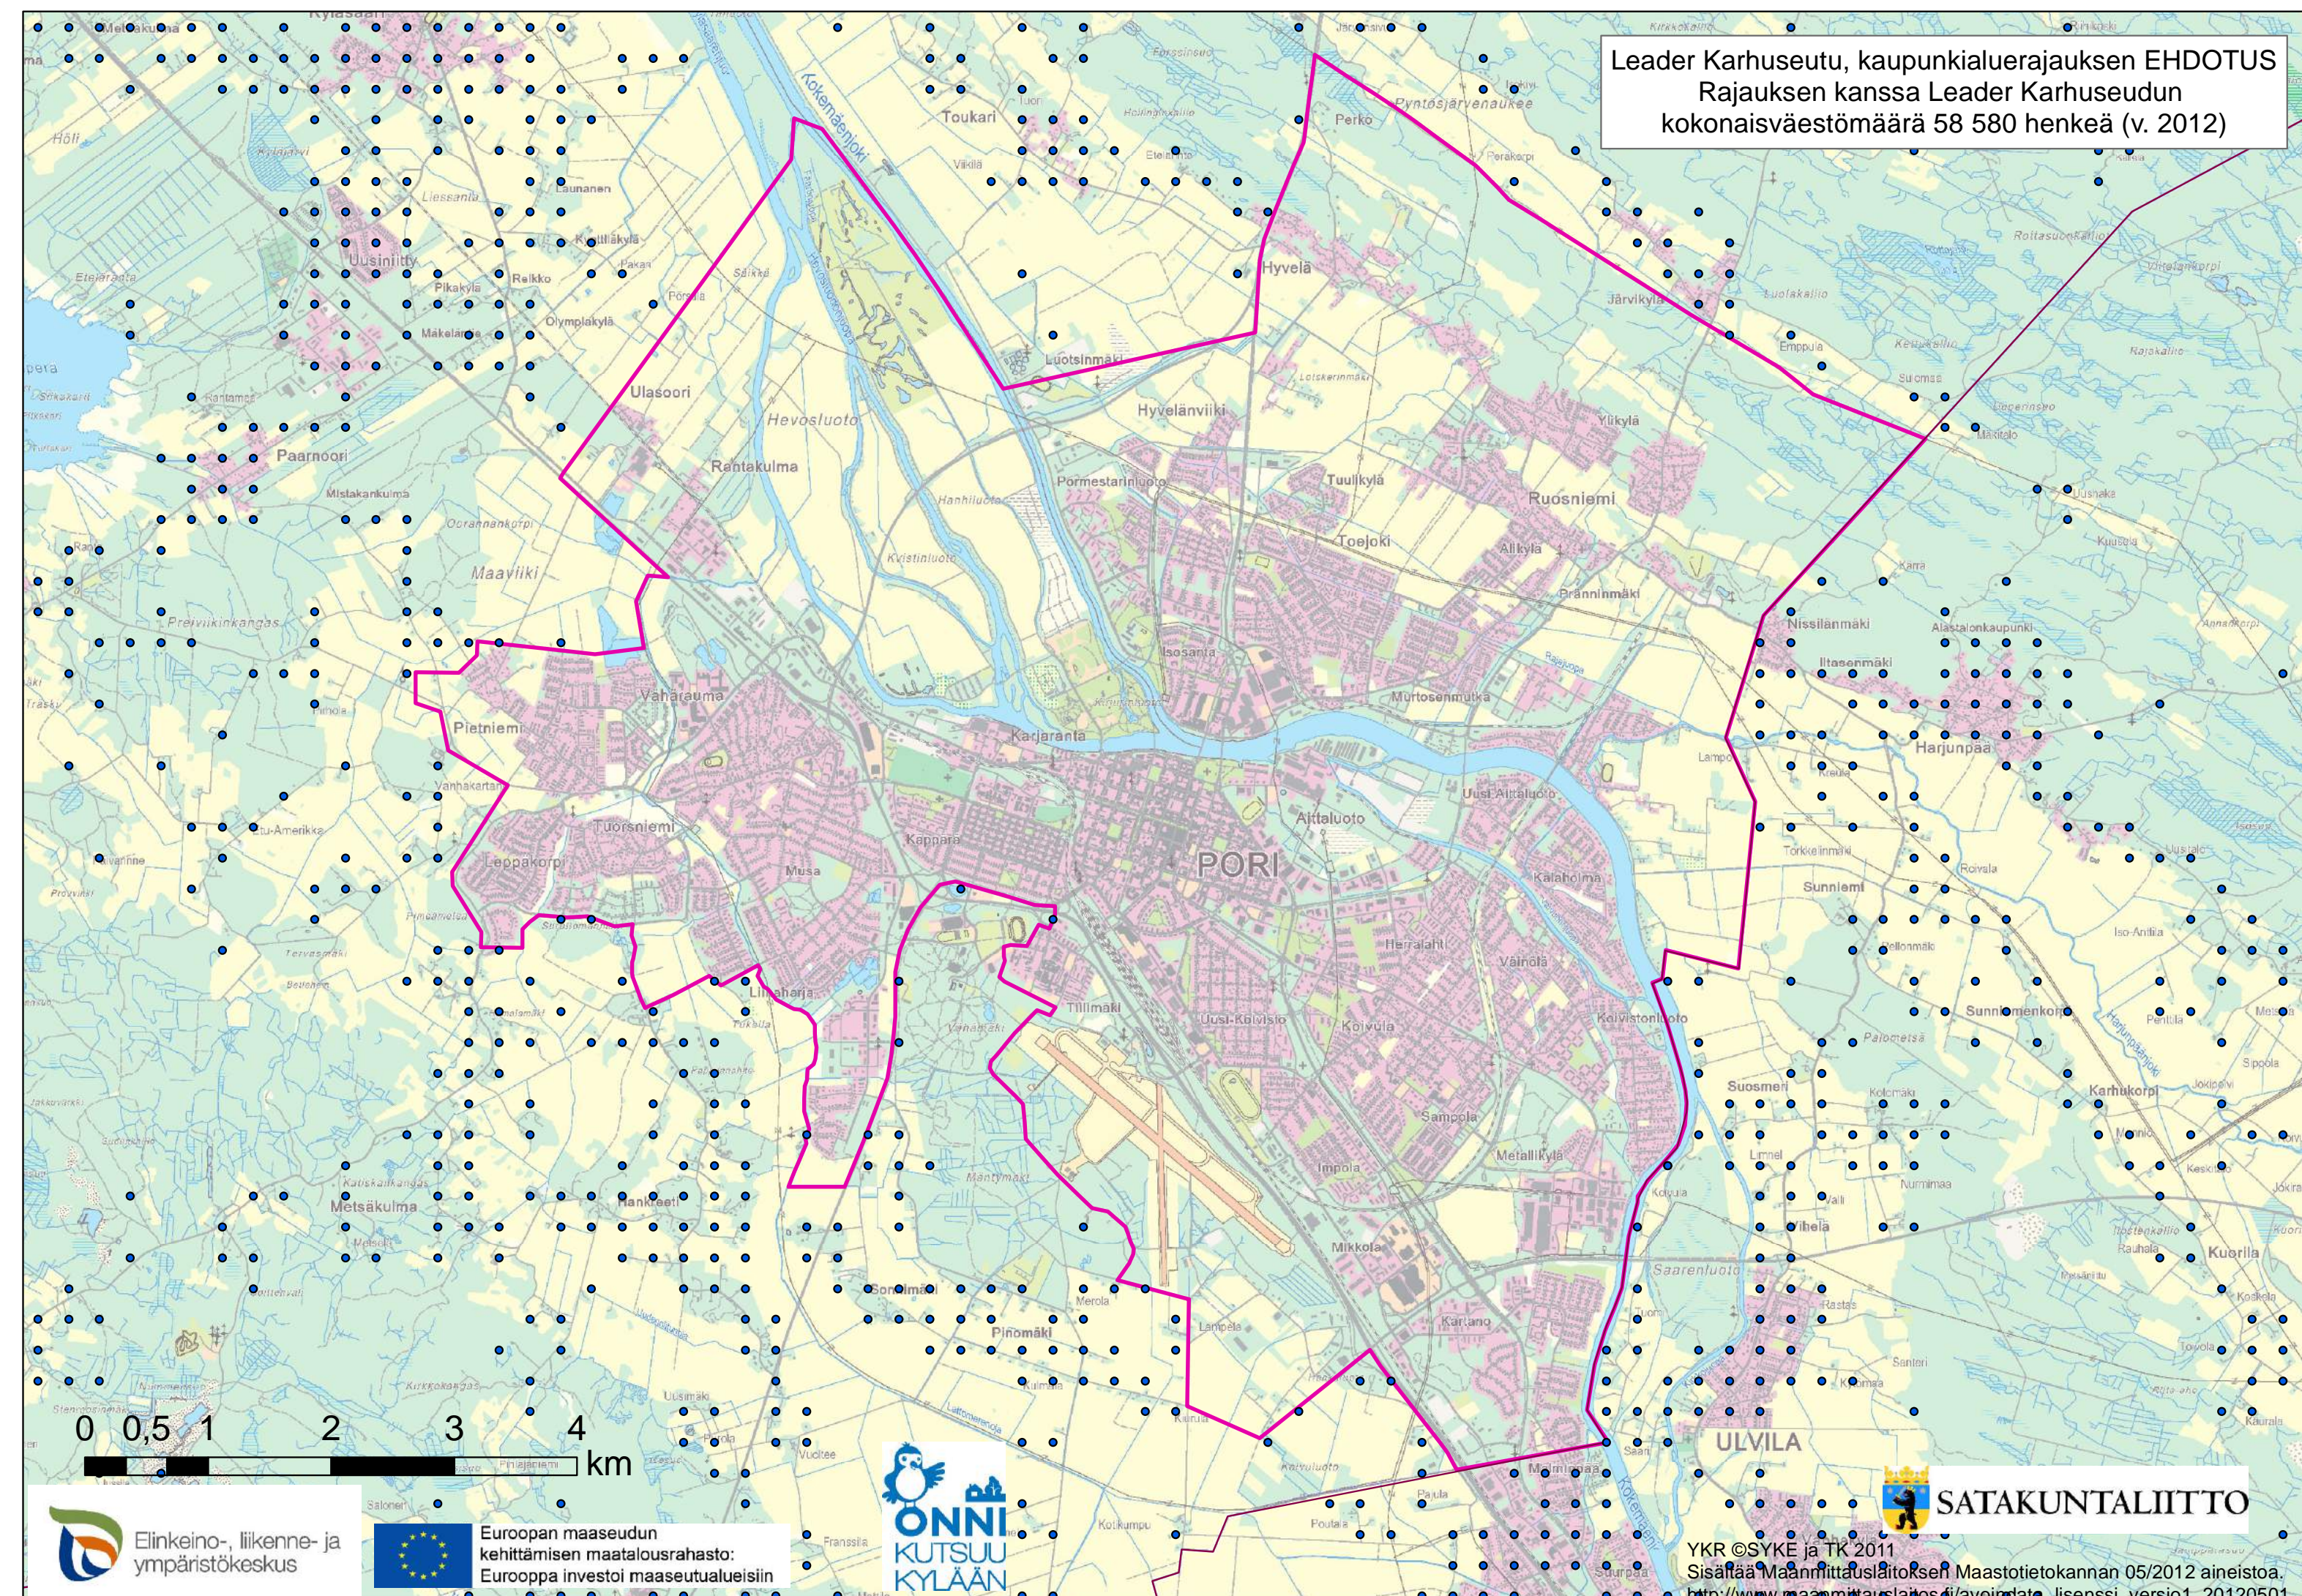

Leader Karhuseutu, kaupunkialuerajauksen EHDOTUS
Rajauksen kanssa Leader Karhuseudun
kokonaisväestömäärä 58 580 henkeä (v. 2012)

 Euroopan maaseudun
kehittämisen maatalousrahasto:
Eurooppa investoi maaseutualueisiin

YKR ©SYKE ja TK 2011
Sisältää Maanmittauslaitoksen Maastotietokannan 05/2012 aineistoa.
<http://www.maanmittauslaitos.fi/avoindata> lisenssi_versio1_20120501