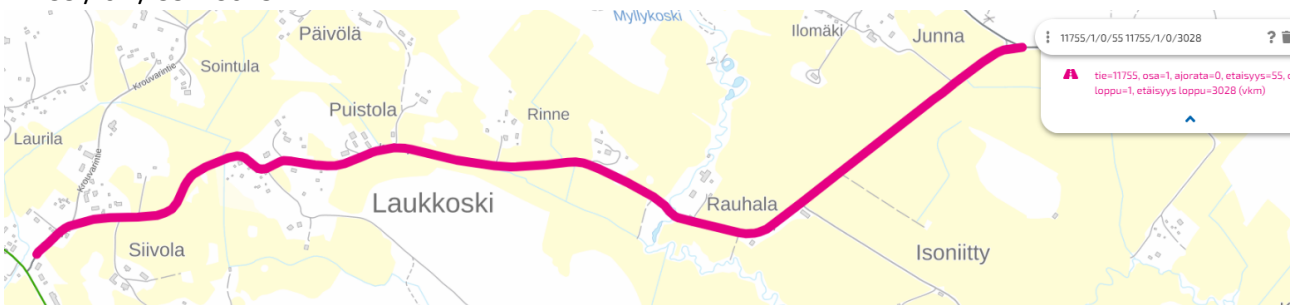

Tiedoksianto koskee tapahtumaa, joka järjestetään **lauantaina 14.10.2023**, Askolan, Mäntsälän, Pornaisten ja Pukkilan kunnan sekä Porvoon kaupungin alueilla.

Sulkeminen koskee seuraavia maanteitä:

11815 / 01 / 1125 – 3254

Kartta suljettavista tieosuuksista:

11815 / 01 / 1125 - 3254

11797 / 01 / 30 – 4670

11793 / 01 / 40 – 02 / 340

11733 / 01 / 670 – 02 / 5585

11757 / 01 / 1550 – 02 / 4500

11755 / 01 / 55 – 3028

11790 / 01 / 985 – 6985