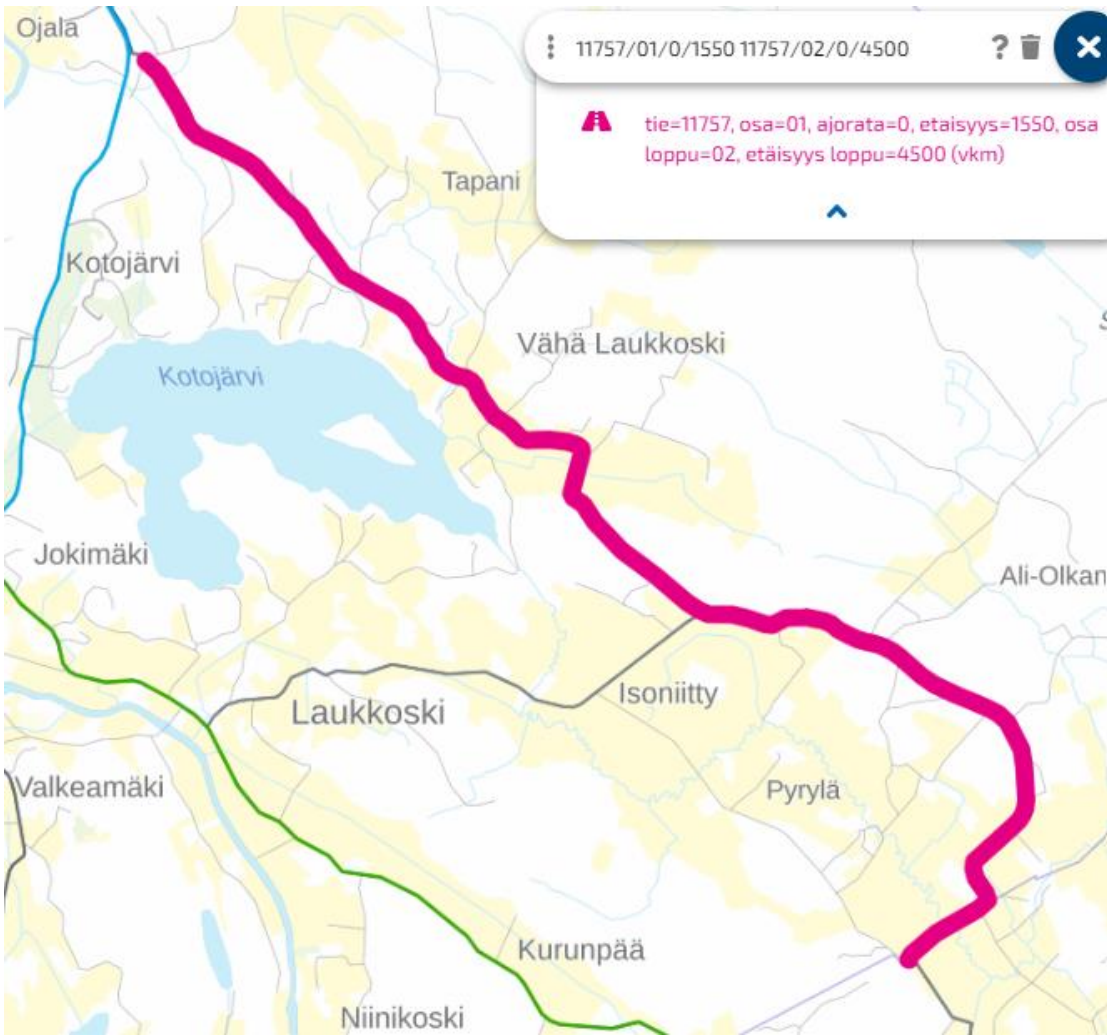

11755 / 01 / 55 – 3028

11790 / 01 / 985 – 6985