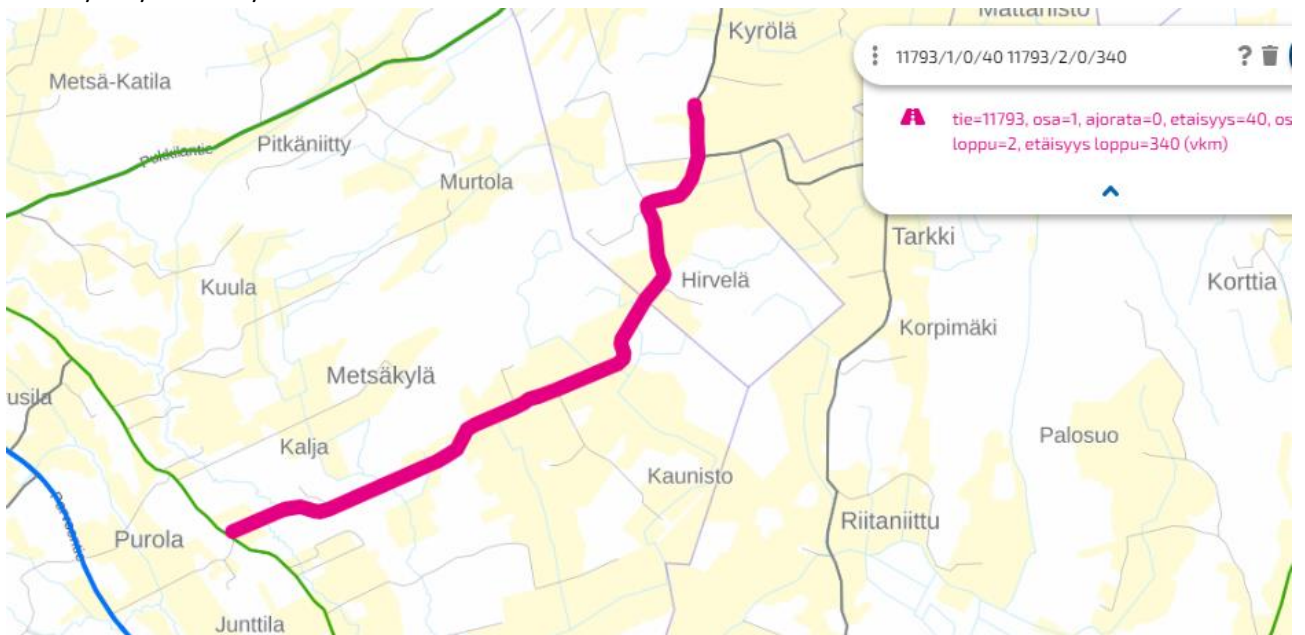

Tiedoksianto koskee tapahtumaa, joka järjestetään **lauantaina 14.10.2023**, Askolan, Mäntsälän, Pornaisten ja Pukkilan kunnan sekä Porvoon kaupungin alueilla.

Sulkeminen koskee seuraavia maanteitä:

11815 / 01 / 1125 – 3254

Kartta suljettavista tieosuuksista:

11815 / 01 / 1125 - 3254

11797 / 01 / 30 – 4670

11793 / 01 / 40 – 02 / 340

11733 / 01 / 670 – 02 / 5585

11757 / 01 / 1550 – 02 / 4500

11755 / 01 / 55 – 3028

11790 / 01 / 985 – 6985