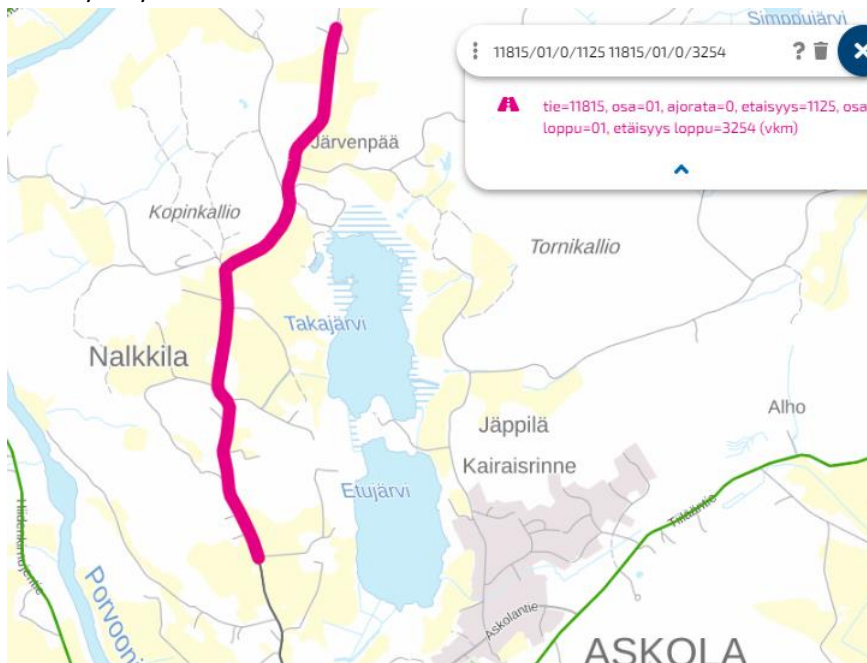

11790 / 01 / 985 – 6985

Sorvasuontie 72 – 718, Askola

KVL 89 - 247, KKVL 107 - 304

Pituus n. 6,0 km

Sulkuaika klo 15.15 – 22.15

Seuraavat lyhenteet tarkoittavat KVL= keskivuorokausiliikenne ajon/vrk,
KKVL= kesän keskivuorokausiliikenne.

Tiedoksiannon katsotaan tapahtuneen seitsemäntenä päivänä siitä päivästä, jona tämä ilmoitus on julkaistu ELY-keskuksen internet-sivulla. Päätöstä koskeva oikaisuvaatimus on tehtävä 30 päivän kuluessa tiedoksisaannista Uudenmaan ELY-keskuksen kirjaamoon (kirjaamo.uusimaa@ely-keskus.fi).

Yleistiedoksiantoa koskeva ilmoitus pidetään nähtävillä Uudenmaan ELY-keskuksen Ajankohtaista/kuulutukset ja ilmoitukset nettisivuilla 16.8.–22.9.2023, karttoineen. Karttatiedusteluissa toimitetaan jatkossa vain linkki nettisivulle.

Asiakirjatiedustelut (muut kuin kartat) Uudenmaan ELY-keskuksesta (kirjaamo.uusimaa@ely-keskus.fi).

Lisätietopyynnöt (muut kuin asiakirjapyyntö) ja yhteydenotot Liikenteen asiakaspalvelun kautta p. 0295 020 600 (ark. klo 9-16, kesällä 9-14).

Kartta suljettavista tieosuuksista:

11815 / 01 / 1125 - 3254

11797 / 01 / 30 – 4670