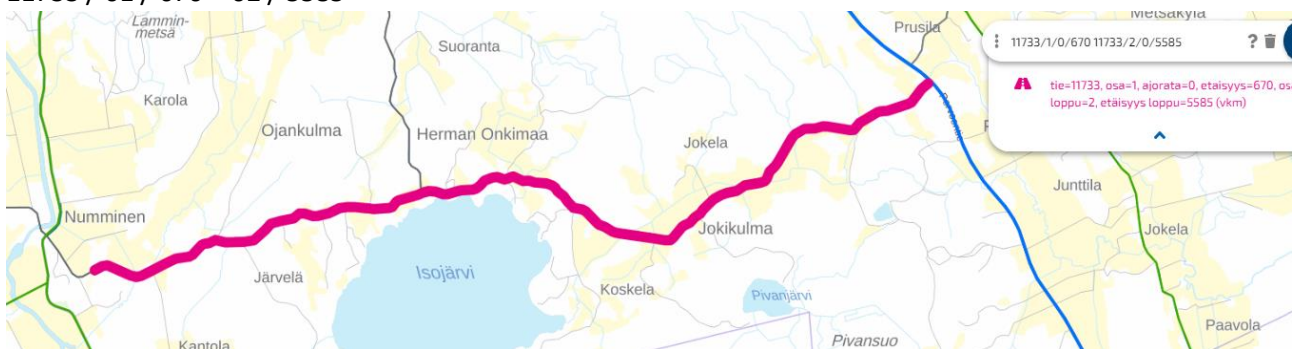

Tiedoksianto koskee tapahtumaa, joka järjestetään **lauantaina 14.10.2023**, Askolan, Mäntsälän, Pornaisten ja Pukkilan kunnan sekä Porvoon kaupungin alueilla.

Sulkeminen koskee seuraavia maanteitä:

11815 / 01 / 1125 – 3254

Kartta suljettavista tieosuuksista:

11815 / 01 / 1125 - 3254

11797 / 01 / 30 – 4670

11793 / 01 / 40 – 02 / 340

11733 / 01 / 670 – 02 / 5585

11757 / 01 / 1550 – 02 / 4500

11755 / 01 / 55 – 3028

11790 / 01 / 985 – 6985