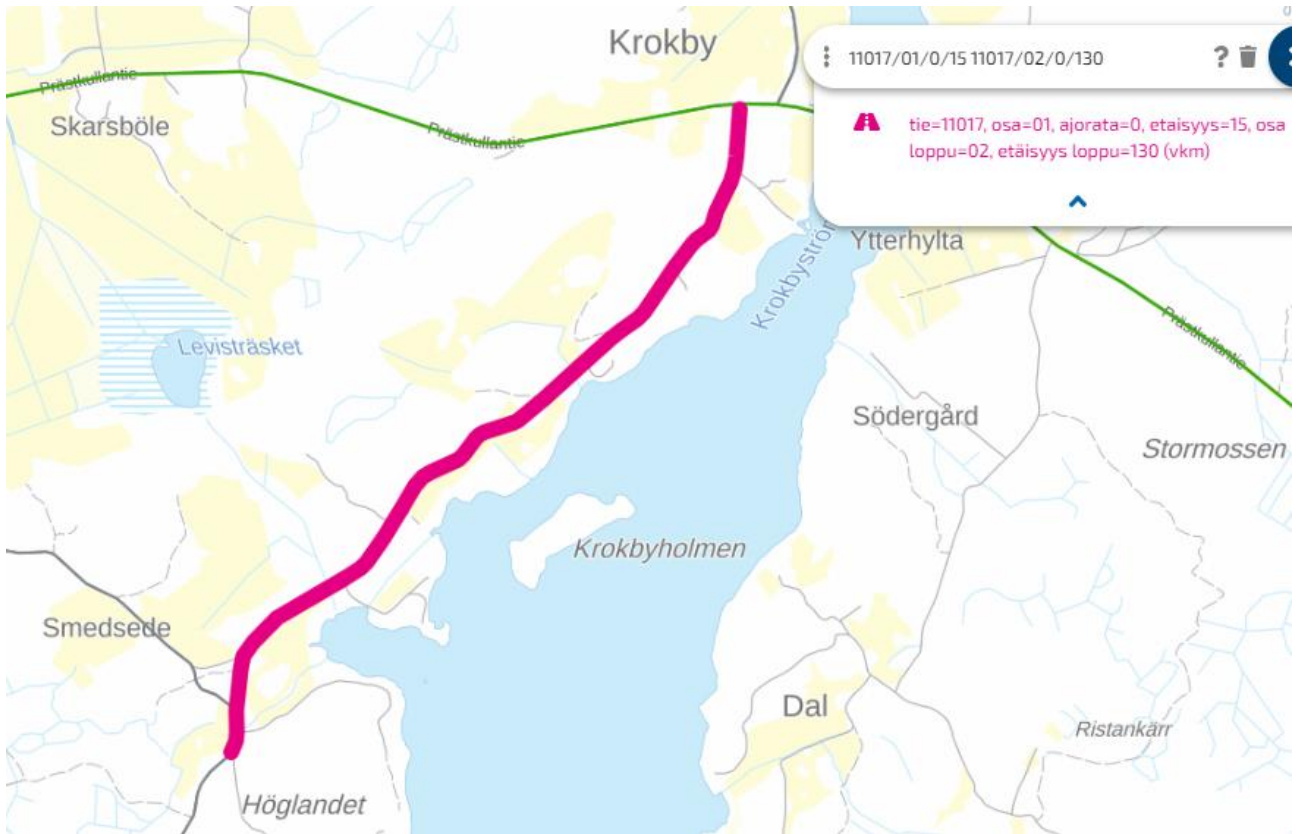

Tiedoksianto koskee tapahtumaa, joka järjestetään lauantaina 30.9.2023 klo 8.00 - 18.00 Raaseporin kaupungin alueella

Sulkeminen koskee seuraavia maanteitä:

**Krokby-Öby 11017 / 01 / 0015 – 02 / 130**

Smedsedentie 4 – 255, Vimomböentie 1 – 14, Raasepori

Suljettavat tieosuudet kartalla:

11017 / 01 / 15 – 02 / 130

11019 / 01 / 15 -2680