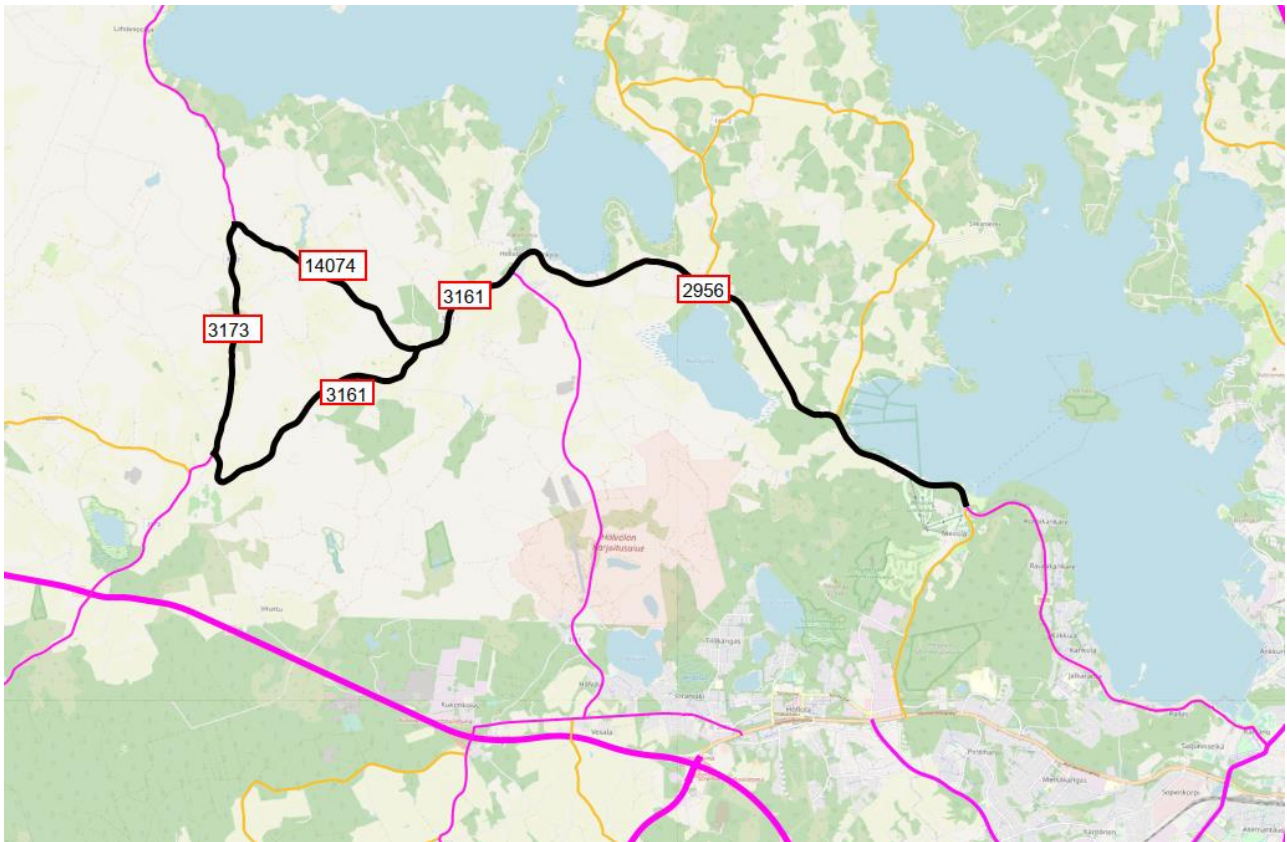

Tiedoksiannon katsotaan tapahtuneen seitsemäntenä päivänä siitä päivästä, jona tämä ilmoitus on julkaistu ELY-keskuksen internet-sivulla. Päätöstä koskeva oikaisuvaatimus on tehtävä 30 päivän kuluessa tiedoksisaannista Uudenmaan ELY-keskuksen kirjaamoon (kirjaamo.uusimaa@ely-keskus.fi).

Yleistiedoksiantoa koskeva ilmoitus pidetään nähtävillä verkkosivuilla 27.3.–3.5.2023, karttoineen.

Asiakirjatiedustelut (muut kuin kartat) on saatavissa Uudenmaan ELY-keskuksesta (kirjaamo.uusimaa@ely-keskus.fi).

Lisätietopyynnöt ja yhteydenotot Liikenteen asiakaspalvelun kautta p. 0295 020 600 (ark. klo 9-16, kesällä 9-14)

Alla kartat suljettavista maantieosuuksista:

Sulkualue perjantaina 14.7.2023