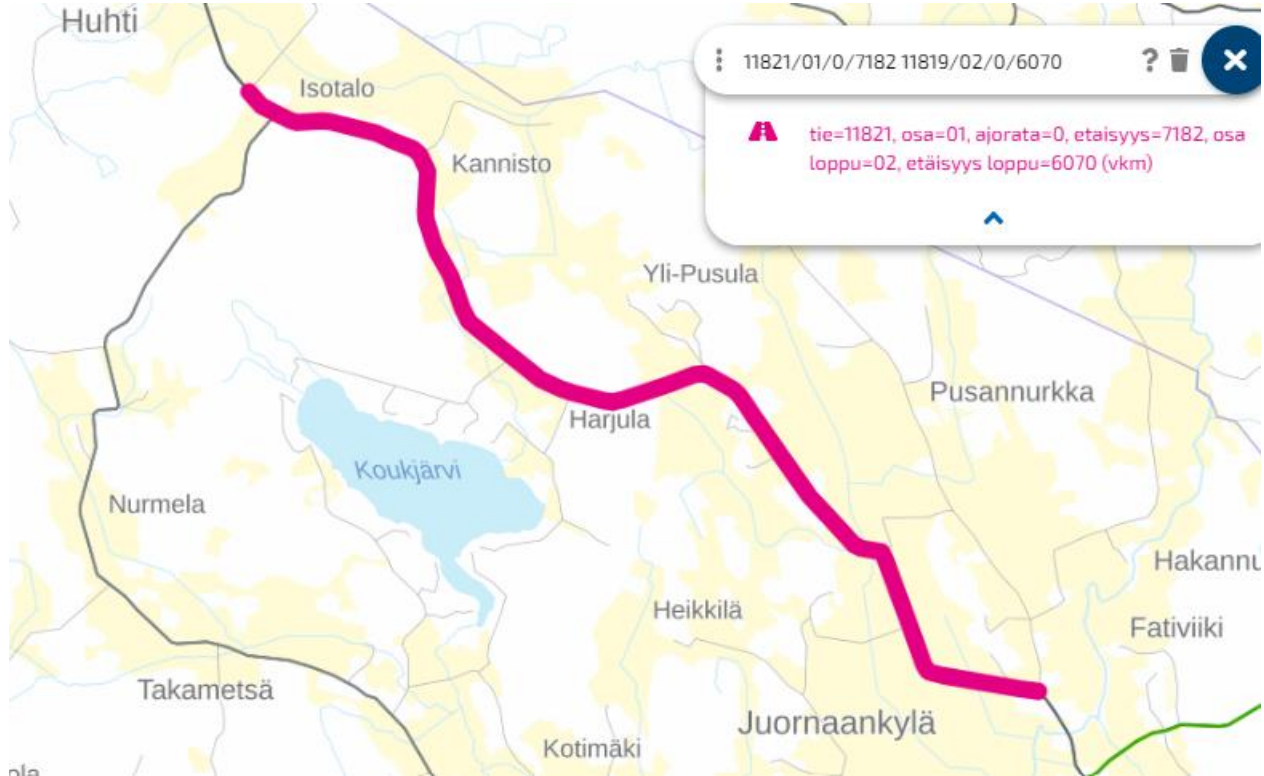

11821 / 01 / 7182 – 02 / 6070