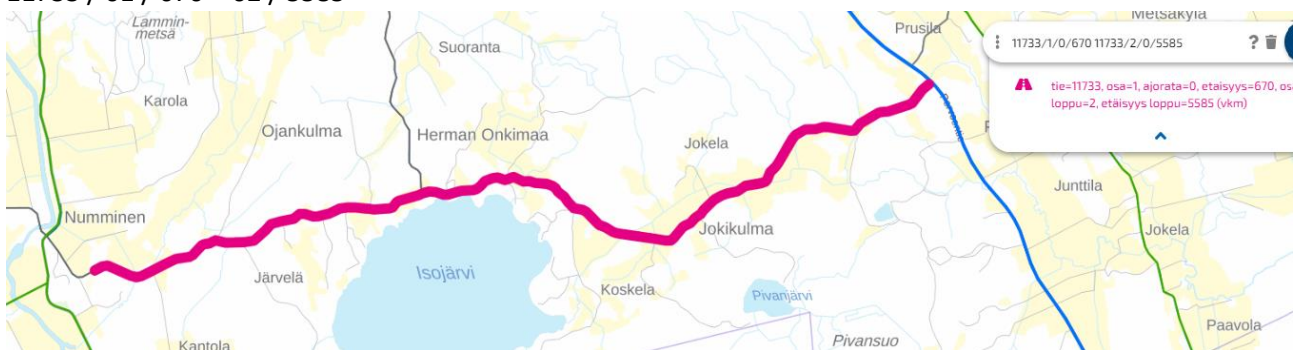

11733 / 01 / 670 – 02 / 5585