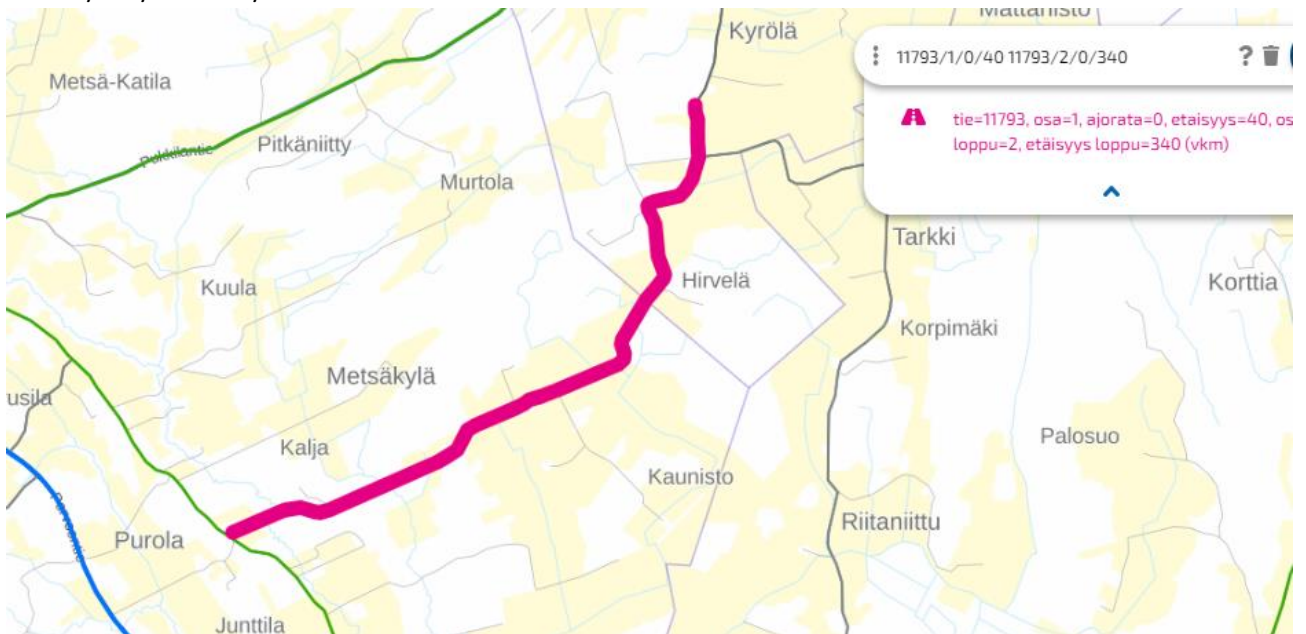

11793 / 01 / 40 – 02 / 340