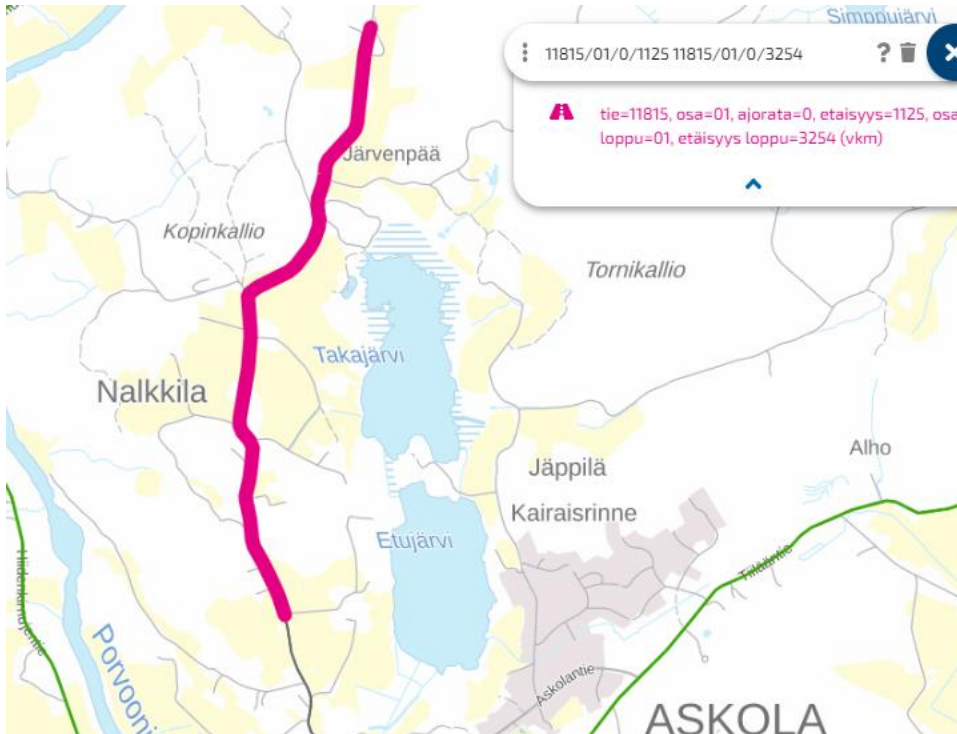

Pituus n. 6,0 km
Sulkuaika klo 17.30 – 23.30

11821 / 01 / 7182 – 02 / 6070
Huhdintie 60 – 712, Askola
Pituus n. 6,3 km
Sulkuaika klo 17.50 – 23.50

11819 / 01 / 15 – 7107
Takametsäntie 4 – 726, Askola
Pituus n. 7,1 km
Sulkuaika klo 17.50 – 23.50

Yleistiedoksiantoa koskeva ilmoitus pidetään nähtävillä verkkosivuilla 3.7.-2.8.2023.

Asiaa koskevat mielipiteet tulee toimittaa nähtävillä oloaikana Uudenmaan ELY-keskuksen kirjaamoon, sähköpostiosoite: kirjaamo.uusimaa@ely-keskus.fi.

Hakemukseen liittyvät kartat tämän ilmoituksen lopussa. Karttatiedusteluissa toimitetaan jatkossa vain linkki ELY-keskuksen nettisivulle.

Tarkemmat kohdennetut asiakirjatiedustelut saatavissa Uudenmaan ELY-keskuksesta, sähköpostiosoite: kirjaamo.uusimaa@ely-keskus.fi

Lisätietopyynnöt (muut kuin asiakirjapyyntö) yhteydenotot Liikenteen asiakaspalvelun kautta p. 0295 020 600 (ark. klo 9-15, kesällä 9-14).

Suljettavat tieosuudet kartalla:

11819 / 01 / 1125 - 3254