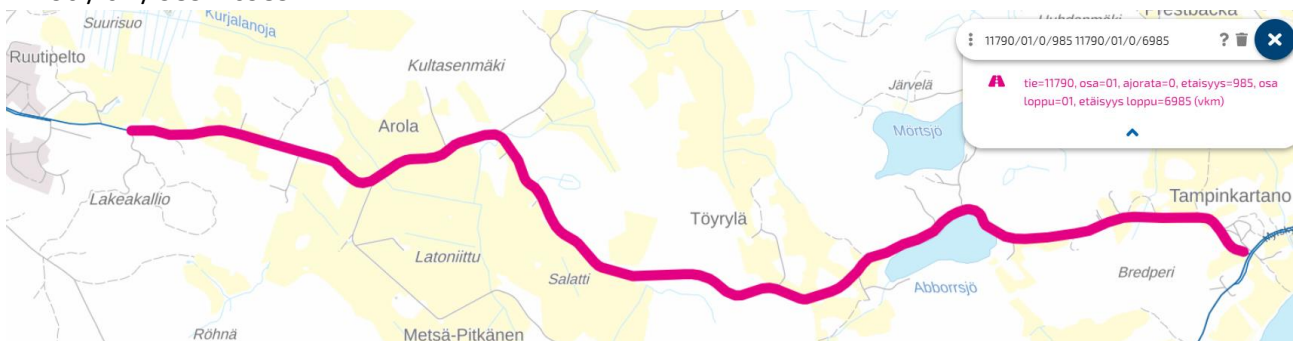

11790 / 01 / 985 – 6985