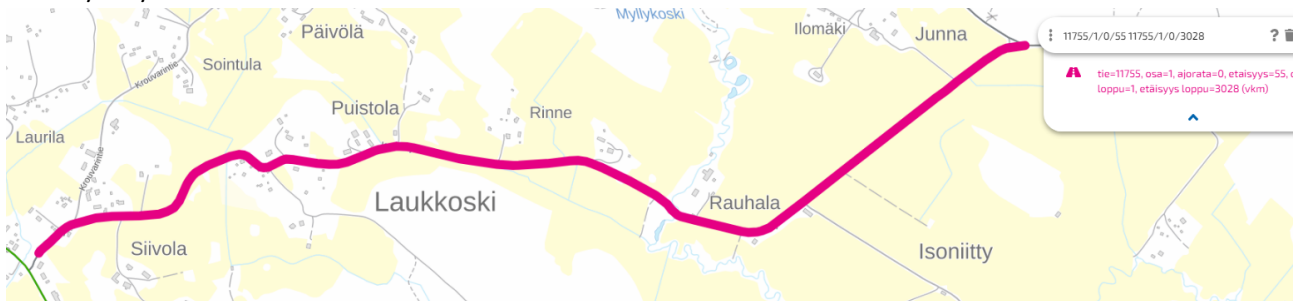

11755 / 01 / 55 – 3028