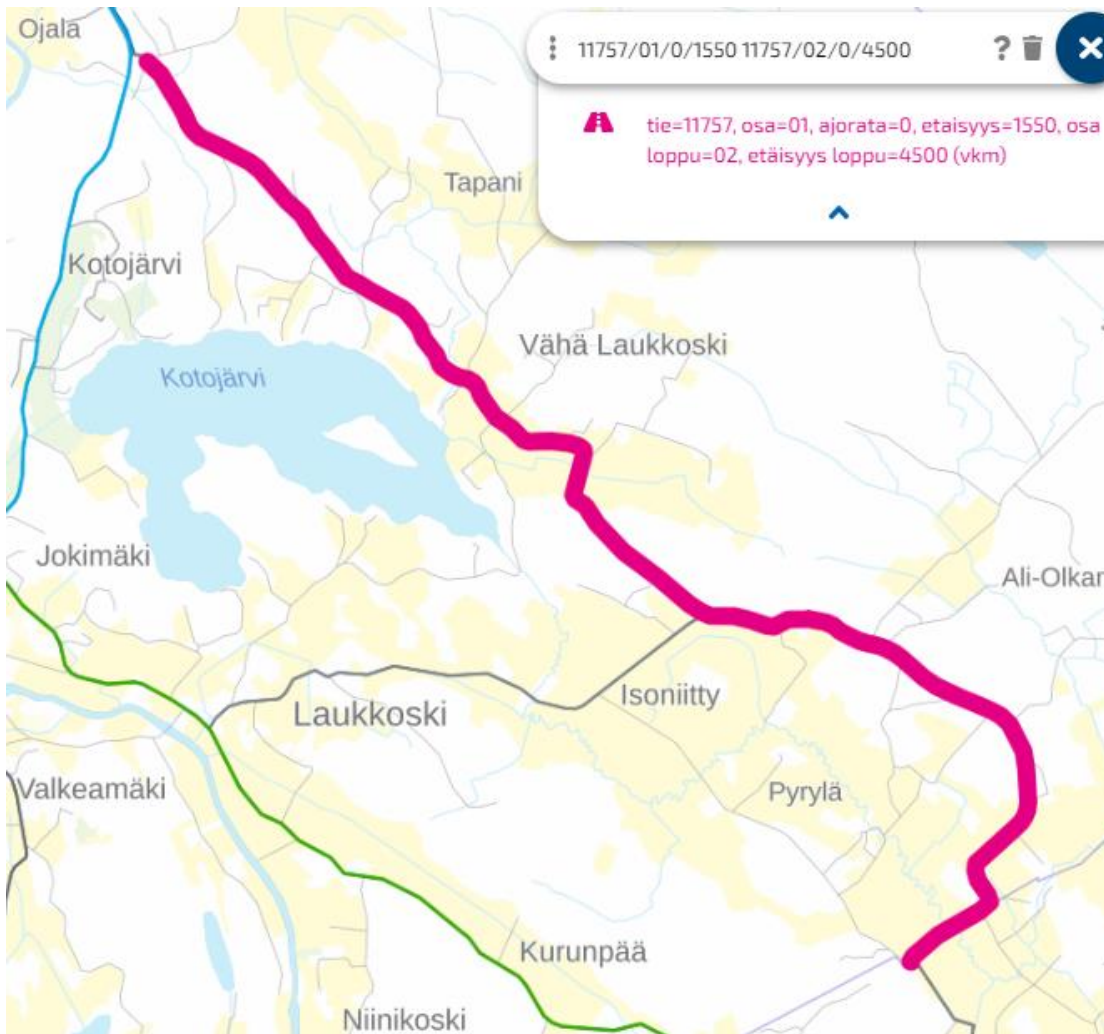

11755 / 01 / 55 – 3028

11790 / 01 / 985 – 6985