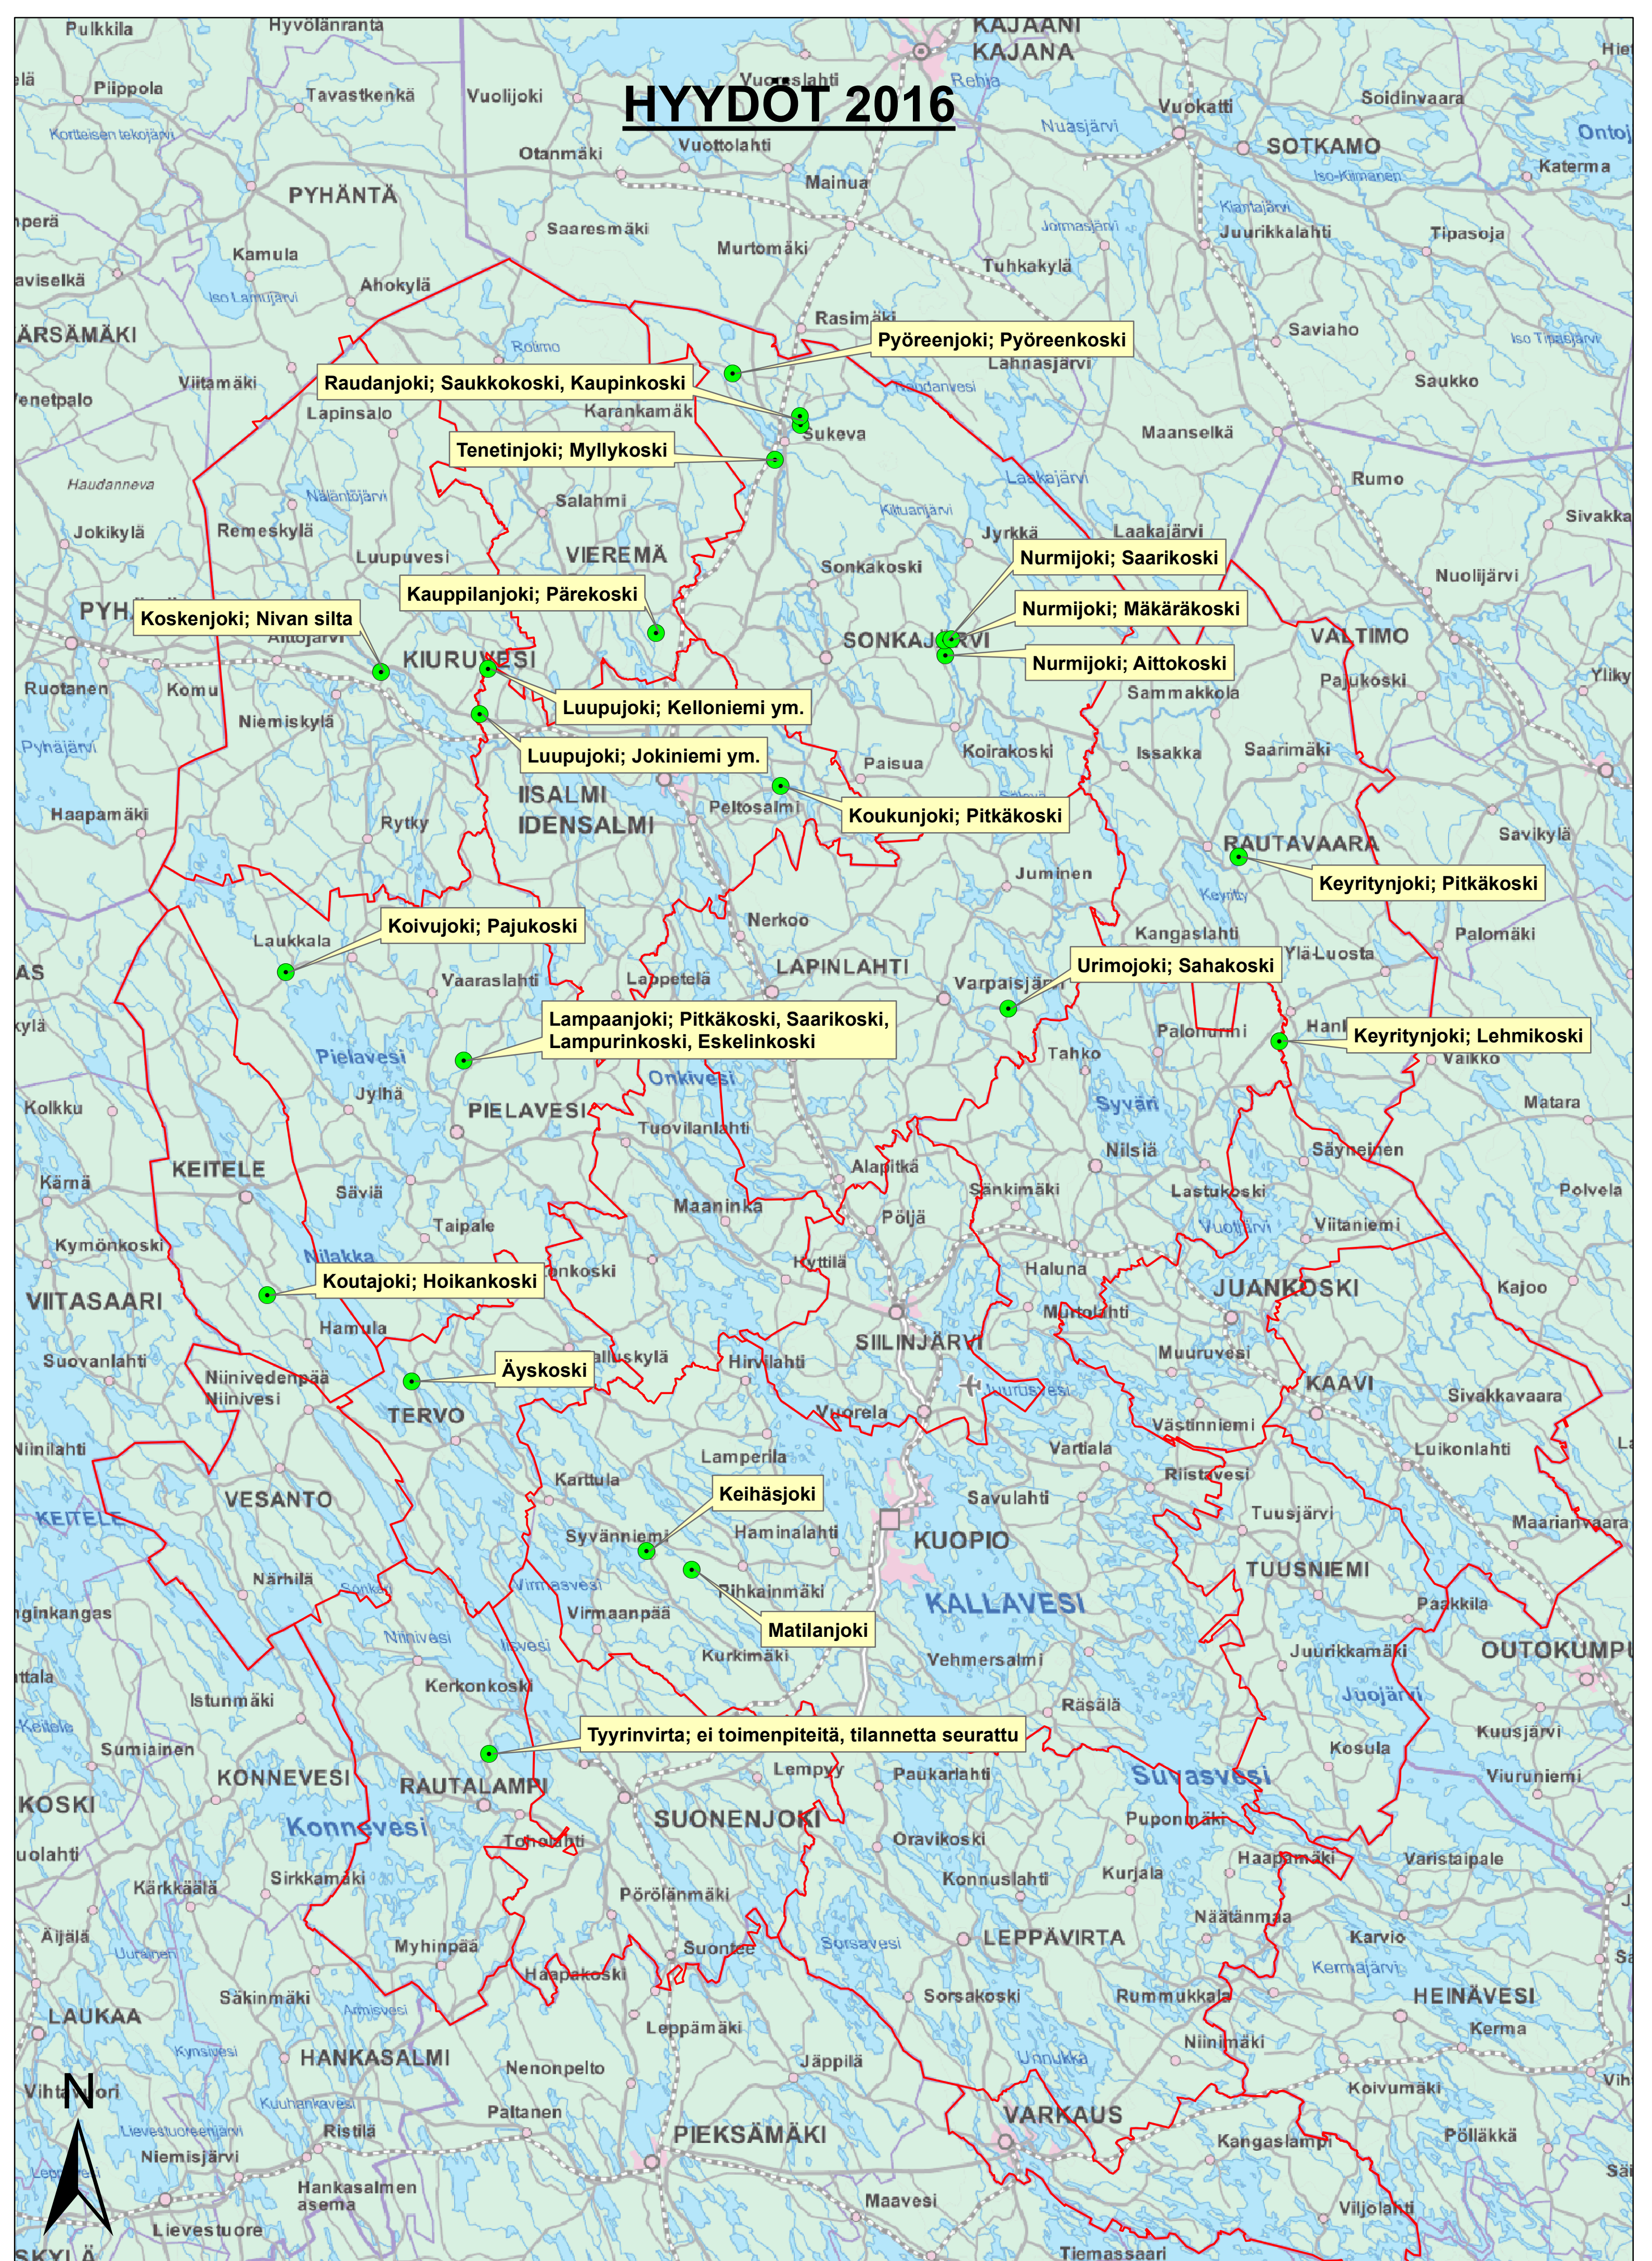

# HYYDÖT 2016

1:400 000

0 5 10 20 30 40 Kilometers

©Karttakeskus Oy, Lupa L4659  
©Maanmittauslaitos lupa nro 7/MML/12  
©Pohjois-Savon ELY