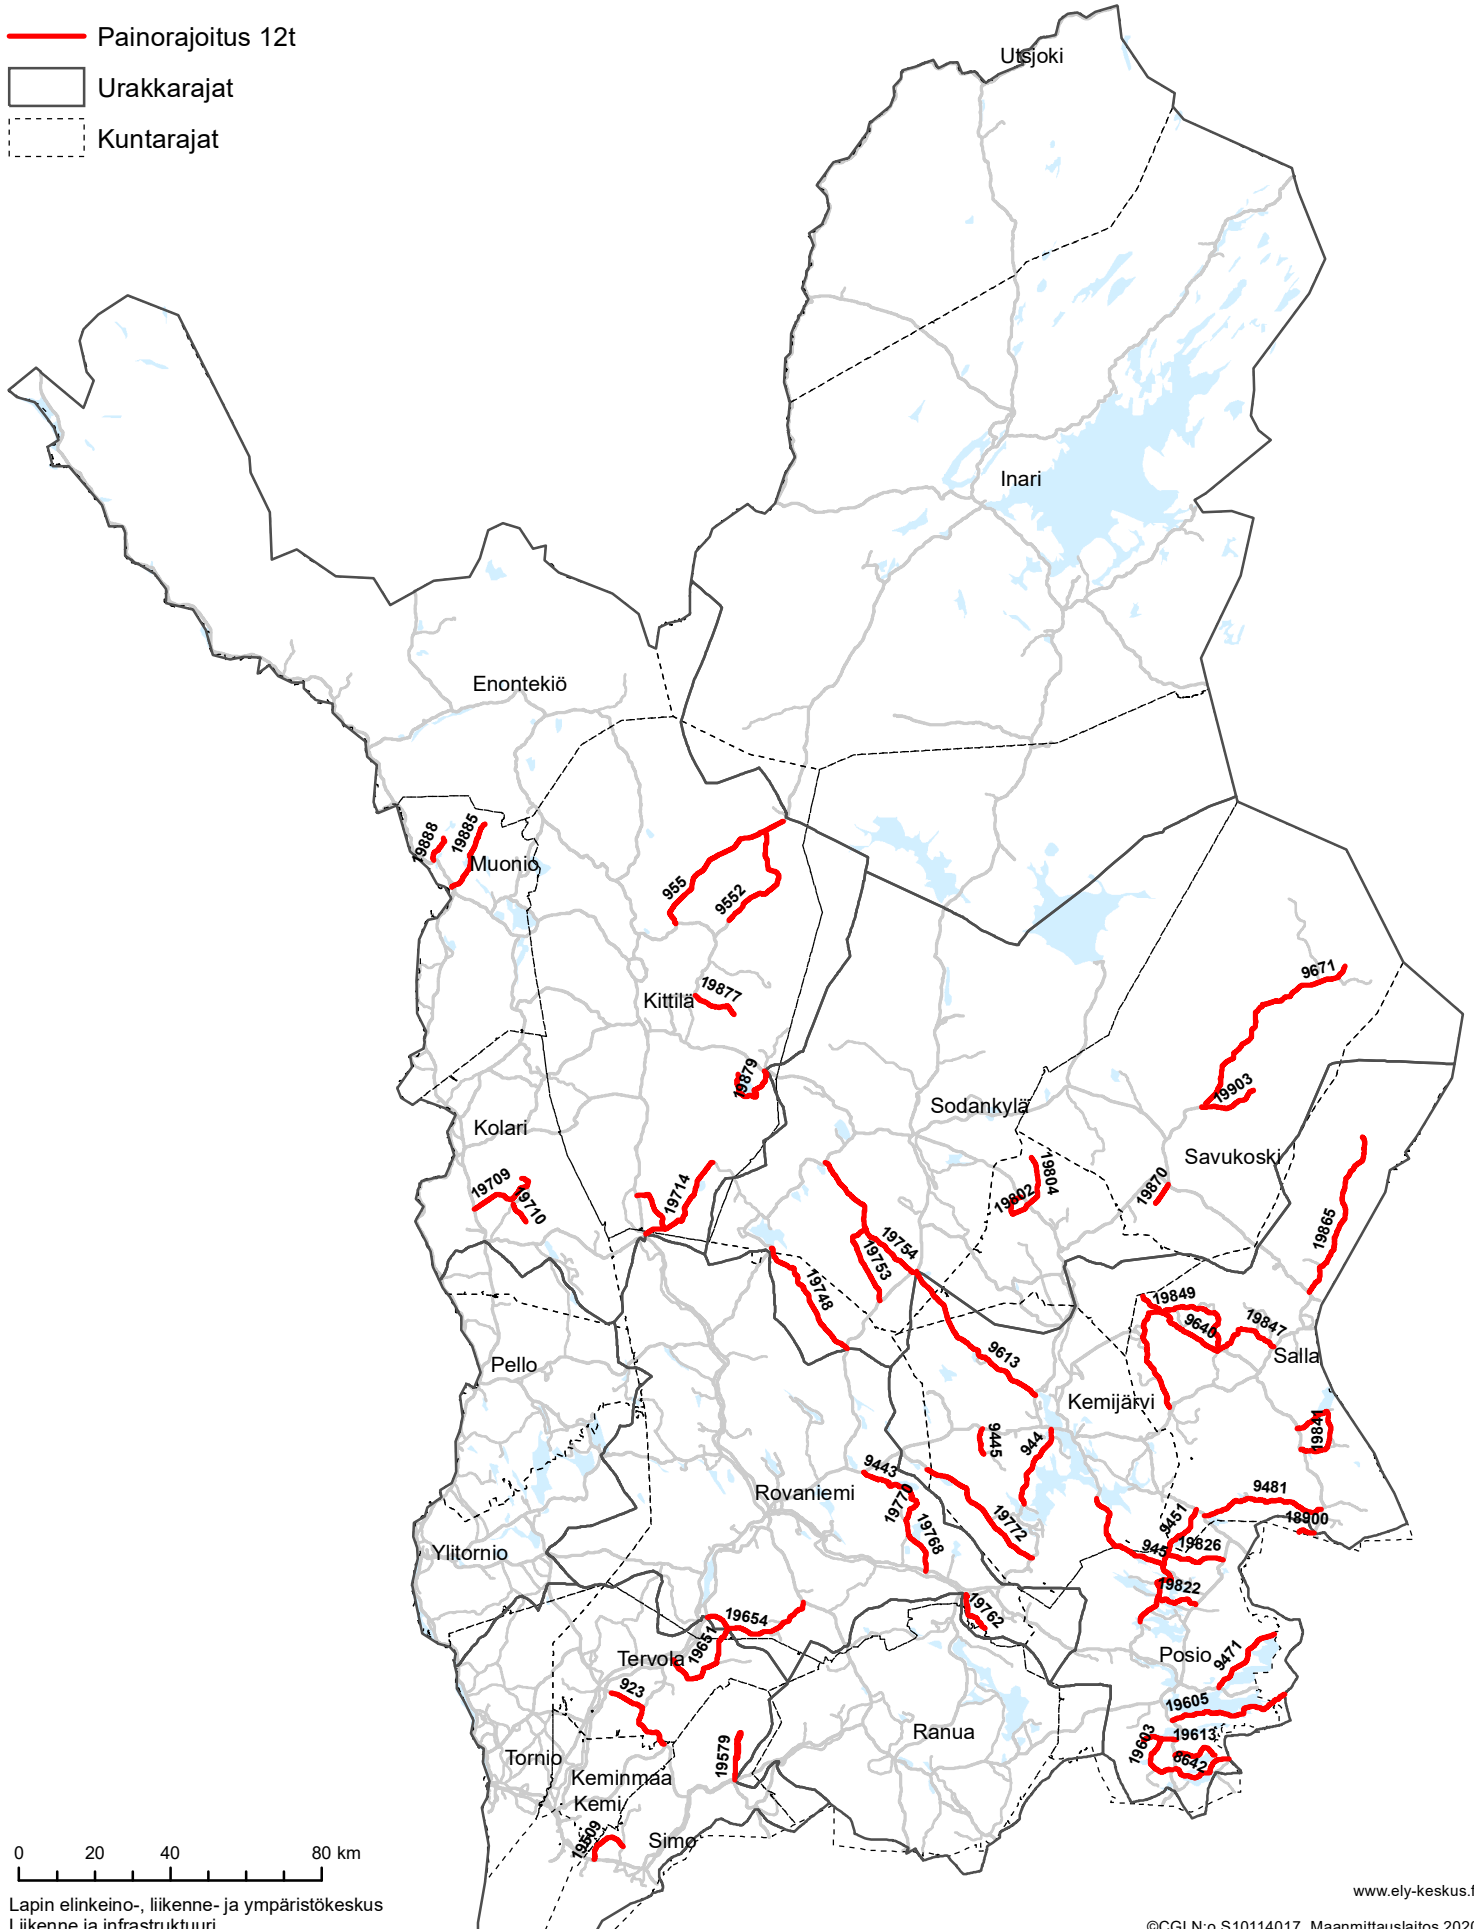

Kevään 2020 painorajoitusennuste

 Painorajoitus 12t

 Urakkarajat

 Kuntarajat

0 20 40 80 km