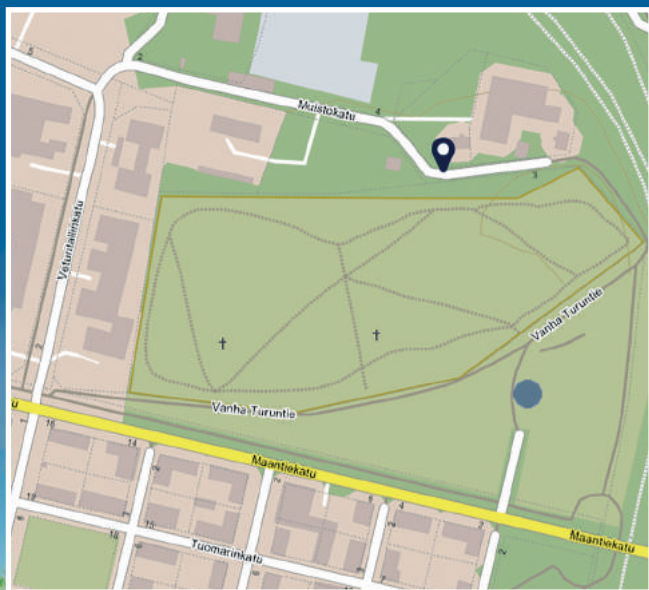

Ota yhteyttä

Hankekoordinaattori
Anu Louhelainen

p. 045 647 3773

a.louhelainen@porinsininauha.fi

Sininauhakoti sijaitsee Porissa, vesitornin kupeessa, 2 km torilta.

Porin Sininauha
Muistokatu 18
28120 PORI

info@porinsininauha.fi
www.porinsininauha.fi

Liity jäseneksi

Tykkää meistä facebookissa

Avoin
kohtaamispaikka

POINTTI

 Porin
Sininauha

Tervetuloa Pointtiin

Jokainen saavutus
alkaa päätöksellä
yrittää.

- Tuntematon

Pointti on
pääteetön kohtaamispaikka,
jossa **voit tavata** muita
ja **kohdata** vertaisia.

Pointti on avoinna
maanantaista torstaihin
klo 10–14.

Ohjelmassa mm:

- ilmainen lounas klo 13
koulujen aukioloaikoina
(menekkipaikka)
- pelejä
- lehtien lukumahdollisuus
- keskusteluryhmiä ja
toiminnallisia ryhmiä
- tietokilpailuja
- rentoutusryhmä
- liikuntaa
- retkiä
- mukavaa yhdessäoloa