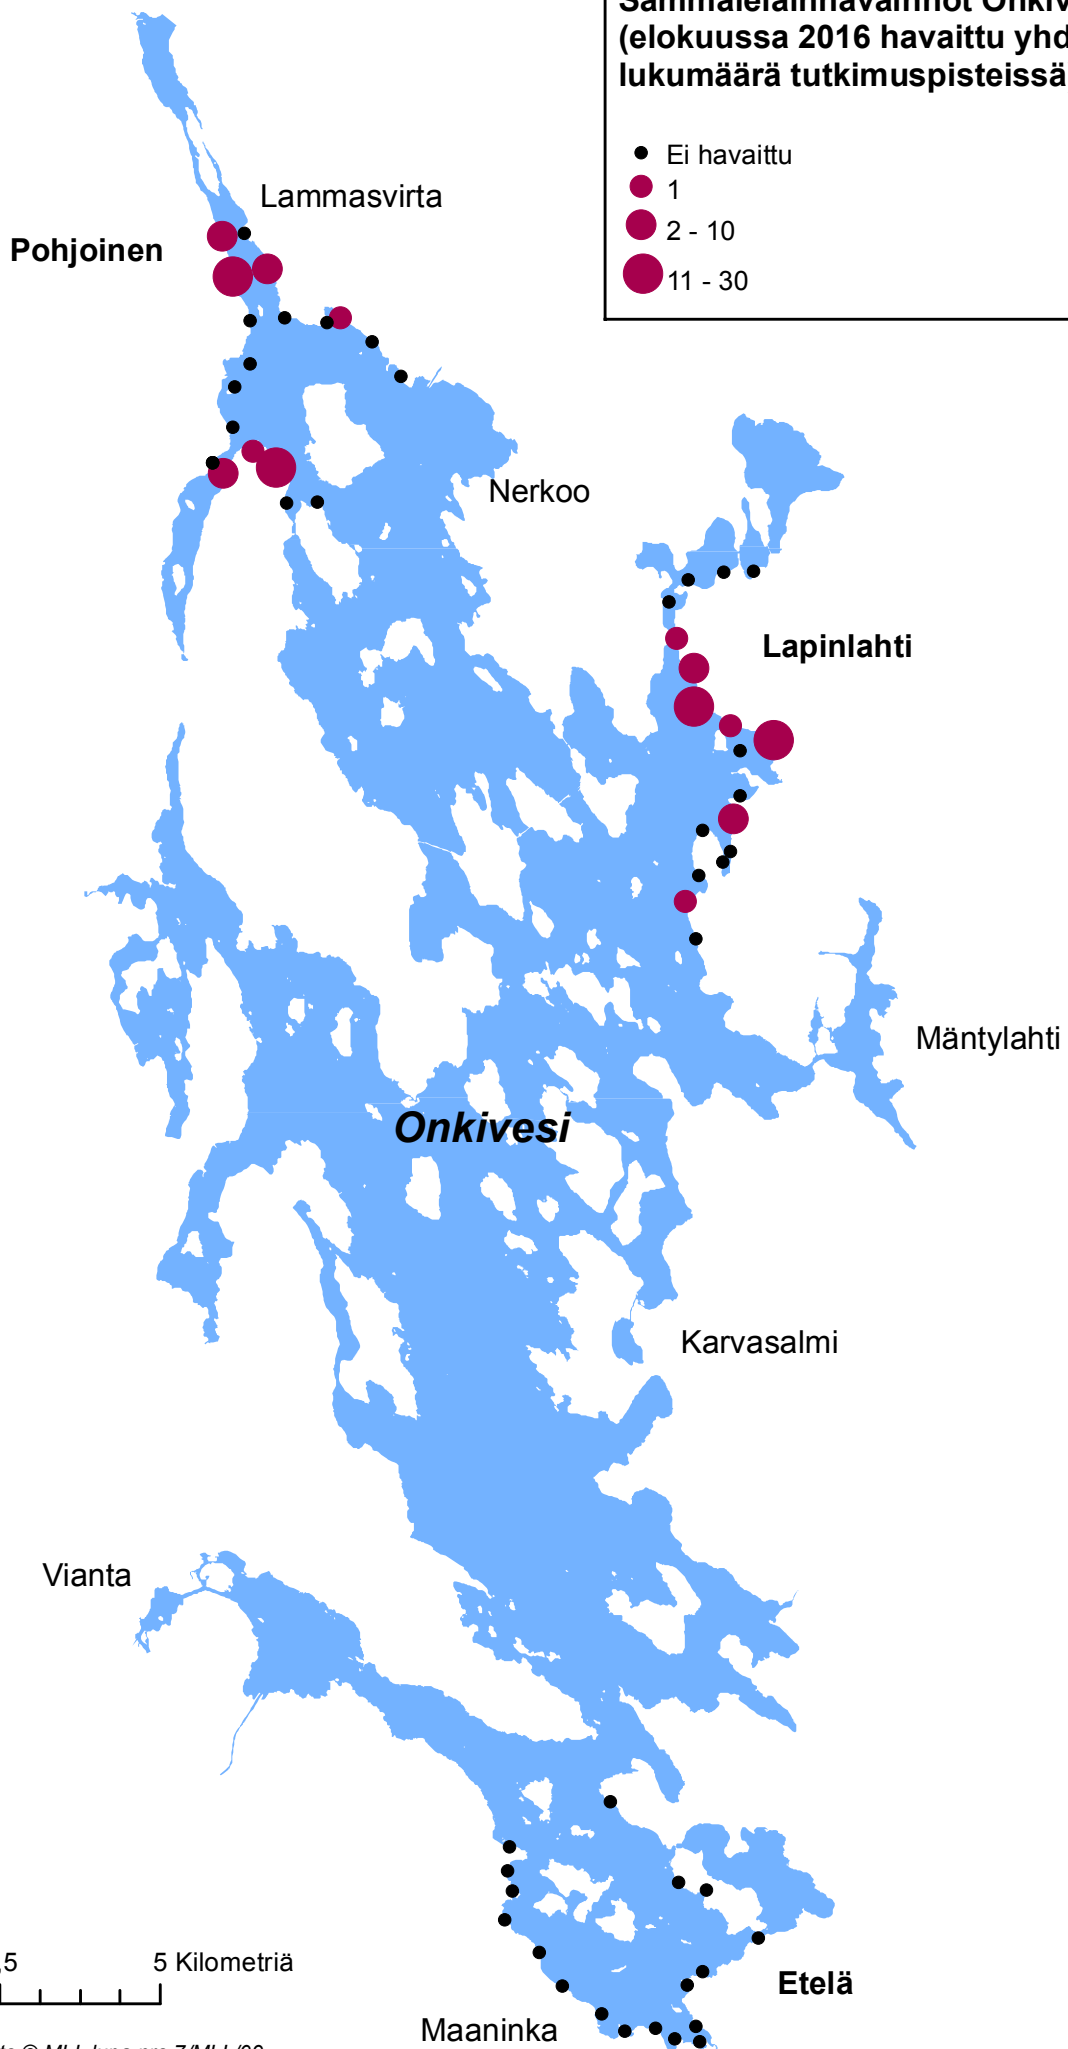

**Sammaleläinhavainnot Onkivedellä
(elokuussa 2016 havaittu yhdyskuntien
lukumäärä tutkimuspisteissä)**

- Ei havaittu
- 1
- 2 - 10
- 11 - 30

0 1,25 2,5 5 Kilometriä