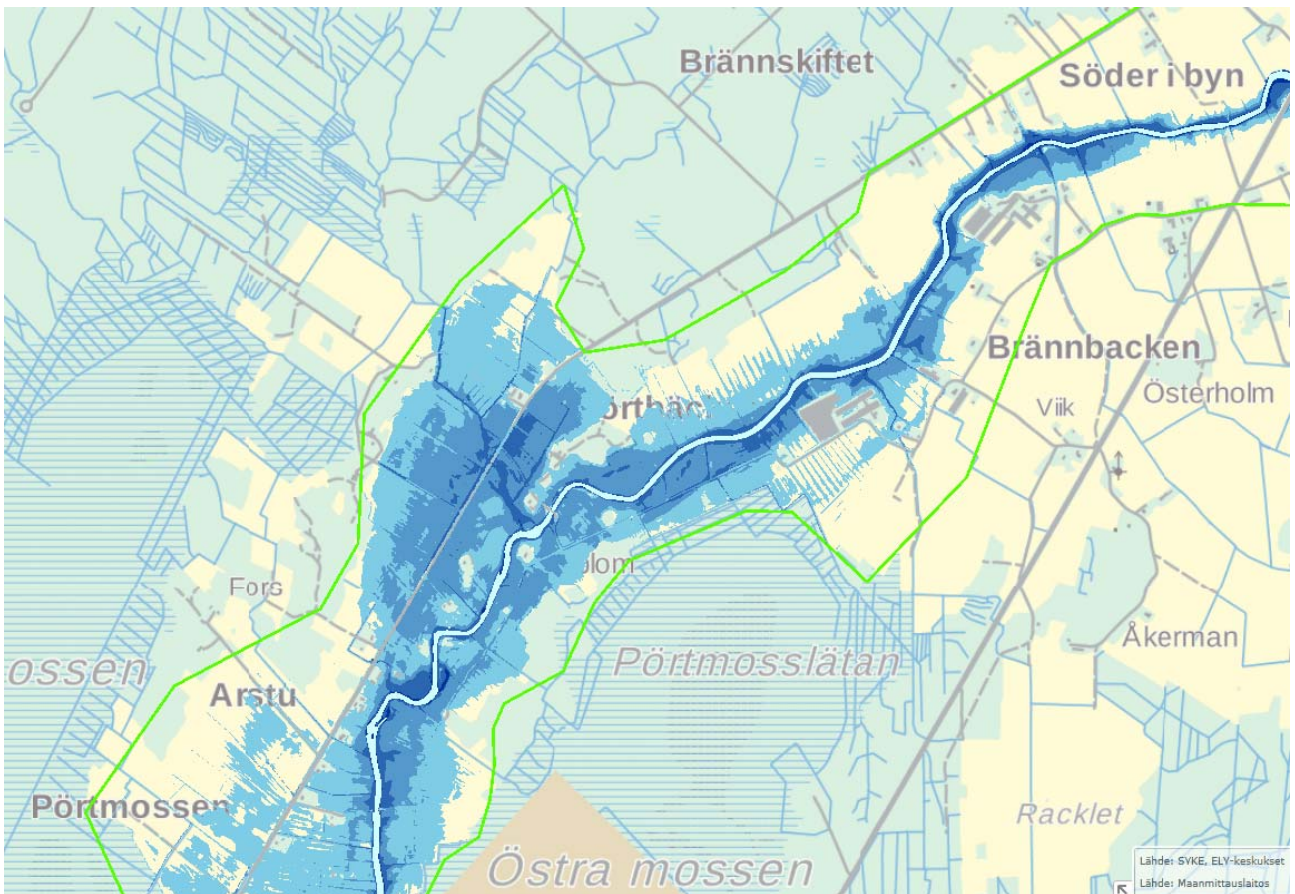

Kartor:

Område som översvämningskarterats i Pörtom längs Närpes å för en översvämning som återkommer i genomsnitt en gång på 100 år. (www.ymparisto.fi/tulvakartat)

Område längs Närpes å som översvämningskarterats för en översvämning som återkommer i genomsnitt en gång på 1000 år. (www.ymparisto.fi/tulvakartat)