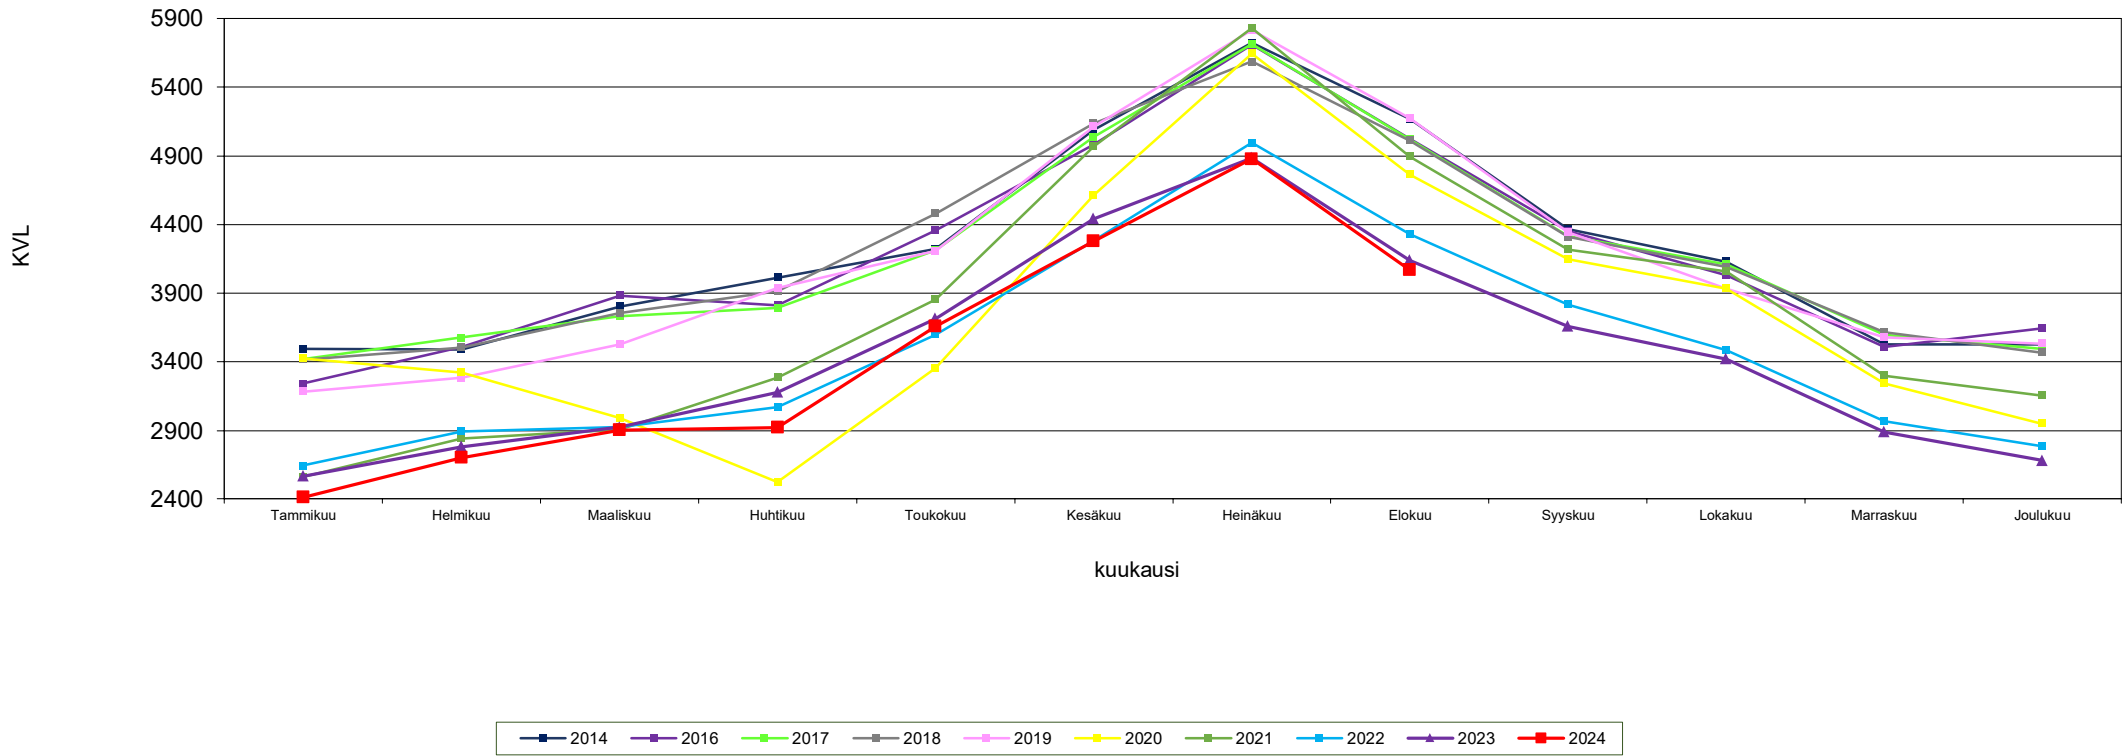

Liikennemäärien kehitys Kaakkois-Suomen Lam-mittauspisteillä Kuukauden keskimääräinen vuorokausiliikenne

Vt 6 Rautjärvi
Kaikki ajoneuvot
vuodet 2014 - 2023

Lähde: Fintraffic Oy automaattinen liikennelaskentalaite