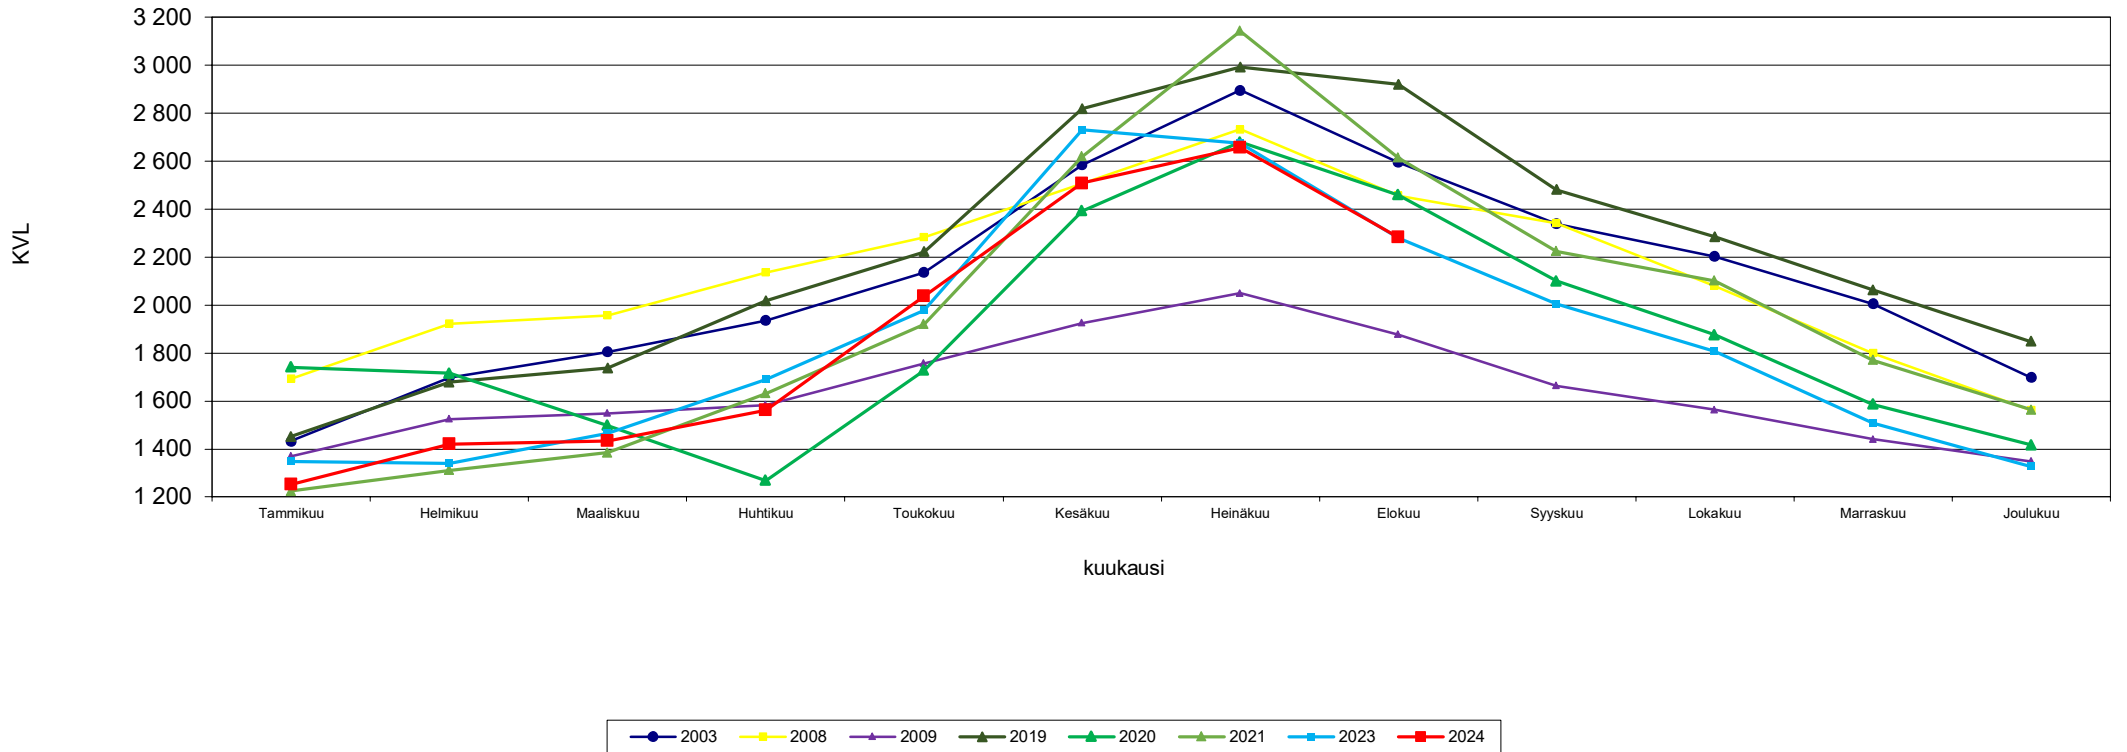

## Liikennemäärien kehitys Kaakkois-Suomen Lam-mittauspisteillä Kuukauden keskimääräinen vuorokausiliikenne

Vt 12 litti  
Kaikki ajoneuvot  
vuodet 2003 - 2024

Lähde: Fintraffic Oy automaattinen liikennelaskentalaite

### Liikennemäärien kehitys Kaakkois-Suomen Lam-mittauspisteillä Kuukauden keskimääräinen vuorokausiliikenne

Vt 26 Saaramaa  
Kaikki ajoneuvot  
vuodet 2003 - 2024

Lähde: Fintraffic Oy automaattinen liikennelaskentalaite