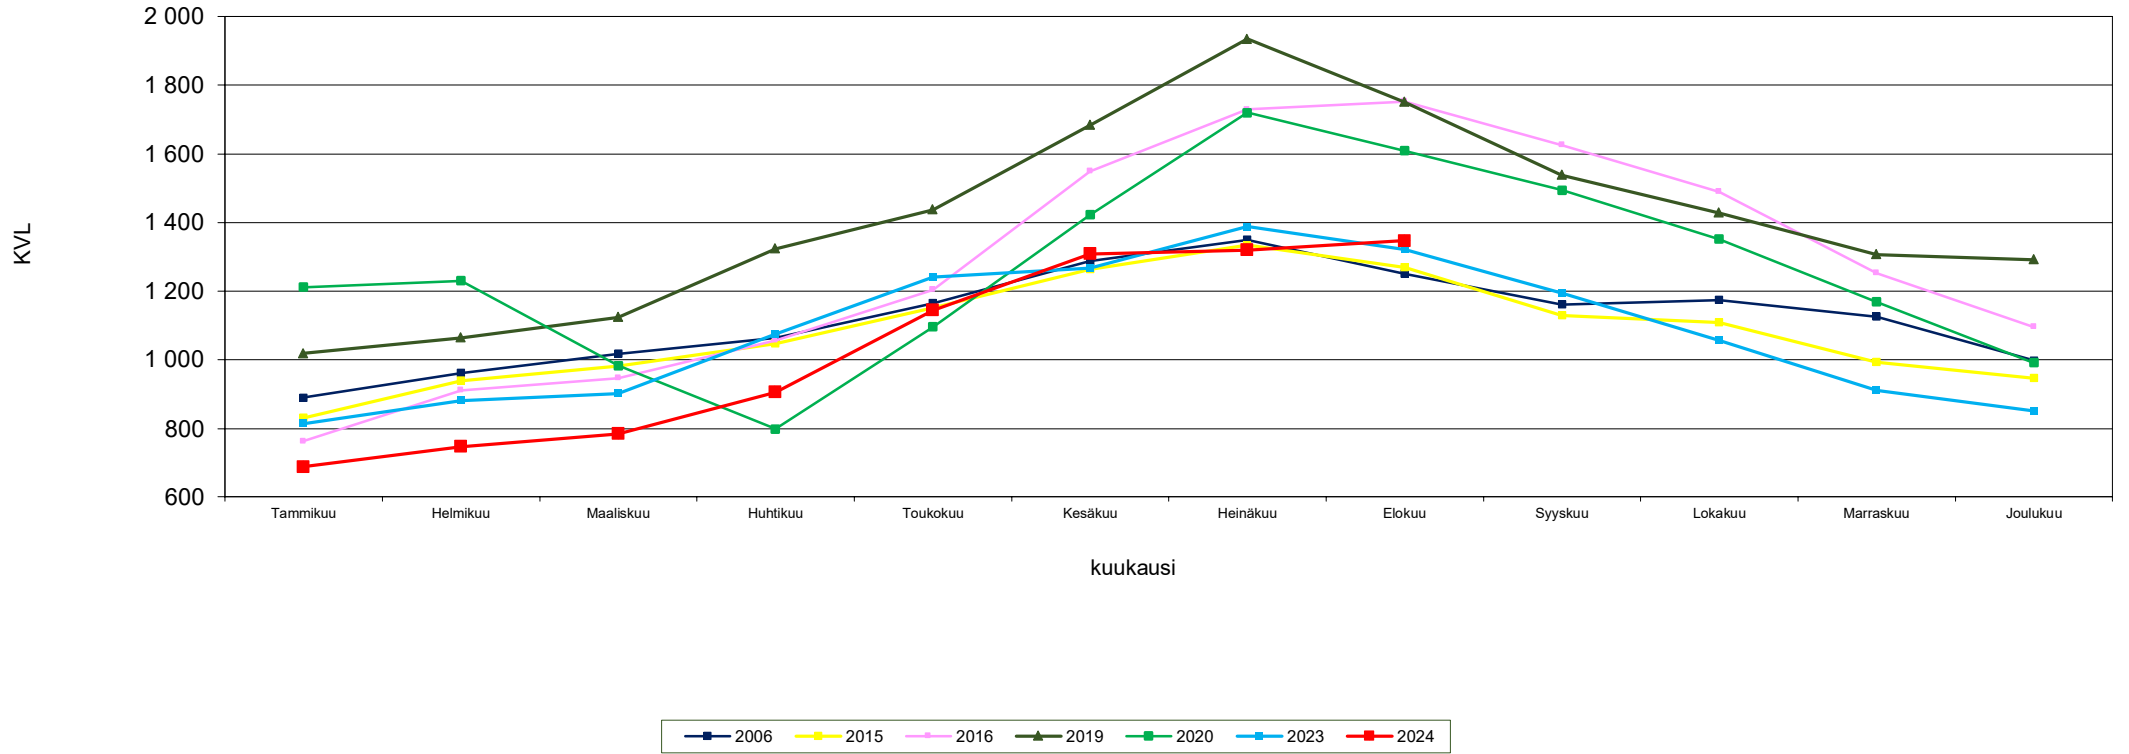

Liikennemäärien kehitys Kaakkois-Suomen Lam-mittauspisteillä Kuukauden keskimääräinen vuorokausiliikenne

**Mt 387 Ylämaa
Kaikki ajoneuvot
vuodet 2006 - 2024**

Lähde: Fintraffic Oy automaattinen liikennelaskentalaite