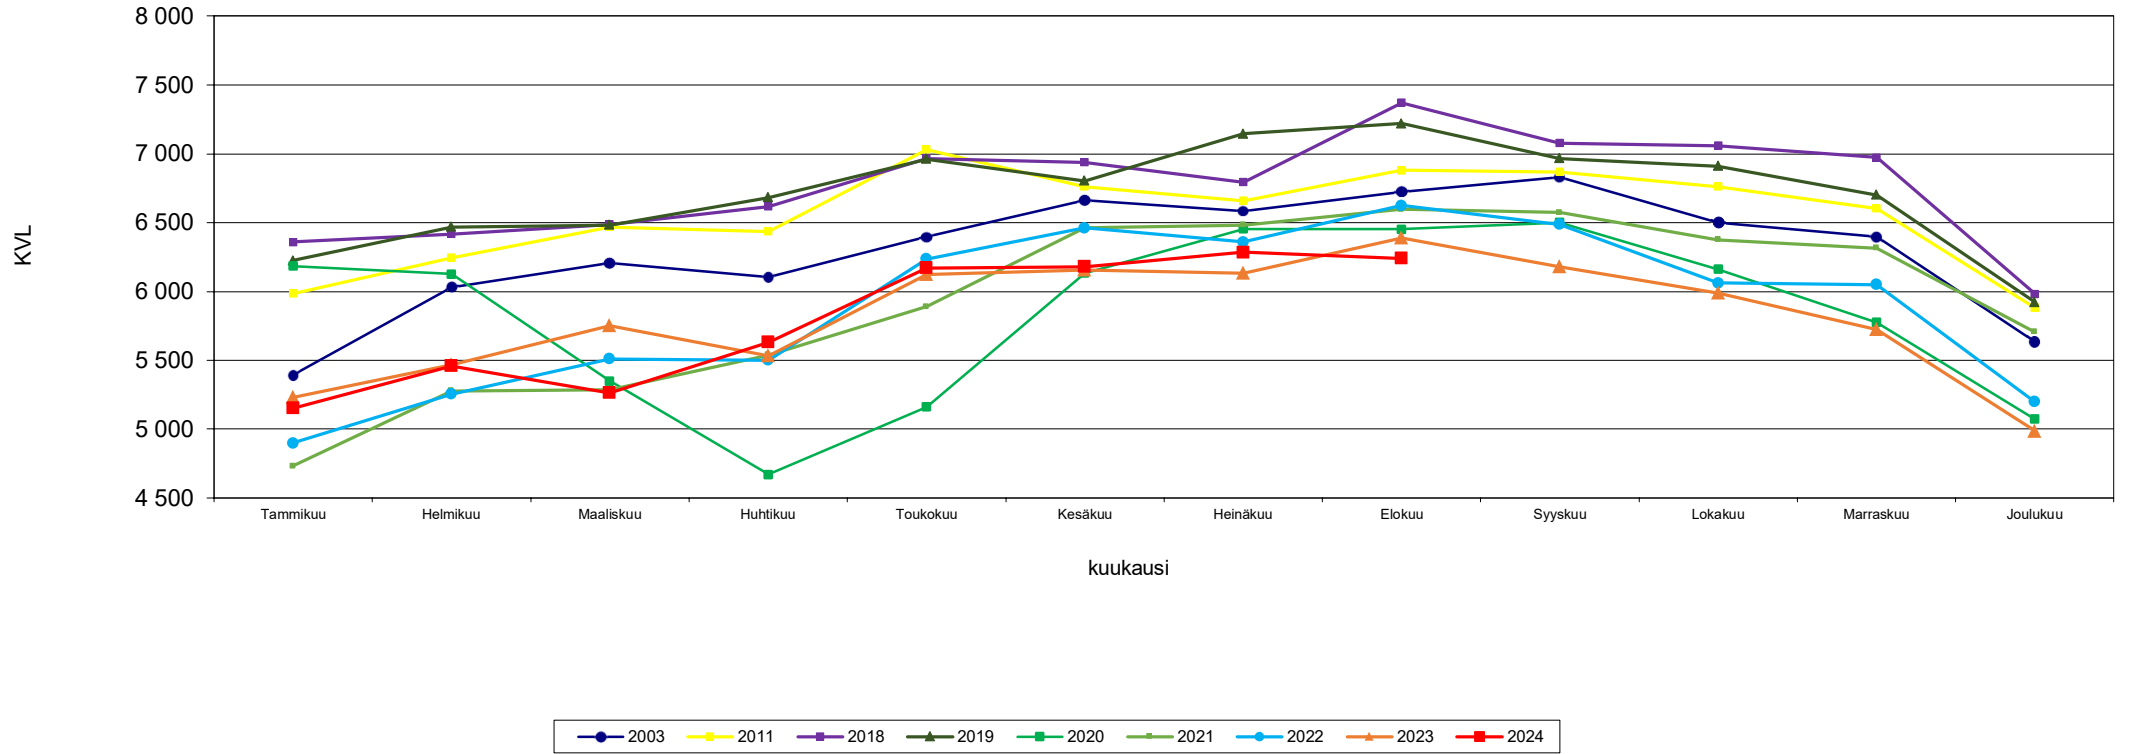

## Liikennemäärien kehitys Kaakkois-Suomen Lam-mittauspisteillä Kuukauden keskimääräinen vuorokausiliikenne

Vt 12 litti  
Kaikki ajoneuvot  
vuodet 2003 - 2024

Lähde: Fintraffic Oy automaattinen liikennelaskentalaite

### Liikennemäärien kehitys Kaakkois-Suomen Lam-mittauspisteillä Kuukauden keskimääräinen vuorokausiliikenne

Vt 26 Saaramaa  
Kaikki ajoneuvot  
vuodet 2003 - 2024

Lähde: Fintraffic Oy automaattinen liikennelaskentalaite

## Liikennemäärien kehitys Kaakkois-Suomen Lam-mittauspisteillä Kuukauden keskimääräinen vuorokausiliikenne

Vt 15 Uronlampi  
Kaikki ajoneuvot  
vuodet 2003 - 2024

Lähde: Fintraffic Oy automaattinen liikennelaskentalaite