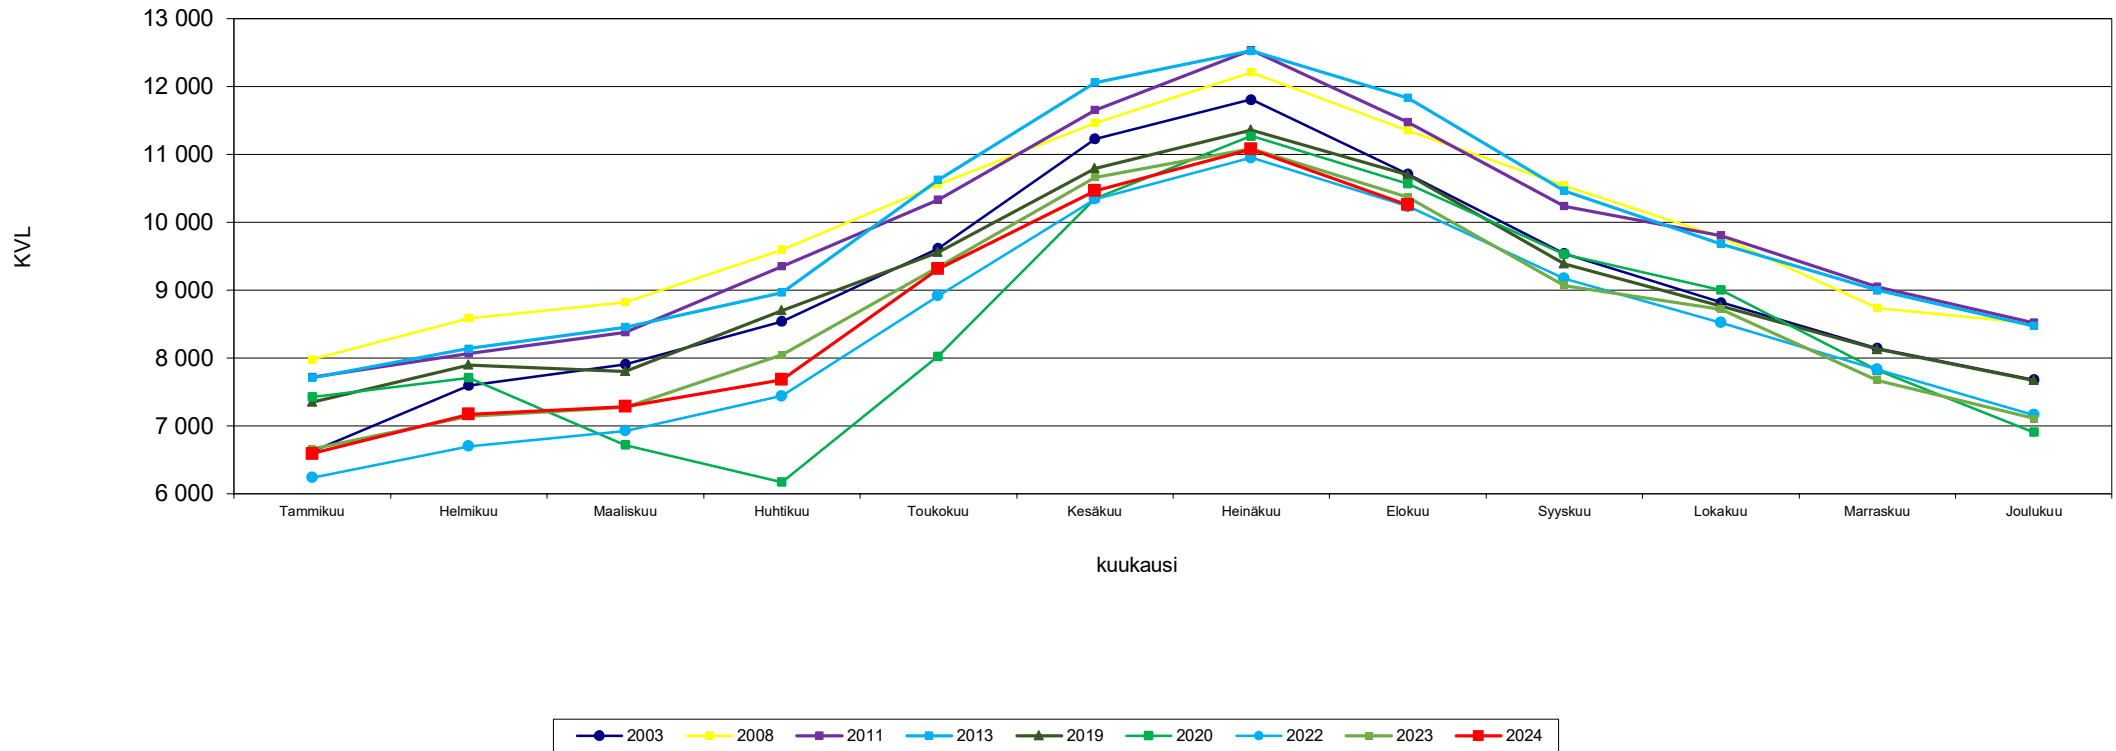

### Liikennemäärien kehitys Kaakkois-Suomen Lam-mittauspisteillä Kuukauden keskimääräinen vuorokausiliikenne

**Vt 7 Ahvenkoski  
Kaikki ajoneuvot  
vuodet 2003 - 2024**

Lähde: Fintraffic Oy automaattinen liikennelaskentalaite

## Liikennemäärien kehitys Kaakkois-Suomen Lam-mittauspisteillä Kuukauden keskimääräinen vuorokausiliikenne

Vt 7 Lelu  
Kaikki ajoneuvot  
vuodet 2003 - 2024

Lähde: Fintraffic Oy automaattinen liikennelaskentalaite

## Liikennemäärien kehitys Kaakkois-Suomen Lam-mittauspisteillä Kuukauden keskimääräinen vuorokausiliikenne

Vt 6 Utti  
Kaikki ajoneuvot  
vuodet 2003 - 2024

Lähde: Fintraffic Oy automaattinen liikennelaskentalaite