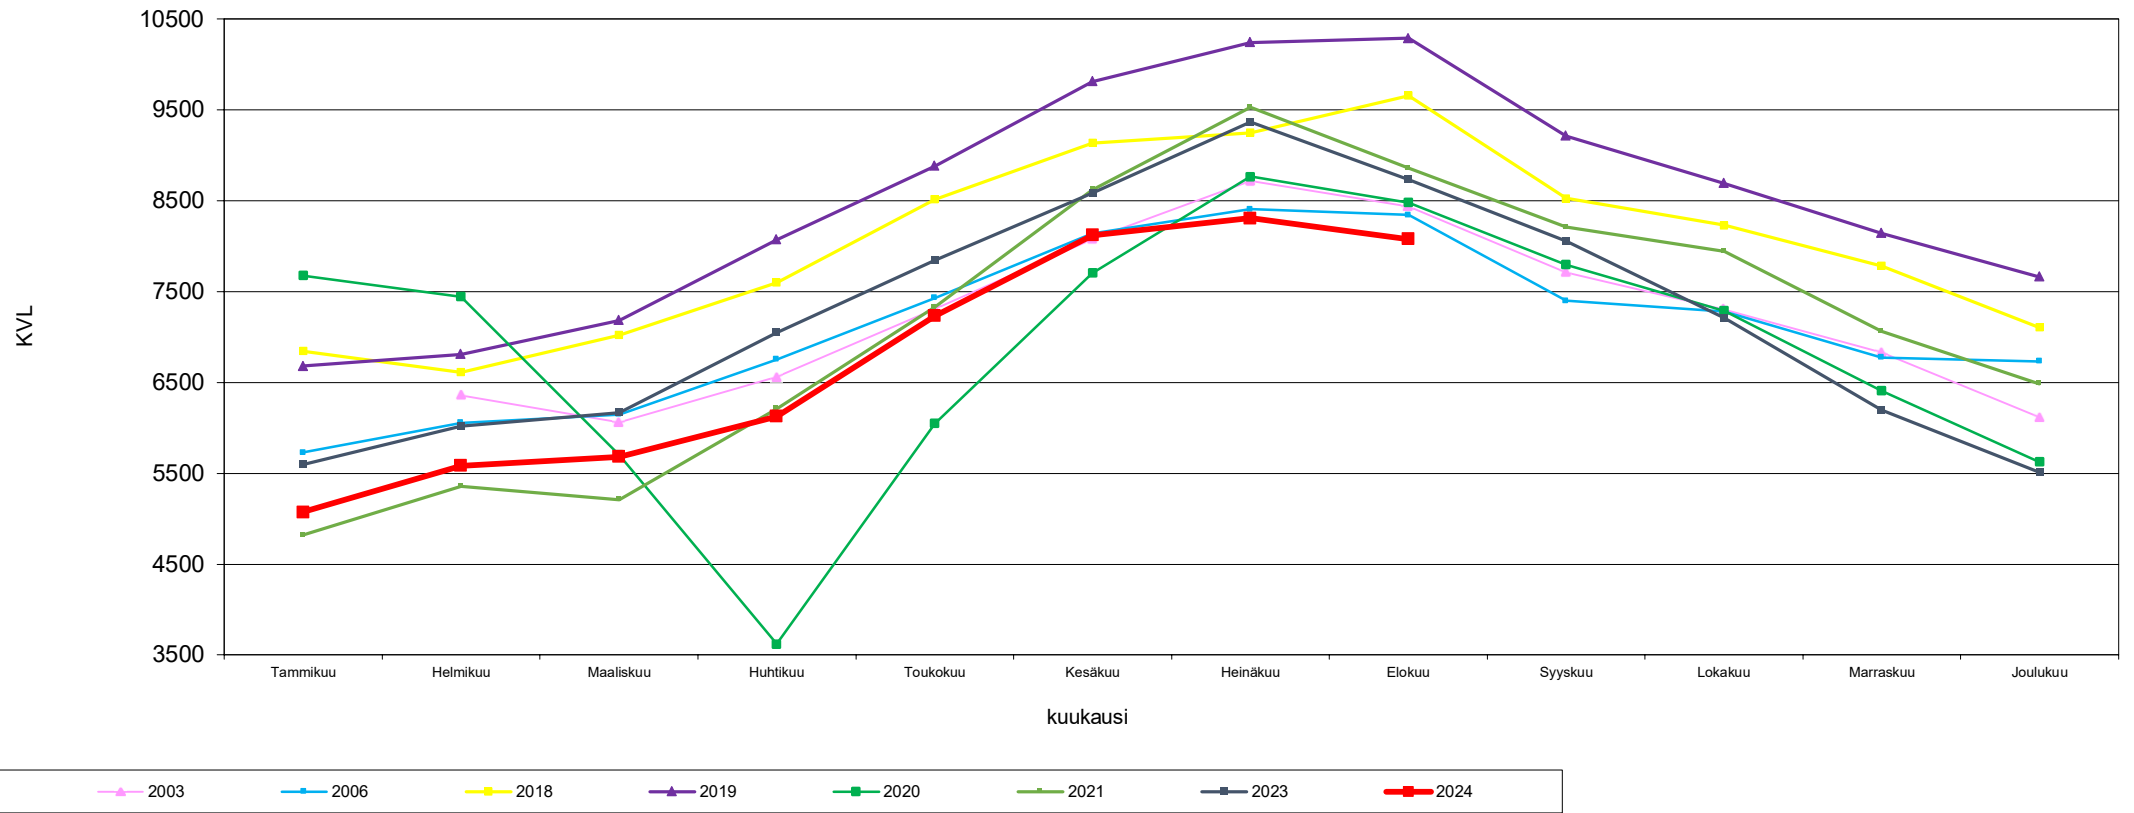

### Liikennemäärien kehitys Kaakkois-Suomen Lam-mittauspisteillä Kuukauden keskimääräinen vuorokausiliikenne

**Vt 7 Ahvenkoski  
Kaikki ajoneuvot  
vuodet 2003 - 2024**

Lähde: Fintraffic Oy automaattinen liikennelaskentalaite

## Liikennemäärien kehitys Kaakkois-Suomen Lam-mittauspisteillä Kuukauden keskimääräinen vuorokausiliikenne

Vt 7 Lelu  
Kaikki ajoneuvot  
vuodet 2003 - 2024

Lähde: Fintraffic Oy automaattinen liikennelaskentalaite

## Liikennemäärien kehitys Kaakkois-Suomen Lam-mittauspisteillä Kuukauden keskimääräinen vuorokausiliikenne

Vt 6 Utti  
Kaikki ajoneuvot  
vuodet 2003 - 2024

Lähde: Fintraffic Oy automaattinen liikennelaskentalaite