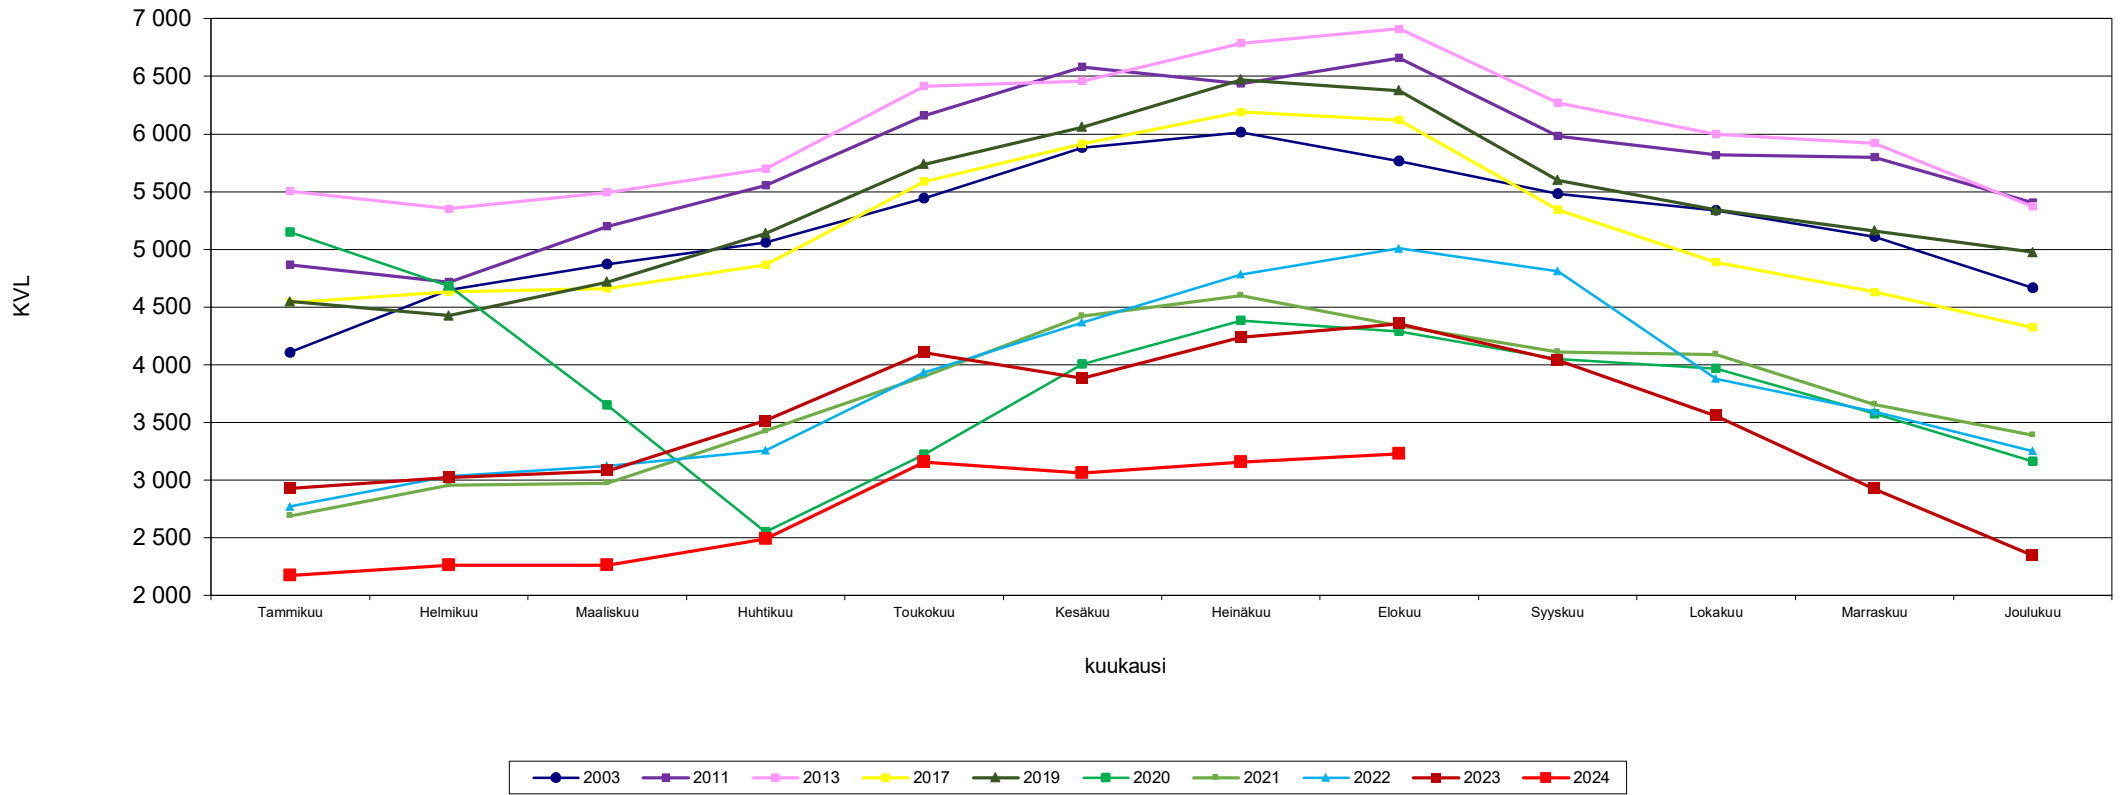

### Liikennemäärien kehitys Kaakkois-Suomen Lam-mittauspisteillä Kuukauden keskimääräinen vuorokausiliikenne

**Vt 7 Ahvenkoski  
Kaikki ajoneuvot  
vuodet 2003 - 2024**

Lähde: Fintraffic Oy automaattinen liikennelaskentalaite

## Liikennemäärien kehitys Kaakkois-Suomen Lam-mittauspisteillä Kuukauden keskimääräinen vuorokausiliikenne

Vt 7 Lelu  
Kaikki ajoneuvot  
vuodet 2003 - 2024

Lähde: Fintraffic Oy automaattinen liikennelaskentalaite

## Liikennemäärien kehitys Kaakkois-Suomen Lam-mittauspisteillä Kuukauden keskimääräinen vuorokausiliikenne

Vt 6 Utti  
Kaikki ajoneuvot  
vuodet 2003 - 2024

Lähde: Fintraffic Oy automaattinen liikennelaskentalaite