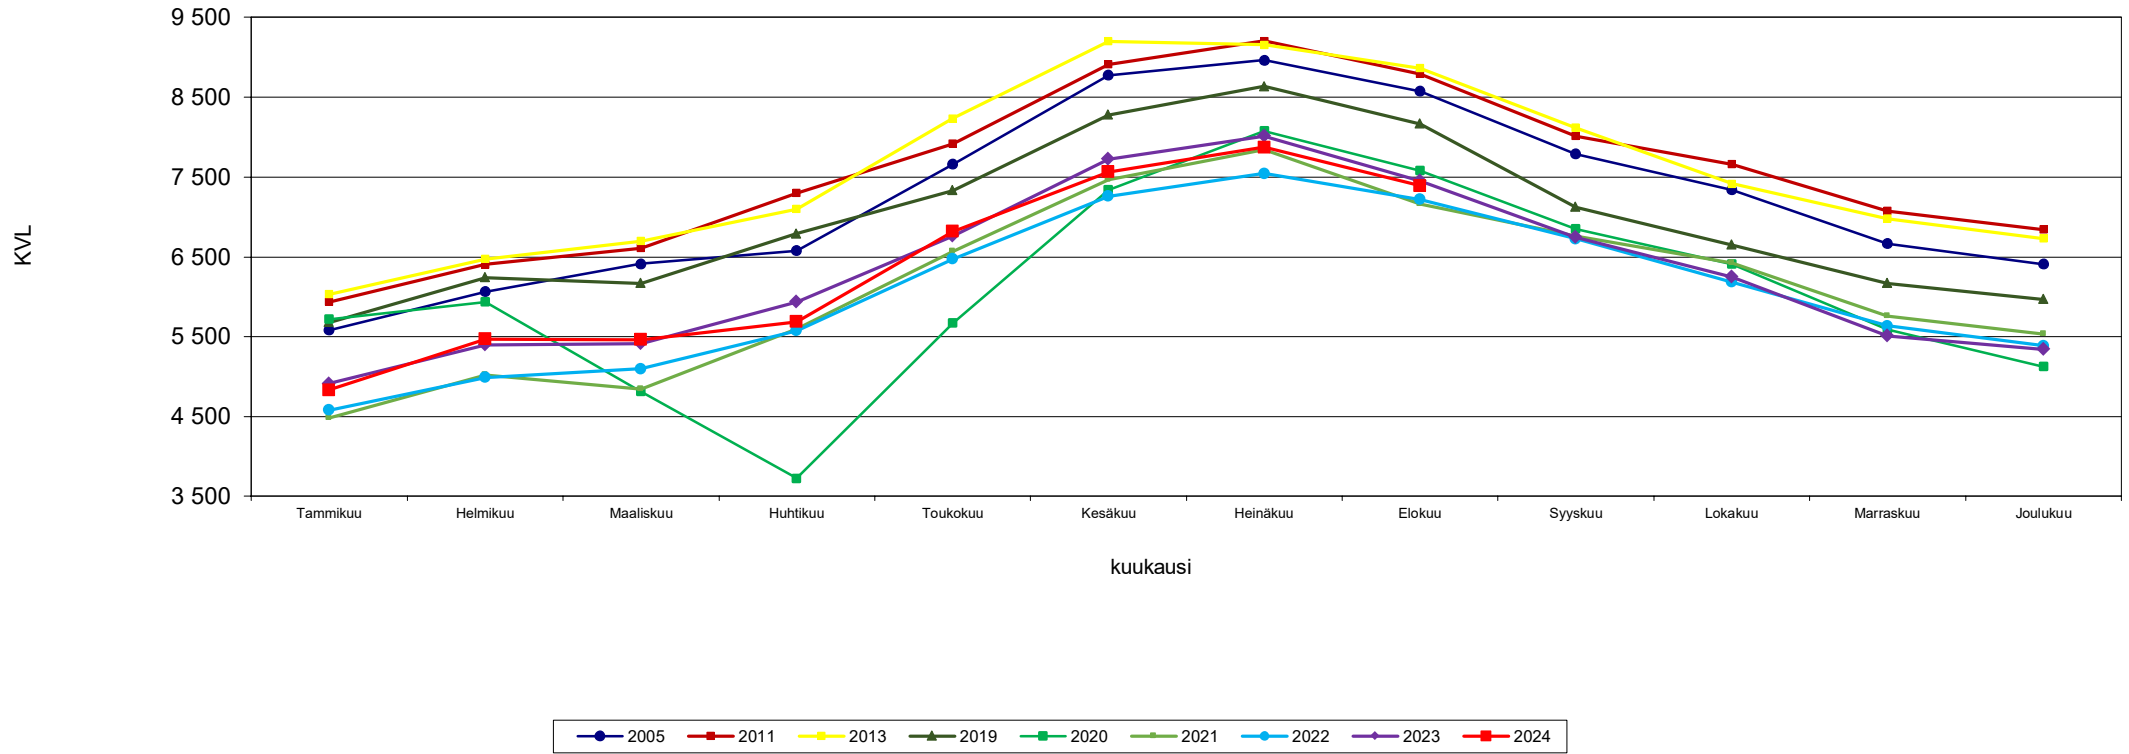

## Liikennemäärien kehitys Kaakkois-Suomen Lam-mittauspisteillä Kuukauden keskimääräinen vuorokausiliikenne

Vt 15 Uronlampi  
Kaikki ajoneuvot  
vuodet 2003 - 2024

Lähde: Fintraffic Oy automaattinen liikennelaskentalaite

## Liikennemäärien kehitys Kaakkois-Suomen Lam-mittauspisteillä Kuukauden keskimääräinen vuorokausiliikenne

Vt 13 Karhusjärvi  
Kaikki ajoneuvot  
vuodet 2003 - 2024

Lähde: Fintraffic Oy automaattinen liikennelaskentalaite

## Liikennemäärien kehitys Kaakkois-Suomen Lam-mittauspisteillä Kuukauden keskimääräinen vuorokausiliikenne

Vt 6 Elimäki  
Kaikki ajoneuvot  
vuodet 2005 - 2024

Lähde: Fintraffic Oy automaattinen liikennelaskentalaite