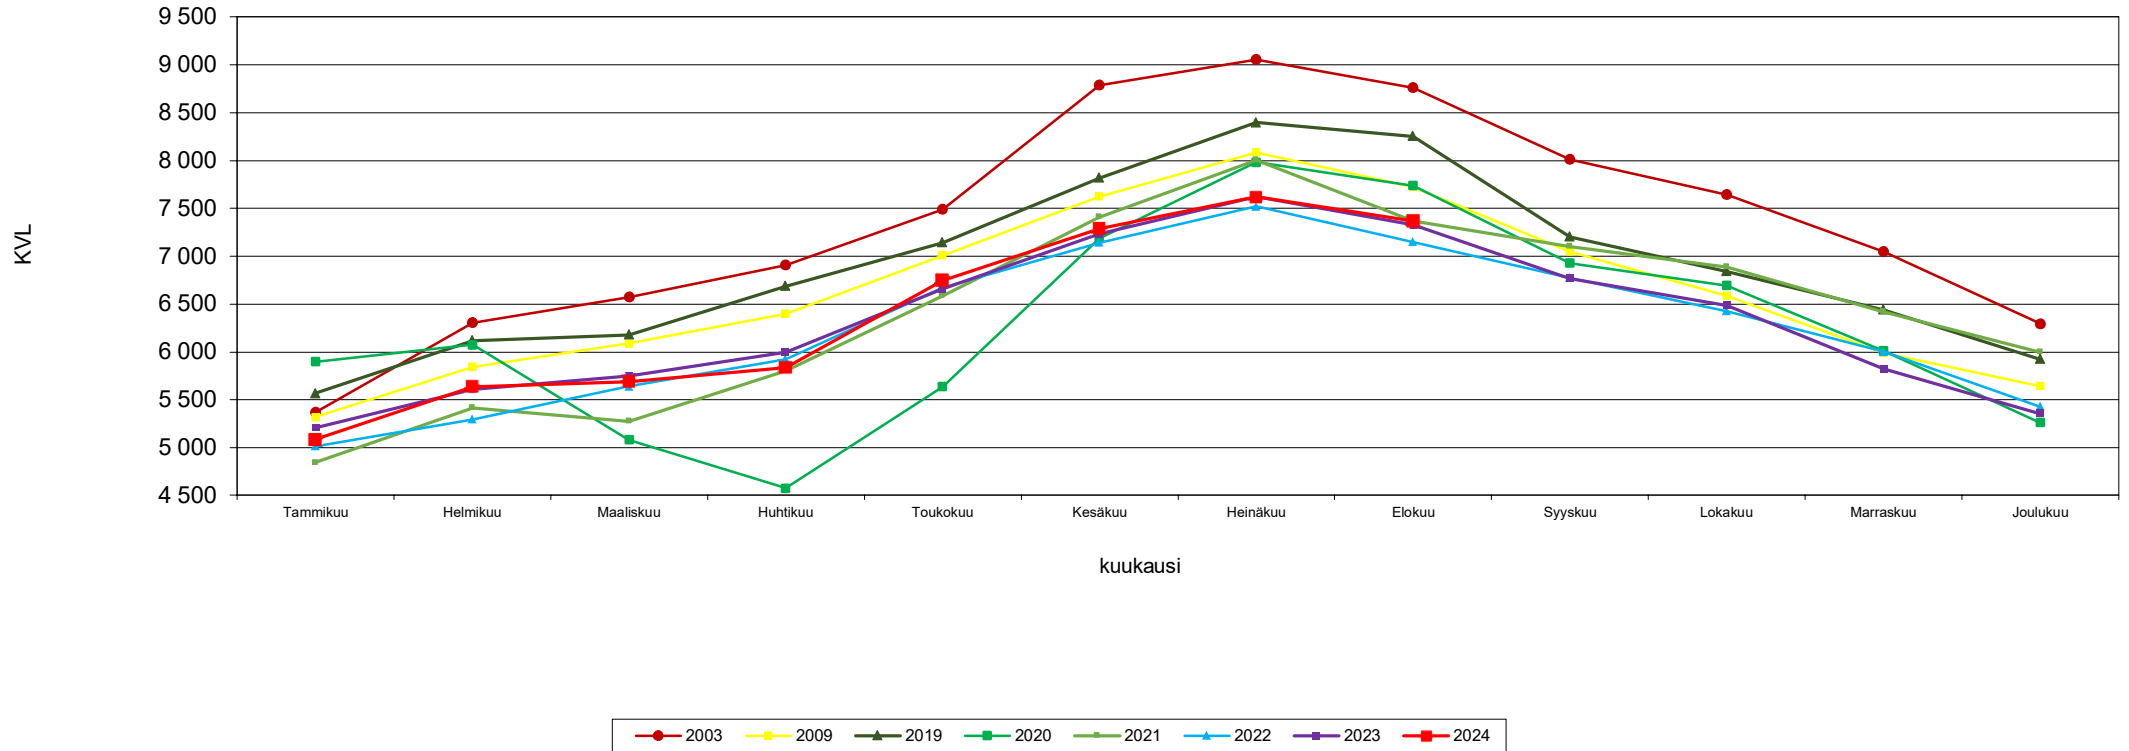

## Liikennemäärien kehitys Kaakkois-Suomen Lam-mittauspisteillä Kuukauden keskimääräinen vuorokausiliikenne

Vt 6 Utti  
Kaikki ajoneuvot  
vuodet 2003 - 2024

Lähde: Fintraffic Oy automaattinen liikennelaskentalaite

## Liikennemäärien kehitys Kaakkois-Suomen Lam-mittauspisteillä Kuukauden keskimääräinen vuorokausiliikenne

Vt 6 Luumäki  
Kaikki ajoneuvot  
vuodet 2003 - 2024

Lähde: Fintraffic Oy automaattinen liikennelaskentalaite

## Liikennemäärien kehitys Kaakkois-Suomen Lam-mittauspisteillä Kuukauden keskimääräinen vuorokausiliikenne

Vt 12 litti  
Kaikki ajoneuvot  
vuodet 2003 - 2024

Lähde: Fintraffic Oy automaattinen liikennelaskentalaite