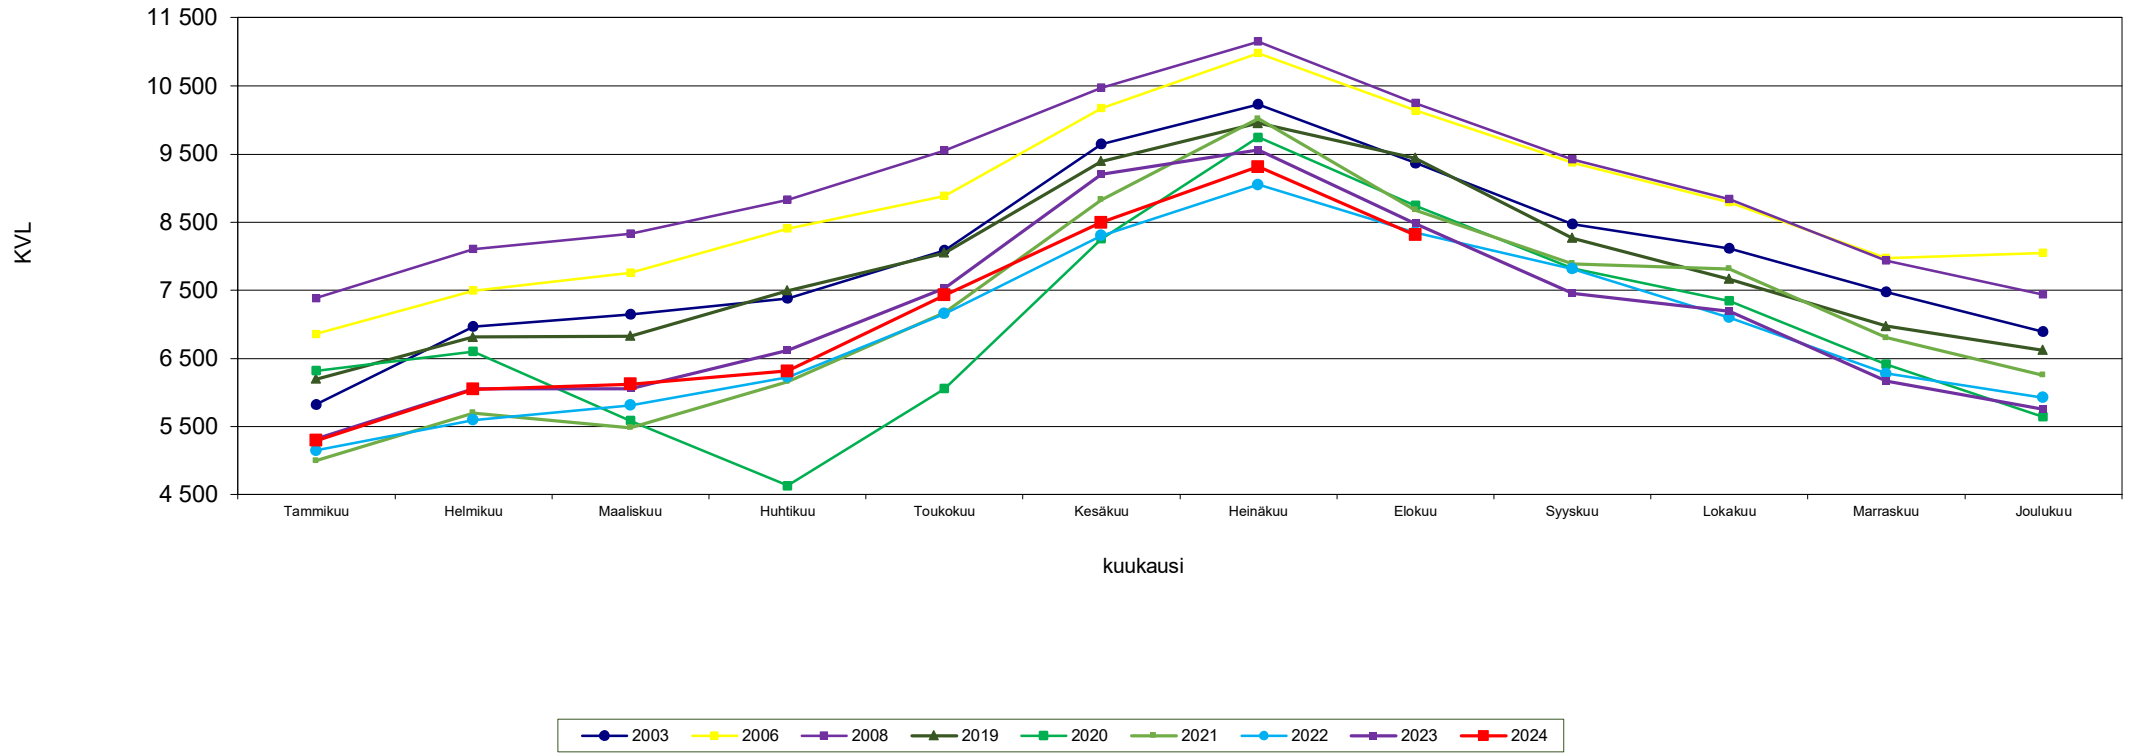

## Liikennemäärien kehitys Kaakkois-Suomen Lam-mittauspisteillä Kuukauden keskimääräinen vuorokausiliikenne

Vt 7 Lelu  
Kaikki ajoneuvot  
vuodet 2003 - 2024

Lähde: Fintraffic Oy automaattinen liikennelaskentalaite

## Liikennemäärien kehitys Kaakkois-Suomen Lam-mittauspisteillä Kuukauden keskimääräinen vuorokausiliikenne

Vt 6 Utti  
Kaikki ajoneuvot  
vuodet 2003 - 2024

Lähde: Fintraffic Oy automaattinen liikennelaskentalaite

## Liikennemäärien kehitys Kaakkois-Suomen Lam-mittauspisteillä Kuukauden keskimääräinen vuorokausiliikenne

Vt 6 Luumäki  
Kaikki ajoneuvot  
vuodet 2003 - 2024

Lähde: Fintraffic Oy automaattinen liikennelaskentalaite