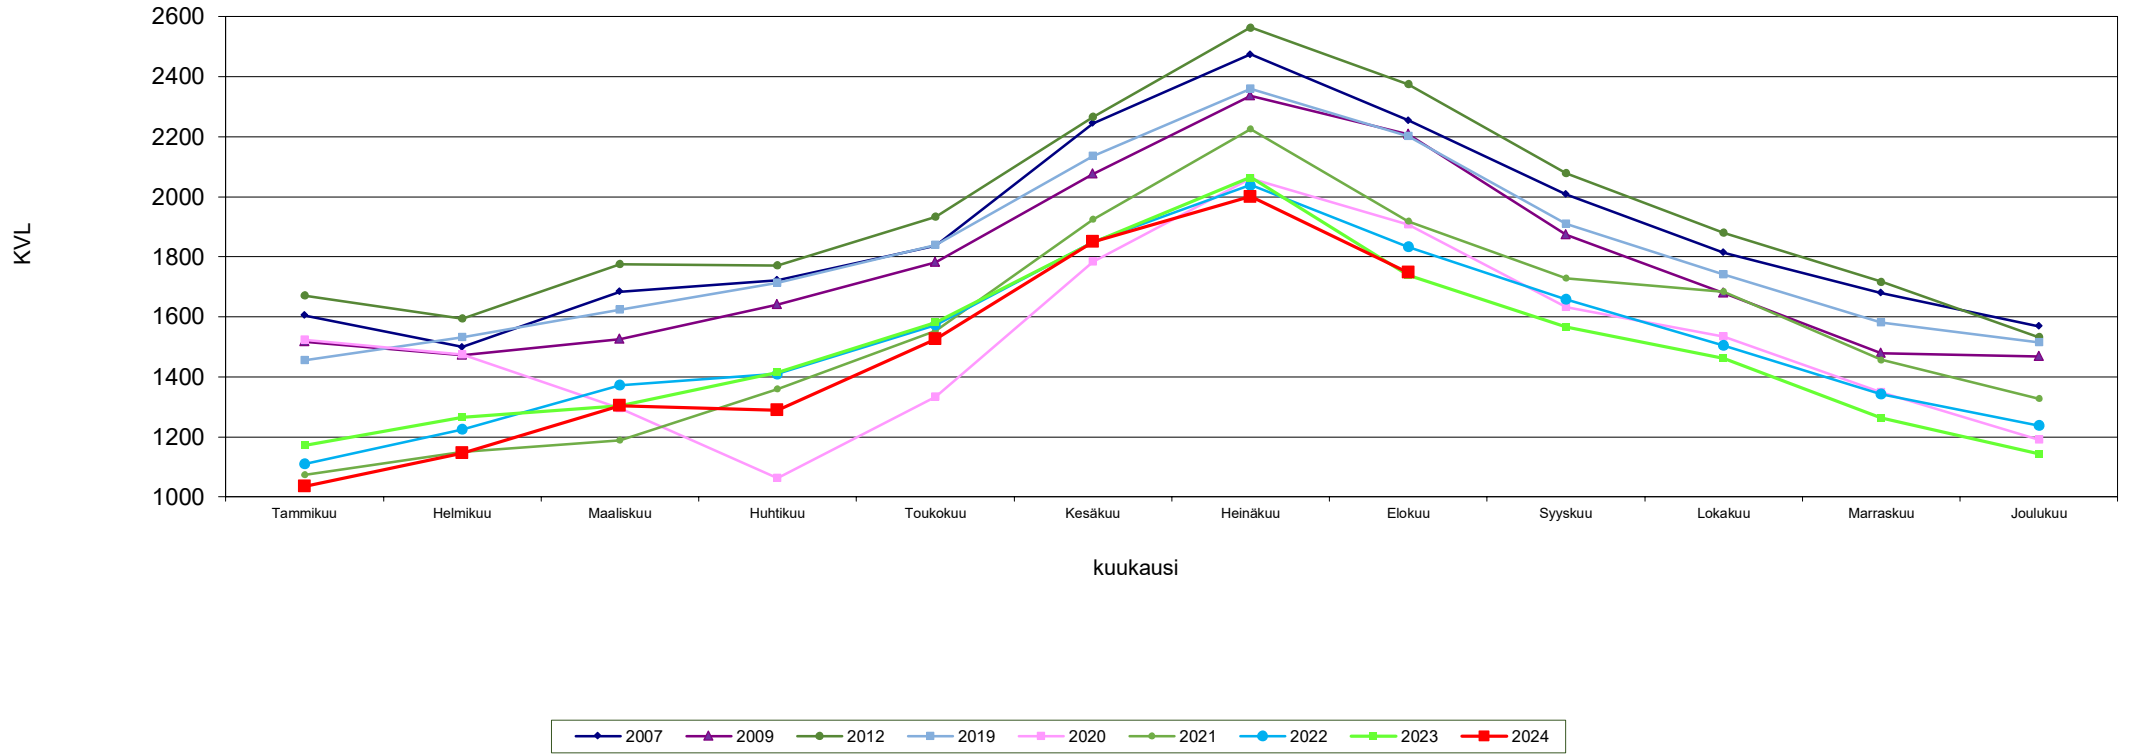

## Liikennemäärien kehitys Kaakkois-Suomen Lam-mittauspisteillä Kuukauden keskimääräinen vuorokausiliikenne

Vt 6 Elimäki  
Kaikki ajoneuvot  
vuodet 2005 - 2024

Lähde: Fintraffic Oy automaattinen liikennelaskentalaite

## Liikennemäärien kehitys Kaakkois-Suomen Lam-mittauspisteillä Kuukauden keskimääräinen vuorokausiliikenne

**Mt 387 Ylämaa  
Kaikki ajoneuvot  
vuodet 2006 - 2024**

Lähde: Fintraffic Oy automaattinen liikennelaskentalaite

### Liikennemäärien kehitys Kaakkois-Suomen Lam-mittauspisteillä Kuukauden keskimääräinen vuorokausiliikenne

**Vt 13 Suomenniemi  
Kaikki ajoneuvot  
vuodet 2007 - 2024**

Lähde: Fintraffic Oy automaattinen liikennelaskentalaite