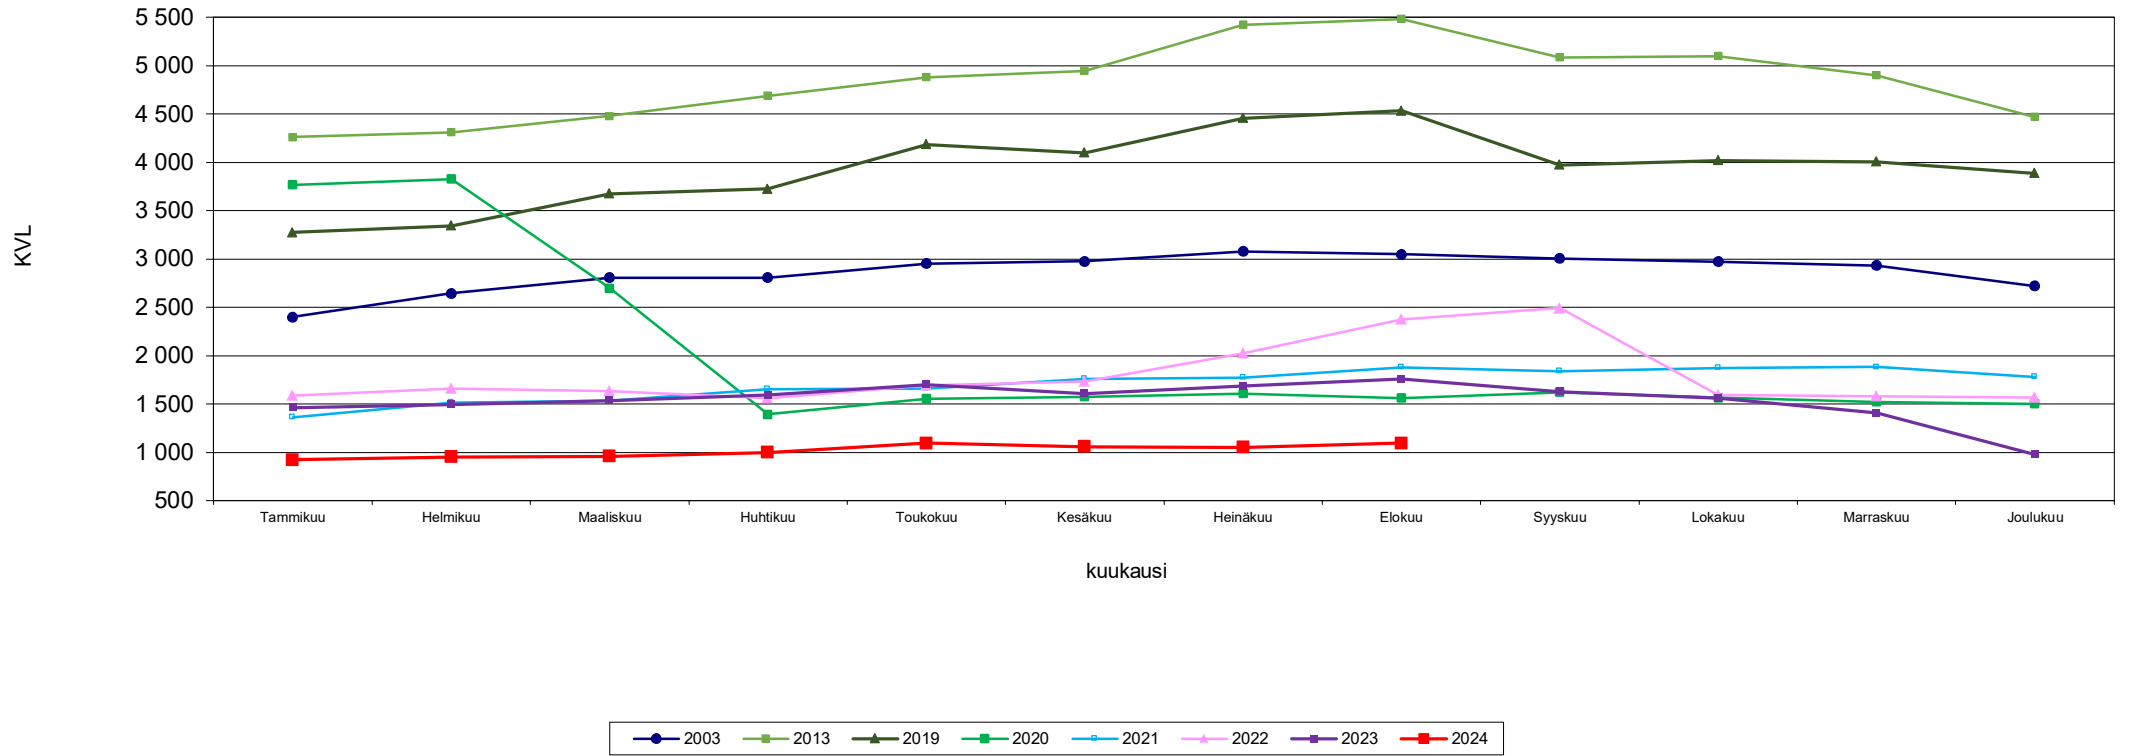

Liikennemäärien kehitys Kaakkois-Suomen Lam-mittauspisteillä Kuukauden keskimääräinen vuorokausiliikenne

Vt 13 Karhusjärvi
Kaikki ajoneuvot
vuodet 2003 - 2024

Lähde: Fintraffic Oy automaattinen liikennelaskentalaite