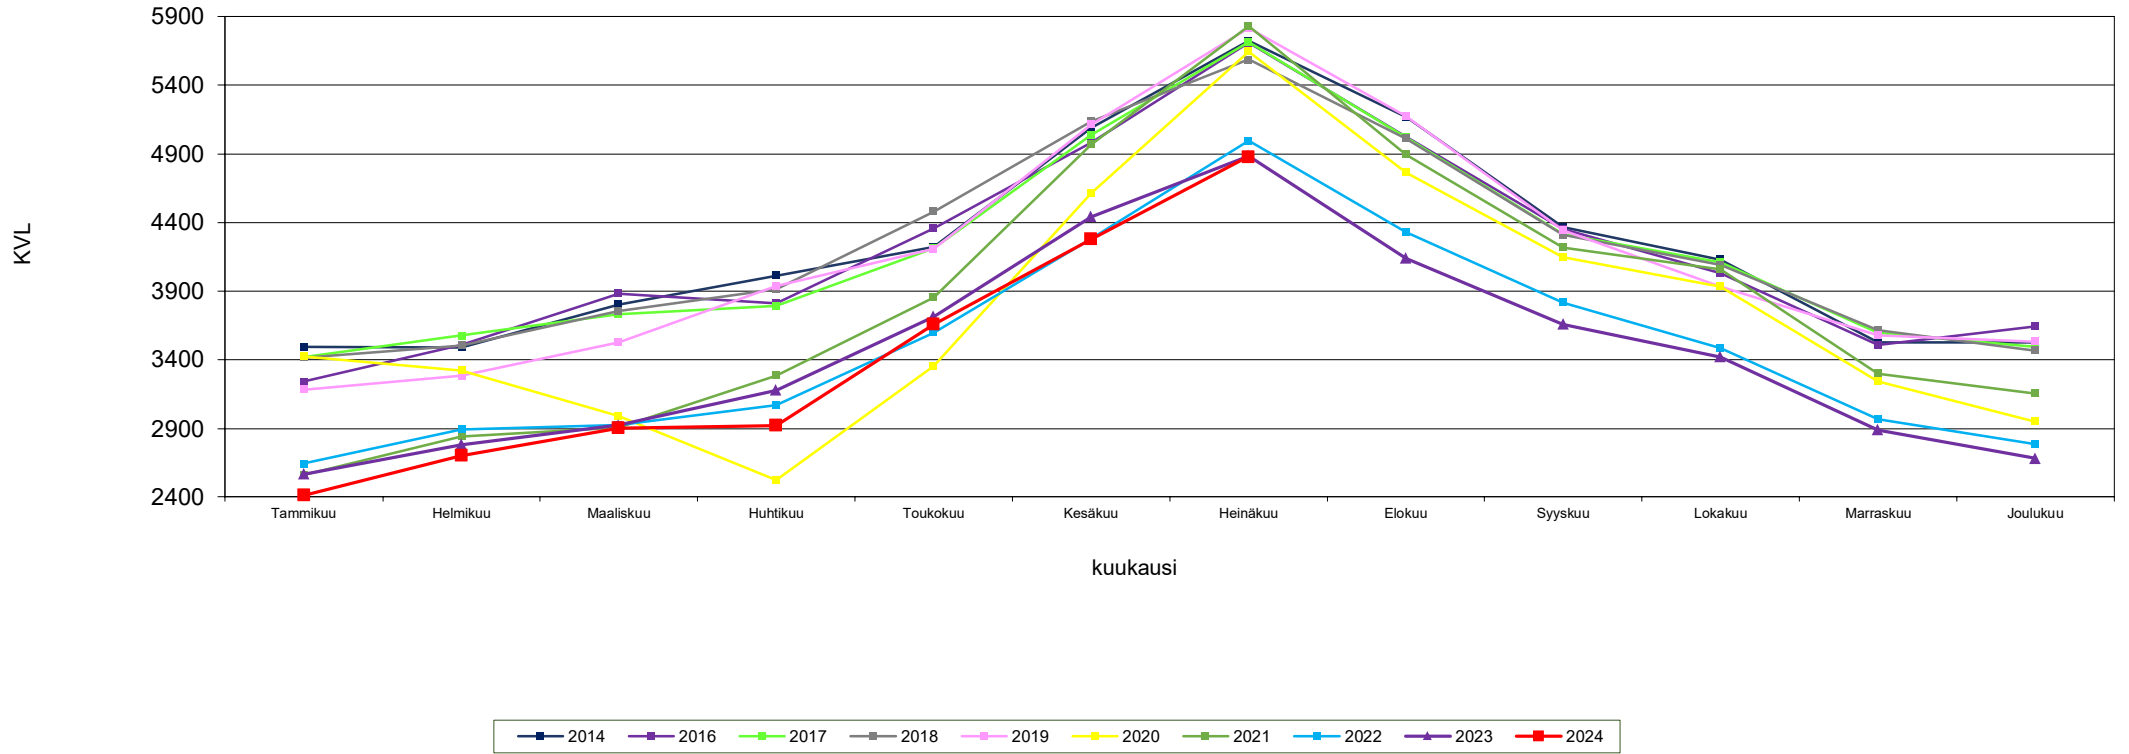

Liikennemäärien kehitys Kaakkois-Suomen Lam-mittauspisteillä Kuukauden keskimääräinen vuorokausiliikenne

**Vt 6 Rautjärvi
Kaikki ajoneuvot
vuodet 2014 - 2023**

Lähde: Fintraffic Oy automaattinen liikennelaskentalaite