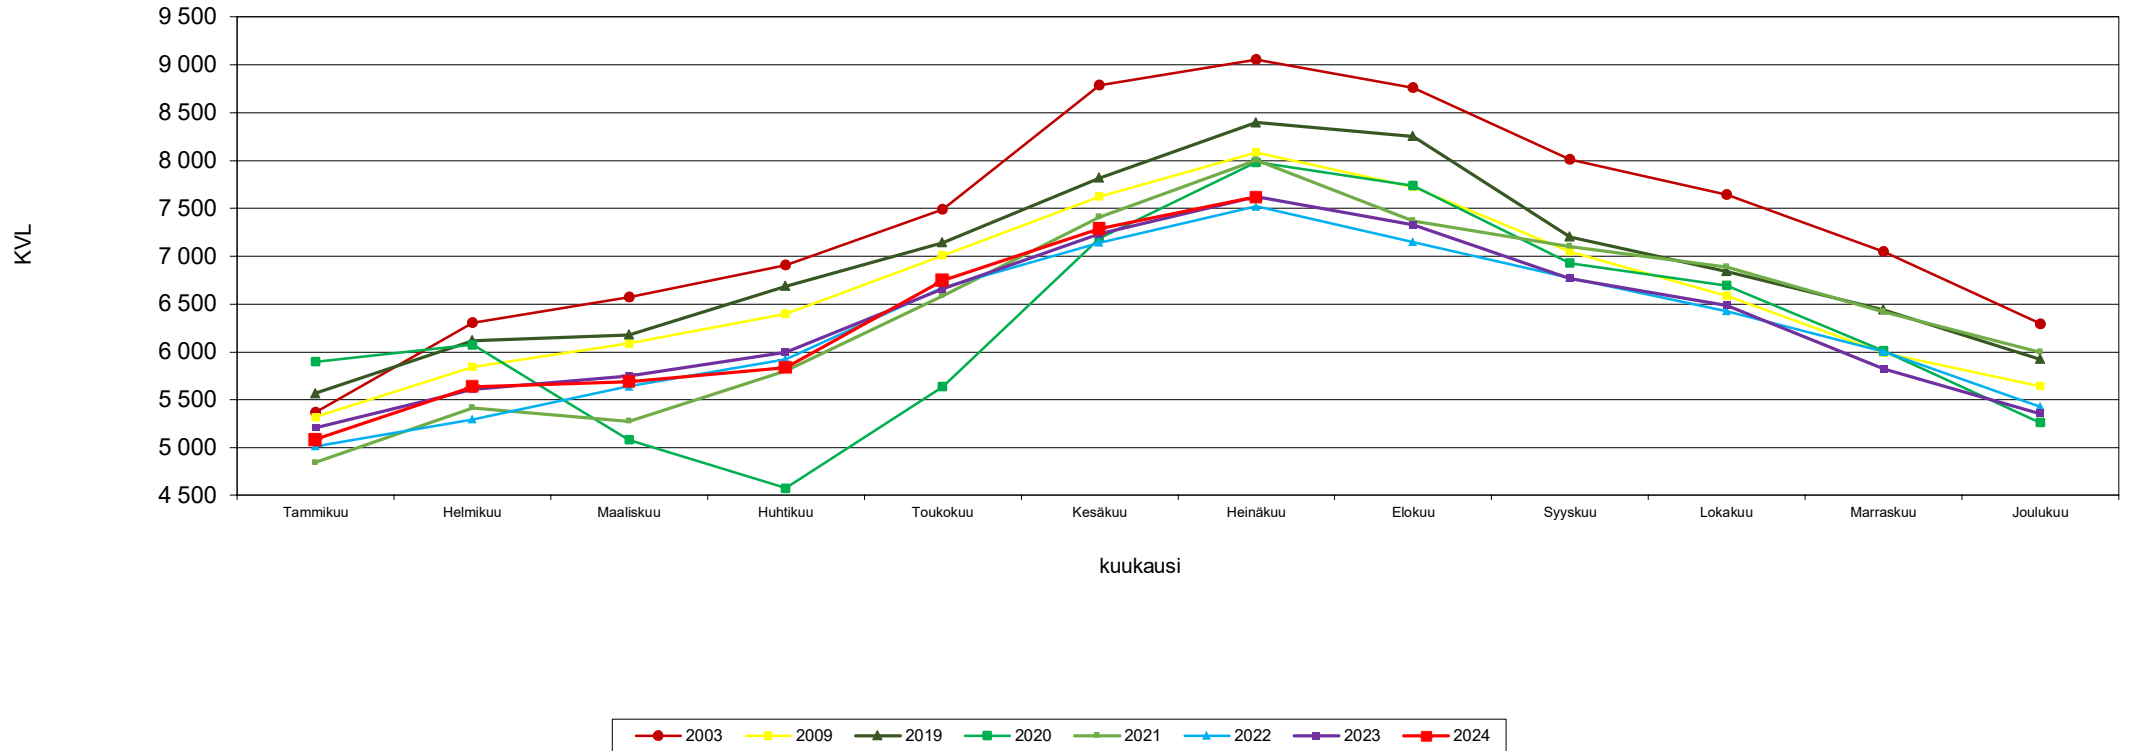

## Liikennemäärien kehitys Kaakkois-Suomen Lam-mittauspisteillä Kuukauden keskimääräinen vuorokausiliikenne

Vt 6 Utti  
Kaikki ajoneuvot  
vuodet 2003 - 2024

Lähde: Fintraffic Oy automaattinen liikennelaskentalaite

## Liikennemäärien kehitys Kaakkois-Suomen Lam-mittauspisteillä Kuukauden keskimääräinen vuorokausiliikenne

Vt 6 Luumäki  
Kaikki ajoneuvot  
vuodet 2003 - 2024

Lähde: Fintraffic Oy automaattinen liikennelaskentalaite

## Liikennemäärien kehitys Kaakkois-Suomen Lam-mittauspisteillä Kuukauden keskimääräinen vuorokausiliikenne

Vt 12 litti  
Kaikki ajoneuvot  
vuodet 2003 - 2024

Lähde: Fintraffic Oy automaattinen liikennelaskentalaite