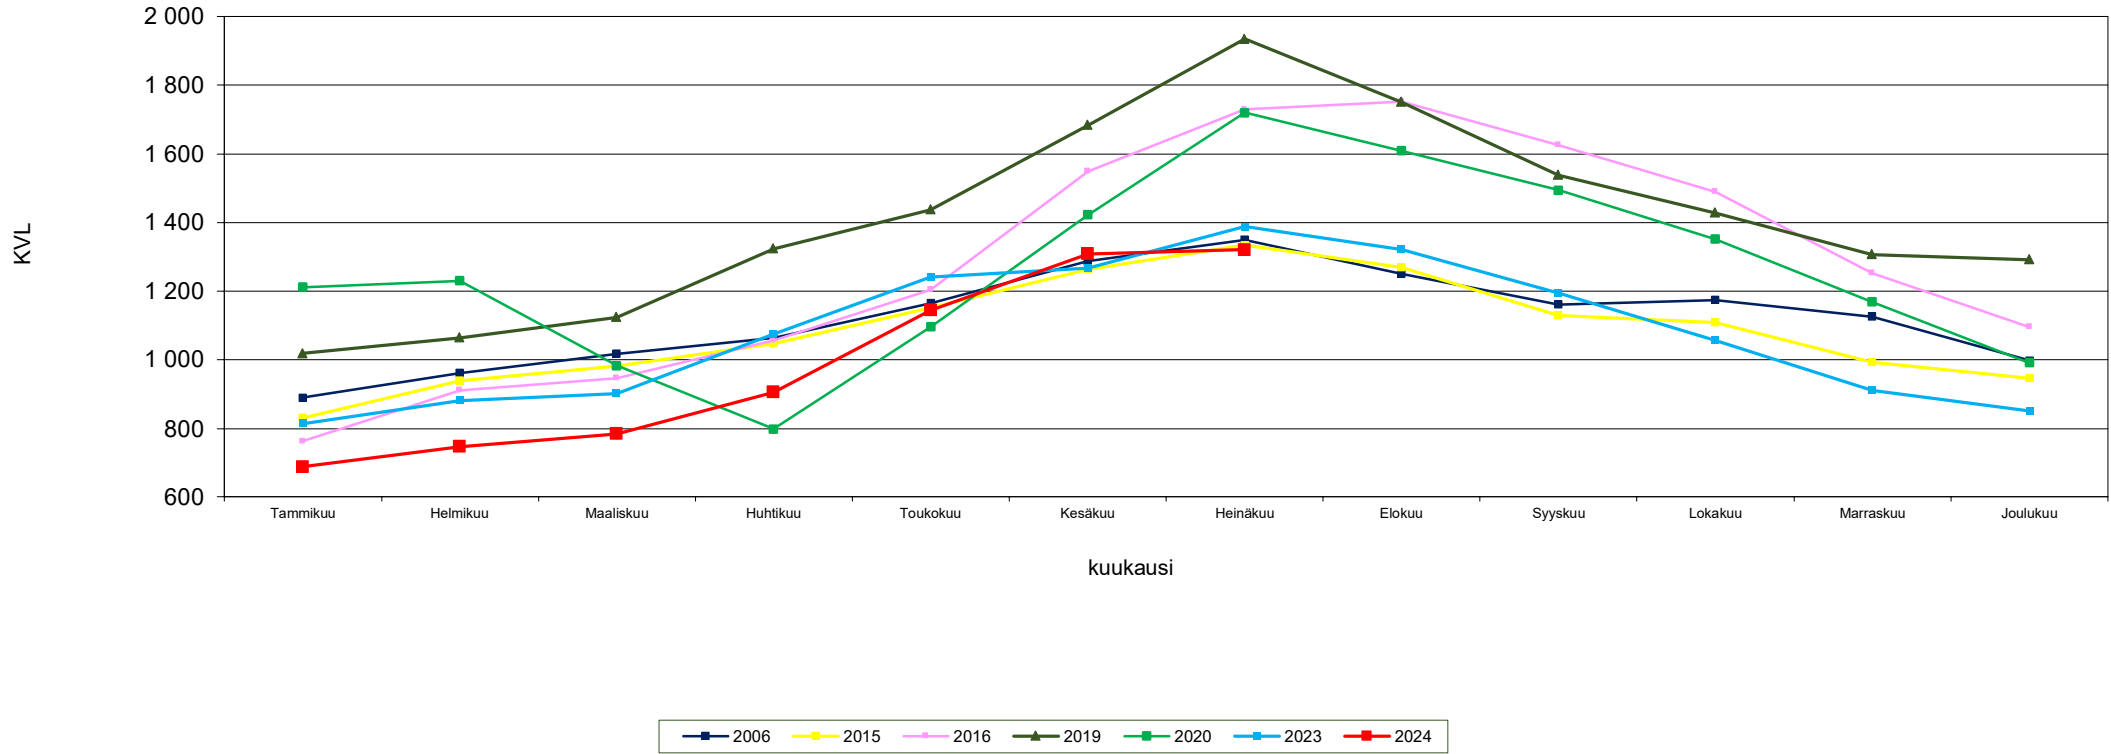

## Liikennemäärien kehitys Kaakkois-Suomen Lam-mittauspisteillä Kuukauden keskimääräinen vuorokausiliikenne

Vt 13 Karhusjärvi  
Kaikki ajoneuvot  
vuodet 2003 - 2024

Lähde: Fintraffic Oy automaattinen liikennelaskentalaite

## Liikennemäärien kehitys Kaakkois-Suomen Lam-mittauspisteillä Kuukauden keskimääräinen vuorokausiliikenne

Vt 6 Elimäki  
Kaikki ajoneuvot  
vuodet 2005 - 2024

Lähde: Fintraffic Oy automaattinen liikennelaskentalaite

### Liikennemäärien kehitys Kaakkois-Suomen Lam-mittauspisteillä Kuukauden keskimääräinen vuorokausiliikenne

**Mt 387 Ylämaa**  
**Kaikki ajoneuvot**  
**vuodet 2006 - 2024**

Lähde: Fintraffic Oy automaattinen liikennelaskentalaite