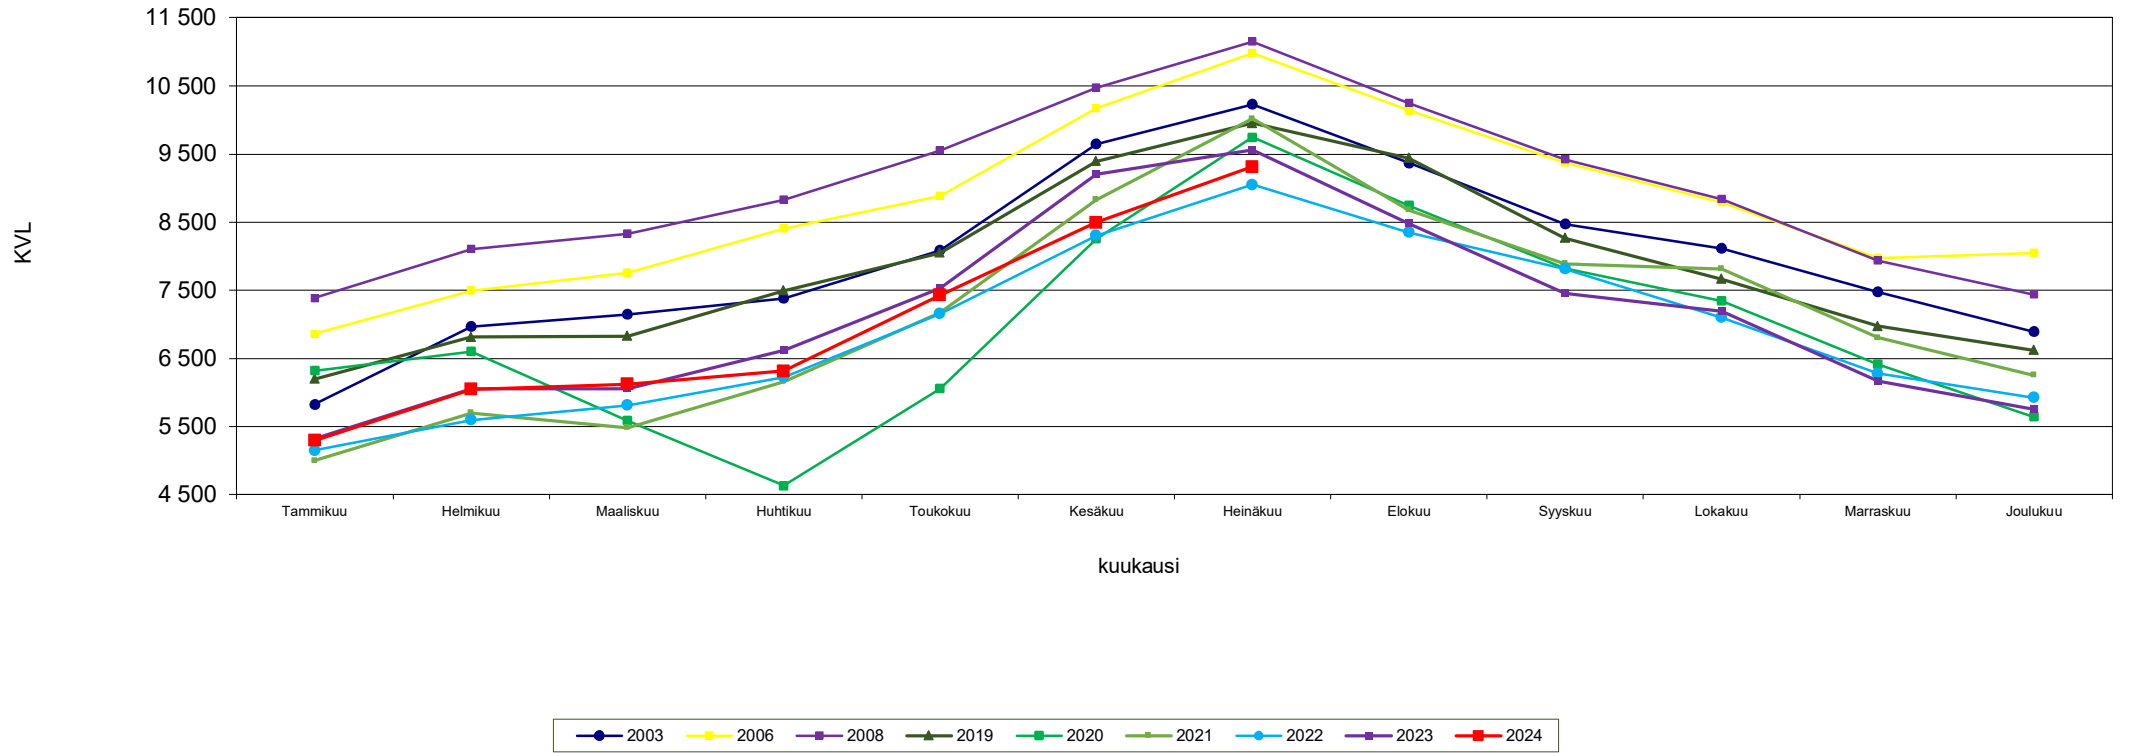

## Liikennemäärien kehitys Kaakkois-Suomen Lam-mittauspisteillä Kuukauden keskimääräinen vuorokausiliikenne

Vt 7 Lelu  
Kaikki ajoneuvot  
vuodet 2003 - 2024

Lähde: Fintraffic Oy automaattinen liikennelaskentalaite

## Liikennemäärien kehitys Kaakkois-Suomen Lam-mittauspisteillä Kuukauden keskimääräinen vuorokausiliikenne

Vt 6 Utti  
Kaikki ajoneuvot  
vuodet 2003 - 2024

Lähde: Fintraffic Oy automaattinen liikennelaskentalaite

## Liikennemäärien kehitys Kaakkois-Suomen Lam-mittauspisteillä Kuukauden keskimääräinen vuorokausiliikenne

Vt 6 Luumäki  
Kaikki ajoneuvot  
vuodet 2003 - 2024

Lähde: Fintraffic Oy automaattinen liikennelaskentalaite