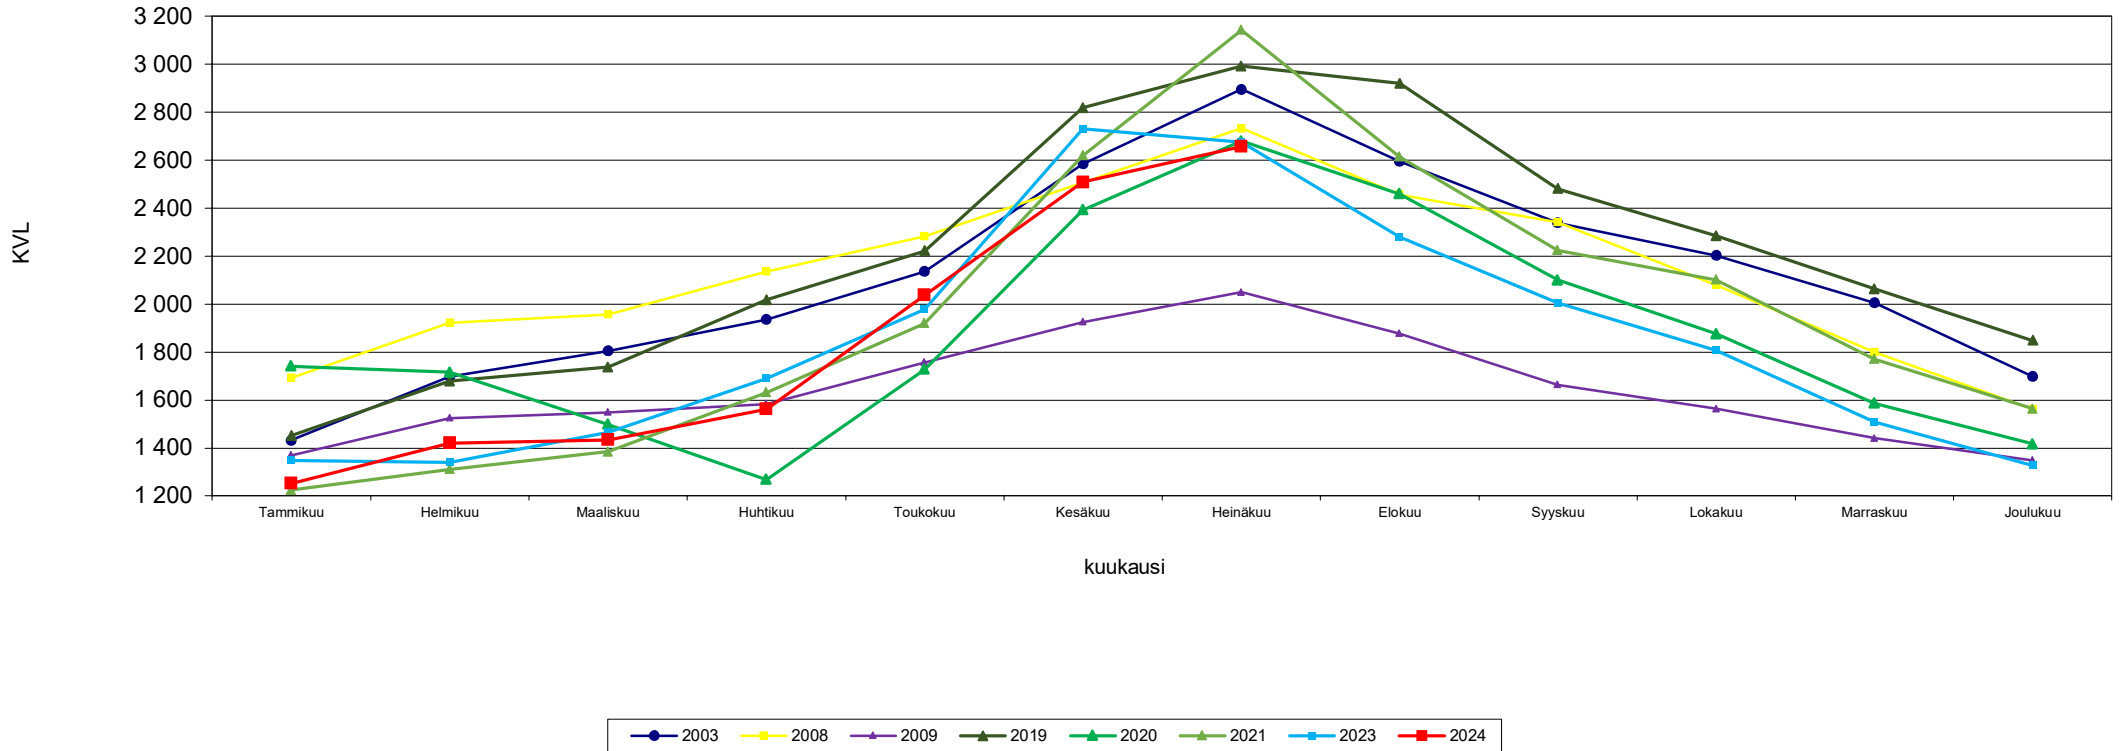

## Liikennemäärien kehitys Kaakkois-Suomen Lam-mittauspisteillä Kuukauden keskimääräinen vuorokausiliikenne

Vt 12 litti  
Kaikki ajoneuvot  
vuodet 2003 - 2024

Lähde: Fintraffic Oy automaattinen liikennelaskentalaite

### Liikennemäärien kehitys Kaakkois-Suomen Lam-mittauspisteillä Kuukauden keskimääräinen vuorokausiliikenne

Vt 26 Saaramaa  
Kaikki ajoneuvot  
vuodet 2003 - 2024

Lähde: Fintraffic Oy automaattinen liikennelaskentalaite