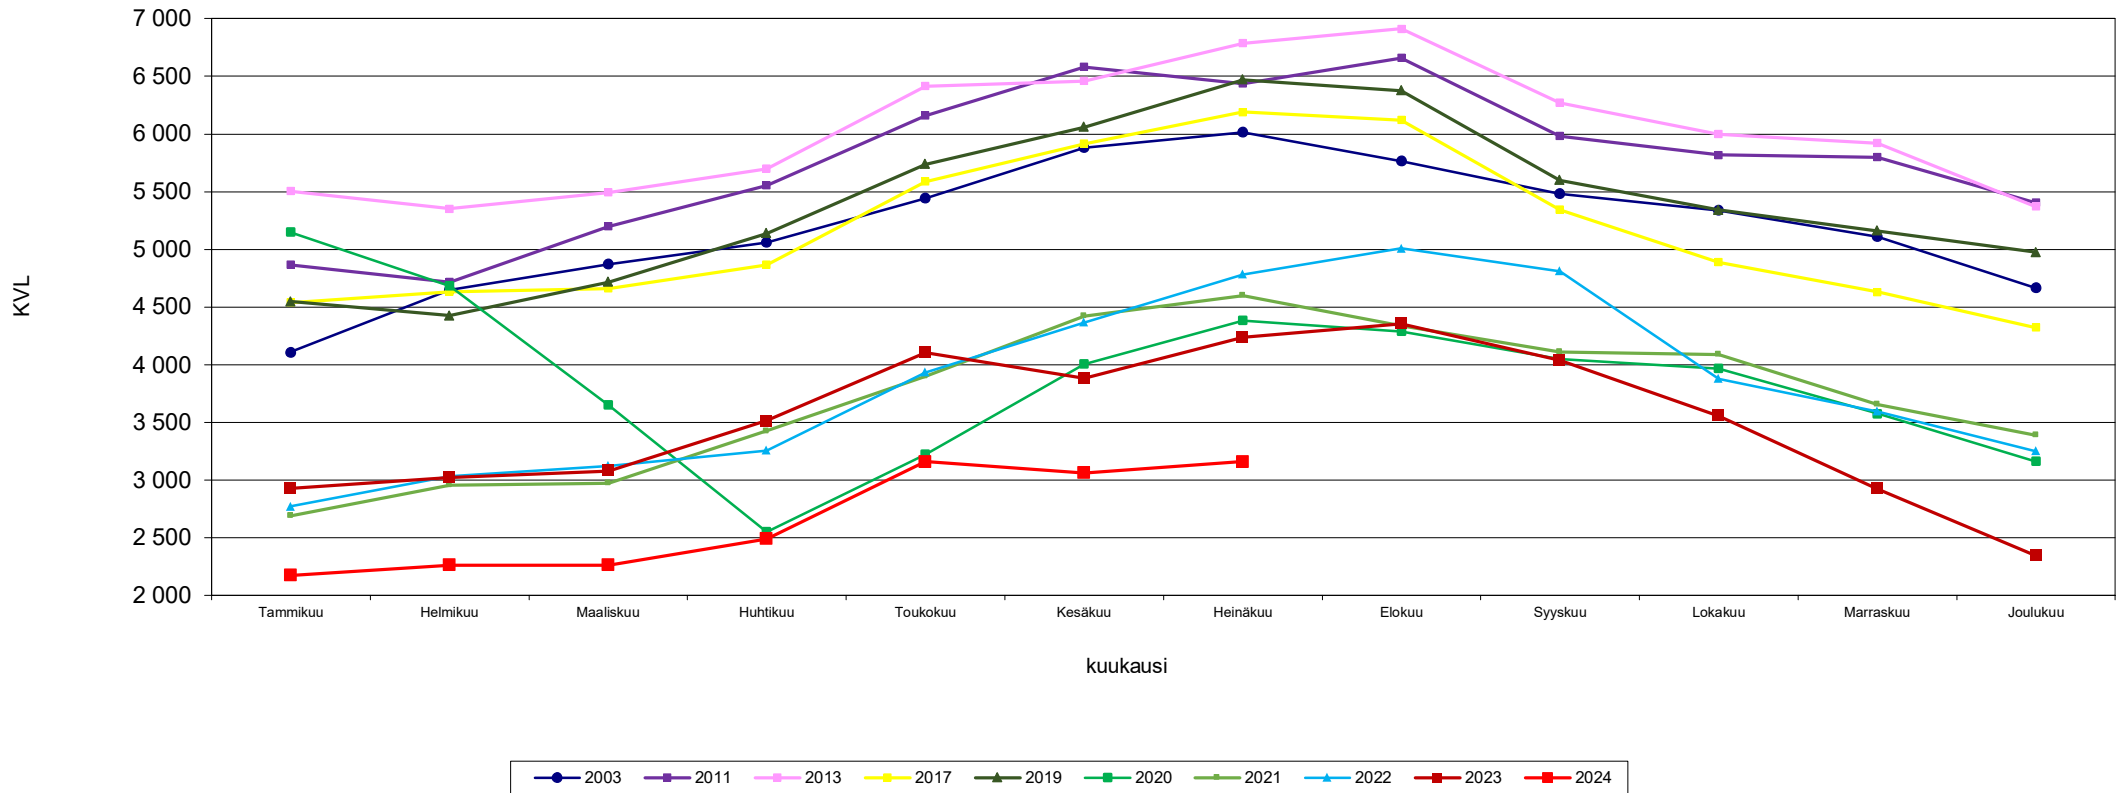

### Liikennemäärien kehitys Kaakkois-Suomen Lam-mittauspisteillä Kuukauden keskimääräinen vuorokausiliikenne

**Vt 7 Ahvenkoski  
Kaikki ajoneuvot  
vuodet 2003 - 2024**

Lähde: Fintraffic Oy automaattinen liikennelaskentalaite

## Liikennemäärien kehitys Kaakkois-Suomen Lam-mittauspisteillä Kuukauden keskimääräinen vuorokausiliikenne

Vt 7 Lelu  
Kaikki ajoneuvot  
vuodet 2003 - 2024

Lähde: Fintraffic Oy automaattinen liikennelaskentalaite

## Liikennemäärien kehitys Kaakkois-Suomen Lam-mittauspisteillä Kuukauden keskimääräinen vuorokausiliikenne

Vt 6 Utti  
Kaikki ajoneuvot  
vuodet 2003 - 2024

Lähde: Fintraffic Oy automaattinen liikennelaskentalaite