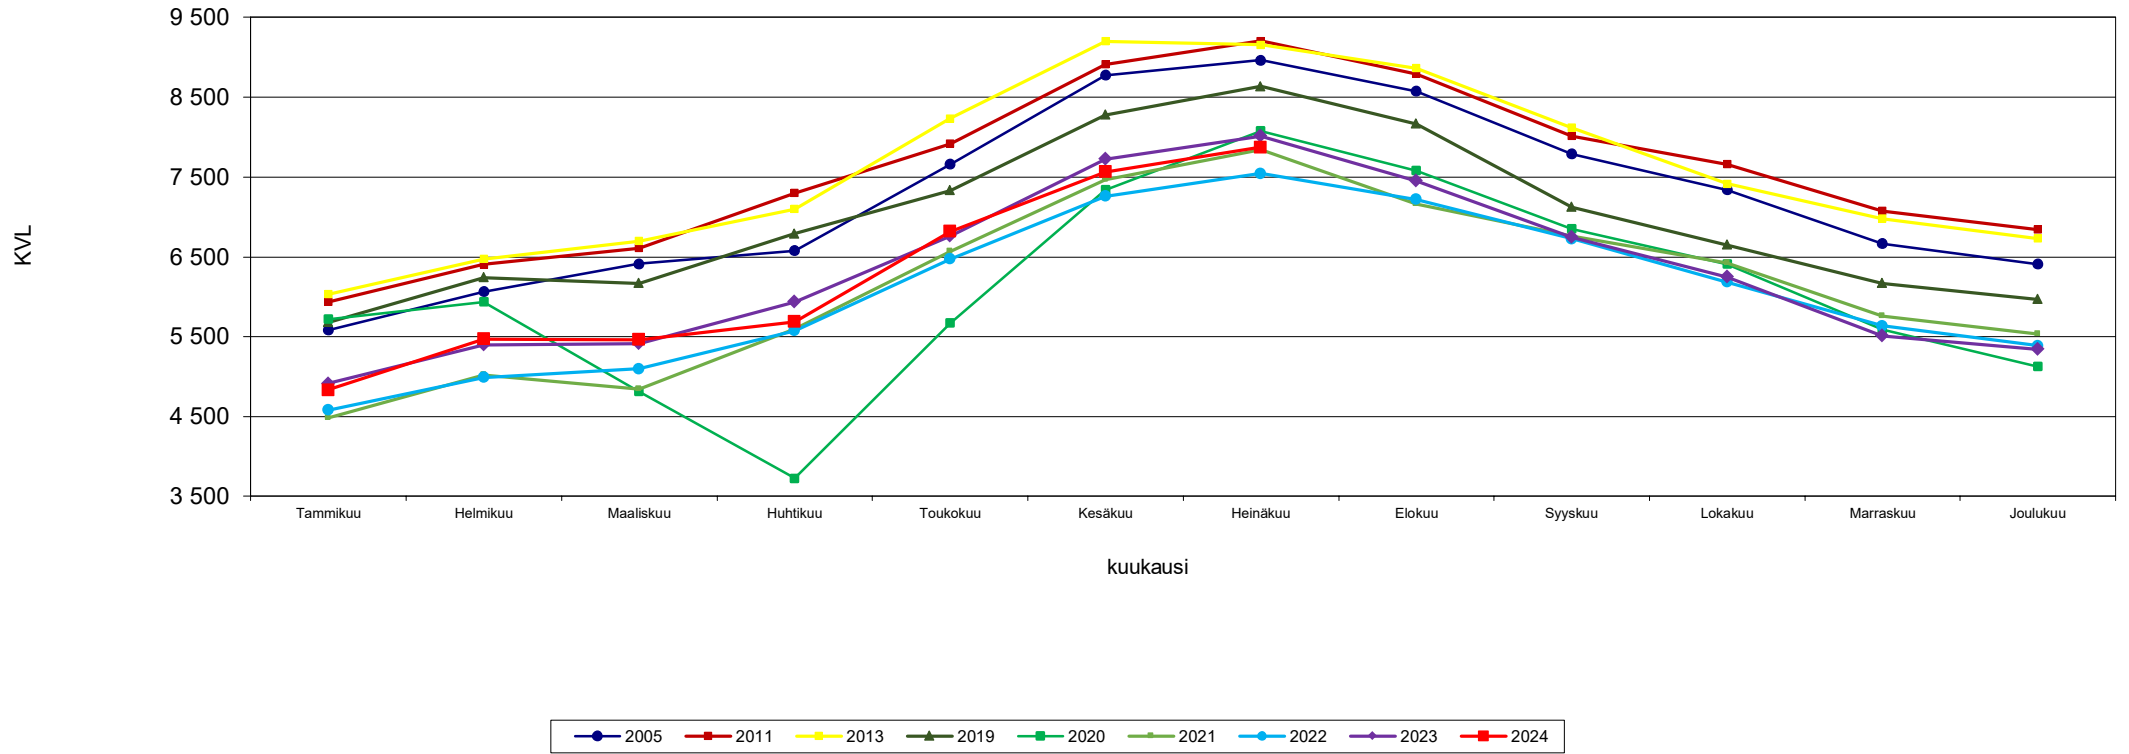

## Liikennemäärien kehitys Kaakkois-Suomen Lam-mittauspisteillä Kuukauden keskimääräinen vuorokausiliikenne

Vt 15 Uronlampi  
Kaikki ajoneuvot  
vuodet 2003 - 2024

Lähde: Fintraffic Oy automaattinen liikennelaskentalaite

## Liikennemäärien kehitys Kaakkois-Suomen Lam-mittauspisteillä Kuukauden keskimääräinen vuorokausiliikenne

Vt 13 Karhusjärvi  
Kaikki ajoneuvot  
vuodet 2003 - 2024

Lähde: Fintraffic Oy automaattinen liikennelaskentalaite

## Liikennemäärien kehitys Kaakkois-Suomen Lam-mittauspisteillä Kuukauden keskimääräinen vuorokausiliikenne

Vt 6 Elimäki  
Kaikki ajoneuvot  
vuodet 2005 - 2024

Lähde: Fintraffic Oy automaattinen liikennelaskentalaite