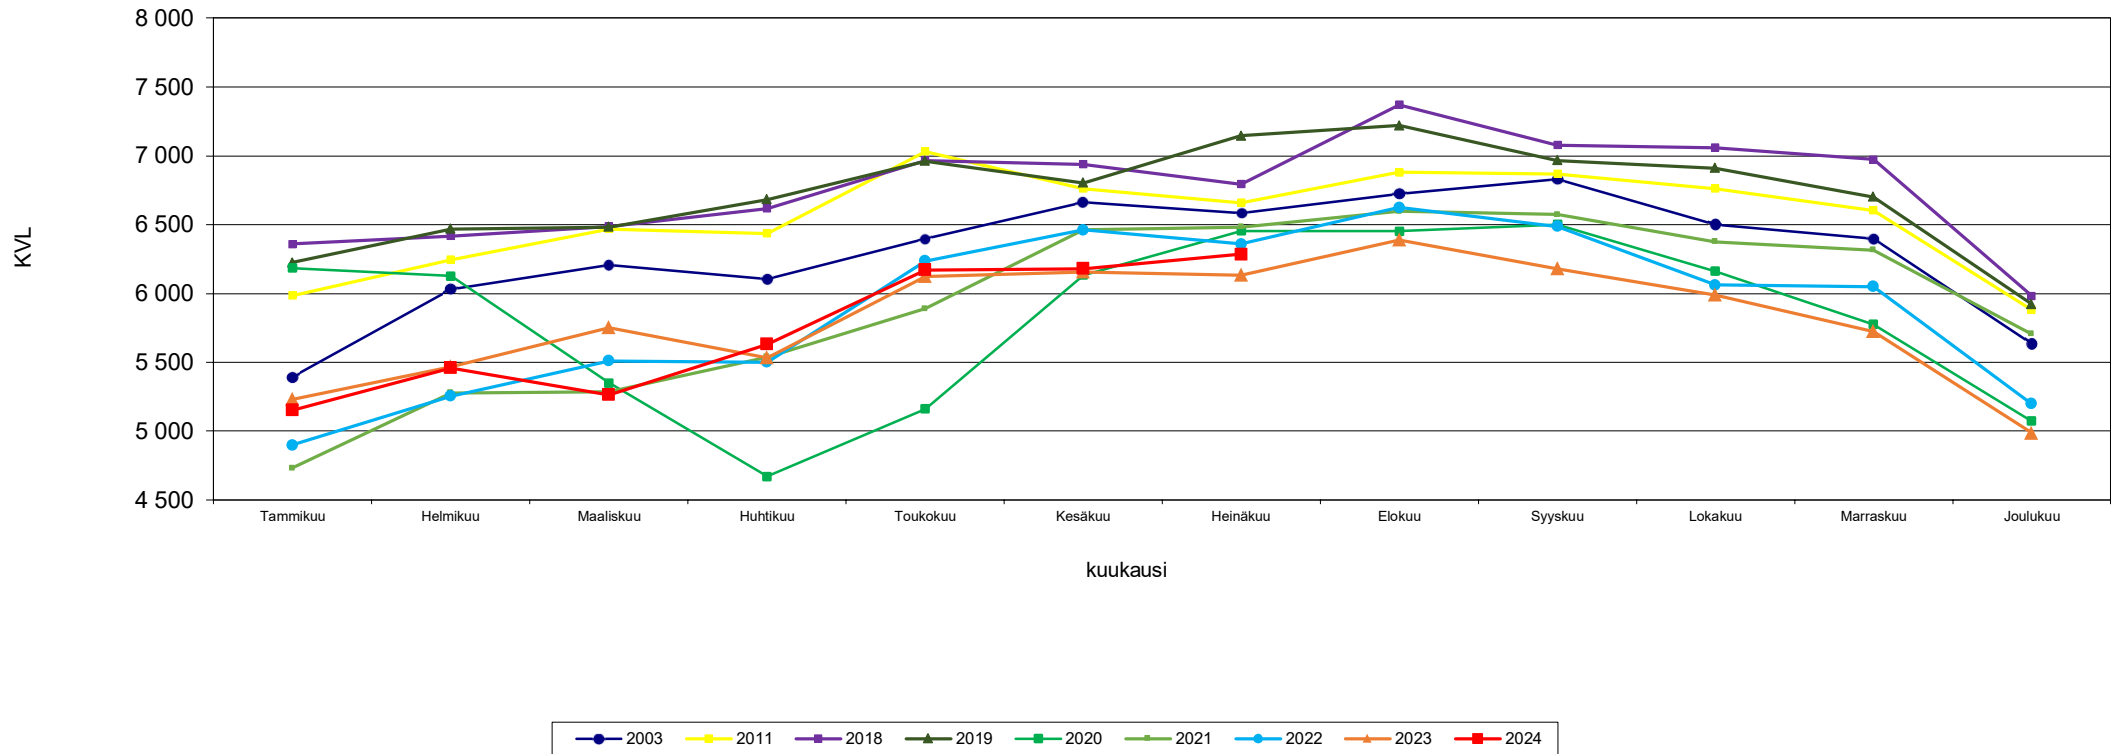

## Liikennemäärien kehitys Kaakkois-Suomen Lam-mittauspisteillä Kuukauden keskimääräinen vuorokausiliikenne

Vt 12 litti  
Kaikki ajoneuvot  
vuodet 2003 - 2024

Lähde: Fintraffic Oy automaattinen liikennelaskentalaite

### Liikennemäärien kehitys Kaakkois-Suomen Lam-mittauspisteillä Kuukauden keskimääräinen vuorokausiliikenne

Vt 26 Saaramaa  
Kaikki ajoneuvot  
vuodet 2003 - 2024

Lähde: Fintraffic Oy automaattinen liikennelaskentalaite

## Liikennemäärien kehitys Kaakkois-Suomen Lam-mittauspisteillä Kuukauden keskimääräinen vuorokausiliikenne

Vt 15 Uronlampi  
Kaikki ajoneuvot  
vuodet 2003 - 2024

Lähde: Fintraffic Oy automaattinen liikennelaskentalaite