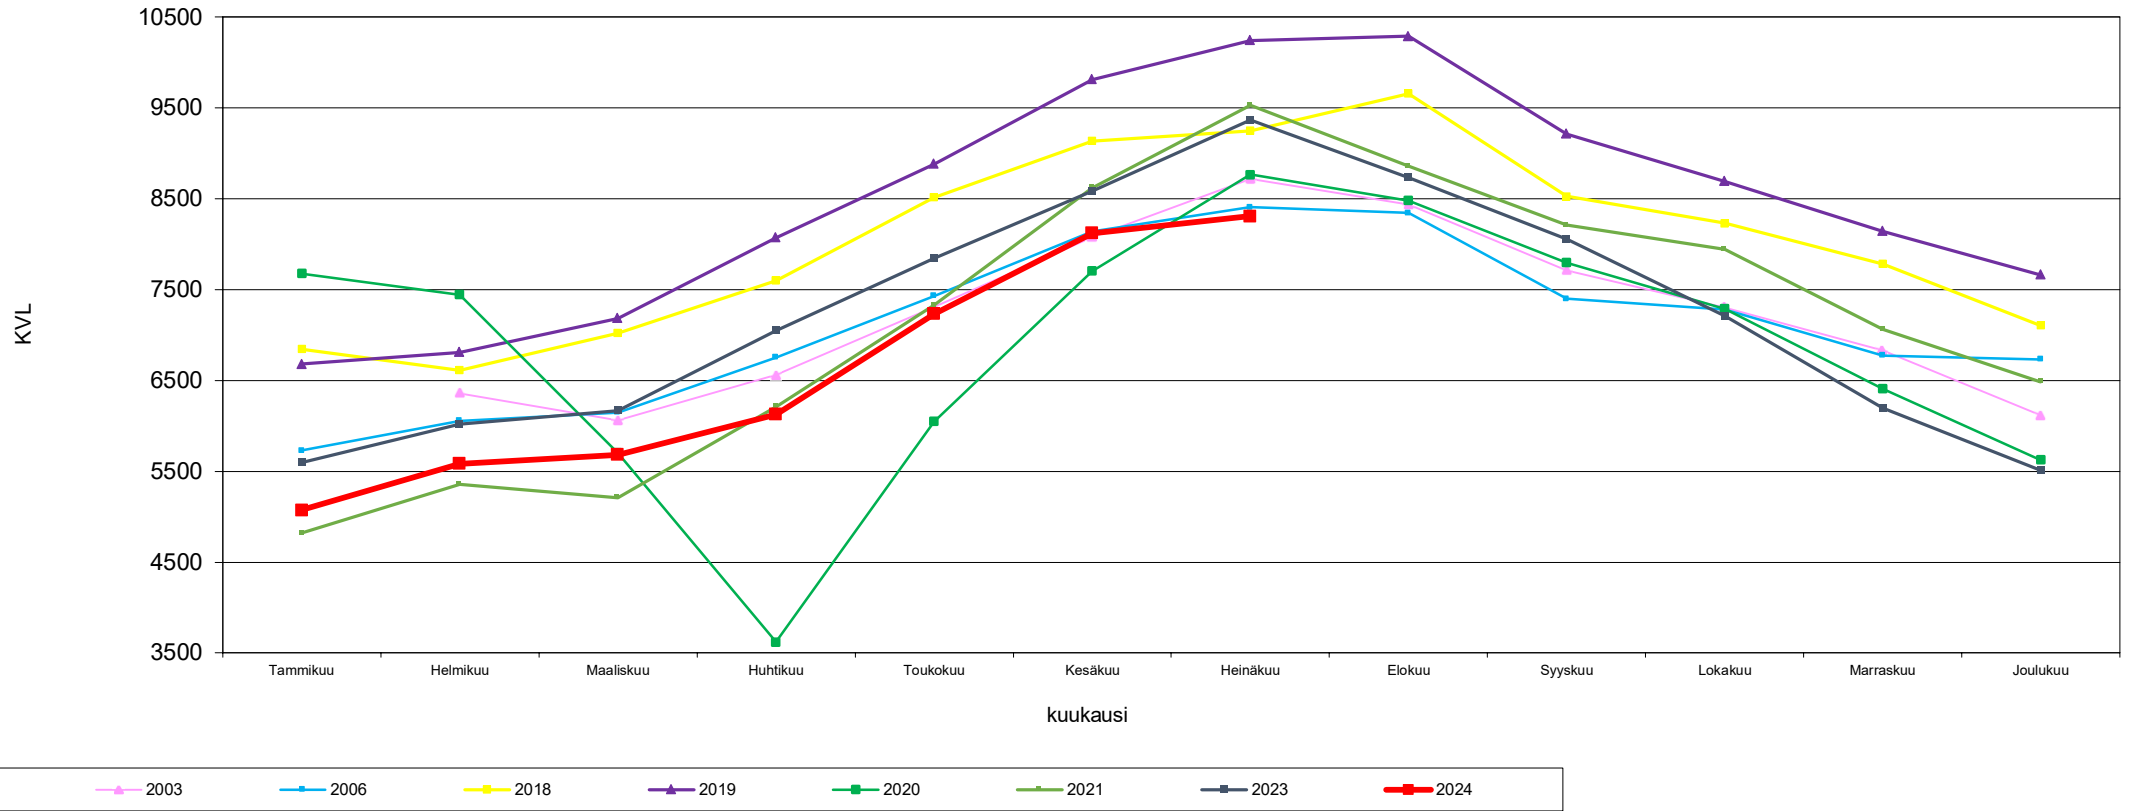

### Liikennemäärien kehitys Kaakkois-Suomen Lam-mittauspisteillä Kuukauden keskimääräinen vuorokausiliikenne

**Vt 7 Ahvenkoski  
Kaikki ajoneuvot  
vuodet 2003 - 2024**

Lähde: Fintraffic Oy automaattinen liikennelaskentalaite

## Liikennemäärien kehitys Kaakkois-Suomen Lam-mittauspisteillä Kuukauden keskimääräinen vuorokausiliikenne

Vt 7 Lelu  
Kaikki ajoneuvot  
vuodet 2003 - 2024

Lähde: Fintraffic Oy automaattinen liikennelaskentalaite

## Liikennemäärien kehitys Kaakkois-Suomen Lam-mittauspisteillä Kuukauden keskimääräinen vuorokausiliikenne

Vt 6 Utti  
Kaikki ajoneuvot  
vuodet 2003 - 2024

Lähde: Fintraffic Oy automaattinen liikennelaskentalaite