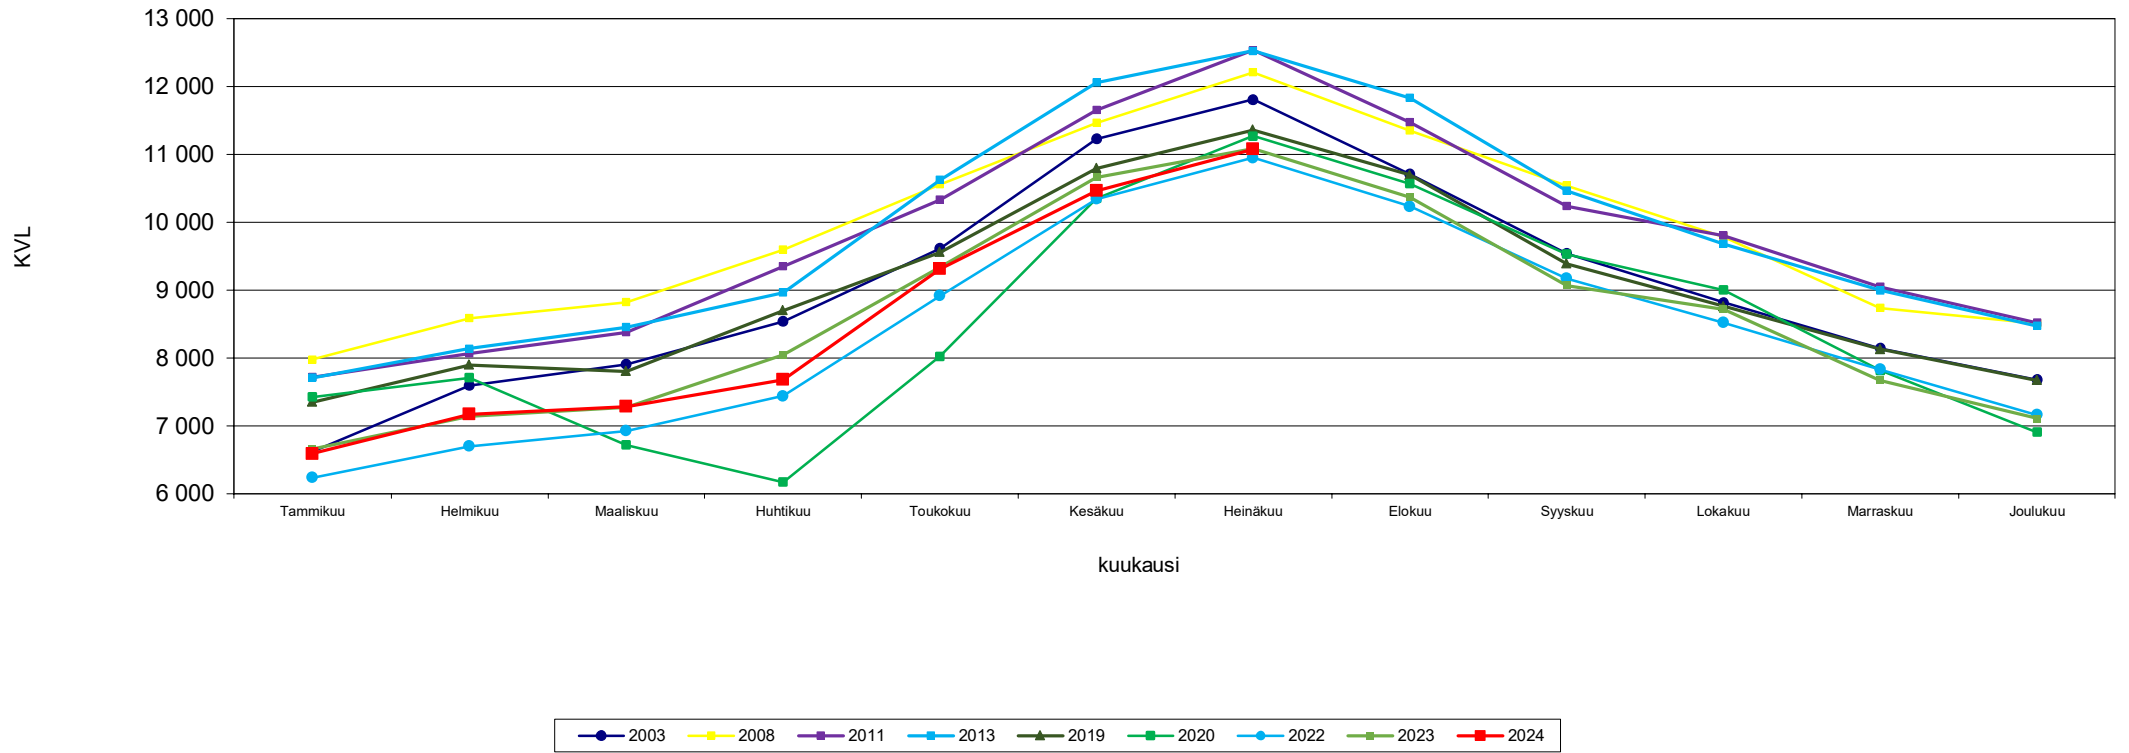

### Liikennemäärien kehitys Kaakkois-Suomen Lam-mittauspisteillä Kuukauden keskimääräinen vuorokausiliikenne

**Vt 7 Ahvenkoski  
Kaikki ajoneuvot  
vuodet 2003 - 2024**

Lähde: Fintraffic Oy automaattinen liikennelaskentalaite

## Liikennemäärien kehitys Kaakkois-Suomen Lam-mittauspisteillä Kuukauden keskimääräinen vuorokausiliikenne

Vt 7 Lelu  
Kaikki ajoneuvot  
vuodet 2003 - 2024

Lähde: Fintraffic Oy automaattinen liikennelaskentalaite

## Liikennemäärien kehitys Kaakkois-Suomen Lam-mittauspisteillä Kuukauden keskimääräinen vuorokausiliikenne

Vt 6 Utti  
Kaikki ajoneuvot  
vuodet 2003 - 2024

Lähde: Fintraffic Oy automaattinen liikennelaskentalaite