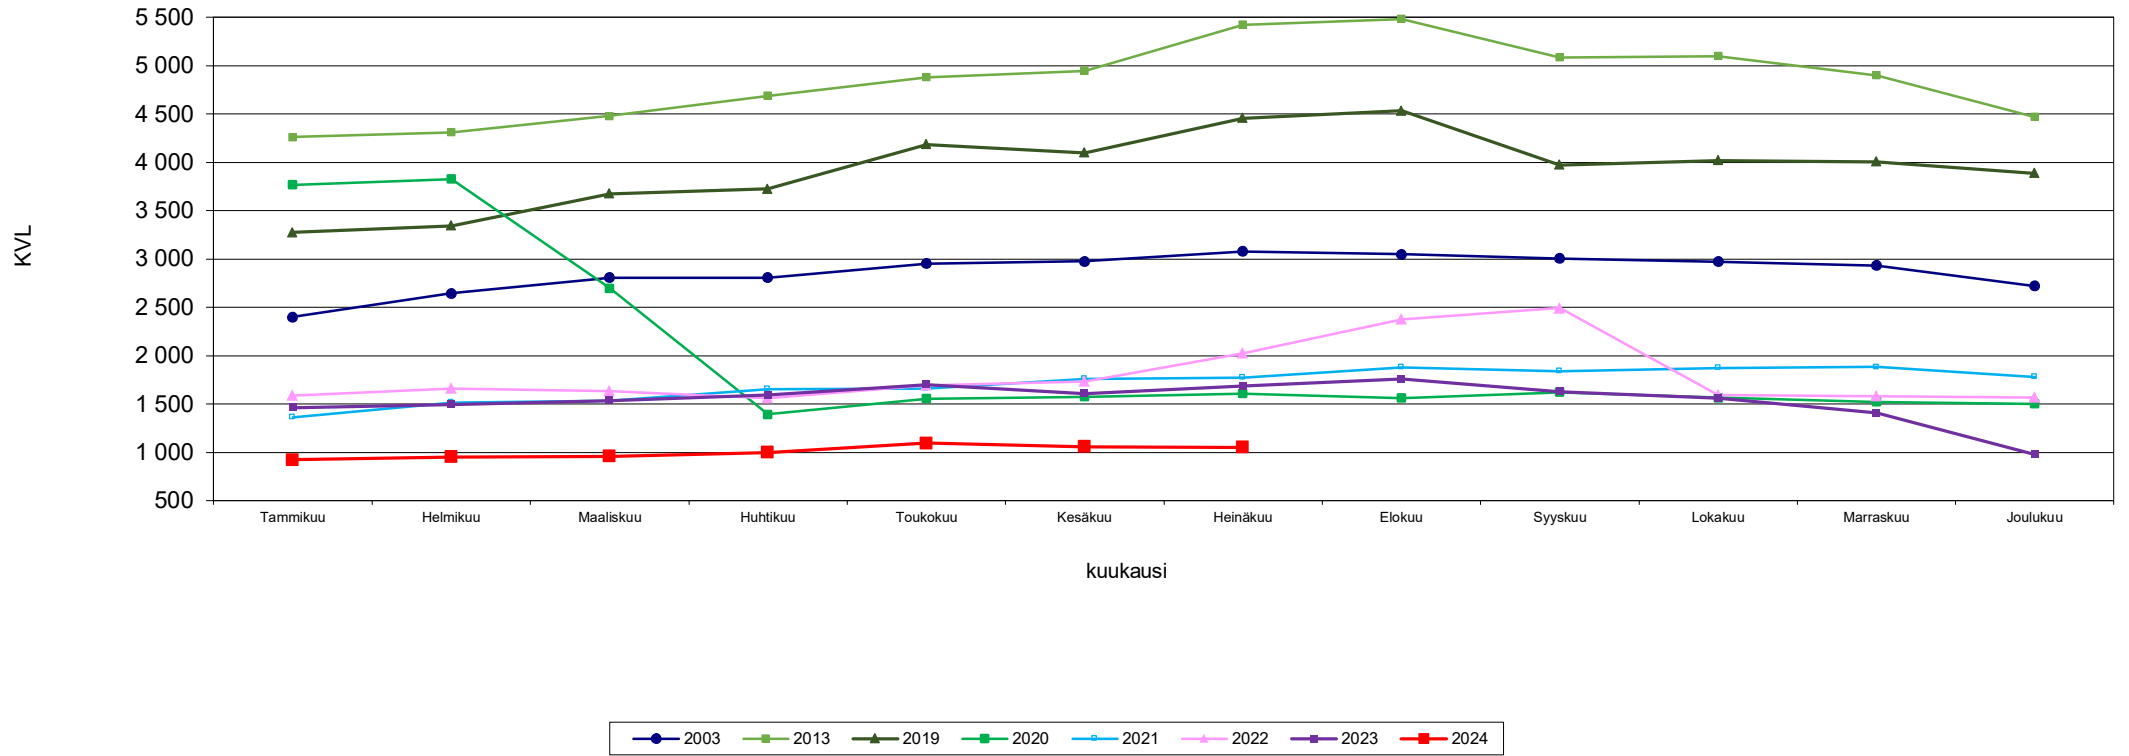

Liikennemäärien kehitys Kaakkois-Suomen Lam-mittauspisteillä Kuukauden keskimääräinen vuorokausiliikenne

Vt 13 Karhusjärvi
Kaikki ajoneuvot
vuodet 2003 - 2024

Lähde: Fintraffic Oy automaattinen liikennelaskentalaite