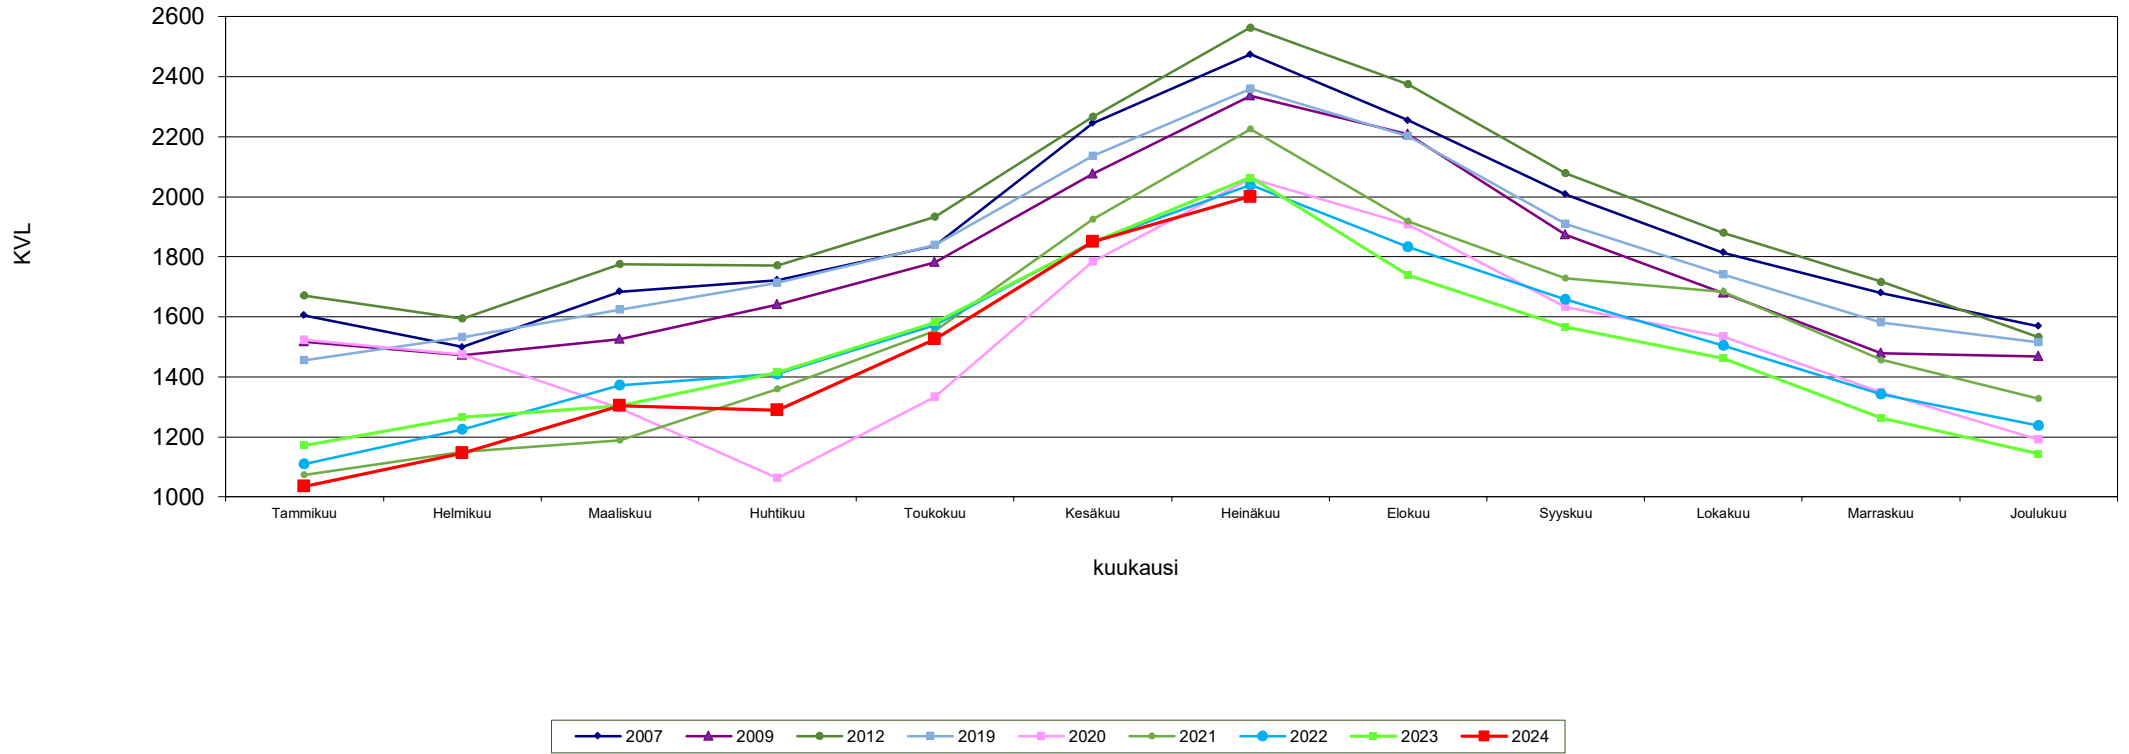

## Liikennemäärien kehitys Kaakkois-Suomen Lam-mittauspisteillä Kuukauden keskimääräinen vuorokausiliikenne

Vt 6 Elimäki  
Kaikki ajoneuvot  
vuodet 2005 - 2024

Lähde: Fintraffic Oy automaattinen liikennelaskentalaite

### Liikennemäärien kehitys Kaakkois-Suomen Lam-mittauspisteillä Kuukauden keskimääräinen vuorokausiliikenne

**Mt 387 Ylämaa**  
**Kaikki ajoneuvot**  
**vuodet 2006 - 2024**

Lähde: Fintraffic Oy automaattinen liikennelaskentalaite

## Liikennemäärien kehitys Kaakkois-Suomen Lam-mittauspisteillä Kuukauden keskimääräinen vuorokausiliikenne

**Vt 13 Suomenniemi  
Kaikki ajoneuvot  
vuodet 2007 - 2024**

Lähde: Fintraffic Oy automaattinen liikennelaskentalaite