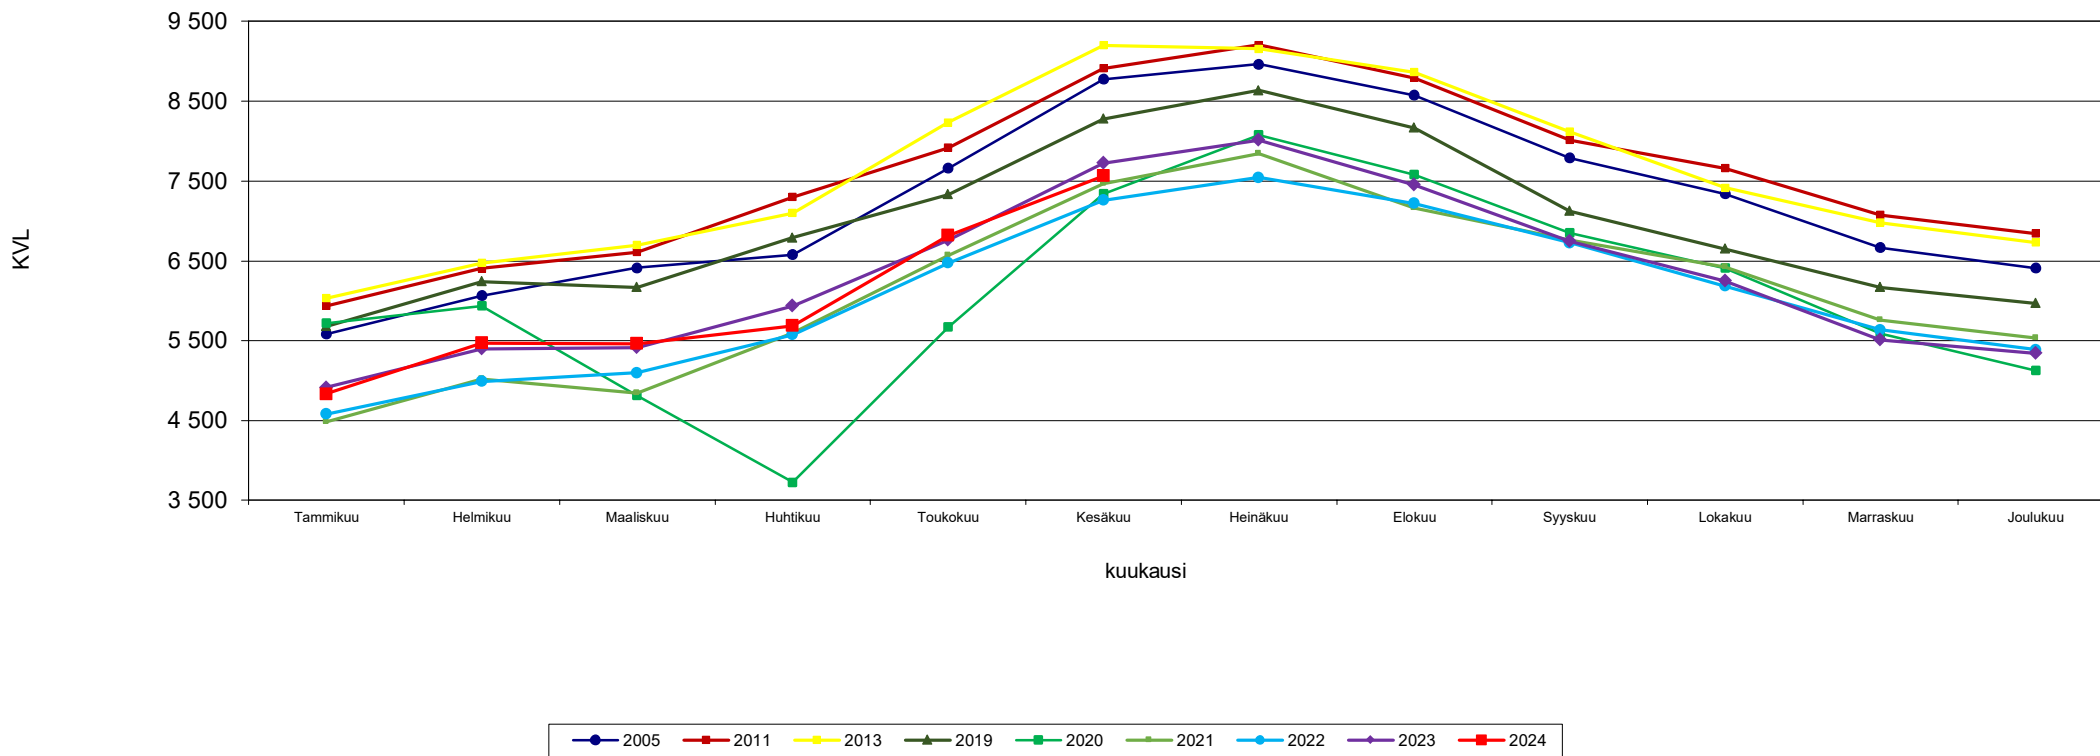

Liikennemäärien kehitys Kaakkois-Suomen Lam-mittauspisteillä Kuukauden keskimääräinen vuorokausiliikenne

Vt 15 Uronlampi
Kaikki ajoneuvot
vuodet 2003 - 2024

Lähde: Fintraffic Oy automaattinen liikennelaskentalaite

Liikennemäärien kehitys Kaakkois-Suomen Lam-mittauspisteillä Kuukauden keskimääräinen vuorokausiliikenne

Vt 13 Karhusjärvi
Kaikki ajoneuvot
vuodet 2003 - 2024

Lähde: Fintraffic Oy automaattinen liikennelaskentalaite

Liikennemäärien kehitys Kaakkois-Suomen Lam-mittauspisteillä Kuukauden keskimääräinen vuorokausiliikenne

Vt 6 Elimäki
Kaikki ajoneuvot
vuodet 2005 - 2024

Lähde: Fintraffic Oy automaattinen liikennelaskentalaite