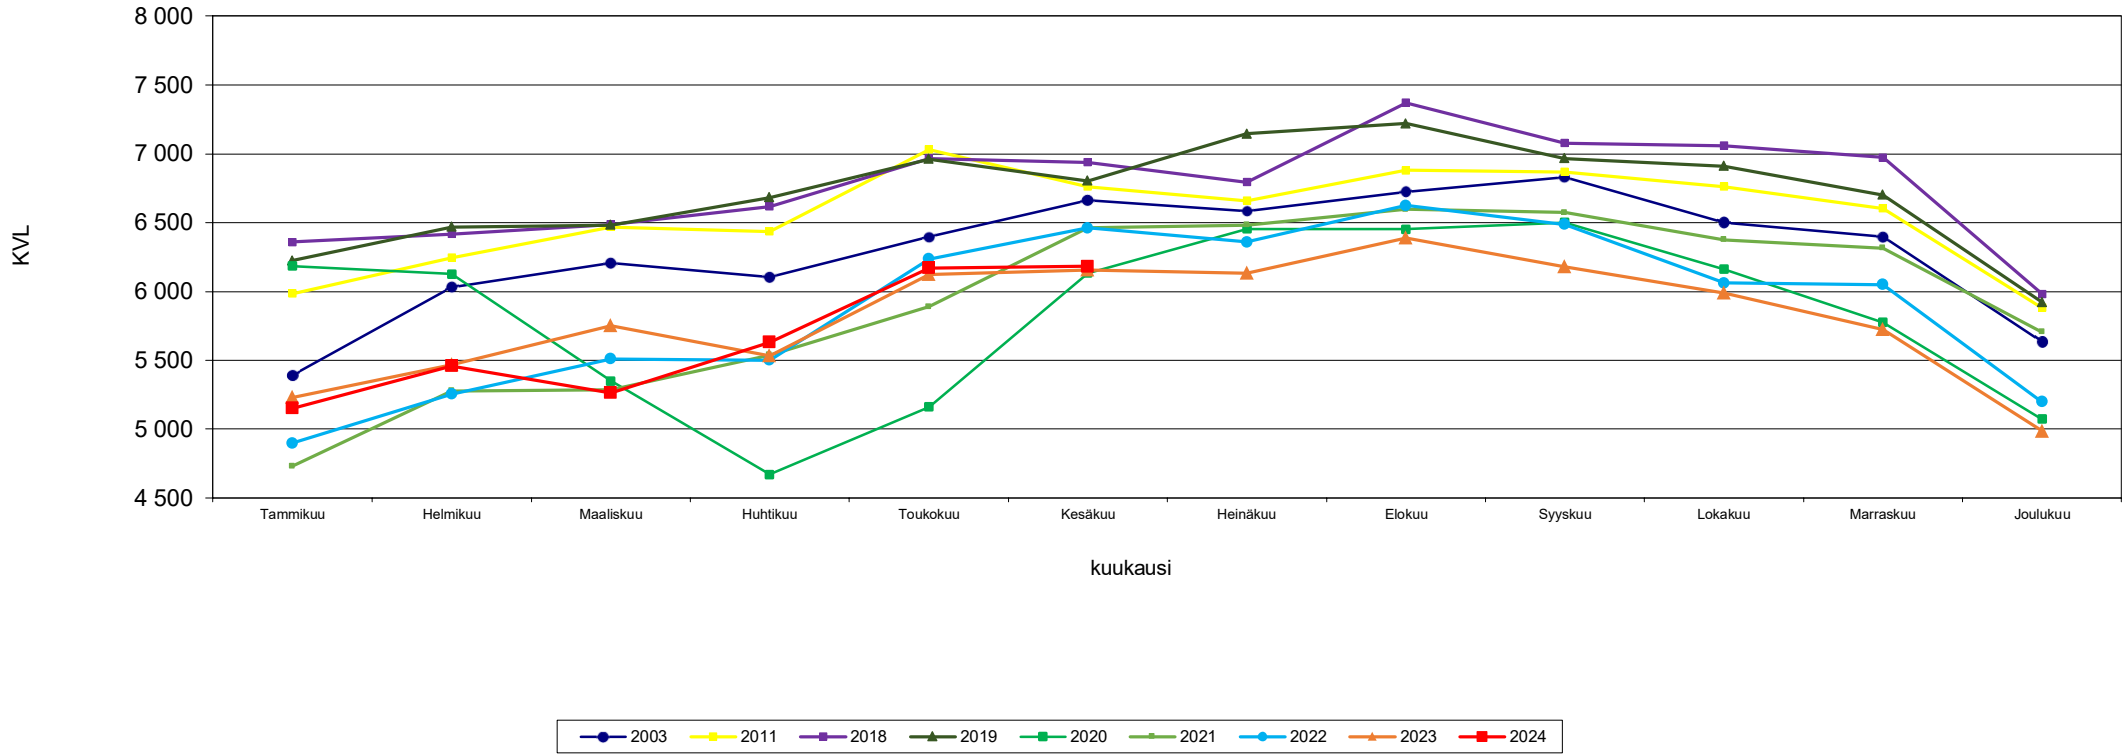

Liikennemäärien kehitys Kaakkois-Suomen Lam-mittauspisteillä Kuukauden keskimääräinen vuorokausiliikenne

Vt 12 litti
Kaikki ajoneuvot
vuodet 2003 - 2024

Lähde: Fintraffic Oy automaattinen liikennelaskentalaite

Liikennemäärien kehitys Kaakkois-Suomen Lam-mittauspisteillä Kuukauden keskimääräinen vuorokausiliikenne

Vt 26 Saaramaa
Kaikki ajoneuvot
vuodet 2003 - 2024

Lähde: Fintraffic Oy automaattinen liikennelaskentalaite

Liikennemäärien kehitys Kaakkois-Suomen Lam-mittauspisteillä Kuukauden keskimääräinen vuorokausiliikenne

Vt 15 Uronlampi
Kaikki ajoneuvot
vuodet 2003 - 2024

Lähde: Fintraffic Oy automaattinen liikennelaskentalaite