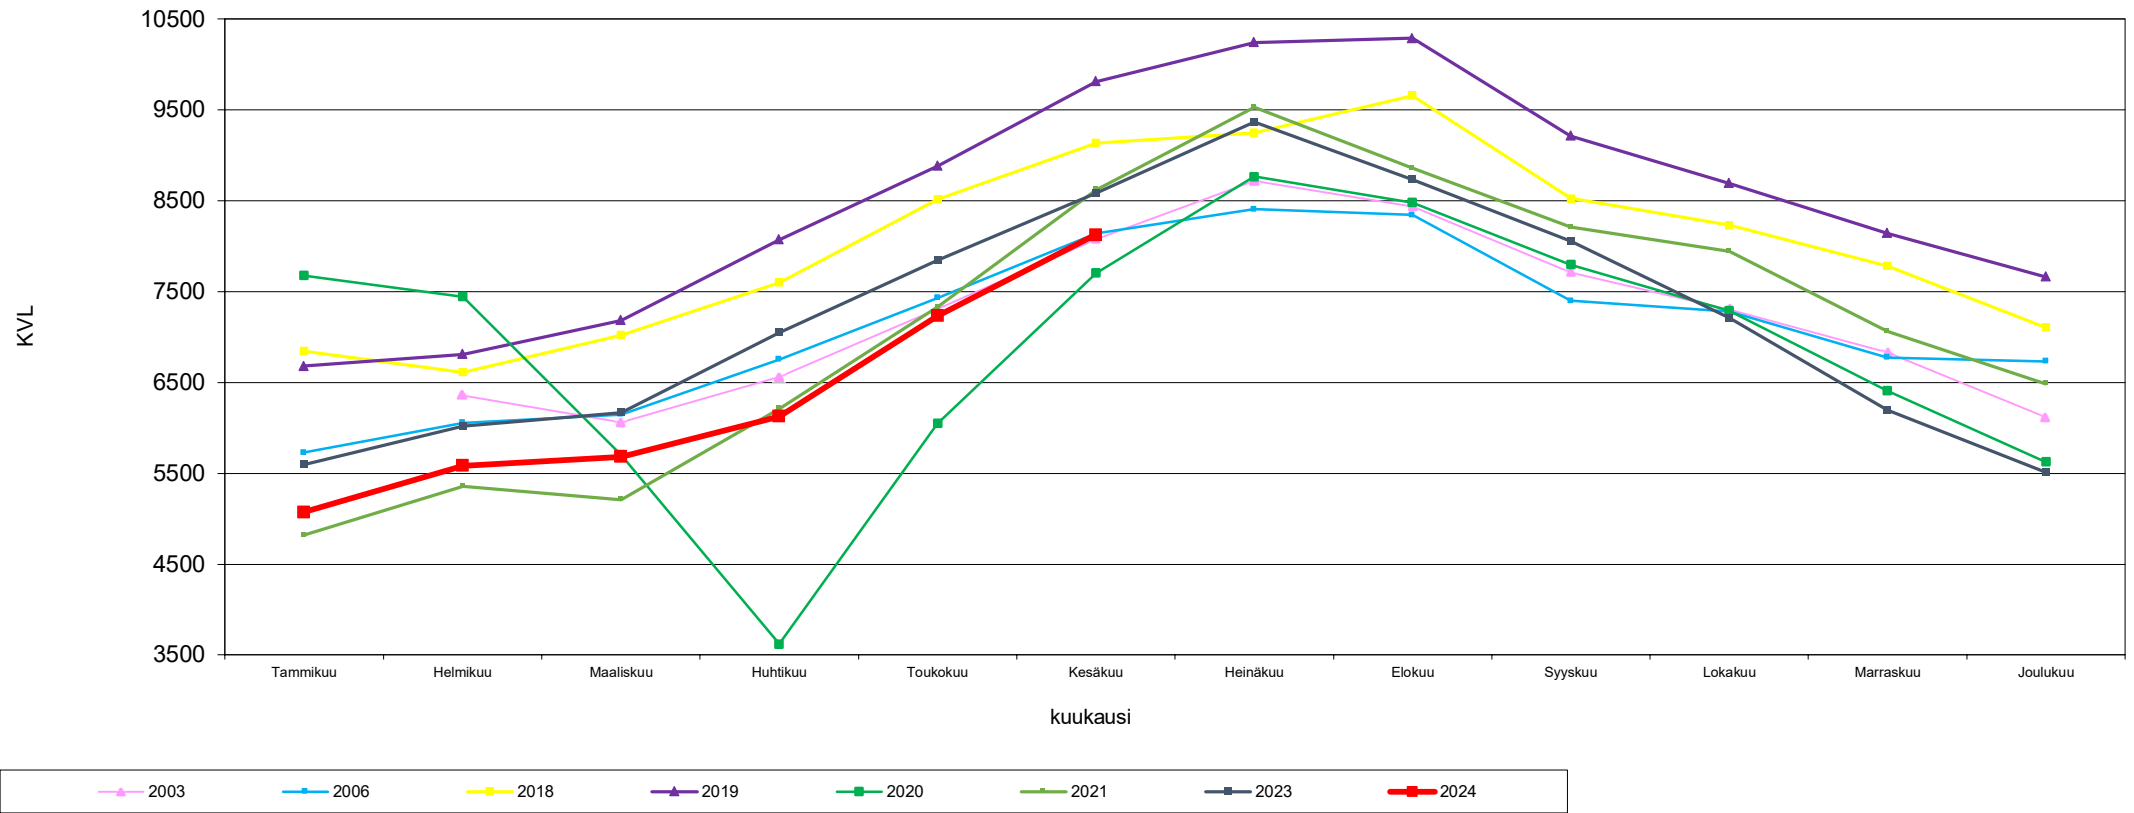

Liikennemäärien kehitys Kaakkois-Suomen Lam-mittauspisteillä Kuukauden keskimääräinen vuorokausiliikenne

**Vt 7 Ahvenkoski
Kaikki ajoneuvot
vuodet 2003 - 2024**

Lähde: Fintraffic Oy automaattinen liikennelaskentalaite

Liikennemäärien kehitys Kaakkois-Suomen Lam-mittauspisteillä Kuukauden keskimääräinen vuorokausiliikenne

Vt 7 Lelu
Kaikki ajoneuvot
vuodet 2003 - 2024

Lähde: Fintraffic Oy automaattinen liikennelaskentalaite

Liikennemäärien kehitys Kaakkois-Suomen Lam-mittauspisteillä Kuukauden keskimääräinen vuorokausiliikenne

Vt 6 Utti
Kaikki ajoneuvot
vuodet 2003 - 2024

Lähde: Fintraffic Oy automaattinen liikennelaskentalaite