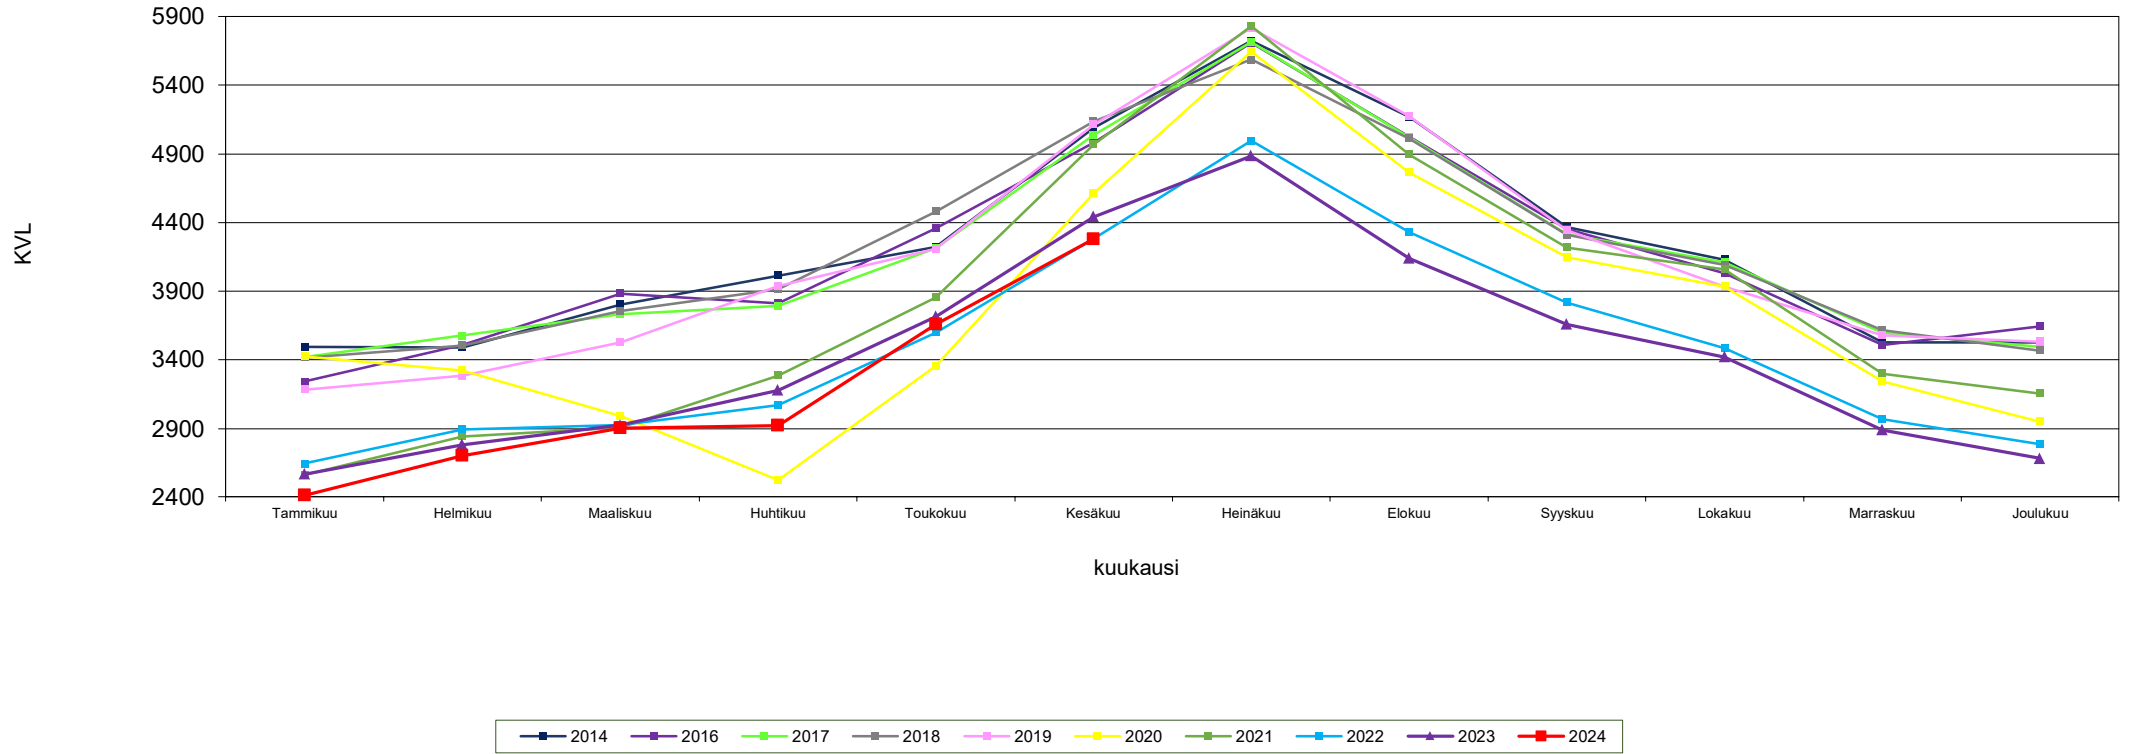

Liikennemäärien kehitys Kaakkois-Suomen Lam-mittauspisteillä Kuukauden keskimääräinen vuorokausiliikenne

**Vt 6 Rautjärvi
Kaikki ajoneuvot
vuodet 2014 - 2023**

Lähde: Fintraffic Oy automaattinen liikennelaskentalaite