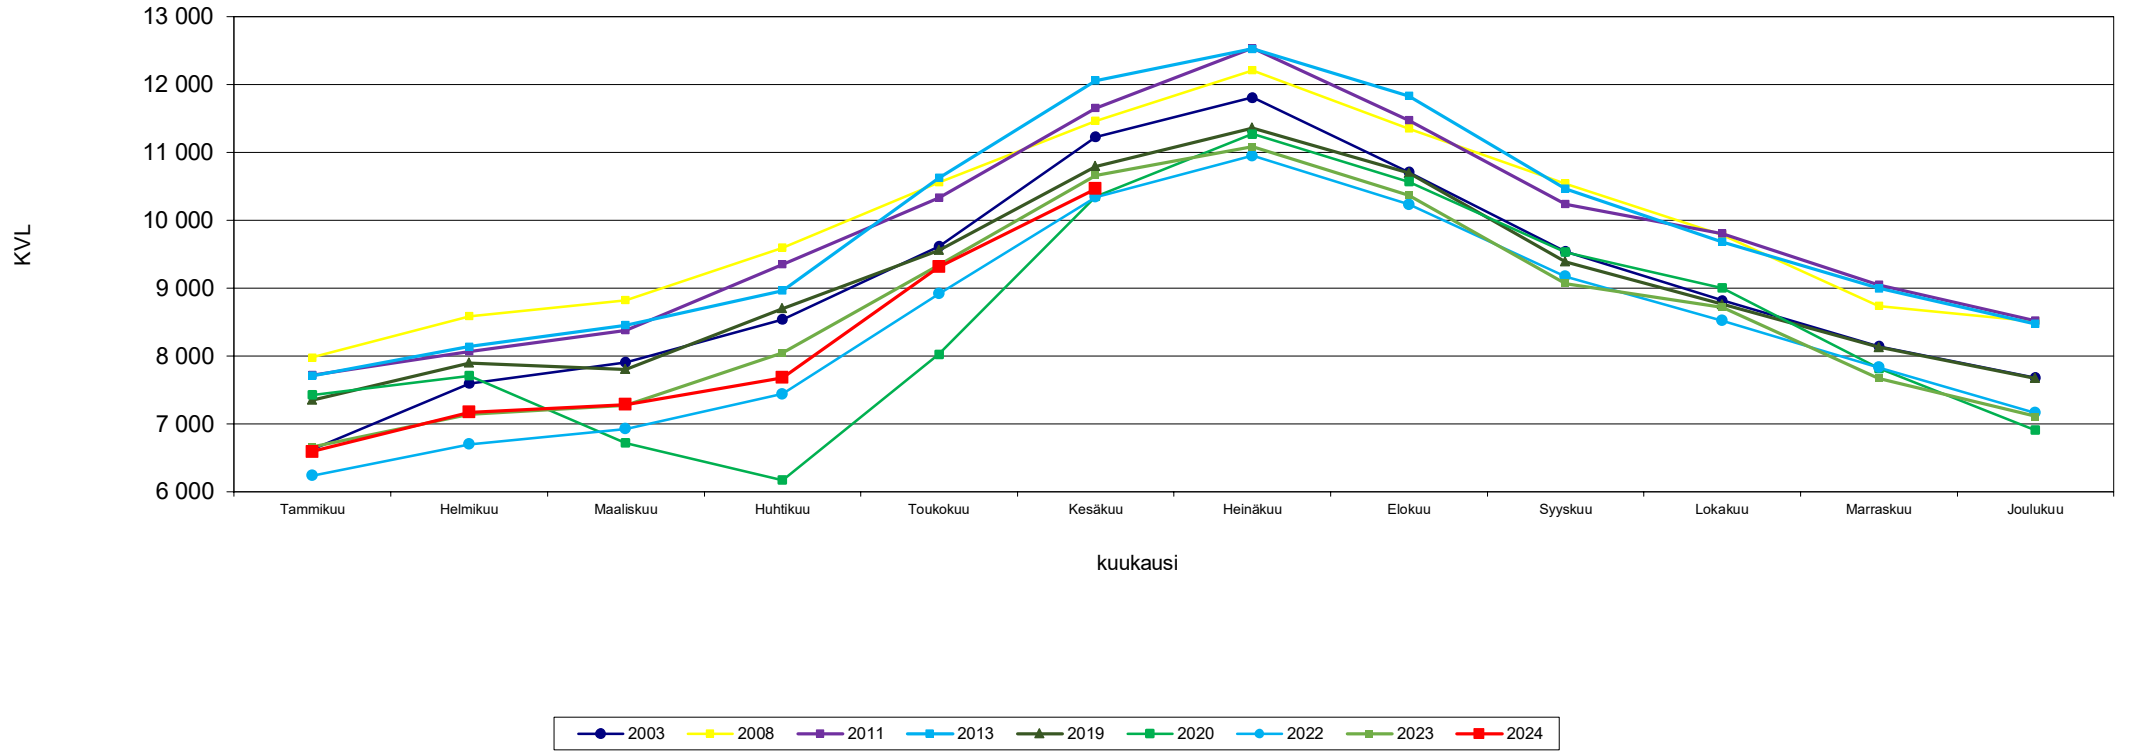

Liikennemäärien kehitys Kaakkois-Suomen Lam-mittauspisteillä Kuukauden keskimääräinen vuorokausiliikenne

Vt 7 Lelu
Kaikki ajoneuvot
vuodet 2003 - 2024

Lähde: Fintraffic Oy automaattinen liikennelaskentalaite

Liikennemäärien kehitys Kaakkois-Suomen Lam-mittauspisteillä Kuukauden keskimääräinen vuorokausiliikenne

Vt 6 Utti
Kaikki ajoneuvot
vuodet 2003 - 2024

Lähde: Fintraffic Oy automaattinen liikennelaskentalaite