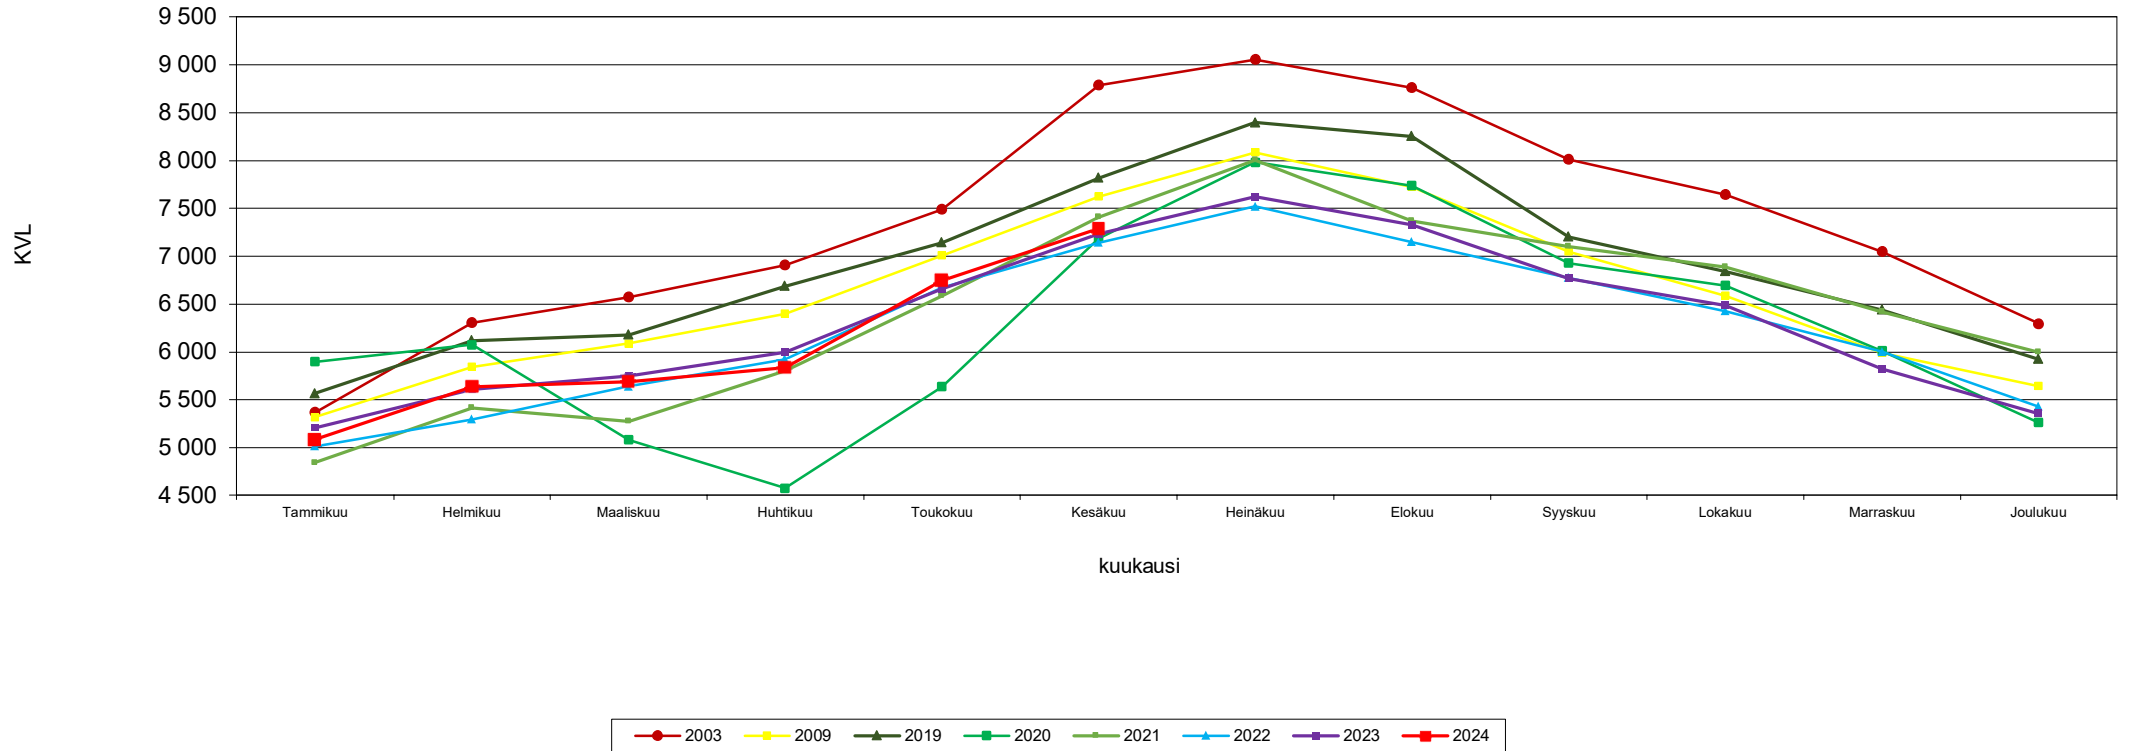

Liikennemäärien kehitys Kaakkois-Suomen Lam-mittauspisteillä Kuukauden keskimääräinen vuorokausiliikenne

Vt 6 Utti
Kaikki ajoneuvot
vuodet 2003 - 2024

Lähde: Fintraffic Oy automaattinen liikennelaskentalaite

Liikennemäärien kehitys Kaakkois-Suomen Lam-mittauspisteillä Kuukauden keskimääräinen vuorokausiliikenne

Vt 6 Luumäki
Kaikki ajoneuvot
vuodet 2003 - 2024

Lähde: Fintraffic Oy automaattinen liikennelaskentalaite

Liikennemäärien kehitys Kaakkois-Suomen Lam-mittauspisteillä Kuukauden keskimääräinen vuorokausiliikenne

Vt 12 litti
Kaikki ajoneuvot
vuodet 2003 - 2024

Lähde: Fintraffic Oy automaattinen liikennelaskentalaite