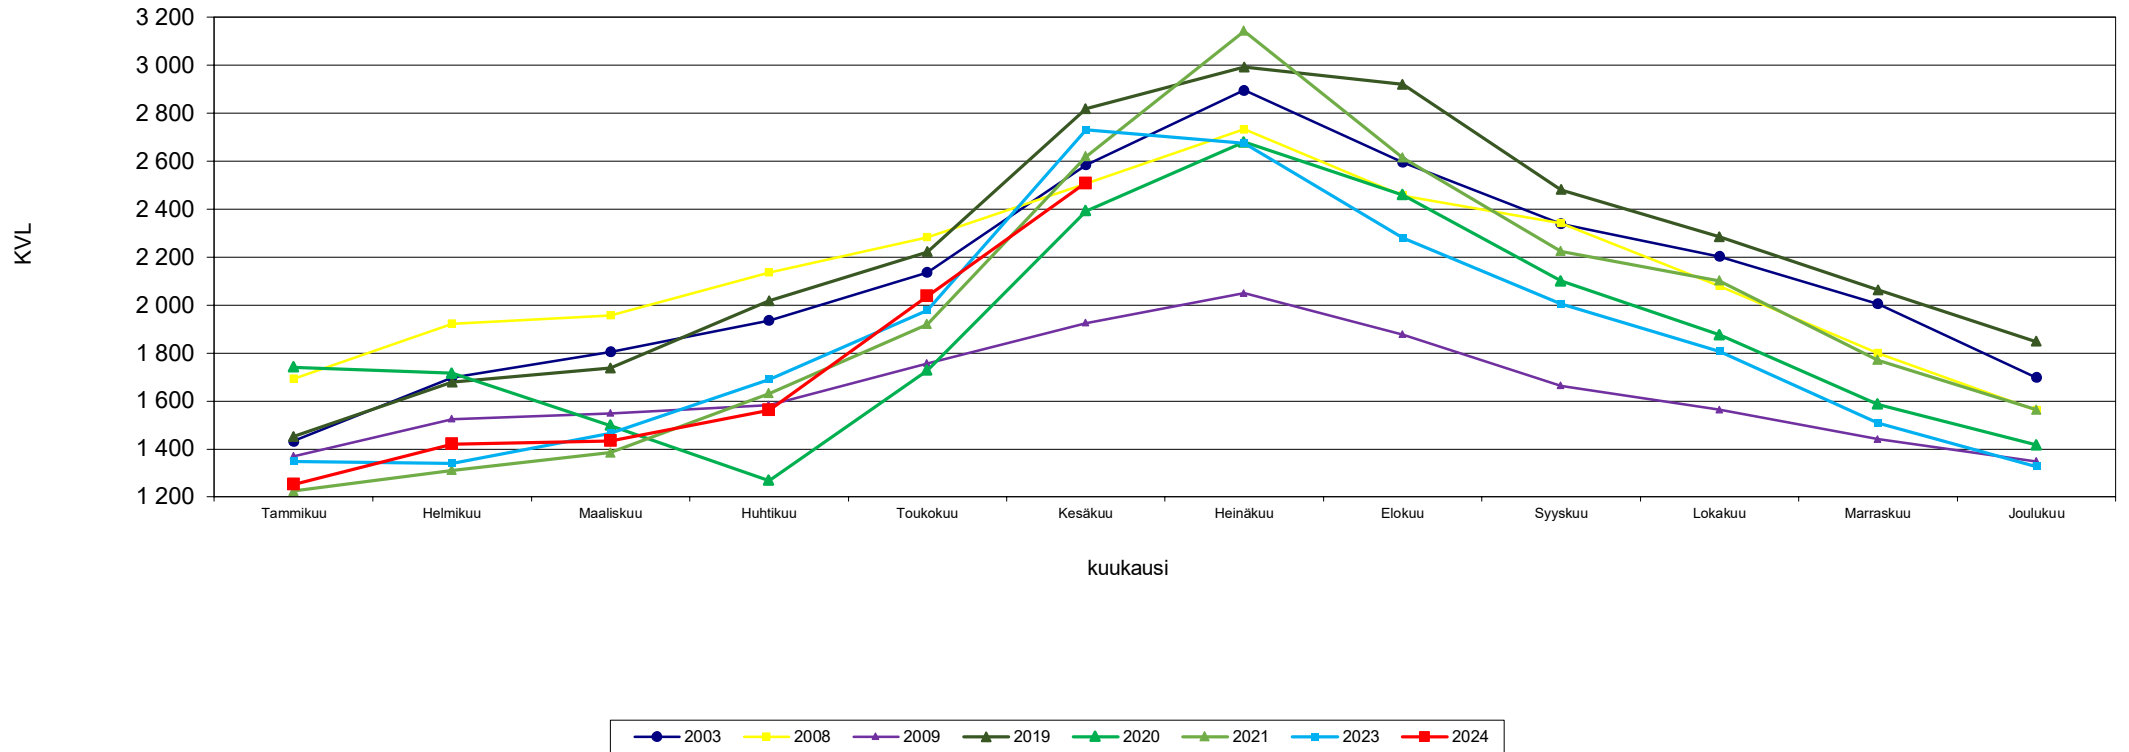

Liikennemäärien kehitys Kaakkois-Suomen Lam-mittauspisteillä Kuukauden keskimääräinen vuorokausiliikenne

Vt 12 litti
Kaikki ajoneuvot
vuodet 2003 - 2024

Lähde: Fintraffic Oy automaattinen liikennelaskentalaite

Liikennemäärien kehitys Kaakkois-Suomen Lam-mittauspisteillä Kuukauden keskimääräinen vuorokausiliikenne

Vt 26 Saaramaa
Kaikki ajoneuvot
vuodet 2003 - 2024

Lähde: Fintraffic Oy automaattinen liikennelaskentalaite