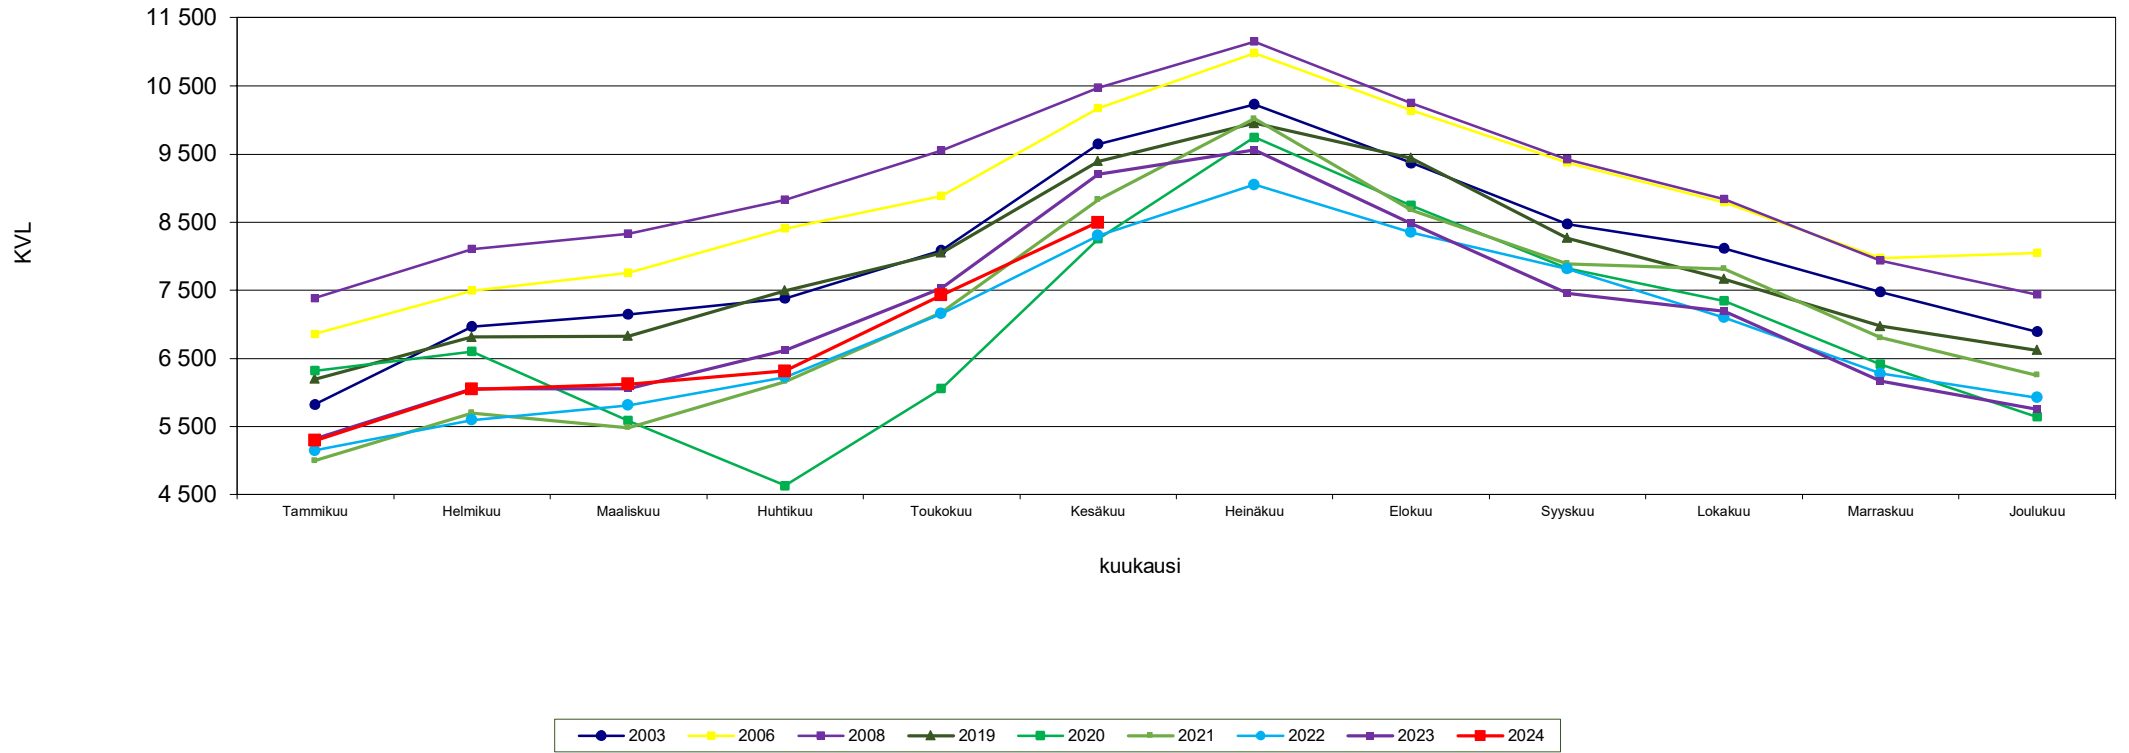

Liikennemäärien kehitys Kaakkois-Suomen Lam-mittauspisteillä Kuukauden keskimääräinen vuorokausiliikenne

Vt 7 Lelu
Kaikki ajoneuvot
vuodet 2003 - 2024

Lähde: Fintraffic Oy automaattinen liikennelaskentalaite

Liikennemäärien kehitys Kaakkois-Suomen Lam-mittauspisteillä Kuukauden keskimääräinen vuorokausiliikenne

Vt 6 Utti
Kaikki ajoneuvot
vuodet 2003 - 2024

Lähde: Fintraffic Oy automaattinen liikennelaskentalaite

Liikennemäärien kehitys Kaakkois-Suomen Lam-mittauspisteillä Kuukauden keskimääräinen vuorokausiliikenne

Vt 6 Luumäki
Kaikki ajoneuvot
vuodet 2003 - 2024

Lähde: Fintraffic Oy automaattinen liikennelaskentalaite