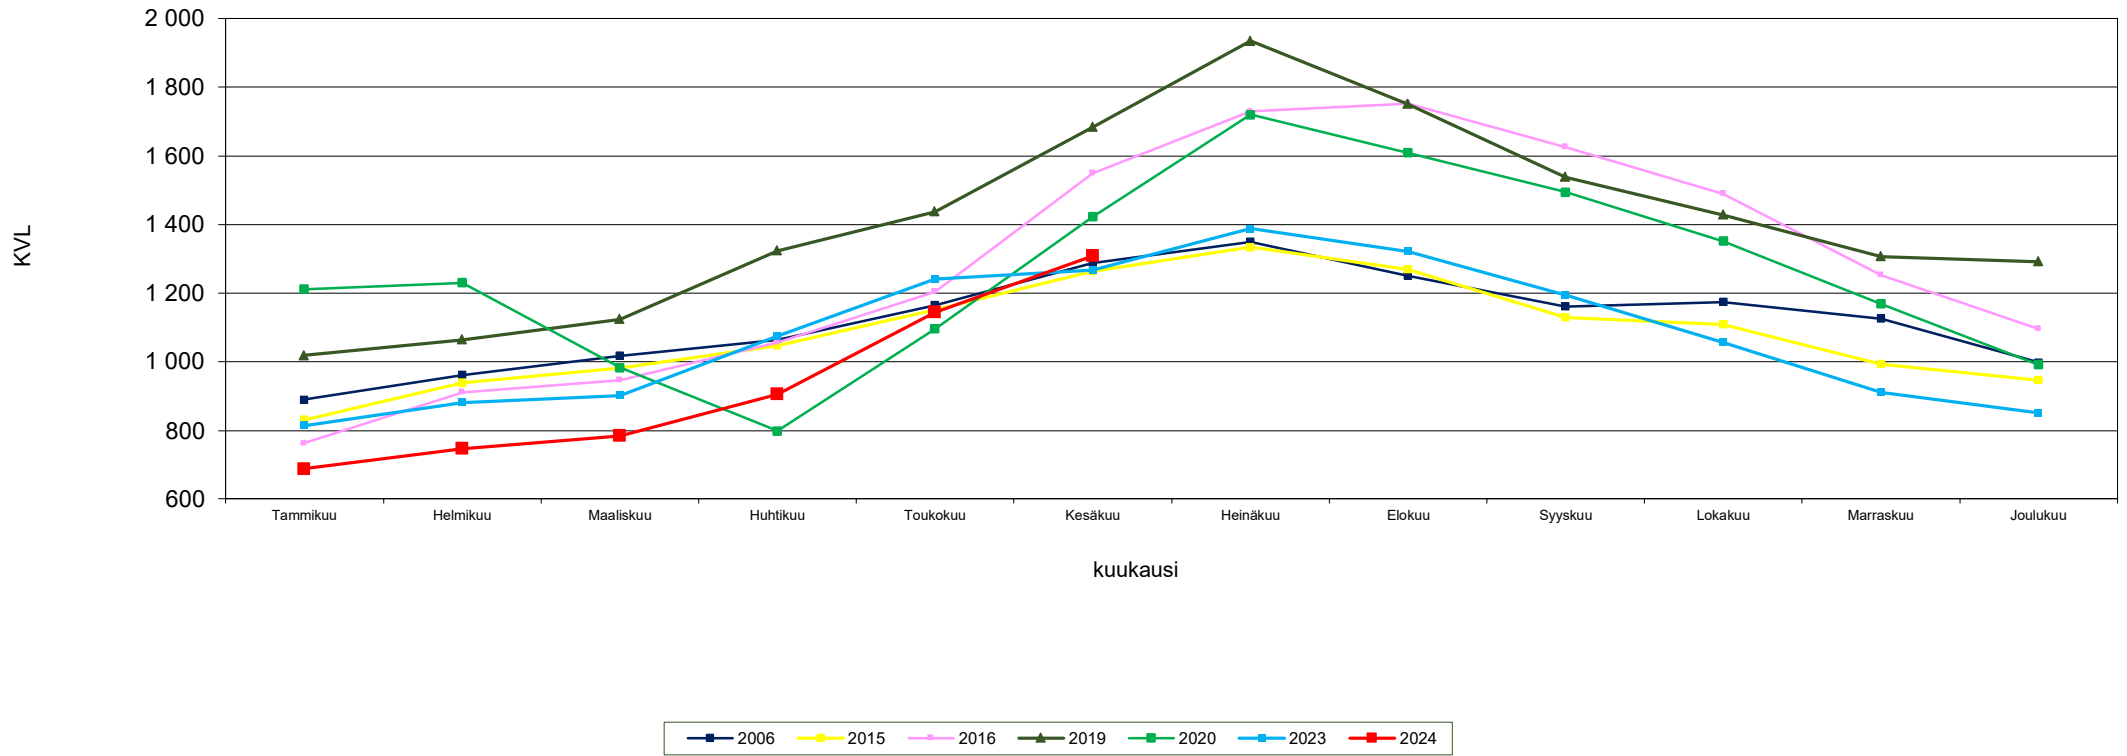

Liikennemäärien kehitys Kaakkois-Suomen Lam-mittauspisteillä Kuukauden keskimääräinen vuorokausiliikenne

Mt 387 Ylämaa
Kaikki ajoneuvot
vuodet 2006 - 2024

Lähde: Fintraffic Oy automaattinen liikennelaskentalaite