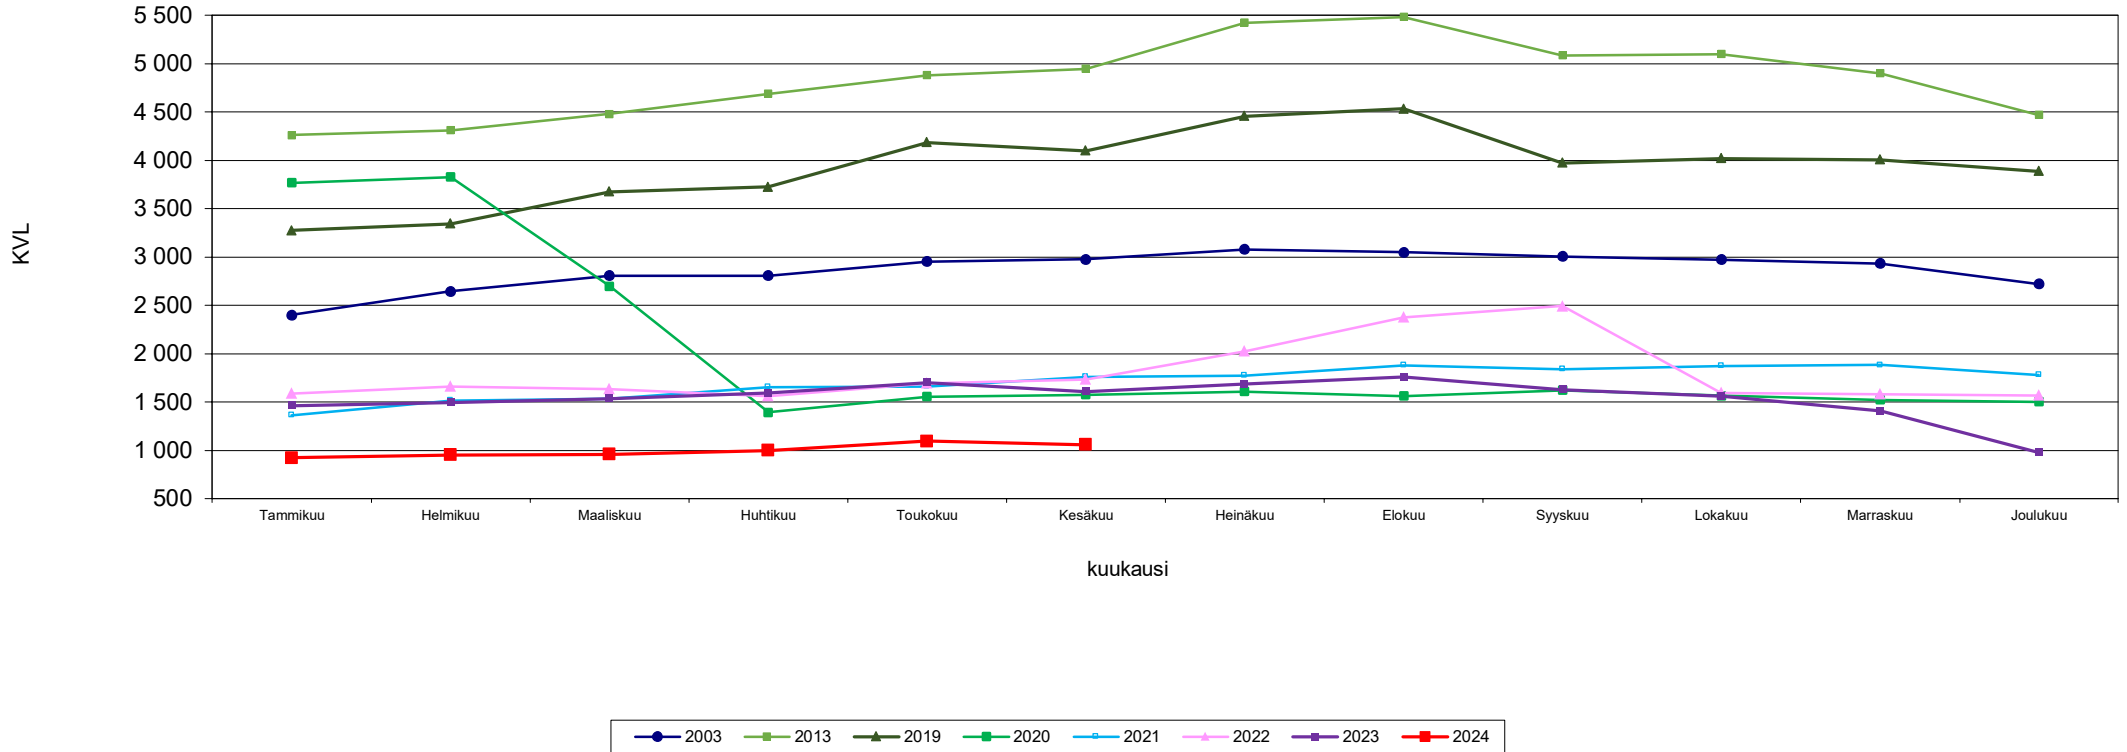

Liikennemäärien kehitys Kaakkois-Suomen Lam-mittauspisteillä Kuukauden keskimääräinen vuorokausiliikenne

Vt 13 Karhusjärvi
Kaikki ajoneuvot
vuodet 2003 - 2024

Lähde: Fintraffic Oy automaattinen liikennelaskentalaite