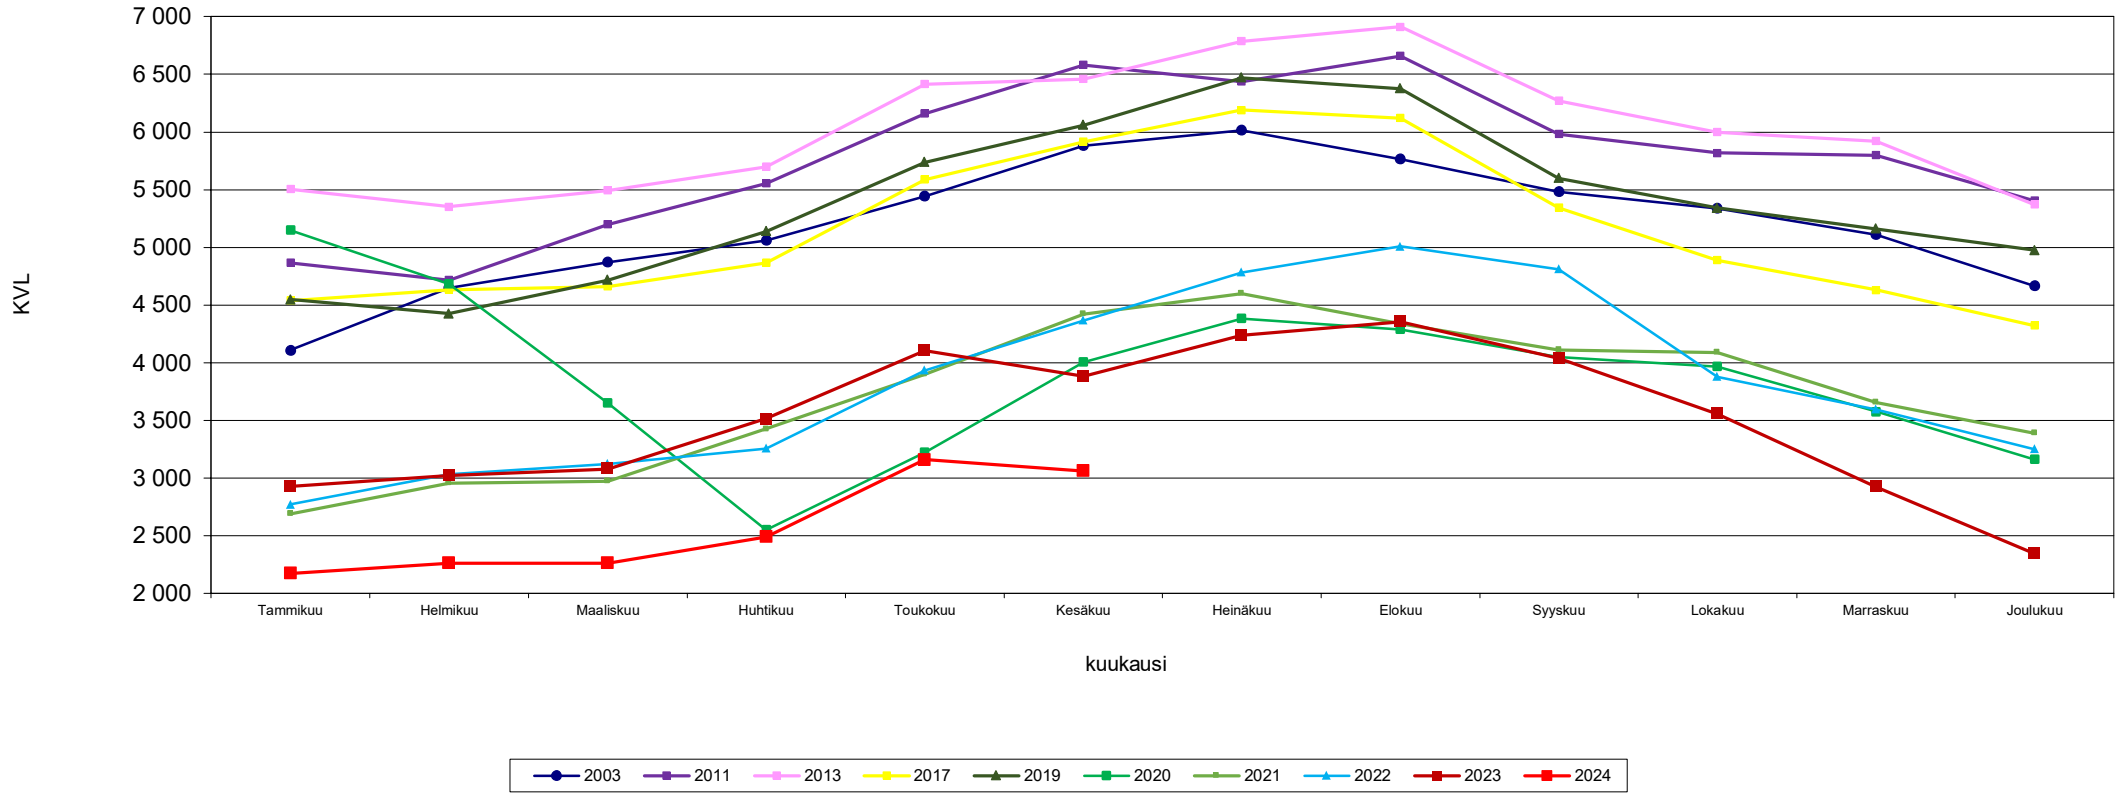

Liikennemäärien kehitys Kaakkois-Suomen Lam-mittauspisteillä Kuukauden keskimääräinen vuorokausiliikenne

**Vt 7 Ahvenkoski
Kaikki ajoneuvot
vuodet 2003 - 2024**

Lähde: Fintraffic Oy automaattinen liikennelaskentalaite

Liikennemäärien kehitys Kaakkois-Suomen Lam-mittauspisteillä Kuukauden keskimääräinen vuorokausiliikenne

Vt 7 Lelu
Kaikki ajoneuvot
vuodet 2003 - 2024

Lähde: Fintraffic Oy automaattinen liikennelaskentalaite

Liikennemäärien kehitys Kaakkois-Suomen Lam-mittauspisteillä Kuukauden keskimääräinen vuorokausiliikenne

Vt 6 Utti
Kaikki ajoneuvot
vuodet 2003 - 2024

Lähde: Fintraffic Oy automaattinen liikennelaskentalaite