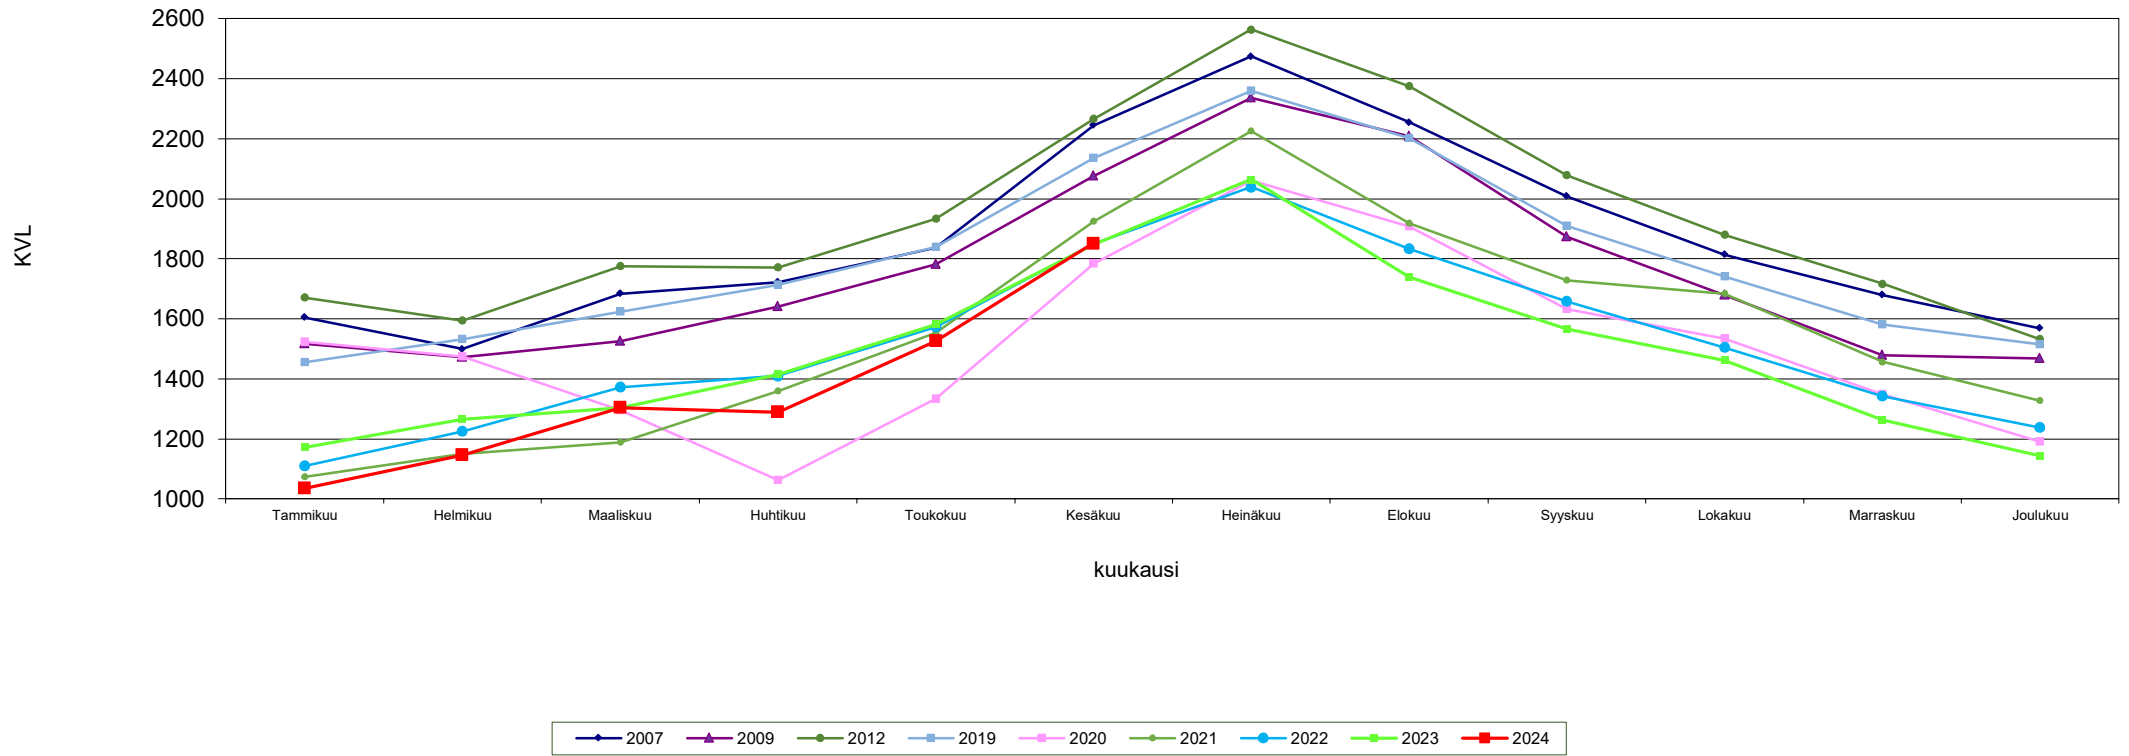

Liikennemäärien kehitys Kaakkois-Suomen Lam-mittauspisteillä Kuukauden keskimääräinen vuorokausiliikenne

Vt 6 Elimäki
Kaikki ajoneuvot
vuodet 2005 - 2024

Lähde: Fintraffic Oy automaattinen liikennelaskentalaite

Liikennemäärien kehitys Kaakkois-Suomen Lam-mittauspisteillä Kuukauden keskimääräinen vuorokausiliikenne

Mt 387 Ylämaa
Kaikki ajoneuvot
vuodet 2006 - 2024

Lähde: Fintraffic Oy automaattinen liikennelaskentalaite

Liikennemäärien kehitys Kaakkois-Suomen Lam-mittauspisteillä Kuukauden keskimääräinen vuorokausiliikenne

**Vt 13 Suomenniemi
Kaikki ajoneuvot
vuodet 2007 - 2024**

Lähde: Fintraffic Oy automaattinen liikennelaskentalaite