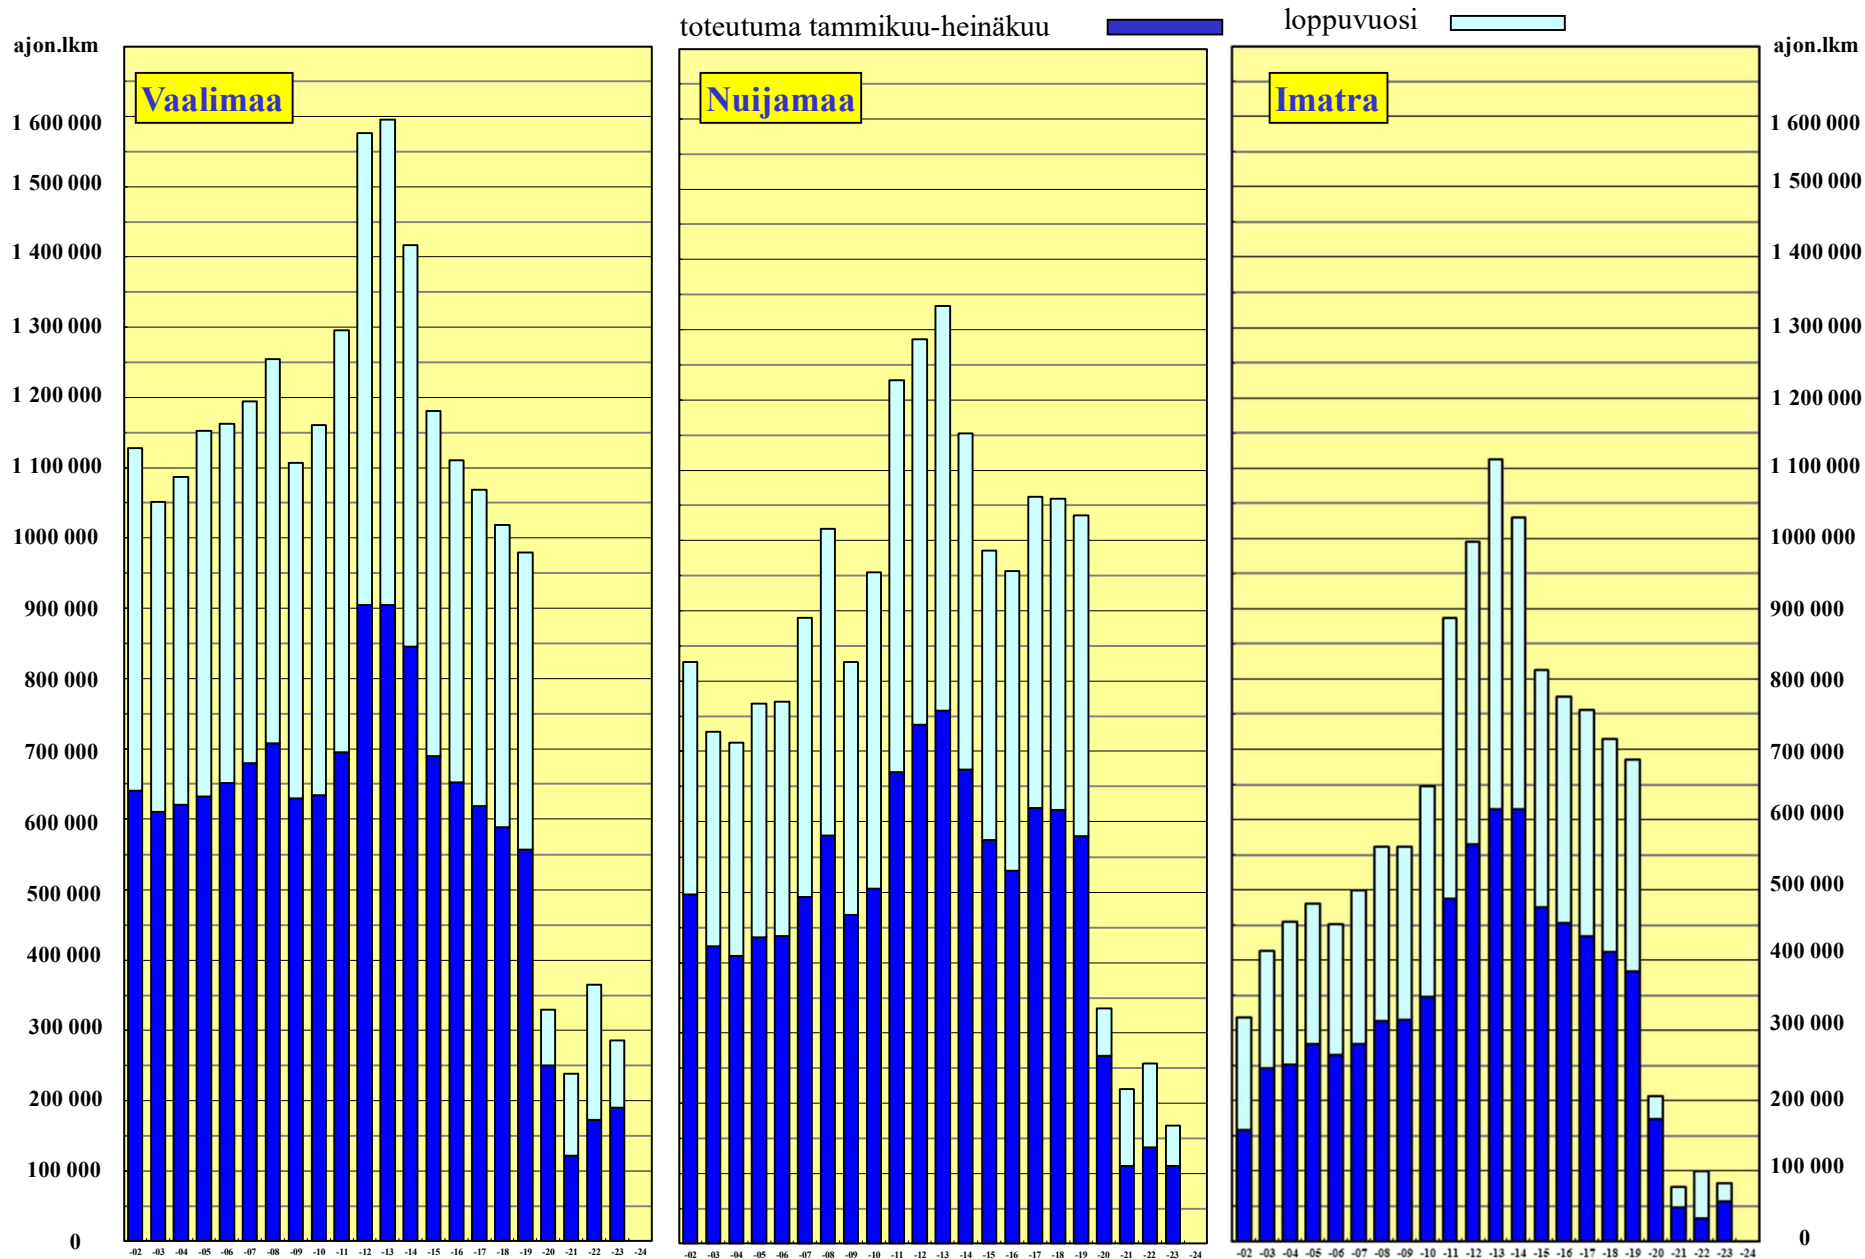

# Tieliikenne Kaakkois-Suomen rajanylityspaikoilla 2002 - 2024

Kaikki ajoneuvoluokat, molemmat suunnat yhteensä

Lähde: Fintraffic Oy automaattinen liikennelaskentalaite