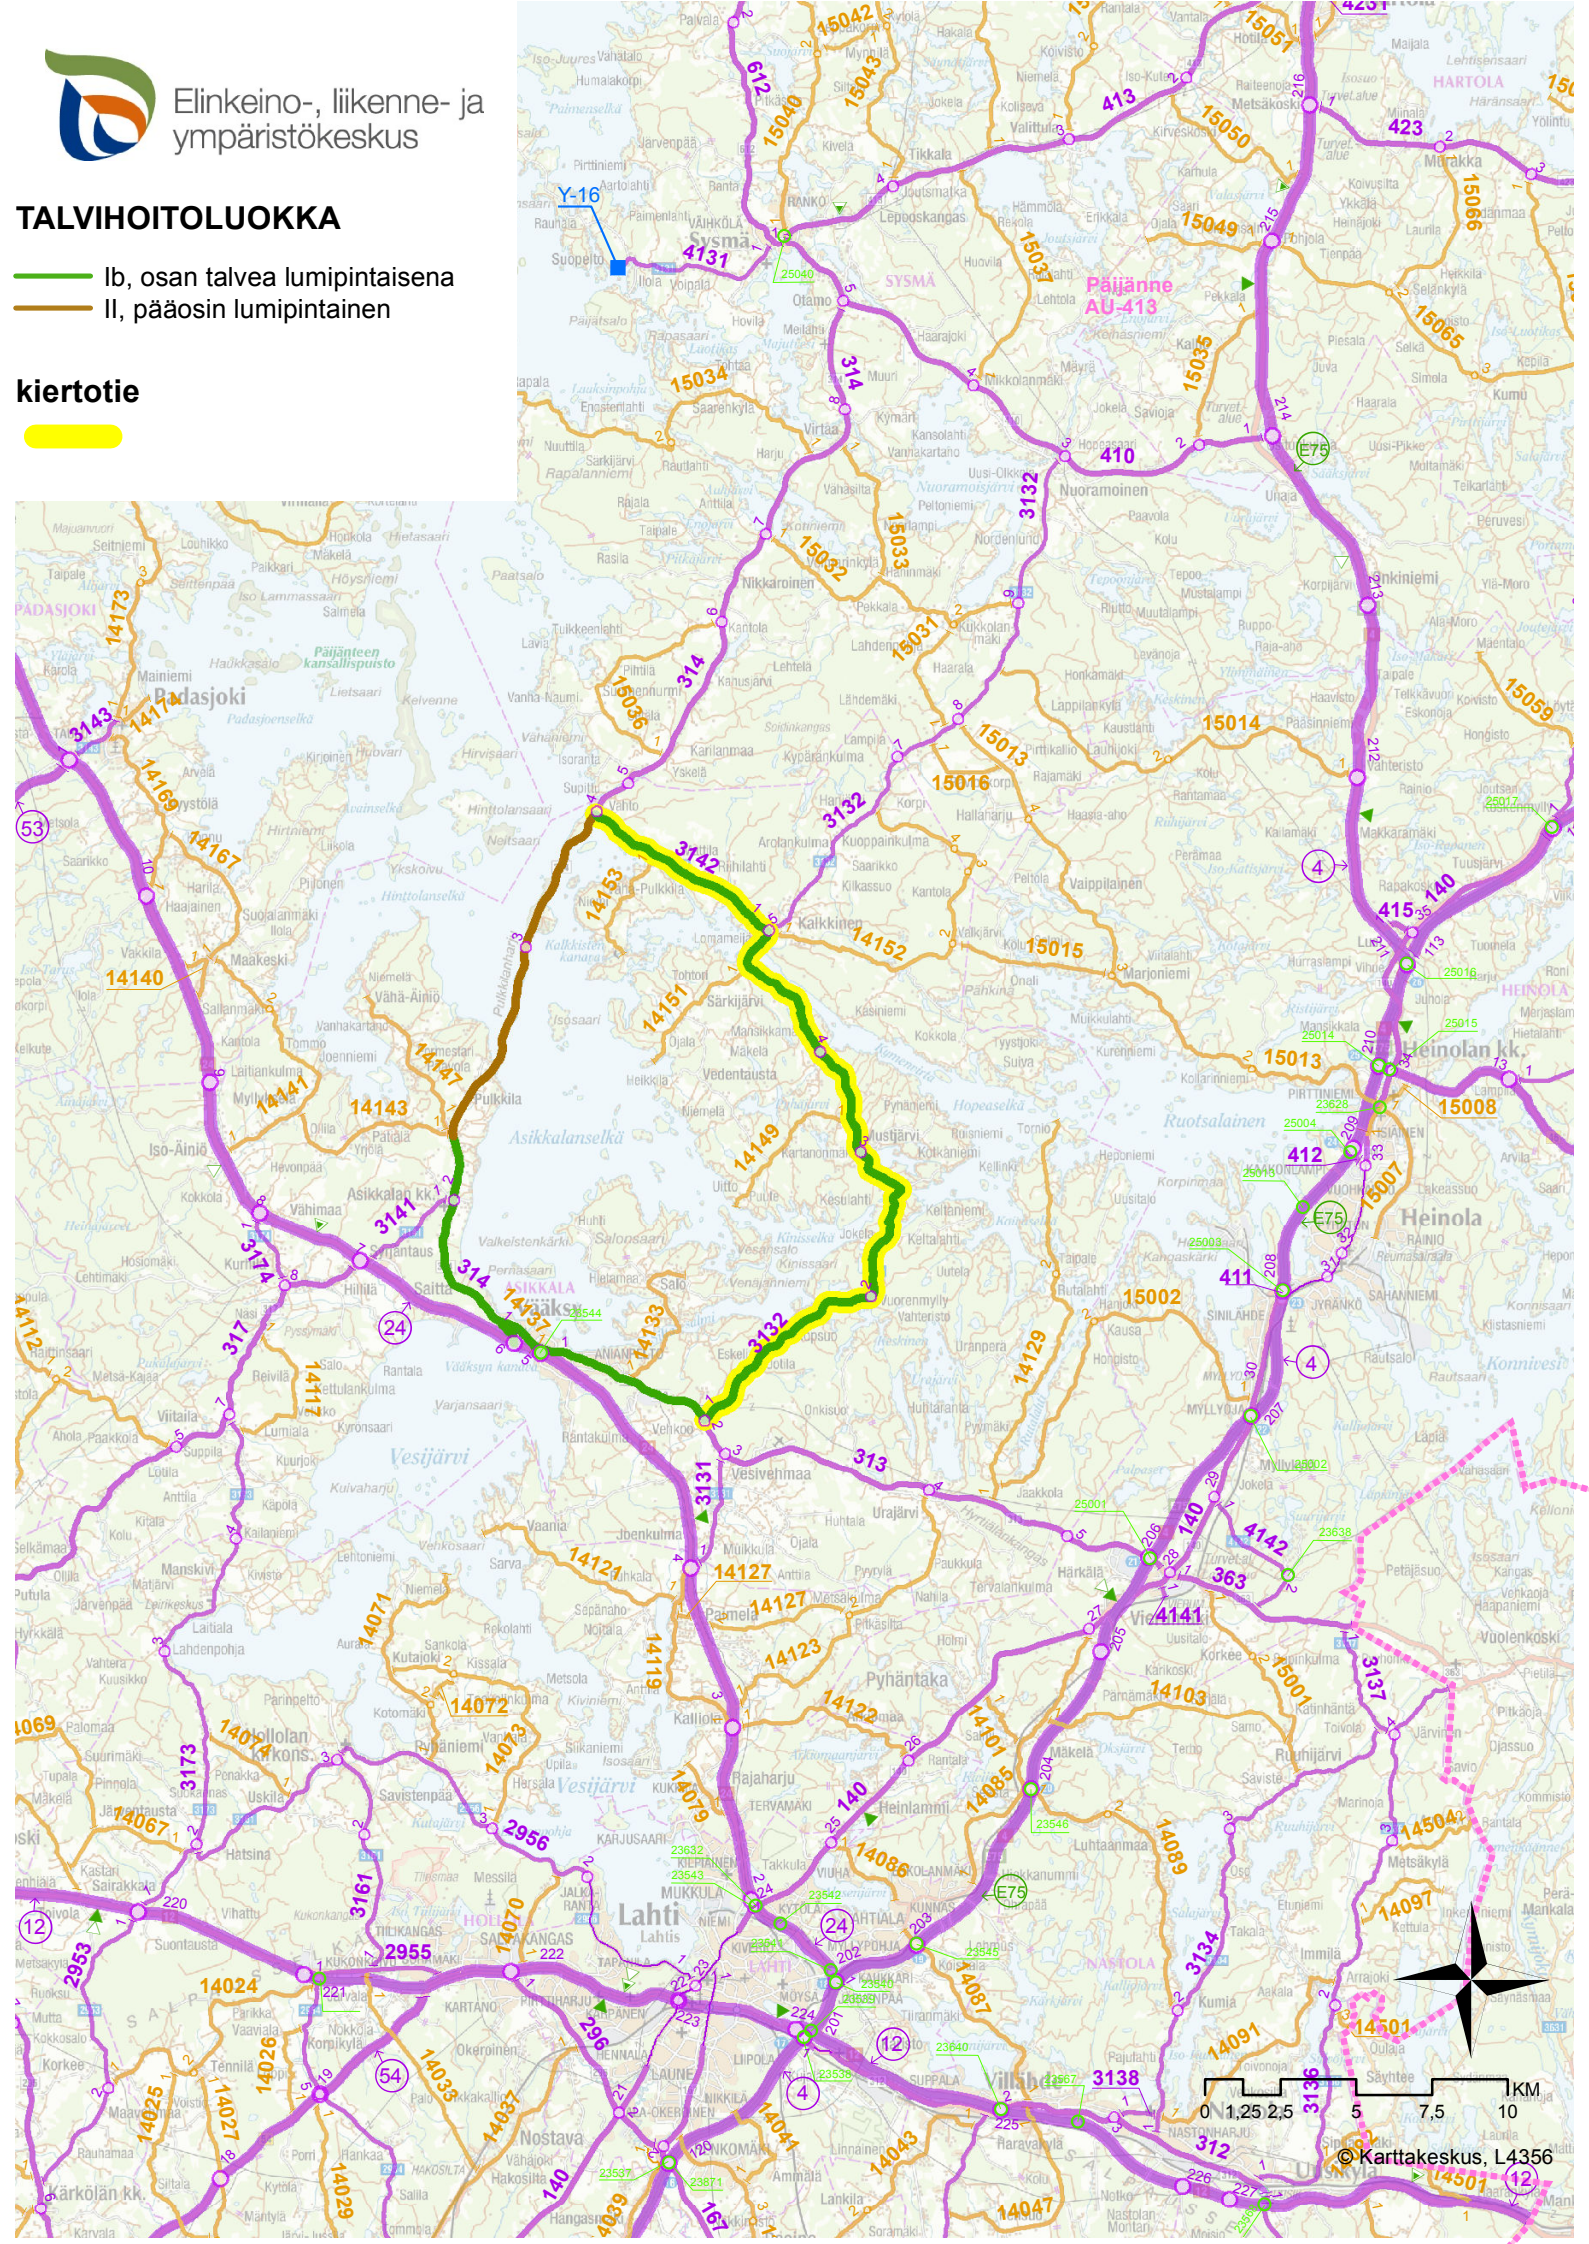

Elinkeino-, liikenne- ja ympäristökeskus

TALVIHOITOLUOKKA

- Ib, osan talvea lumipintaisena
- II, pääosin lumipintainen

kiertotie

© Karttakeskus, L4356