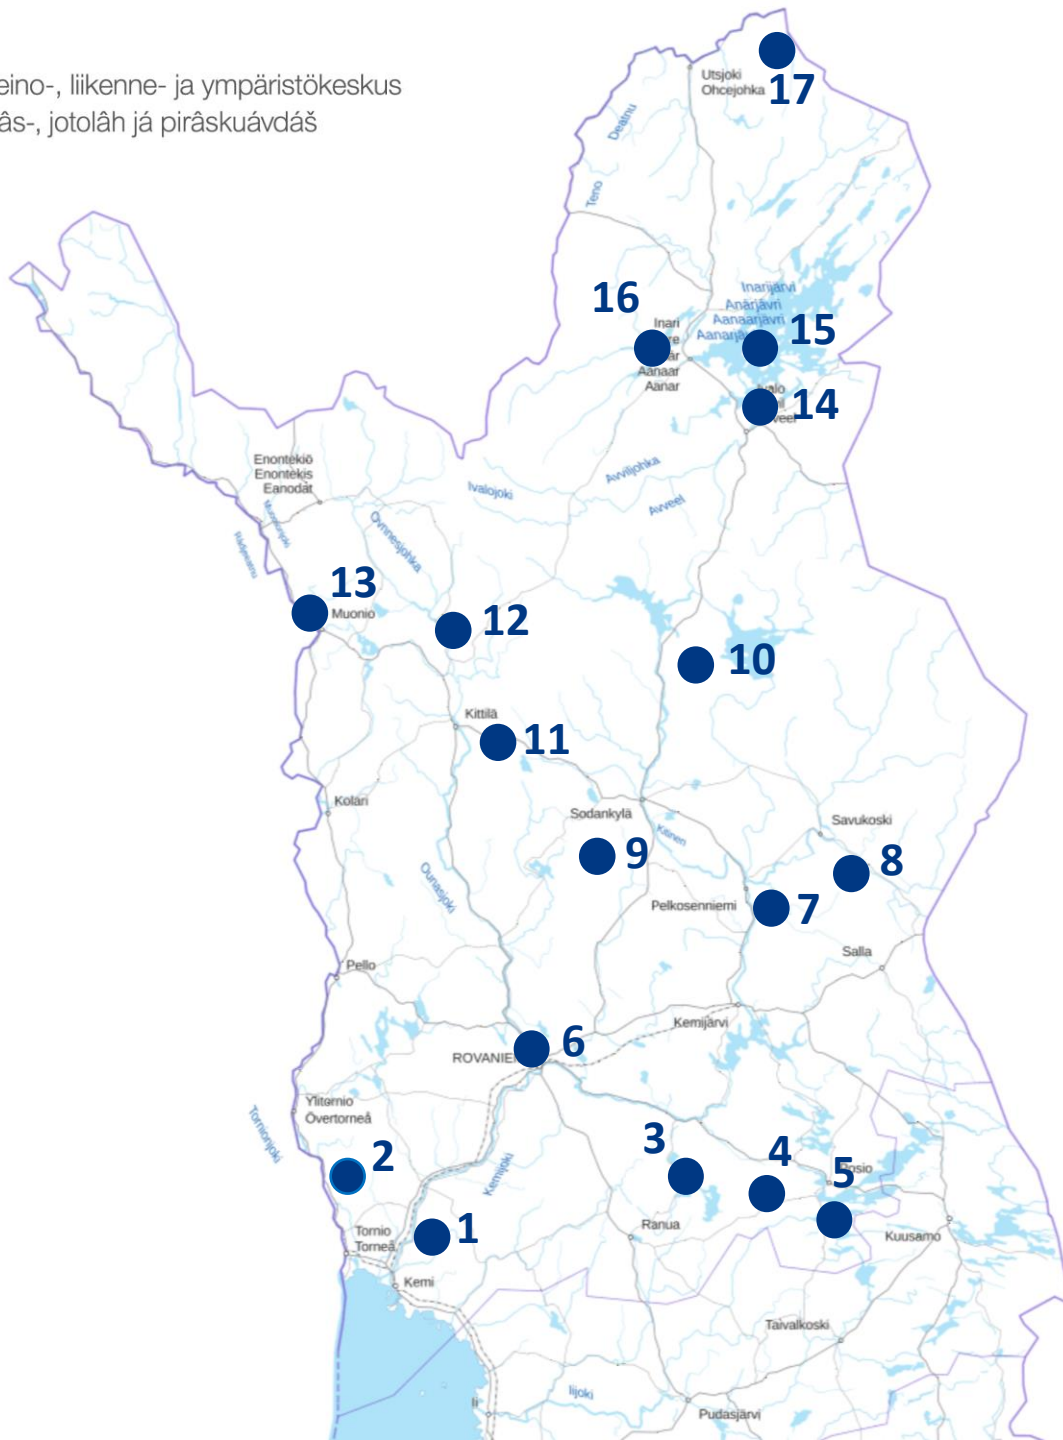

Elinkeino-, liikenne- ja ympäristökeskus
läláttás-, jitoláh já piráskuávdás

Natura-kuávluh, main Laapi IJP-kuávdás já
Meccihaldáttás taheh Natura-viärmádâhpeividem
enâdâhkarttimijd keessiv 2022

1. Suuripää
2. Hurujärvi-Mustajärvi
3. Simojärvi
4. Korouoma-Jäniskaira
5. Livojärvi
6. Ounasjoki
7. Kemihaaran suot
8. Sieriäisten harjulammet
9. Kulvakko
10. Koitelainen
11. Tollovuoma-Silmäsvuoma-Nunarvuoma
12. Kuortano-Saivinvuoma-Launijärvi
13. Muonionjärvi-Utkujoki
14. Avveeljuvnjälmi
15. Aanaarjärvi
16. Kiäptuvei – Fášku
17. Puálmággjávri