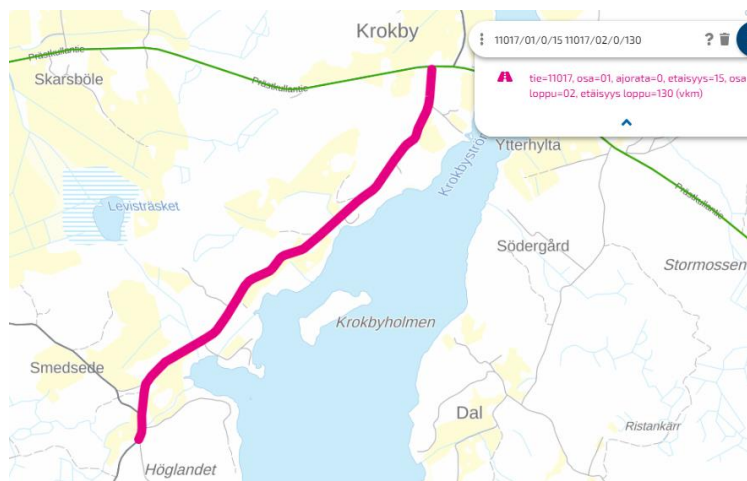

Tiedoksianto koskee tapahtumaa, joka järjestetään lauantaina 28.9.2024 klo 8.00–18.00 Raaseporin kaupungin alueella

Sulkeminen koskee seuraavia maanteitä:

Krokby-Öby 11017 / 01 / 0015 – 02 / 130

Smedsedentie 4 – 255, Vimonbölenie 1 – 14, Raasepori

Pituus n. 2,6 km

Sulkuaika klo 08.00 – 18.00

Prästkulla-Smedsede 11019 / 01 / 0015 – 2680

Finbygrändintie 3 – 264, Raasepori

Pituus n. 2,6 km

Sulkuaika klo 08.00 – 18.00

Tiedoksiannon katsotaan tapahtuneen seitsemäntenä päivänä siitä päivästä, jona tämä ilmoitus on julkaistu ELY-keskuksen internet-sivulla. Päätöstä koskeva oikaisuvaatimus on tehtävä 30 päivän kuluessa tiedoksisaannista Uudenmaan ELY-keskuksen kirjaamoon (kirjaamo.uusimaa@ely-keskus.fi).

Suljettavat tieosuudet kartalla:

11017 / 01 / 15 – 02 / 130

11019 / 01 / 15 -2680