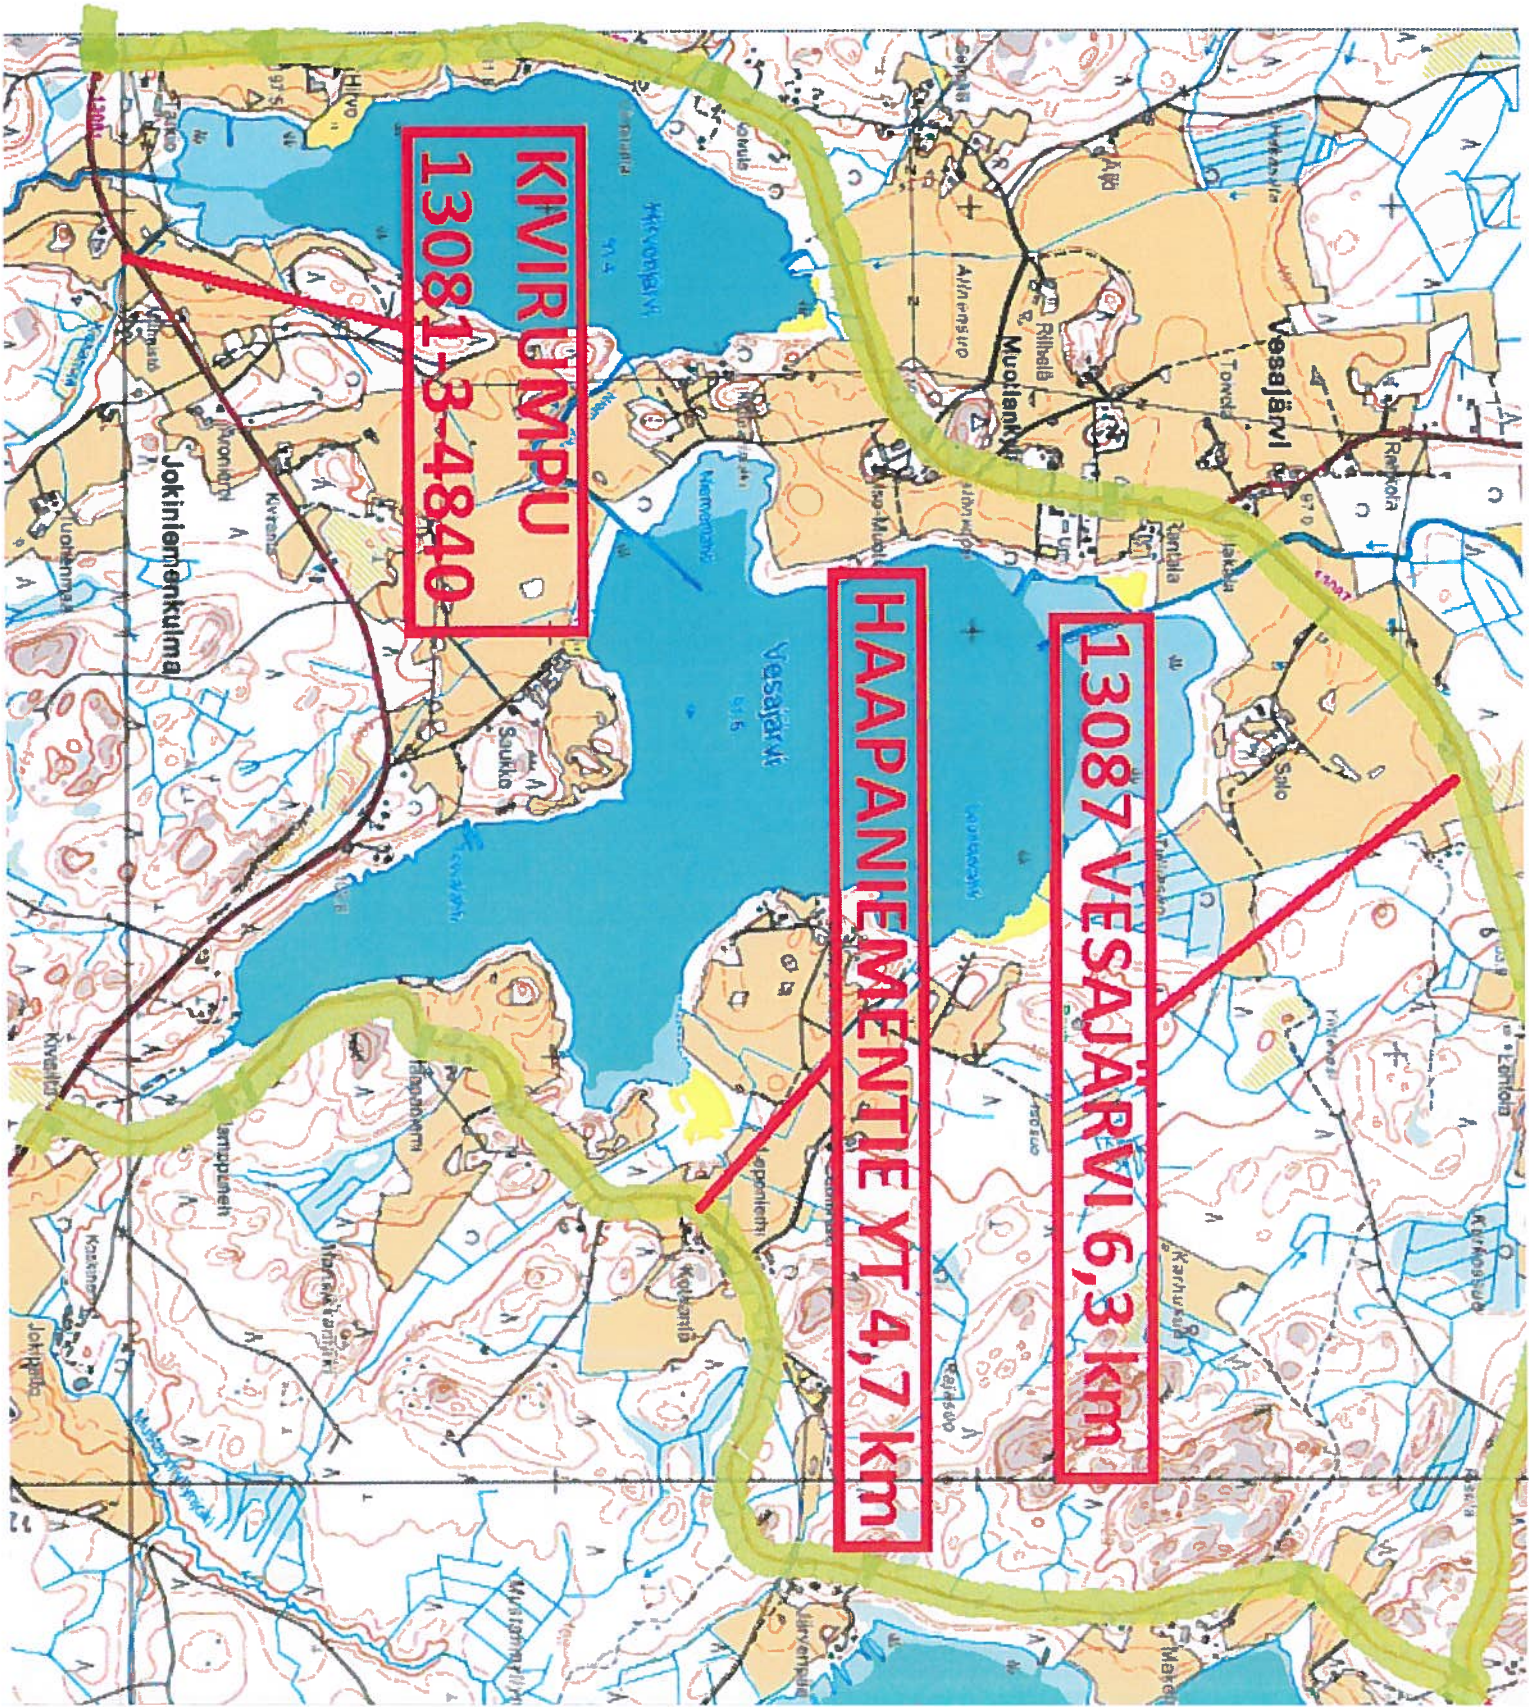

13089 RUSKEENKULMA 2,2 km

**KIVIRUMPU
13081-2-7270**

KYRÖJOENTIE YT 1,9 km

13109 KINTUS 1,2 km

KIVIRU MPU
13081-3-4840

HAAPANIEMENTIE YT 4, 7 km

13087 VESAJÄRVI 6,3 km