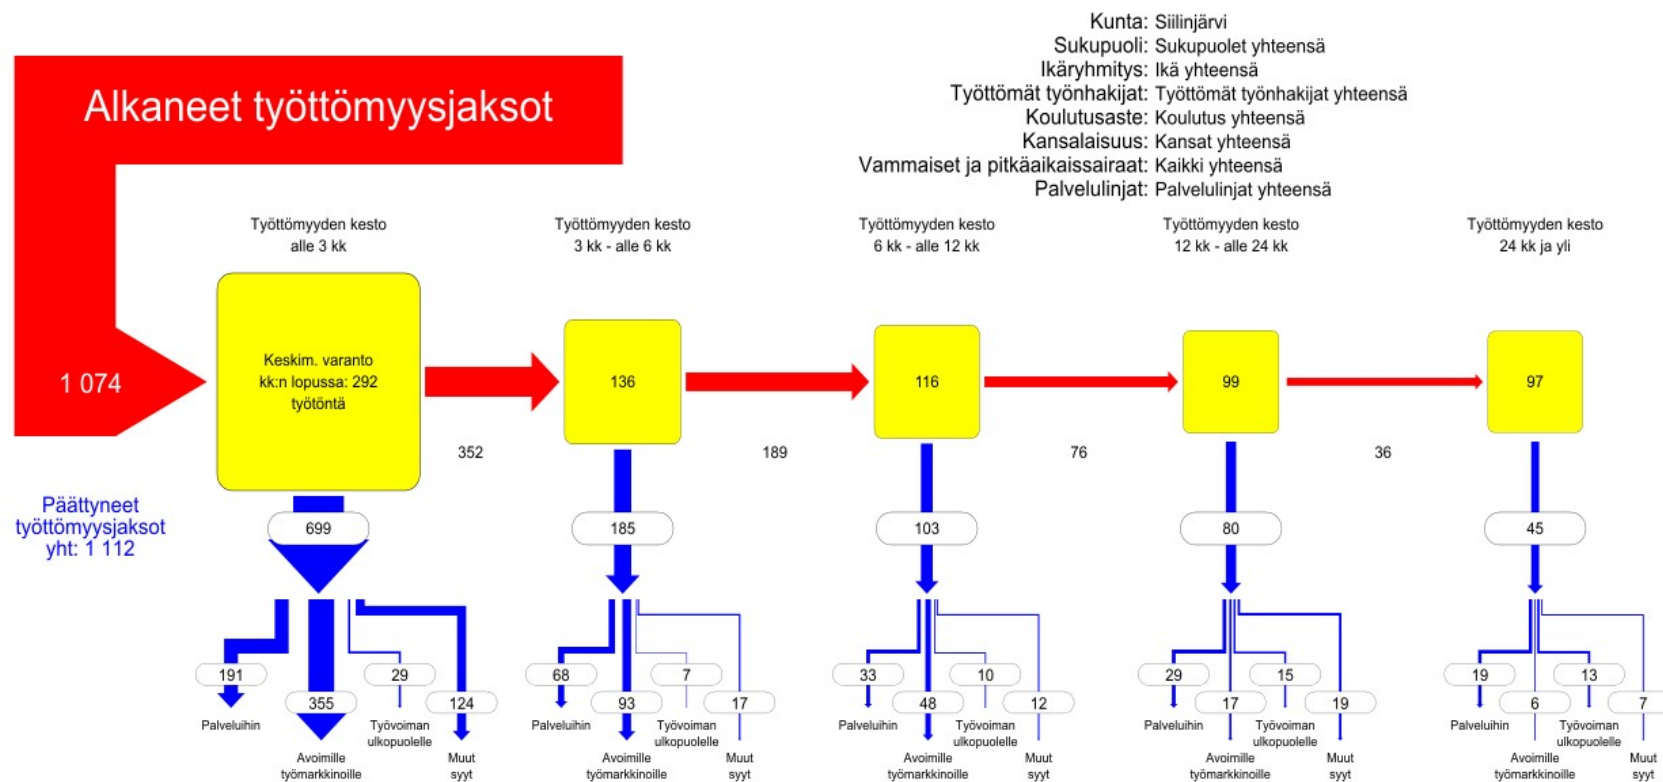

Virrat eri kestoiseen työttömyyteen ja työttömyydestä ulos aikavälillä 01/2018 - 06/2018

Lähde: Työ- ja elinkeinoministeriö, Työnvälitystilasto