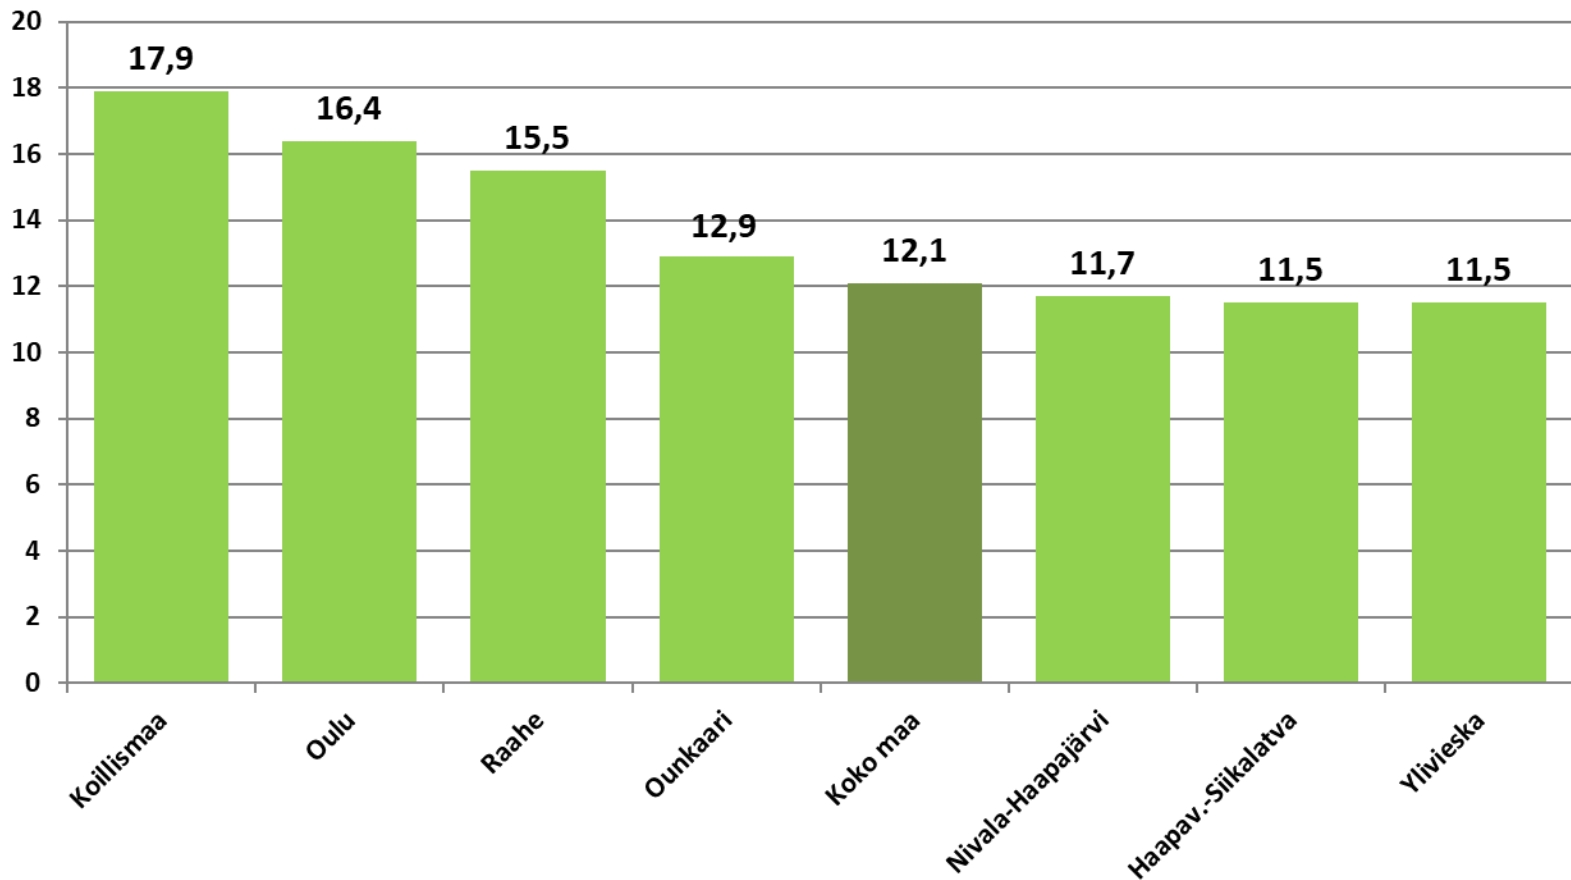

Nuorten työttömyydestä

Pohjois-Pohjanmaalla

- tammikuu 2019

Pohjois-Pohjanmaan ELY-keskus

Alle 25-vuotiaat työttömät työnhakijat kuukausittain kuukauden lopussa Pohjois-Pohjanmaalla 2014-2019

25-29-vuotiaat vastavalmistuneet työttömät työnhakijat kuukausittain Pohjois-Pohjanmaalla 2014-2019

Alle 25-vuotiaiden työttömien työnhakijoiden %-osuus alle 25-vuotiaasta työvoimasta eräissä maakunnissa – tammikuu 2019

Alle 25-vuotiaiden työttömien työnhakijoiden %-osuus alle 25-vuotiaasta työvoimasta seuduittain – tammikuu 2019