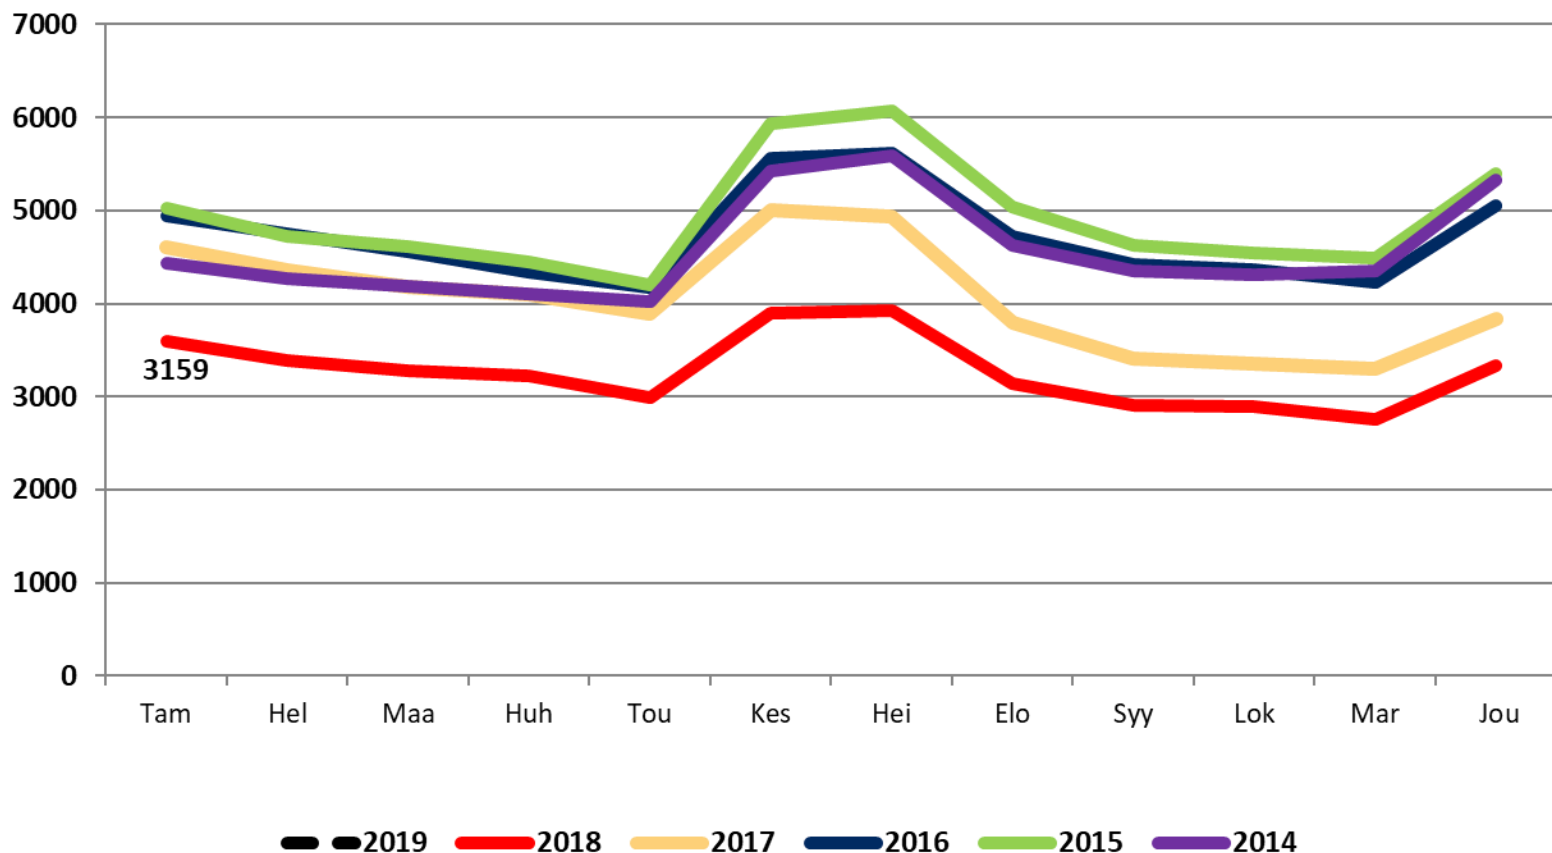

Nuorten työttömyydestä

Pohjois-Pohjanmaalla

- tammikuu 2019

Pohjois-Pohjanmaan ELY-keskus

Alle 25-vuotiaat työttömät työnhakijat kuukausittain kuukauden lopussa Pohjois-Pohjanmaalla 2014-2019

25-29-vuotiaat vastavalmistuneet työttömät työnhakijat kuukausittain Pohjois-Pohjanmaalla 2014-2019

Alle 25-vuotiaiden työttömien työnhakijoiden %-osuus alle 25-vuotiaasta työvoimasta eräissä maakunnissa – tammikuu 2019

Alle 25-vuotiaiden työttömien työnhakijoiden %-osuus alle 25-vuotiaasta työvoimasta seuduittain – tammikuu 2019