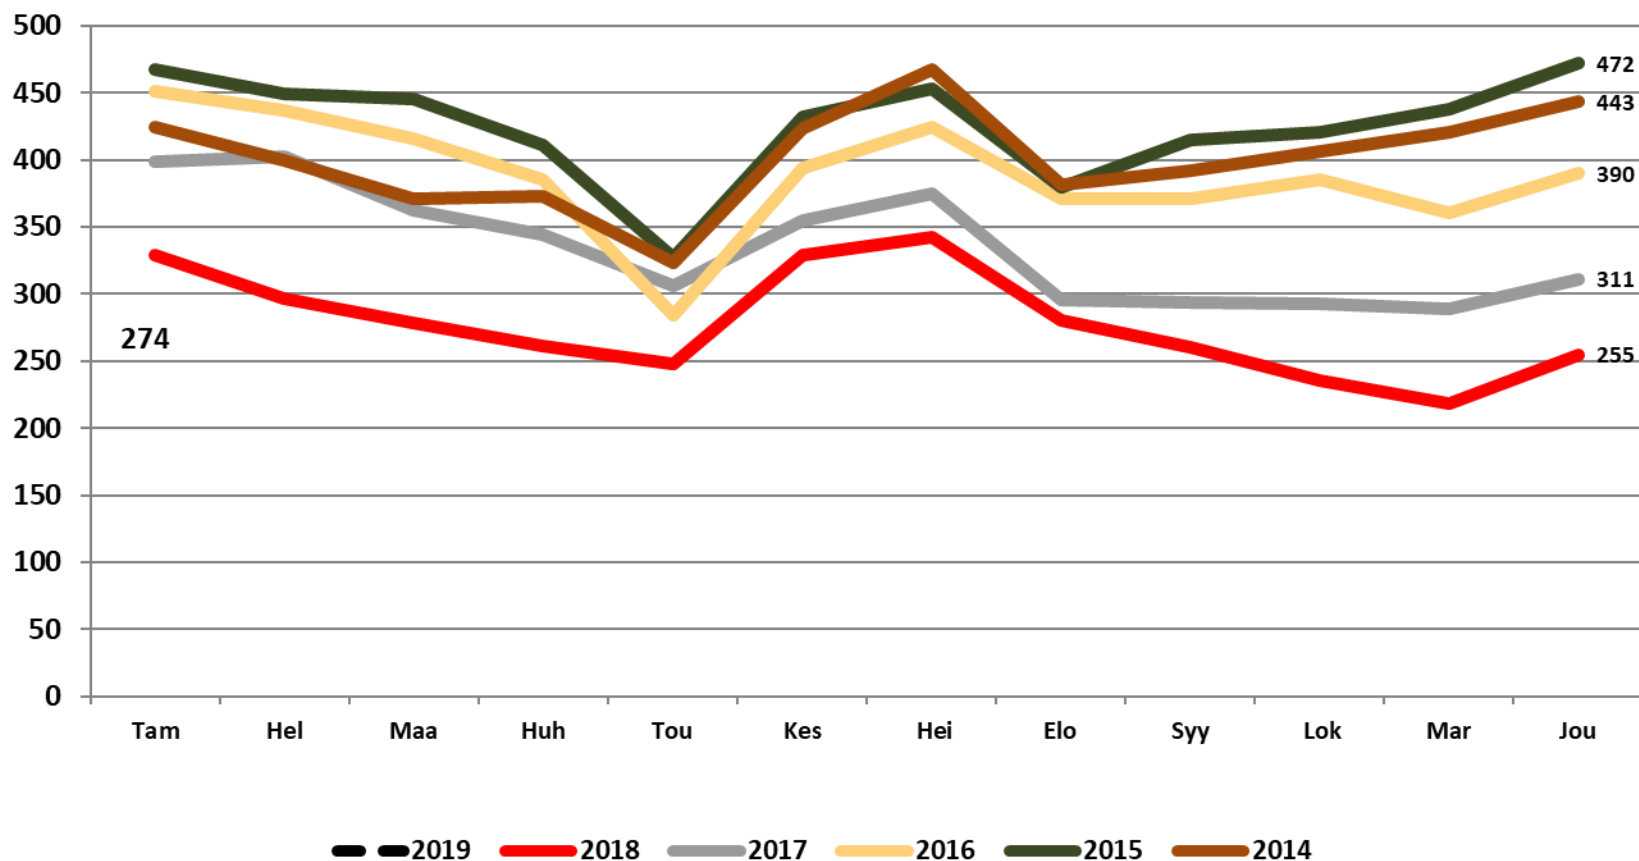

Nuorten työttömyydestä

Pohjois-Pohjanmaalla

- tammikuu 2019

Pohjois-Pohjanmaan ELY-keskus

Alle 25-vuotiaat työttömät työnhakijat kuukausittain kuukauden lopussa Pohjois-Pohjanmaalla 2014-2019

25-29-vuotiaat vastavalmistuneet työttömät työnhakijat kuukausittain Pohjois-Pohjanmaalla 2014-2019

Alle 25-vuotiaiden työttömien työnhakijoiden %-osuus alle 25-vuotiaasta työvoimasta eräissä maakunnissa – tammikuu 2019

Alle 25-vuotiaiden työttömien työnhakijoiden %-osuus alle 25-vuotiaasta työvoimasta seuduittain – tammikuu 2019