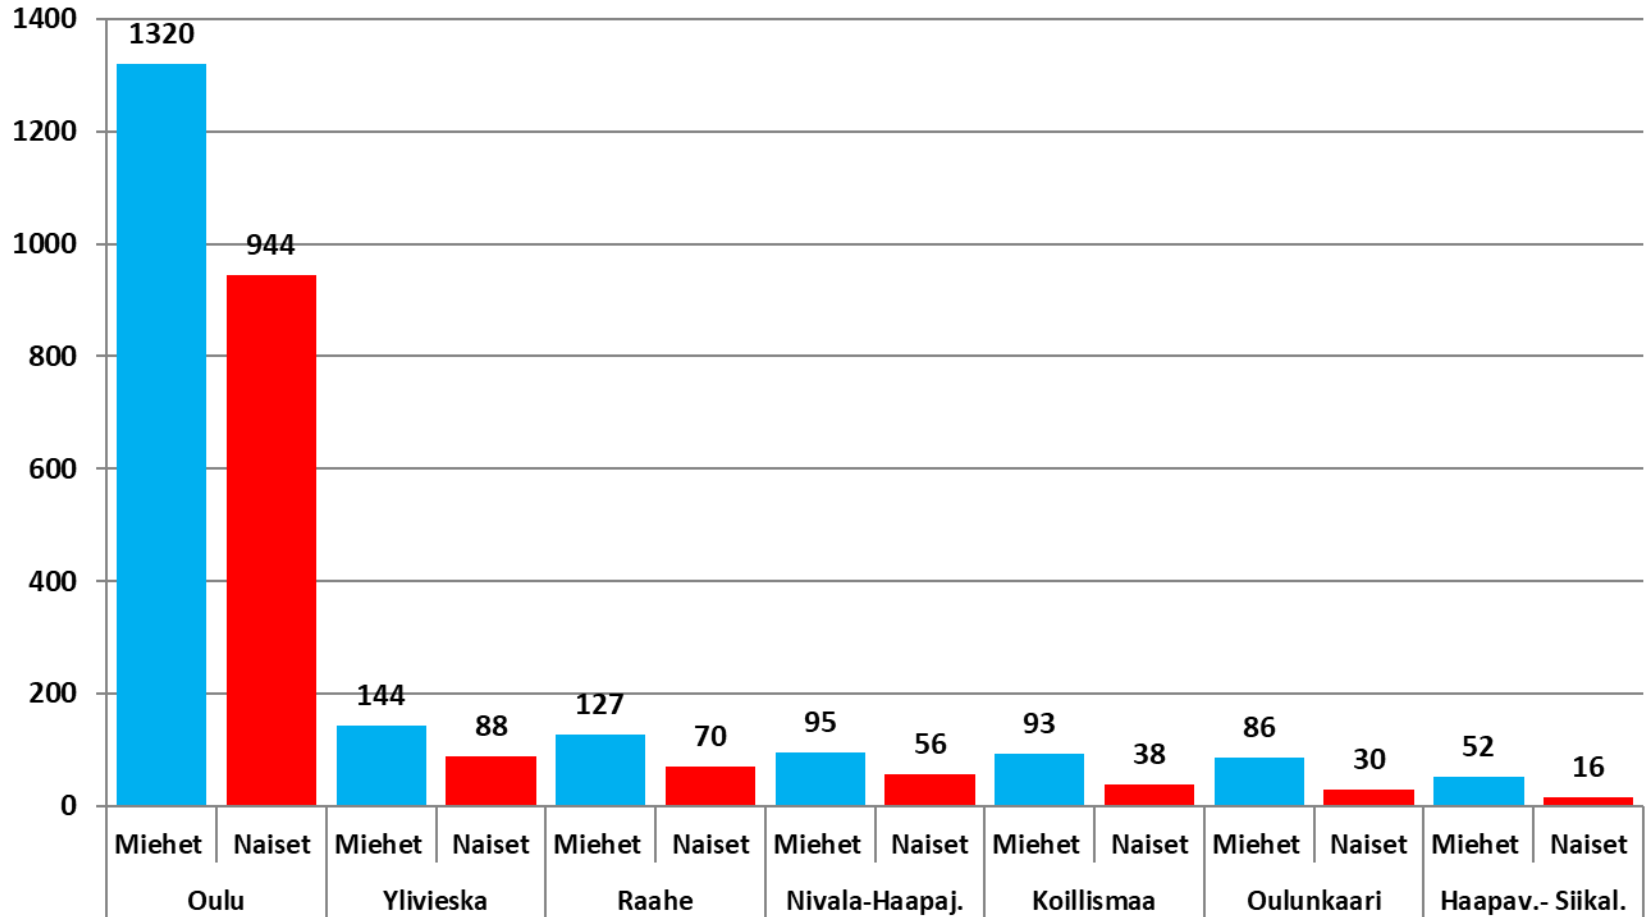

Alle 25-vuotiaiden työttömien työnhakijoiden määrä seuduittain – tammikuu 2019

Alle 25-vuotiaat työttömät työnhakijat kunnittain 2019 (1/3)

	Tammi	Helmi	Maalis	Huhti	Touko	Kesä	Heinä	Elo	Syys	Loka	Marras	Joulu	Keskim.
Oulu	2011												2011
Raahe	165												165
Kempele	110												110
Kuusamo	106												106
Ylivieska	85												85
Muhos	66												66
Nivala	59												59
li	55												55
Kalajoki	55												55
Oulainen	52												52
Pohjois-Pohjanmaa	3159												3159