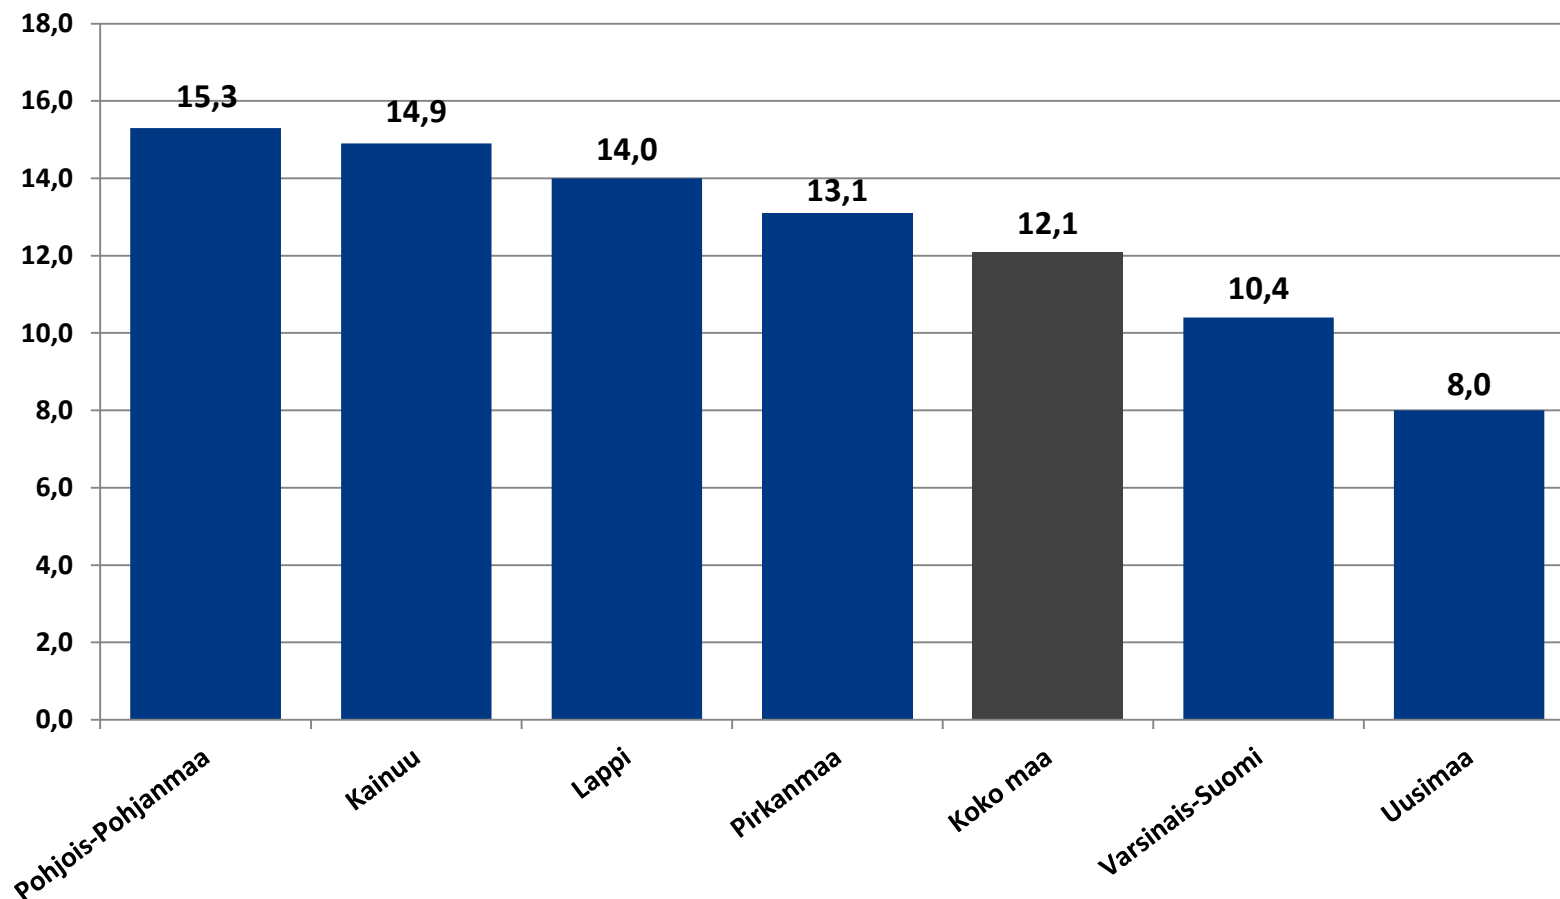

Nuorten työttömyydestä

Pohjois-Pohjanmaalla

- tammikuu 2019

Pohjois-Pohjanmaan ELY-keskus

Alle 25-vuotiaat työttömät työnhakijat kuukausittain kuukauden lopussa Pohjois-Pohjanmaalla 2014-2019

25-29-vuotiaat vastavalmistuneet työttömät työnhakijat kuukausittain Pohjois-Pohjanmaalla 2014-2019

Alle 25-vuotiaiden työttömien työnhakijoiden %-osuus alle 25-vuotiaasta työvoimasta eräissä maakunnissa – tammikuu 2019

Alle 25-vuotiaiden työttömien työnhakijoiden %-osuus alle 25-vuotiaasta työvoimasta seuduittain – tammikuu 2019