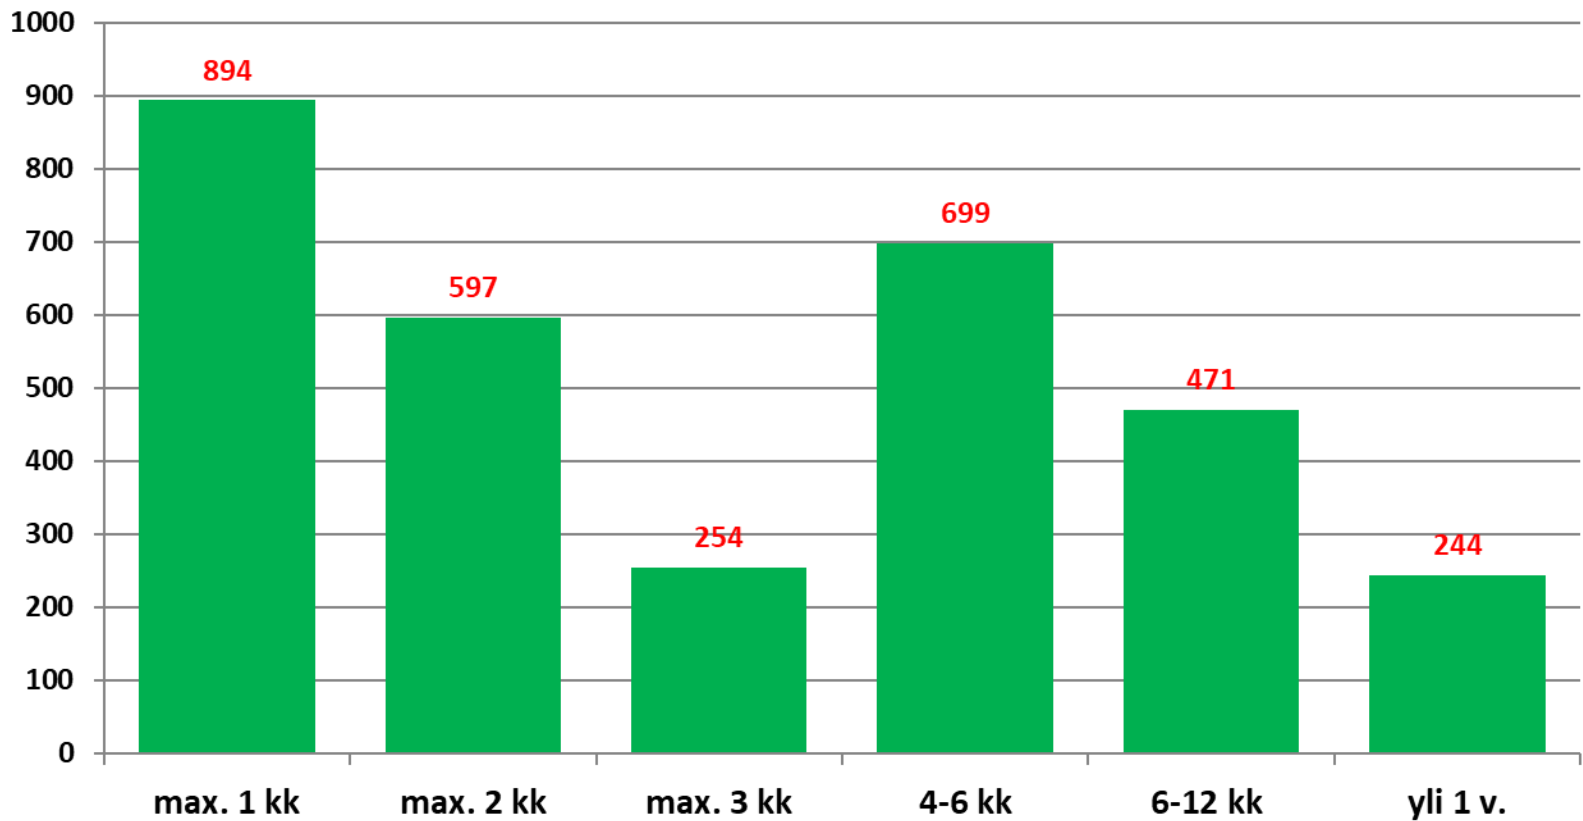

Alle 25-vuotiaat työttömät työnhakijat kunnittain 2019 (3/3)

	Tammi	Helmi	Maalis	Huhti	Touko	Kesä	Heinä	Elo	Syys	Loka	Marras	Joulu	Keskim.
Vaala	15												15
Pyhäjoki	13												13
Utajärvi	13												13
Kärsämäki	11												11
Reisjärvi	10												10
Alavieska	9												9
Lumijoki	9												9
Pyhäntä	7												7
Merijärvi	6												6
Hailuoto	..												..
Pohjois-Pohjanmaa	3159												3159

Työttömyyden kesto alle 25-v. työttömällä työnhakijoilla Pohjois-Pohjanmaalla – tammikuu 2019

N=3159