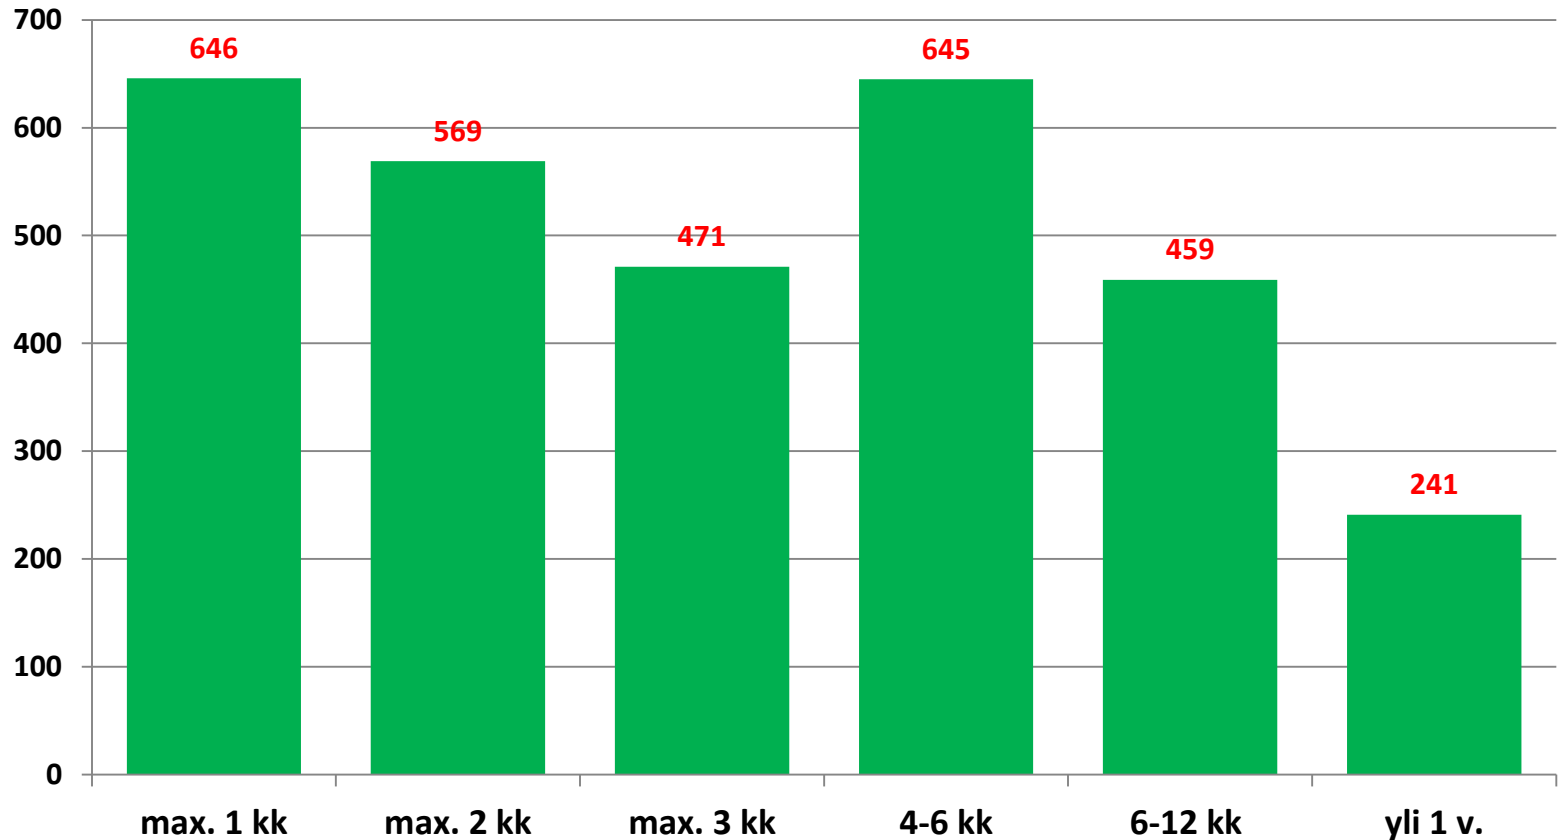

## Alle 25-vuotiaiden työttömien työnhakijoiden määrä seuduittain – helmikuu 2019

## Alle 25-vuotiaat työttömät työnhakijat kunnittain 2019 (2/3)

	Tammi	Helmi	Maalis	Huhti	Touko	Kesä	Heinä	Elo	Syys	Loka	Marras	Joulu	Keskim.
Liminka	41	41											41
Haapajärvi	44	36											40
Haapavesi	44	33											39
Pudasjärvi	33	23											28
Pyhäjärvi	27	27											27
Sievi	25	22											24
Siikajoki	19	25											22
Tyrnävä	25	18											22
Taivalkoski	25	16											21
Utajärvi	13	24											19
Pohjois-Pohjanmaa	3159	3031											3095

## Alle 25-vuotiaat työttömät työnhakijat kunnittain 2019 (3/3)

	Tammi	Helmi	Maalis	Huhti	Touko	Kesä	Heinä	Elo	Syys	Loka	Marras	Joulu	Keskim.
Siikalatva	17	13											15
Vaala	15	15											15
Pyhäjoki	13	13											13
Reisjärvi	10	14											12
Kärsämäki	11	9											10
Alavieska	9	9											9
Lumijoki	9	7											8
Merijärvi	6	9											8
Pyhäntä	7	7											7
Hailuoto	..	..											..
Pohjois-Pohjanmaa	3159	3031											3095

## Työttömyyden kesto alle 25-v. työttömillä työnhakijoilla Pohjois-Pohjanmaalla – helmikuu 2019

N=3031

..