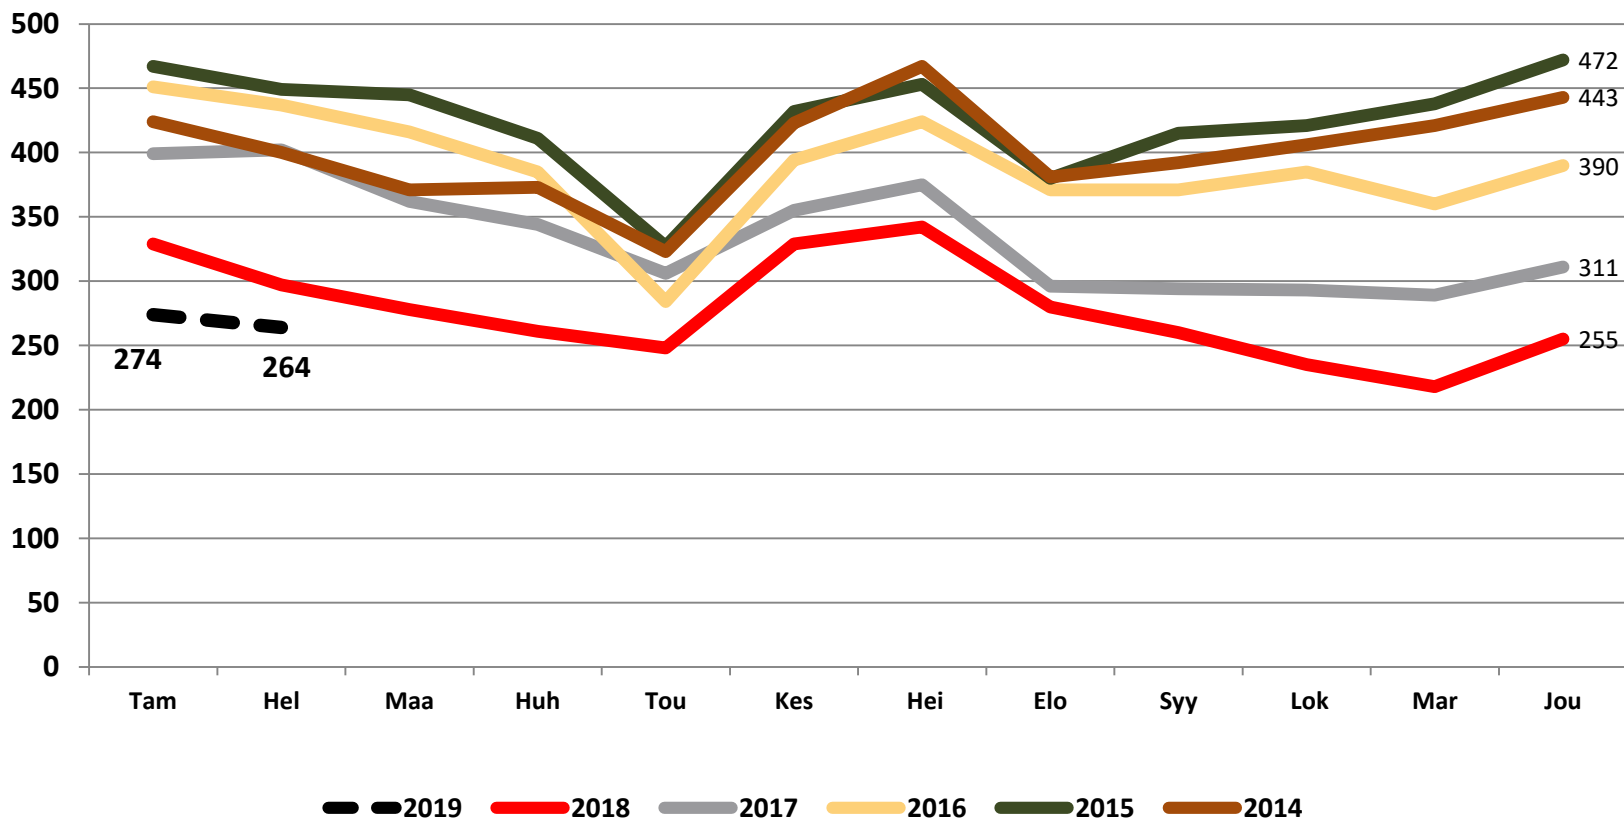

### - helmikuu 2019

Pohjois-Pohjanmaan ELY-keskus

## Alle 25-vuotiaat työttömät työnhakijat kuukausittain kuukauden lopussa Pohjois-Pohjanmaalla 2014-2019

## 25-29-vuotiaat vastavalmistuneet työttömät työnhakijat kuukausittain Pohjois-Pohjanmaalla 2014-2019