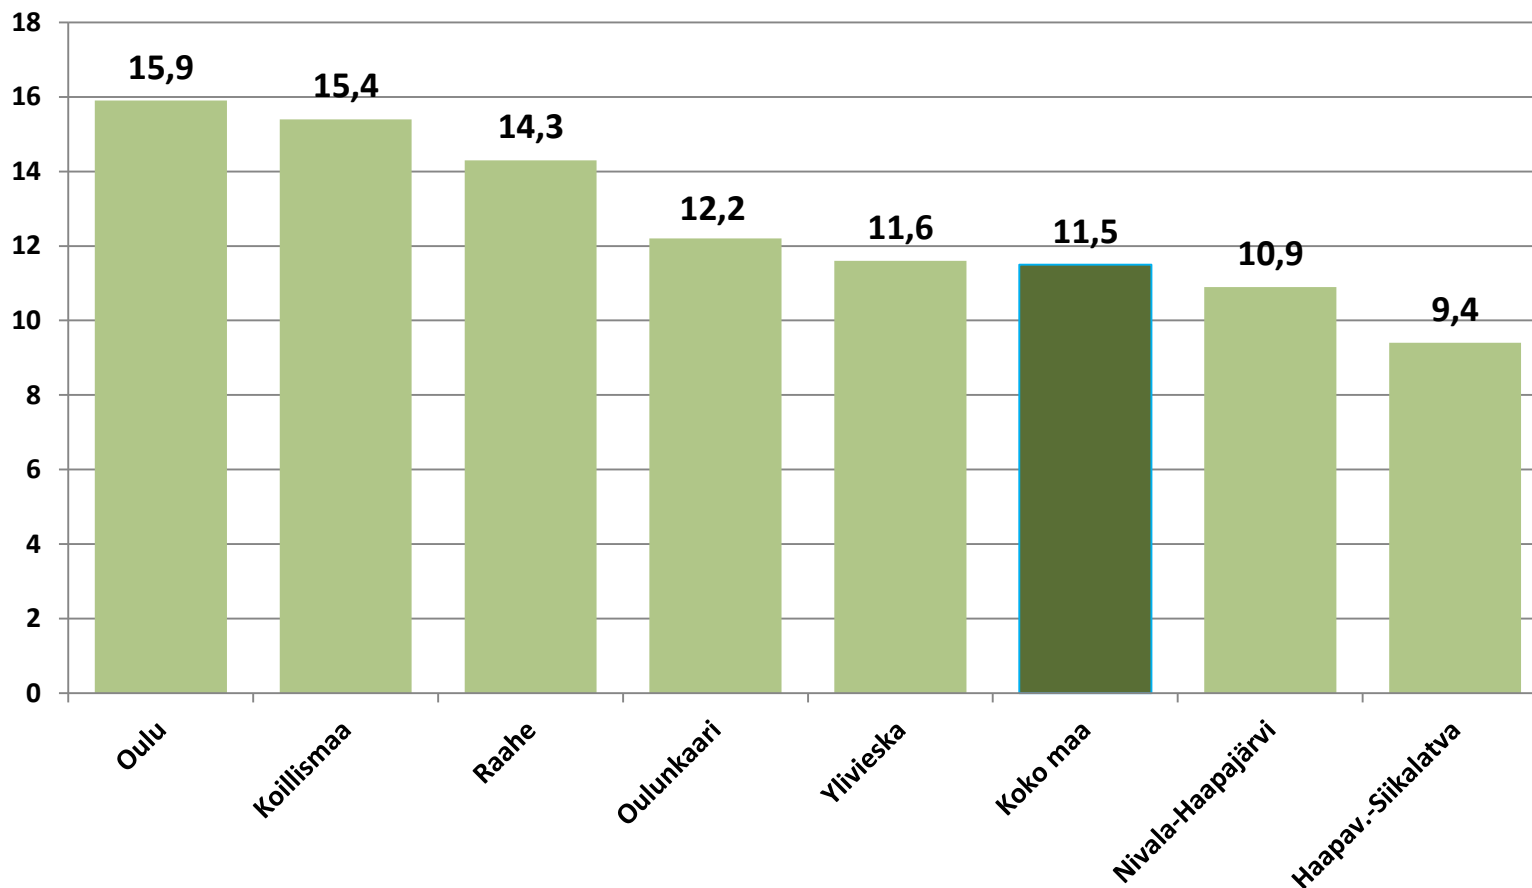

## Alle 25-vuotiaat työttömät työnhakijat kuukausittain kuukauden lopussa Pohjois-Pohjanmaalla 2014-2019

## 25-29-vuotiaat vastavalmistuneet työttömät työnhakijat kuukausittain Pohjois-Pohjanmaalla 2014-2019

## Alle 25-vuotiaiden työttömien työnhakijoiden %-osuus alle 25-vuotiaasta työvoimasta eräissä maakunnissa – helmikuu 2019

## Alle 25-vuotiaiden työttömien työnhakijoiden %-osuus alle 25-vuotiaasta työvoimasta seuduittain – helmikuu 2019