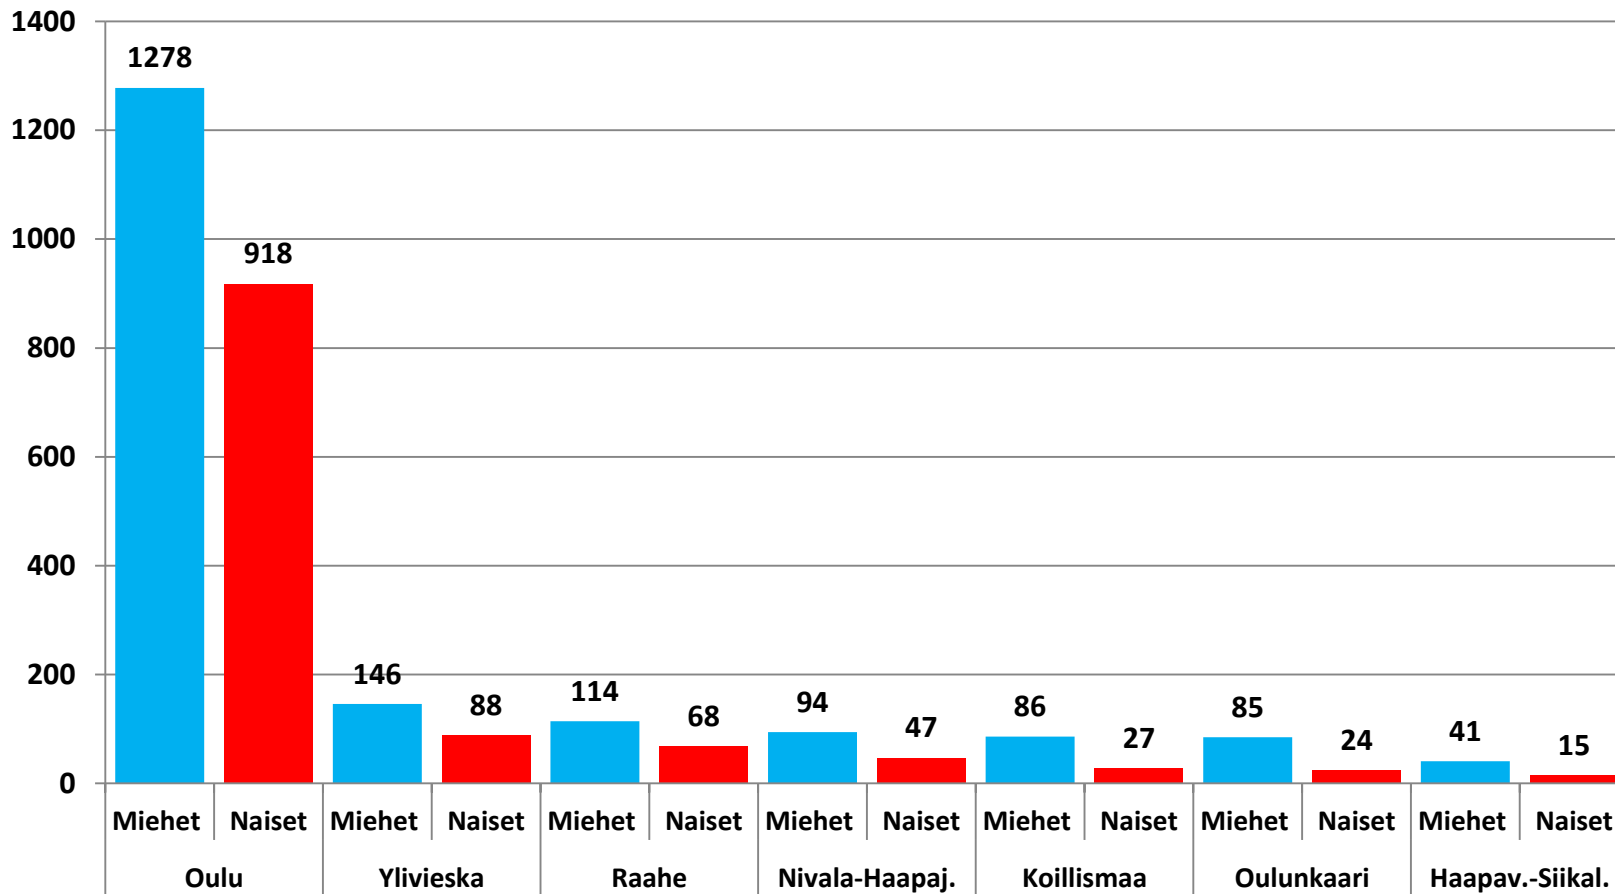

## 25-29-vuotiaat vastavalmistuneet työttömät työnhakijat kuukausittain Pohjois-Pohjanmaalla 2014-2019

## Alle 25-vuotiaiden työttömien työnhakijoiden %-osuus alle 25-vuotiaasta työvoimasta eräissä maakunnissa – helmikuu 2019

## Alle 25-vuotiaiden työttömien työnhakijoiden %-osuus alle 25-vuotiaasta työvoimasta seuduittain – helmikuu 2019

## Alle 25-vuotiaiden työttömien työnhakijoiden määrä seuduittain – helmikuu 2019