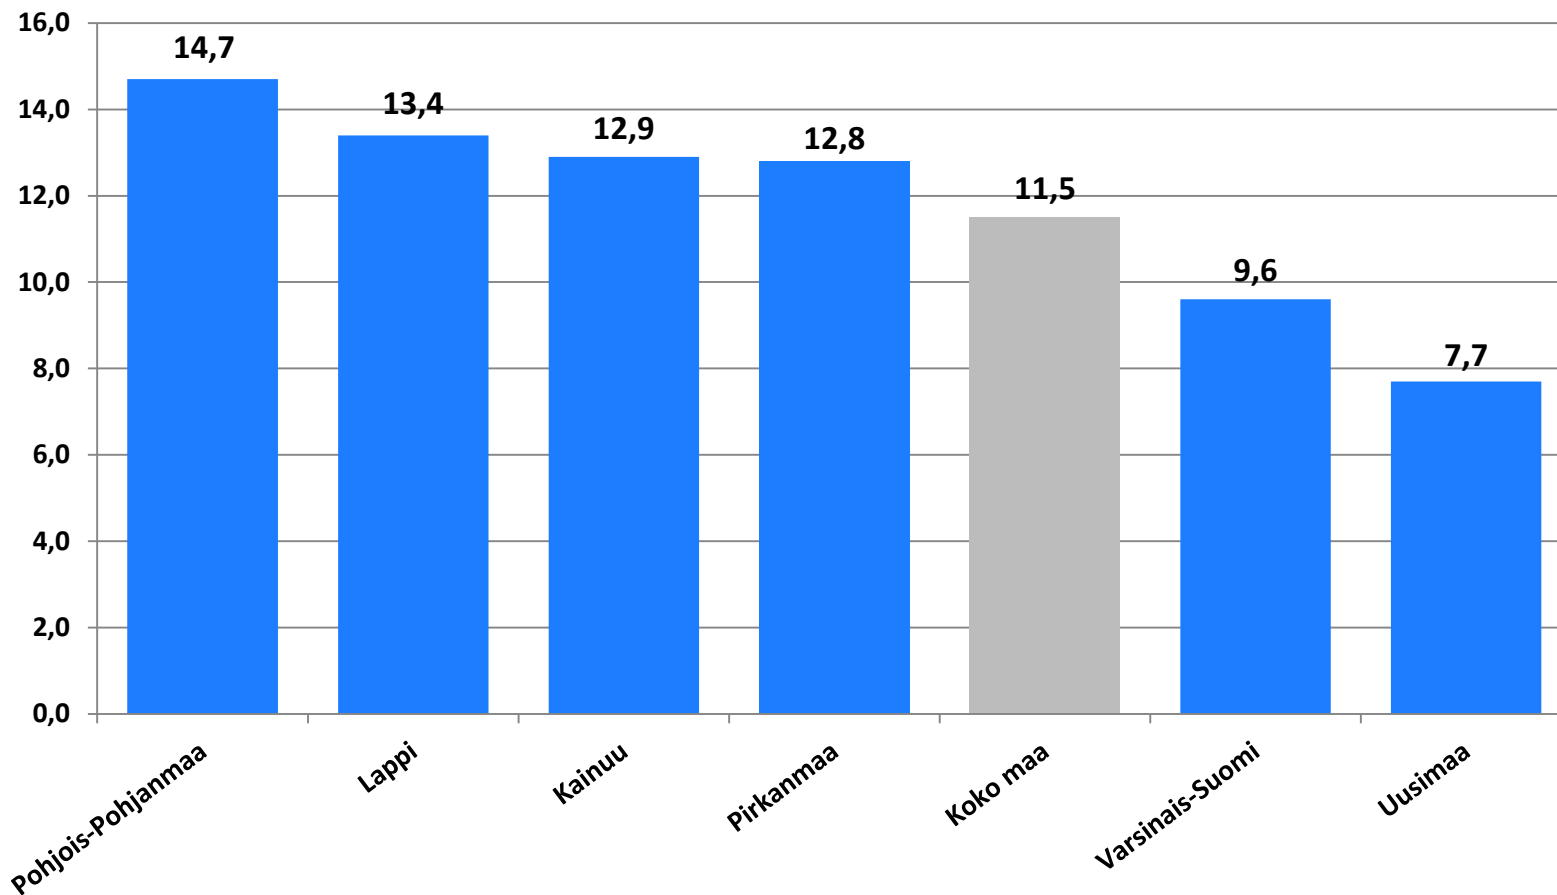

Alle 25-vuotiaiden työttömien työnhakijoiden %-osuus alle 25-vuotiaasta työvoimasta eräissä maakunnissa – helmikuu 2019