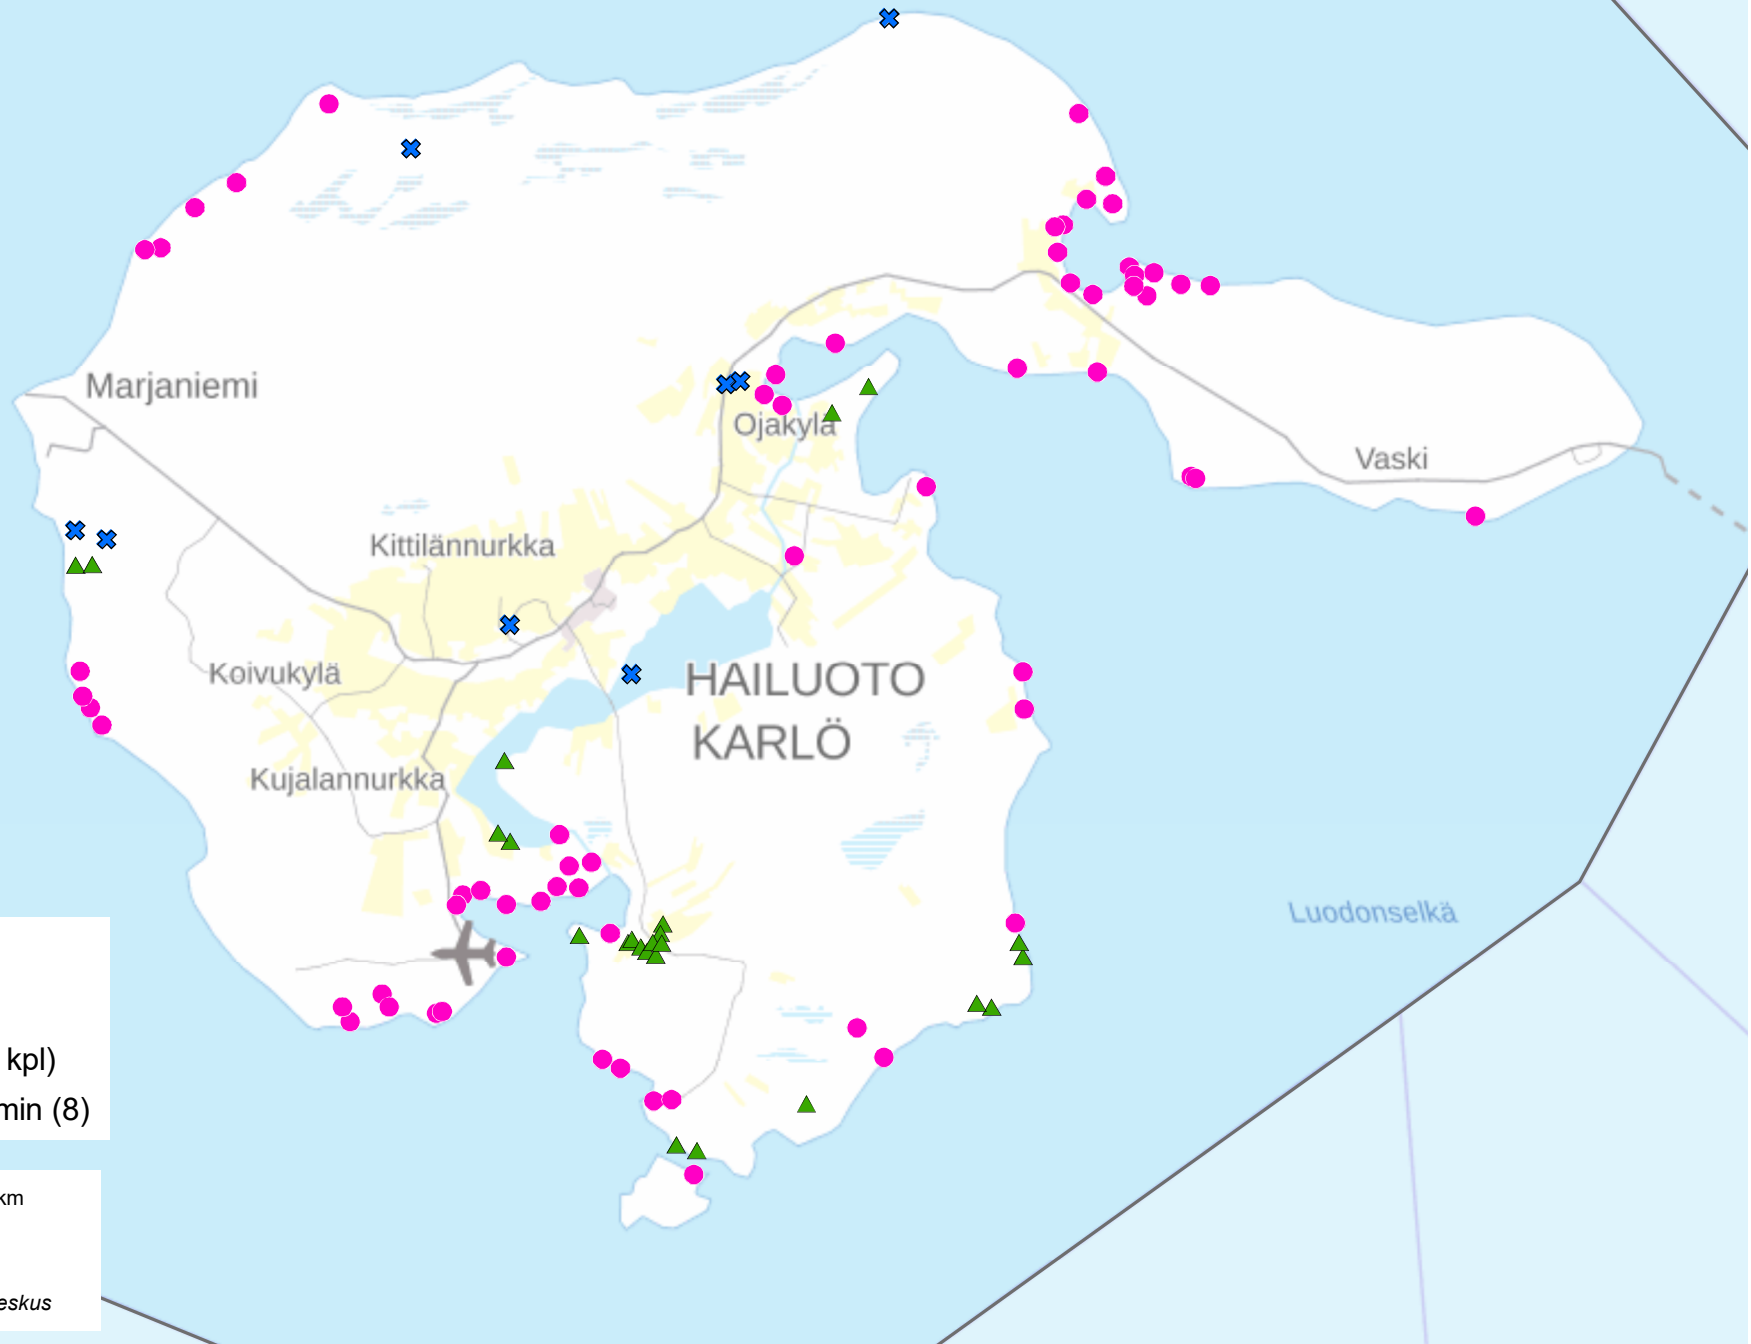

Inventoitavat perinnebiotoopit, Hailuoto

Kohteet

- ▲ inventoitu (24 kpl)
- inventointi 2019 (64 kpl)
- ✕ inventointi myöhemmin (8)

0 5 km

taustakartta, kunta: Maanmittauslaitos

23.5.2019 Pohjois-Pohjanmaan ELY-keskus