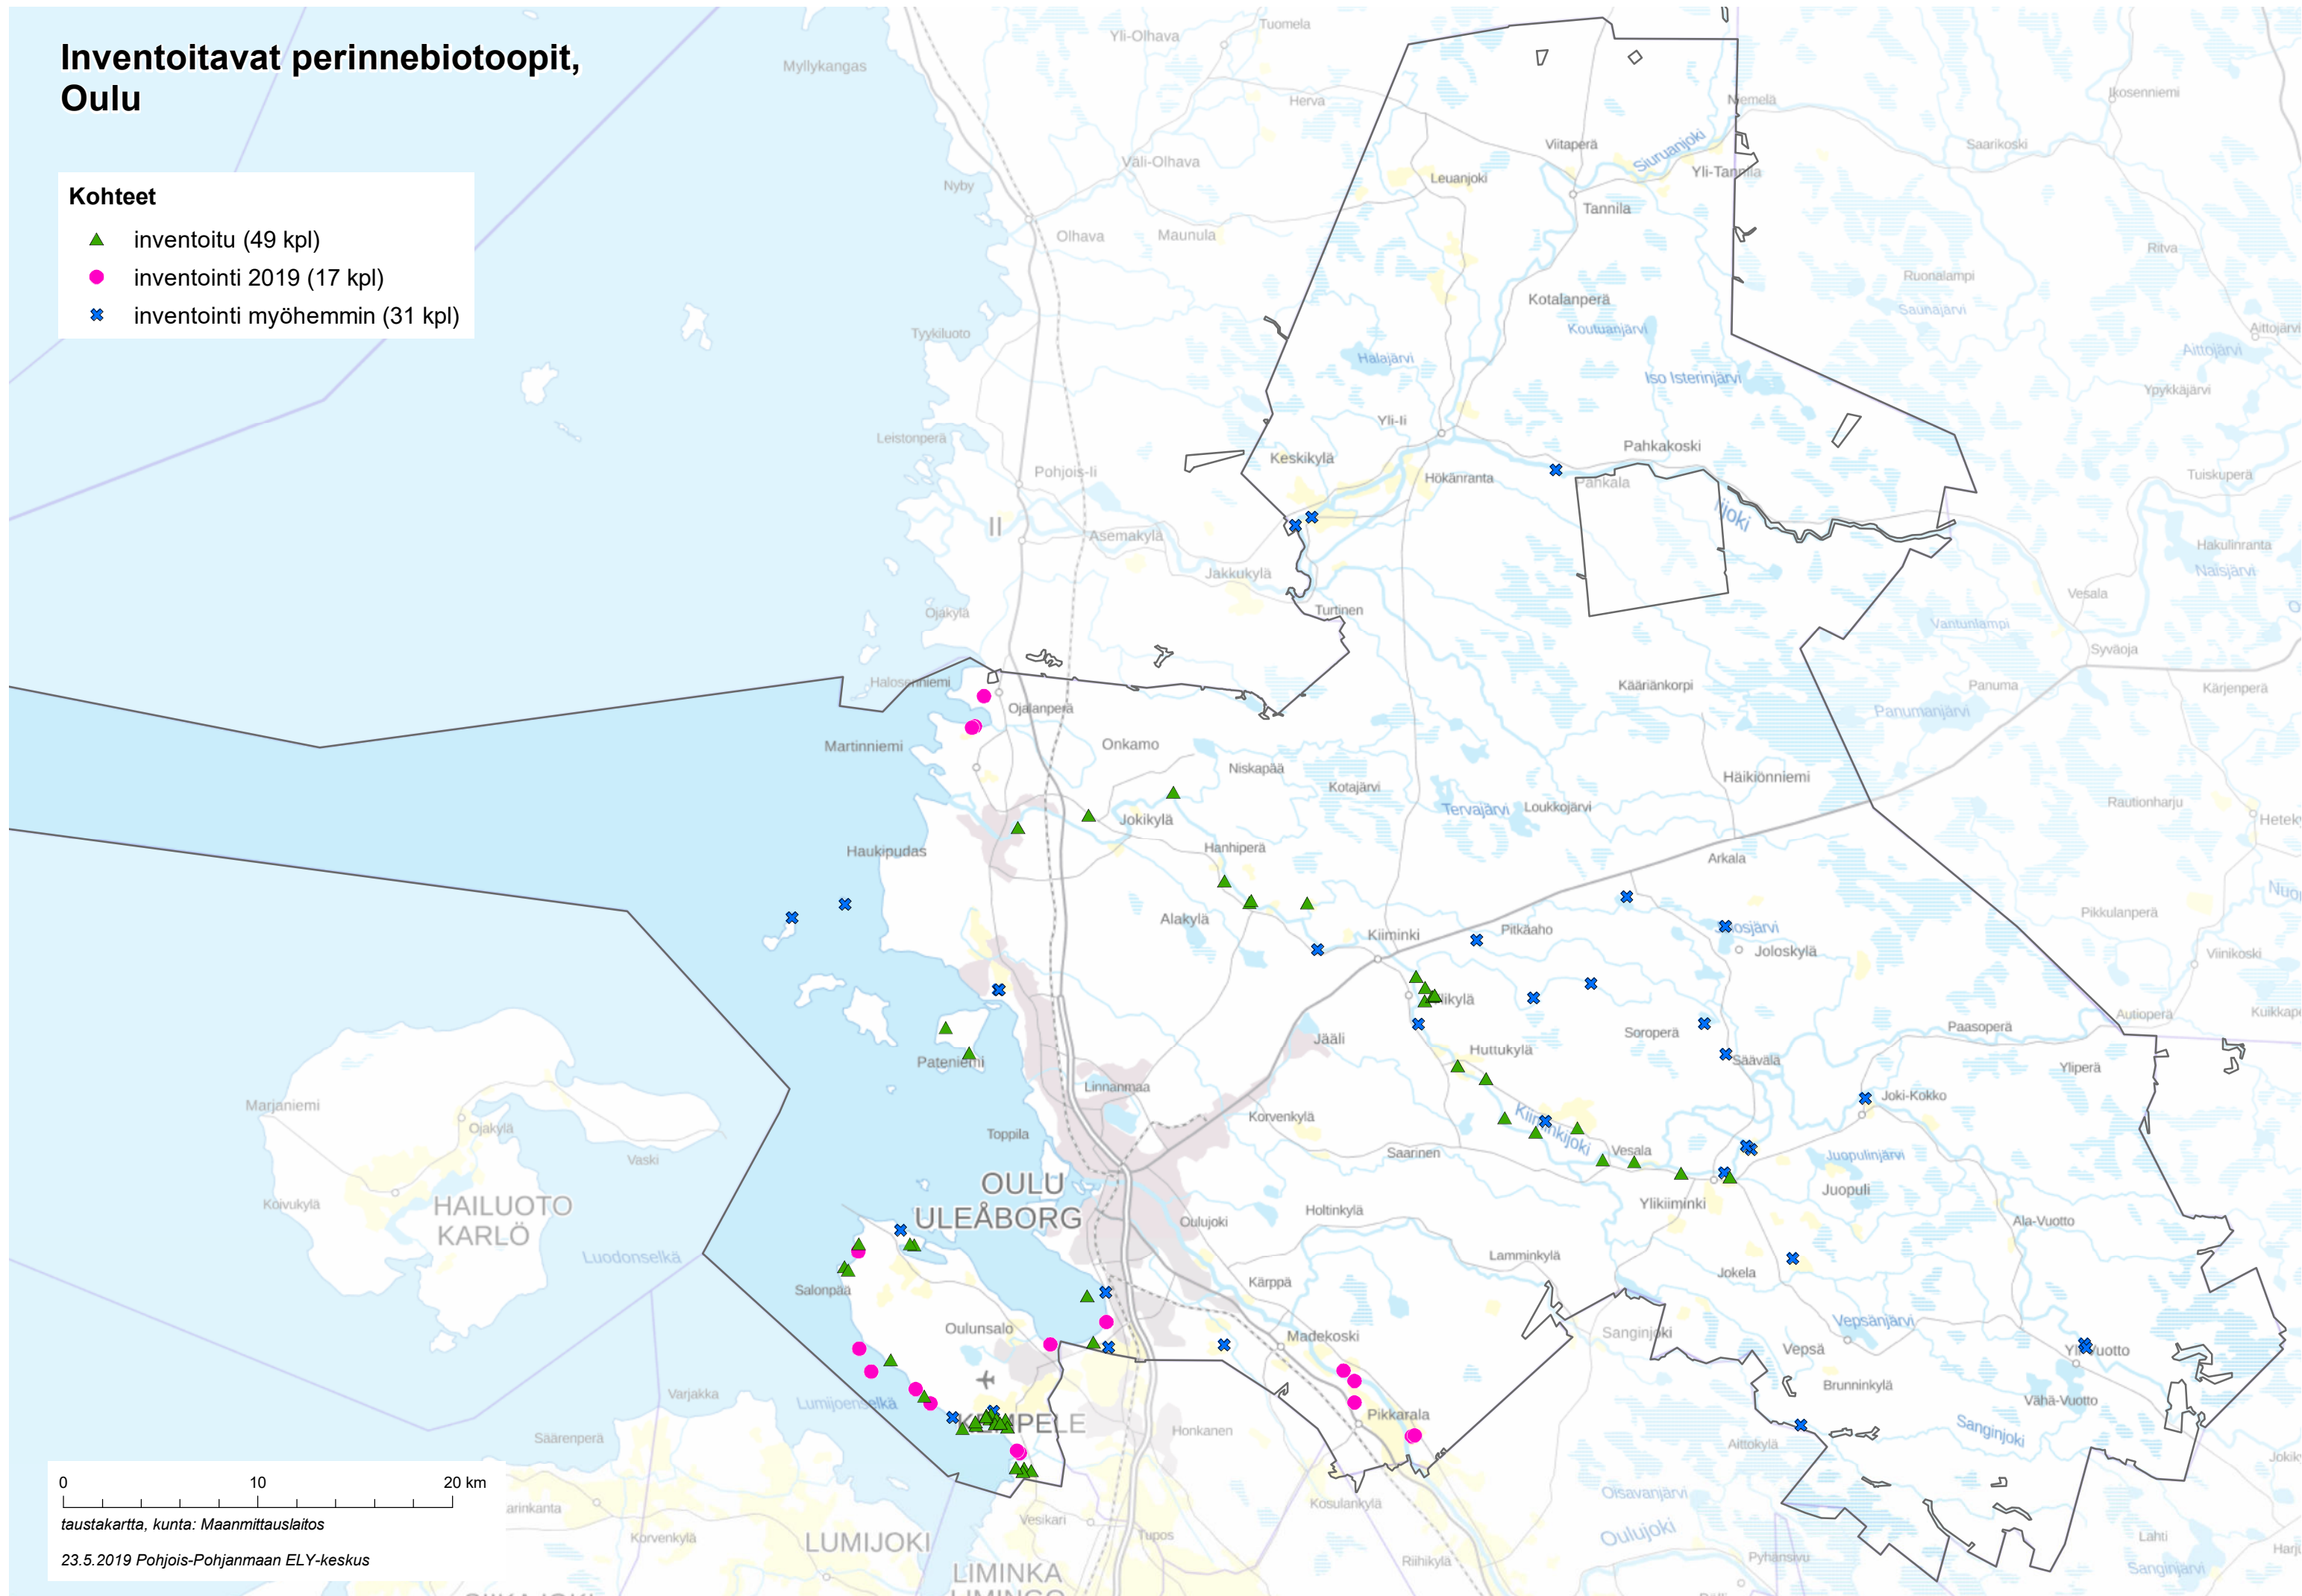

# Inventoitavat perinnebiotoopit, Oulu

## Kohteet

- ▲ inventoitu (49 kpl)
- inventointi 2019 (17 kpl)
- ✕ inventointi myöhemmin (31 kpl)

0 10 20 km

taustakartta, kunta: Maanmittauslaitos

23.5.2019 Pohjois-Pohjanmaan ELY-keskus