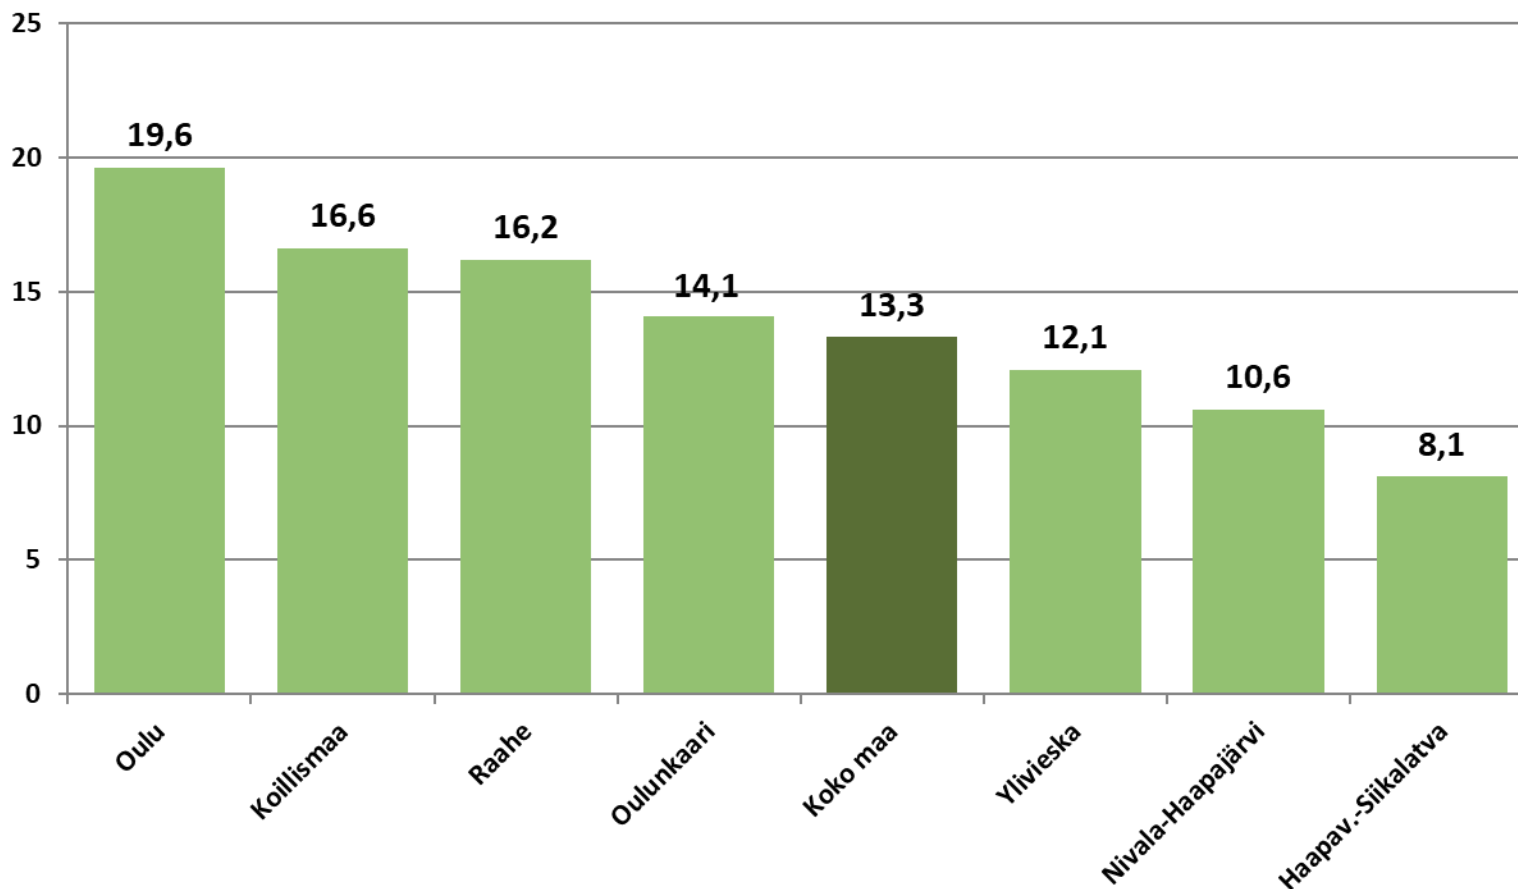

Nuorten työttömyydestä

Pohjois-Pohjanmaalla

- kesäkuu 2019

Pohjois-Pohjanmaan ELY-keskus

Alle 25-vuotiaat työttömät työnhakijat kuukausittain kuukauden lopussa Pohjois-Pohjanmaalla 2014-2019

25-29-vuotiaat vastavalmistuneet työttömät työnhakijat kuukausittain Pohjois-Pohjanmaalla 2014-2019

Alle 25-vuotiaiden työttömien työnhakijoiden %-osuus alle 25-vuotiaasta työvoimasta eräissä maakunnissa – kesäkuu 2019

Alle 25-vuotiaiden työttömien työnhakijoiden %-osuus alle 25-vuotiaasta työvoimasta seuduittain – kesäkuu 2019