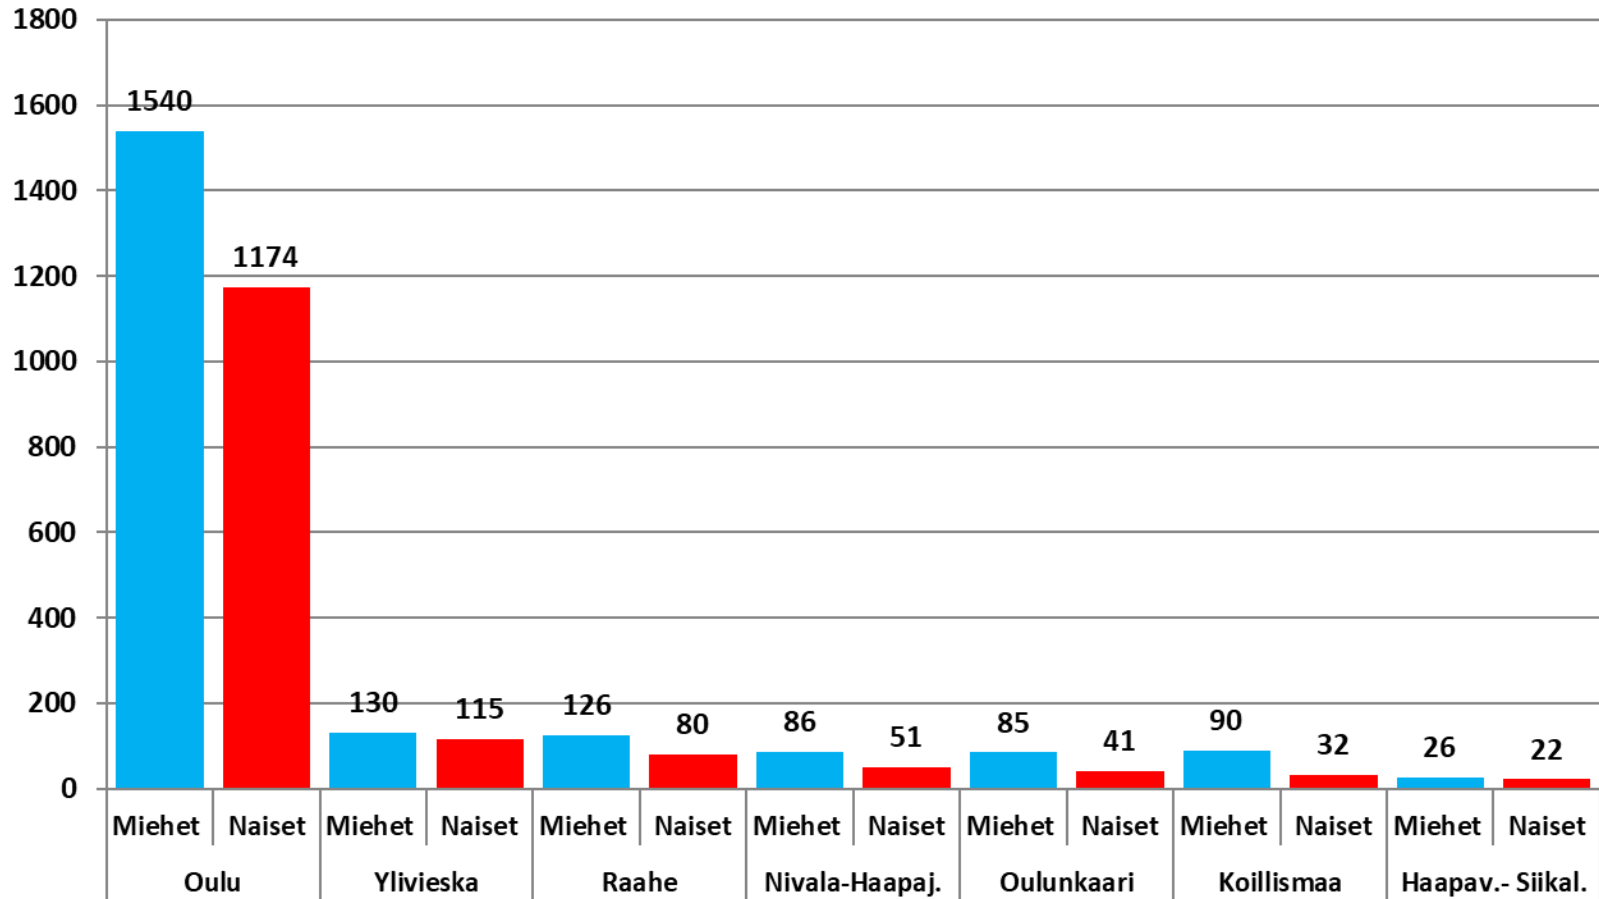

Nuorten työttömyydestä

Pohjois-Pohjanmaalla

- kesäkuu 2019

Pohjois-Pohjanmaan ELY-keskus

Alle 25-vuotiaat työttömät työnhakijat kuukausittain kuukauden lopussa Pohjois-Pohjanmaalla 2014-2019

25-29-vuotiaat vastavalmistuneet työttömät työnhakijat kuukausittain Pohjois-Pohjanmaalla 2014-2019

Alle 25-vuotiaiden työttömien työnhakijoiden %-osuus alle 25-vuotiaasta työvoimasta eräissä maakunnissa – kesäkuu 2019

Alle 25-vuotiaiden työttömien työnhakijoiden %-osuus alle 25-vuotiaasta työvoimasta seuduittain – kesäkuu 2019

Alle 25-vuotiaiden työttömien työnhakijoiden määrä seuduittain – kesäkuu 2019

N=3598

Alle 25-vuotiaat työttömät työnhakijat kunnittain 2019 (1/3)

	Tammi	Helmi	Maalis	Huhti	Touko	Kesä	Heinä	Elo	Syys	Loka	Marras	Joulu	Keskim.
Oulu	2011	1936	1901	1894	1987	2441							2028
Raahe	165	144	167	149	129	167							154
Kempele	110	124	110	107	94	118							111
Kuusamo	106	95	89	85	90	110							96
Ylivieska	85	85	87	81	74	97							85
li	55	58	64	52	59	65							59
Muhos	66	61	58	46	47	61							57
Oulainen	52	57	57	50	43	59							53
Nivala	59	55	55	47	41	53							52
Kalajoki	55	52	46	44	47	52							49
Pohjois-Pohjanmaa	3159	3031	2979	2867	2903	3598							3090