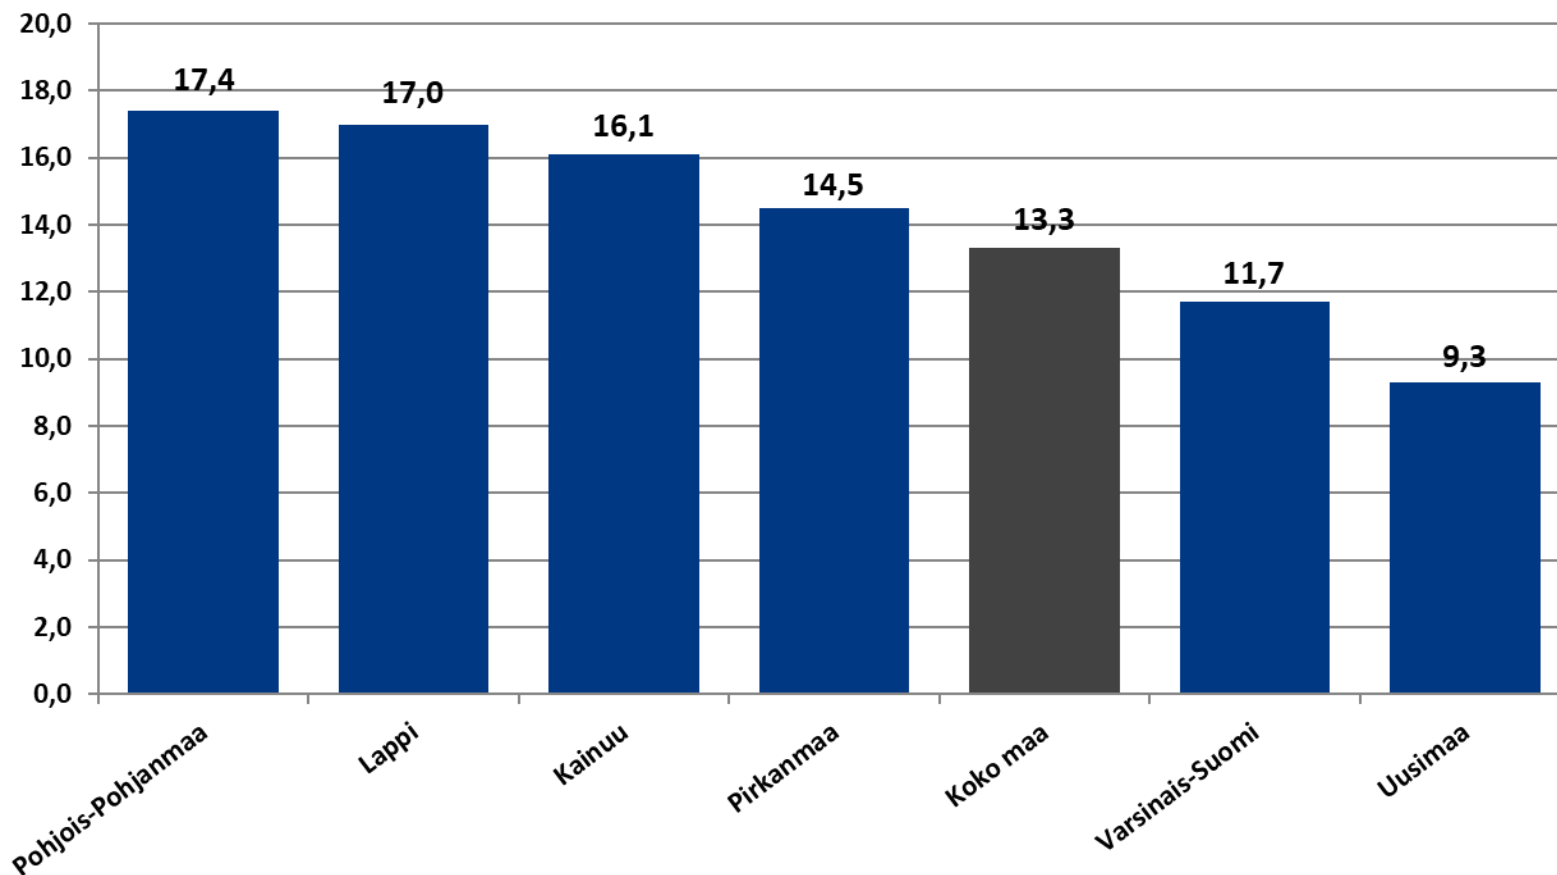

Nuorten työttömyydestä

Pohjois-Pohjanmaalla

- kesäkuu 2019

Pohjois-Pohjanmaan ELY-keskus

Alle 25-vuotiaat työttömät työnhakijat kuukausittain kuukauden lopussa Pohjois-Pohjanmaalla 2014-2019

25-29-vuotiaat vastavalmistuneet työttömät työnhakijat kuukausittain Pohjois-Pohjanmaalla 2014-2019

Alle 25-vuotiaiden työttömien työnhakijoiden %-osuus alle 25-vuotiaasta työvoimasta eräissä maakunnissa – kesäkuu 2019

Alle 25-vuotiaiden työttömien työnhakijoiden %-osuus alle 25-vuotiaasta työvoimasta seuduittain – kesäkuu 2019