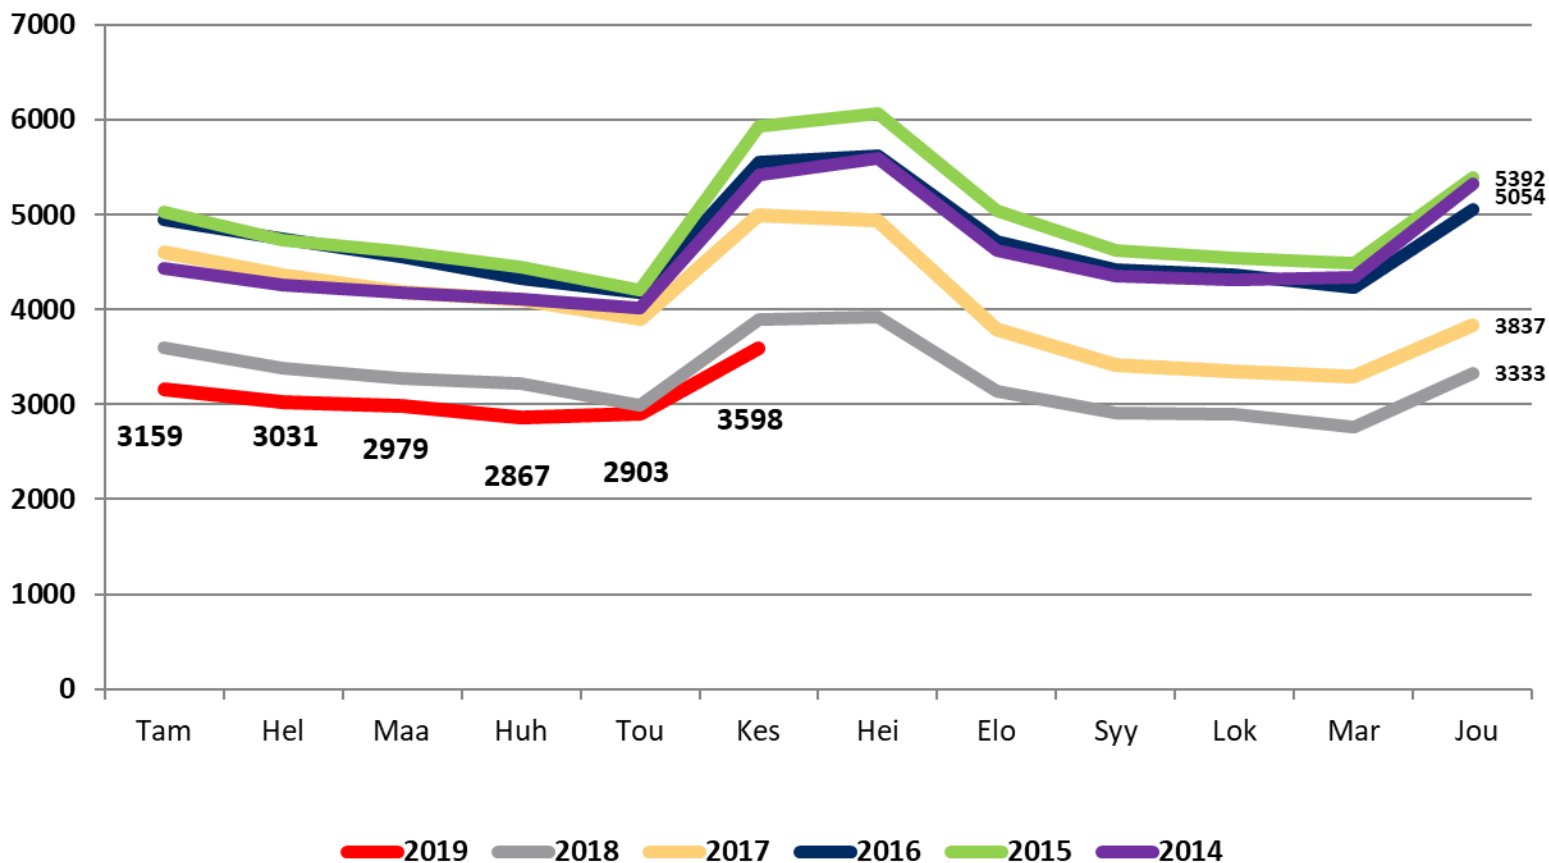

Nuorten työttömyydestä

Pohjois-Pohjanmaalla

- kesäkuu 2019

Pohjois-Pohjanmaan ELY-keskus

Alle 25-vuotiaat työttömät työnhakijat kuukausittain kuukauden lopussa Pohjois-Pohjanmaalla 2014-2019

25-29-vuotiaat vastavalmistuneet työttömät työnhakijat kuukausittain Pohjois-Pohjanmaalla 2014-2019

Alle 25-vuotiaiden työttömien työnhakijoiden %-osuus alle 25-vuotiaasta työvoimasta eräissä maakunnissa – kesäkuu 2019

Alle 25-vuotiaiden työttömien työnhakijoiden %-osuus alle 25-vuotiaasta työvoimasta seuduittain – kesäkuu 2019