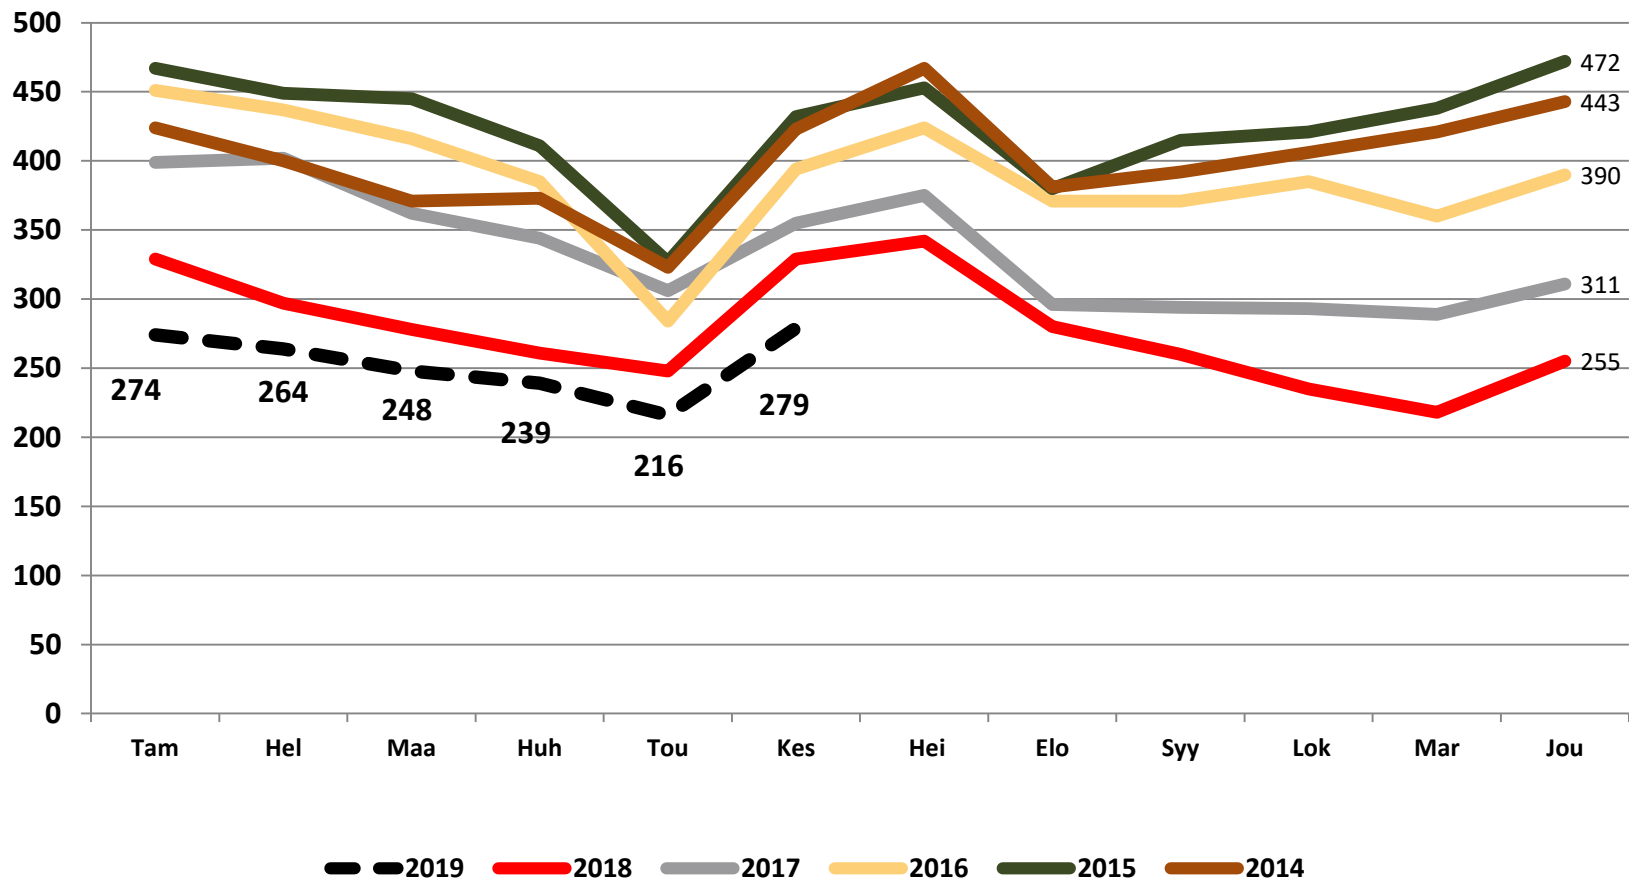

Nuorten työttömyydestä

Pohjois-Pohjanmaalla

- kesäkuu 2019

Pohjois-Pohjanmaan ELY-keskus

Alle 25-vuotiaat työttömät työnhakijat kuukausittain kuukauden lopussa Pohjois-Pohjanmaalla 2014-2019

25-29-vuotiaat vastavalmistuneet työttömät työnhakijat kuukausittain Pohjois-Pohjanmaalla 2014-2019

Alle 25-vuotiaiden työttömien työnhakijoiden %-osuus alle 25-vuotiaasta työvoimasta eräissä maakunnissa – kesäkuu 2019

Alle 25-vuotiaiden työttömien työnhakijoiden %-osuus alle 25-vuotiaasta työvoimasta seuduittain – kesäkuu 2019