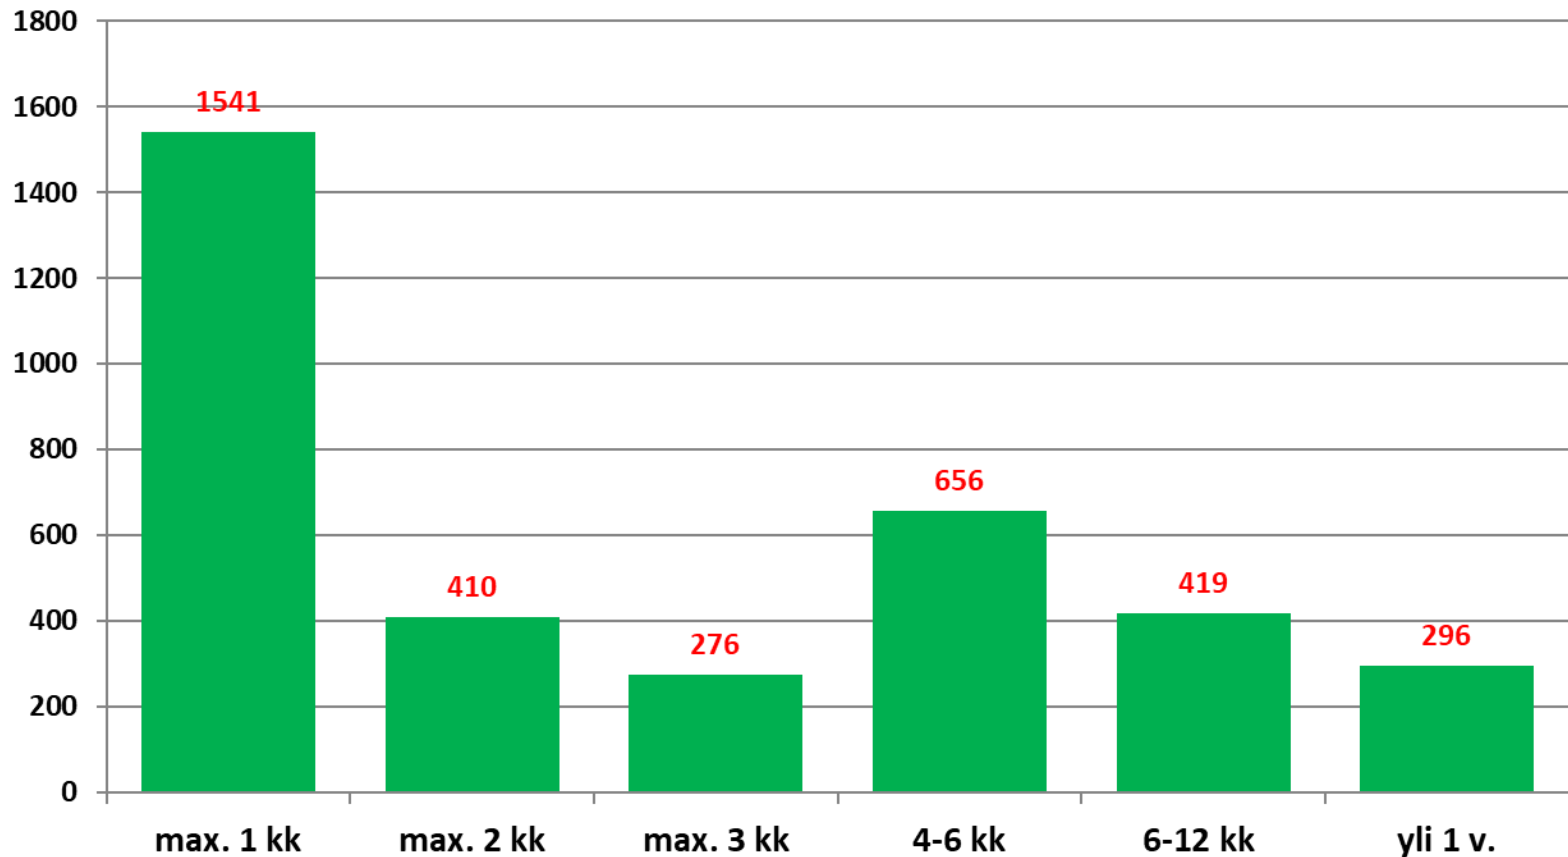

Alle 25-vuotiaat työttömät työnhakijat kunnittain 2019 (3/3)

	Tammi	Helmi	Maalis	Huhti	Touko	Kesä	Heinä	Elo	Syys	Loka	Marras	Joulu	Keskim.
Utajärvi	13	24	12	6	7	16							13
Vaala	15	15	14	12	9	10							13
Alavieska	9	9	11	10	10	10							10
Kärsämäki	11	9	10	11	8	11							10
Pyhäjoki	13	13	11	7	6	10							10
Reisjärvi	10	14	9	10	8	11							10
Lumijoki	9	7	9	9	10	8							9
Merijärvi	6	9	7	..	..	5							6
Pyhäntä	7	7	7	5	5	..							6
Hailuoto	..	..	..	..	..	..							..
Pohjois-Pohjanmaa	3159	3031	2979	2867	2903	3598							3090

Työttömyyden kesto alle 25-v. työttömillä työnhakijoilla Pohjois-Pohjanmaalla – kesäkuu 2019

N=3598

..