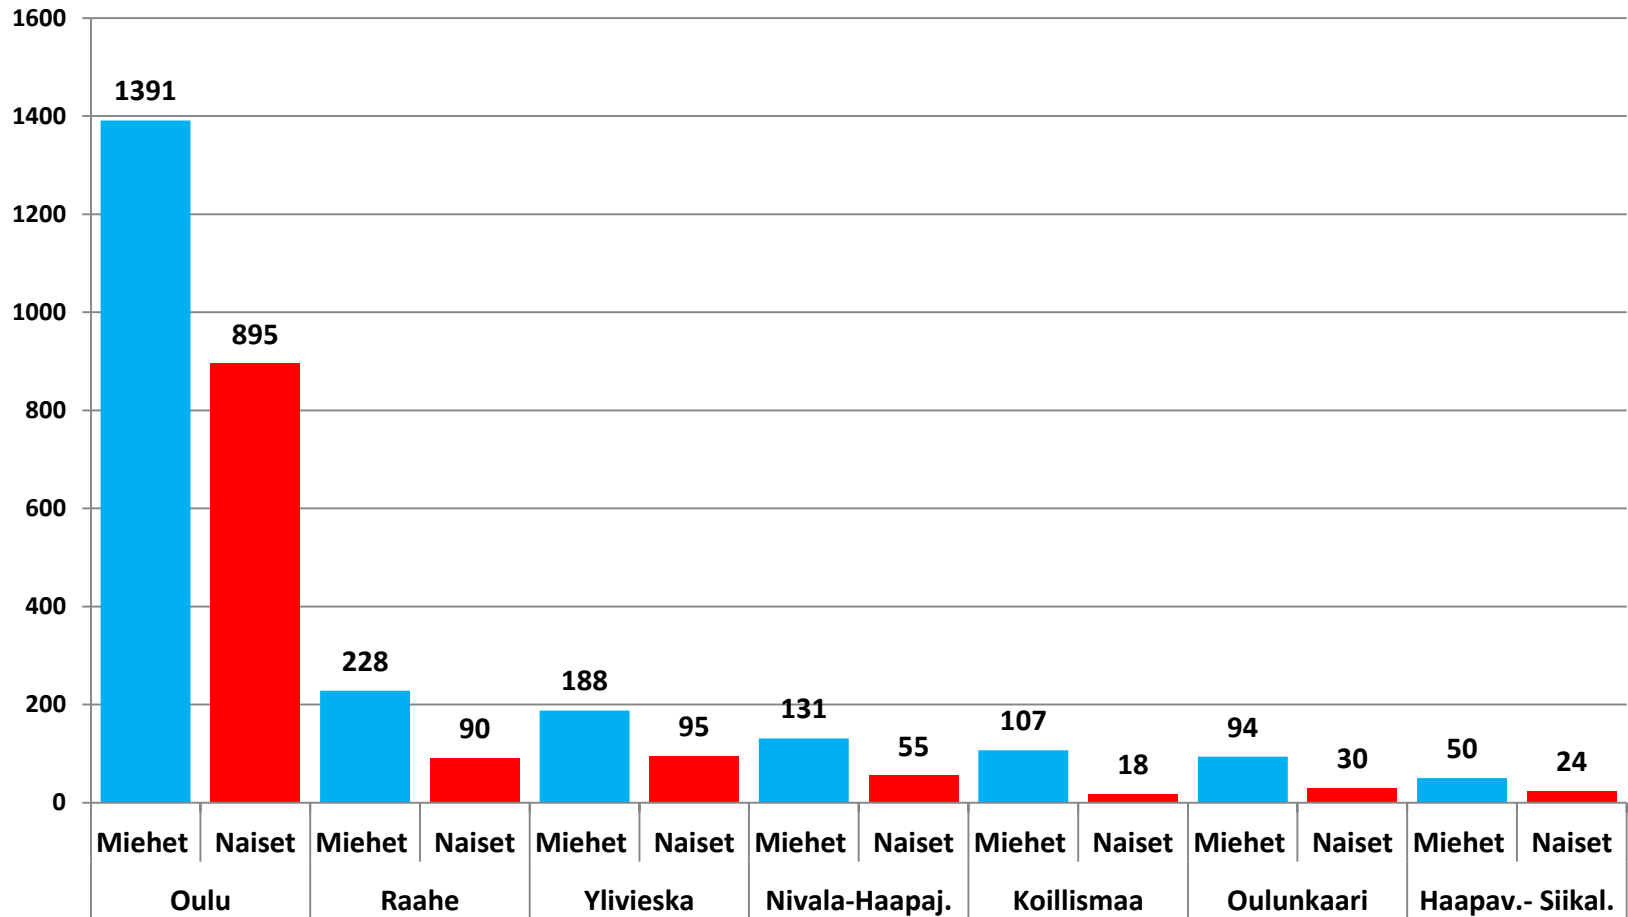

Nuorten työttömyydestä

Pohjois-Pohjanmaalla

- joulukuu 2019

Pohjois-Pohjanmaan ELY-keskus

Alle 25-vuotiaat työttömät työnhakijat kuukausittain kuukauden lopussa Pohjois-Pohjanmaalla 2014-2019

25-29-vuotiaat vastavalmistuneet työttömät työnhakijat kuukausittain Pohjois-Pohjanmaalla 2014-2019

Alle 25-vuotiaiden työttömien työnhakijoiden %-osuus alle 25-vuotiaasta työvoimasta eräissä maakunnissa – joulukuu 2019

Alle 25-vuotiaiden työttömien työnhakijoiden %-osuus alle 25-vuotiaasta työvoimasta seuduittain – joulukuu 2019

Alle 25-vuotiaiden työttömien työnhakijoiden määrä seuduittain – joulukuu 2019

N=3396

Alle 25-vuotiaat työttömät työnhakijat kunnittain 2019 (1/3)

	Tammi	Helmi	Maalis	Huhti	Touko	Kesä	Heinä	Elo	Syys	Loka	Marras	Joulu	Keskim.
Oulu	2011	1936	1901	1894	1987	2441	2510	1975	1770	1660	1644	2042	1981
Raahe	165	144	167	149	129	167	172	178	214	208	212	281	182
Kempele	110	124	110	107	94	118	111	89	81	82	80	105	101
Ylivieska	85	85	87	81	74	97	104	88	82	90	101	124	92
Kuusamo	106	95	89	85	90	110	94	83	80	86	76	100	91
Muhos	66	61	58	46	47	61	60	56	51	49	53	63	56
li	55	58	64	52	59	65	58	44	42	40	47	64	54
Oulainen	52	57	57	50	43	59	66	52	51	46	51	69	54
Nivala	59	55	55	47	41	53	58	49	46	50	49	66	52
Kalajoki	55	52	46	44	47	52	47	41	40	39	42	51	46
Pohjois-Pohjanmaa	3159	3031	2979	2867	2903	3598	3649	2989	2793	2698	2711	3064	3037