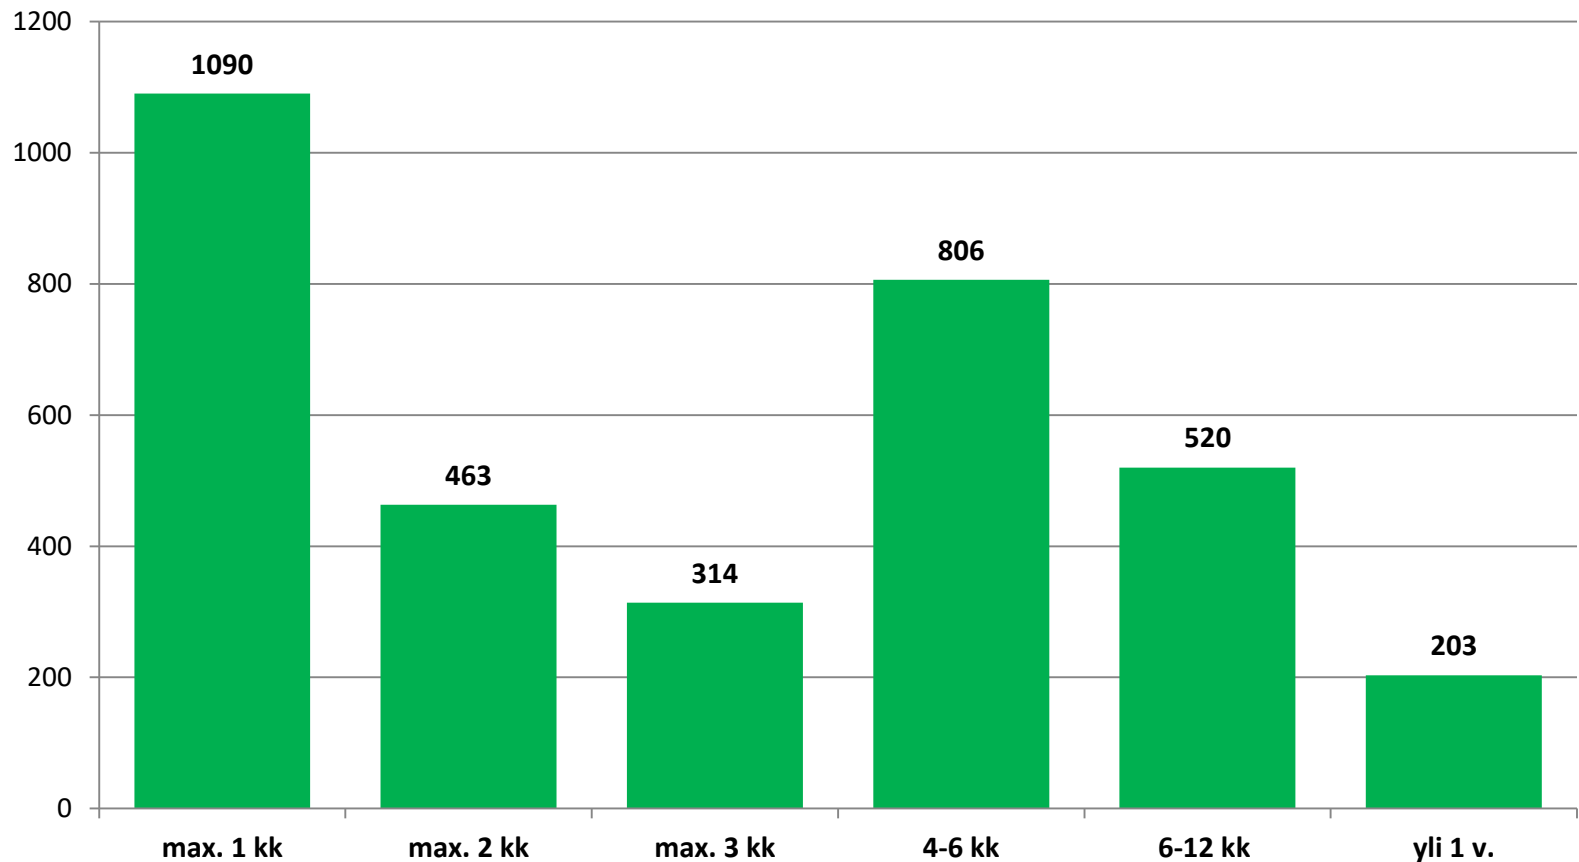

Alle 25-vuotiaat työttömät työnhakijat kunnittain 2019 (3/3)

	Tammi	Helmi	Maalis	Huhti	Touko	Kesä	Heinä	Elo	Syys	Loka	Marras	Joulu	Keskim.
Kärsämäki	11	9	10	11	8	11	13	14	15	20	21	23	14
Utajärvi	13	24	12	6	7	16	13	9	7	10	10	15	12
Pyhäjoki	13	13	11	7	6	10	9	9	15	13	10	16	11
Reisjärvi	10	14	9	10	8	11	10	9	13	14	12	15	11
Vaala	15	15	14	12	9	10	11	6	6	10	11	10	11
Alavieska	9	9	11	10	10	10	13	7	8	8	9	11	10
Lumijoki	9	7	9	9	10	8	5	7	6	5	6	9	8
Merijärvi	6	9	7	..	..	5	6	7	9	8	9	5	6
Pyhäntä	7	7	7	5	5	..	5	..	..	5	7	10	5
Hailuoto	..	..	..	..	..	..	..	..	0	0	..	..	..
Pohjois-Pohjanmaa	3159	3031	2979	2867	2903	3598	3649	2989	2793	2698	2711	3064	3037

Työttömyyden kesto alle 25-v. työttömillä työnhakijoilla Pohjois-Pohjanmaalla – joulukuu 2019