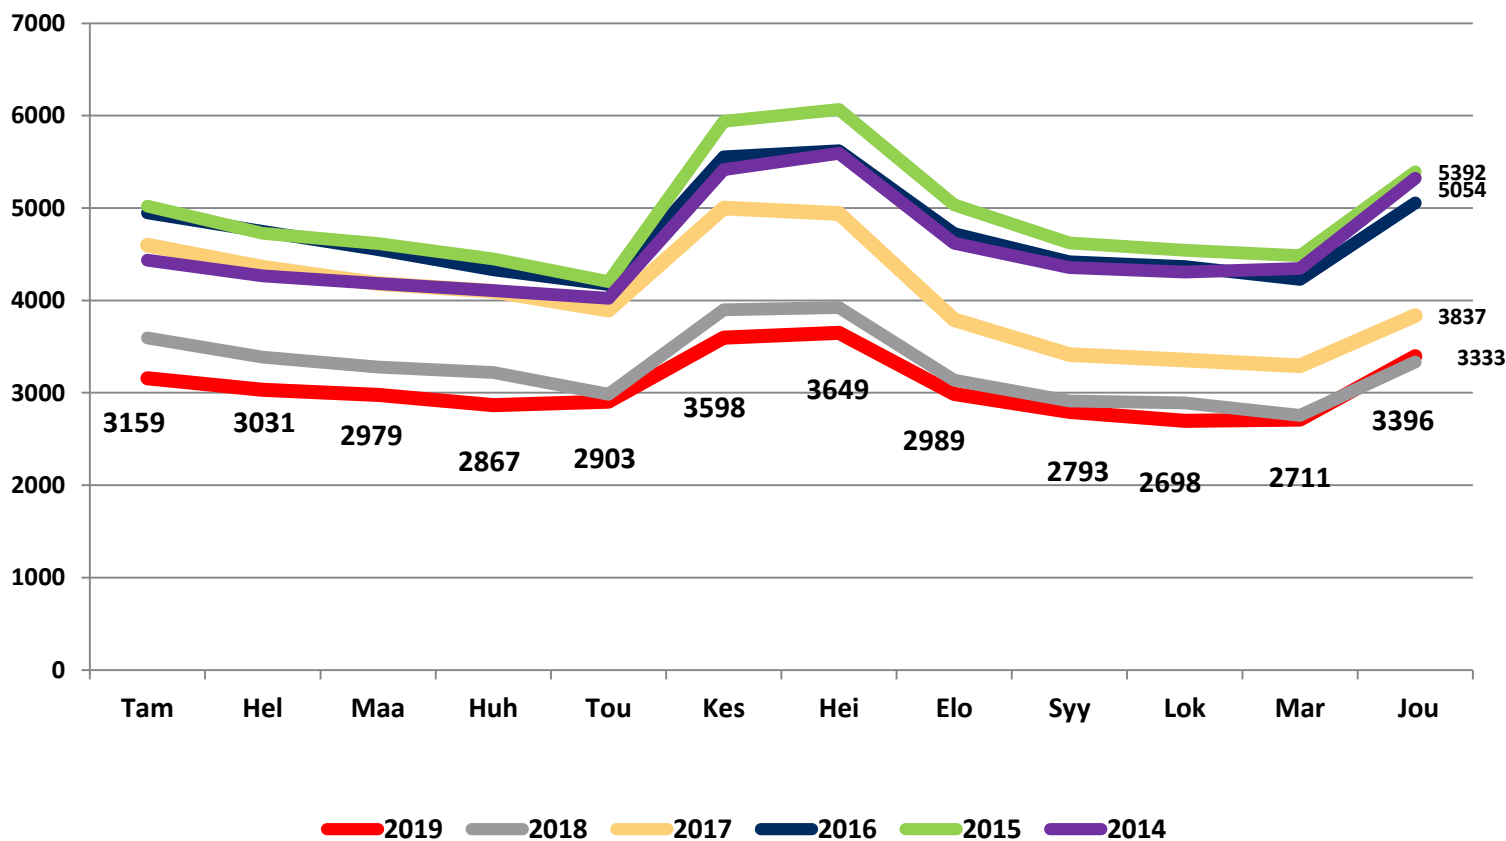

Nuorten työttömyydestä

Pohjois-Pohjanmaalla

- joulukuu 2019

Pohjois-Pohjanmaan ELY-keskus

Alle 25-vuotiaat työttömät työnhakijat kuukausittain kuukauden lopussa Pohjois-Pohjanmaalla 2014-2019

25-29-vuotiaat vastavalmistuneet työttömät työnhakijat kuukausittain Pohjois-Pohjanmaalla 2014-2019

Alle 25-vuotiaiden työttömien työnhakijoiden %-osuus alle 25-vuotiaasta työvoimasta eräissä maakunnissa – joulukuu 2019

Alle 25-vuotiaiden työttömien työnhakijoiden %-osuus alle 25-vuotiaasta työvoimasta seuduittain – joulukuu 2019