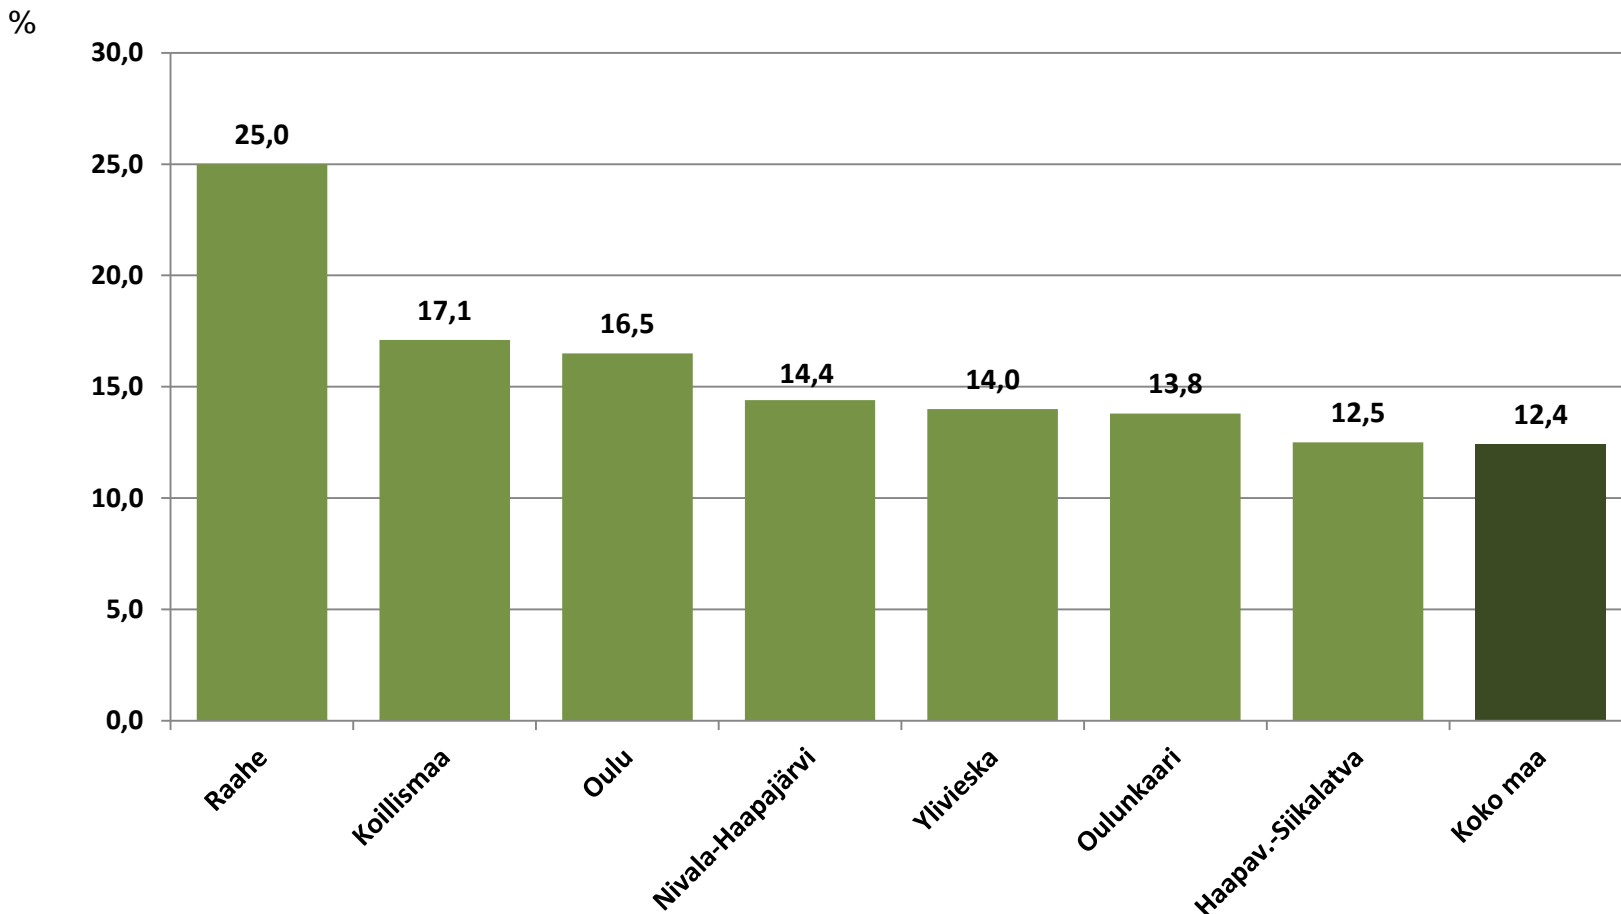

Nuorten työttömyydestä

Pohjois-Pohjanmaalla

- joulukuu 2019

Pohjois-Pohjanmaan ELY-keskus

Alle 25-vuotiaat työttömät työnhakijat kuukausittain kuukauden lopussa Pohjois-Pohjanmaalla 2014-2019

25-29-vuotiaat vastavalmistuneet työttömät työnhakijat kuukausittain Pohjois-Pohjanmaalla 2014-2019

Alle 25-vuotiaiden työttömien työnhakijoiden %-osuus alle 25-vuotiaasta työvoimasta eräissä maakunnissa – joulukuu 2019

Alle 25-vuotiaiden työttömien työnhakijoiden %-osuus alle 25-vuotiaasta työvoimasta seuduittain – joulukuu 2019