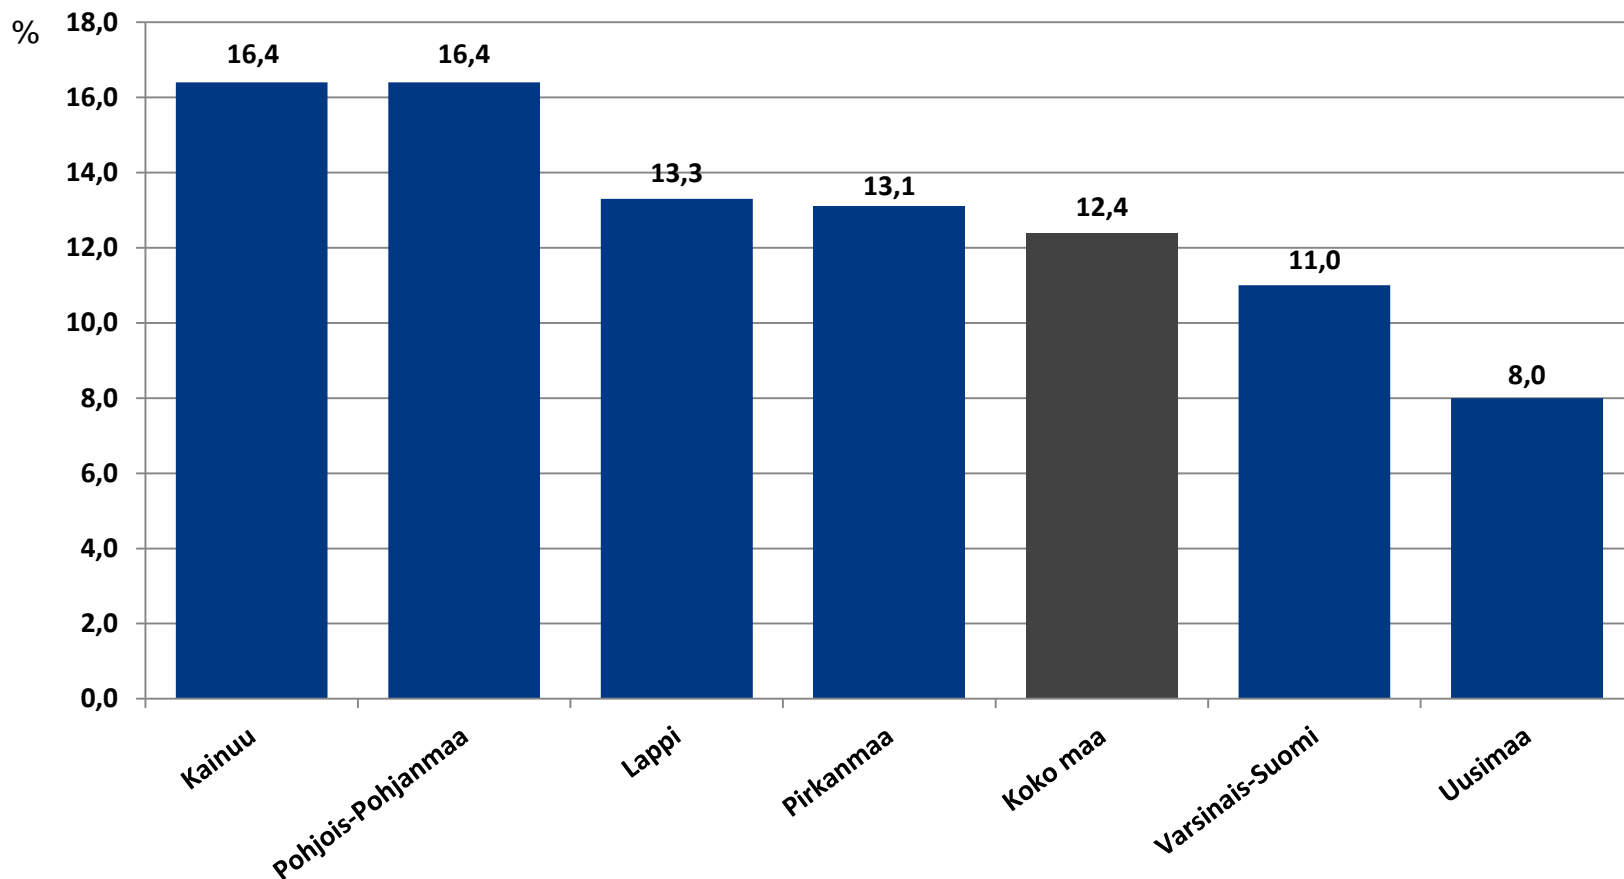

Nuorten työttömyydestä

Pohjois-Pohjanmaalla

- joulukuu 2019

Pohjois-Pohjanmaan ELY-keskus

Alle 25-vuotiaat työttömät työnhakijat kuukausittain kuukauden lopussa Pohjois-Pohjanmaalla 2014-2019

25-29-vuotiaat vastavalmistuneet työttömät työnhakijat kuukausittain Pohjois-Pohjanmaalla 2014-2019

Alle 25-vuotiaiden työttömien työnhakijoiden %-osuus alle 25-vuotiaasta työvoimasta eräissä maakunnissa – joulukuu 2019

Alle 25-vuotiaiden työttömien työnhakijoiden %-osuus alle 25-vuotiaasta työvoimasta seuduittain – joulukuu 2019

Alle 25-vuotiaiden työttömien työnhakijoiden määrä seuduittain – joulukuu 2019

N=3396

Alle 25-vuotiaat työttömät työnhakijat kunnittain 2019 (1/3)

	Tammi	Helmi	Maalis	Huhti	Touko	Kesä	Heinä	Elo	Syys	Loka	Marras	Joulu	Keskim.
Oulu	2011	1936	1901	1894	1987	2441	2510	1975	1770	1660	1644	2042	1981
Raahe	165	144	167	149	129	167	172	178	214	208	212	281	182
Kempele	110	124	110	107	94	118	111	89	81	82	80	105	101
Ylivieska	85	85	87	81	74	97	104	88	82	90	101	124	92
Kuusamo	106	95	89	85	90	110	94	83	80	86	76	100	91
Muhos	66	61	58	46	47	61	60	56	51	49	53	63	56
li	55	58	64	52	59	65	58	44	42	40	47	64	54
Oulainen	52	57	57	50	43	59	66	52	51	46	51	69	54
Nivala	59	55	55	47	41	53	58	49	46	50	49	66	52
Kalajoki	55	52	46	44	47	52	47	41	40	39	42	51	46
Pohjois-Pohjanmaa	3159	3031	2979	2867	2903	3598	3649	2989	2793	2698	2711	3064	3037