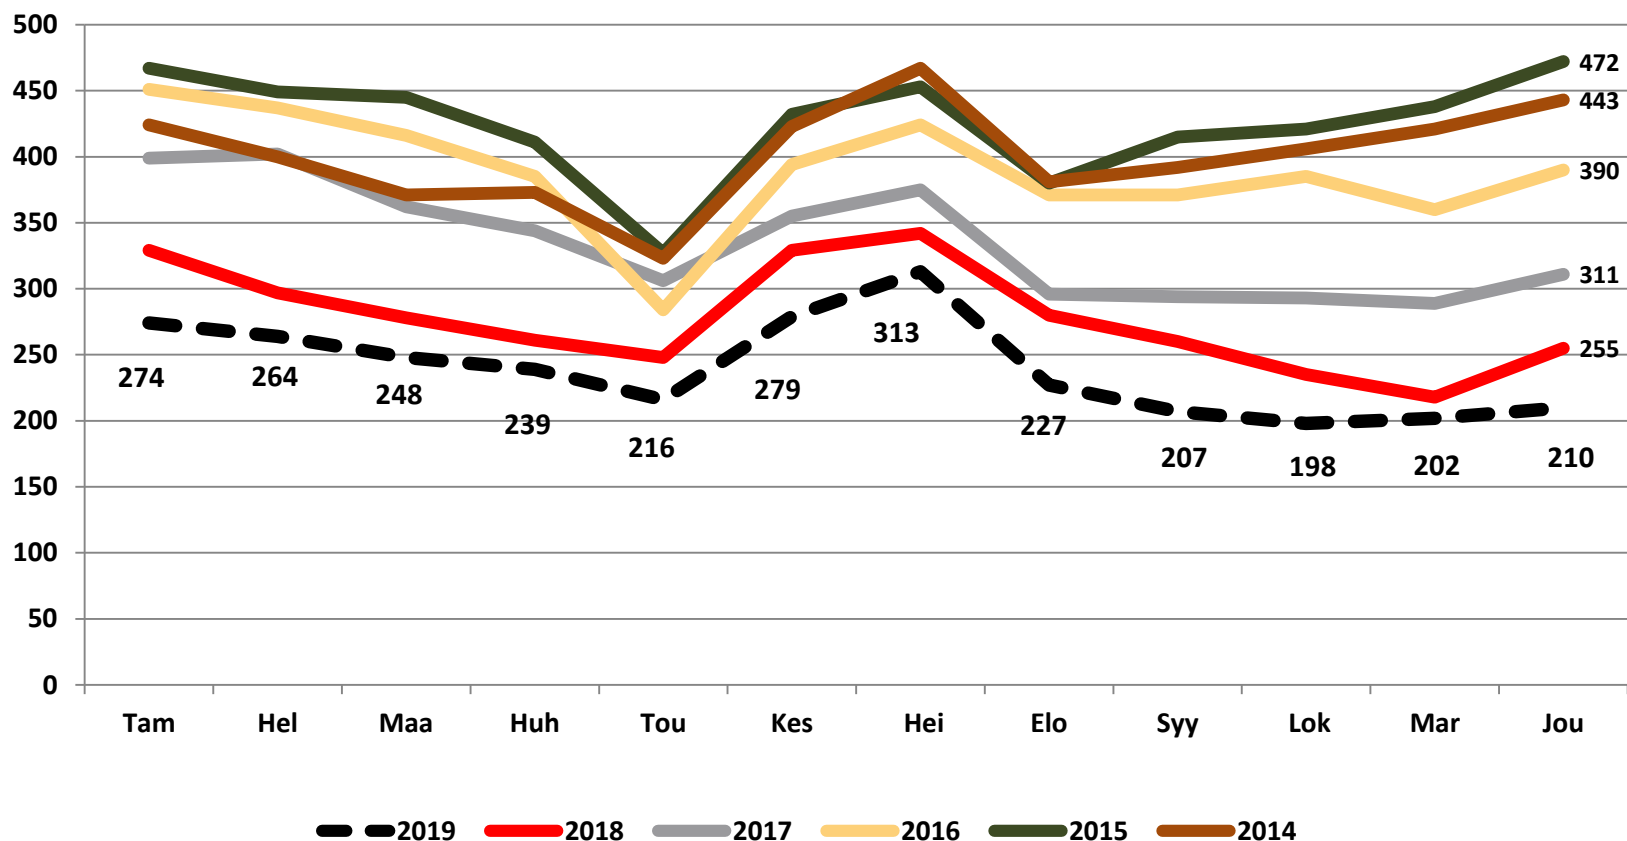

Nuorten työttömyydestä

Pohjois-Pohjanmaalla

- joulukuu 2019

Pohjois-Pohjanmaan ELY-keskus

Alle 25-vuotiaat työttömät työnhakijat kuukausittain kuukauden lopussa Pohjois-Pohjanmaalla 2014-2019

25-29-vuotiaat vastavalmistuneet työttömät työnhakijat kuukausittain Pohjois-Pohjanmaalla 2014-2019

Alle 25-vuotiaiden työttömien työnhakijoiden %-osuus alle 25-vuotiaasta työvoimasta eräissä maakunnissa – joulukuu 2019

Alle 25-vuotiaiden työttömien työnhakijoiden %-osuus alle 25-vuotiaasta työvoimasta seuduittain – joulukuu 2019