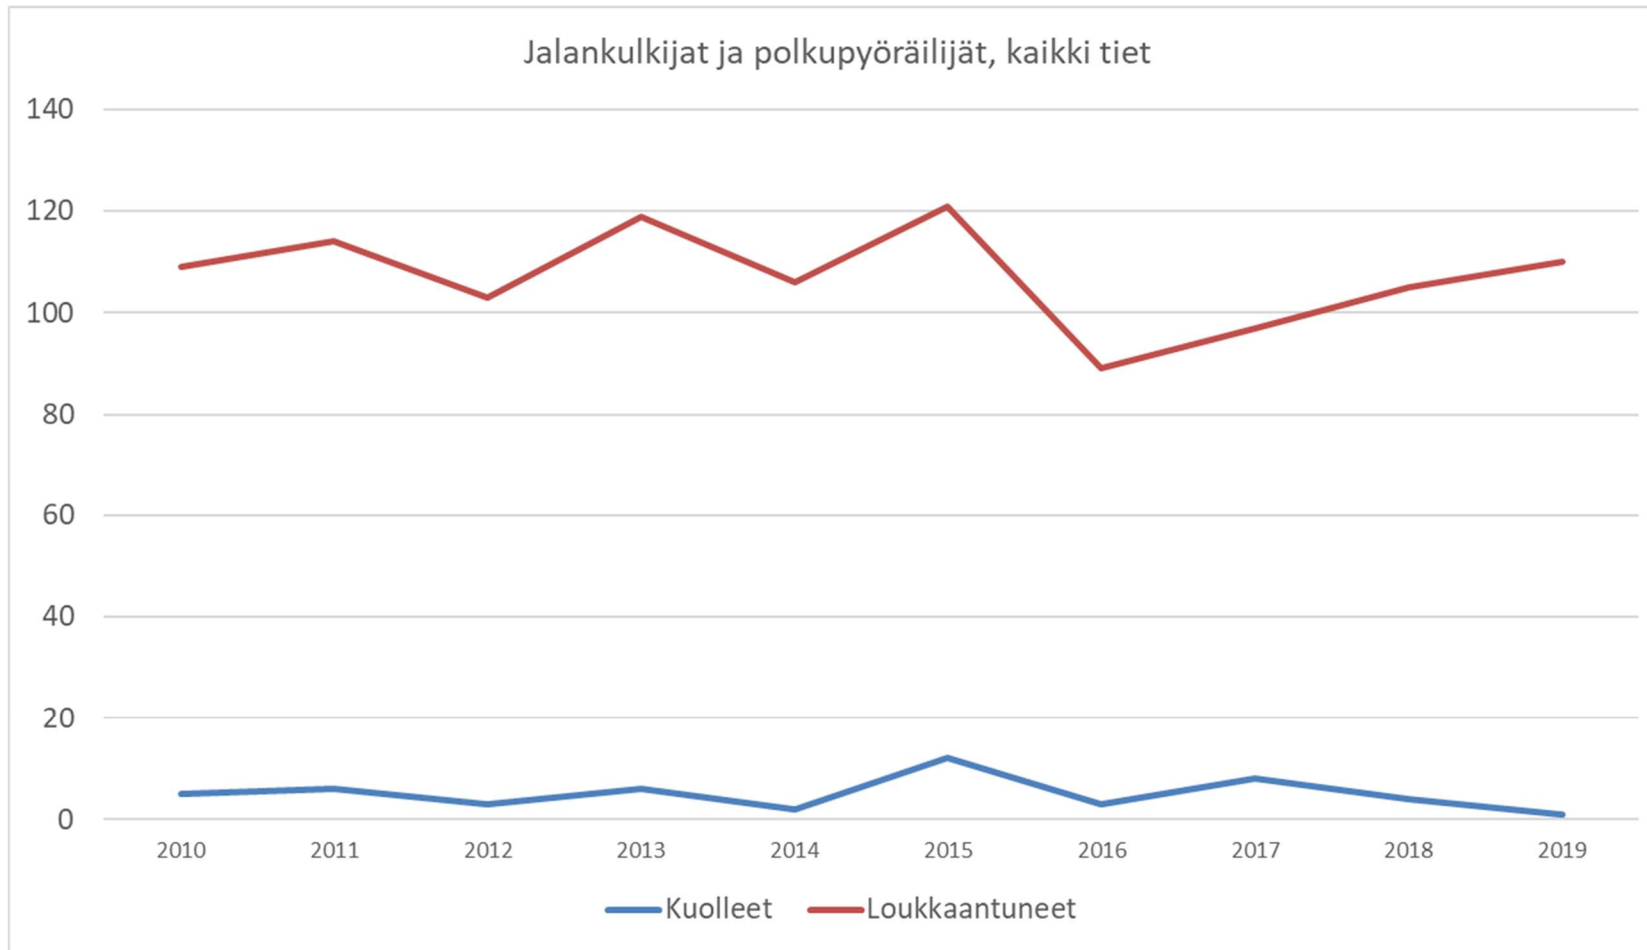

Kuvaaja 1. Yleisimmät onnettomuustyytit Pirkanmaalla 2010-2019.

Kuvaaja 2. Poliisin tietoon tulleet jalankulkijoiden ja pyöräilijöiden tieliikenteen henkilövahingot Pirkanmaalla 2010-2019.

Kuvaaja 3. Poliisin tietoon tulleet jalankulkijoiden ja pyöräilijöiden tieliikenteen henkilövahingot Pirkanmaan maanteillä 2010-2019.

Kuvaaja 4. Poliisin tietoon tulleet jalankulkijoiden ja pyöräilijöiden tieliikenteen henkilövahingot Pirkanmaan kaduilla, yksityisteillä ja muilla teillä (ei maantiet) 2010-2019.