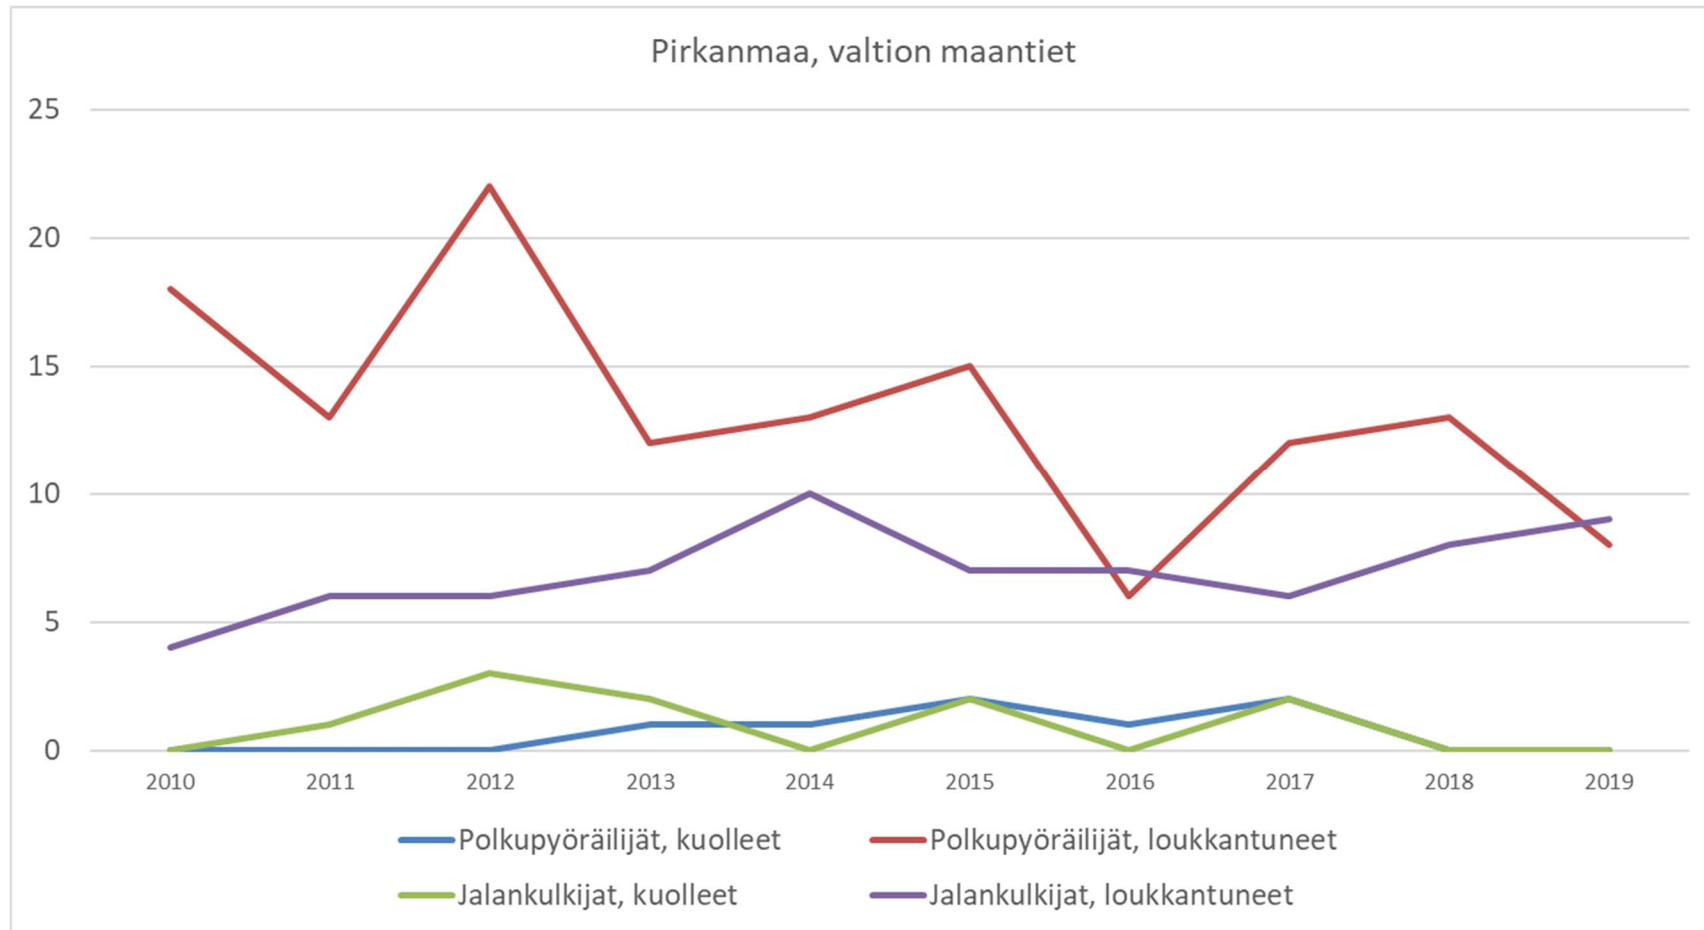

Kuvaaja 1. Yleisimmät onnettomuustyytit Pirkanmaalla 2010-2019.

Kuvaaja 2. Poliisin tietoon tulleet jalankulkijoiden ja pyöräilijöiden tieliikenteen henkilövahingot Pirkanmaalla 2010-2019.

Kuvaaja 3. Poliisin tietoon tulleet jalankulkijoiden ja pyöräilijöiden tieliikenteen henkilövahingot Pirkanmaan maanteillä 2010-2019.

Kuvaaja 4. Poliisin tietoon tulleet jalankulkijoiden ja pyöräilijöiden tieliikenteen henkilövahingot Pirkanmaan kaduilla, yksityisteillä ja muilla teillä (ei maantiet) 2010-2019.