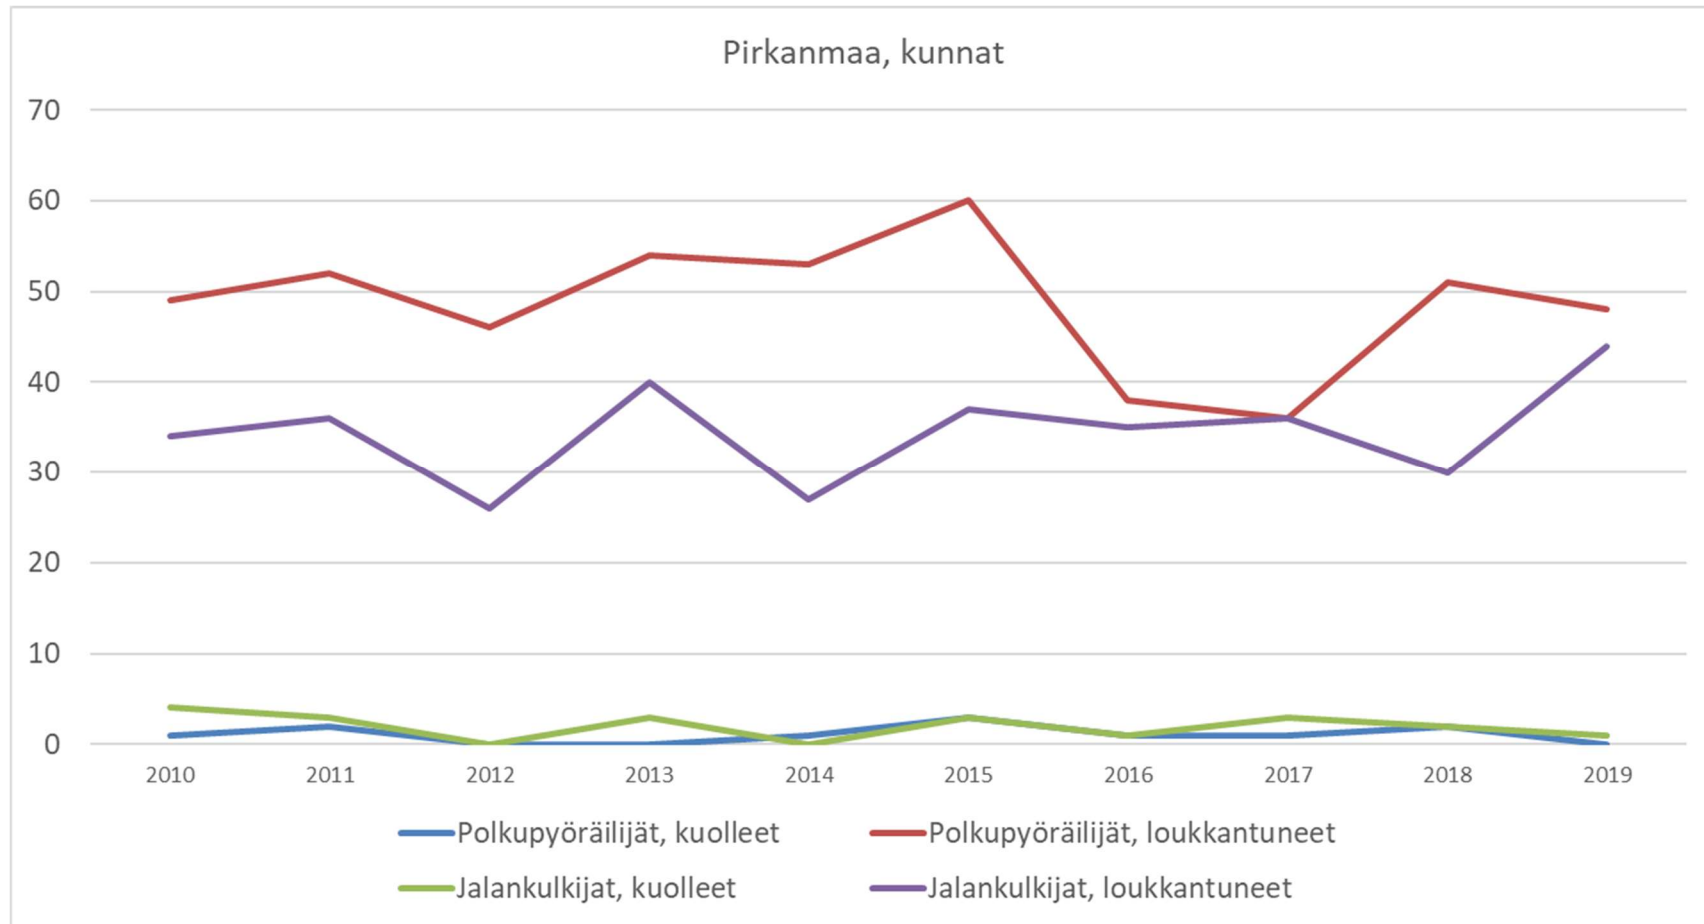

Kuvaaja 1. Yleisimmät onnettomuustyytit Pirkanmaalla 2010-2019.

Kuvaaja 2. Poliisin tietoon tulleet jalankulkijoiden ja pyöräilijöiden tieliikenteen henkilövahingot Pirkanmaalla 2010-2019.

Kuvaaja 3. Poliisin tietoon tulleet jalankulkijoiden ja pyöräilijöiden tieliikenteen henkilövahingot Pirkanmaan maanteillä 2010-2019.

Kuvaaja 4. Poliisin tietoon tulleet jalankulkijoiden ja pyöräilijöiden tieliikenteen henkilövahingot Pirkanmaan kaduilla, yksityisteillä ja muilla teillä (ei maantiet) 2010-2019.