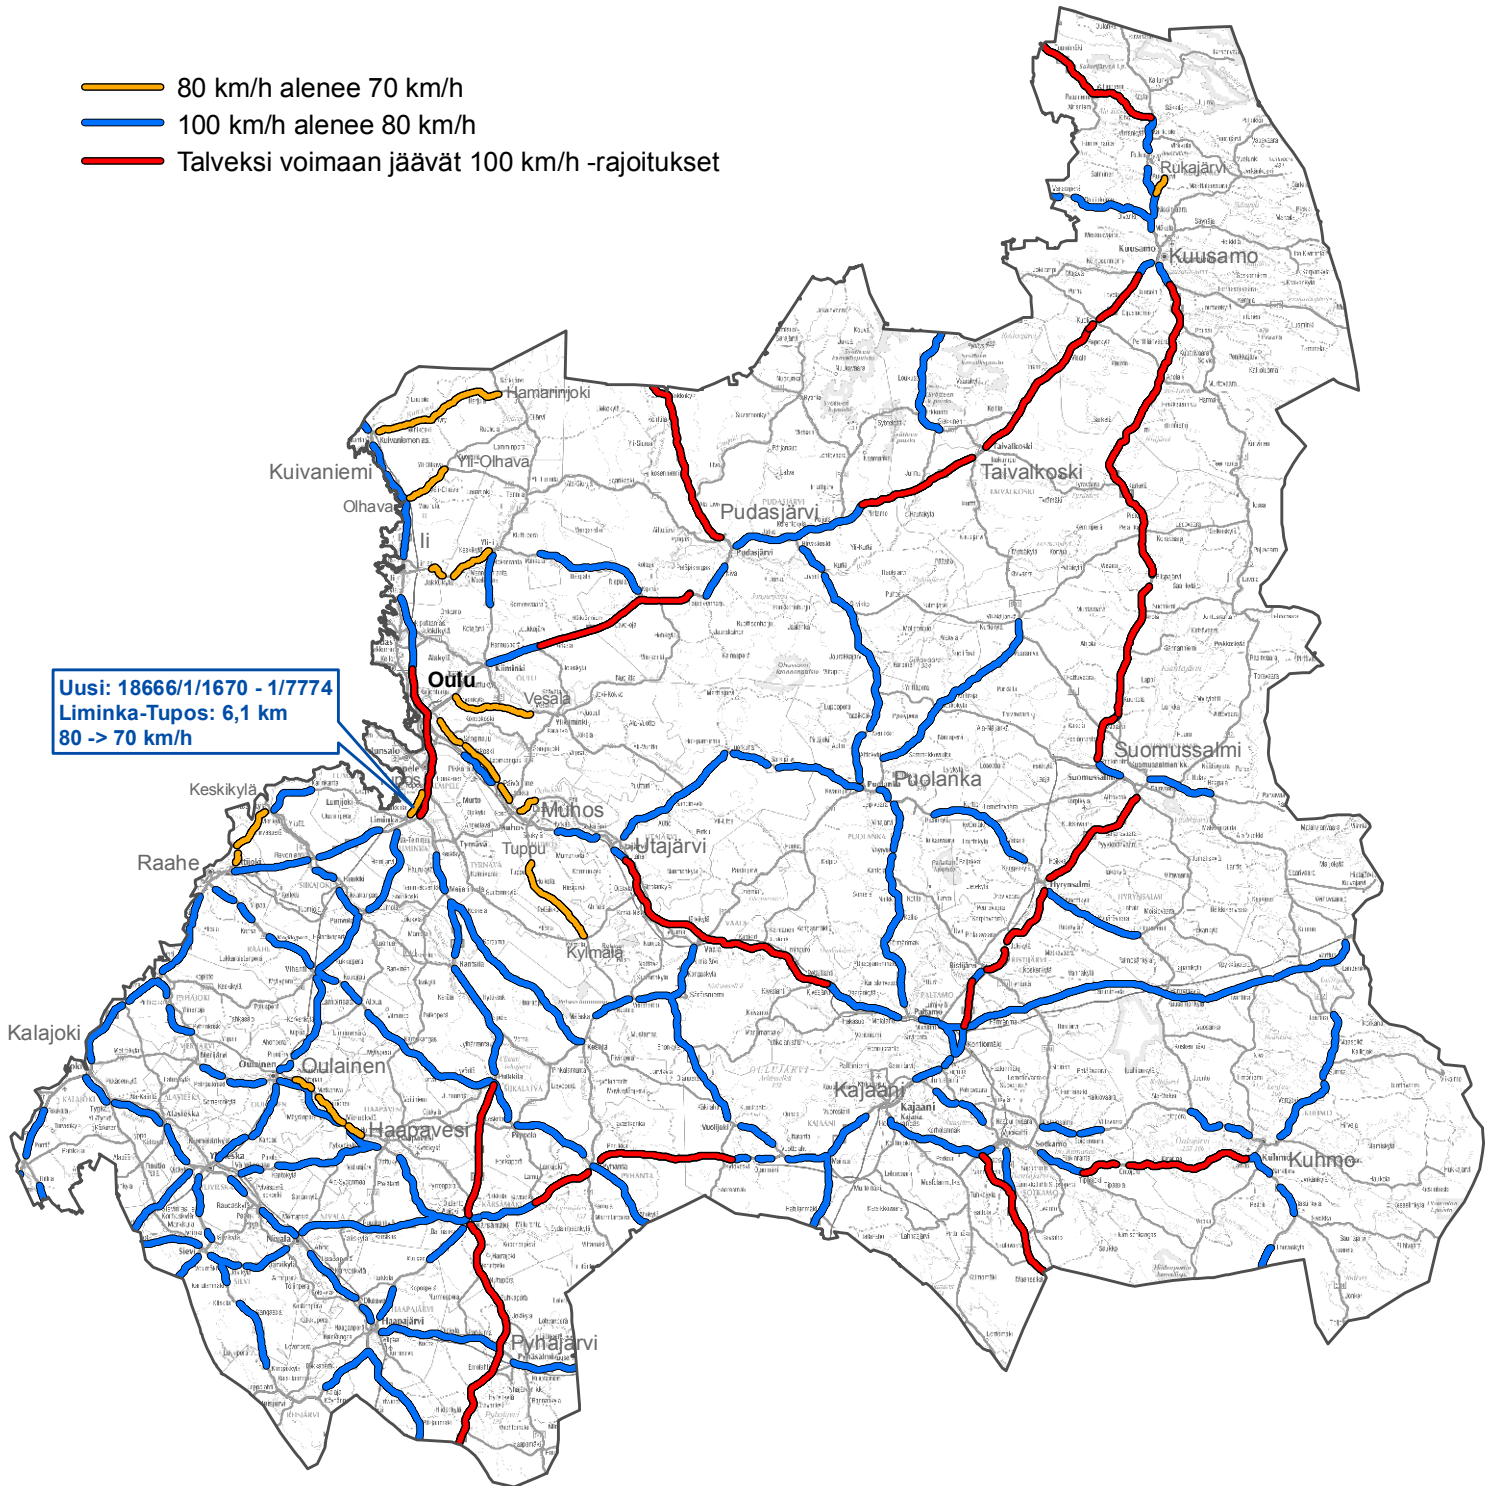

- 80 km/h alenee 70 km/h
- 100 km/h alenee 80 km/h
- Talveksi voimaan jäävät 100 km/h -rajoitukset

Uusi: 18666/1/1670 - 1/7774  
Liminka-Tupos: 6,1 km  
80 -> 70 km/h

0 20 40 km