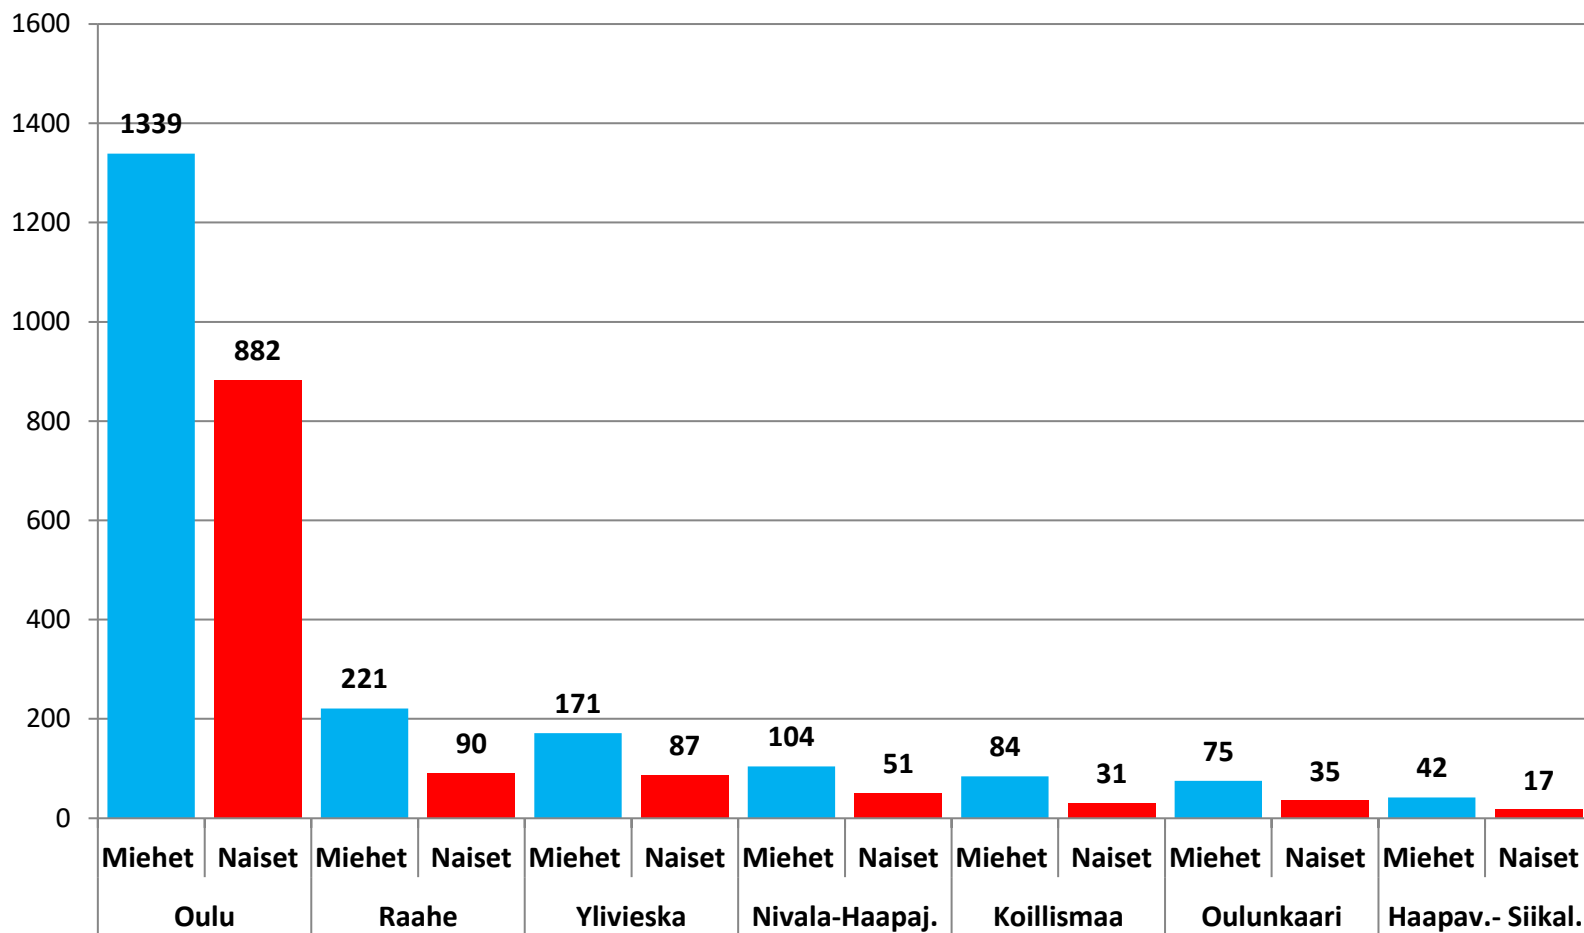

Nuorten työttömyydestä

Pohjois-Pohjanmaalla

- marraskuu 2020

Pohjois-Pohjanmaan ELY-keskus

Alle 25-vuotiaat työttömät työnhakijat kuukausittain kuukauden lopussa Pohjois-Pohjanmaalla 2016-2020

25-29-vuotiaat vastavalmistuneet työttömät työnhakijat kuukausittain Pohjois-Pohjanmaalla 2016-2020

Alle 25-vuotiaiden työttömien työnhakijoiden %-osuus alle 25-vuotiaasta työvoimasta eräissä maakunnissa – marraskuu 2020

Alle 25-vuotiaiden työttömien työnhakijoiden %-osuus alle 25-vuotiaasta työvoimasta seuduittain – marraskuu 2020

Alle 25-vuotiaiden työttömien työnhakijoiden määrä seuduittain – marraskuu 2020

N=3229

Alle 25-vuotiaat työttömät työnhakijat kunnittain 2020 (1/3)

	Tammi	Helmi	Maalis	Huhti	Touko	Kesä	Heinä	Elo	Syys	Loka	Marras	Joulu	Keskim.
Oulu	2026	1985	2517	3255	3224	3428	3143	2310	2089	1988	1969		2539
Raahe	255	247	244	272	250	295	246	229	265	270	272		259
Kempele	110	118	152	179	175	200	164	122	105	99	106		139
Ylivieska	122	107	146	180	170	172	152	125	109	107	102		136
Kuusamo	86	67	105	170	172	172	132	104	98	107	103		120
Nivala	70	56	87	103	96	103	89	69	63	56	60		77
Kalajoki	51	52	72	90	88	89	82	75	65	60	52		71
Muhos	48	46	60	72	70	98	87	71	69	68	71		69
li	56	58	72	89	73	78	69	61	53	48	45		64
Oulainen	61	57	68	82	82	85	76	60	43	41	46		64
Pohjois-Pohjanmaa	3291	3162	3954	5038	4927	5310	4777	3669	3347	3246	3229		3995