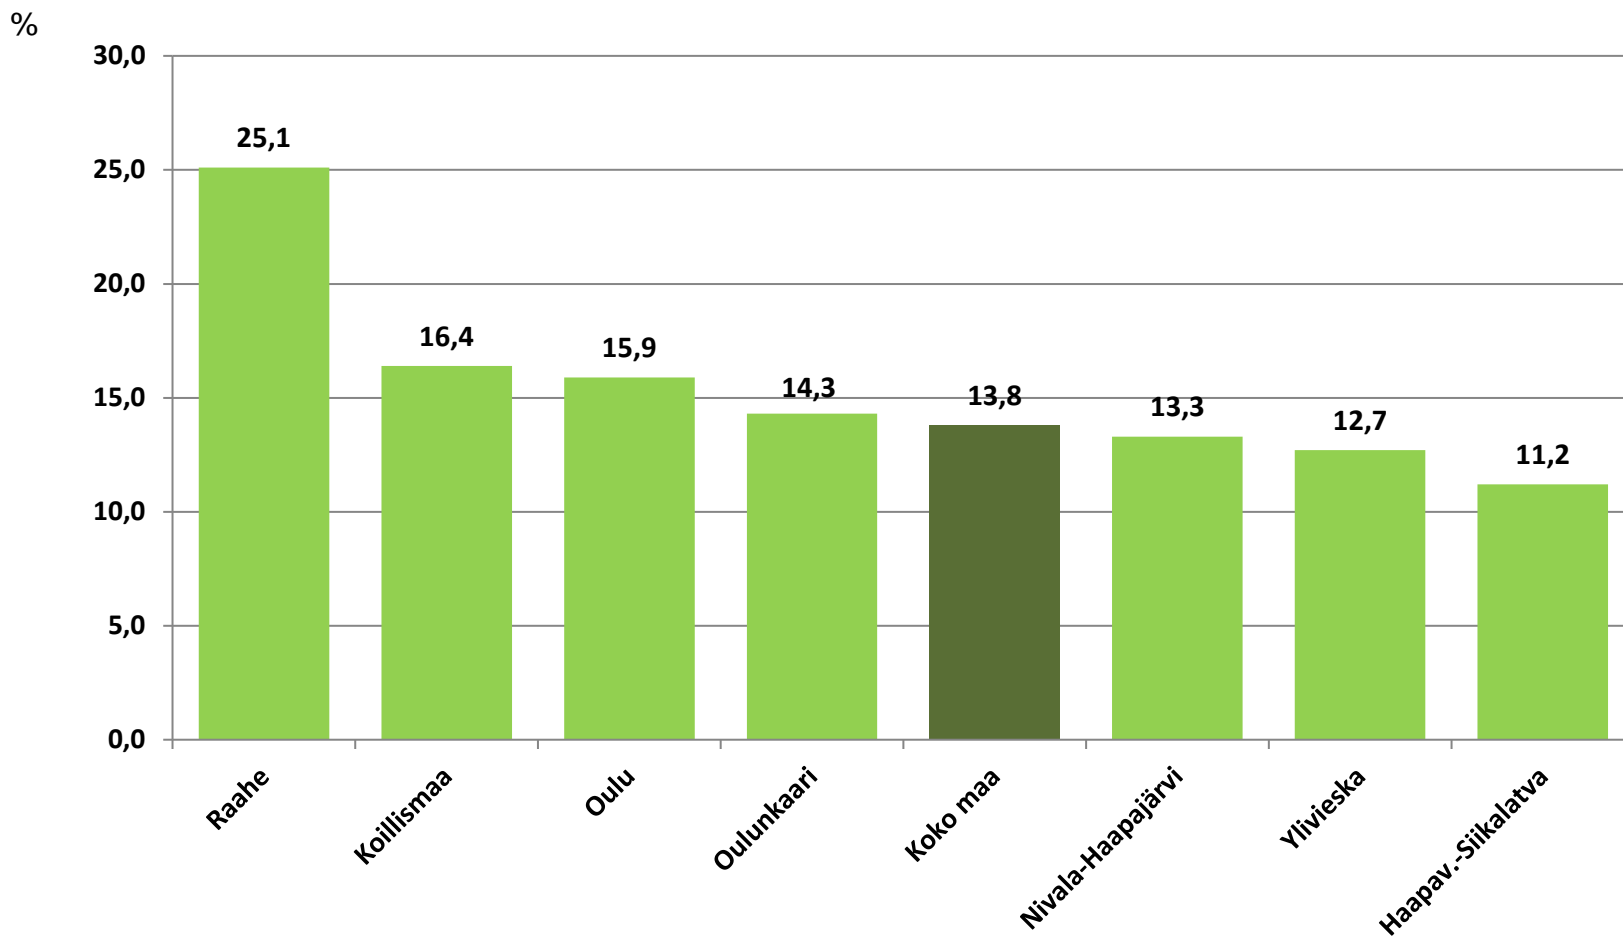

Nuorten työttömyydestä

Pohjois-Pohjanmaalla

- marraskuu 2020

Pohjois-Pohjanmaan ELY-keskus

Alle 25-vuotiaat työttömät työnhakijat kuukausittain kuukauden lopussa Pohjois-Pohjanmaalla 2016-2020

25-29-vuotiaat vastavalmistuneet työttömät työnhakijat kuukausittain Pohjois-Pohjanmaalla 2016-2020

Alle 25-vuotiaiden työttömien työnhakijoiden %-osuus alle 25-vuotiaasta työvoimasta eräissä maakunnissa – marraskuu 2020

Alle 25-vuotiaiden työttömien työnhakijoiden %-osuus alle 25-vuotiaasta työvoimasta seuduittain – marraskuu 2020