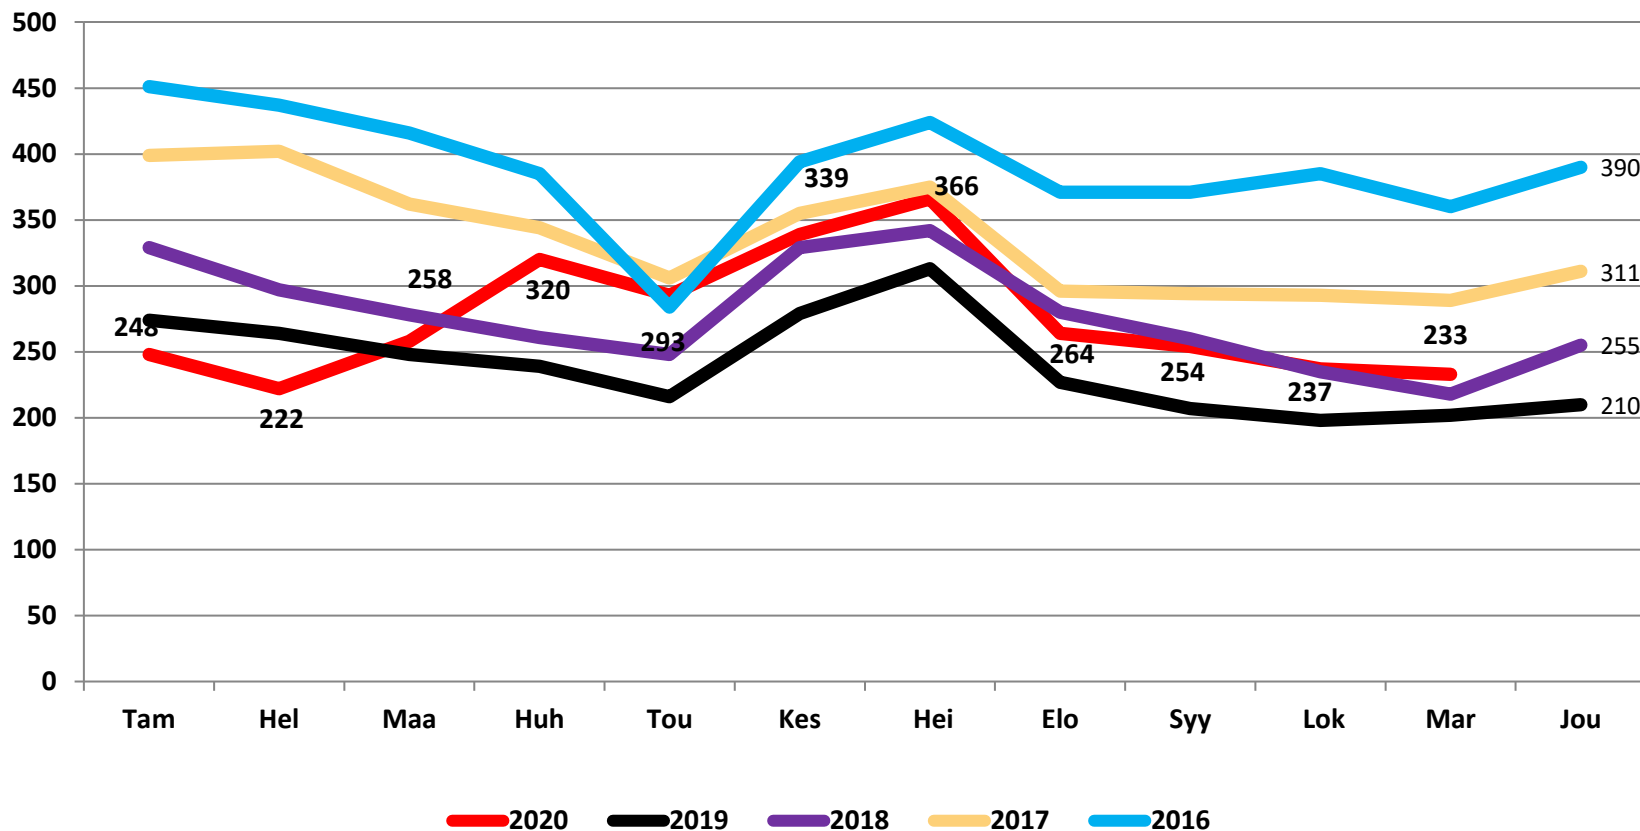

Nuorten työttömyydestä

Pohjois-Pohjanmaalla

- marraskuu 2020

Pohjois-Pohjanmaan ELY-keskus

Alle 25-vuotiaat työttömät työnhakijat kuukausittain kuukauden lopussa Pohjois-Pohjanmaalla 2016-2020

25-29-vuotiaat vastavalmistuneet työttömät työnhakijat kuukausittain Pohjois-Pohjanmaalla 2016-2020

Alle 25-vuotiaiden työttömien työnhakijoiden %-osuus alle 25-vuotiaasta työvoimasta eräissä maakunnissa – marraskuu 2020

Alle 25-vuotiaiden työttömien työnhakijoiden %-osuus alle 25-vuotiaasta työvoimasta seuduittain – marraskuu 2020