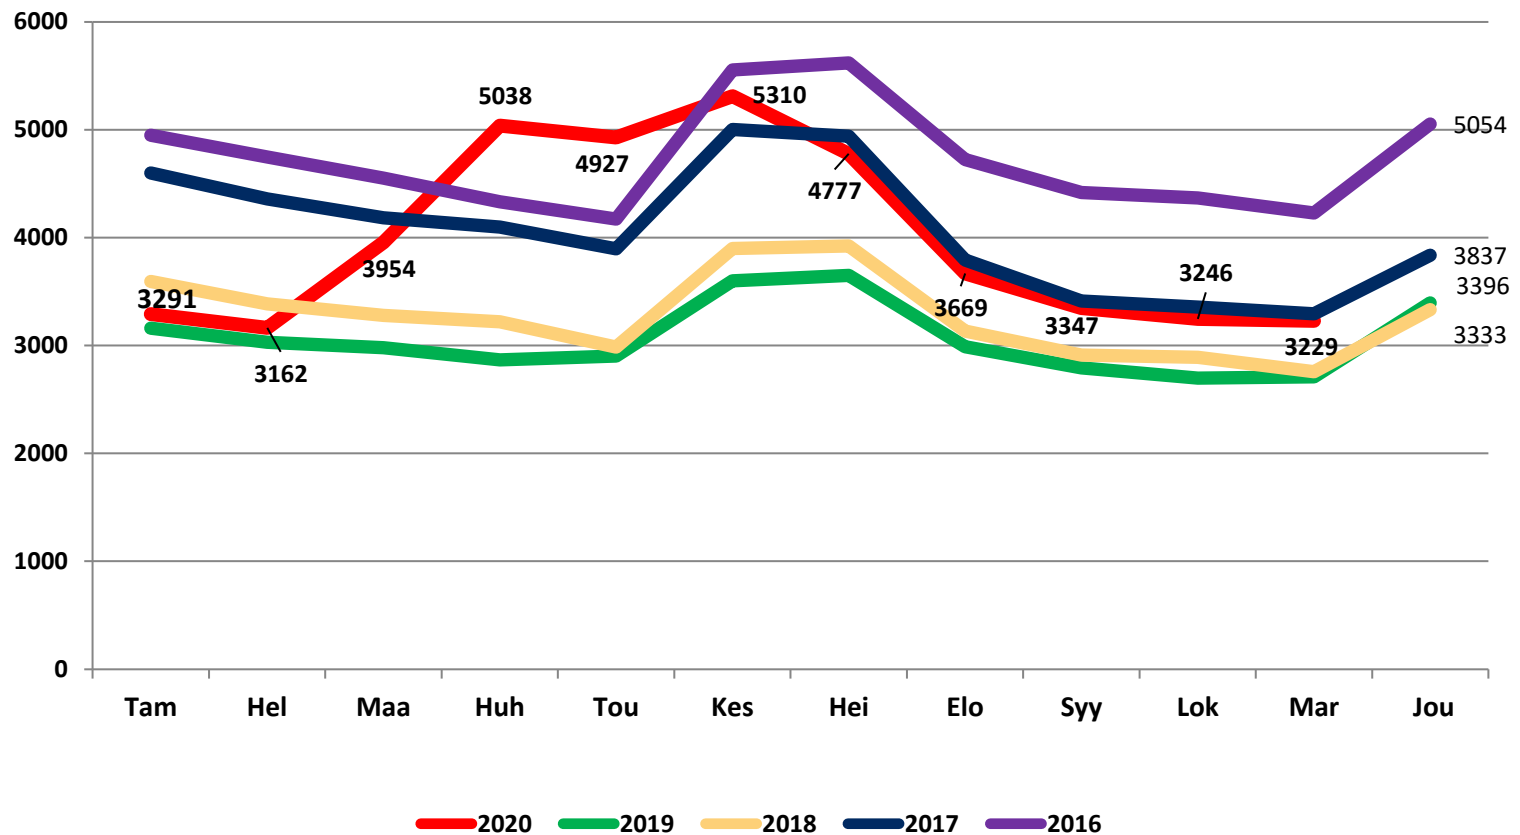

Nuorten työttömyydestä

Pohjois-Pohjanmaalla

- marraskuu 2020

Pohjois-Pohjanmaan ELY-keskus

Alle 25-vuotiaat työttömät työnhakijat kuukausittain kuukauden lopussa Pohjois-Pohjanmaalla 2016-2020

25-29-vuotiaat vastavalmistuneet työttömät työnhakijat kuukausittain Pohjois-Pohjanmaalla 2016-2020

Alle 25-vuotiaiden työttömien työnhakijoiden %-osuus alle 25-vuotiaasta työvoimasta eräissä maakunnissa – marraskuu 2020

Alle 25-vuotiaiden työttömien työnhakijoiden %-osuus alle 25-vuotiaasta työvoimasta seuduittain – marraskuu 2020

Alle 25-vuotiaiden työttömien työnhakijoiden määrä seuduittain – marraskuu 2020

N=3229

Alle 25-vuotiaat työttömät työnhakijat kunnittain 2020 (1/3)

	Tammi	Helmi	Maalis	Huhti	Touko	Kesä	Heinä	Elo	Syys	Loka	Marras	Joulu	Keskim.
Oulu	2026	1985	2517	3255	3224	3428	3143	2310	2089	1988	1969		2539
Raahe	255	247	244	272	250	295	246	229	265	270	272		259
Kempele	110	118	152	179	175	200	164	122	105	99	106		139
Ylivieska	122	107	146	180	170	172	152	125	109	107	102		136
Kuusamo	86	67	105	170	172	172	132	104	98	107	103		120
Nivala	70	56	87	103	96	103	89	69	63	56	60		77
Kalajoki	51	52	72	90	88	89	82	75	65	60	52		71
Muhos	48	46	60	72	70	98	87	71	69	68	71		69
li	56	58	72	89	73	78	69	61	53	48	45		64
Oulainen	61	57	68	82	82	85	76	60	43	41	46		64
Pohjois-Pohjanmaa	3291	3162	3954	5038	4927	5310	4777	3669	3347	3246	3229		3995