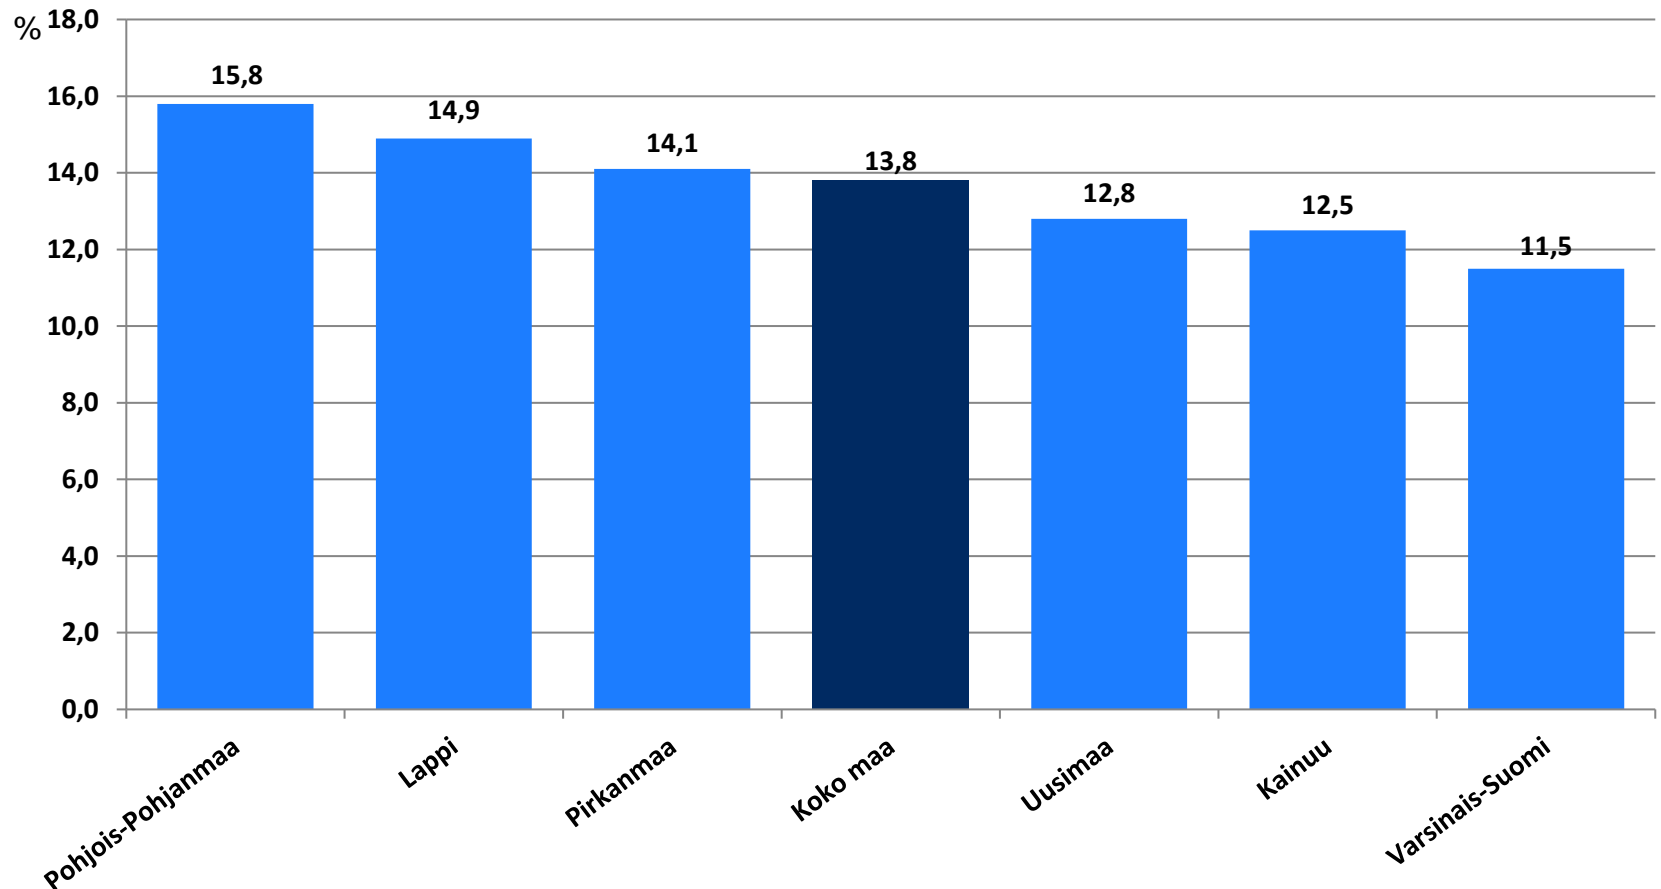

Nuorten työttömyydestä

Pohjois-Pohjanmaalla

- marraskuu 2020

Pohjois-Pohjanmaan ELY-keskus

Alle 25-vuotiaat työttömät työnhakijat kuukausittain kuukauden lopussa Pohjois-Pohjanmaalla 2016-2020

25-29-vuotiaat vastavalmistuneet työttömät työnhakijat kuukausittain Pohjois-Pohjanmaalla 2016-2020

Alle 25-vuotiaiden työttömien työnhakijoiden %-osuus alle 25-vuotiaasta työvoimasta eräissä maakunnissa – marraskuu 2020

Alle 25-vuotiaiden työttömien työnhakijoiden %-osuus alle 25-vuotiaasta työvoimasta seuduittain – marraskuu 2020