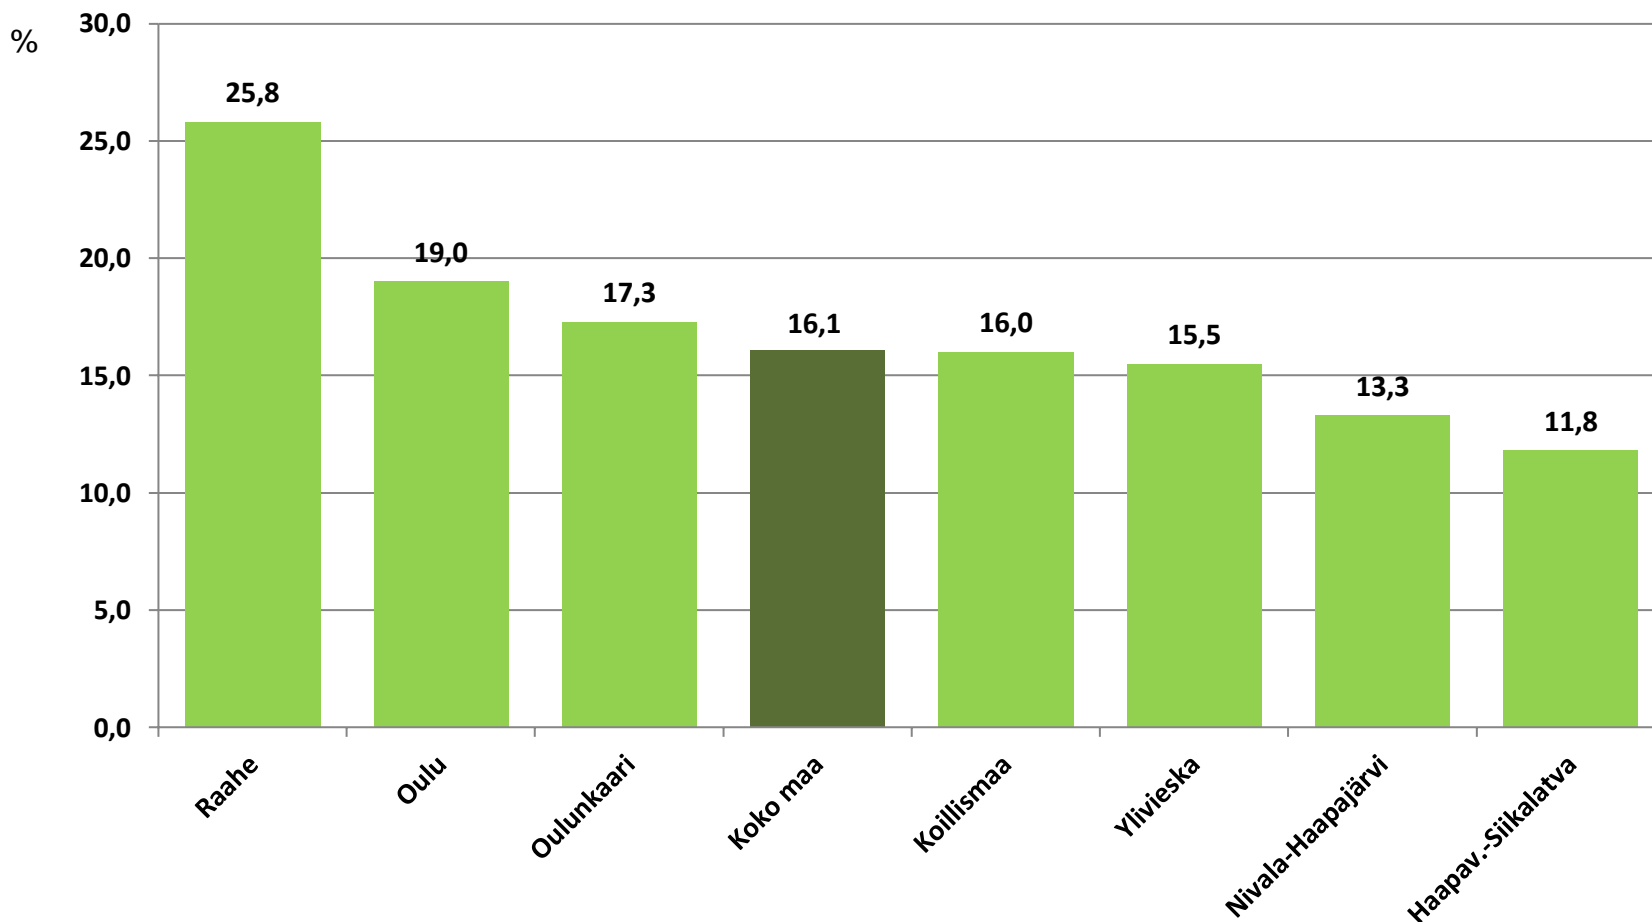

Nuorten työttömyydestä

Pohjois-Pohjanmaalla

- maaliskuu 2021

Alle 25-vuotiaat työttömät työnhakijat kuukausittain kuukauden lopussa Pohjois-Pohjanmaalla 2017-2021

25-29-vuotiaat vastavalmistuneet työttömät työnhakijat kuukausittain Pohjois-Pohjanmaalla 2017-2021

Alle 25-vuotiaiden työttömien työnhakijoiden %-osuus alle 25-vuotiaasta työvoimasta eräissä maakunnissa – maaliskuu 2021

Alle 25-vuotiaiden työttömien työnhakijoiden %-osuus alle 25-vuotiaasta työvoimasta seuduittain – maaliskuu 2021

Alle 25-vuotiaiden työttömien työnhakijoiden määrä seuduittain – maaliskuu 2021

N=3736

Alle 25-vuotiaat työttömät työnhakijat kunnittain 2021 (1/3)

	Tammi	Helmi	Maalis	Huhti	Touko	Kesä	Heinä	Elo	Syys	Loka	Marras	Joulu	Keskim.
Oulu	2358	2282	2371										
Raahe	288	280	272										280
Ylivieska	123	133	137										131
Kempele	115	113	110										113
Kuusamo	118	96	95										103
Muhos	77	72	74										74
Nivala	71	74	66										70
Ii	61	65	69										65
Kalajoki	67	62	59										63
Liminka	56	65	57										59
Pohjois-Pohjanmaa	3811	3712	3736										3753