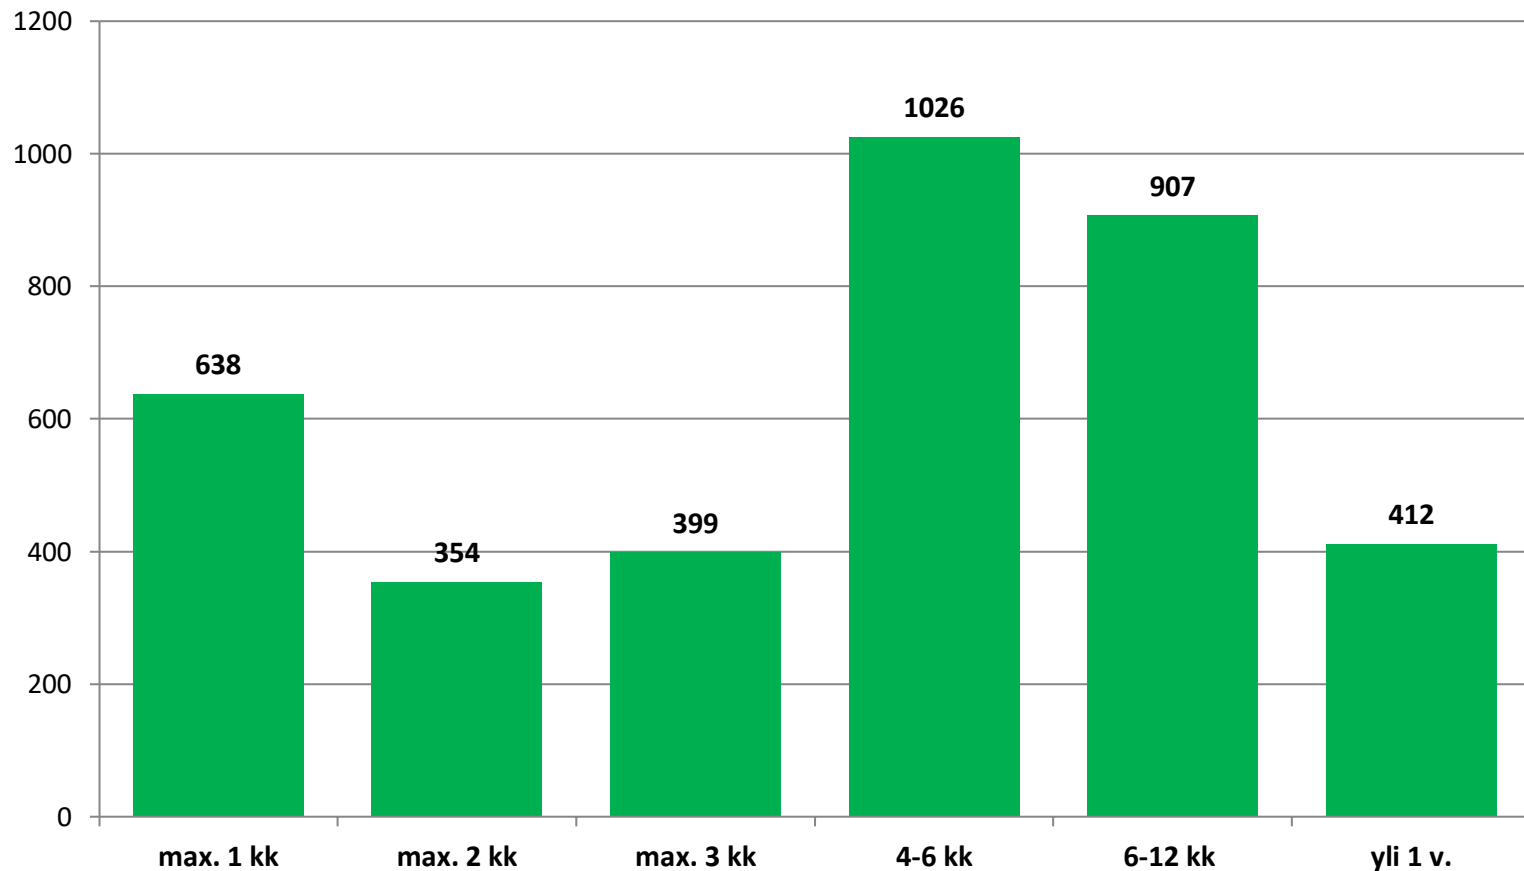

Alle 25-vuotiaat työttömät työnhakijat kunnittain 2021 (3/3)

	Tammi	Helmi	Maalis	Huhti	Touko	Kesä	Heinä	Elo	Syys	Loka	Marras	Joulu	Keskim.
Reisjärvi	19	19	17										18
Taivalkoski	18	16	19										18
Kärsämäki	16	17											17
Alavieska	14	15	17										15
Vaala	16	16	13										15
Lumijoki	11	14	13										13
Utajärvi	11	12	11										11
Merijärvi	10	12	8										10
Pyhäntä	6	6	7										6
Hailuoto	..	..	..										..
Pohjois- Pohjanmaa	3811	3712	3736										3753

Työttömyyden kesto alle 25-v. työttömillä työnhakijoilla Pohjois-Pohjanmaalla – maaliskuu 2021

N=3736