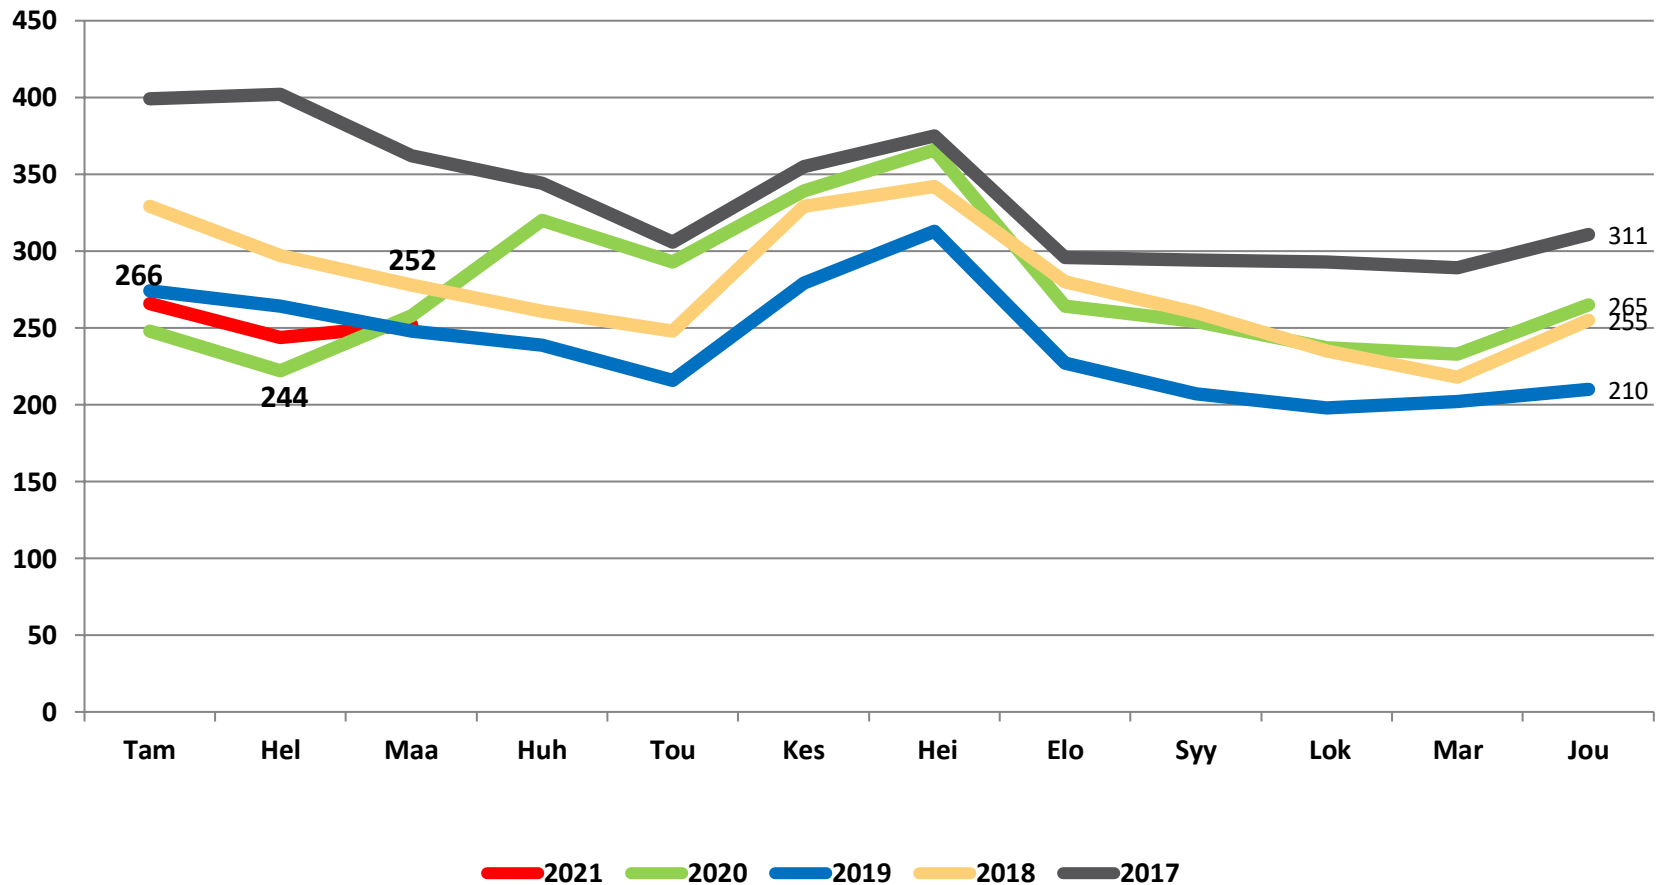

Nuorten työttömyydestä

Pohjois-Pohjanmaalla

- maaliskuu 2021

Alle 25-vuotiaat työttömät työnhakijat kuukausittain kuukauden lopussa Pohjois-Pohjanmaalla 2017-2021

25-29-vuotiaat vastavalmistuneet työttömät työnhakijat kuukausittain Pohjois-Pohjanmaalla 2017-2021

Alle 25-vuotiaiden työttömien työnhakijoiden %-osuus alle 25-vuotiaasta työvoimasta eräissä maakunnissa – maaliskuu 2021

Alle 25-vuotiaiden työttömien työnhakijoiden %-osuus alle 25-vuotiaasta työvoimasta seuduittain – maaliskuu 2021