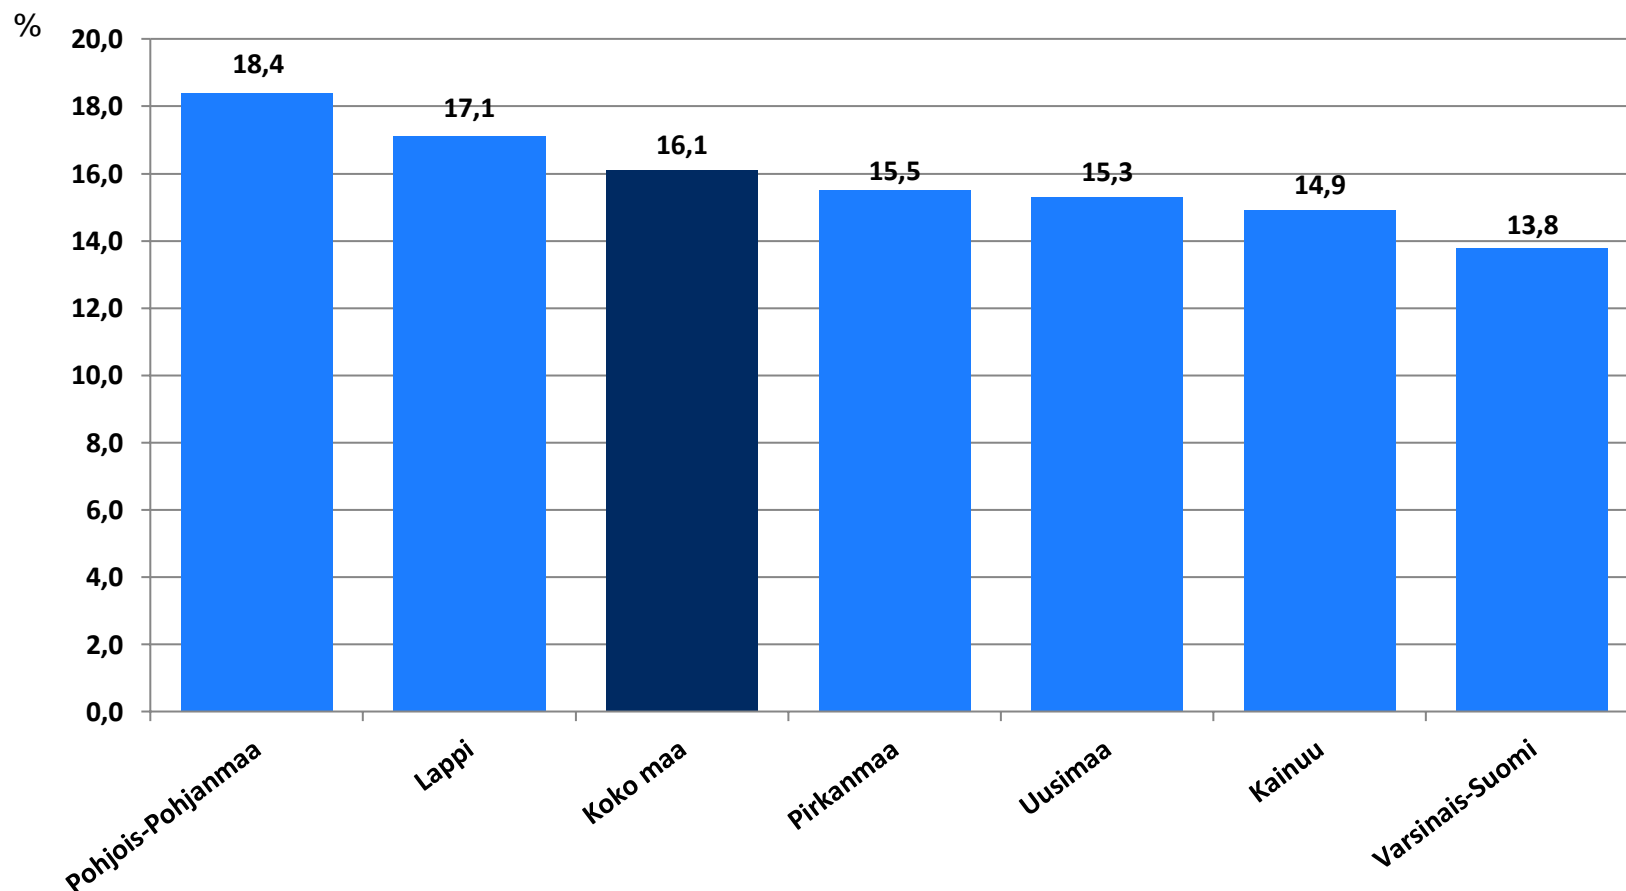

Nuorten työttömyydestä

Pohjois-Pohjanmaalla

- maaliskuu 2021

Alle 25-vuotiaat työttömät työnhakijat kuukausittain kuukauden lopussa Pohjois-Pohjanmaalla 2017-2021

25-29-vuotiaat vastavalmistuneet työttömät työnhakijat kuukausittain Pohjois-Pohjanmaalla 2017-2021

Alle 25-vuotiaiden työttömien työnhakijoiden %-osuus alle 25-vuotiaasta työvoimasta eräissä maakunnissa – maaliskuu 2021

Alle 25-vuotiaiden työttömien työnhakijoiden %-osuus alle 25-vuotiaasta työvoimasta seuduittain – maaliskuu 2021

Alle 25-vuotiaiden työttömien työnhakijoiden määrä seuduittain – maaliskuu 2021

N=3736

Alle 25-vuotiaat työttömät työnhakijat kunnittain 2021 (1/3)

	Tammi	Helmi	Maalis	Huhti	Touko	Kesä	Heinä	Elo	Syys	Loka	Marras	Joulu	Keskim.
Oulu	2358	2282	2371										
Raahe	288	280	272										280
Ylivieska	123	133	137										131
Kempele	115	113	110										113
Kuusamo	118	96	95										103
Muhos	77	72	74										74
Nivala	71	74	66										70
Ii	61	65	69										65
Kalajoki	67	62	59										63
Liminka	56	65	57										59
Pohjois-Pohjanmaa	3811	3712	3736										3753