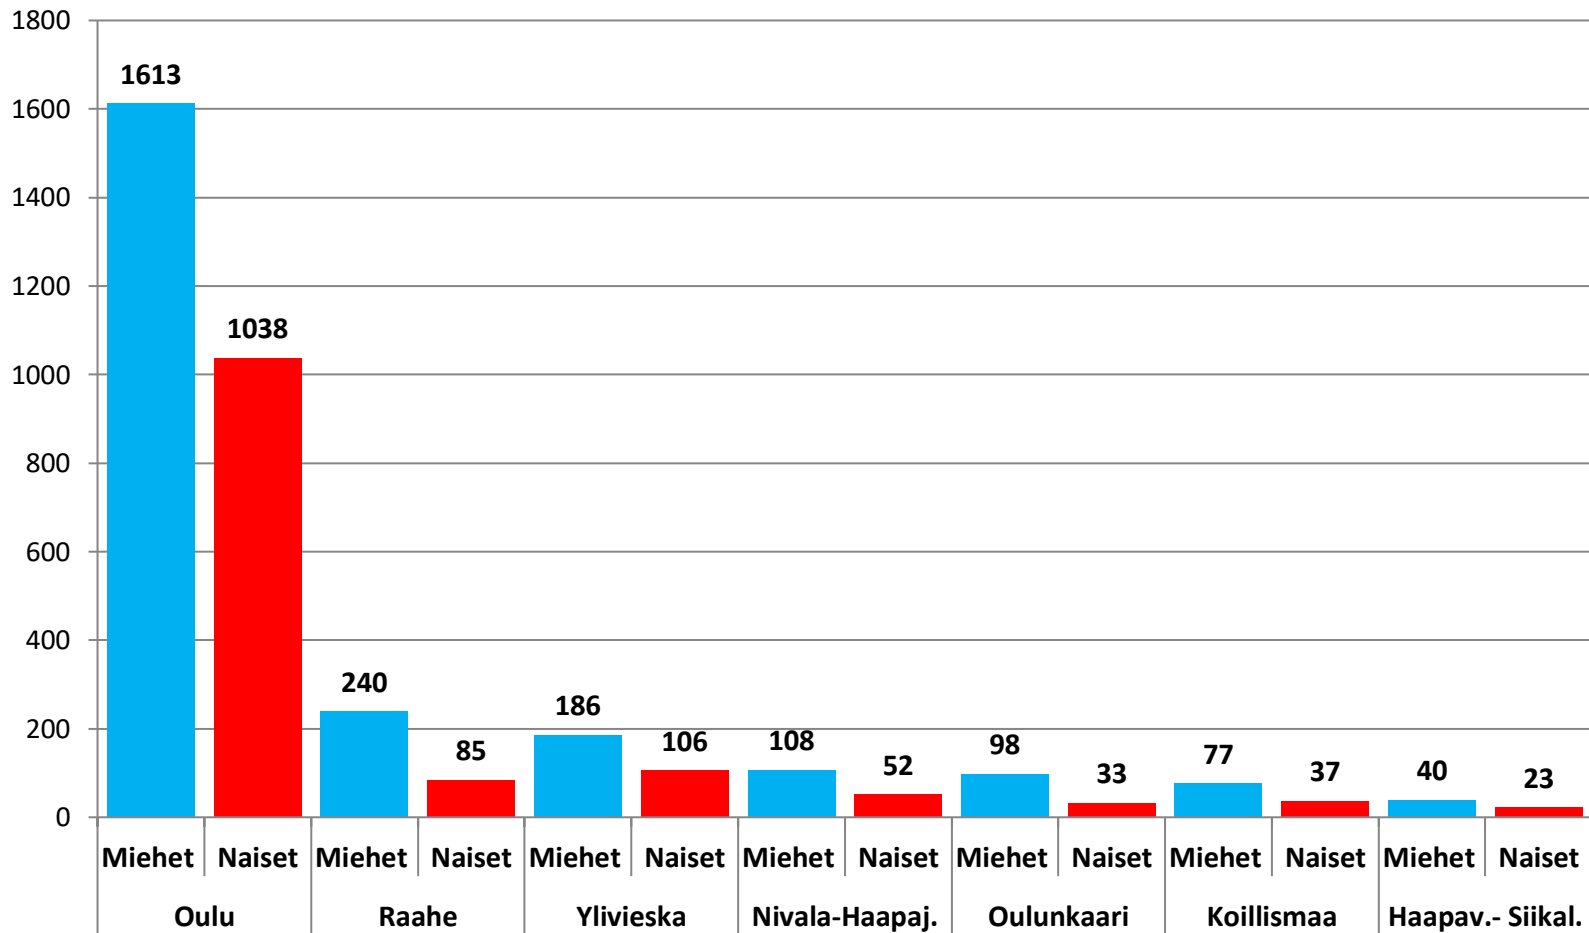

Nuorten työttömyydestä

Pohjois-Pohjanmaalla

- maaliskuu 2021

Alle 25-vuotiaat työttömät työnhakijat kuukausittain kuukauden lopussa Pohjois-Pohjanmaalla 2017-2021

25-29-vuotiaat vastavalmistuneet työttömät työnhakijat kuukausittain Pohjois-Pohjanmaalla 2017-2021

Alle 25-vuotiaiden työttömien työnhakijoiden %-osuus alle 25-vuotiaasta työvoimasta eräissä maakunnissa – maaliskuu 2021

Alle 25-vuotiaiden työttömien työnhakijoiden %-osuus alle 25-vuotiaasta työvoimasta seuduittain – maaliskuu 2021

Alle 25-vuotiaiden työttömien työnhakijoiden määrä seuduittain – maaliskuu 2021

N=3736

Alle 25-vuotiaat työttömät työnhakijat kunnittain 2021 (1/3)

	Tammi	Helmi	Maalis	Huhti	Touko	Kesä	Heinä	Elo	Syys	Loka	Marras	Joulu	Keskim.
Oulu	2358	2282	2371										
Raahe	288	280	272										280
Ylivieska	123	133	137										131
Kempele	115	113	110										113
Kuusamo	118	96	95										103
Muhos	77	72	74										74
Nivala	71	74	66										70
Ii	61	65	69										65
Kalajoki	67	62	59										63
Liminka	56	65	57										59
Pohjois-Pohjanmaa	3811	3712	3736										3753