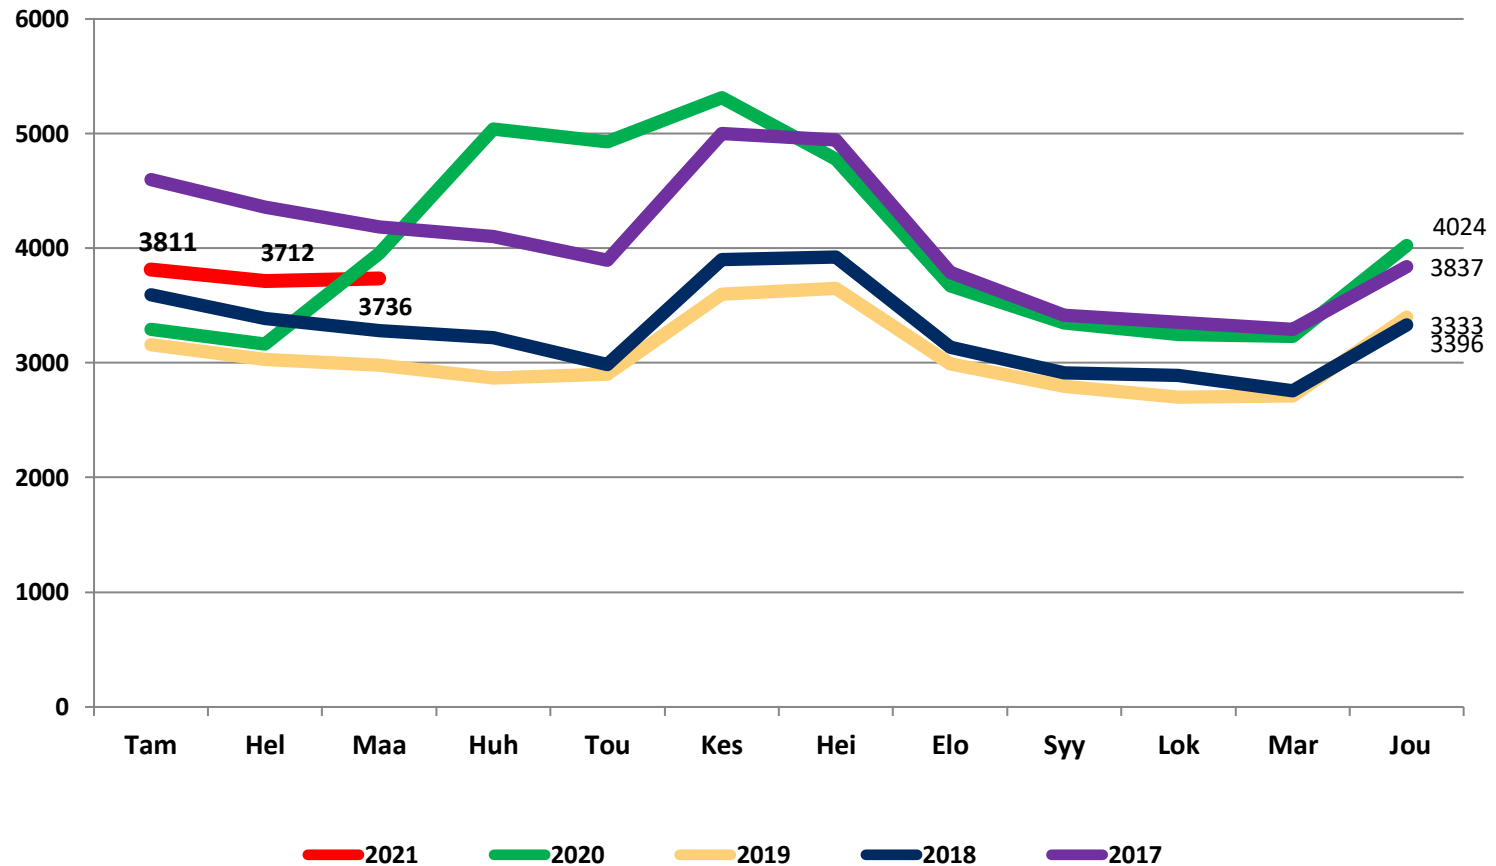

Nuorten työttömyydestä

Pohjois-Pohjanmaalla

- maaliskuu 2021

Alle 25-vuotiaat työttömät työnhakijat kuukausittain kuukauden lopussa Pohjois-Pohjanmaalla 2017-2021

25-29-vuotiaat vastavalmistuneet työttömät työnhakijat kuukausittain Pohjois-Pohjanmaalla 2017-2021

Alle 25-vuotiaiden työttömien työnhakijoiden %-osuus alle 25-vuotiaasta työvoimasta eräissä maakunnissa – maaliskuu 2021

Alle 25-vuotiaiden työttömien työnhakijoiden %-osuus alle 25-vuotiaasta työvoimasta seuduittain – maaliskuu 2021

Alle 25-vuotiaiden työttömien työnhakijoiden määrä seuduittain – maaliskuu 2021

N=3736

Alle 25-vuotiaat työttömät työnhakijat kunnittain 2021 (1/3)

	Tammi	Helmi	Maalis	Huhti	Touko	Kesä	Heinä	Elo	Syys	Loka	Marras	Joulu	Keskim.
Oulu	2358	2282	2371										
Raahe	288	280	272										280
Ylivieska	123	133	137										131
Kempele	115	113	110										113
Kuusamo	118	96	95										103
Muhos	77	72	74										74
Nivala	71	74	66										70
Ii	61	65	69										65
Kalajoki	67	62	59										63
Liminka	56	65	57										59
Pohjois-Pohjanmaa	3811	3712	3736										3753