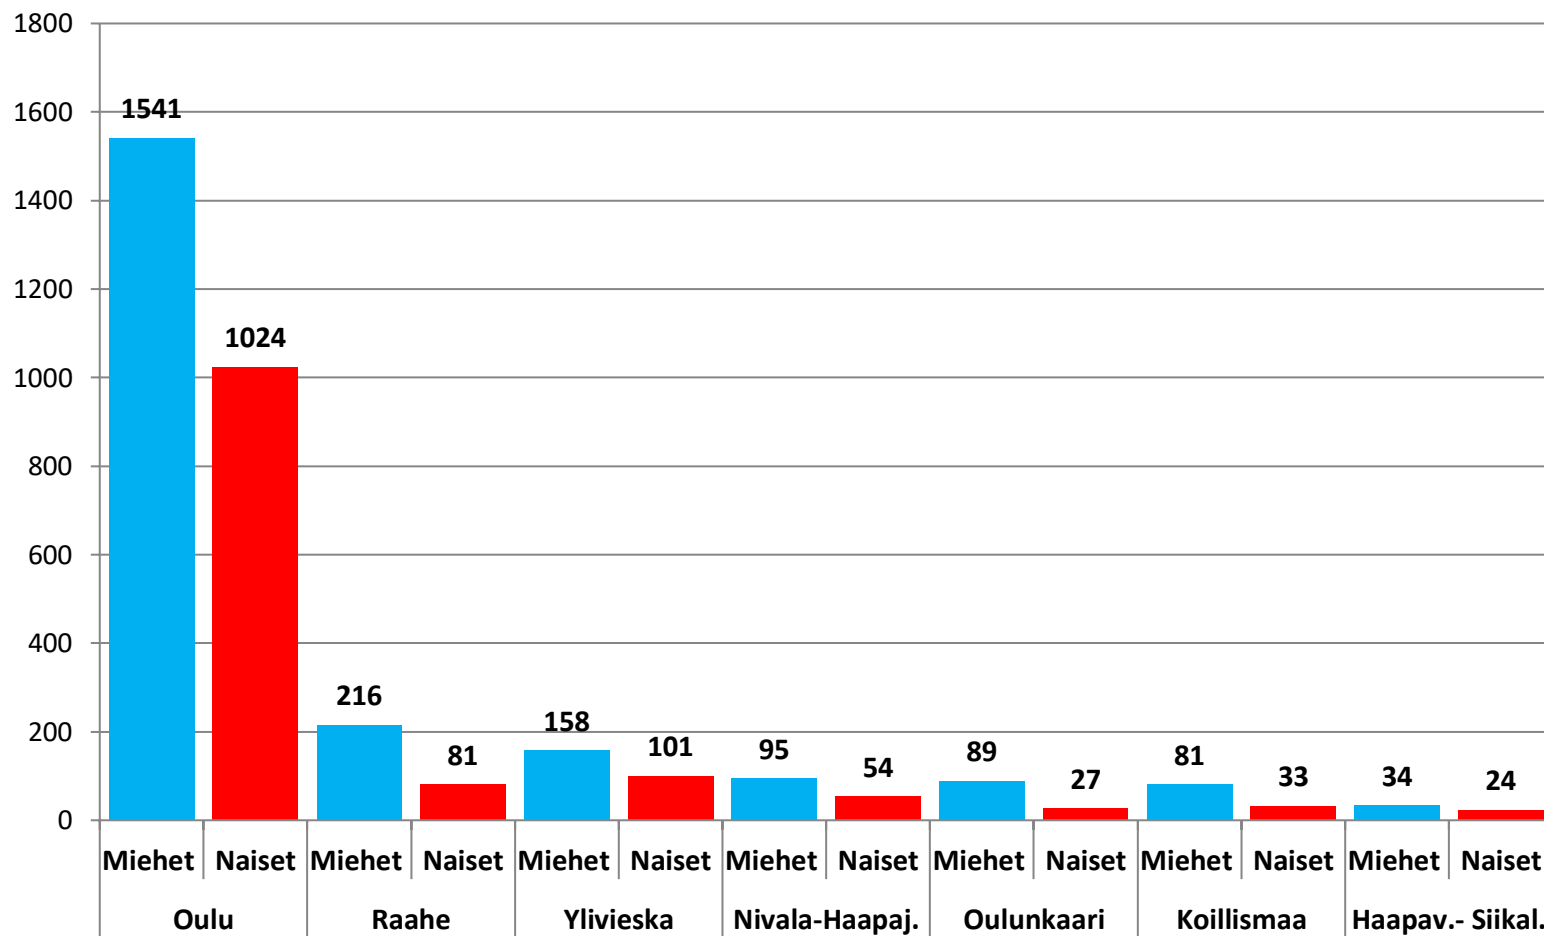

Nuorten työttömyydestä

Pohjois-Pohjanmaalla

- huhtikuu 2021

Alle 25-vuotiaat työttömät työnhakijat kuukausittain kuukauden lopussa Pohjois-Pohjanmaalla 2017-2021

25-29-vuotiaat vastavalmistuneet työttömät työnhakijat kuukausittain Pohjois-Pohjanmaalla 2017-2021

Alle 25-vuotiaiden työttömien työnhakijoiden %-osuus alle 25-vuotiaasta työvoimasta eräissä maakunnissa – huhtikuu 2021

Alle 25-vuotiaiden työttömien työnhakijoiden %-osuus alle 25-vuotiaasta työvoimasta seuduittain – huhtikuu 2021

Alle 25-vuotiaiden työttömien työnhakijoiden määrä seuduittain – huhtikuu 2021

N=3558

Alle 25-vuotiaat työttömät työnhakijat kunnittain 2021 (1/3)

	Tammi	Helmi	Maalis	Huhti	Touko	Kesä	Heinä	Elo	Syys	Loka	Marras	Joulu	Keskim.
Oulu	2358	2282	2371	2320									2333
Raahe	288	280	272	251									273
Ylivieska	123	133	137	118									128
Kempele	115	113	110	98									109
Kuusamo	118	96	95	99									102
Muhos	77	72	74	75									75
Nivala	71	74	66	55									67
Ii	61	65	69	54									62
Kalajoki	67	62	59	57									61
Liminka	56	65	57	34									53
Pohjois-Pohjanmaa	3811	3712	3736	3558									3704