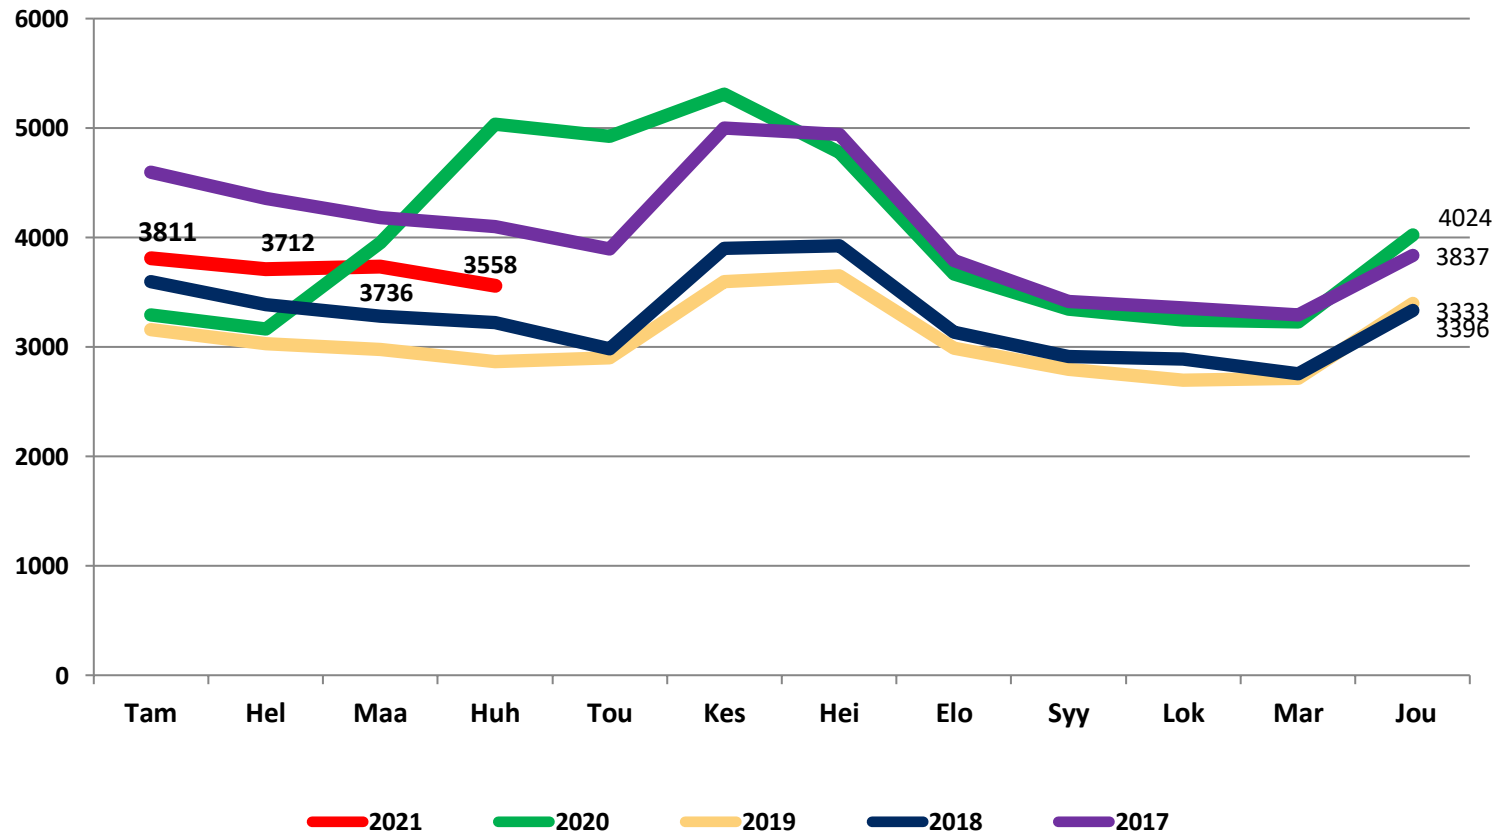

Nuorten työttömyydestä

Pohjois-Pohjanmaalla

- huhtikuu 2021

Alle 25-vuotiaat työttömät työnhakijat kuukausittain kuukauden lopussa Pohjois-Pohjanmaalla 2017-2021

25-29-vuotiaat vastavalmistuneet työttömät työnhakijat kuukausittain Pohjois-Pohjanmaalla 2017-2021

Alle 25-vuotiaiden työttömien työnhakijoiden %-osuus alle 25-vuotiaasta työvoimasta eräissä maakunnissa – huhtikuu 2021

Alle 25-vuotiaiden työttömien työnhakijoiden %-osuus alle 25-vuotiaasta työvoimasta seuduittain – huhtikuu 2021