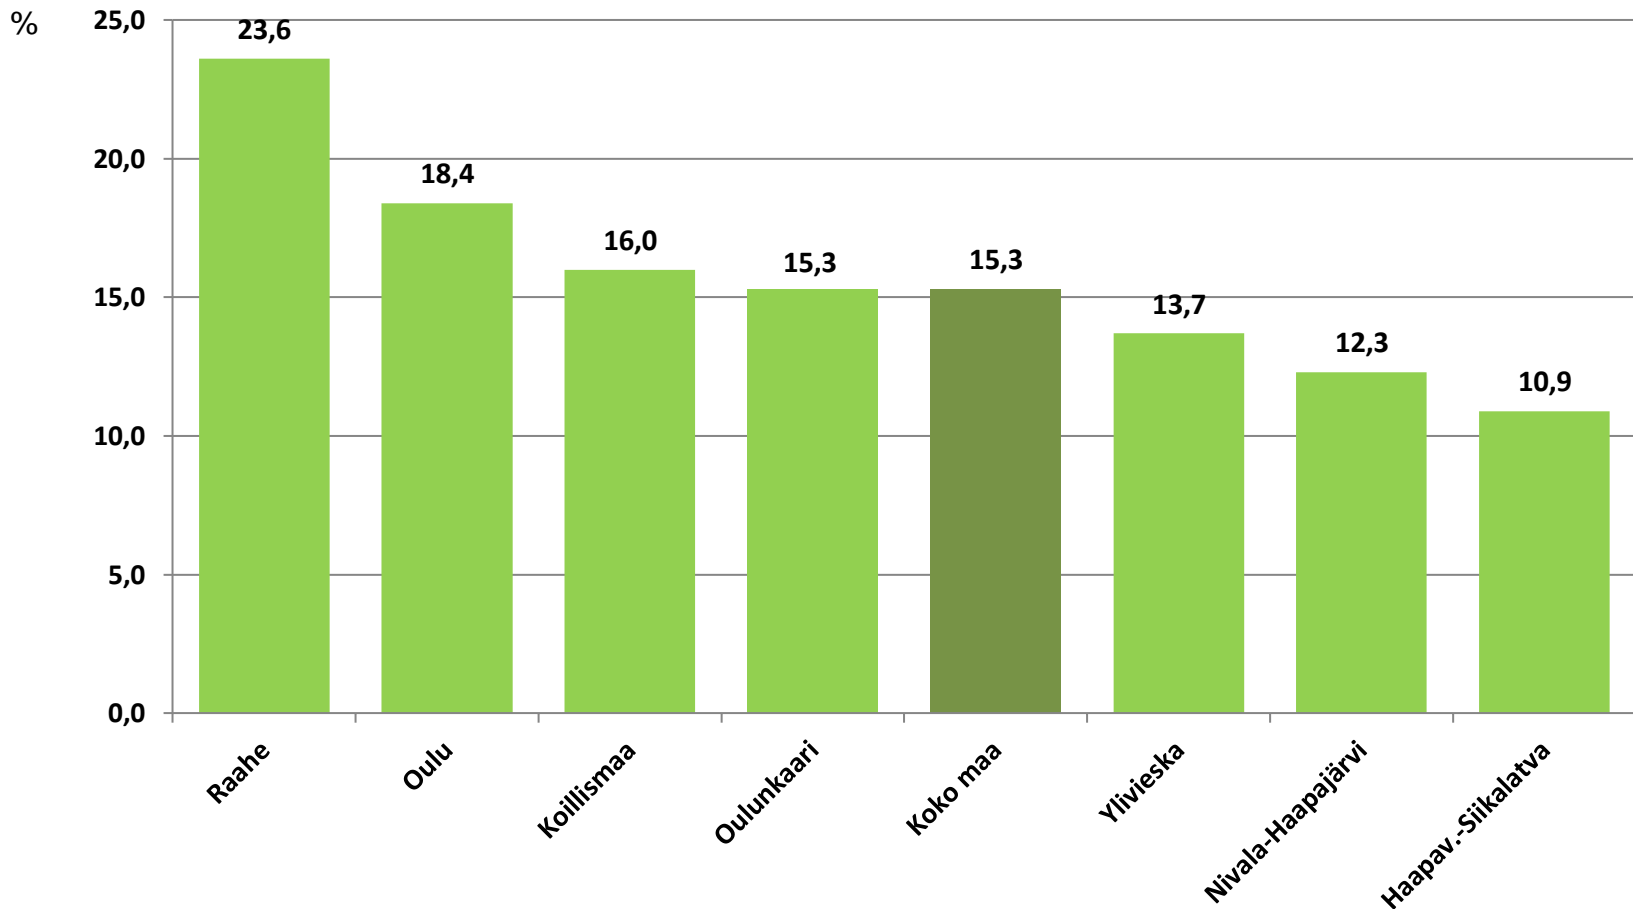

Nuorten työttömyydestä

Pohjois-Pohjanmaalla

- huhtikuu 2021

Alle 25-vuotiaat työttömät työnhakijat kuukausittain kuukauden lopussa Pohjois-Pohjanmaalla 2017-2021

25-29-vuotiaat vastavalmistuneet työttömät työnhakijat kuukausittain Pohjois-Pohjanmaalla 2017-2021

Alle 25-vuotiaiden työttömien työnhakijoiden %-osuus alle 25-vuotiaasta työvoimasta eräissä maakunnissa – huhtikuu 2021

Alle 25-vuotiaiden työttömien työnhakijoiden %-osuus alle 25-vuotiaasta työvoimasta seuduittain – huhtikuu 2021