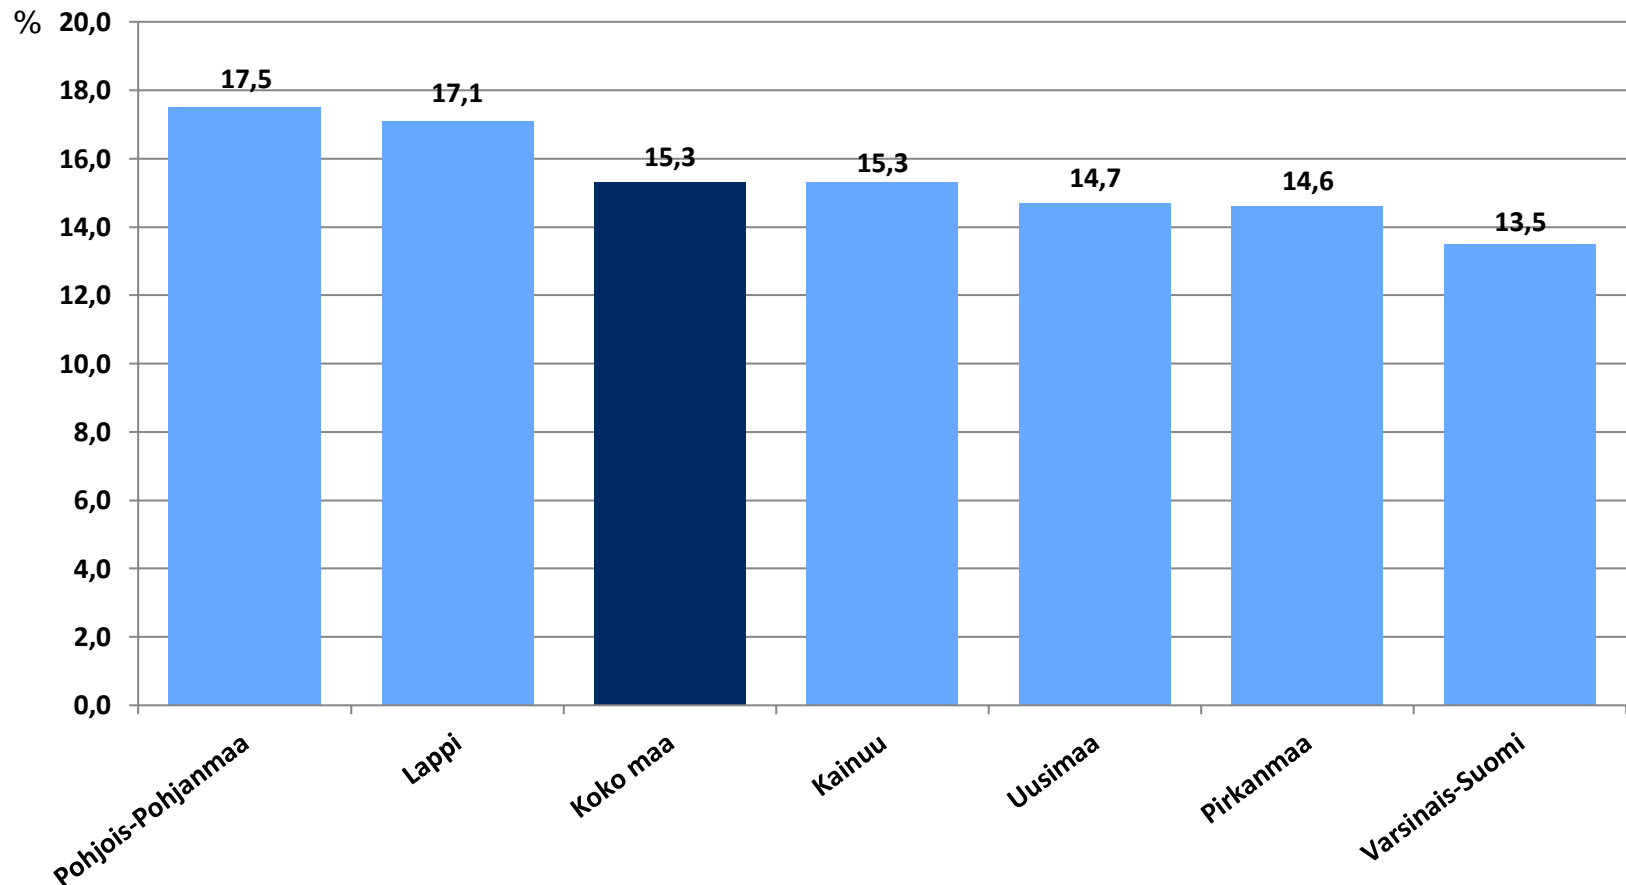

Nuorten työttömyydestä

Pohjois-Pohjanmaalla

- huhtikuu 2021

Alle 25-vuotiaat työttömät työnhakijat kuukausittain kuukauden lopussa Pohjois-Pohjanmaalla 2017-2021

25-29-vuotiaat vastavalmistuneet työttömät työnhakijat kuukausittain Pohjois-Pohjanmaalla 2017-2021

Alle 25-vuotiaiden työttömien työnhakijoiden %-osuus alle 25-vuotiaasta työvoimasta eräissä maakunnissa – huhtikuu 2021

Alle 25-vuotiaiden työttömien työnhakijoiden %-osuus alle 25-vuotiaasta työvoimasta seuduittain – huhtikuu 2021

Alle 25-vuotiaiden työttömien työnhakijoiden määrä seuduittain – huhtikuu 2021

N=3558

Alle 25-vuotiaat työttömät työnhakijat kunnittain 2021 (1/3)

	Tammi	Helmi	Maalis	Huhti	Touko	Kesä	Heinä	Elo	Syys	Loka	Marras	Joulu	Keskim.
Oulu	2358	2282	2371	2320									2333
Raahe	288	280	272	251									273
Ylivieska	123	133	137	118									128
Kempele	115	113	110	98									109
Kuusamo	118	96	95	99									102
Muhos	77	72	74	75									75
Nivala	71	74	66	55									67
Ii	61	65	69	54									62
Kalajoki	67	62	59	57									61
Liminka	56	65	57	34									53
Pohjois-Pohjanmaa	3811	3712	3736	3558									3704