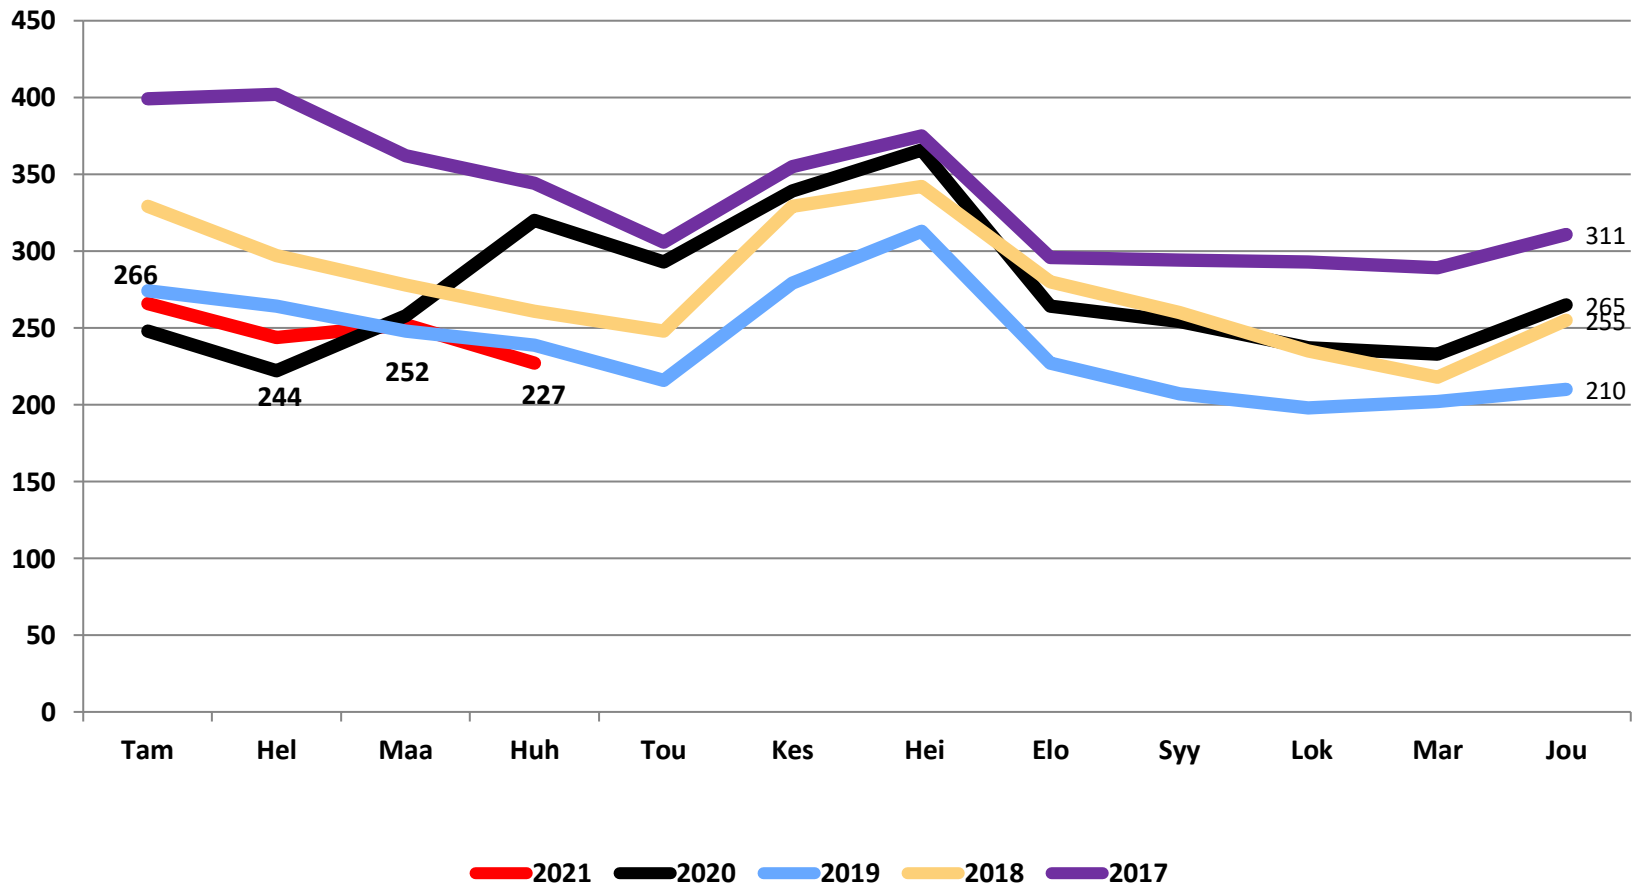

Nuorten työttömyydestä

Pohjois-Pohjanmaalla

- huhtikuu 2021

Alle 25-vuotiaat työttömät työnhakijat kuukausittain kuukauden lopussa Pohjois-Pohjanmaalla 2017-2021

25-29-vuotiaat vastavalmistuneet työttömät työnhakijat kuukausittain Pohjois-Pohjanmaalla 2017-2021

Alle 25-vuotiaiden työttömien työnhakijoiden %-osuus alle 25-vuotiaasta työvoimasta eräissä maakunnissa – huhtikuu 2021

Alle 25-vuotiaiden työttömien työnhakijoiden %-osuus alle 25-vuotiaasta työvoimasta seuduittain – huhtikuu 2021