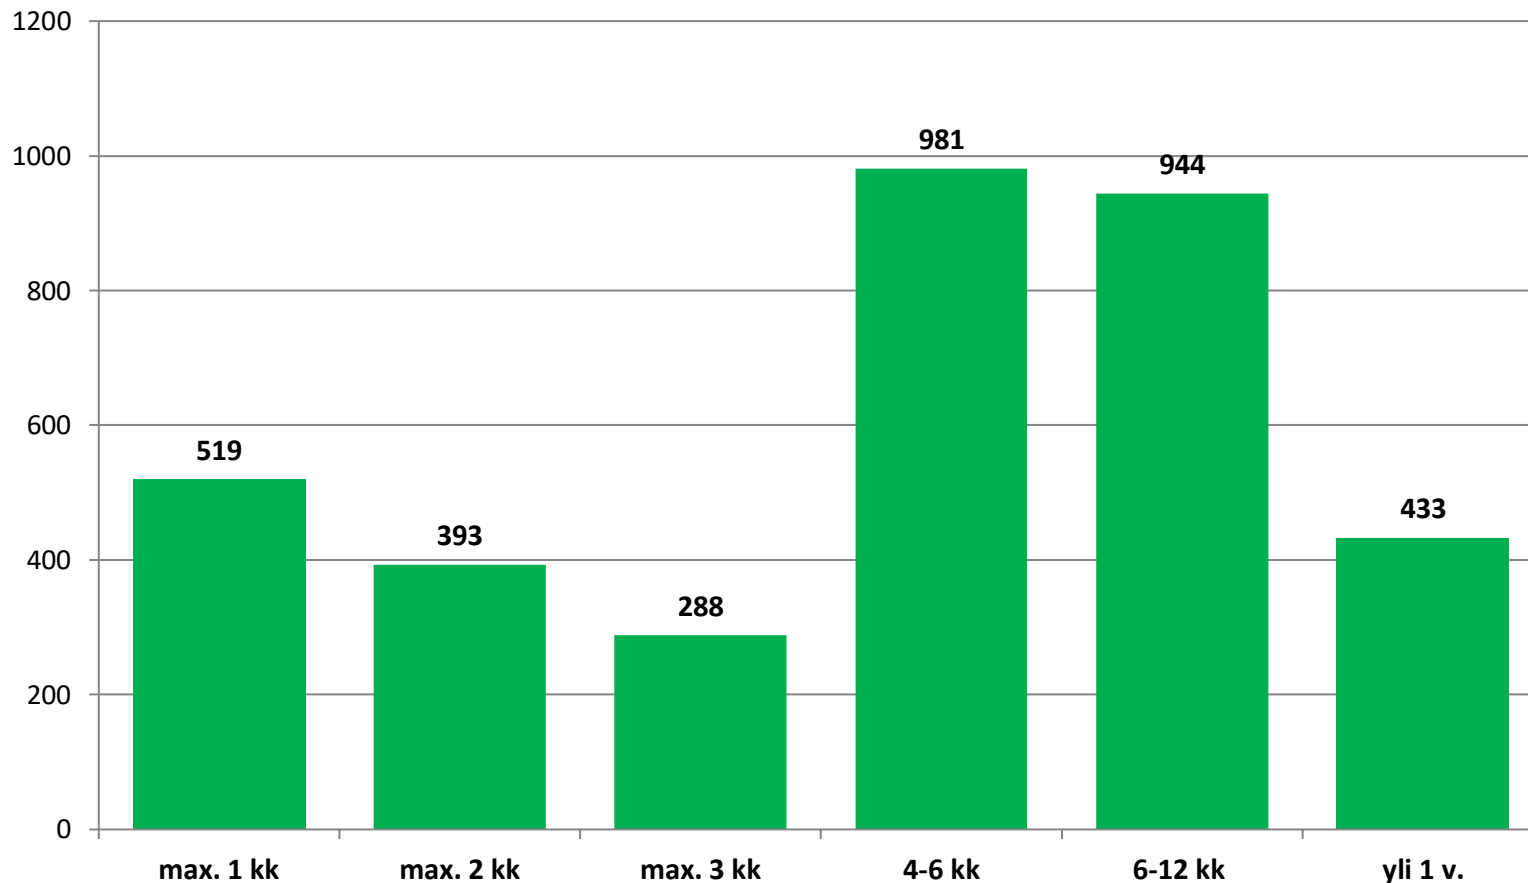

Alle 25-vuotiaat työttömät työnhakijat kunnittain 2021 (3/3)

	Tammi	Helmi	Maalis	Huhti	Touko	Kesä	Heinä	Elo	Syys	Loka	Marras	Joulu	Keskim.
Kärsämäki	16	17	17	18									17
Reisjärvi	19	19	17	12									17
Taivalkoski	18	16	19	15									17
Alavieska	14	15	17	14									15
Vaala	16	16	13	14									15
Lumijoki	11	14	13	12									13
Utajärvi	11	12	11	11									11
Merijärvi	10	12	8	6									9
Pyhäntä	6	6	7	6									6
Hailuoto	..	..	..	..									..
Pohjois-Pohjanmaa	3811	3712	3736	3558									3704

Työttömyyden kesto alle 25-v. työttömällä työnhakijoilla Pohjois-Pohjanmaalla – huhtikuu 2021

N=3558