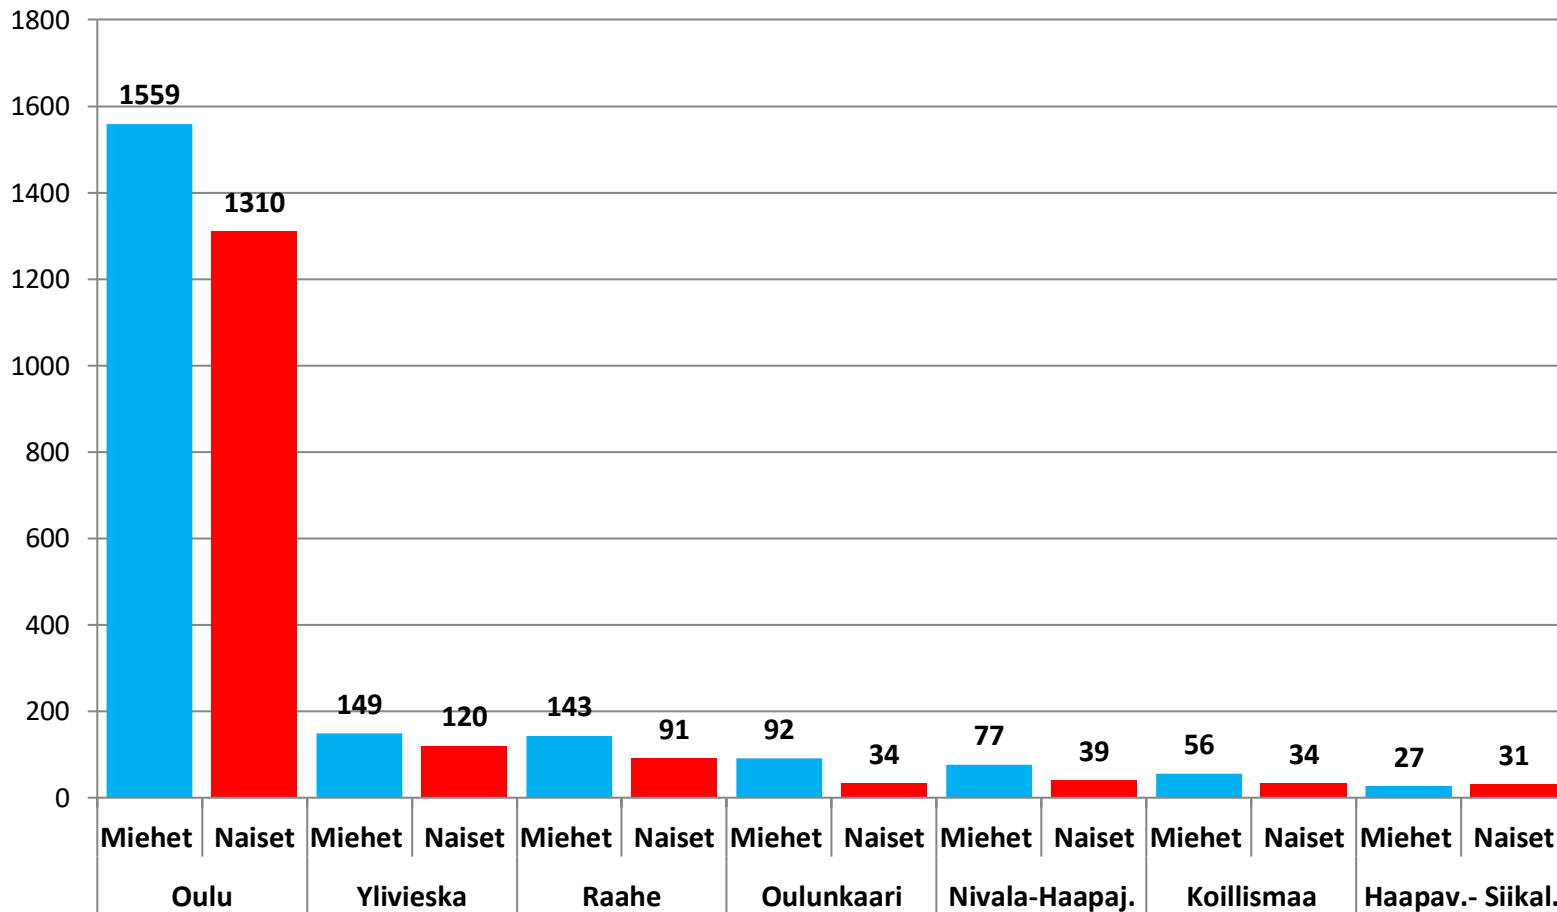

Nuorten työttömyydestä

Pohjois-Pohjanmaalla

- heinäkuu 2021

Alle 25-vuotiaat työttömät työnhakijat kuukausittain kuukauden lopussa Pohjois-Pohjanmaalla 2017-2021

25-29-vuotiaat vastavalmistuneet työttömät työnhakijat kuukausittain Pohjois-Pohjanmaalla 2017-2021

Alle 25-vuotiaiden työttömien työnhakijoiden %-osuus alle 25-vuotiaasta työvoimasta eräissä maakunnissa – heinäkuu 2021

Alle 25-vuotiaiden työttömien työnhakijoiden %-osuus alle 25-vuotiaasta työvoimasta seuduittain – heinäkuu 2021

Alle 25-vuotiaiden työttömien työnhakijoiden määrä seuduittain – heinäkuu 2021

N=3762

Alle 25-vuotiaat työttömät työnhakijat kunnittain 2021 (1/3)

	Tammi	Helmi	Maalis	Huhti	Touko	Kesä	Heinä	Elo	Syys	Loka	Marras	Joulu	Keskim.
Oulu	2358	2282	2371	2320	2237	2543	2593						2386
Raahe	288	280	272	251	212	205	203						244
Ylivieska	123	133	137	118	120	140	136						130
Kempele	115	113	110	98	87	127	111						109
Kuusamo	118	96	95	99	86	76	73						92
Muhos	77	72	74	75	78	89	87						79
Kalajoki	67	62	59	57	52	62	60						60
Nivala	71	74	66	55	43	51	44						58
li	61	65	69	54	40	53	52						56
Liminka	56	65	57	34	37	43	36						47
Pohjois- Pohjanmaa	3811	3712	3736	3558	3334	3757	3762						3667