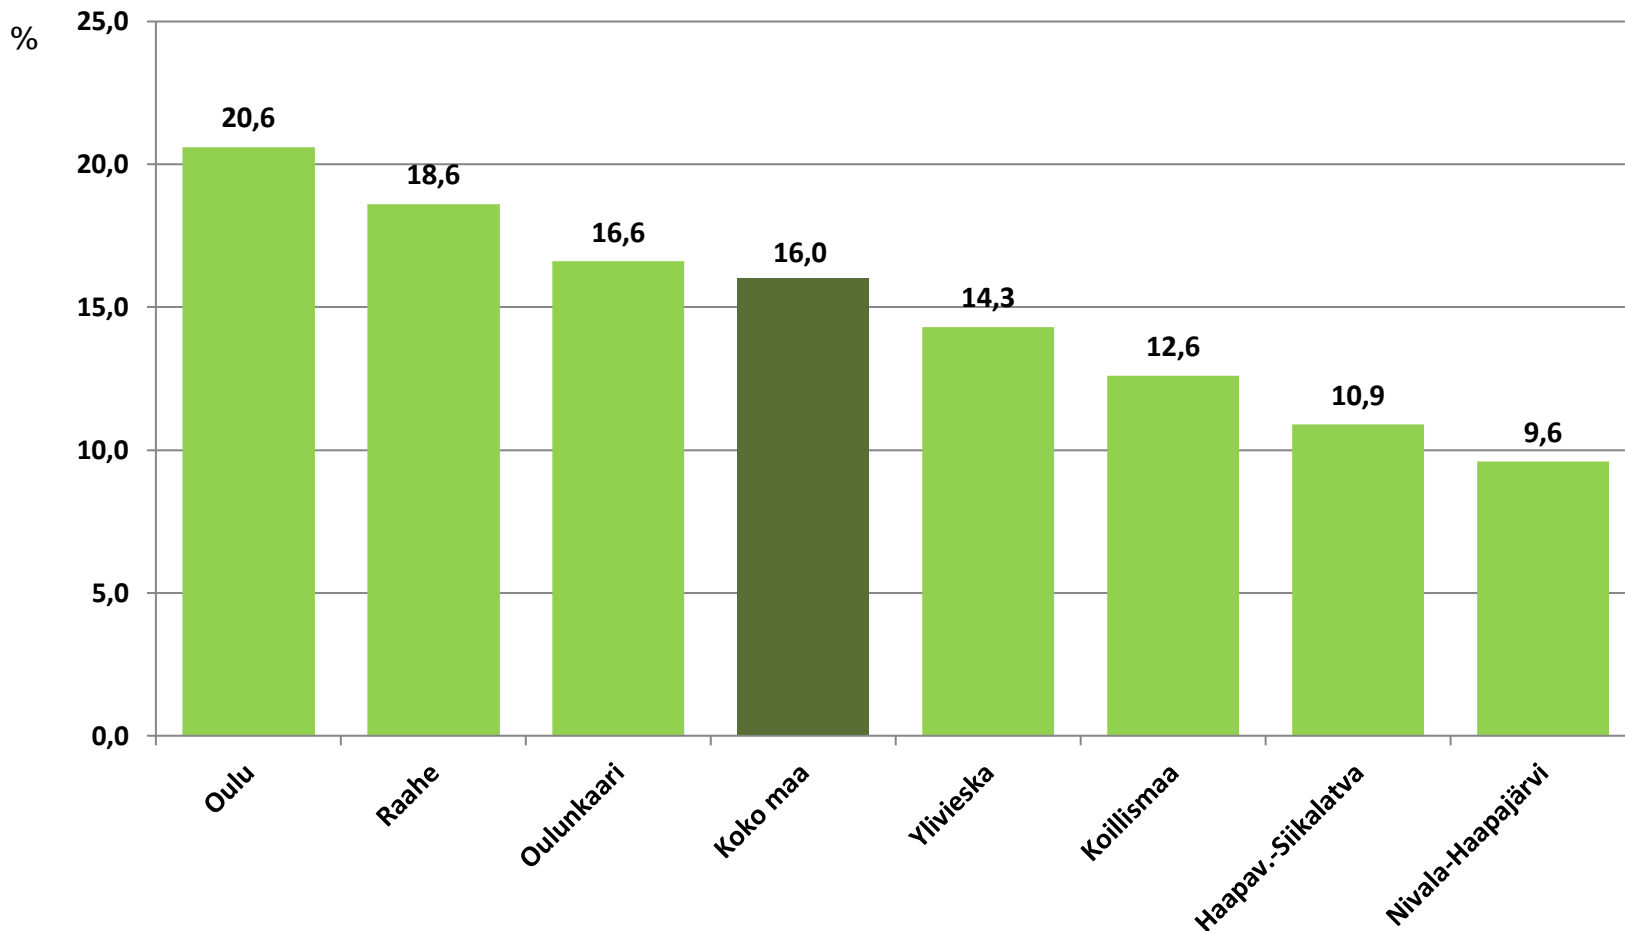

Nuorten työttömyydestä

Pohjois-Pohjanmaalla

- heinäkuu 2021

Alle 25-vuotiaat työttömät työnhakijat kuukausittain kuukauden lopussa Pohjois-Pohjanmaalla 2017-2021

25-29-vuotiaat vastavalmistuneet työttömät työnhakijat kuukausittain Pohjois-Pohjanmaalla 2017-2021

Alle 25-vuotiaiden työttömien työnhakijoiden %-osuus alle 25-vuotiaasta työvoimasta eräissä maakunnissa – heinäkuu 2021

Alle 25-vuotiaiden työttömien työnhakijoiden %-osuus alle 25-vuotiaasta työvoimasta seuduittain – heinäkuu 2021