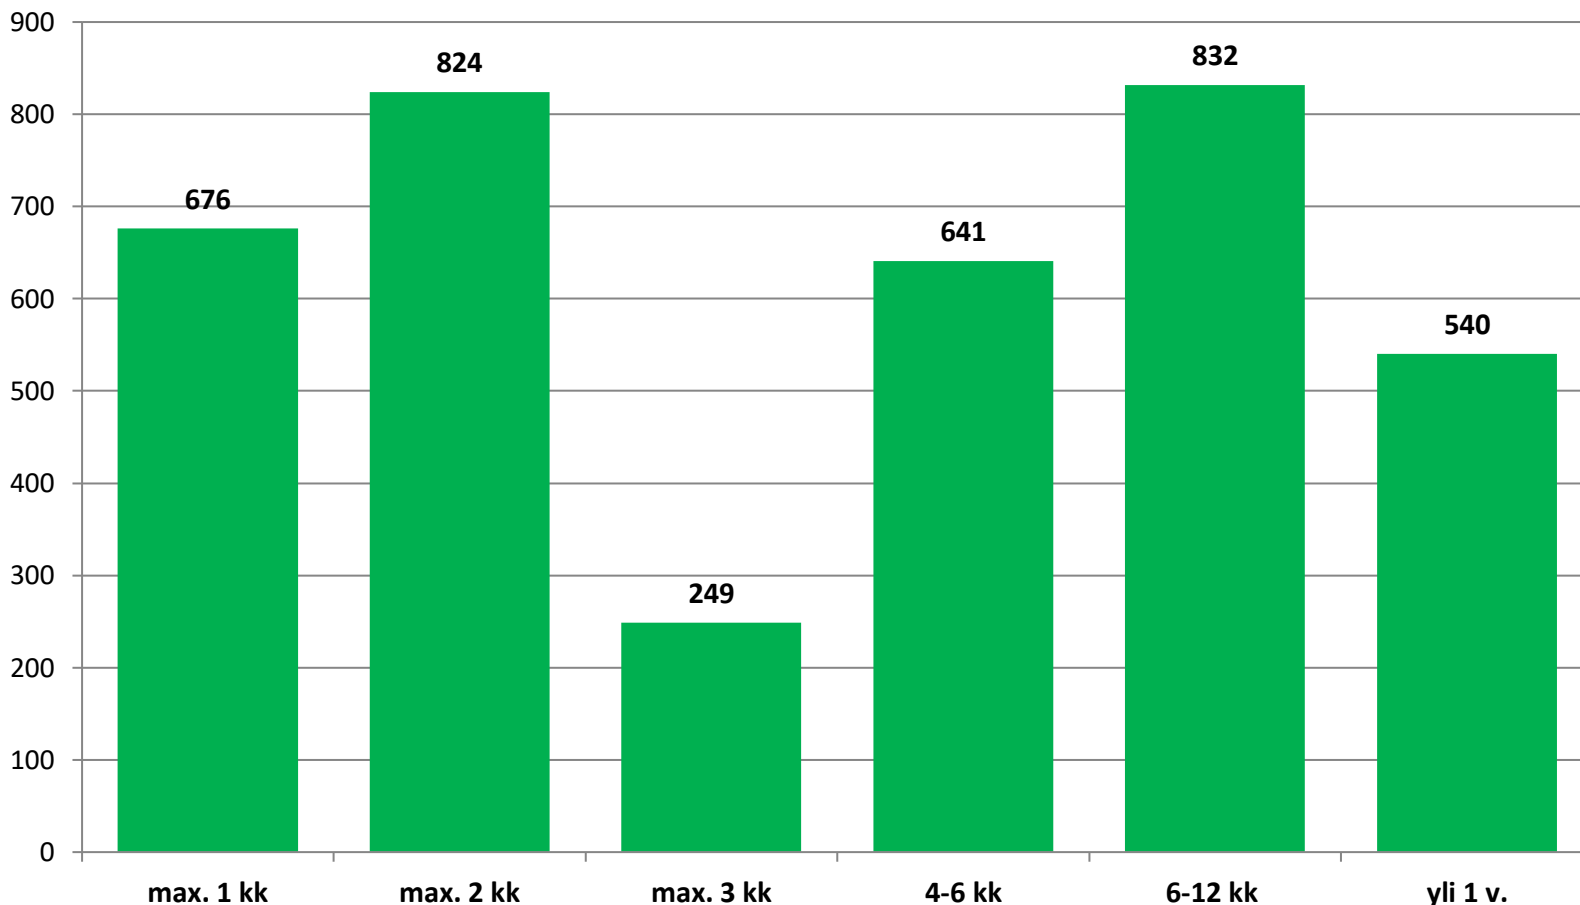

Alle 25-vuotiaat työttömät työnhakijat kunnittain 2021 (3/3)

	Tammi	Helmi	Maalis	Huhti	Touko	Kesä	Heinä	Elo	Syys	Loka	Marras	Joulu	Keskim.
Taivalkoski	18	16	19	15	17	20	17						17
Kärsämäki	16	17	17	18	16	12	11						15
Vaala	16	16	13	14	14	16	14						15
Utajärvi	11	12	11	11	15	18	22						14
Alavieska	14	15	17	14	13	8	9						13
Reisjärvi	19	19	17	12	9	7	6						13
Lumijoki	11	14	13	12	7	11	12						11
Merijärvi	10	12	8	6	6	9	6						8
Pyhäntä	6	6	7	6	..	..	6						5
Hailuoto	..	..	..	..	5	..	..						..
Pohjois-Pohjanmaa	3811	3712	3736	3558	3334	3757	3762						3667

Työttömyyden kesto alle 25-vuotiailla työttömällä työnhakijoilla Pohjois-Pohjanmaalla – heinäkuu 2021

N=3762