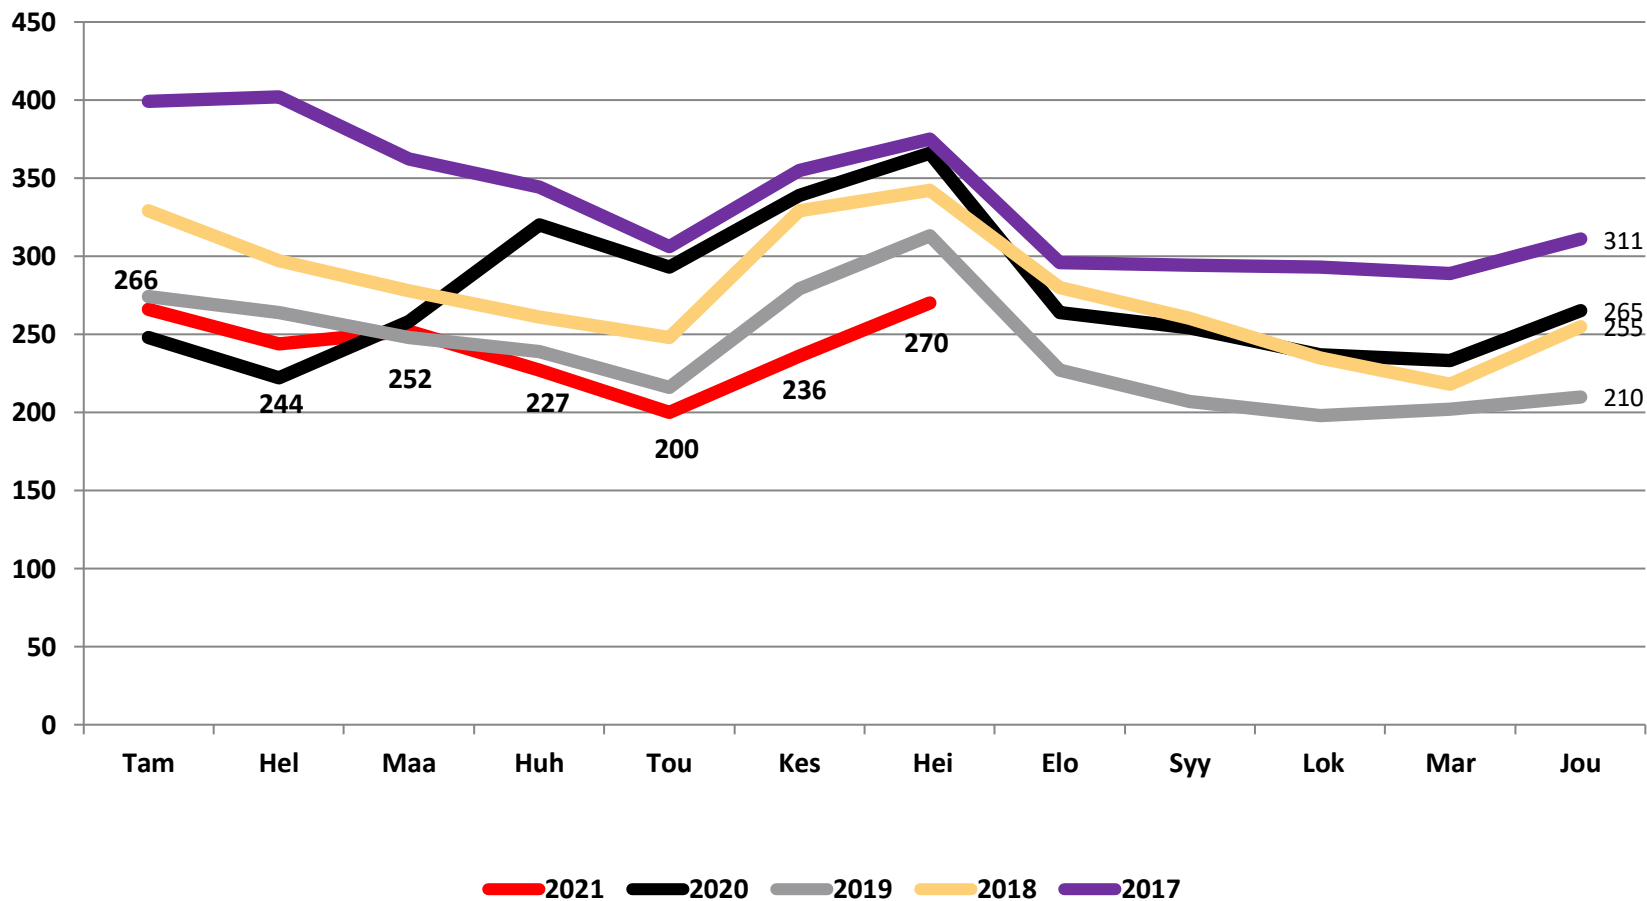

Nuorten työttömyydestä

Pohjois-Pohjanmaalla

- heinäkuu 2021

Alle 25-vuotiaat työttömät työnhakijat kuukausittain kuukauden lopussa Pohjois-Pohjanmaalla 2017-2021

25-29-vuotiaat vastavalmistuneet työttömät työnhakijat kuukausittain Pohjois-Pohjanmaalla 2017-2021

Alle 25-vuotiaiden työttömien työnhakijoiden %-osuus alle 25-vuotiaasta työvoimasta eräissä maakunnissa – heinäkuu 2021

Alle 25-vuotiaiden työttömien työnhakijoiden %-osuus alle 25-vuotiaasta työvoimasta seuduittain – heinäkuu 2021