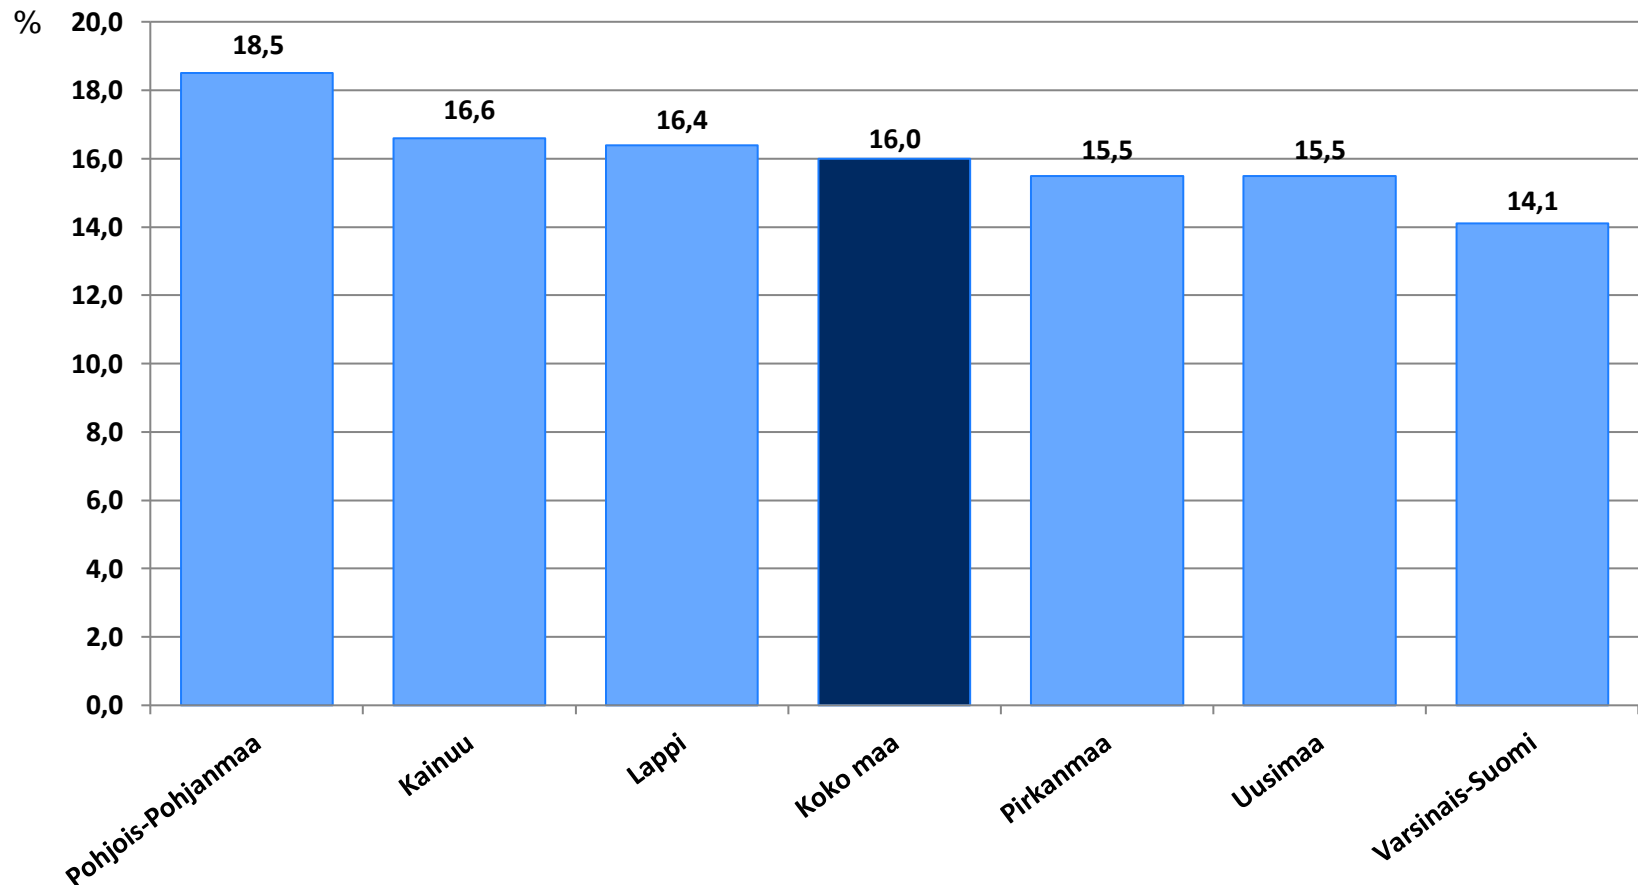

Nuorten työttömyydestä

Pohjois-Pohjanmaalla

- heinäkuu 2021

Alle 25-vuotiaat työttömät työnhakijat kuukausittain kuukauden lopussa Pohjois-Pohjanmaalla 2017-2021

25-29-vuotiaat vastavalmistuneet työttömät työnhakijat kuukausittain Pohjois-Pohjanmaalla 2017-2021

Alle 25-vuotiaiden työttömien työnhakijoiden %-osuus alle 25-vuotiaasta työvoimasta eräissä maakunnissa – heinäkuu 2021

Alle 25-vuotiaiden työttömien työnhakijoiden %-osuus alle 25-vuotiaasta työvoimasta seuduittain – heinäkuu 2021

Alle 25-vuotiaiden työttömien työnhakijoiden määrä seuduittain – heinäkuu 2021

N=3762

Alle 25-vuotiaat työttömät työnhakijat kunnittain 2021 (1/3)

	Tammi	Helmi	Maalis	Huhti	Touko	Kesä	Heinä	Elo	Syys	Loka	Marras	Joulu	Keskim.
Oulu	2358	2282	2371	2320	2237	2543	2593						2386
Raahe	288	280	272	251	212	205	203						244
Ylivieska	123	133	137	118	120	140	136						130
Kempele	115	113	110	98	87	127	111						109
Kuusamo	118	96	95	99	86	76	73						92
Muhos	77	72	74	75	78	89	87						79
Kalajoki	67	62	59	57	52	62	60						60
Nivala	71	74	66	55	43	51	44						58
li	61	65	69	54	40	53	52						56
Liminka	56	65	57	34	37	43	36						47
Pohjois- Pohjanmaa	3811	3712	3736	3558	3334	3757	3762						3667