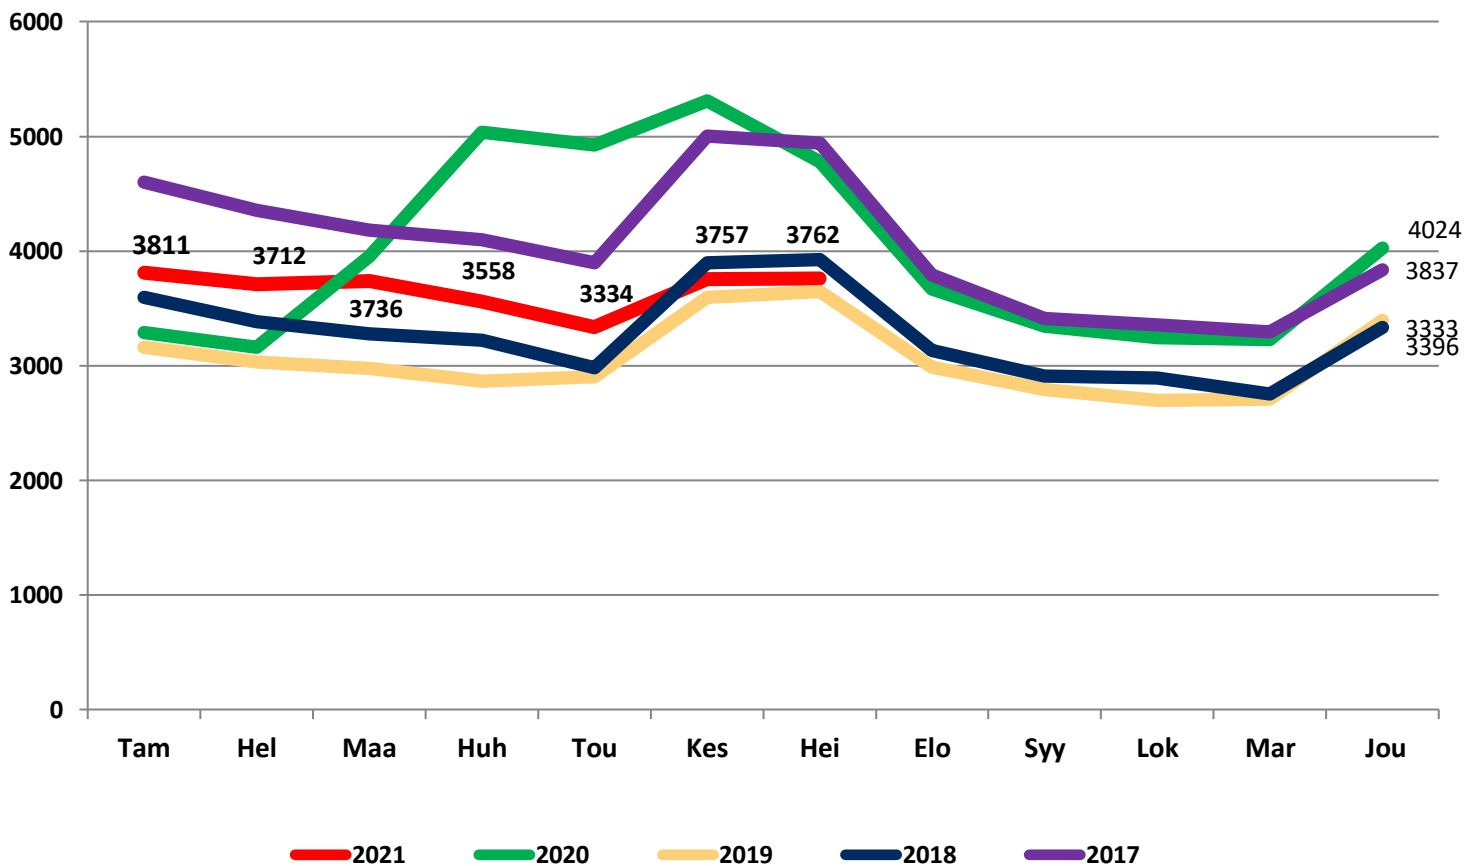

Nuorten työttömyydestä

Pohjois-Pohjanmaalla

- heinäkuu 2021

Alle 25-vuotiaat työttömät työnhakijat kuukausittain kuukauden lopussa Pohjois-Pohjanmaalla 2017-2021

25-29-vuotiaat vastavalmistuneet työttömät työnhakijat kuukausittain Pohjois-Pohjanmaalla 2017-2021

Alle 25-vuotiaiden työttömien työnhakijoiden %-osuus alle 25-vuotiaasta työvoimasta eräissä maakunnissa – heinäkuu 2021

Alle 25-vuotiaiden työttömien työnhakijoiden %-osuus alle 25-vuotiaasta työvoimasta seuduittain – heinäkuu 2021

Alle 25-vuotiaiden työttömien työnhakijoiden määrä seuduittain – heinäkuu 2021

N=3762

Alle 25-vuotiaat työttömät työnhakijat kunnittain 2021 (1/3)

	Tammi	Helmi	Maalis	Huhti	Touko	Kesä	Heinä	Elo	Syys	Loka	Marras	Joulu	Keskim.
Oulu	2358	2282	2371	2320	2237	2543	2593						2386
Raahe	288	280	272	251	212	205	203						244
Ylivieska	123	133	137	118	120	140	136						130
Kempele	115	113	110	98	87	127	111						109
Kuusamo	118	96	95	99	86	76	73						92
Muhos	77	72	74	75	78	89	87						79
Kalajoki	67	62	59	57	52	62	60						60
Nivala	71	74	66	55	43	51	44						58
li	61	65	69	54	40	53	52						56
Liminka	56	65	57	34	37	43	36						47
Pohjois- Pohjanmaa	3811	3712	3736	3558	3334	3757	3762						3667