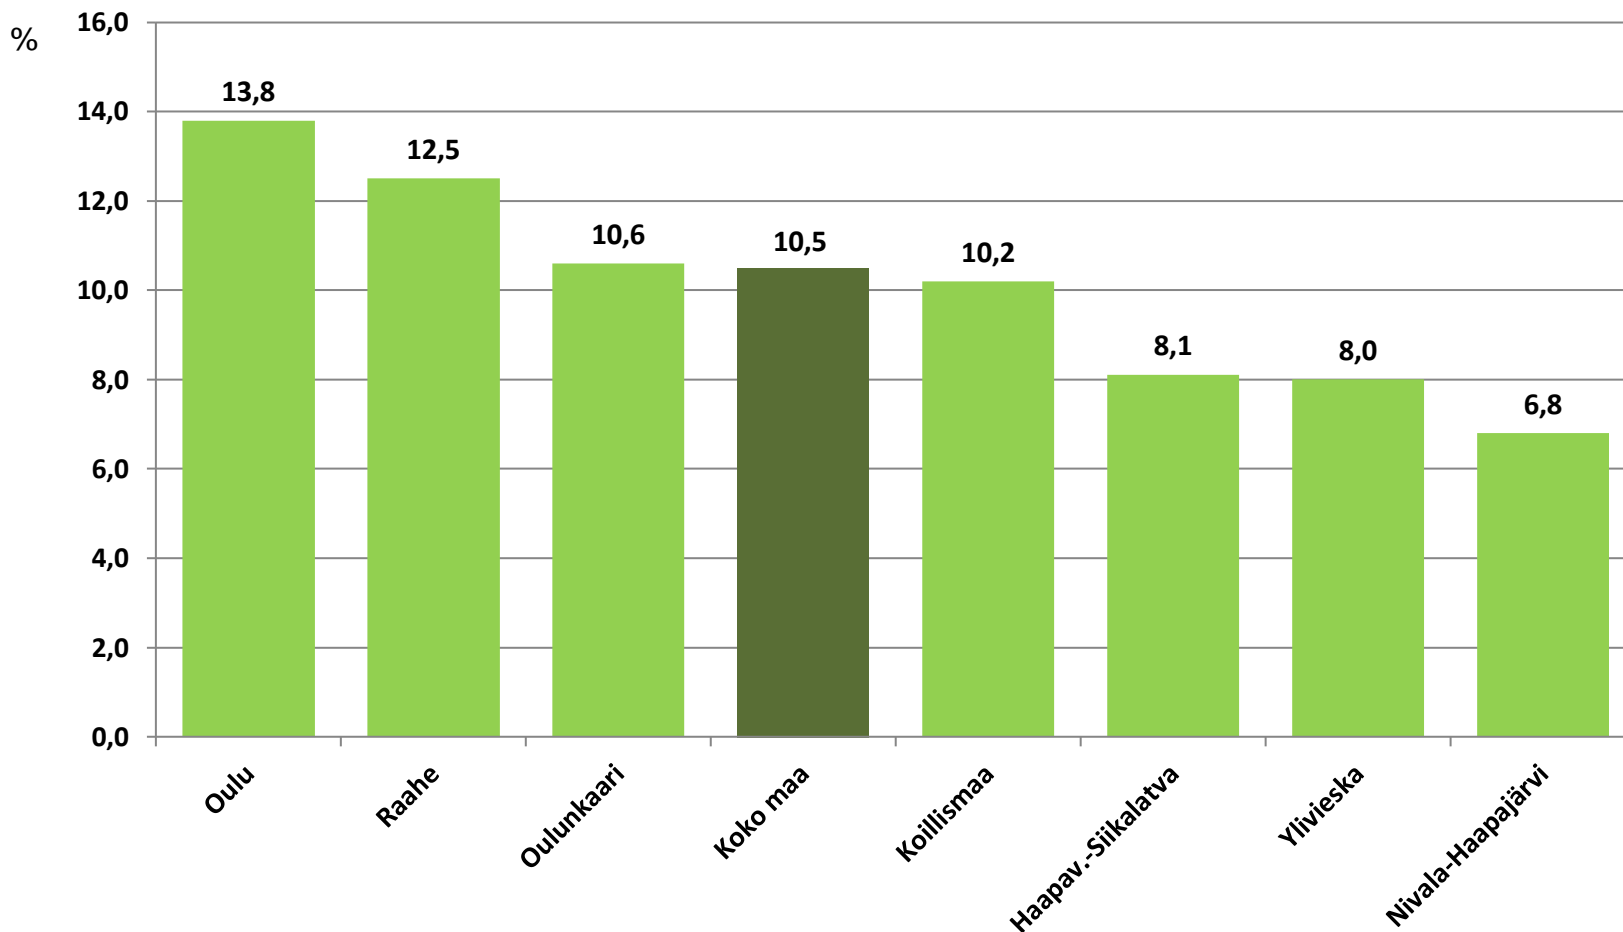

Nuorten työttömyydestä

Pohjois-Pohjanmaalla

- toukokuu 2022

Alle 25-vuotiaat työttömät työnhakijat kuukausittain kuukauden lopussa Pohjois-Pohjanmaalla 2018-2022

25-29-vuotiaat vastavalmistuneet työttömät työnhakijat kuukausittain Pohjois-Pohjanmaalla 2018-2022

Alle 25-vuotiaiden työttömien työnhakijoiden %-osuus alle 25-vuotiaasta työvoimasta eräissä maakunnissa – toukokuu 2022

Alle 25-vuotiaiden työttömien työnhakijoiden %-osuus alle 25-vuotiaasta työvoimasta seuduittain – toukokuu 2022