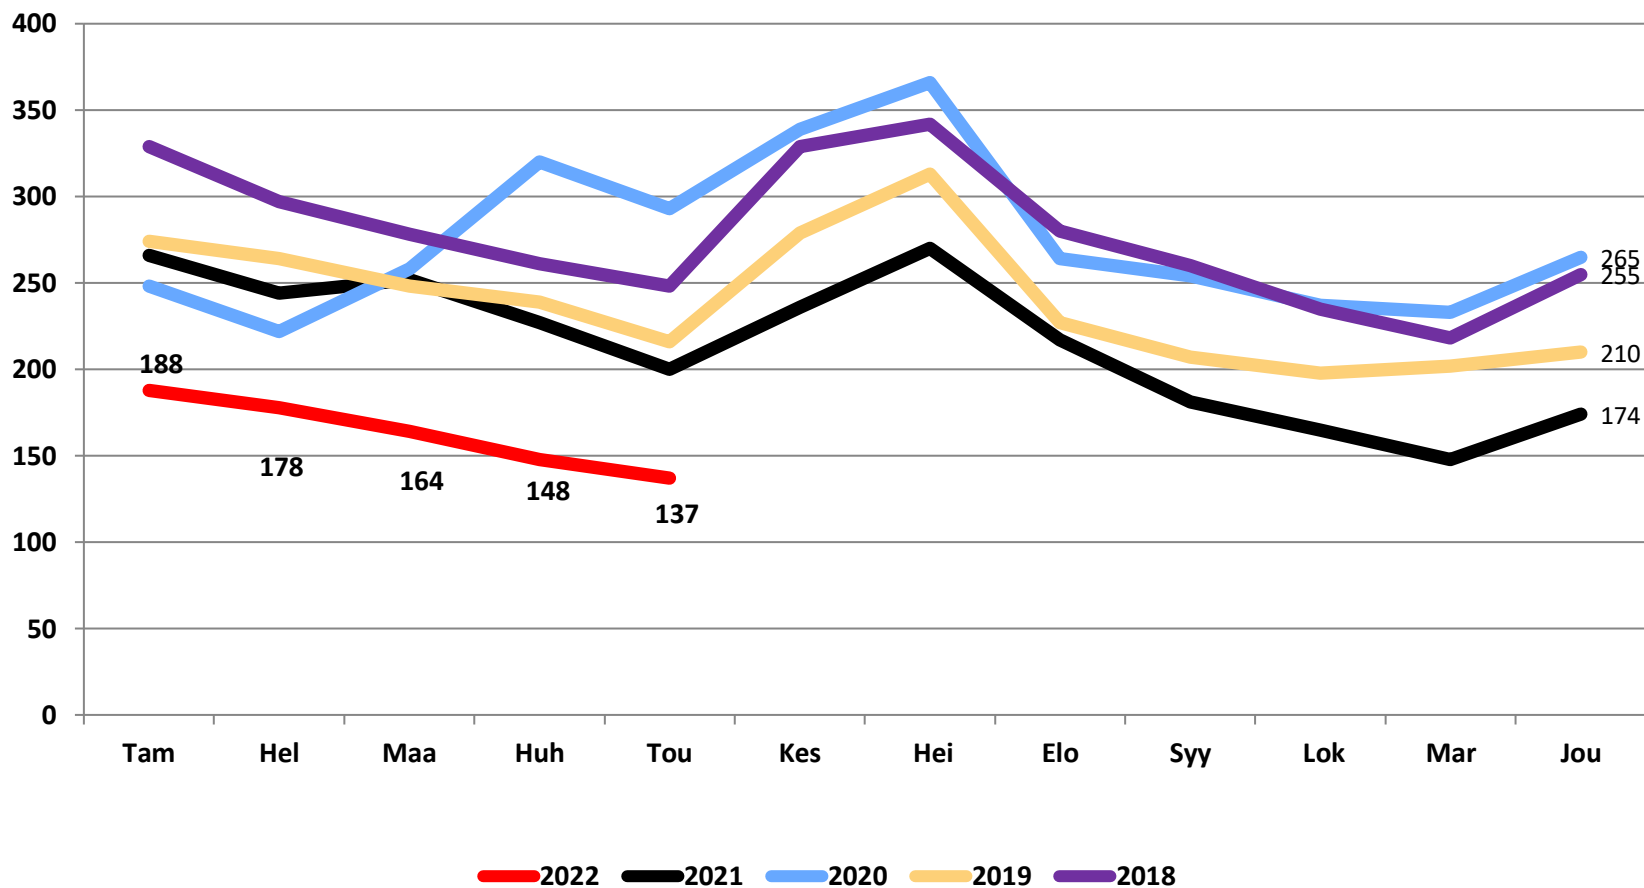

Nuorten työttömyydestä

Pohjois-Pohjanmaalla

- toukokuu 2022

Alle 25-vuotiaat työttömät työnhakijat kuukausittain kuukauden lopussa Pohjois-Pohjanmaalla 2018-2022

25-29-vuotiaat vastavalmistuneet työttömät työnhakijat kuukausittain Pohjois-Pohjanmaalla 2018-2022

Alle 25-vuotiaiden työttömien työnhakijoiden %-osuus alle 25-vuotiaasta työvoimasta eräissä maakunnissa – toukokuu 2022

Alle 25-vuotiaiden työttömien työnhakijoiden %-osuus alle 25-vuotiaasta työvoimasta seuduittain – toukokuu 2022