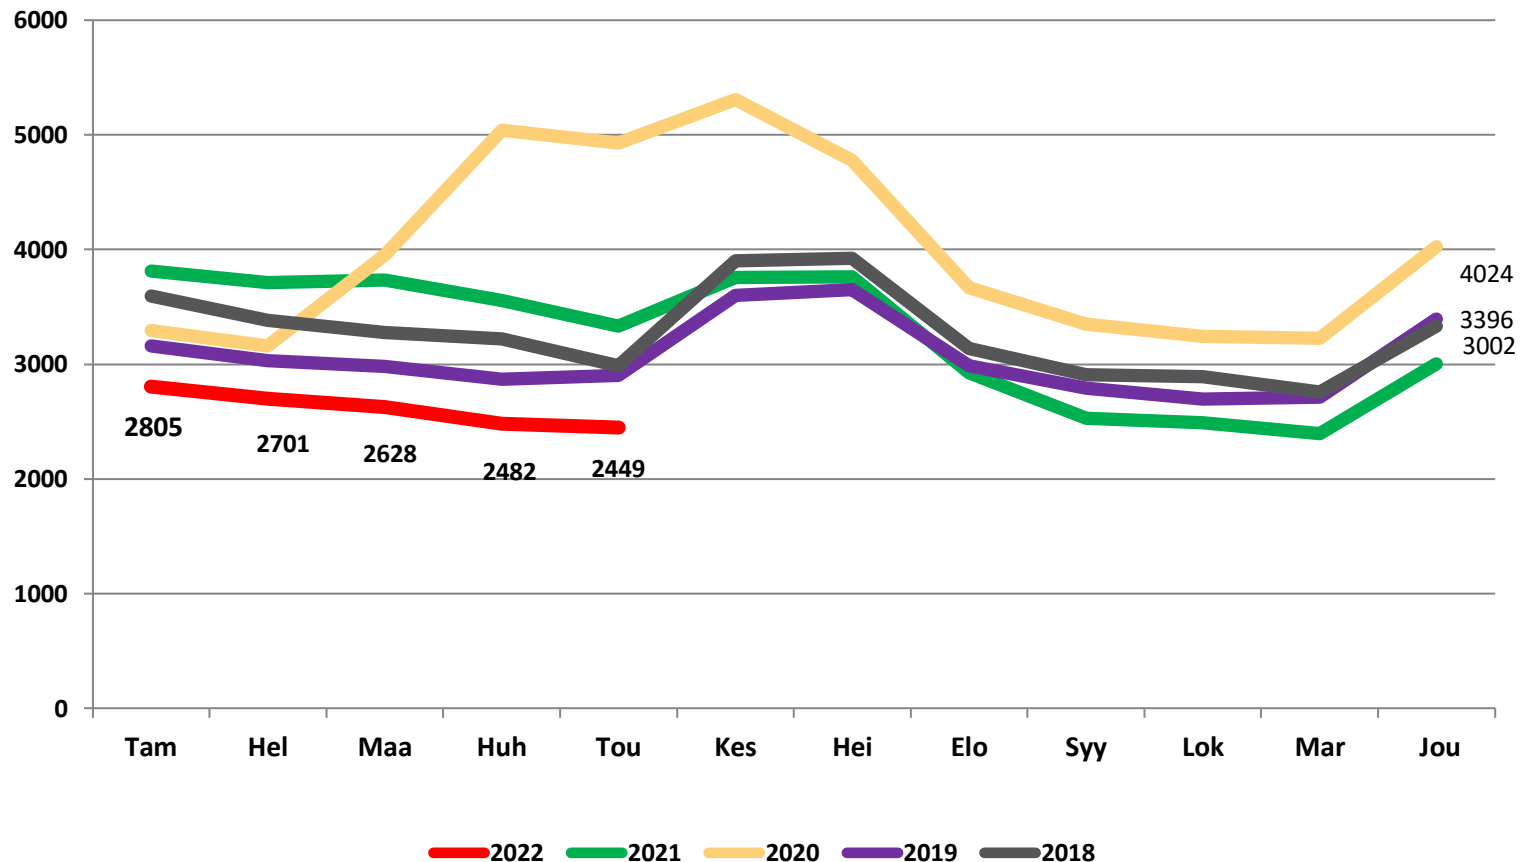

Nuorten työttömyydestä

Pohjois-Pohjanmaalla

- toukokuu 2022

Alle 25-vuotiaat työttömät työnhakijat kuukausittain kuukauden lopussa Pohjois-Pohjanmaalla 2018-2022

25-29-vuotiaat vastavalmistuneet työttömät työnhakijat kuukausittain Pohjois-Pohjanmaalla 2018-2022

Alle 25-vuotiaiden työttömien työnhakijoiden %-osuus alle 25-vuotiaasta työvoimasta eräissä maakunnissa – toukokuu 2022

Alle 25-vuotiaiden työttömien työnhakijoiden %-osuus alle 25-vuotiaasta työvoimasta seuduittain – toukokuu 2022

Alle 25-vuotiaiden työttömien työnhakijoiden määrä seuduittain – toukokuu 2022

N=2449

Alle 25-vuotiaat työttömät työnhakijat kunnittain 2022 (1/3)

	Tammi	Helmi	Maalis	Huhti	Touko	Kesä	Heinä	Elo	Syys	Loka	Marras	Joulu	Keskim.
Oulu	1812	1750	1754	1695	1744								1751
Raahe	194	188	174	153	128								167
Kempele	108	104	95	84	73								93
Ylivieska	105	102	86	77	65								87
Muhos	85	78	61	50	42								63
Kuusamo	56	58	48	50	58								54
Ii	54	53	51	45	40								49
Kalajoki	47	48	43	43	38								44
Nivala	42	36	39	33	28								36
Liminka	29	24	32	23	21								26
Pohjois-Pohjanmaa	2805	2701	2628	2482	2449								2613