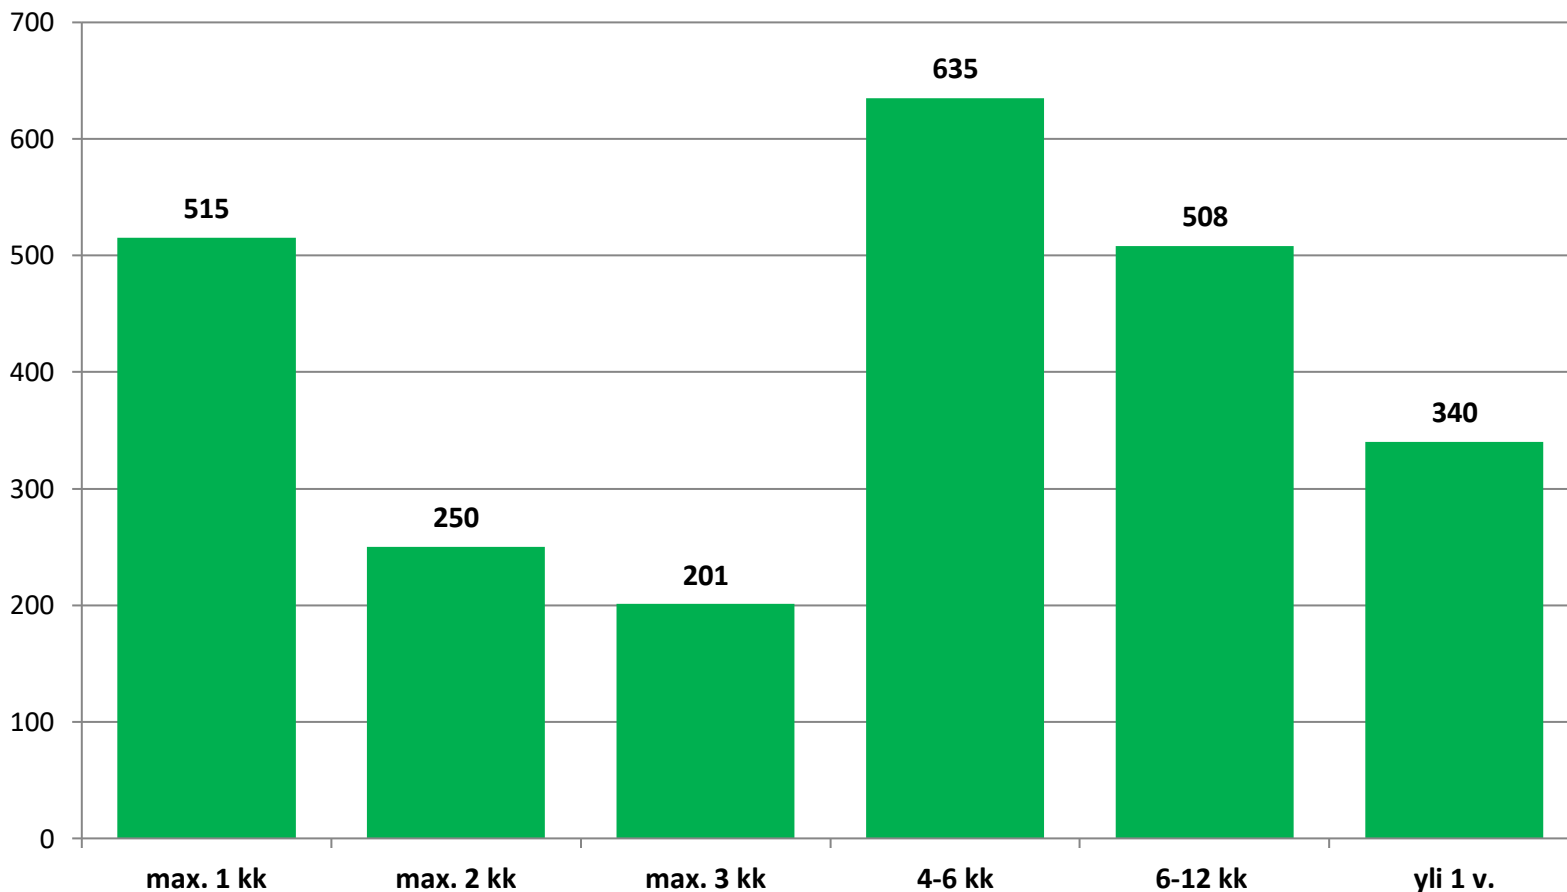

Alle 25-vuotiaat työttömät työnhakijat kunnittain 2022 (3/3)

	Tammi	Helmi	Maalis	Huhti	Touko	Kesä	Heinä	Elo	Syys	Loka	Marras	Joulu	Keskim.
Taivalkoski	13	10	11	7	8								10
Vaala	9	9	10	11	10								10
Kärsämäki	11	8	7	9	9								9
Utajärvi	13	9	9	8	6								9
Alavieska	8	9	8	7	8								8
Reisjärvi	7	7	7	7	7								7
Lumijoki	..	..	5	..	..								..
Merijärvi	..	..	5	..	5								..
Pyhäntä	..	..	5	6	..								..
Hailuoto	..	0	0	0	..								0
Pohjois- Pohjanmaa	2805	2701	2628	2482	2449								2613

Työttömyyden kesto alle 25-vuotiailla työttömällä työnhakijoilla Pohjois-Pohjanmaalla – toukokuu 2022

N=2449