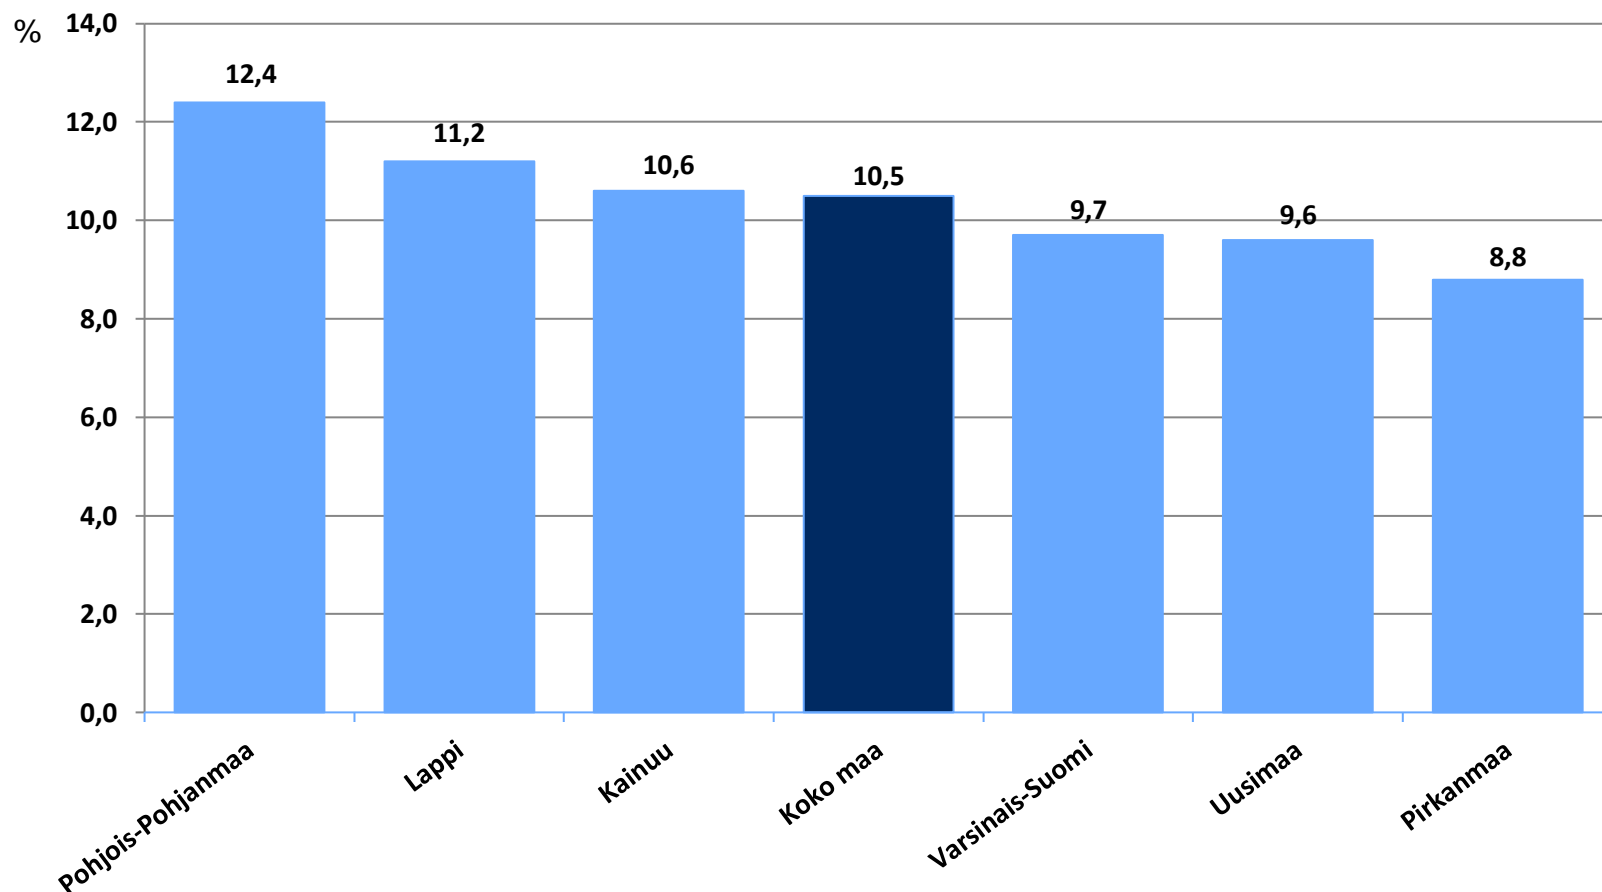

Nuorten työttömyydestä

Pohjois-Pohjanmaalla

- toukokuu 2022

Alle 25-vuotiaat työttömät työnhakijat kuukausittain kuukauden lopussa Pohjois-Pohjanmaalla 2018-2022

25-29-vuotiaat vastavalmistuneet työttömät työnhakijat kuukausittain Pohjois-Pohjanmaalla 2018-2022

Alle 25-vuotiaiden työttömien työnhakijoiden %-osuus alle 25-vuotiaasta työvoimasta eräissä maakunnissa – toukokuu 2022

Alle 25-vuotiaiden työttömien työnhakijoiden %-osuus alle 25-vuotiaasta työvoimasta seuduittain – toukokuu 2022

Alle 25-vuotiaiden työttömien työnhakijoiden määrä seuduittain – toukokuu 2022

N=2449

Alle 25-vuotiaat työttömät työnhakijat kunnittain 2022 (1/3)

	Tammi	Helmi	Maalis	Huhti	Touko	Kesä	Heinä	Elo	Syys	Loka	Marras	Joulu	Keskim.
Oulu	1812	1750	1754	1695	1744								1751
Raahe	194	188	174	153	128								167
Kempele	108	104	95	84	73								93
Ylivieska	105	102	86	77	65								87
Muhos	85	78	61	50	42								63
Kuusamo	56	58	48	50	58								54
Ii	54	53	51	45	40								49
Kalajoki	47	48	43	43	38								44
Nivala	42	36	39	33	28								36
Liminka	29	24	32	23	21								26
Pohjois-Pohjanmaa	2805	2701	2628	2482	2449								2613