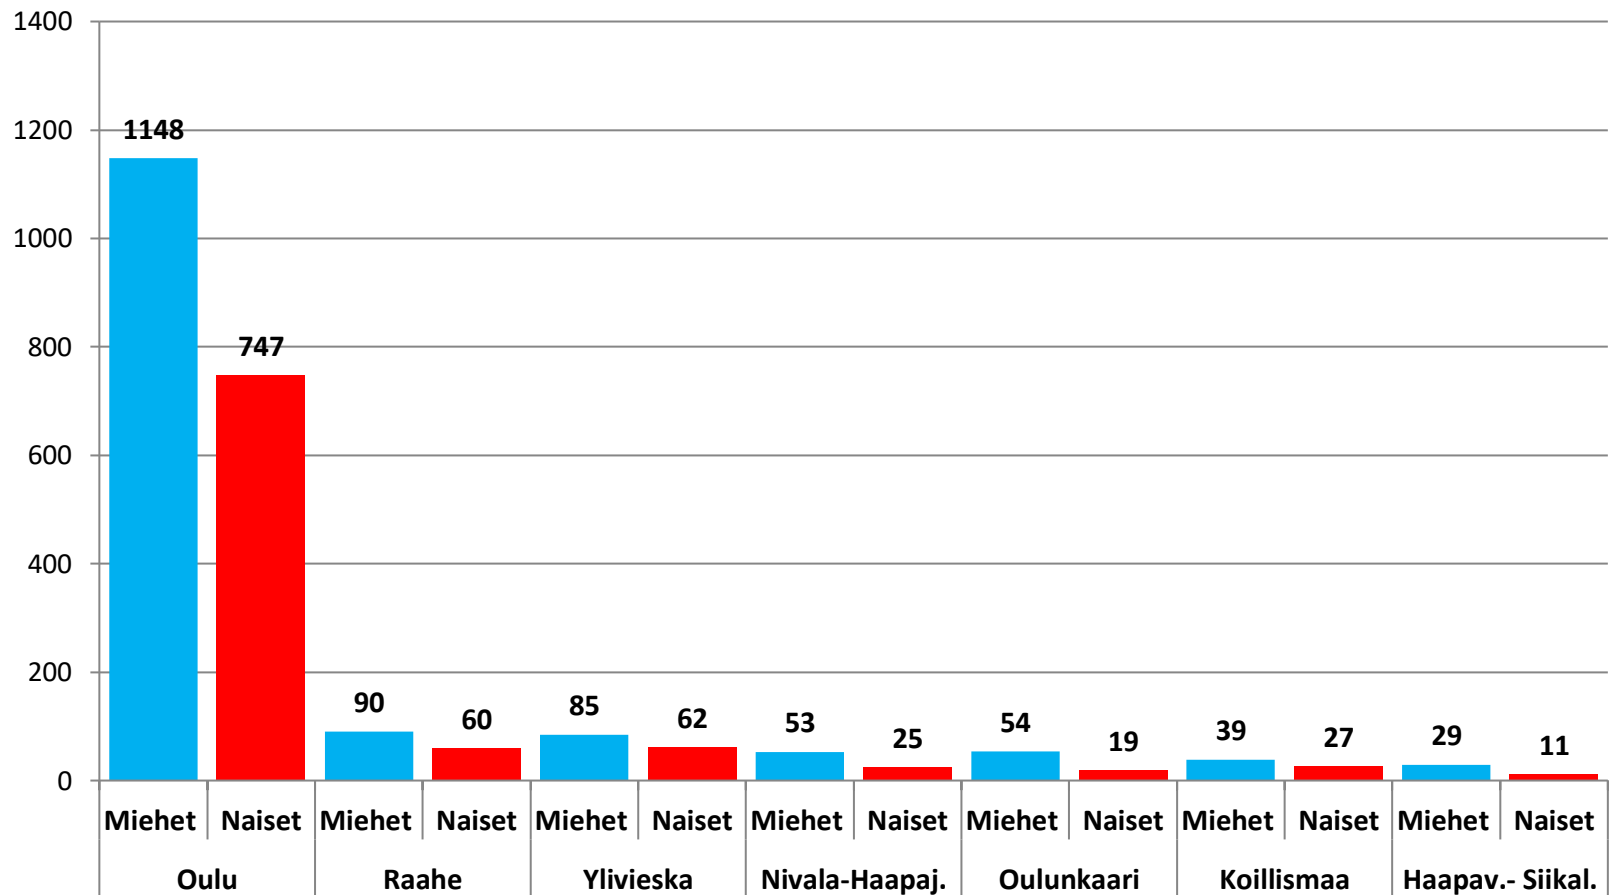

Nuorten työttömyydestä

Pohjois-Pohjanmaalla

- toukokuu 2022

Alle 25-vuotiaat työttömät työnhakijat kuukausittain kuukauden lopussa Pohjois-Pohjanmaalla 2018-2022

25-29-vuotiaat vastavalmistuneet työttömät työnhakijat kuukausittain Pohjois-Pohjanmaalla 2018-2022

Alle 25-vuotiaiden työttömien työnhakijoiden %-osuus alle 25-vuotiaasta työvoimasta eräissä maakunnissa – toukokuu 2022

Alle 25-vuotiaiden työttömien työnhakijoiden %-osuus alle 25-vuotiaasta työvoimasta seuduittain – toukokuu 2022

Alle 25-vuotiaiden työttömien työnhakijoiden määrä seuduittain – toukokuu 2022

N=2449

Alle 25-vuotiaat työttömät työnhakijat kunnittain 2022 (1/3)

	Tammi	Helmi	Maalis	Huhti	Touko	Kesä	Heinä	Elo	Syys	Loka	Marras	Joulu	Keskim.
Oulu	1812	1750	1754	1695	1744								1751
Raahe	194	188	174	153	128								167
Kempele	108	104	95	84	73								93
Ylivieska	105	102	86	77	65								87
Muhos	85	78	61	50	42								63
Kuusamo	56	58	48	50	58								54
Ii	54	53	51	45	40								49
Kalajoki	47	48	43	43	38								44
Nivala	42	36	39	33	28								36
Liminka	29	24	32	23	21								26
Pohjois-Pohjanmaa	2805	2701	2628	2482	2449								2613