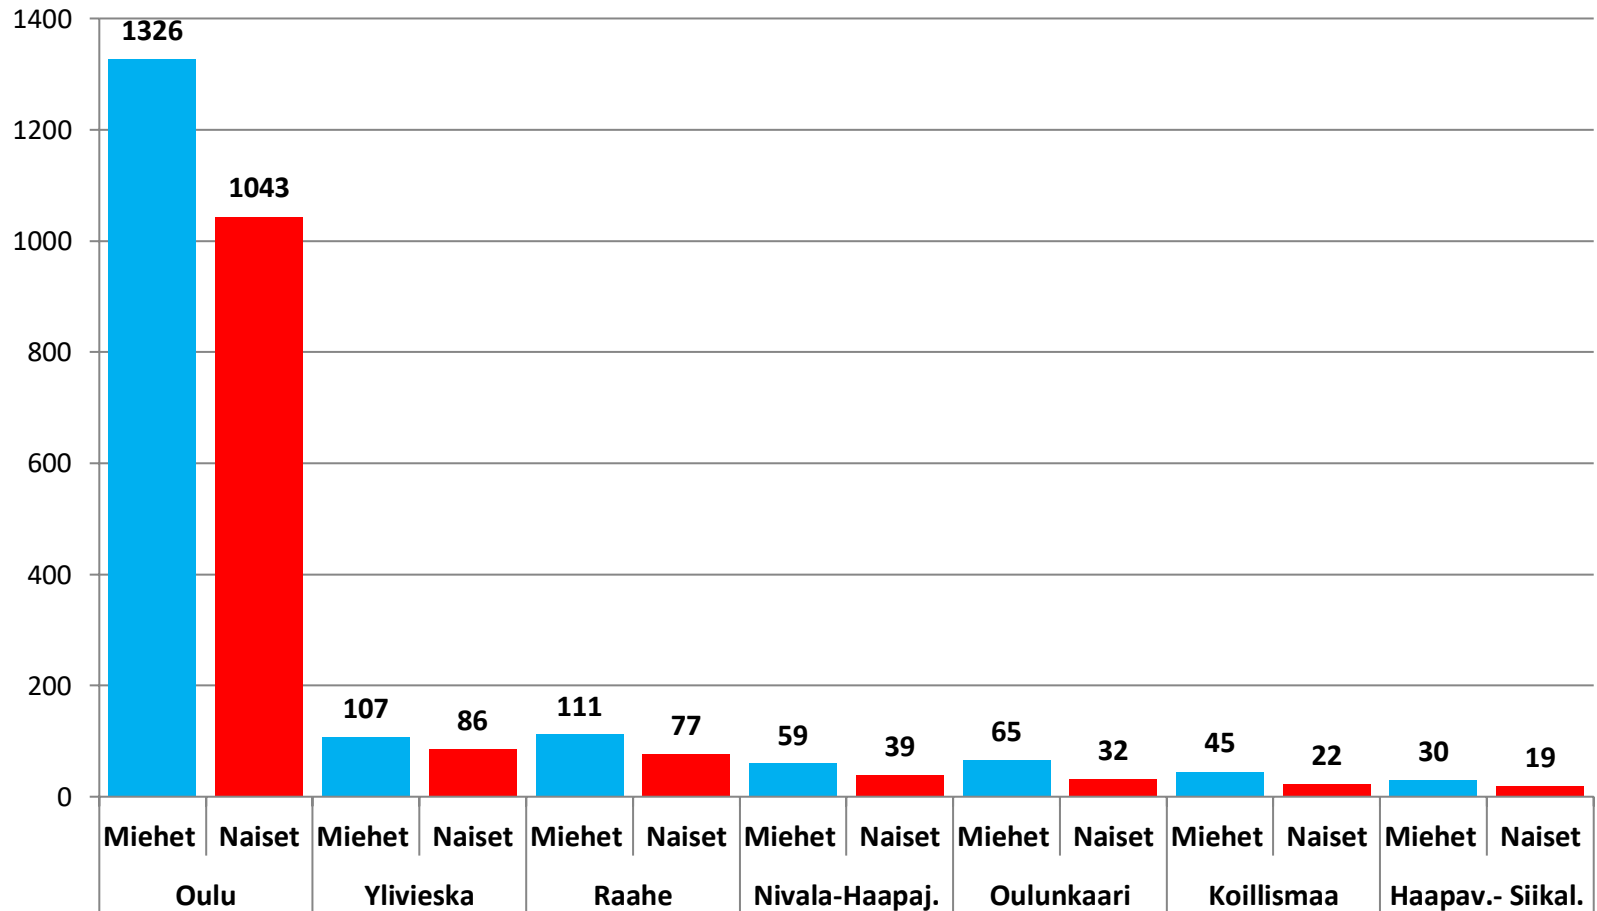

Nuorten työttömyydestä

Pohjois-Pohjanmaalla

- kesäkuu 2022

Alle 25-vuotiaat työttömät työnhakijat kuukausittain kuukauden lopussa Pohjois-Pohjanmaalla 2018-2022

25-29-vuotiaat vastavalmistuneet työttömät työnhakijat kuukausittain Pohjois-Pohjanmaalla 2018-2022

Alle 25-vuotiaiden työttömien työnhakijoiden %-osuus alle 25-vuotiaasta työvoimasta eräissä maakunnissa – kesäkuu 2022

Alle 25-vuotiaiden työttömien työnhakijoiden %-osuus alle 25-vuotiaasta työvoimasta seuduittain – kesäkuu 2022

Alle 25-vuotiaiden työttömien työnhakijoiden määrä seuduittain – kesäkuu 2022

N=3061

Alle 25-vuotiaat työttömät työnhakijat kunnittain 2022 (1/3)

	Tammi	Helmi	Maalis	Huhti	Touko	Kesä	Heinä	Elo	Syys	Loka	Marras	Joulu	Keskim.
Oulu	1812	1750	1754	1695	1744	2150							1818
Raahe	194	188	174	153	128	165							167
Kempele	108	104	95	84	73	99							94
Ylivieska	105	102	86	77	65	88							87
Muhos	85	78	61	50	42	65							64
Kuusamo	56	58	48	50	58	52							54
li	54	53	51	45	40	50							49
Kalajoki	47	48	43	43	38	47							44
Nivala	42	36	39	33	28	32							35
Liminka	29	24	32	23	21	35							27
Pohjois-Pohjanmaa	2805	2701	2628	2482	2449	3061							2688