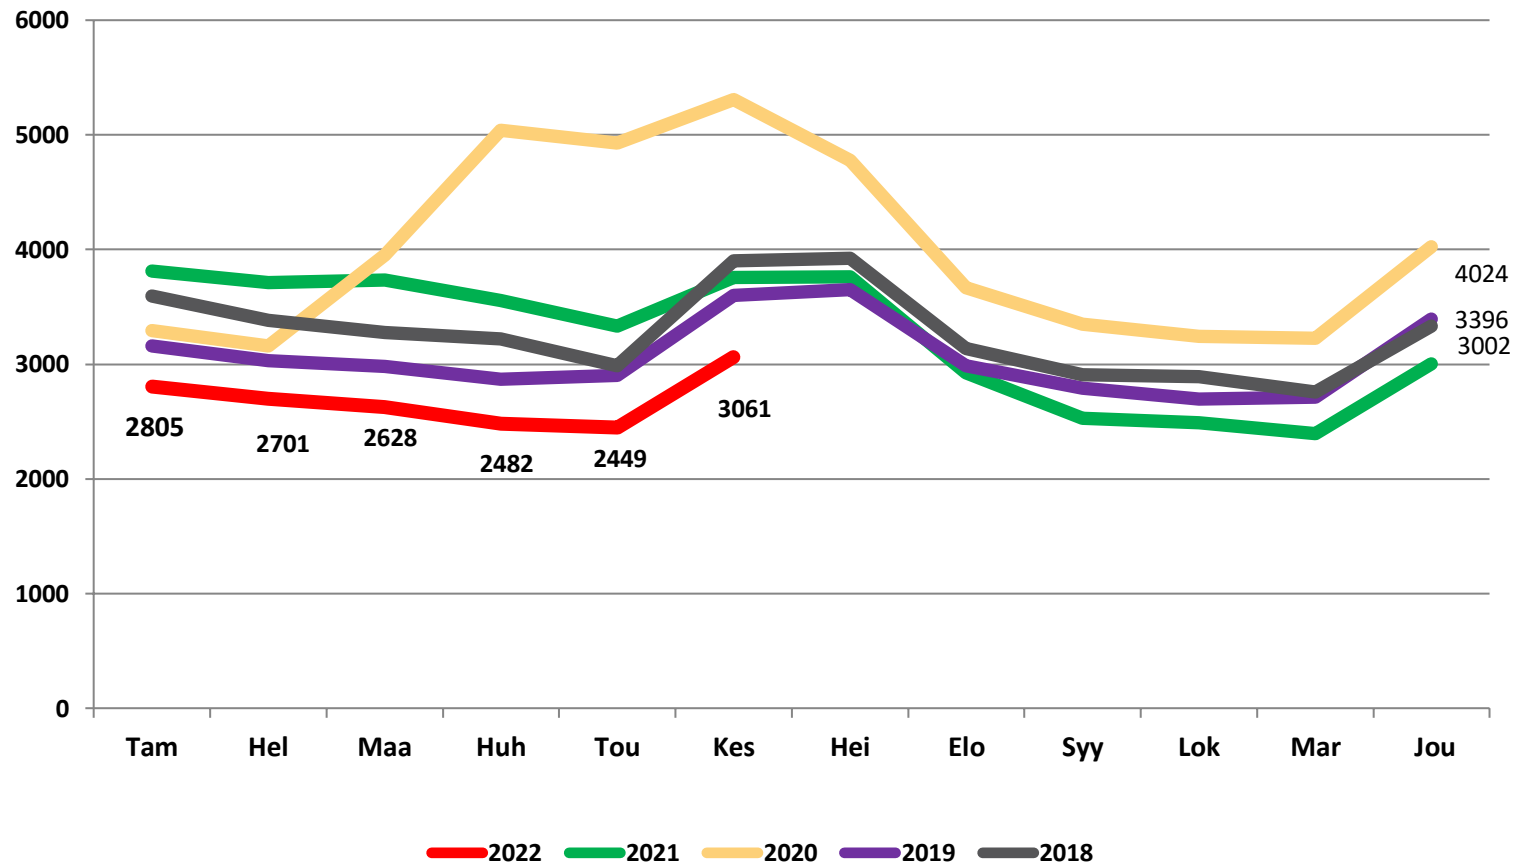

Nuorten työttömyydestä

Pohjois-Pohjanmaalla

- kesäkuu 2022

Alle 25-vuotiaat työttömät työnhakijat kuukausittain kuukauden lopussa Pohjois-Pohjanmaalla 2018-2022

25-29-vuotiaat vastavalmistuneet työttömät työnhakijat kuukausittain Pohjois-Pohjanmaalla 2018-2022

Alle 25-vuotiaiden työttömien työnhakijoiden %-osuus alle 25-vuotiaasta työvoimasta eräissä maakunnissa – kesäkuu 2022

Alle 25-vuotiaiden työttömien työnhakijoiden %-osuus alle 25-vuotiaasta työvoimasta seuduittain – kesäkuu 2022