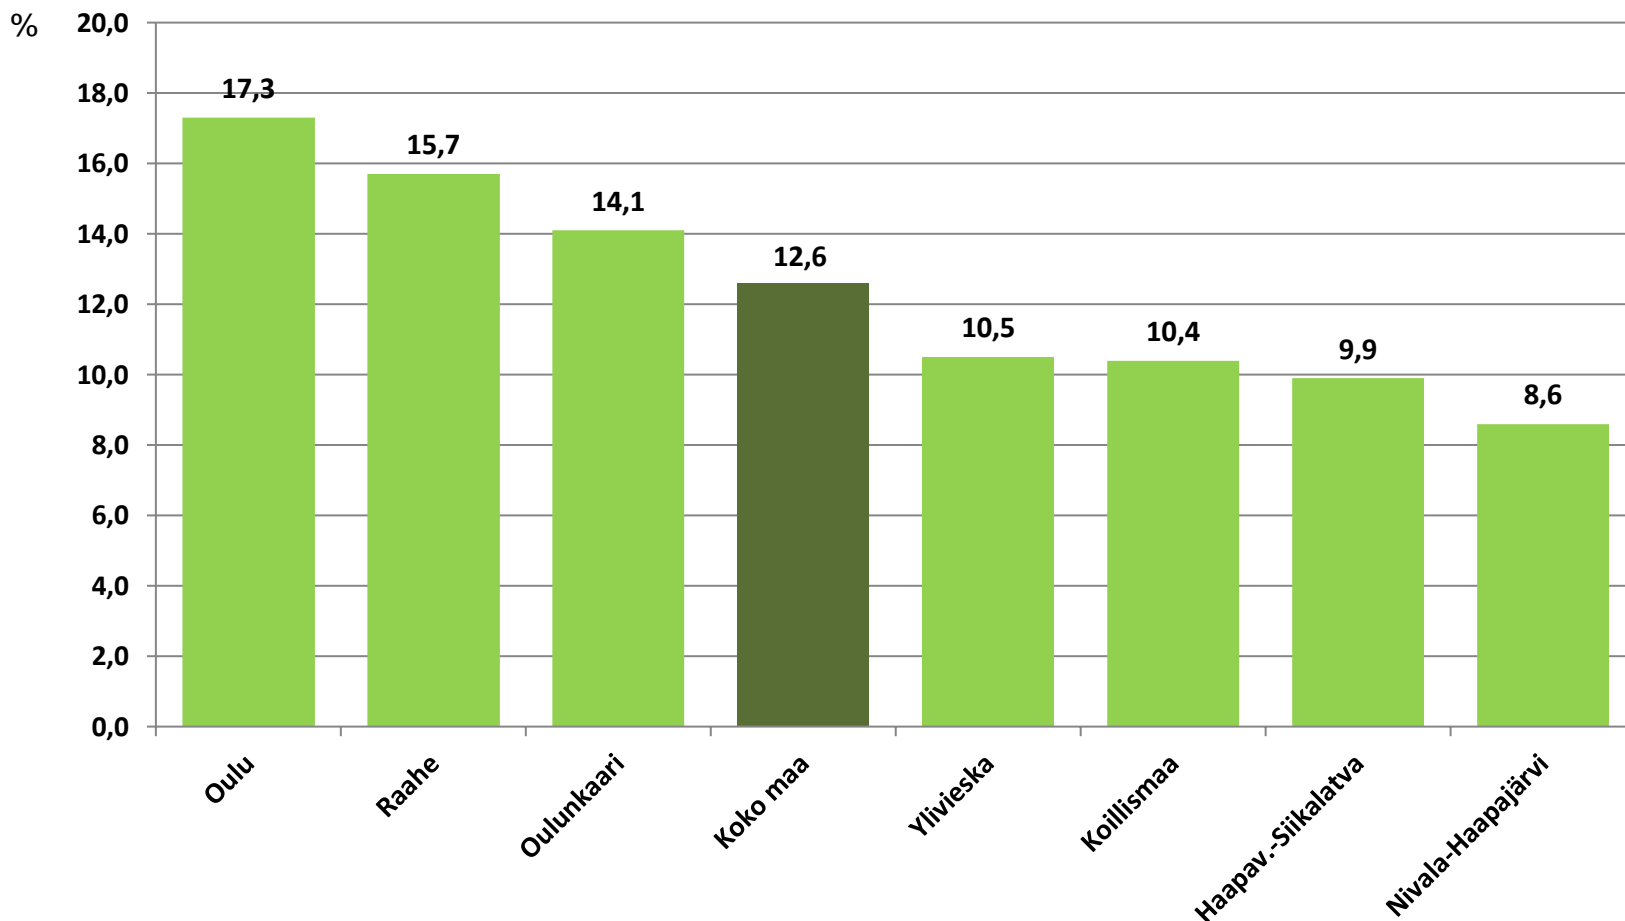

Nuorten työttömyydestä

Pohjois-Pohjanmaalla

- kesäkuu 2022

Alle 25-vuotiaat työttömät työnhakijat kuukausittain kuukauden lopussa Pohjois-Pohjanmaalla 2018-2022

25-29-vuotiaat vastavalmistuneet työttömät työnhakijat kuukausittain Pohjois-Pohjanmaalla 2018-2022

Alle 25-vuotiaiden työttömien työnhakijoiden %-osuus alle 25-vuotiaasta työvoimasta eräissä maakunnissa – kesäkuu 2022

Alle 25-vuotiaiden työttömien työnhakijoiden %-osuus alle 25-vuotiaasta työvoimasta seuduittain – kesäkuu 2022