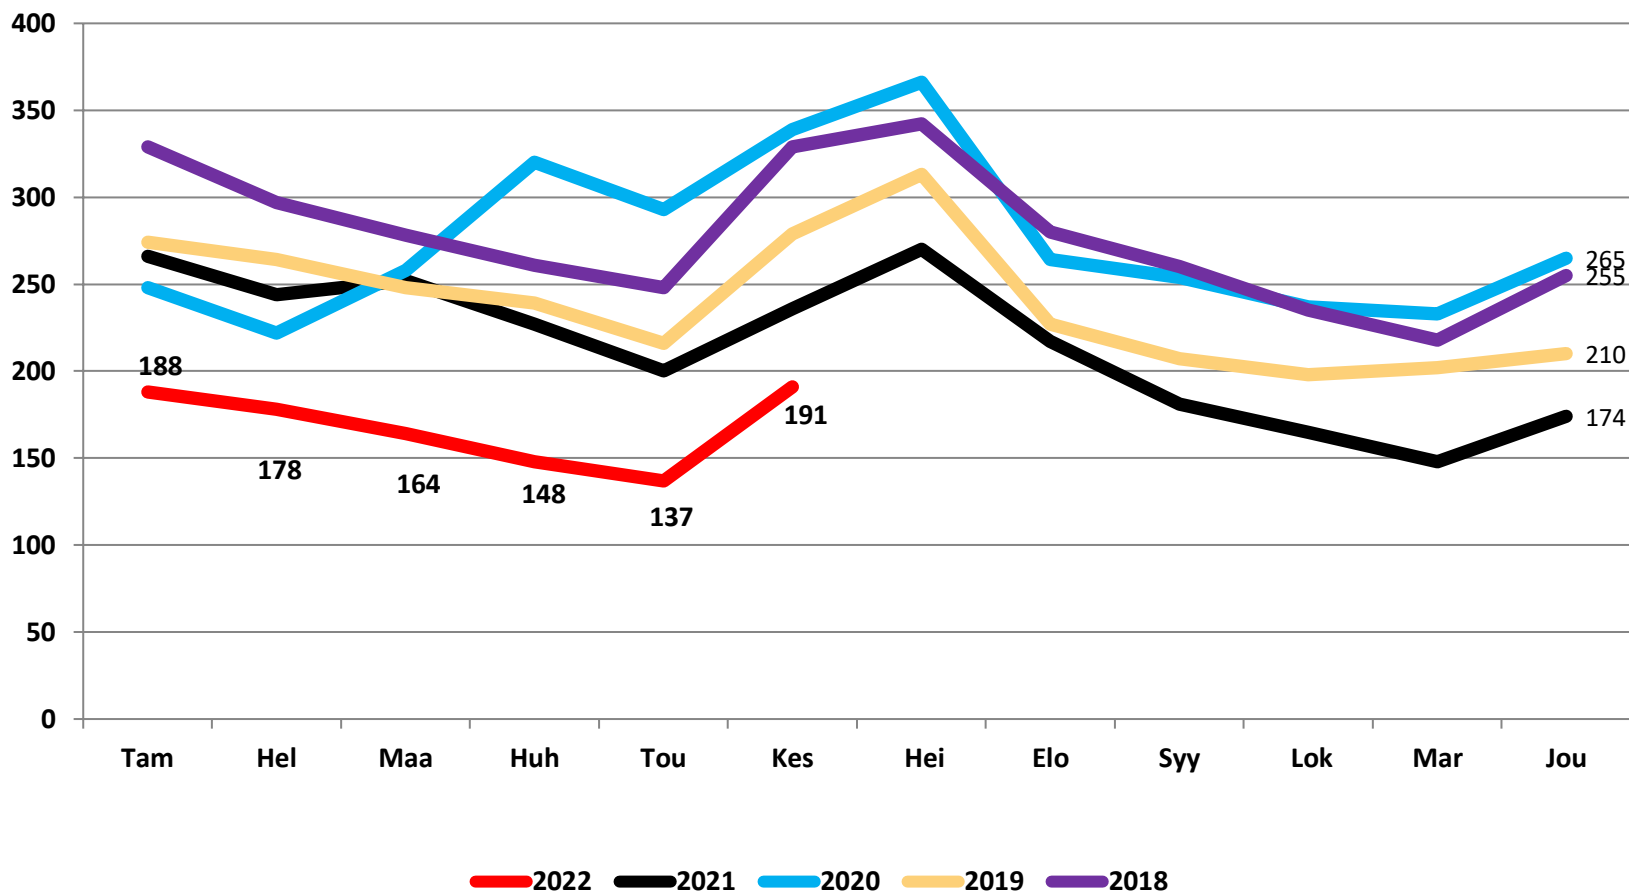

Nuorten työttömyydestä

Pohjois-Pohjanmaalla

- kesäkuu 2022

Alle 25-vuotiaat työttömät työnhakijat kuukausittain kuukauden lopussa Pohjois-Pohjanmaalla 2018-2022

25-29-vuotiaat vastavalmistuneet työttömät työnhakijat kuukausittain Pohjois-Pohjanmaalla 2018-2022

Alle 25-vuotiaiden työttömien työnhakijoiden %-osuus alle 25-vuotiaasta työvoimasta eräissä maakunnissa – kesäkuu 2022

Alle 25-vuotiaiden työttömien työnhakijoiden %-osuus alle 25-vuotiaasta työvoimasta seuduittain – kesäkuu 2022