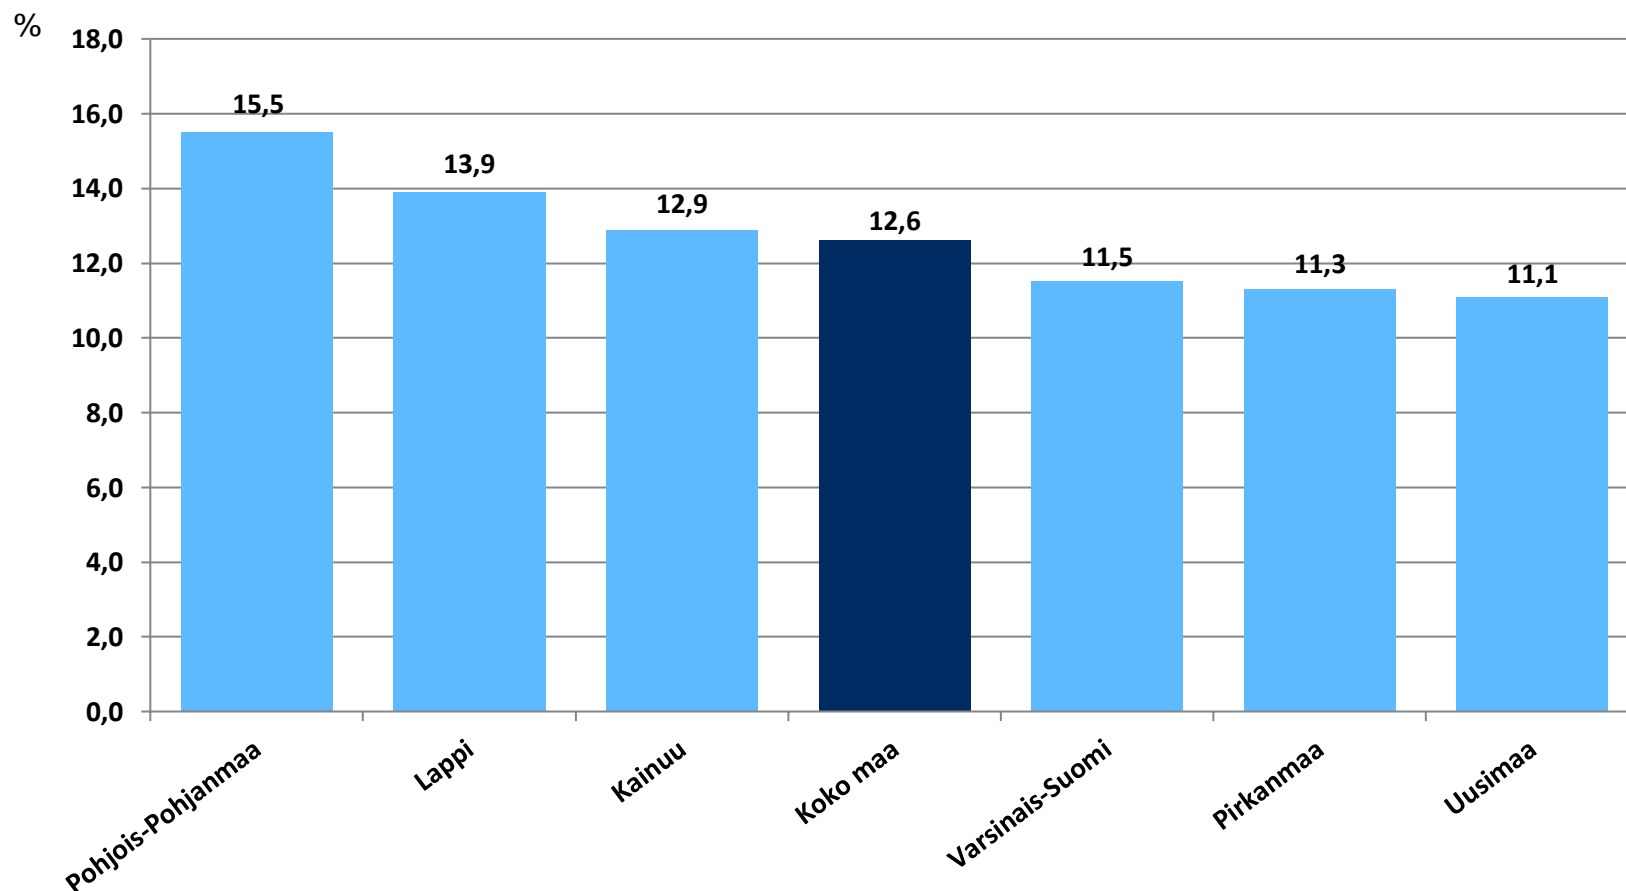

Nuorten työttömyydestä

Pohjois-Pohjanmaalla

- kesäkuu 2022

Alle 25-vuotiaat työttömät työnhakijat kuukausittain kuukauden lopussa Pohjois-Pohjanmaalla 2018-2022

25-29-vuotiaat vastavalmistuneet työttömät työnhakijat kuukausittain Pohjois-Pohjanmaalla 2018-2022

Alle 25-vuotiaiden työttömien työnhakijoiden %-osuus alle 25-vuotiaasta työvoimasta eräissä maakunnissa – kesäkuu 2022

Alle 25-vuotiaiden työttömien työnhakijoiden %-osuus alle 25-vuotiaasta työvoimasta seuduittain – kesäkuu 2022

Alle 25-vuotiaiden työttömien työnhakijoiden määrä seuduittain – kesäkuu 2022

N=3061

Alle 25-vuotiaat työttömät työnhakijat kunnittain 2022 (1/3)

	Tammi	Helmi	Maalis	Huhti	Touko	Kesä	Heinä	Elo	Syys	Loka	Marras	Joulu	Keskim.
Oulu	1812	1750	1754	1695	1744	2150							1818
Raahe	194	188	174	153	128	165							167
Kempele	108	104	95	84	73	99							94
Ylivieska	105	102	86	77	65	88							87
Muhos	85	78	61	50	42	65							64
Kuusamo	56	58	48	50	58	52							54
li	54	53	51	45	40	50							49
Kalajoki	47	48	43	43	38	47							44
Nivala	42	36	39	33	28	32							35
Liminka	29	24	32	23	21	35							27
Pohjois-Pohjanmaa	2805	2701	2628	2482	2449	3061							2688