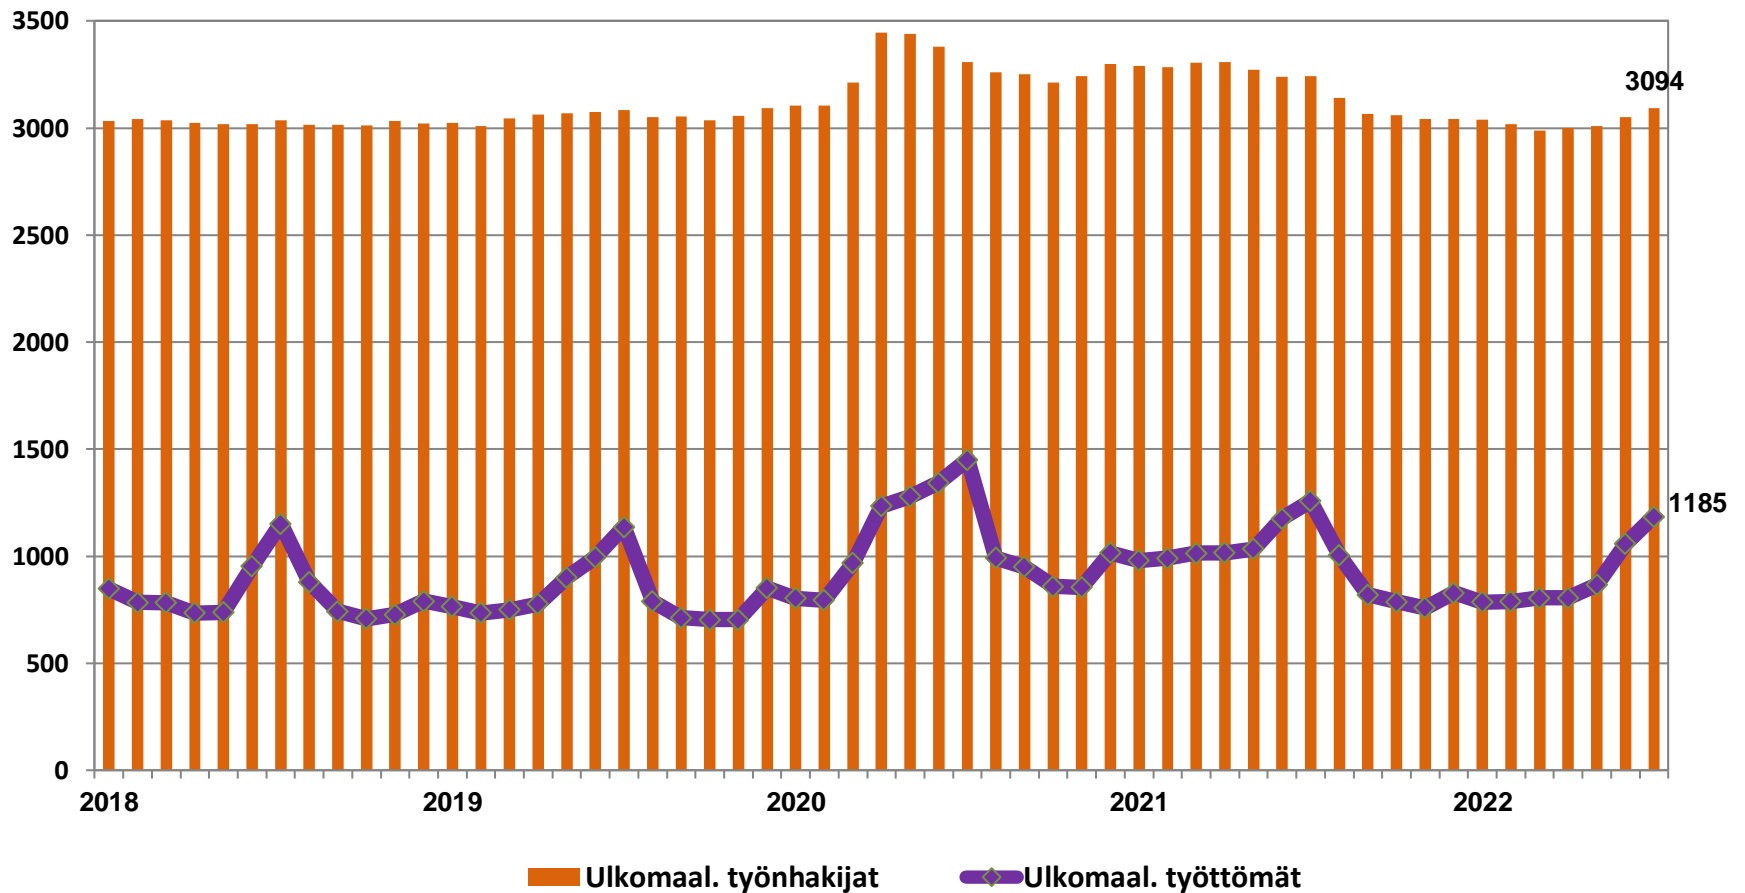

Ulkomaalaiset työnhakijat Pohjois-Pohjanmaalla kuukausittain 1/2018-7/2022