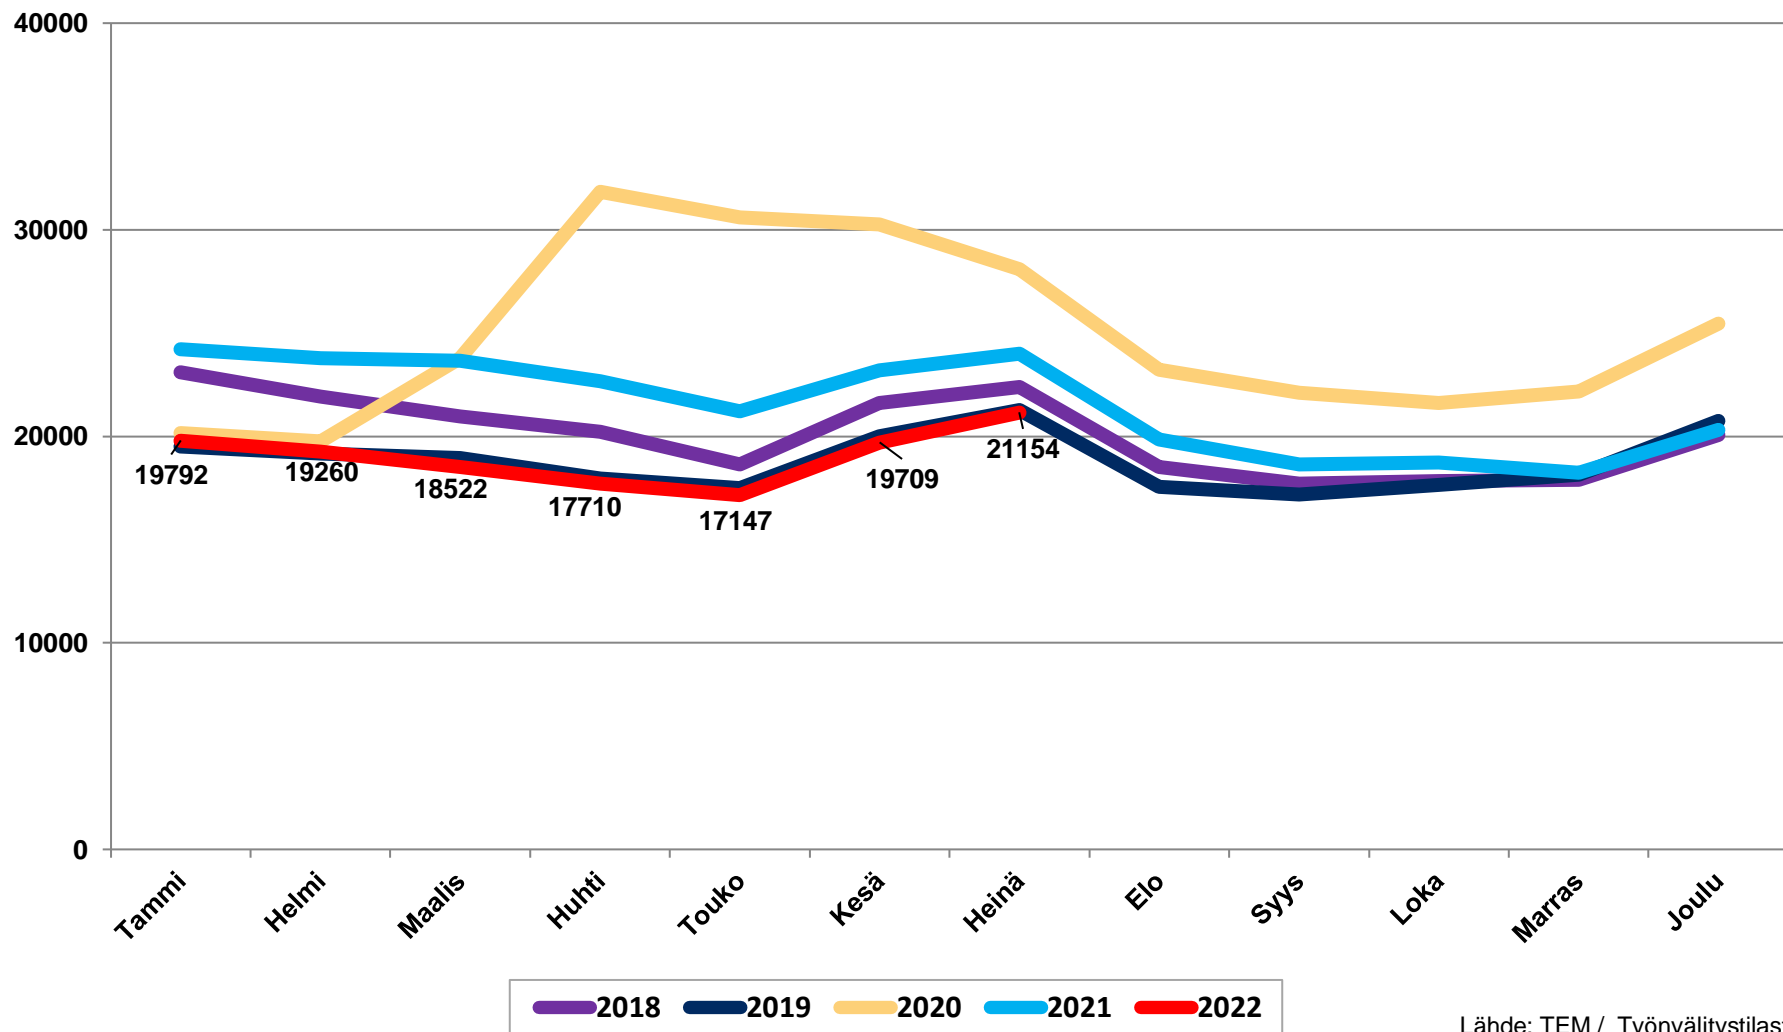

Työllisyyskatsaus

Pohjois-Pohjanmaa

heinäkuu 2022

Pohjois-Pohjanmaan ELY-keskus

Työttömät työnhakijat kuukausittain Pohjois-Pohjanmaalla 2018-2022

Uudet avoimet työpaikat * kuukausittain Pohjois-Pohjanmaalla 2018-2022

Työllisyysaste (%) vuosikvartaaleittain Pohjois-Pohjanmaalla ja koko maassa 2019-2022

Työttömyysasteet (%) kunnittain - heinäkuu 2021 ja 2022

Alle 25-vuotiaat työttömät työnhakijat kuukausittain Pohjois-Pohjanmaalla 1/2018-7/2022