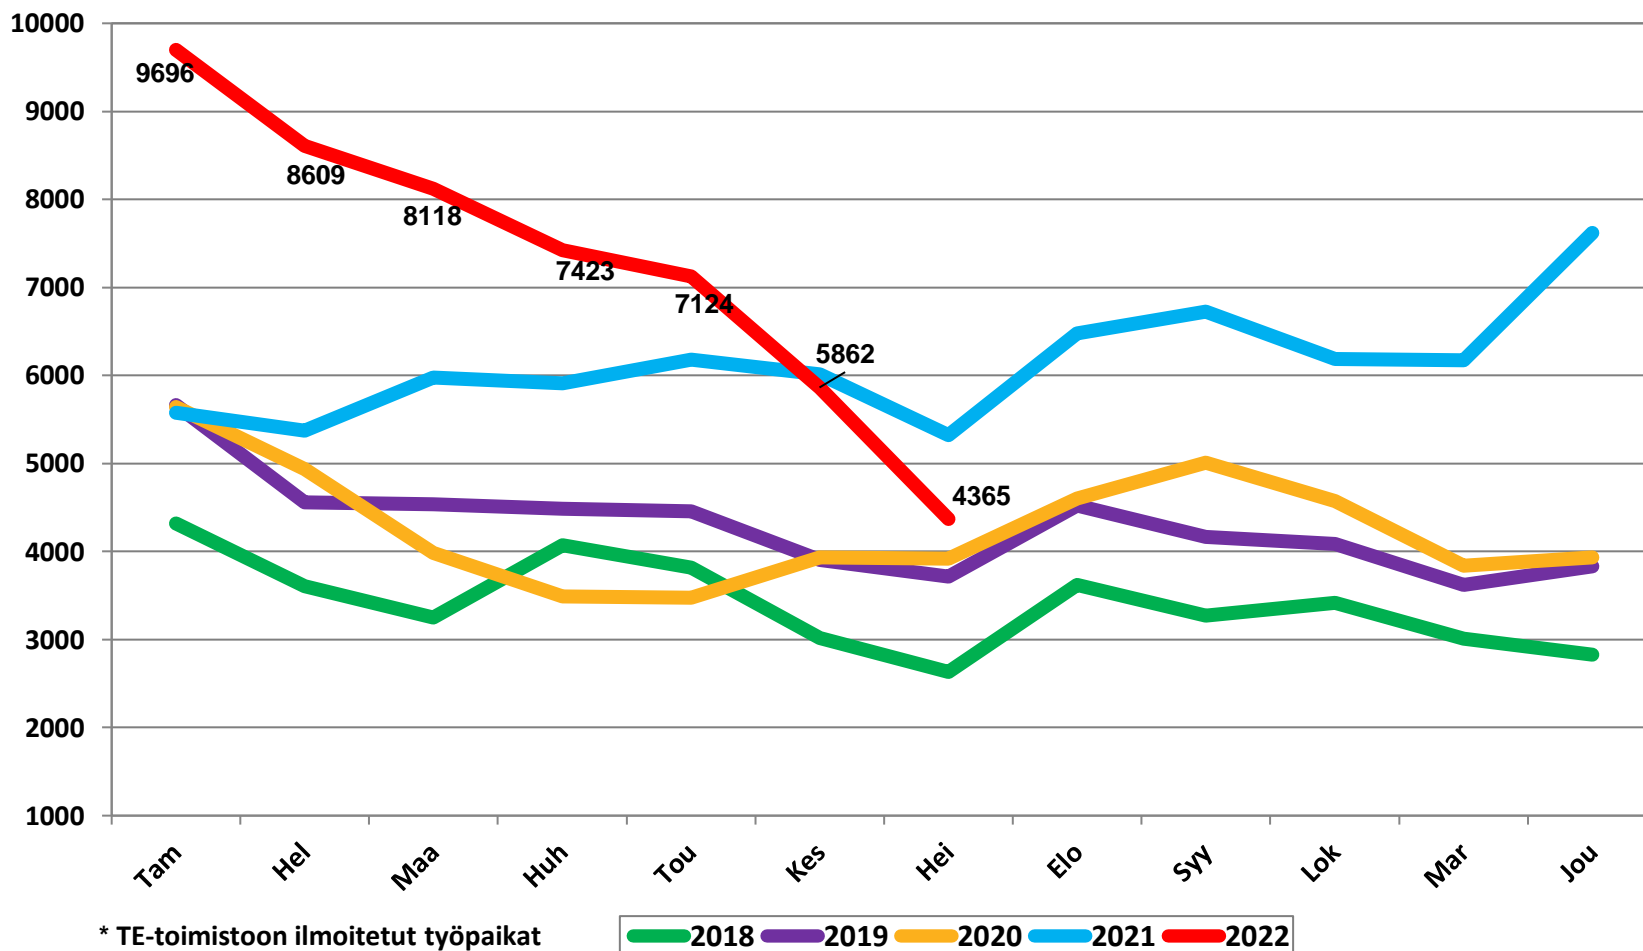

Työllisyyskatsaus

Pohjois-Pohjanmaa

heinäkuu 2022

Pohjois-Pohjanmaan ELY-keskus

Työttömät työnhakijat kuukausittain Pohjois-Pohjanmaalla 2018-2022

Uudet avoimet työpaikat * kuukausittain Pohjois-Pohjanmaalla 2018-2022

Työllisyysaste (%) vuosikvartaaleittain Pohjois-Pohjanmaalla ja koko maassa 2019-2022

Työttömyysasteet (%) kunnittain - heinäkuu 2021 ja 2022

Alle 25-vuotiaat työttömät työnhakijat kuukausittain Pohjois-Pohjanmaalla 1/2018-7/2022