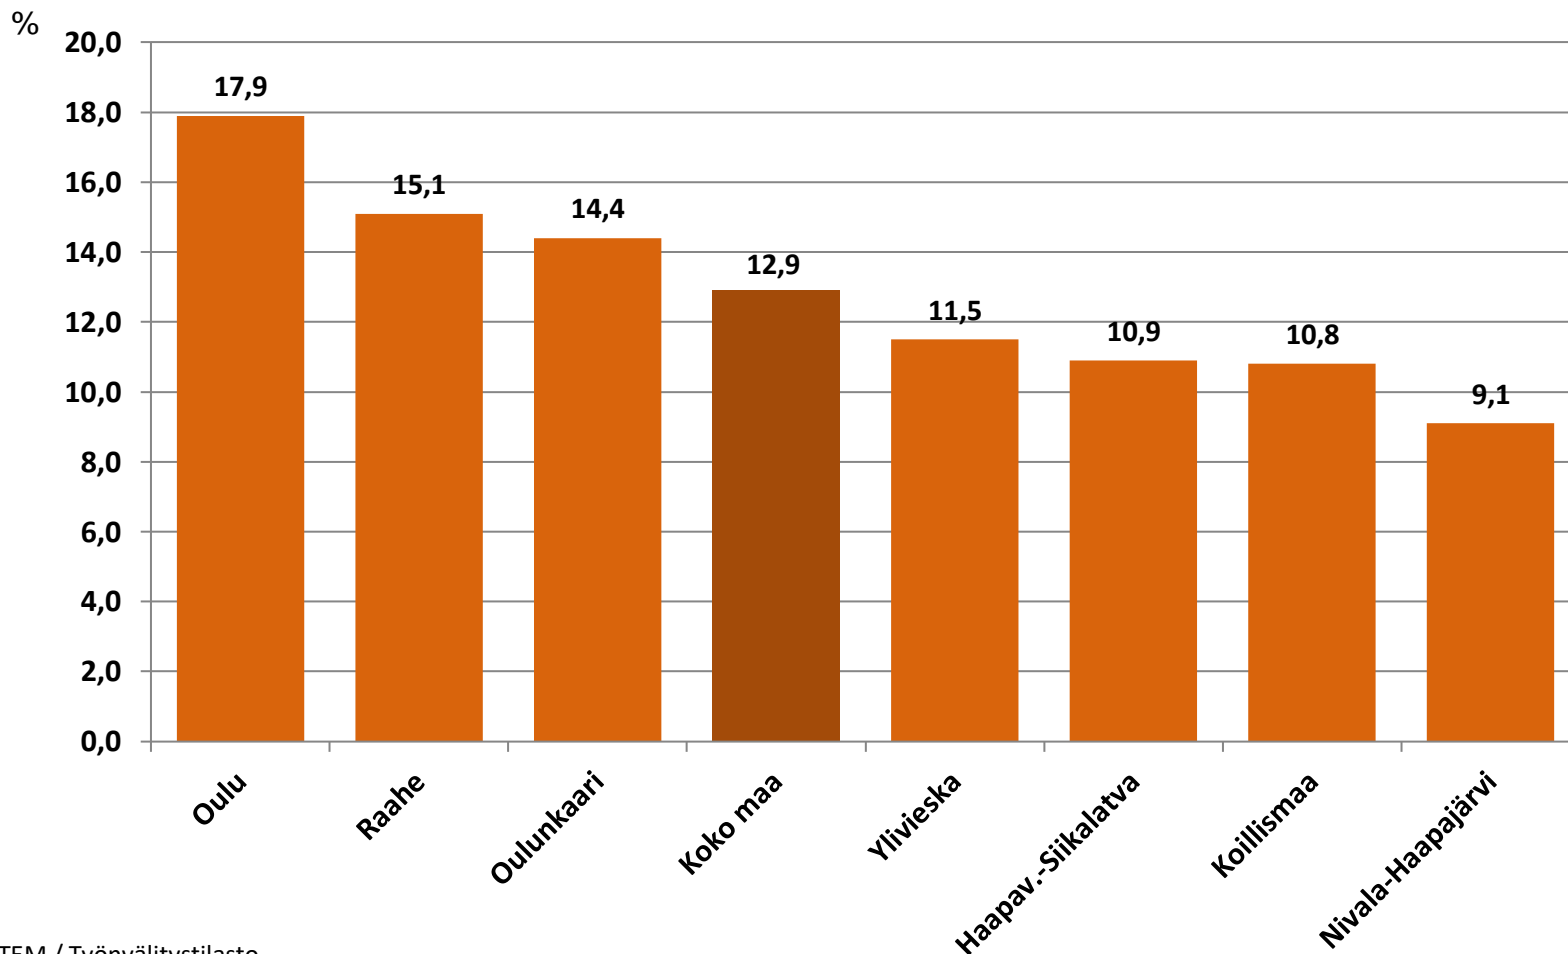

Työllisyysaste (%) vuosikvartaaleittain Pohjois-Pohjanmaalla ja koko maassa 2019-2022

Työttömyysasteet (%) kunnittain - heinäkuu 2021 ja 2022

Alle 25-vuotiaat työttömät työnhakijat kuukausittain Pohjois-Pohjanmaalla 1/2018-7/2022

Alle 25-v. työttömien %-osuus alle 25-v. työvoimasta seuduittain – heinäkuu 2022 ("Nuorisotyöttömyysaste")

Pitkäaikaistyöttömät Pohjois-Pohjanmaalla kuukausittain 1/2018-7/2022

Pitkäaikaistyöttömät sukupuolen mukaan Pohjois-Pohjanmaalla - heinäkuu 2021 ja 2022