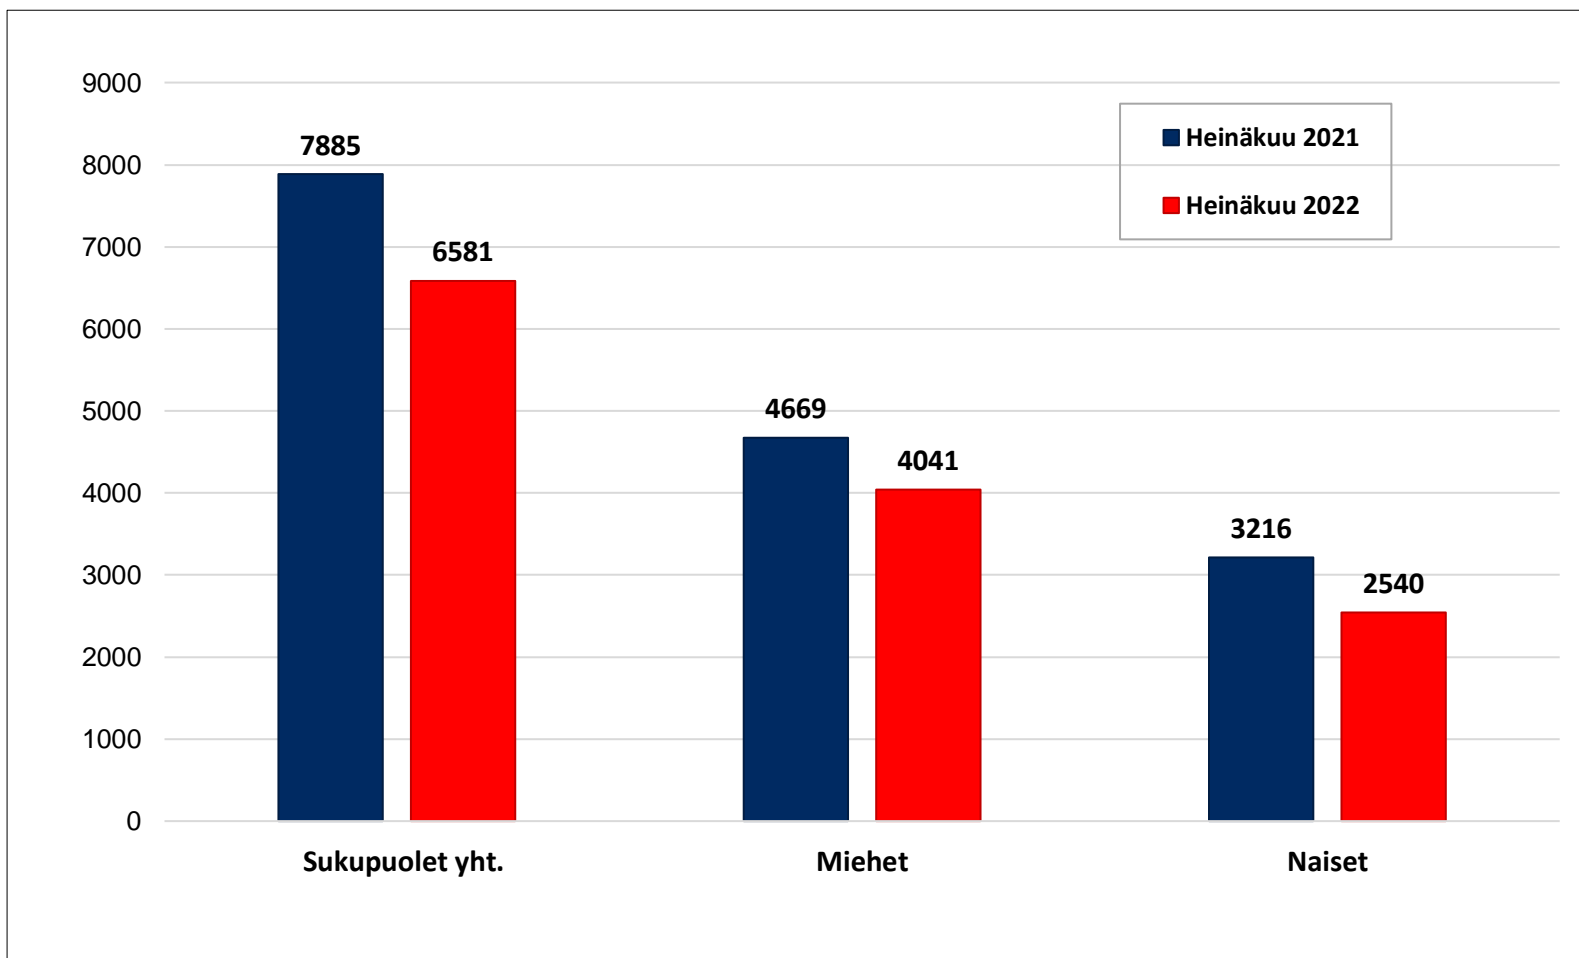

Alle 25-v. työttömien %-osuus alle 25-v. työvoimasta seuduittain – heinäkuu 2022 ("Nuorisotyöttömyysaste")

Pitkäaikaistyöttömät Pohjois-Pohjanmaalla kuukausittain 1/2018-7/2022

Pitkäaikaistyöttömät sukupuolen mukaan Pohjois-Pohjanmaalla - heinäkuu 2021 ja 2022