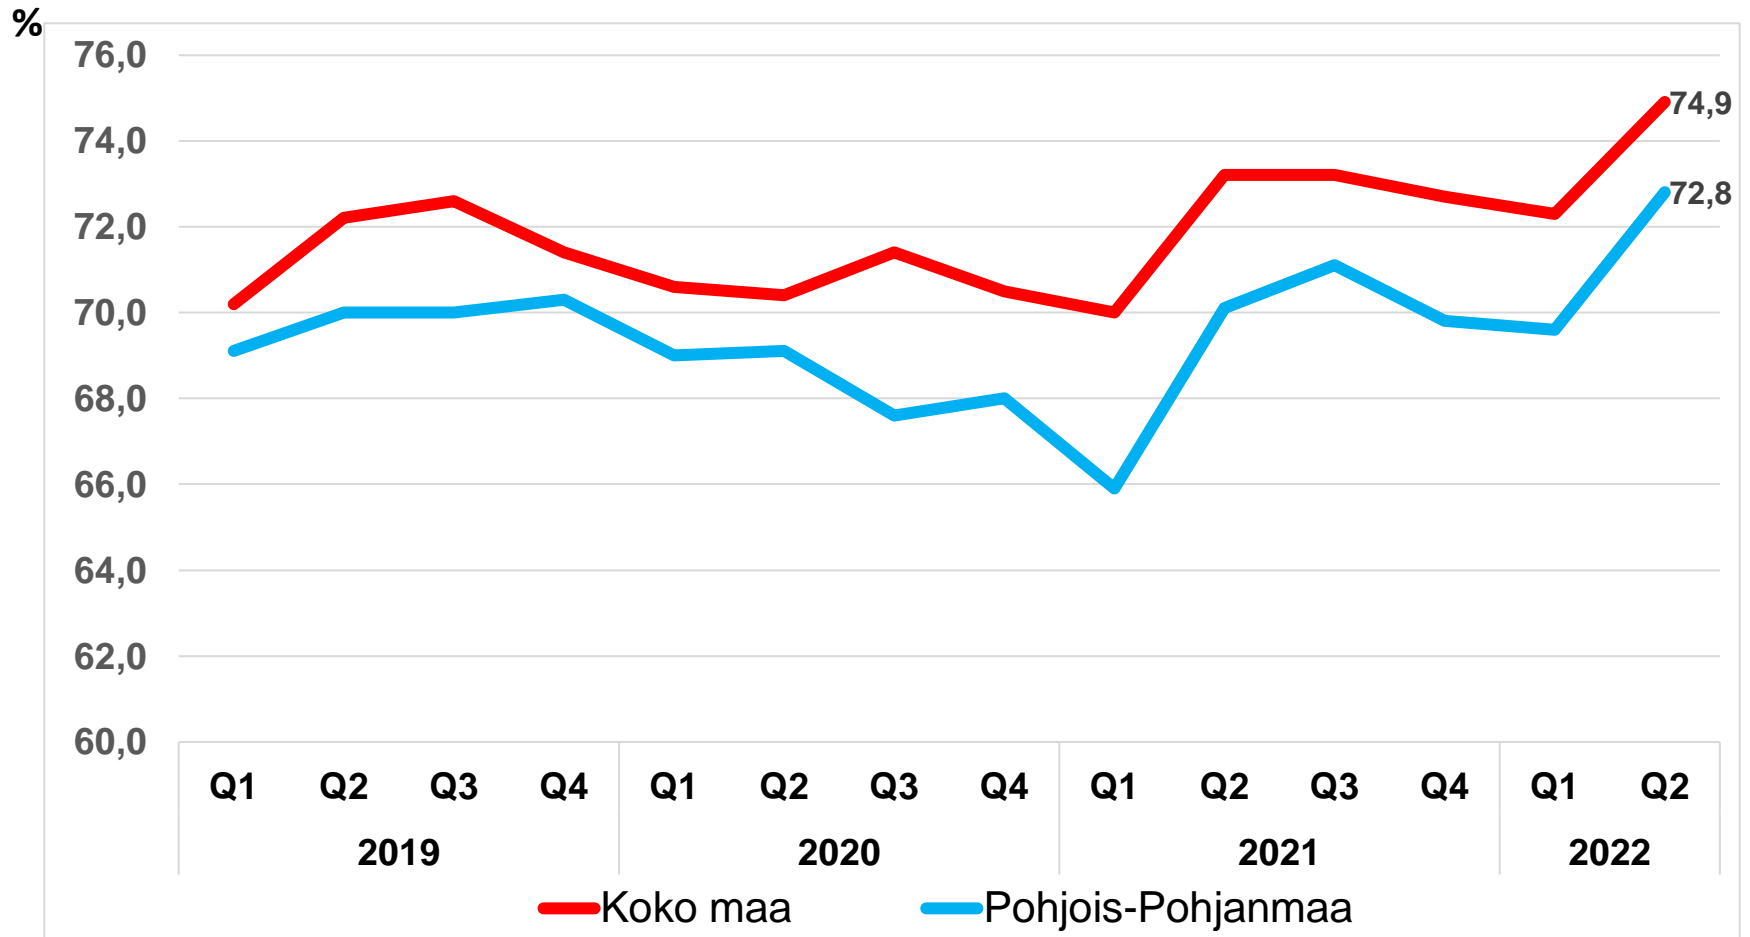

Työllisyyskatsaus

Pohjois-Pohjanmaa

heinäkuu 2022

Pohjois-Pohjanmaan ELY-keskus

Työttömät työnhakijat kuukausittain Pohjois-Pohjanmaalla 2018-2022

Uudet avoimet työpaikat * kuukausittain Pohjois-Pohjanmaalla 2018-2022

Työllisyysaste (%) vuosikvartaaleittain Pohjois-Pohjanmaalla ja koko maassa 2019-2022

Työttömyysasteet (%) kunnittain - heinäkuu 2021 ja 2022

Alle 25-vuotiaat työttömät työnhakijat kuukausittain Pohjois-Pohjanmaalla 1/2018-7/2022