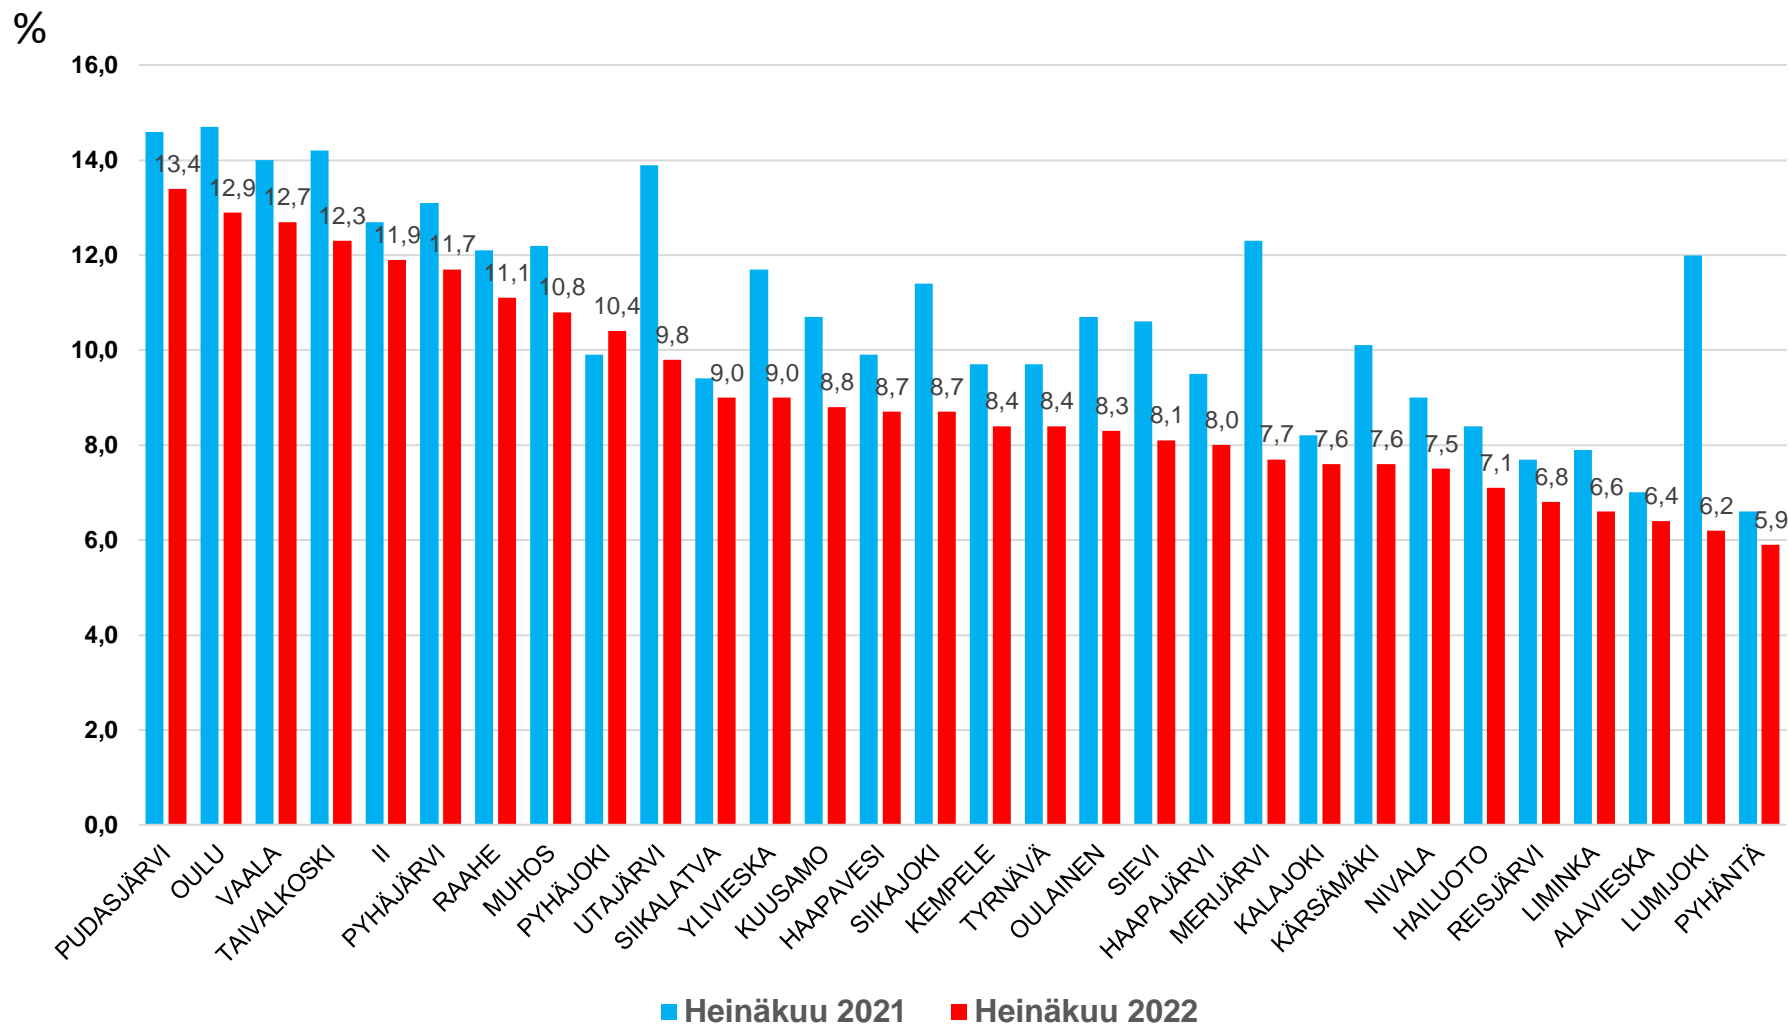

Työllisyyskatsaus

Pohjois-Pohjanmaa

heinäkuu 2022

Pohjois-Pohjanmaan ELY-keskus

Työttömät työnhakijat kuukausittain Pohjois-Pohjanmaalla 2018-2022

Uudet avoimet työpaikat * kuukausittain Pohjois-Pohjanmaalla 2018-2022

Työllisyysaste (%) vuosikvartaaleittain Pohjois-Pohjanmaalla ja koko maassa 2019-2022

Työttömyysasteet (%) kunnittain - heinäkuu 2021 ja 2022

Alle 25-vuotiaat työttömät työnhakijat kuukausittain Pohjois-Pohjanmaalla 1/2018-7/2022