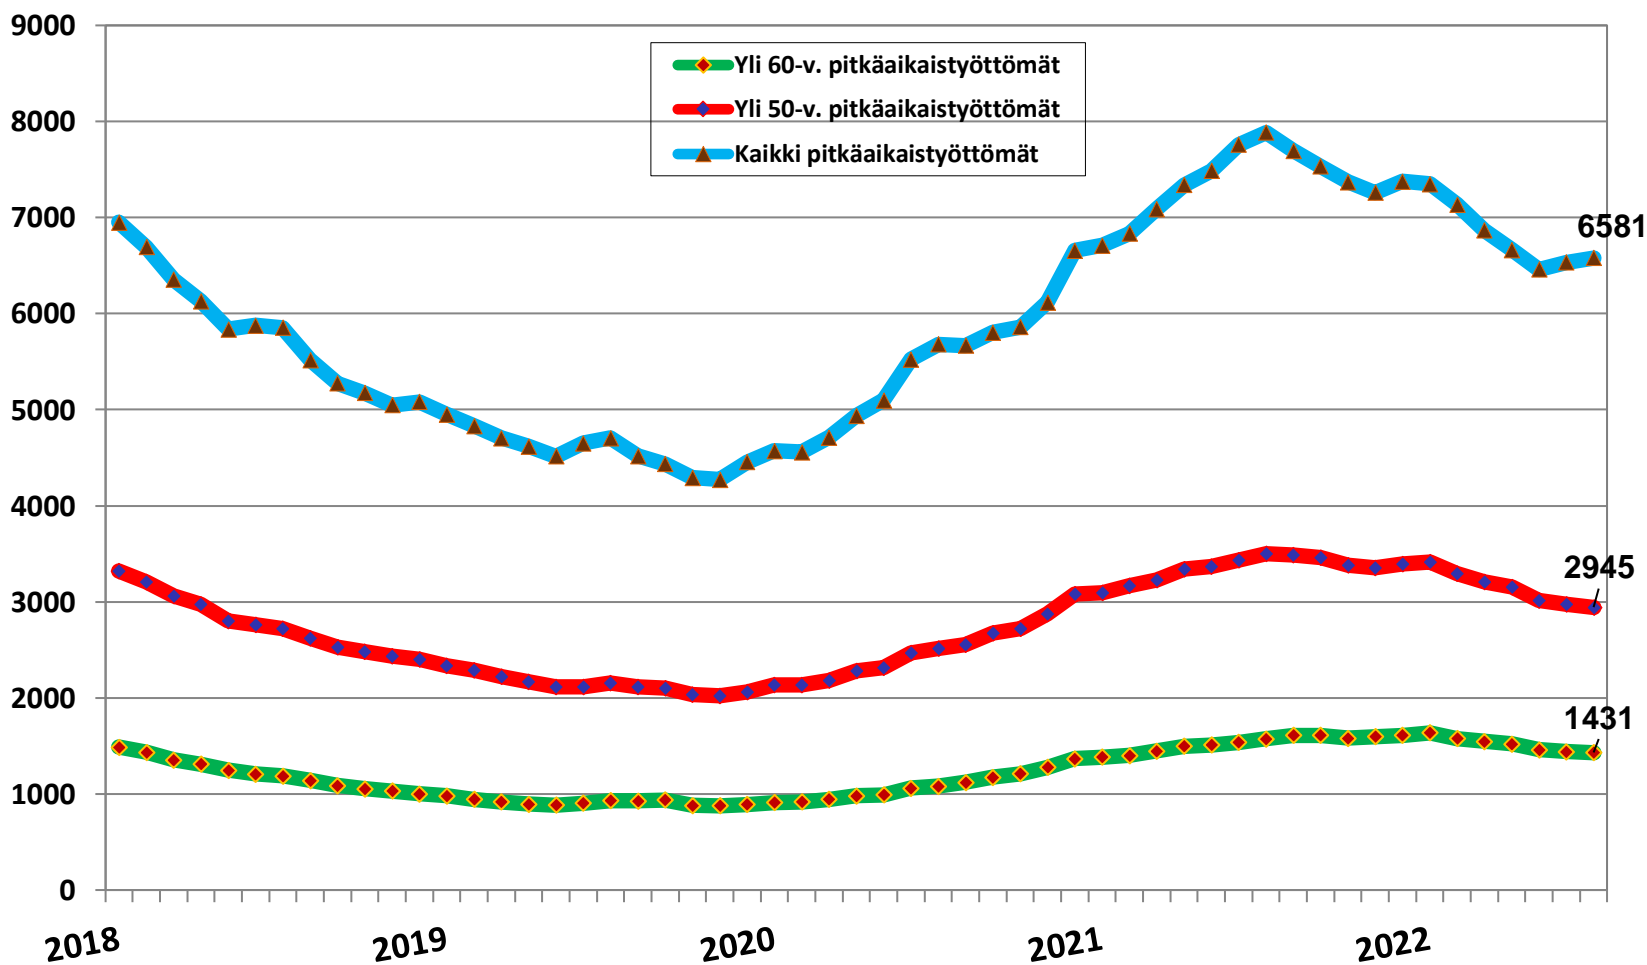

Työllisyysaste (%) vuosikvartaaleittain Pohjois-Pohjanmaalla ja koko maassa 2019-2022

Työttömyysasteet (%) kunnittain - heinäkuu 2021 ja 2022

Alle 25-vuotiaat työttömät työnhakijat kuukausittain Pohjois-Pohjanmaalla 1/2018-7/2022

Alle 25-v. työttömien %-osuus alle 25-v. työvoimasta seuduittain – heinäkuu 2022 ("Nuorisotyöttömyysaste")

Pitkäaikaistyöttömät Pohjois-Pohjanmaalla kuukausittain 1/2018-7/2022

Pitkäaikaistyöttömät sukupuolen mukaan Pohjois-Pohjanmaalla - heinäkuu 2021 ja 2022