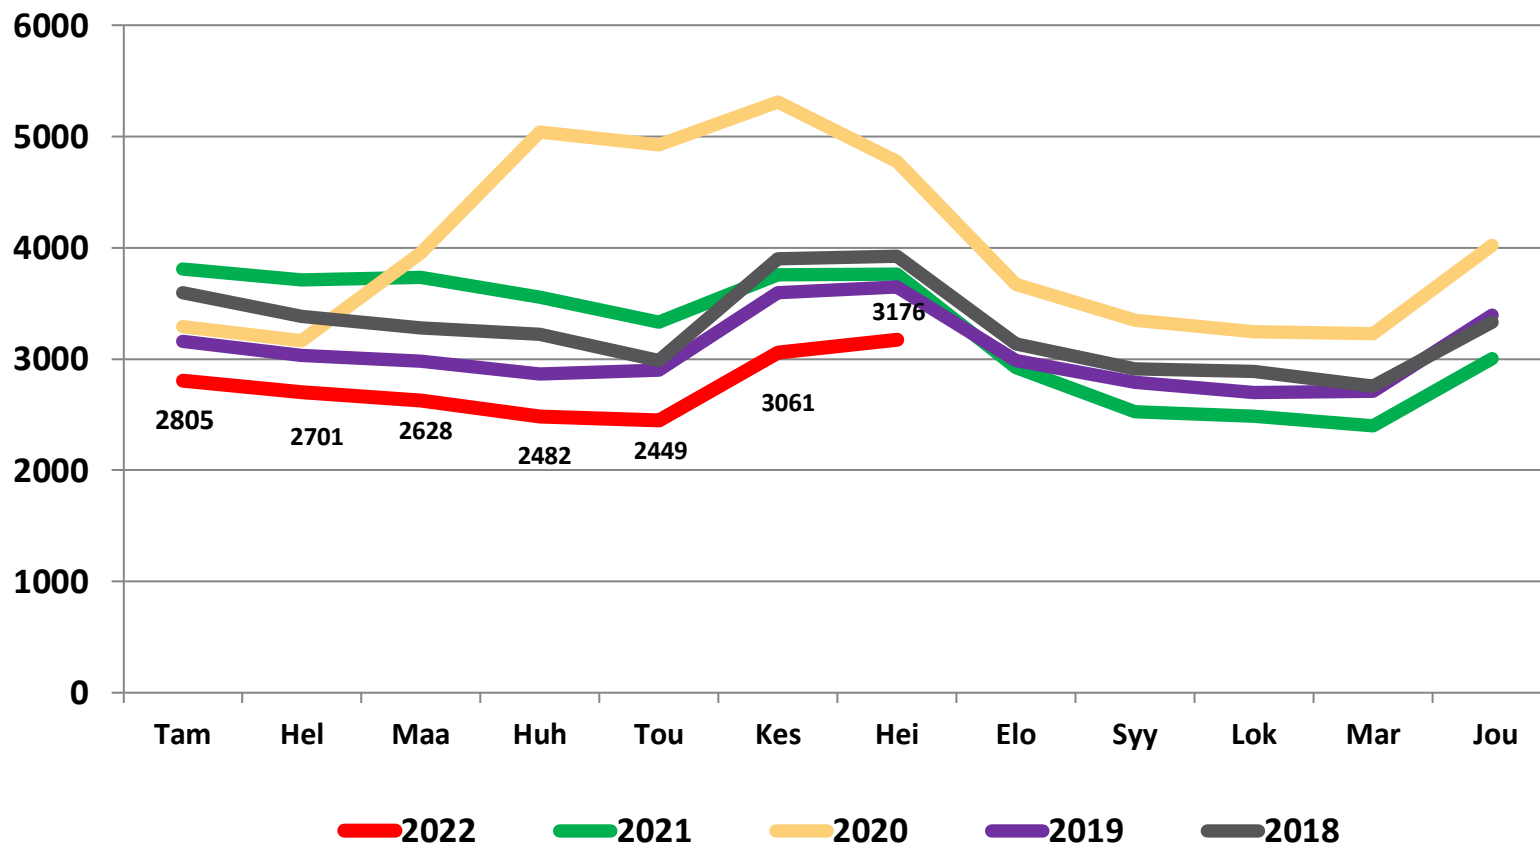

Työllisyysaste (%) vuosikvartaaleittain Pohjois-Pohjanmaalla ja koko maassa 2019-2022

Työttömyysasteet (%) kunnittain - heinäkuu 2021 ja 2022

Alle 25-vuotiaat työttömät työnhakijat kuukausittain Pohjois-Pohjanmaalla 1/2018-7/2022

Alle 25-v. työttömien %-osuus alle 25-v. työvoimasta seuduittain – heinäkuu 2022 ("Nuorisotyöttömyysaste")

Pitkäaikaistyöttömät Pohjois-Pohjanmaalla kuukausittain 1/2018-7/2022

Pitkäaikaistyöttömät sukupuolen mukaan Pohjois-Pohjanmaalla - heinäkuu 2021 ja 2022