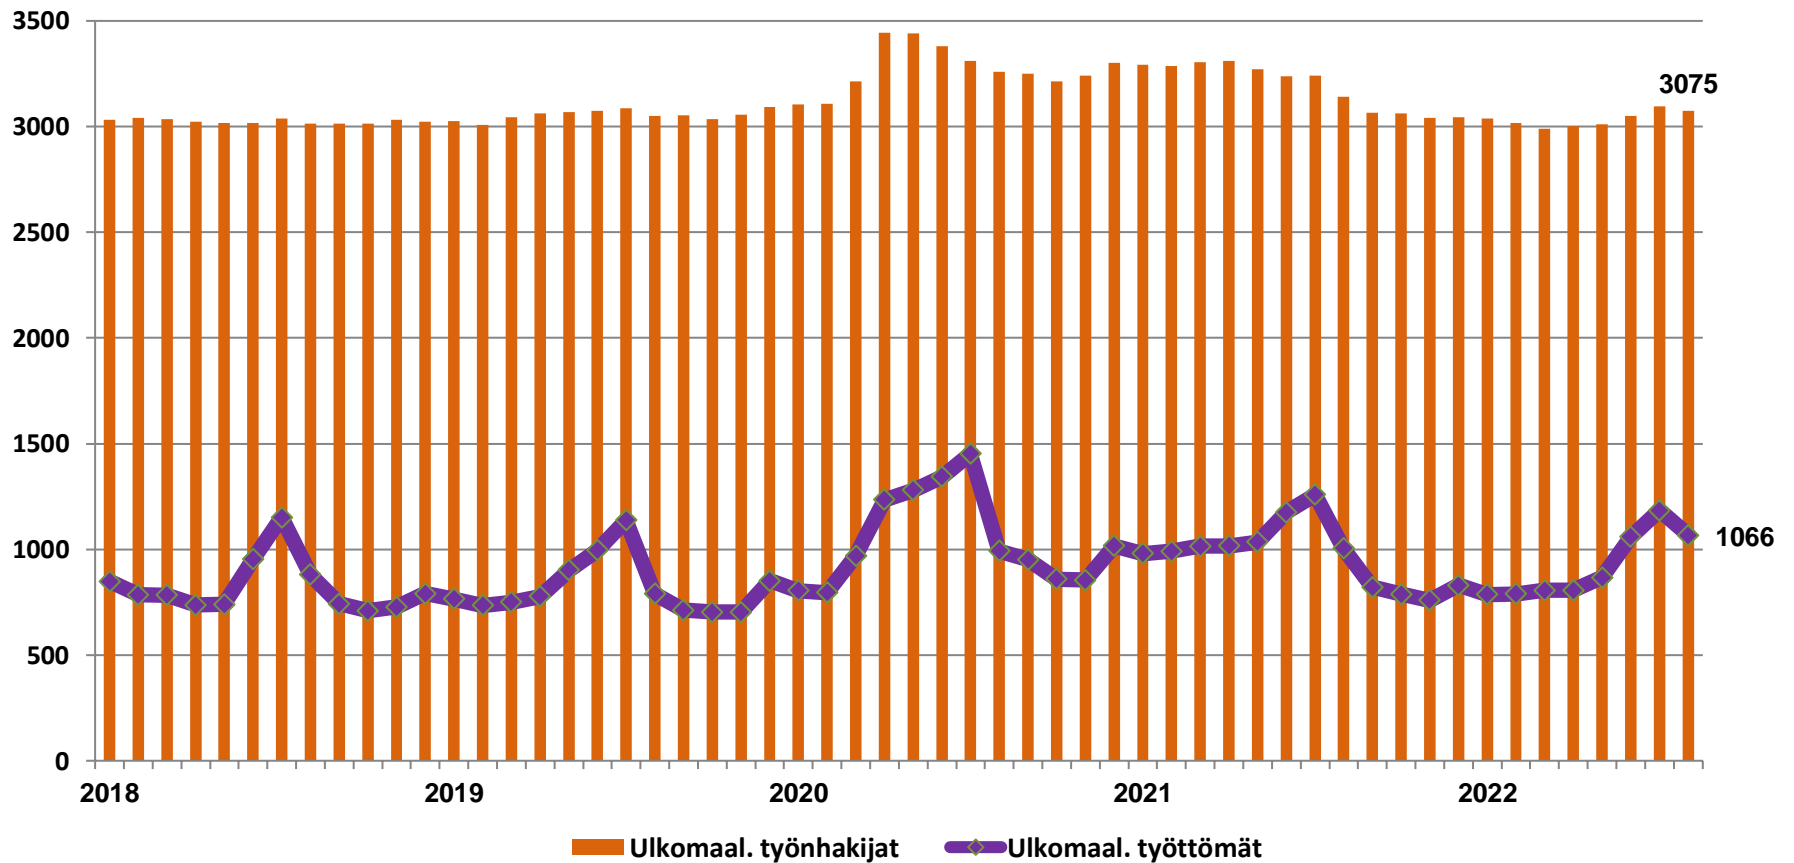

Työttömyysasteet (%) kunnittain - elokuu 2021 ja 2022

Alle 25-vuotiaat työttömät työnhakijat kuukausittain Pohjois-Pohjanmaalla 1/2018-8/2022

Alle 25-v. työttömien %-osuus alle 25-v. työvoimasta seuduittain – elokuu 2022 ("Nuorisotyöttömyysaste")

Pitkäaikaistyöttömät Pohjois-Pohjanmaalla kuukausittain 1/2018-8/2022

Pitkäaikaistyöttömät sukupuolen mukaan Pohjois-Pohjanmaalla - elokuu 2021 ja 2022

Ulkomaalaiset työnhakijat Pohjois-Pohjanmaalla kuukausittain 1/2018-8/2022