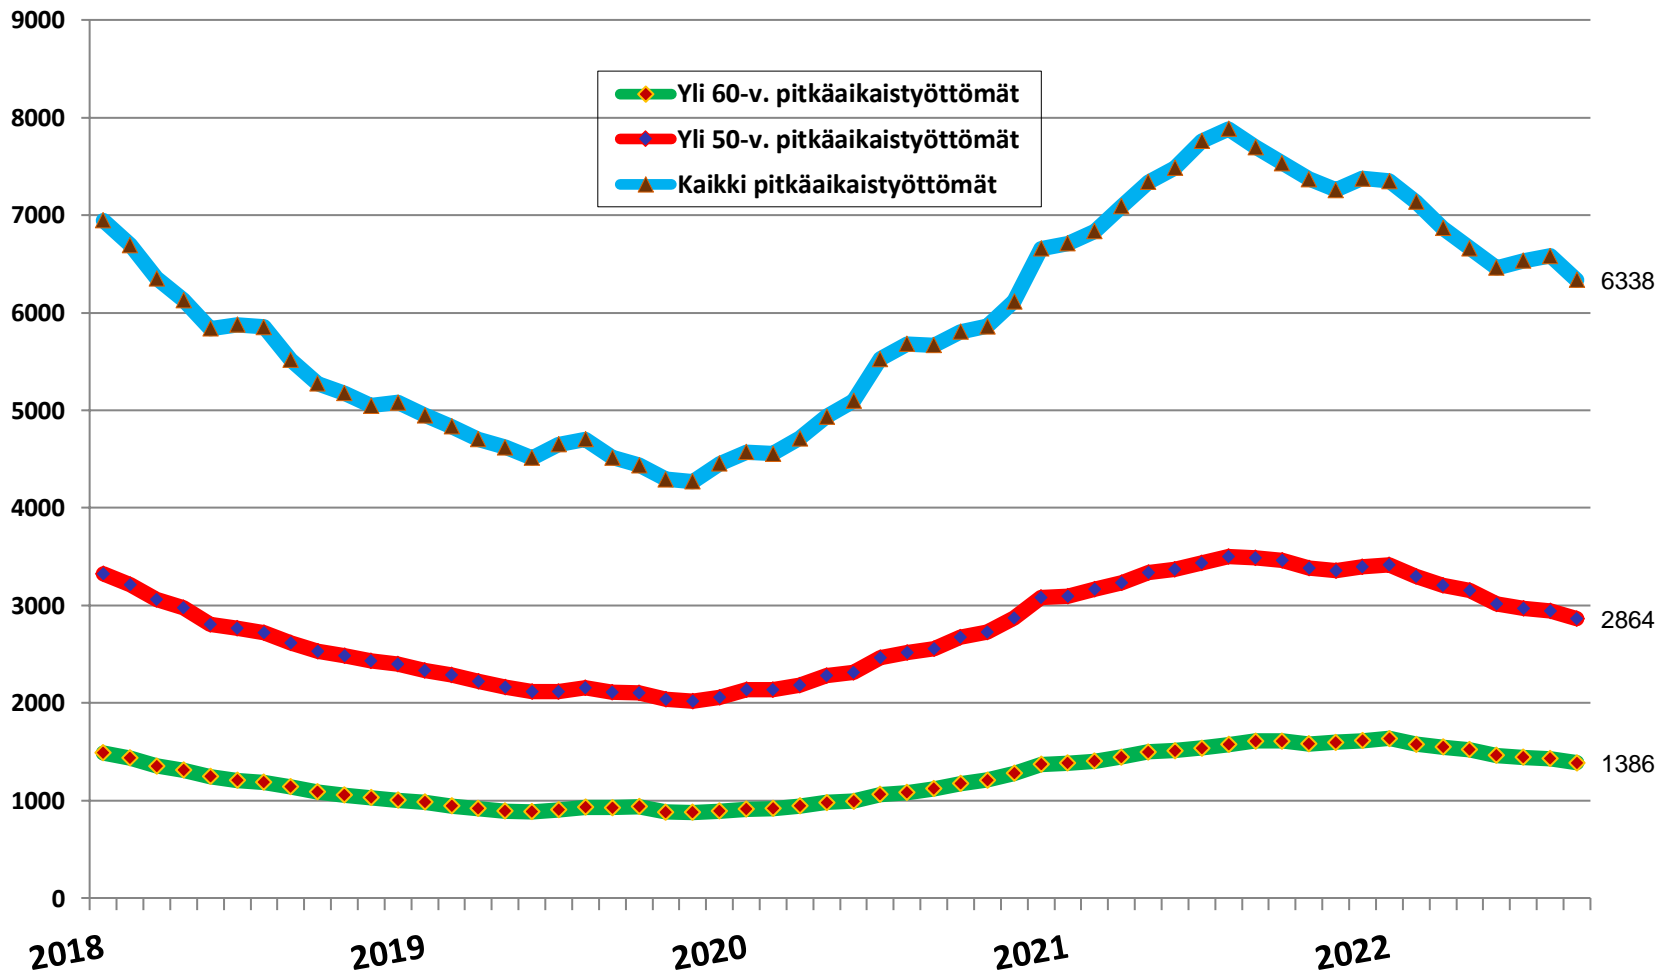

Pitkäaikaistyöttömät Pohjois-Pohjanmaalla kuukausittain 1/2018-8/2022