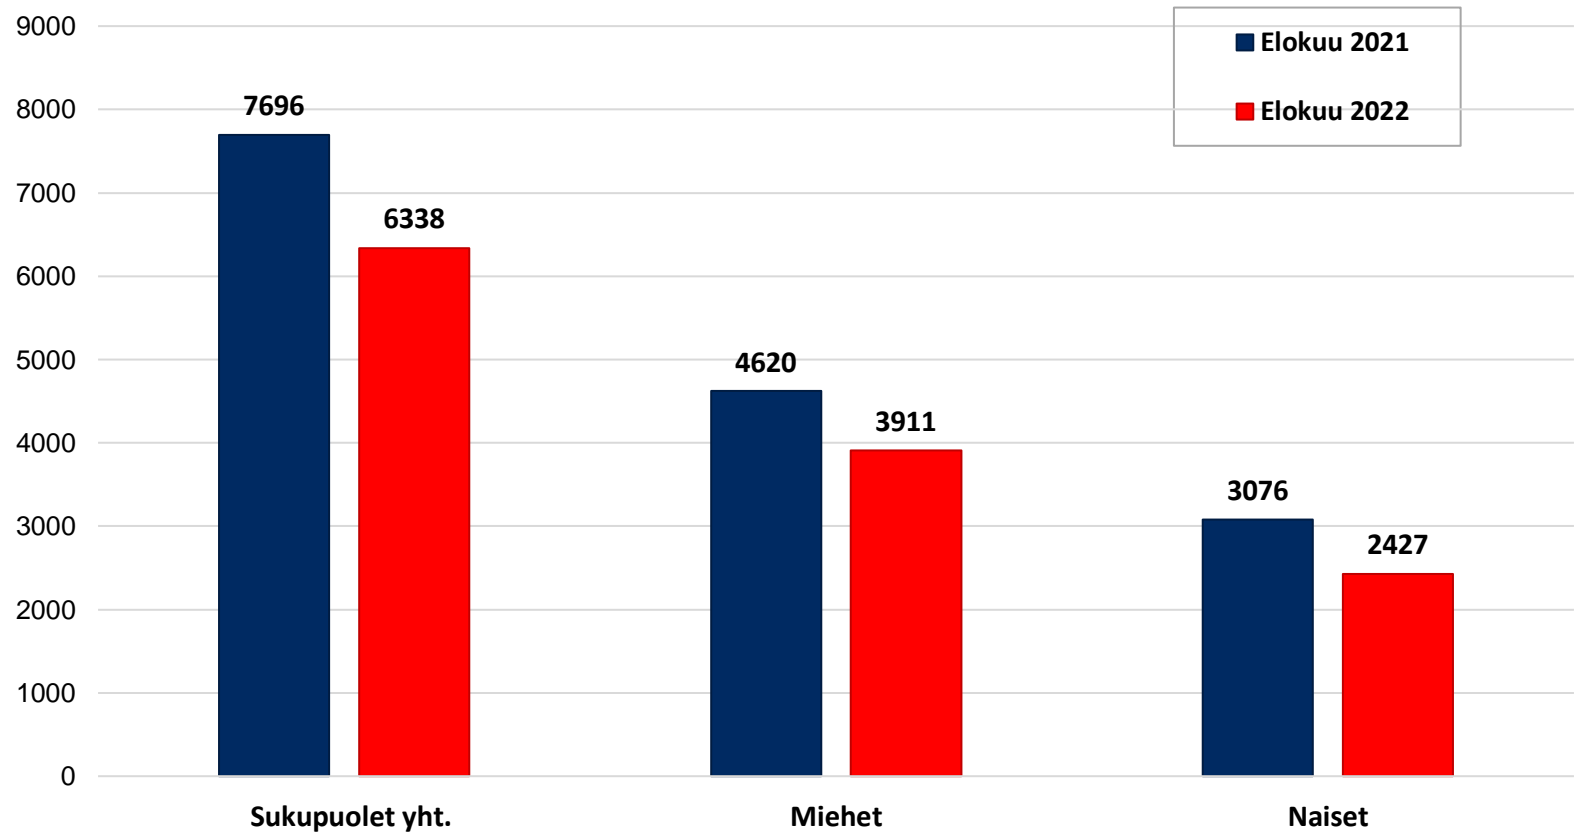

Pitkäaikaistyöttömät sukupuolen mukaan Pohjois-Pohjanmaalla - elokuu 2021 ja 2022