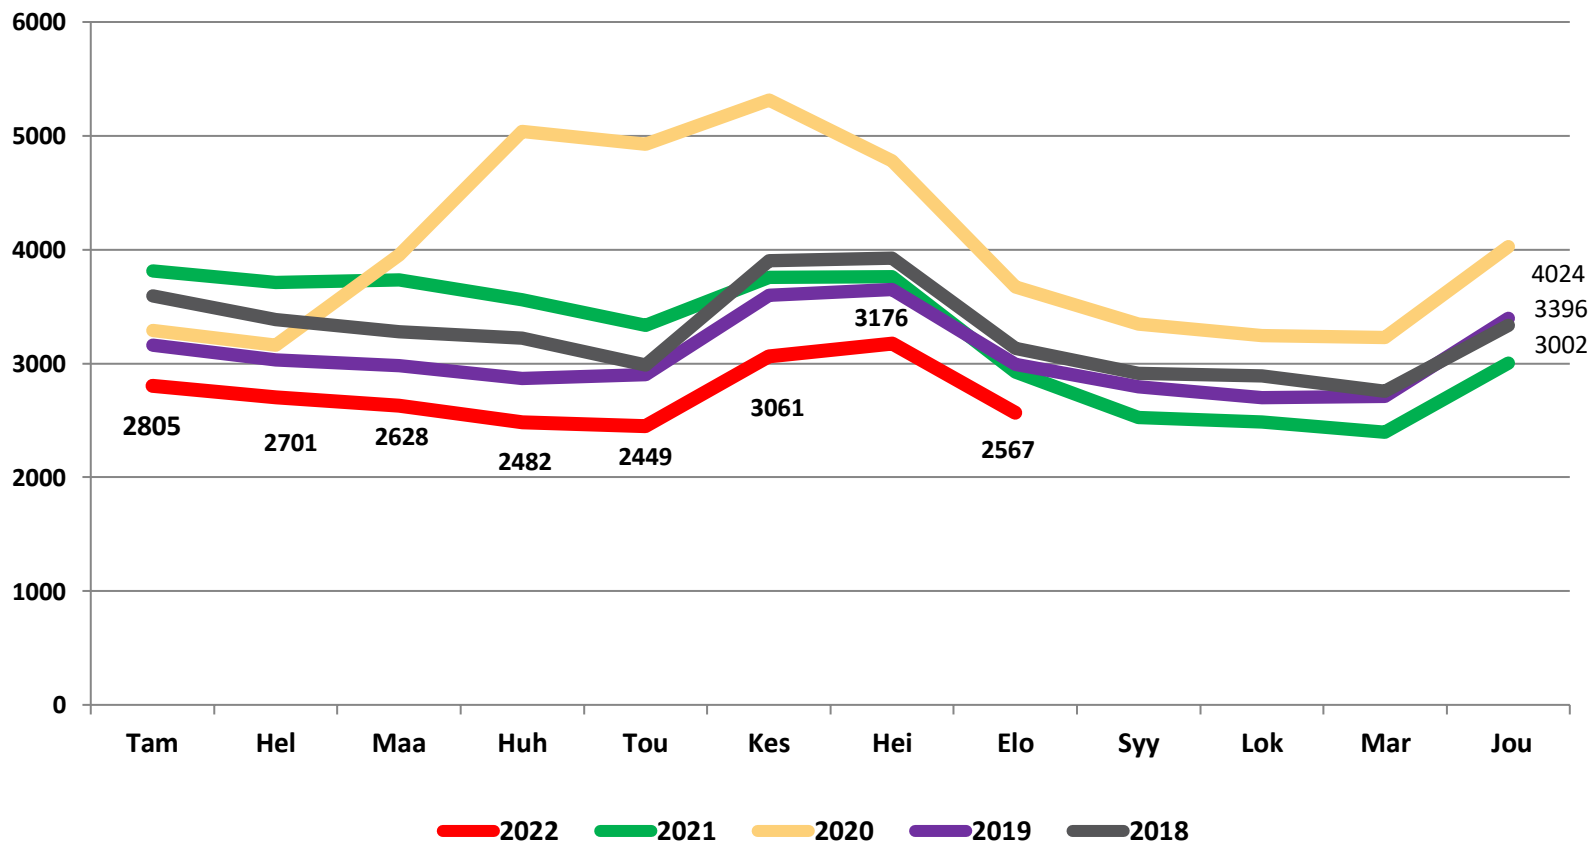

20.8.2022

Työttömät työnhakijat kuukausittain Pohjois-Pohjanmaalla 2018-2022

Uudet avoimet työpaikat * kuukausittain Pohjois-Pohjanmaalla 2018-2022

Työllisyysaste (%) vuosikvartaaleittain Pohjois-Pohjanmaalla ja koko maassa 2019-2022

Työttömyysasteet (%) kunnittain - elokuu 2021 ja 2022

Alle 25-vuotiaat työttömät työnhakijat kuukausittain Pohjois-Pohjanmaalla 1/2018-8/2022

Alle 25-v. työttömien %-osuus alle 25-v. työvoimasta seuduittain – elokuu 2022 ("Nuorisotyöttömyysaste")