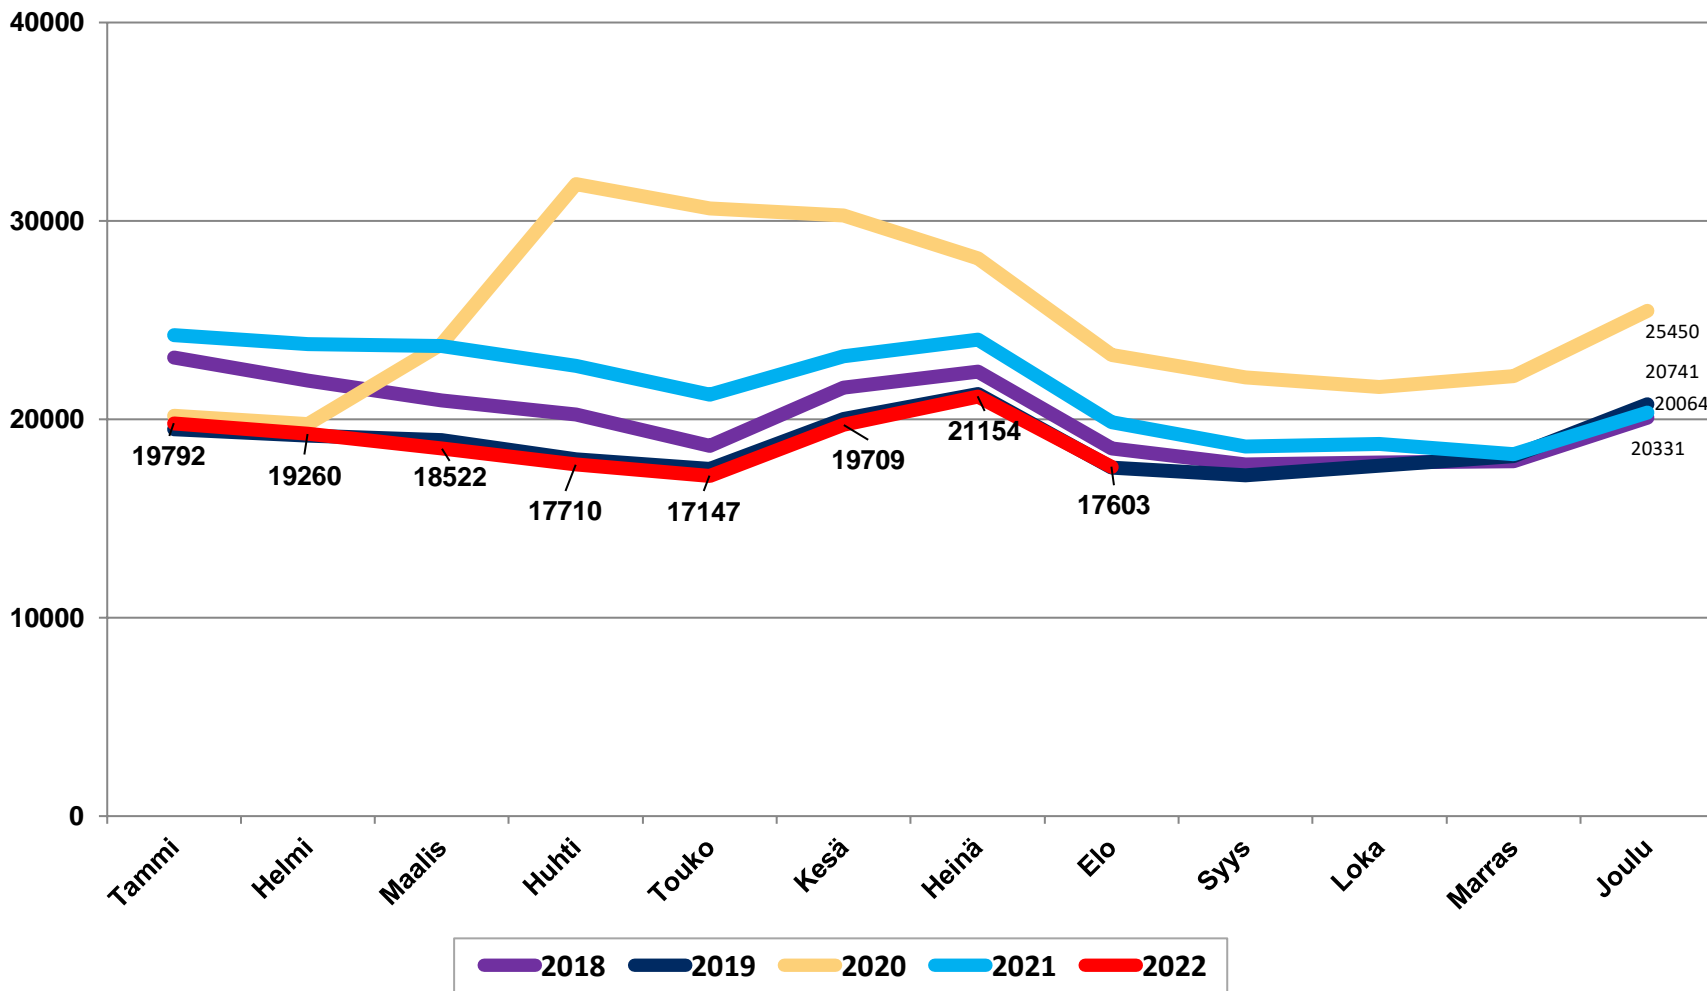

20.8.2022

Työttömät työnhakijat kuukausittain Pohjois-Pohjanmaalla 2018-2022

Uudet avoimet työpaikat * kuukausittain Pohjois-Pohjanmaalla 2018-2022

Työllisyysaste (%) vuosikvartaaleittain Pohjois-Pohjanmaalla ja koko maassa 2019-2022

Työttömyysasteet (%) kunnittain - elokuu 2021 ja 2022

Alle 25-vuotiaat työttömät työnhakijat kuukausittain Pohjois-Pohjanmaalla 1/2018-8/2022

Alle 25-v. työttömien %-osuus alle 25-v. työvoimasta seuduittain – elokuu 2022 ("Nuorisotyöttömyysaste")