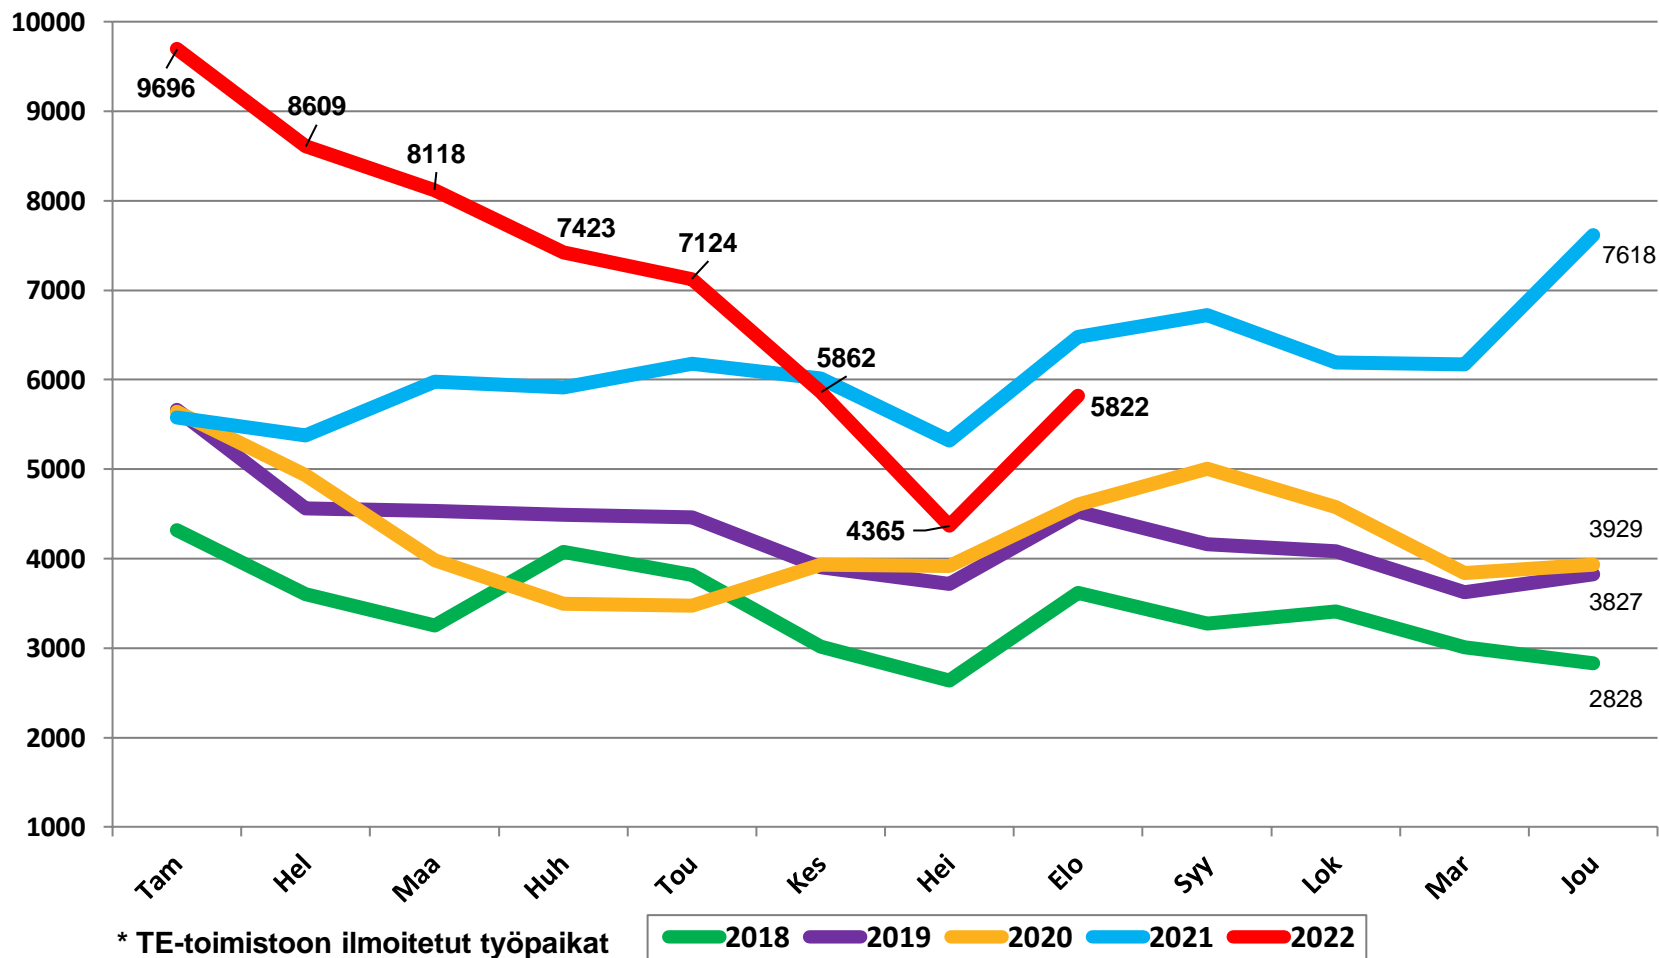

20.8.2022

Työttömät työnhakijat kuukausittain Pohjois-Pohjanmaalla 2018-2022

Uudet avoimet työpaikat * kuukausittain Pohjois-Pohjanmaalla 2018-2022

Työllisyysaste (%) vuosikvartaaleittain Pohjois-Pohjanmaalla ja koko maassa 2019-2022

Työttömyysasteet (%) kunnittain - elokuu 2021 ja 2022

Alle 25-vuotiaat työttömät työnhakijat kuukausittain Pohjois-Pohjanmaalla 1/2018-8/2022

Alle 25-v. työttömien %-osuus alle 25-v. työvoimasta seuduittain – elokuu 2022 ("Nuorisotyöttömyysaste")