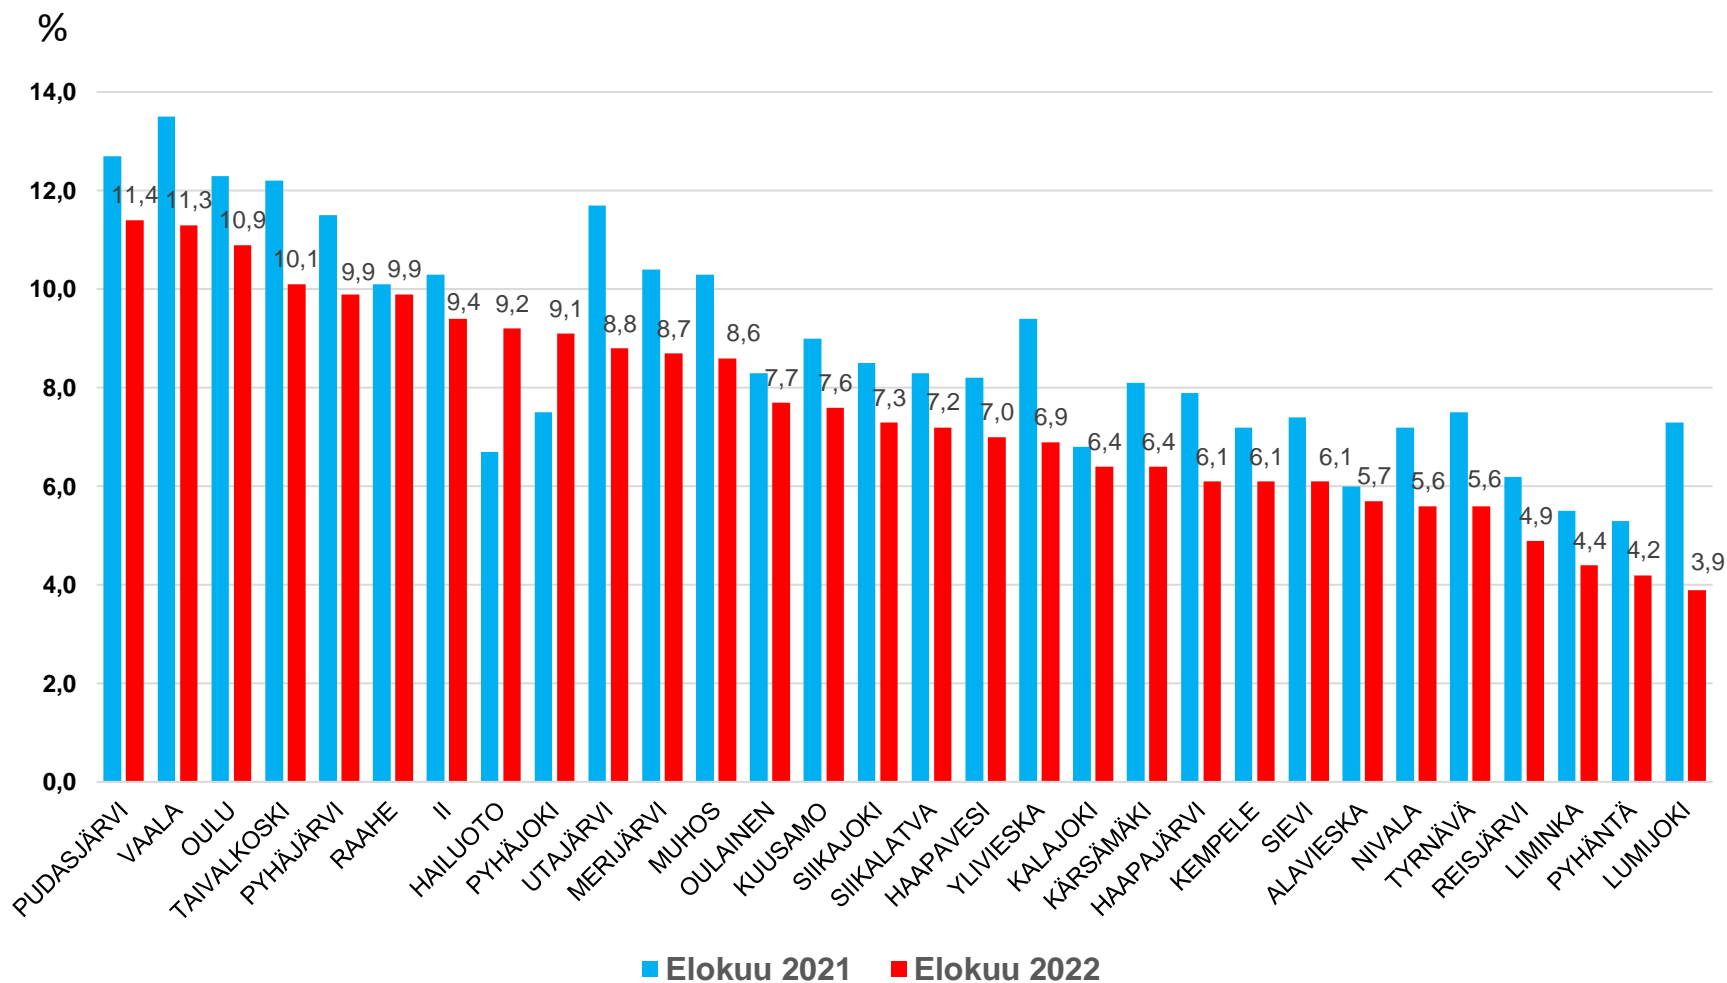

20.8.2022

Työttömät työnhakijat kuukausittain Pohjois-Pohjanmaalla 2018-2022

Uudet avoimet työpaikat * kuukausittain Pohjois-Pohjanmaalla 2018-2022

Työllisyysaste (%) vuosikvartaaleittain Pohjois-Pohjanmaalla ja koko maassa 2019-2022

Työttömyysasteet (%) kunnittain - elokuu 2021 ja 2022

Alle 25-vuotiaat työttömät työnhakijat kuukausittain Pohjois-Pohjanmaalla 1/2018-8/2022

Alle 25-v. työttömien %-osuus alle 25-v. työvoimasta seuduittain – elokuu 2022 ("Nuorisotyöttömyysaste")