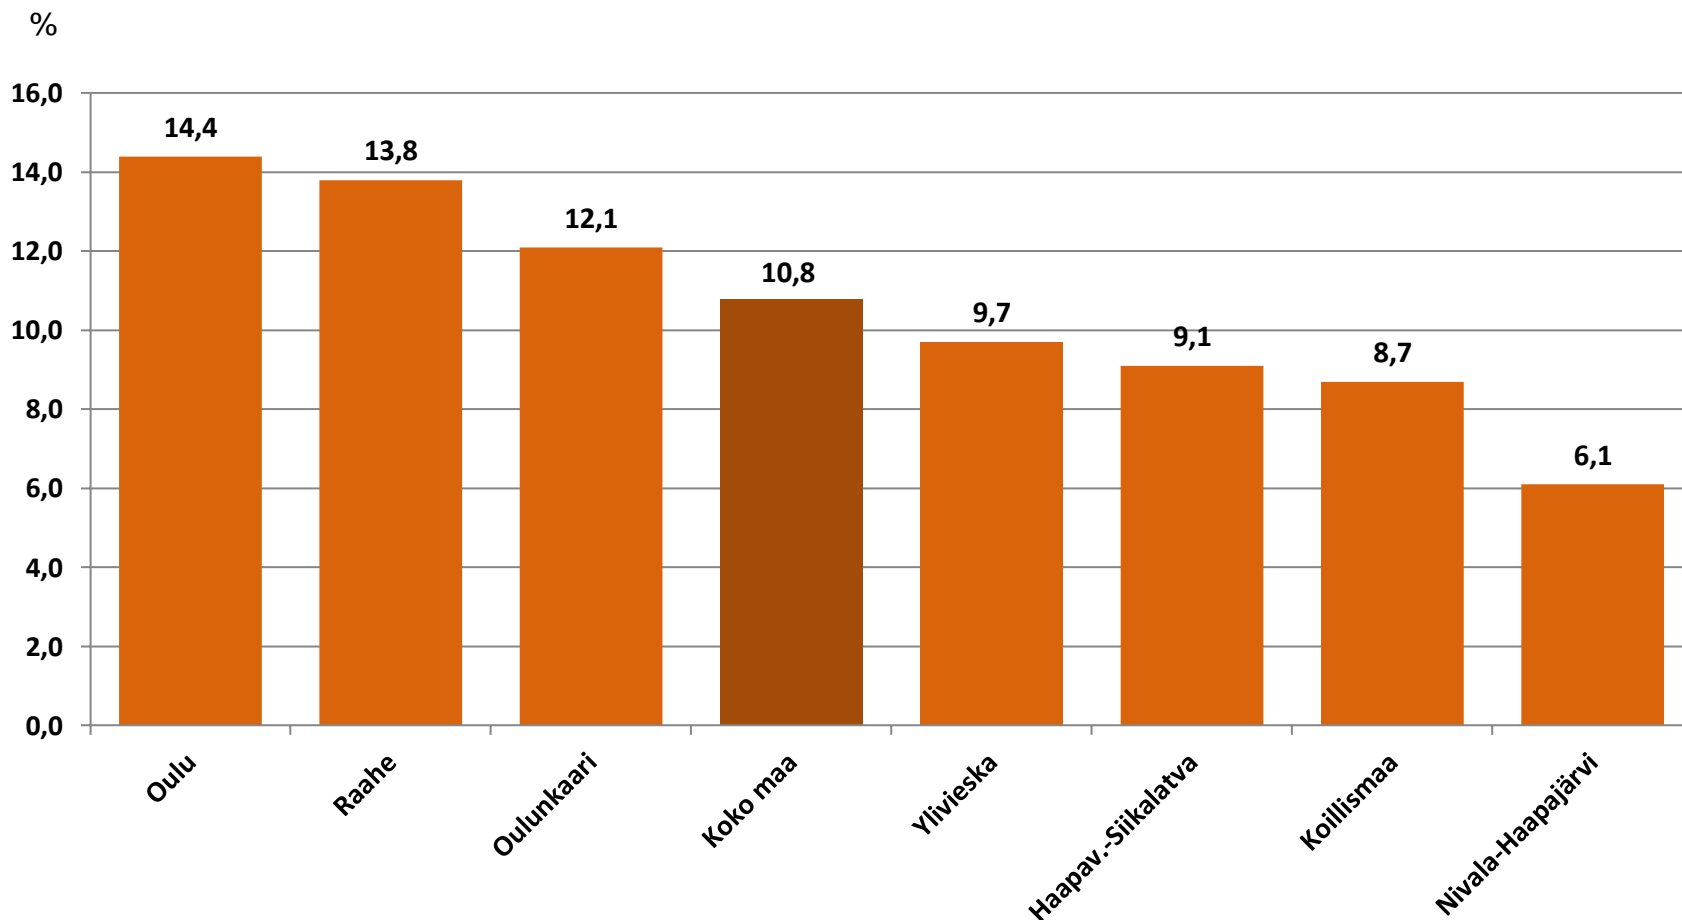

Työttömyysasteet (%) kunnittain - elokuu 2021 ja 2022

Alle 25-vuotiaat työttömät työnhakijat kuukausittain Pohjois-Pohjanmaalla 1/2018-8/2022

Alle 25-v. työttömien %-osuus alle 25-v. työvoimasta seuduittain – elokuu 2022 ("Nuorisotyöttömyysaste")