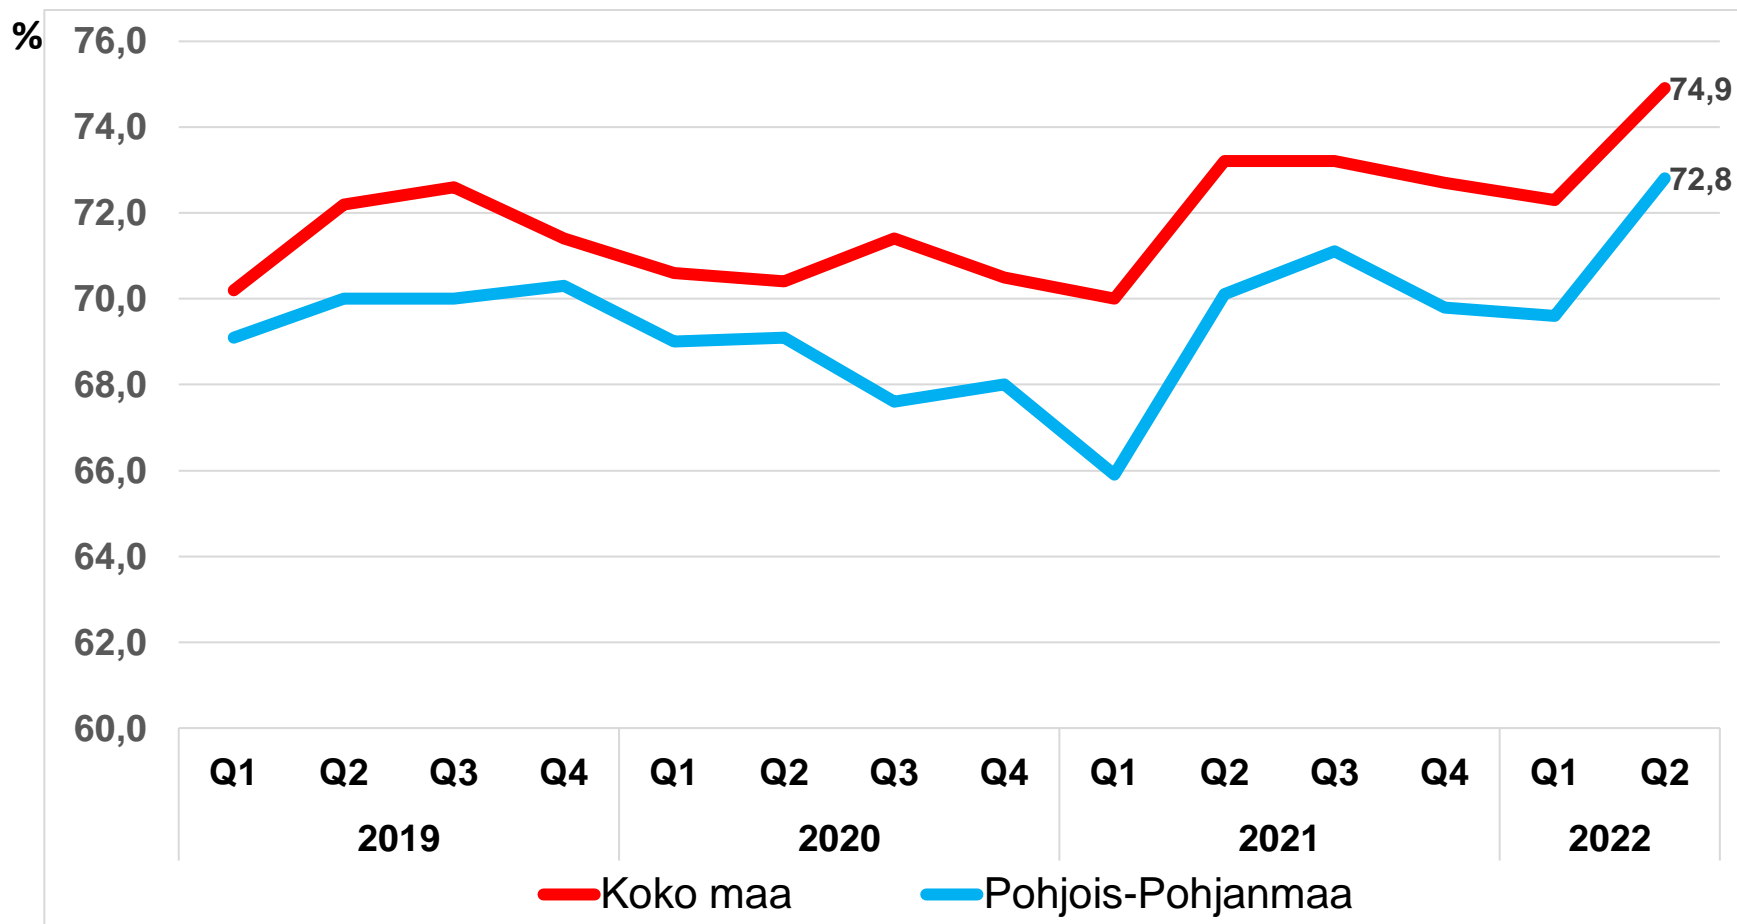

20.8.2022

Työttömät työnhakijat kuukausittain Pohjois-Pohjanmaalla 2018-2022

Uudet avoimet työpaikat * kuukausittain Pohjois-Pohjanmaalla 2018-2022

Työllisyysaste (%) vuosikvartaaleittain Pohjois-Pohjanmaalla ja koko maassa 2019-2022

Työttömyysasteet (%) kunnittain - elokuu 2021 ja 2022

Alle 25-vuotiaat työttömät työnhakijat kuukausittain Pohjois-Pohjanmaalla 1/2018-8/2022

Alle 25-v. työttömien %-osuus alle 25-v. työvoimasta seuduittain – elokuu 2022 ("Nuorisotyöttömyysaste")