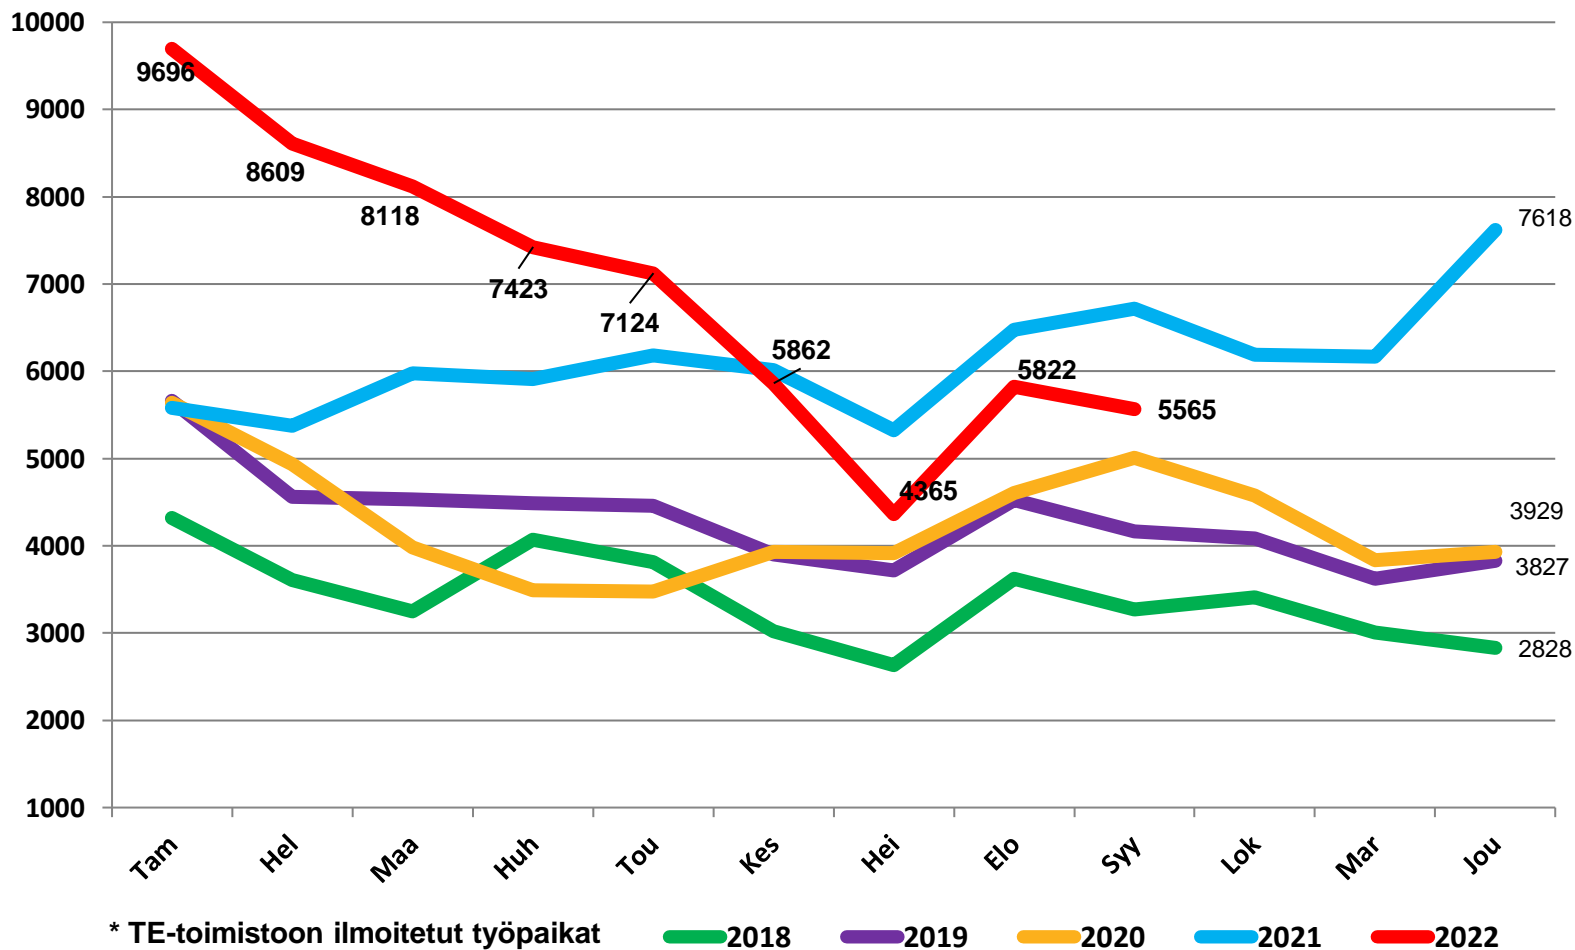

# Työllisyyskatsaus Pohjois-Pohjanmaa syyskuu 2022

Pohjois-Pohjanmaan ELY-keskus

25.10.2022

## Työttömät työnhakijat kuukausittain Pohjois-Pohjanmaalla 2018-2022

## Uudet avoimet työpaikat \* kuukausittain Pohjois-Pohjanmaalla 2018-2022