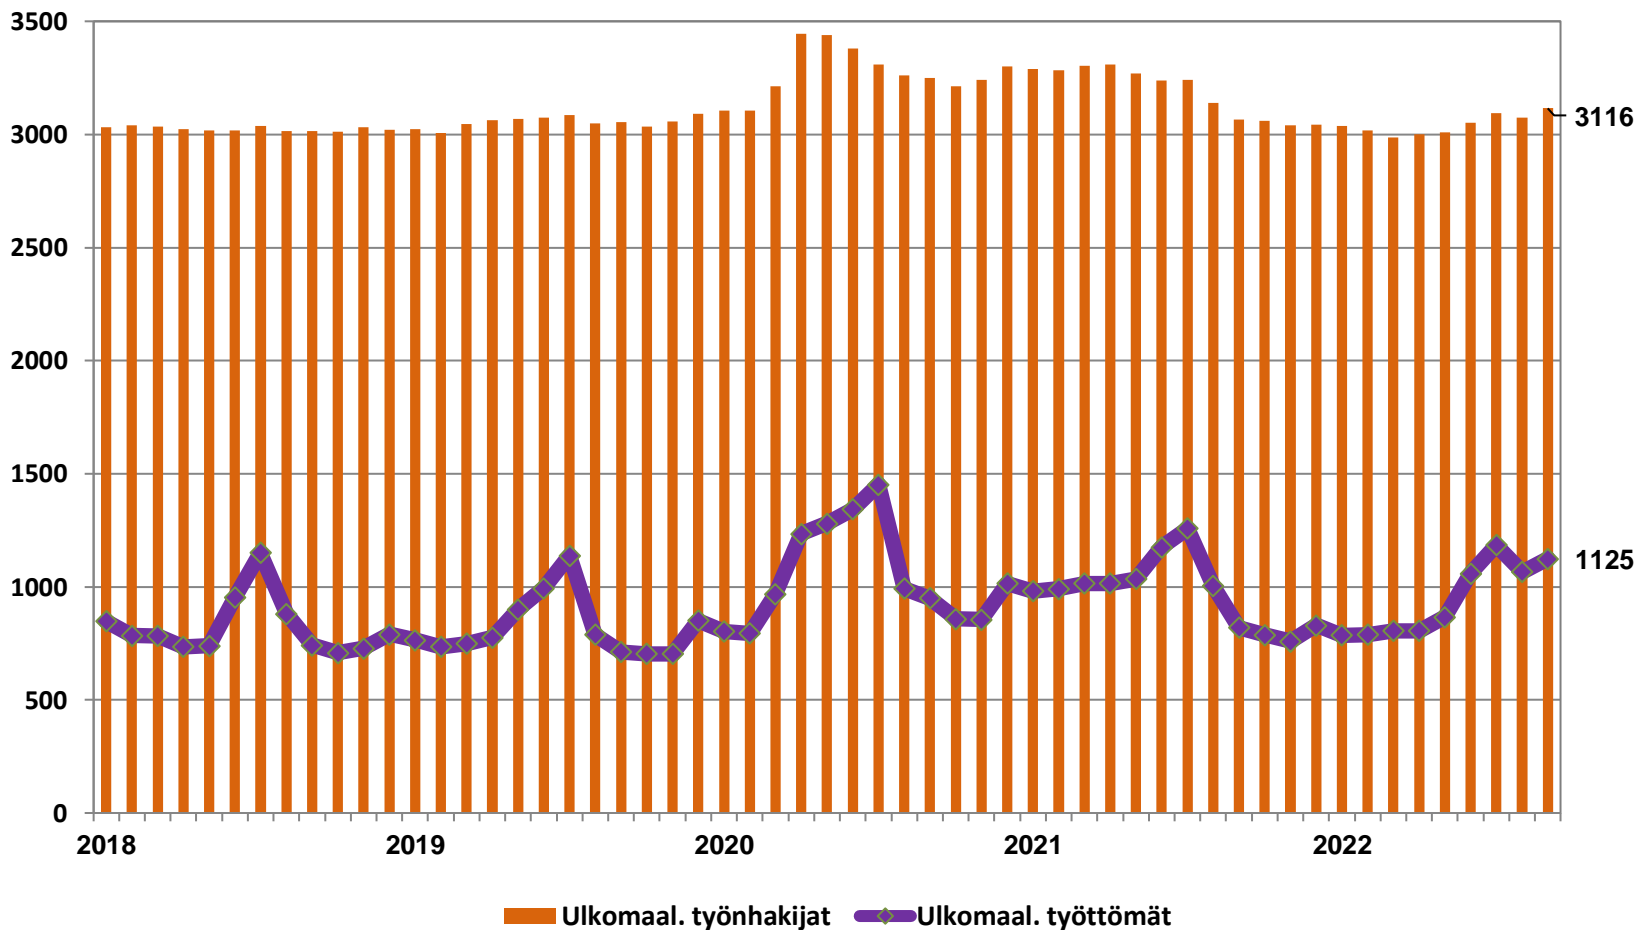

Ulkomaalaiset työnhakijat Pohjois-Pohjanmaalla kuukausittain 1/2018-9/2022