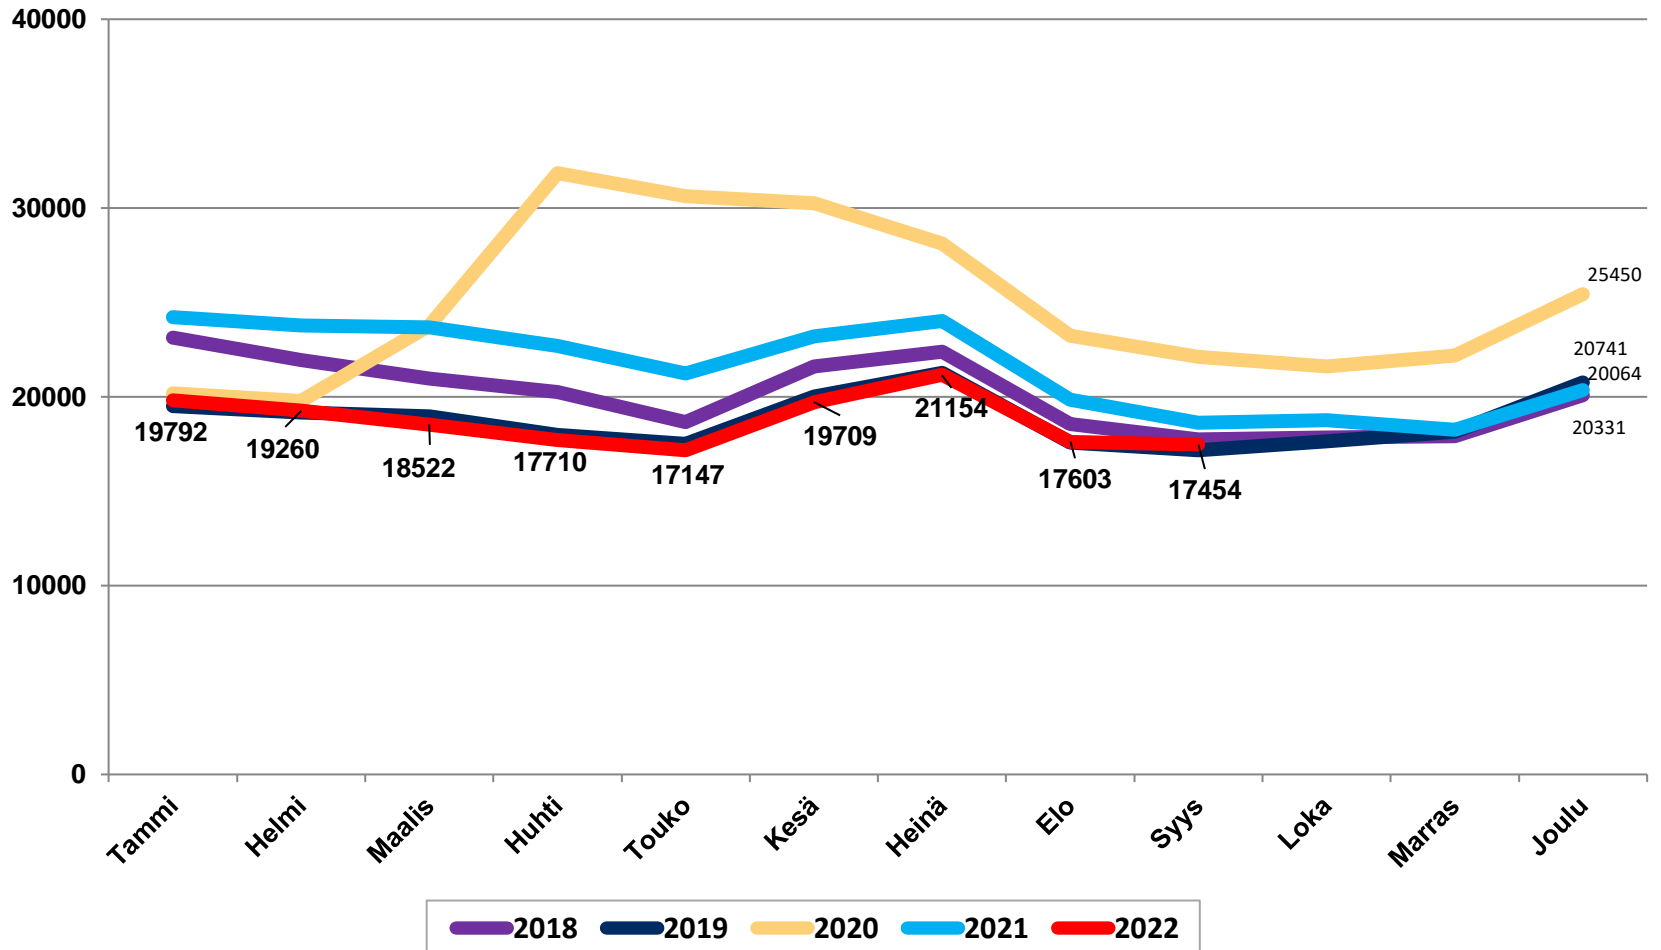

## Työttömät työnhakijat kuukausittain Pohjois-Pohjanmaalla 2018-2022