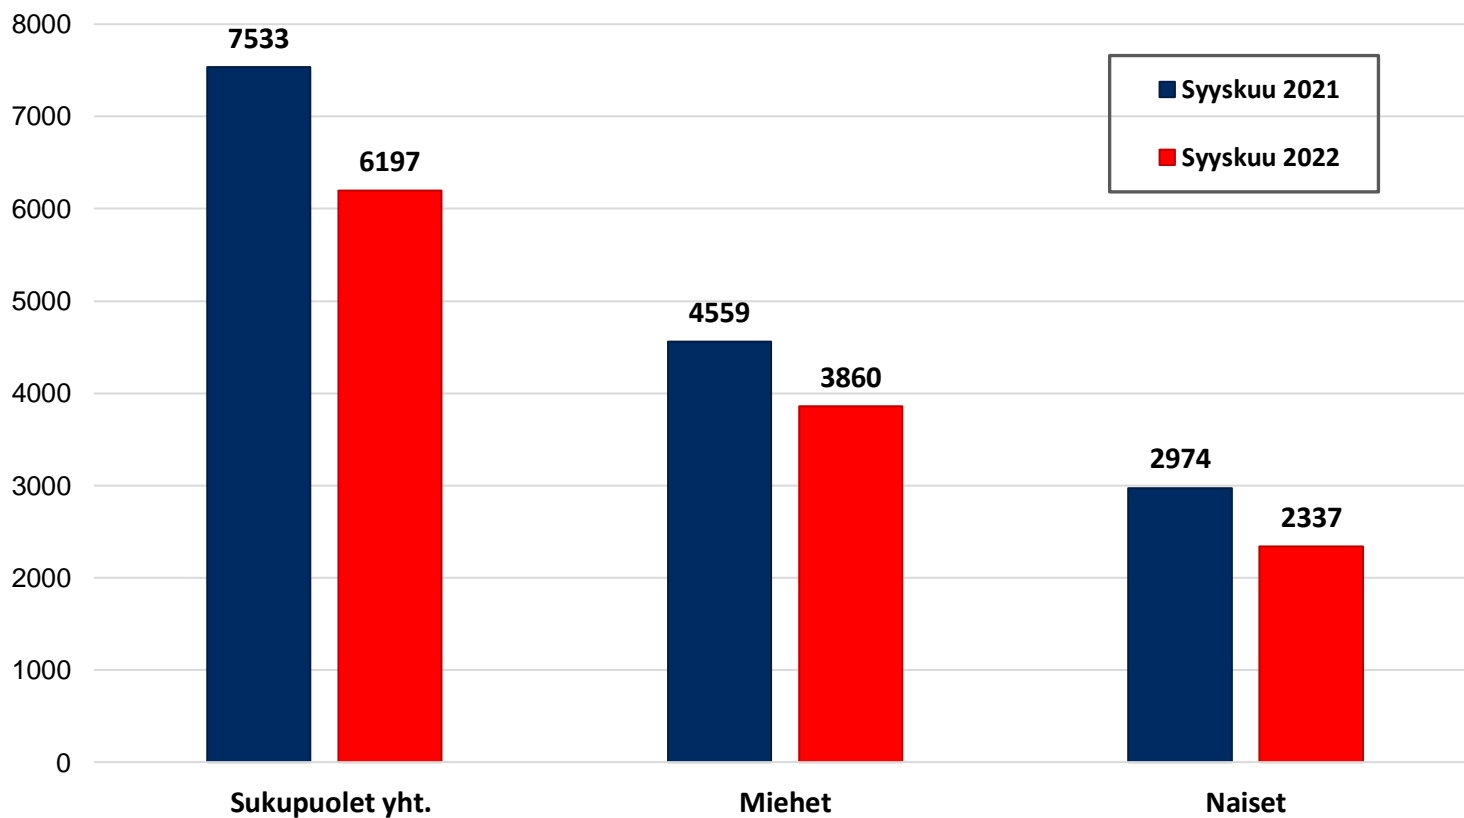

Pitkäaikaistyöttömät sukupuolen mukaan Pohjois-Pohjanmaalla - syyskuu 2021 ja 2022