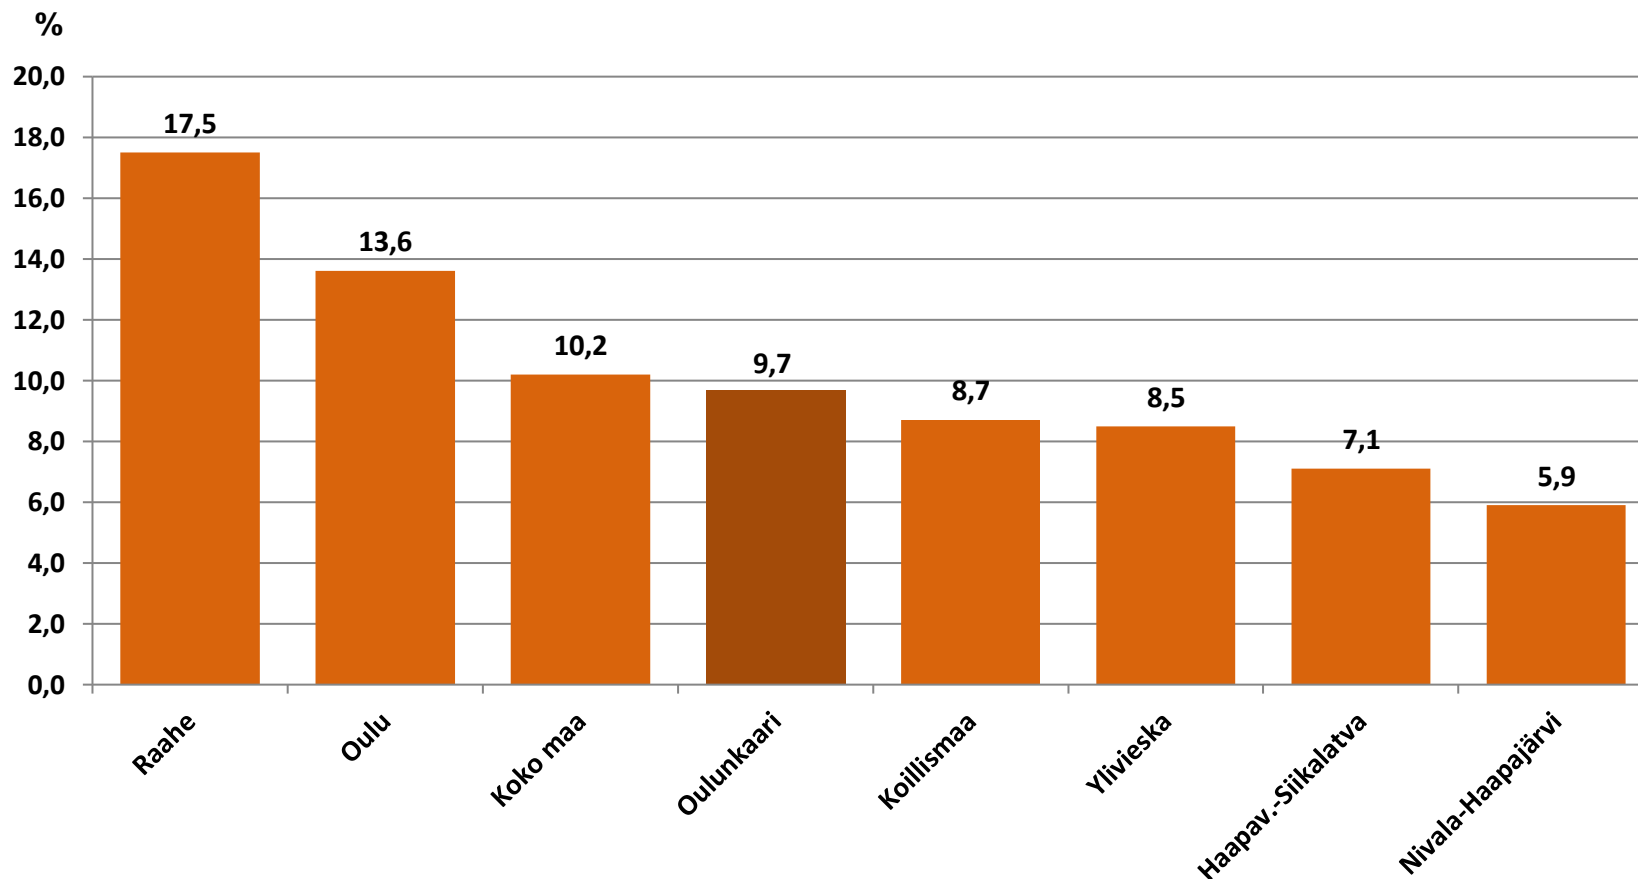

Alle 25-v. työttömien %-osuus alle 25-v. työvoimasta seuduittain – syyskuu 2022 (”Nuorisotyöttömyysaste”)