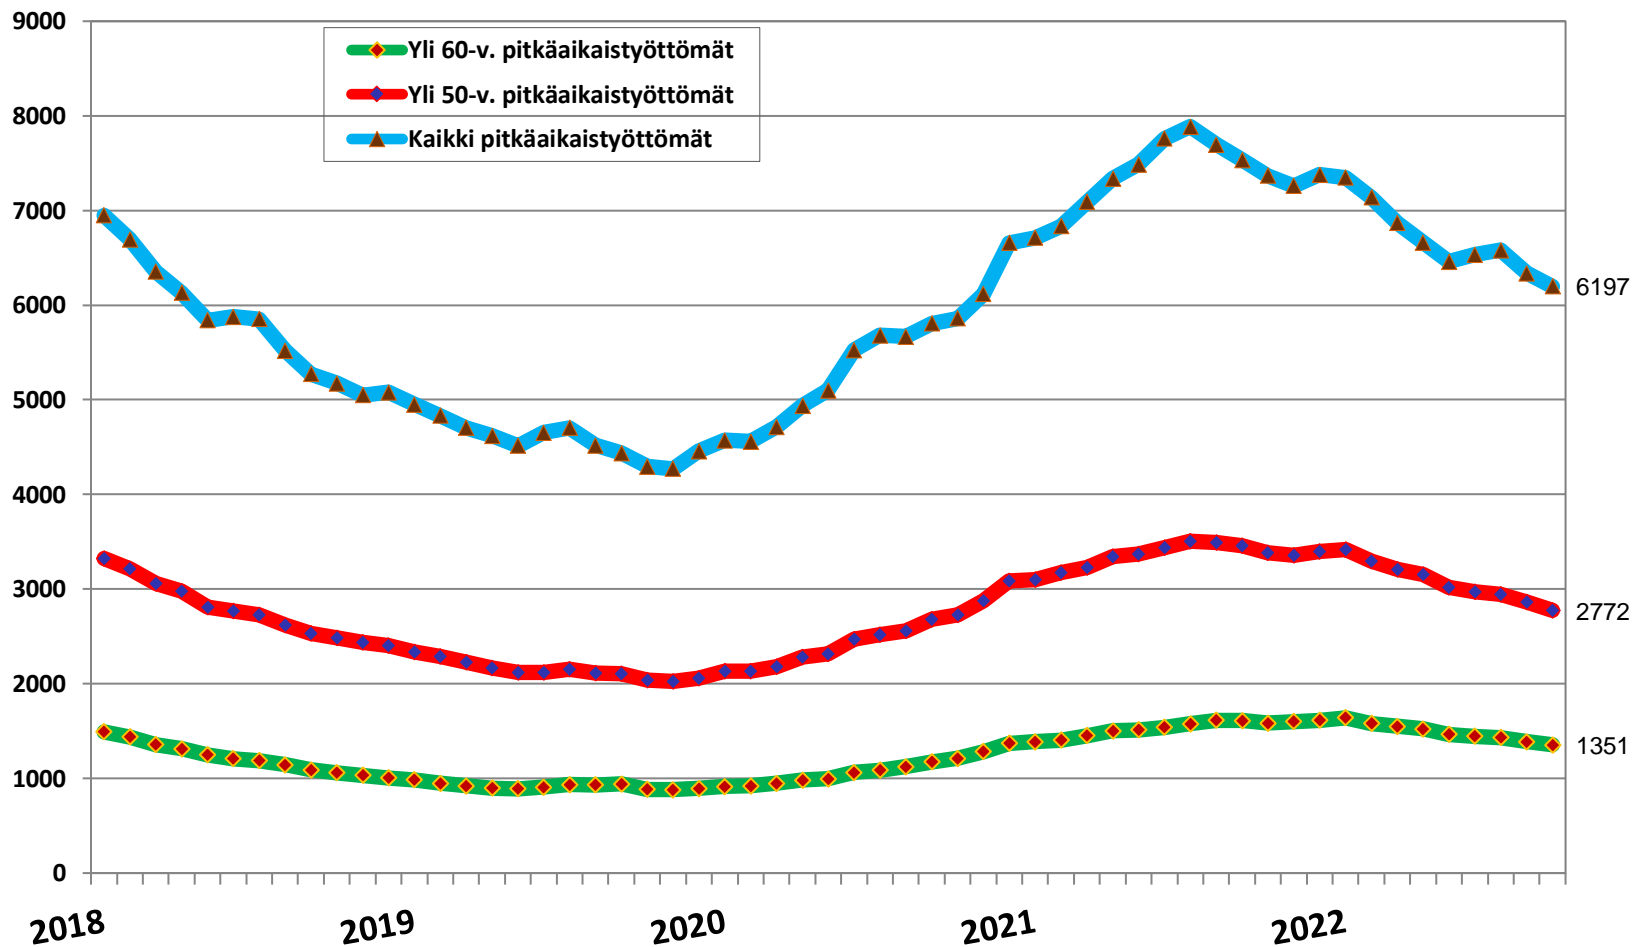

Pitkäaikaistyöttömät Pohjois-Pohjanmaalla kuukausittain 1/2018-9/2022