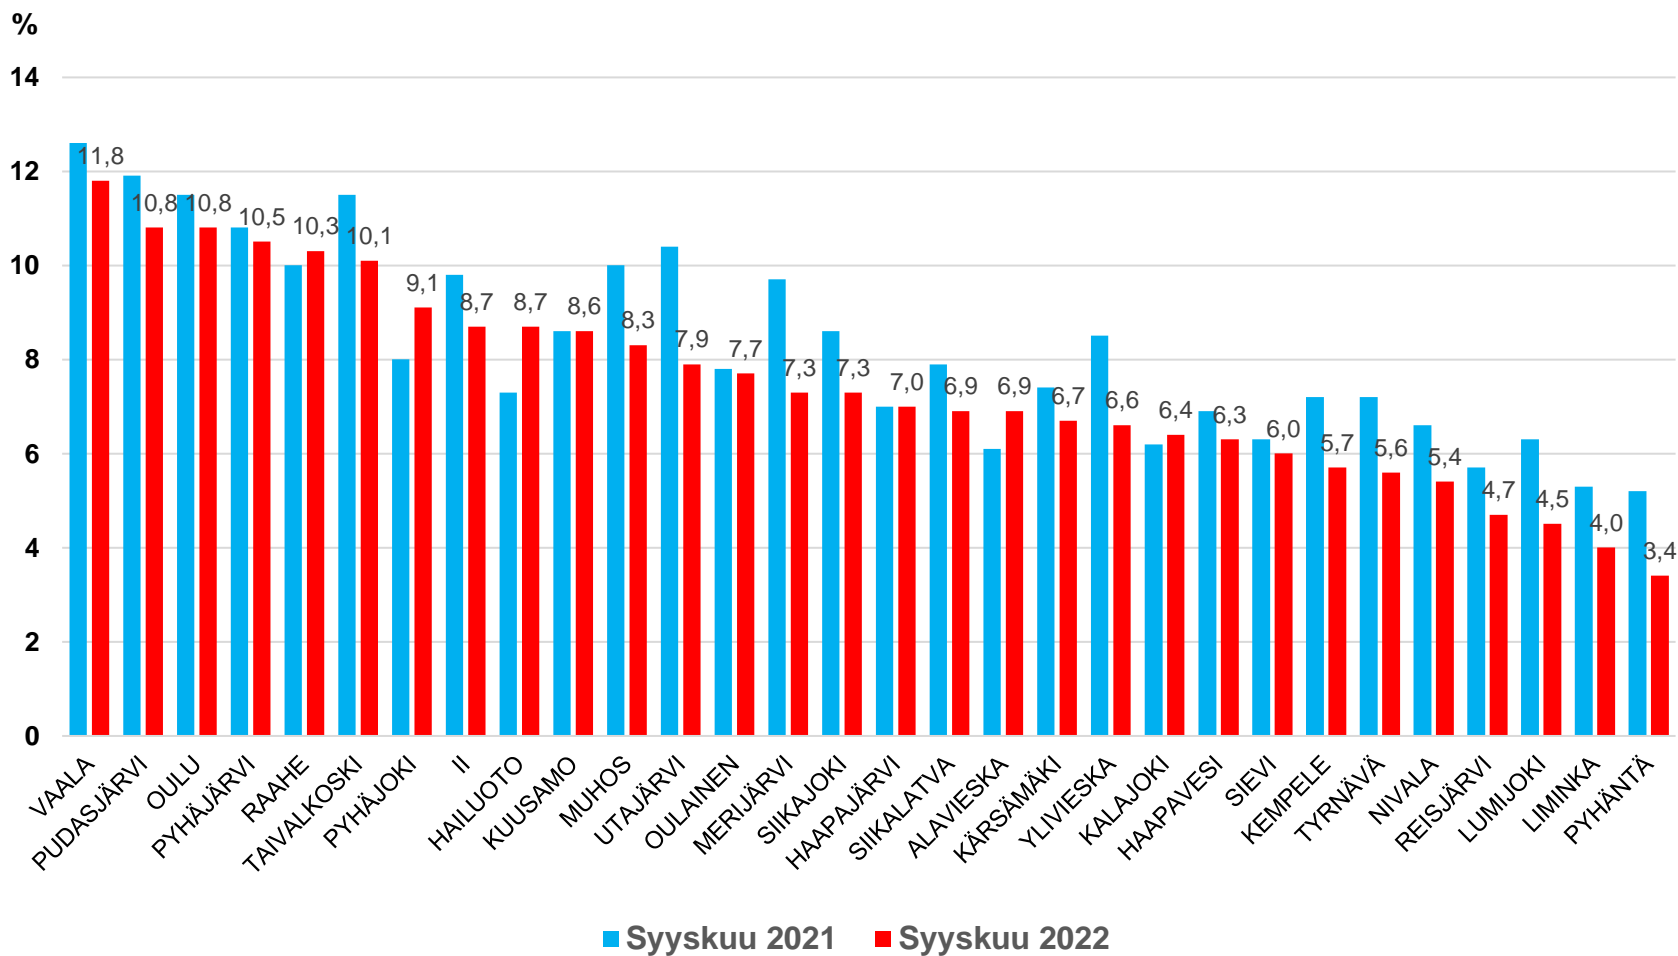

Työttömyysasteet (%) kunnittain - syyskuu 2021 ja 2022