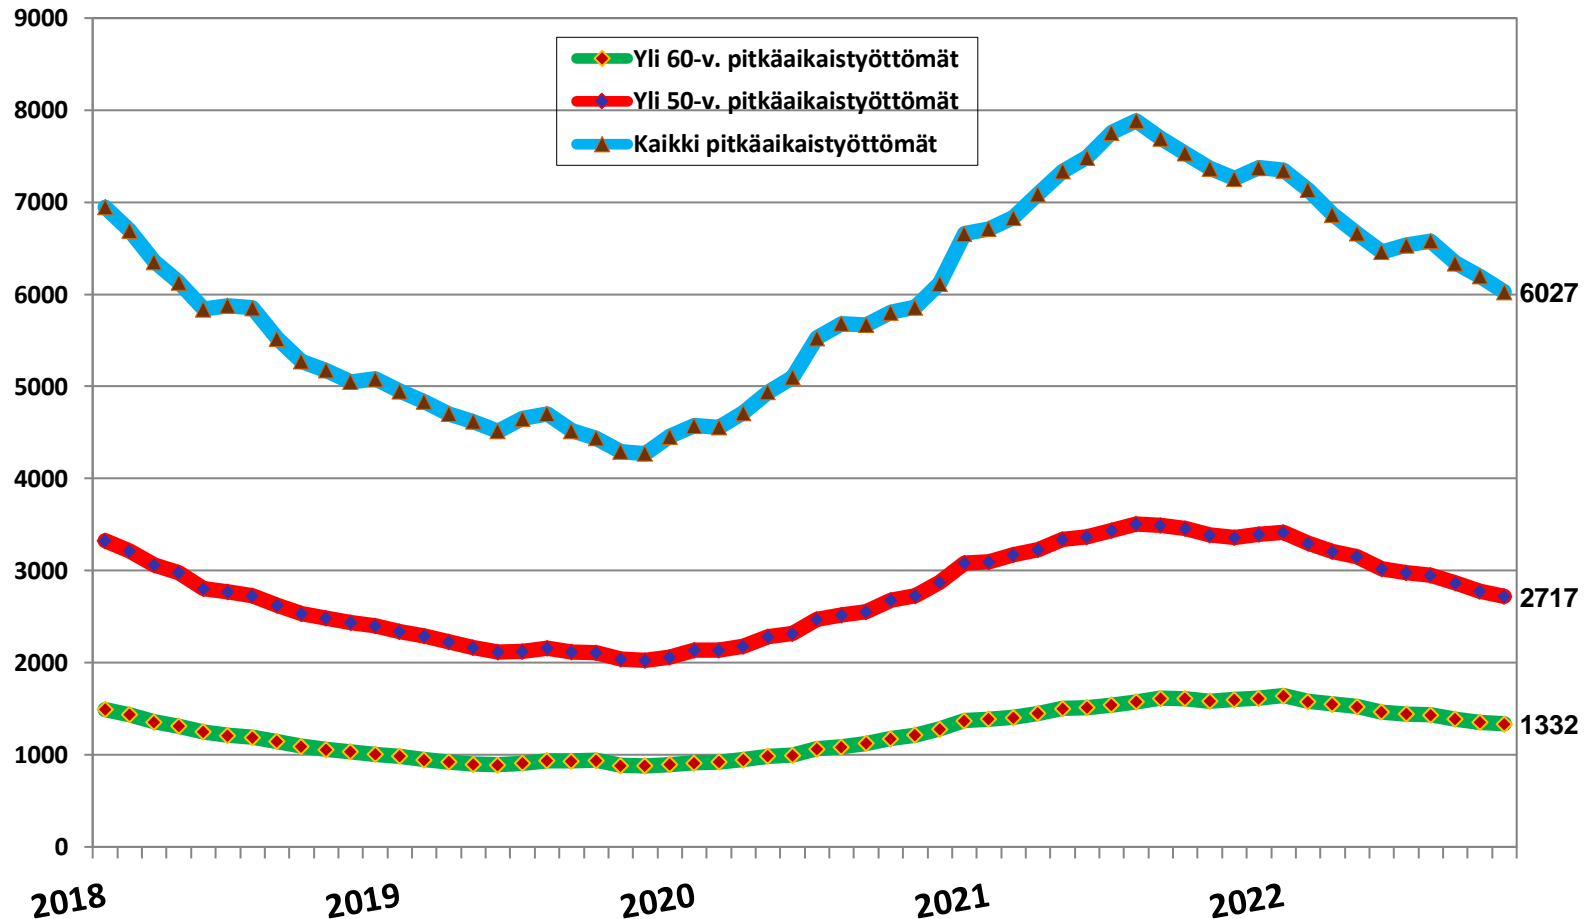

Pitkäaikaistyöttömät Pohjois-Pohjanmaalla kuukausittain 1/2018-10/2022