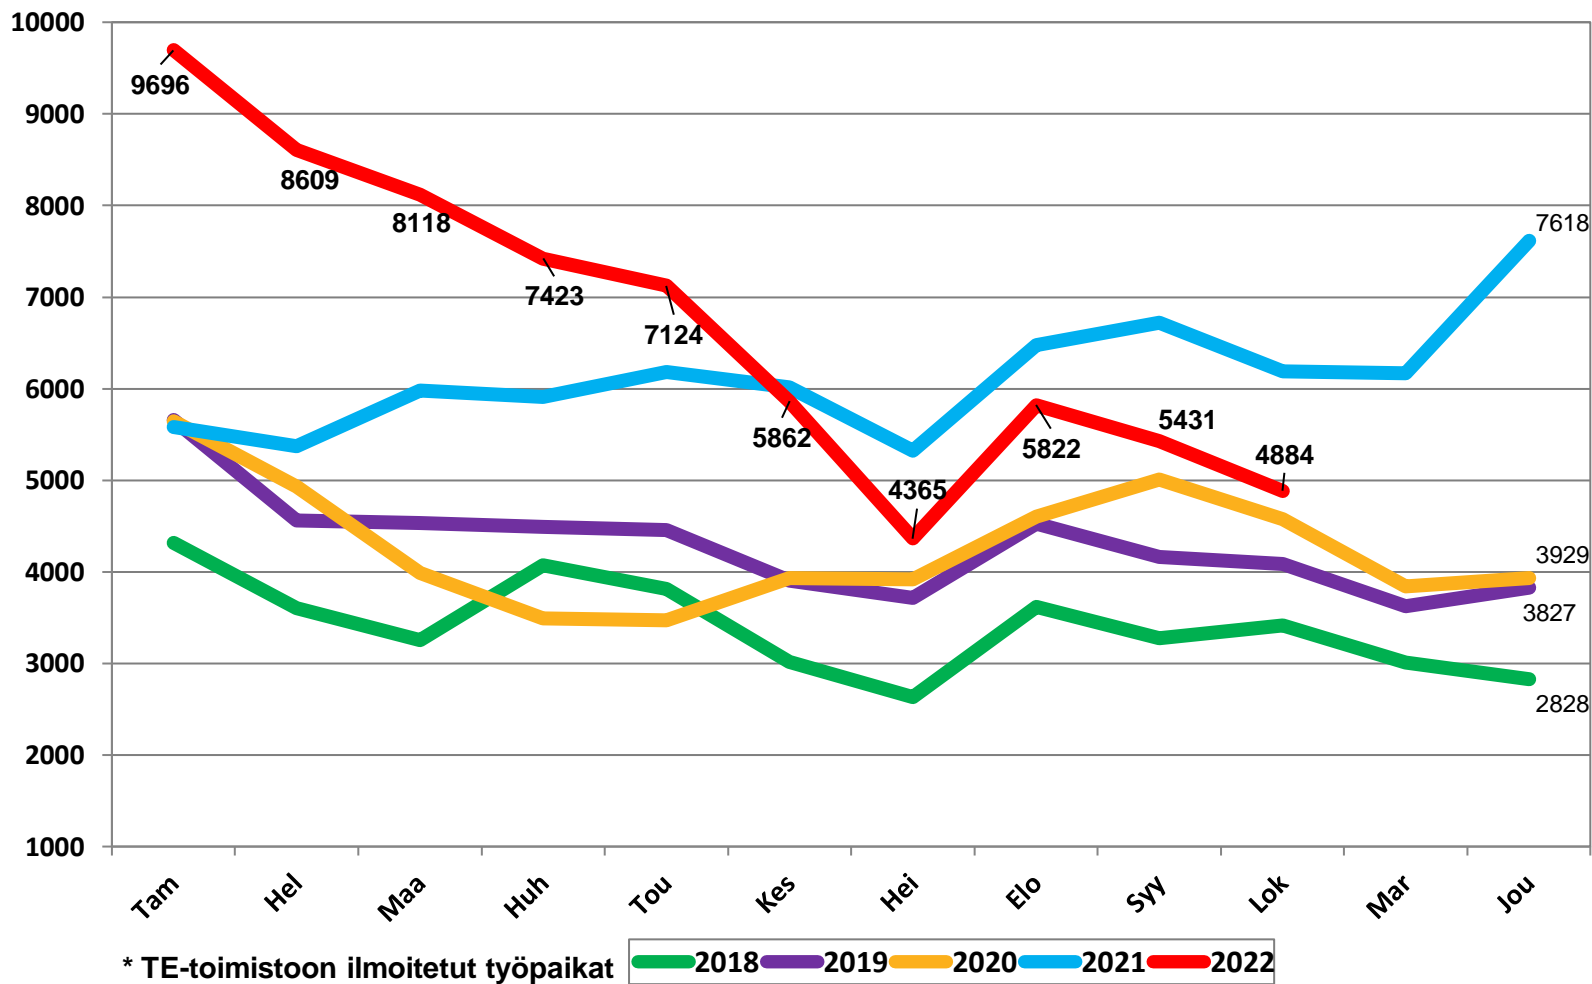

Uudet avoimet työpaikat * kuukausittain Pohjois-Pohjanmaalla 2018-2022