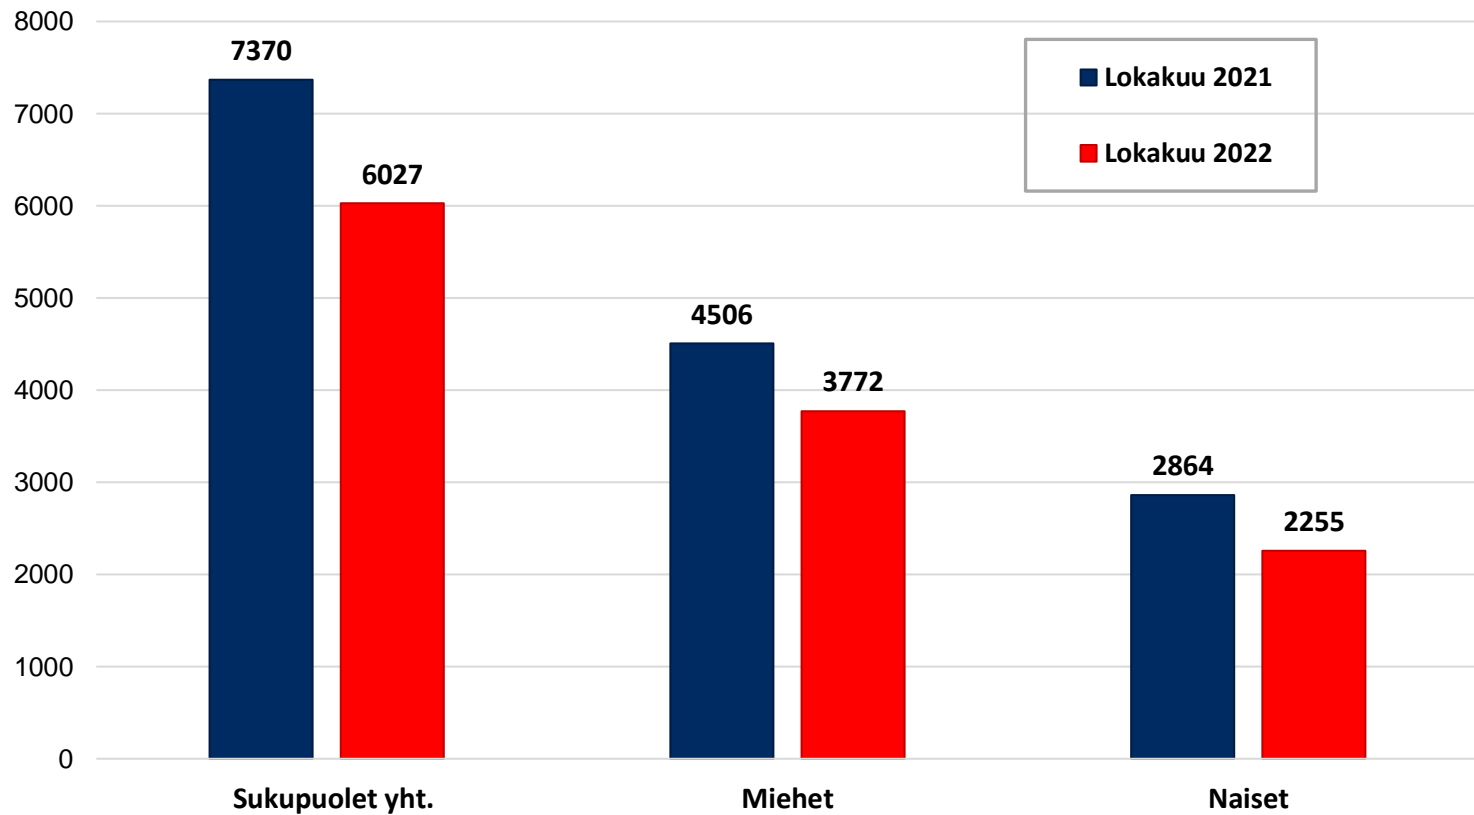

Pitkäaikaistyöttömät sukupuolen mukaan Pohjois-Pohjanmaalla - lokakuu 2021 ja 2022