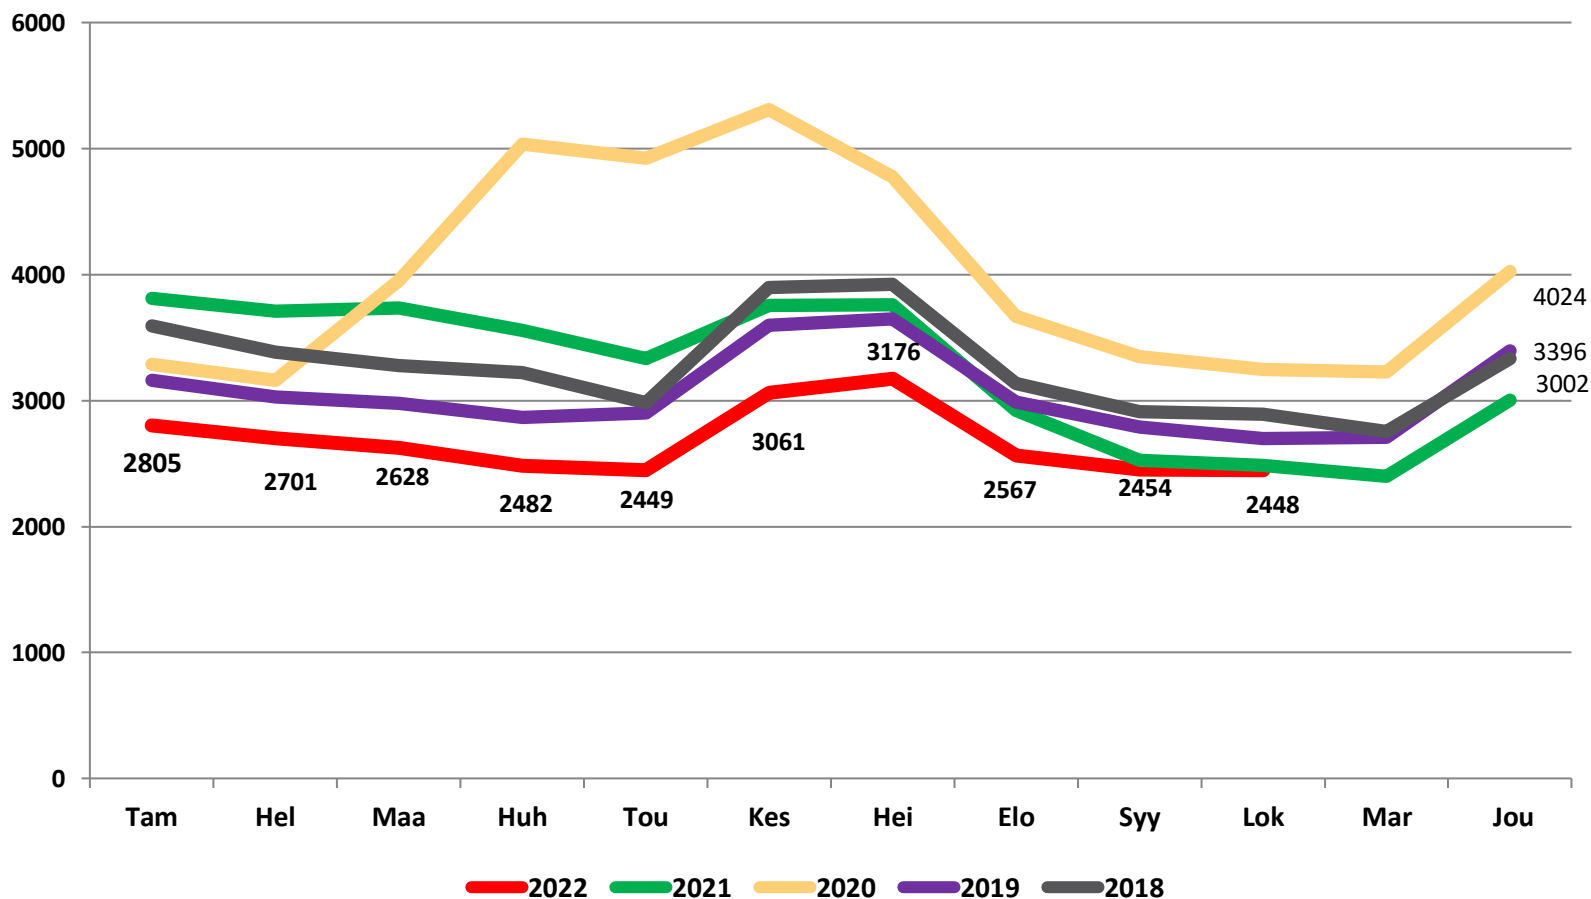

## Uudet avoimet työpaikat \* kuukausittain Pohjois-Pohjanmaalla 2018-2022

## Työllisyysaste (%) vuosikvartaaleittain Pohjois-Pohjanmaalla ja koko maassa 2019-2022

## Työttömyysasteet (%) kunnittain - lokakuu 2021 ja 2022

## Alle 25-vuotiaat työttömät työnhakijat kuukausittain Pohjois-Pohjanmaalla 1/2018-10/2022