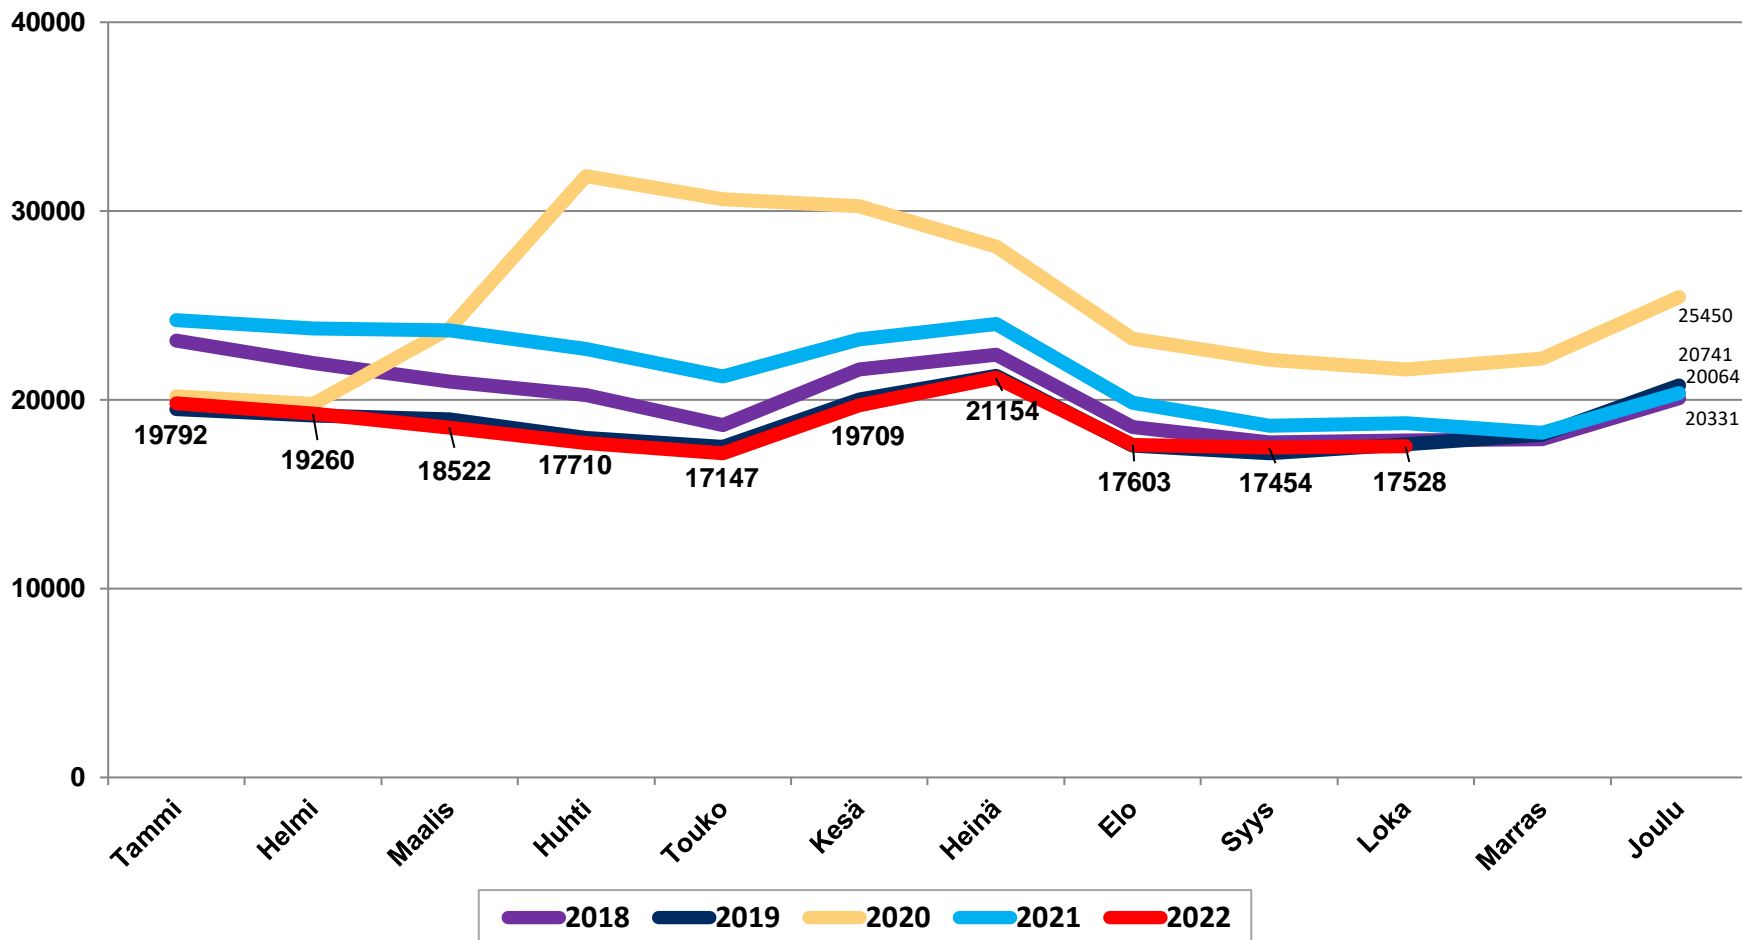

## Työttömät työnhakijat kuukausittain Pohjois-Pohjanmaalla 2018-2022