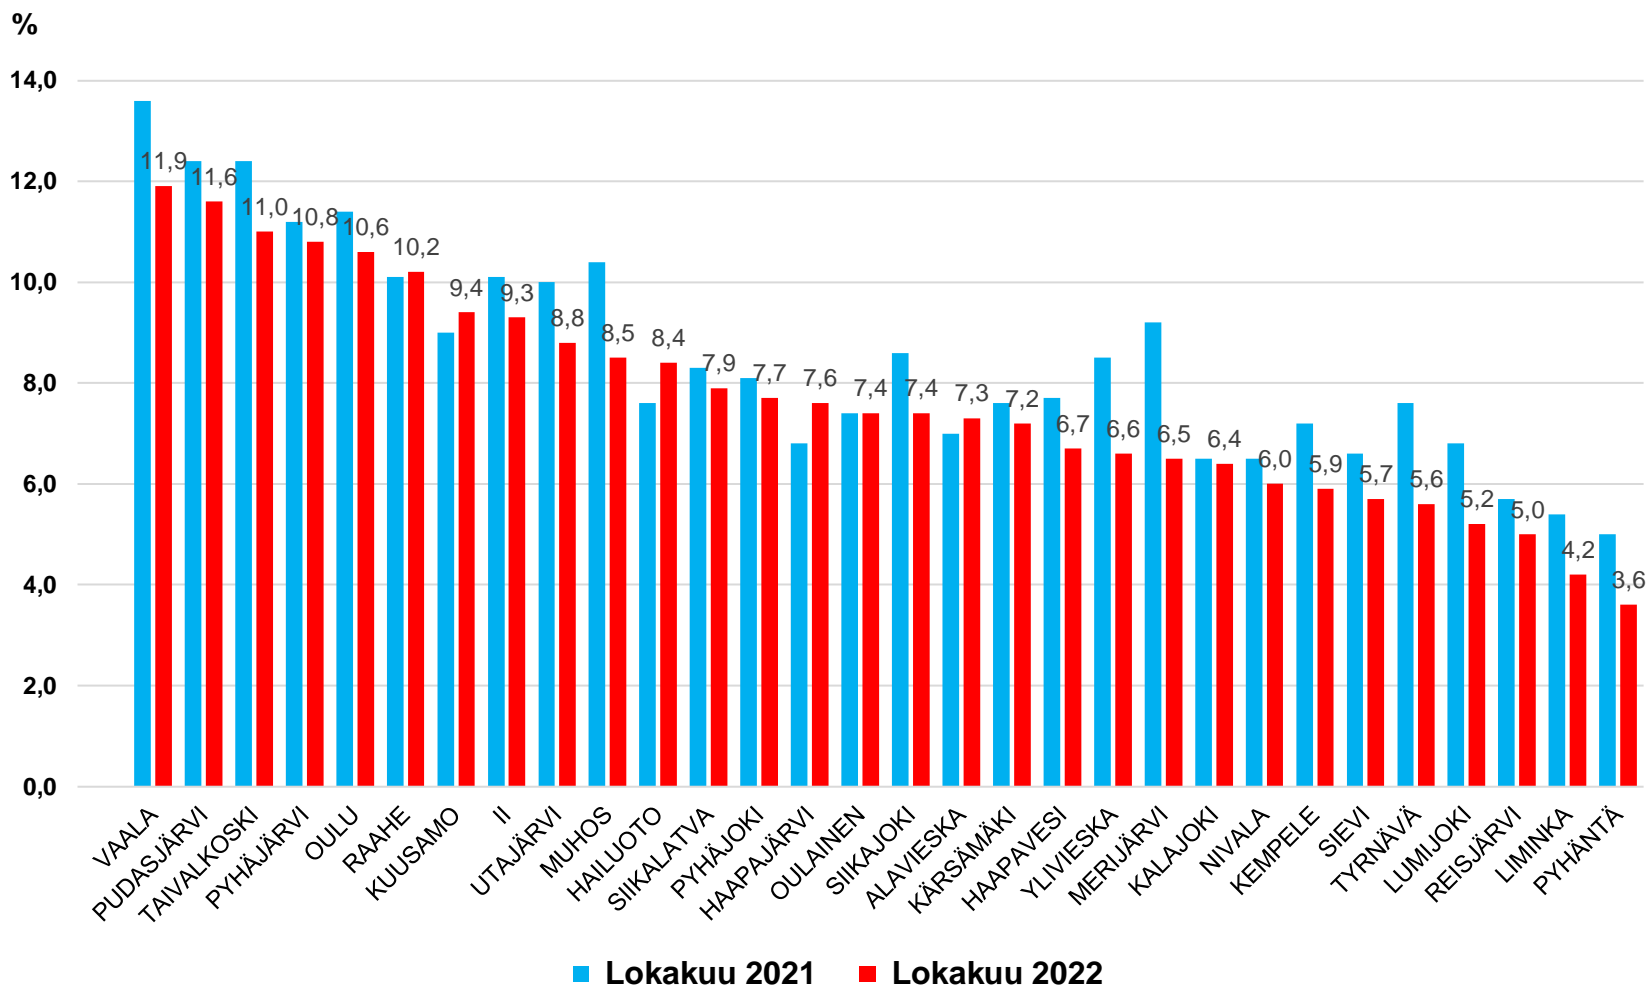

Työttömyysasteet (%) kunnittain - lokakuu 2021 ja 2022