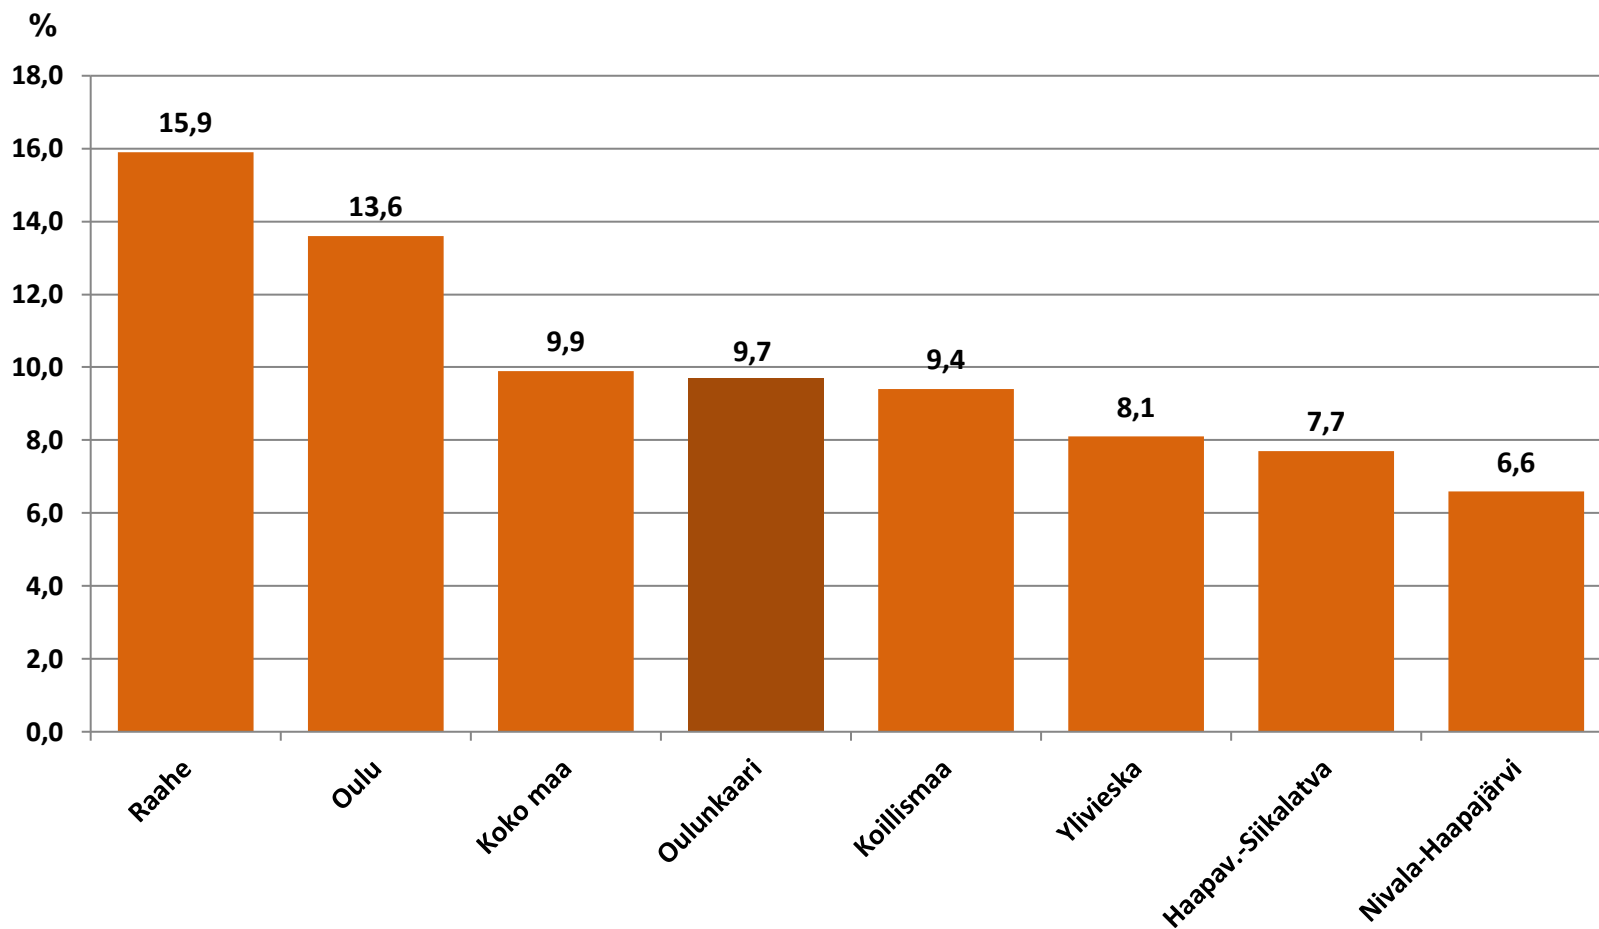

Alle 25-v. työttömien %-osuus alle 25-v. työvoimasta seuduittain – lokakuu 2022 (”Nuorisotyöttömyysaste”)