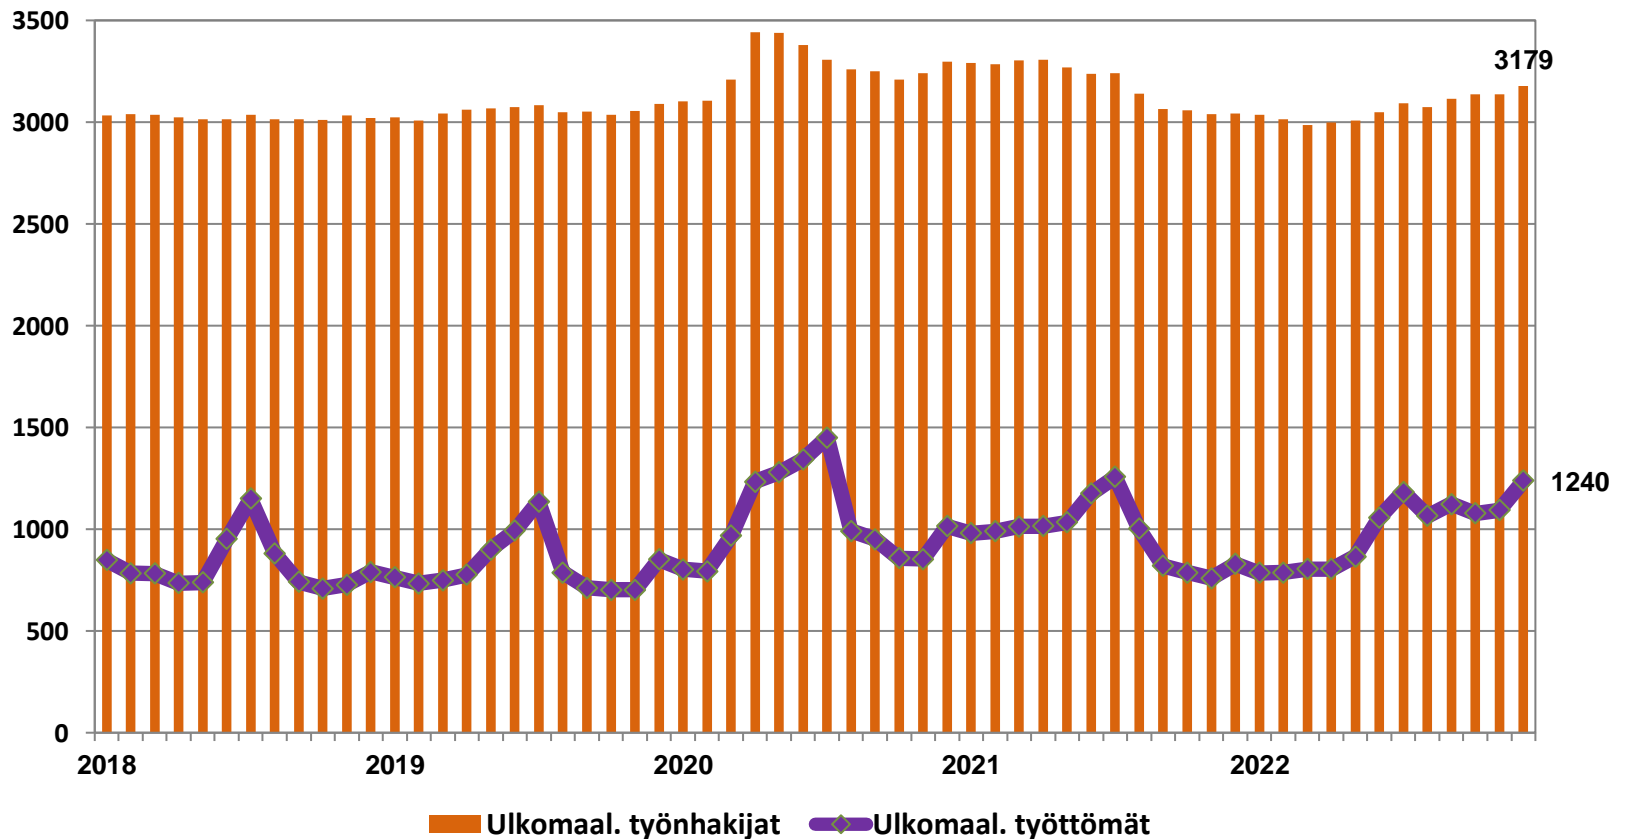

Työttömyysasteet (%) kunnittain - joulukuu 2021 ja 2022

Alle 25-vuotiaat työttömät työnhakijat kuukausittain Pohjois-Pohjanmaalla 1/2018-12/2022

Alle 25-v. työttömien %-osuus alle 25-v. työvoimasta seuduittain – joulukuu 2022 ("Nuorisotyöttömyysaste")

Pitkäaikaistyöttömät Pohjois-Pohjanmaalla kuukausittain 1/2018-12/2022

Pitkäaikaistyöttömät sukupuolen mukaan Pohjois-Pohjanmaalla - joulukuu 2021 ja 2022

Ulkomaalaiset työnhakijat Pohjois-Pohjanmaalla kuukausittain 1/2018-12/2022