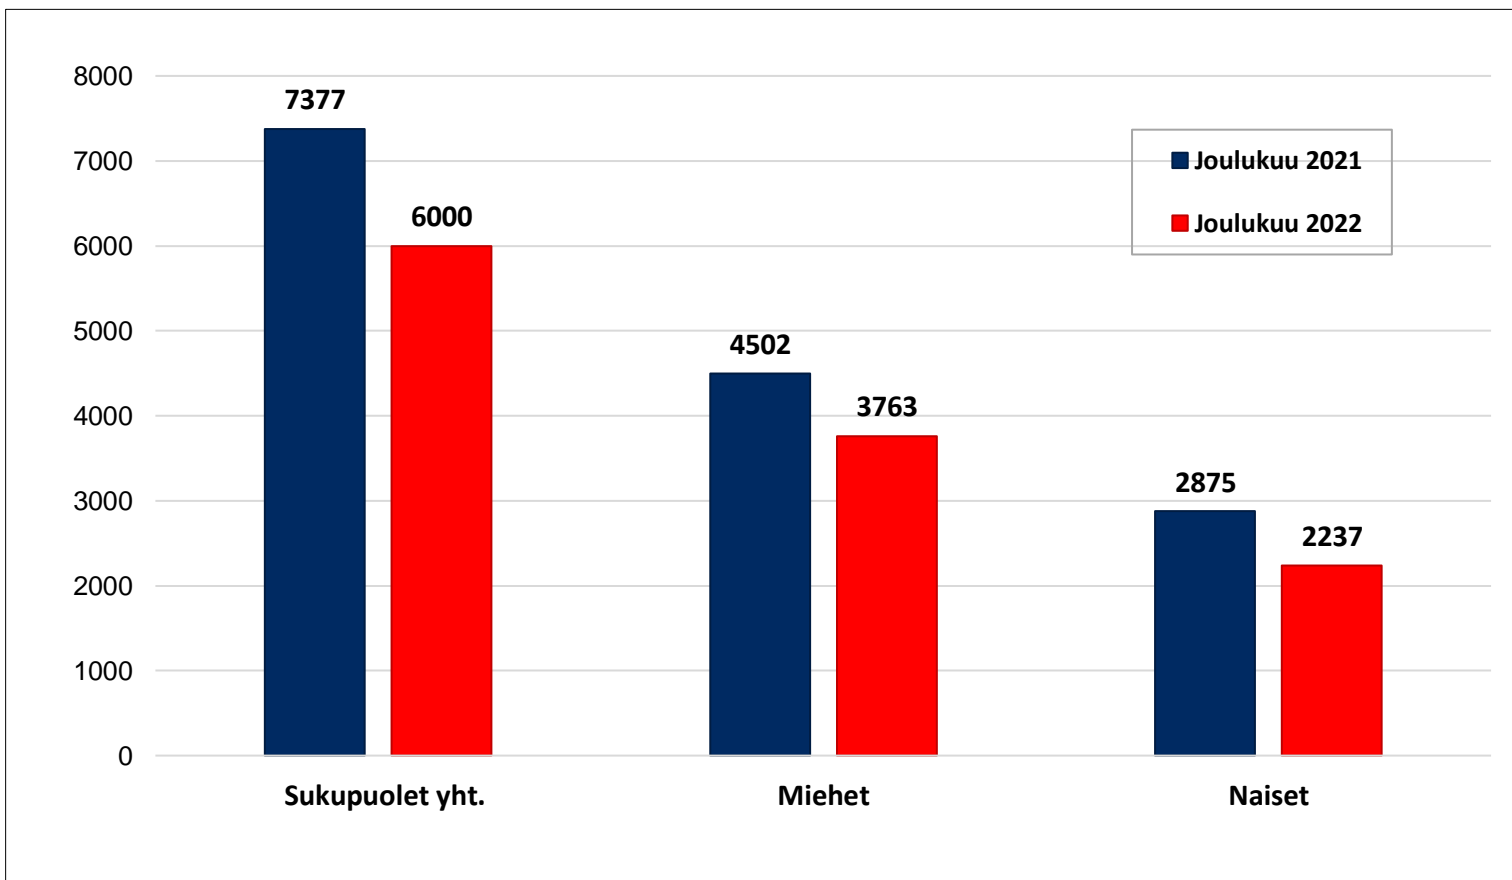

Pitkäaikaistyöttömät sukupuolen mukaan Pohjois-Pohjanmaalla - joulukuu 2021 ja 2022