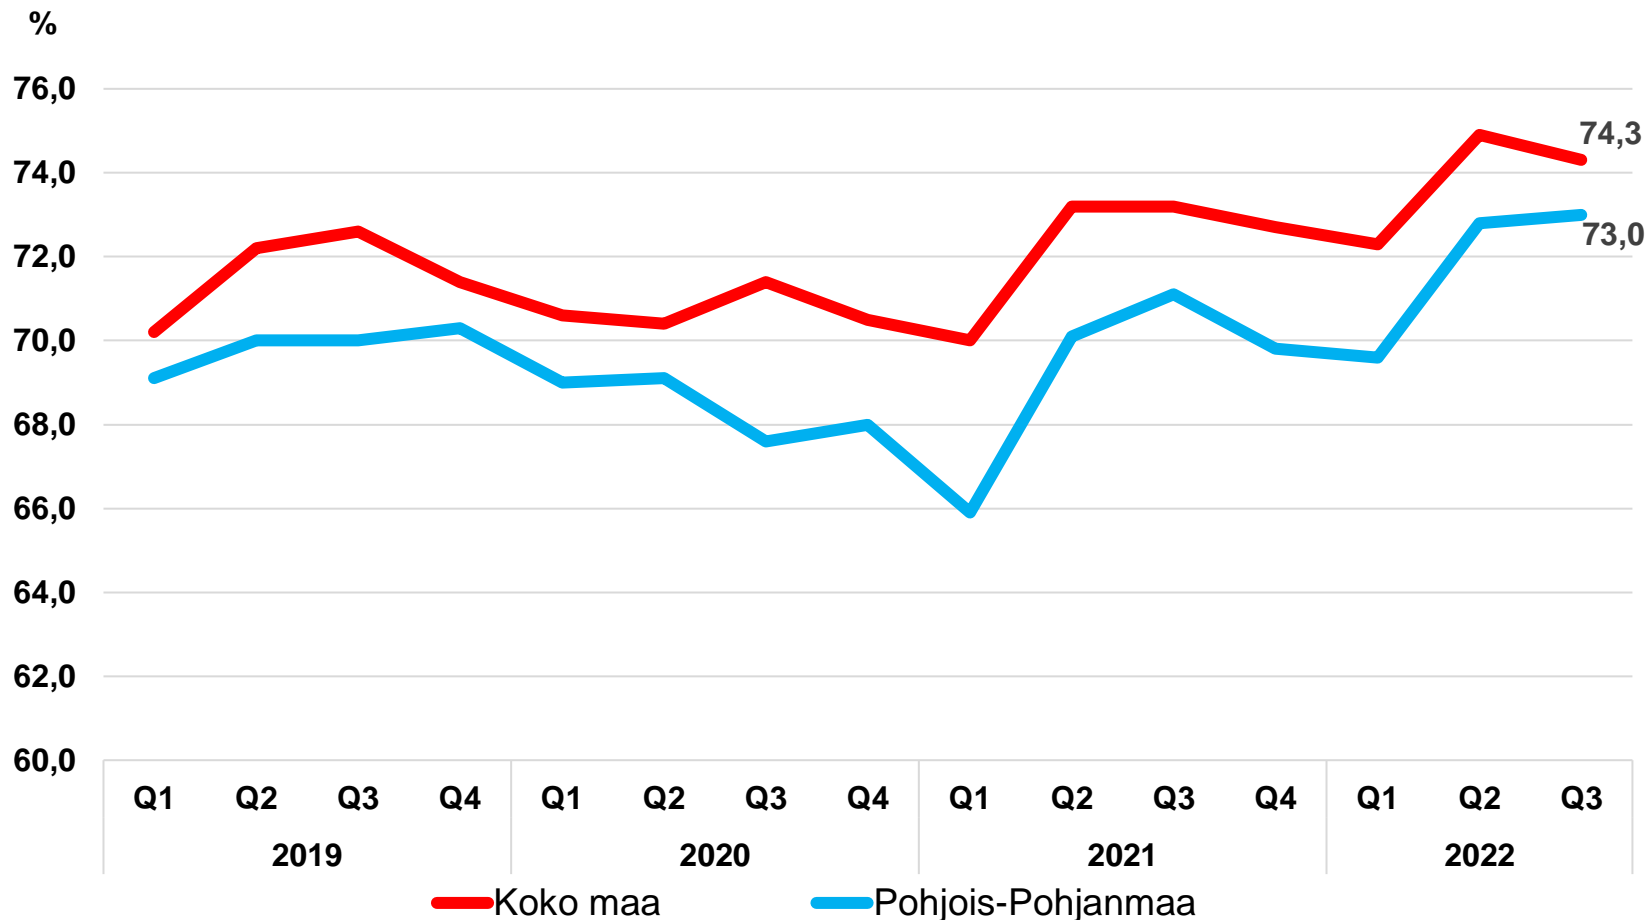

27.1.2023

Työttömät työnhakijat kuukausittain Pohjois-Pohjanmaalla 2018-2022

Uudet avoimet työpaikat * kuukausittain Pohjois-Pohjanmaalla 2018-2022

Työllisyysaste (%) vuosikvartaaleittain Pohjois-Pohjanmaalla ja koko maassa 2019-2022

Työttömyysasteet (%) kunnittain - joulukuu 2021 ja 2022

Alle 25-vuotiaat työttömät työnhakijat kuukausittain Pohjois-Pohjanmaalla 1/2018-12/2022

Alle 25-v. työttömien %-osuus alle 25-v. työvoimasta seuduittain – joulukuu 2022 ("Nuorisotyöttömyysaste")