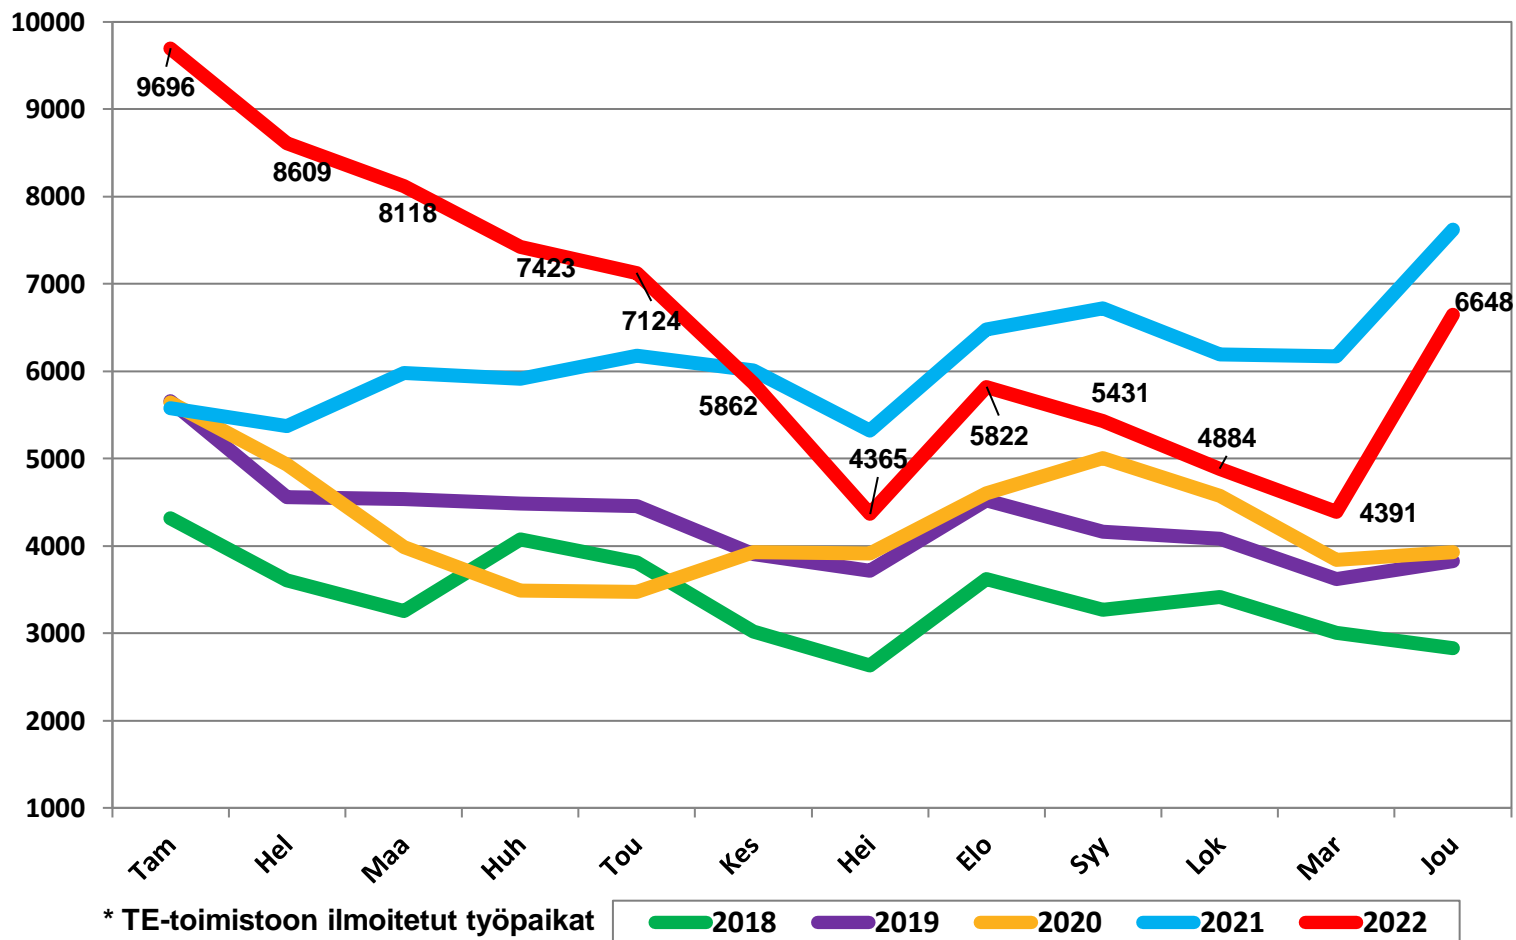

27.1.2023

Työttömät työnhakijat kuukausittain Pohjois-Pohjanmaalla 2018-2022

Uudet avoimet työpaikat * kuukausittain Pohjois-Pohjanmaalla 2018-2022

Työllisyysaste (%) vuosikvartaaleittain Pohjois-Pohjanmaalla ja koko maassa 2019-2022

Työttömyysasteet (%) kunnittain - joulukuu 2021 ja 2022

Alle 25-vuotiaat työttömät työnhakijat kuukausittain Pohjois-Pohjanmaalla 1/2018-12/2022

Alle 25-v. työttömien %-osuus alle 25-v. työvoimasta seuduittain – joulukuu 2022 ("Nuorisotyöttömyysaste")