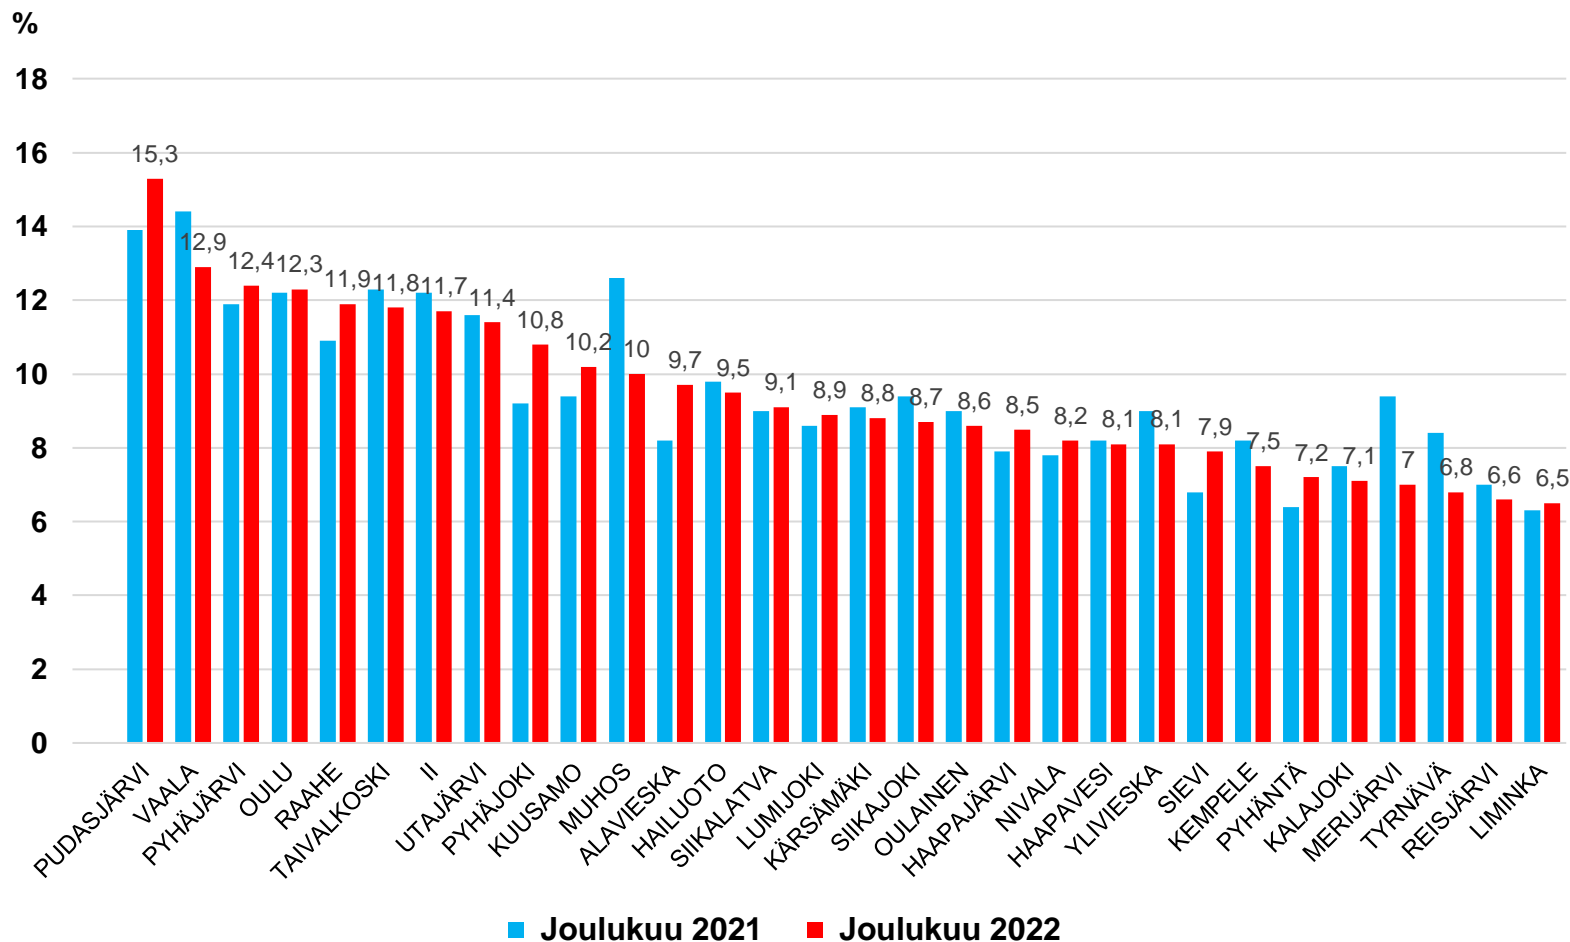

27.1.2023

Työttömät työnhakijat kuukausittain Pohjois-Pohjanmaalla 2018-2022

Uudet avoimet työpaikat * kuukausittain Pohjois-Pohjanmaalla 2018-2022

Työllisyysaste (%) vuosikvartaaleittain Pohjois-Pohjanmaalla ja koko maassa 2019-2022

Työttömyysasteet (%) kunnittain - joulukuu 2021 ja 2022

Alle 25-vuotiaat työttömät työnhakijat kuukausittain Pohjois-Pohjanmaalla 1/2018-12/2022

Alle 25-v. työttömien %-osuus alle 25-v. työvoimasta seuduittain – joulukuu 2022 ("Nuorisotyöttömyysaste")