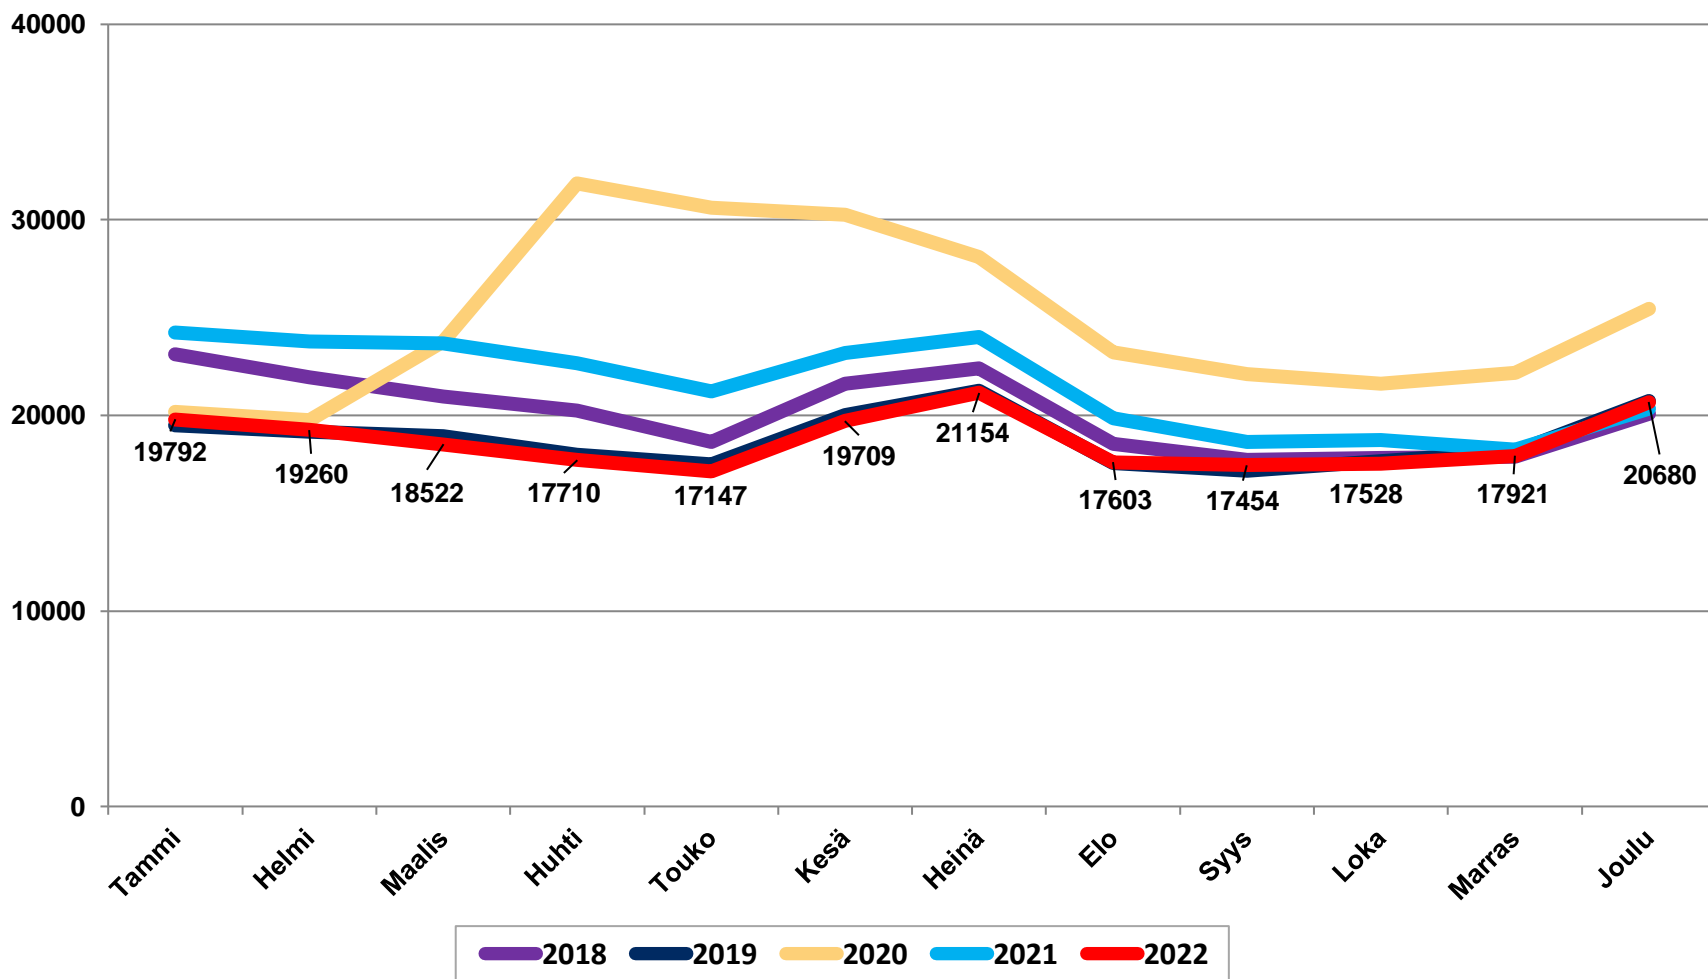

27.1.2023

Työttömät työnhakijat kuukausittain Pohjois-Pohjanmaalla 2018-2022

Uudet avoimet työpaikat * kuukausittain Pohjois-Pohjanmaalla 2018-2022

Työllisyysaste (%) vuosikvartaaleittain Pohjois-Pohjanmaalla ja koko maassa 2019-2022

Työttömyysasteet (%) kunnittain - joulukuu 2021 ja 2022

Alle 25-vuotiaat työttömät työnhakijat kuukausittain Pohjois-Pohjanmaalla 1/2018-12/2022

Alle 25-v. työttömien %-osuus alle 25-v. työvoimasta seuduittain – joulukuu 2022 ("Nuorisotyöttömyysaste")