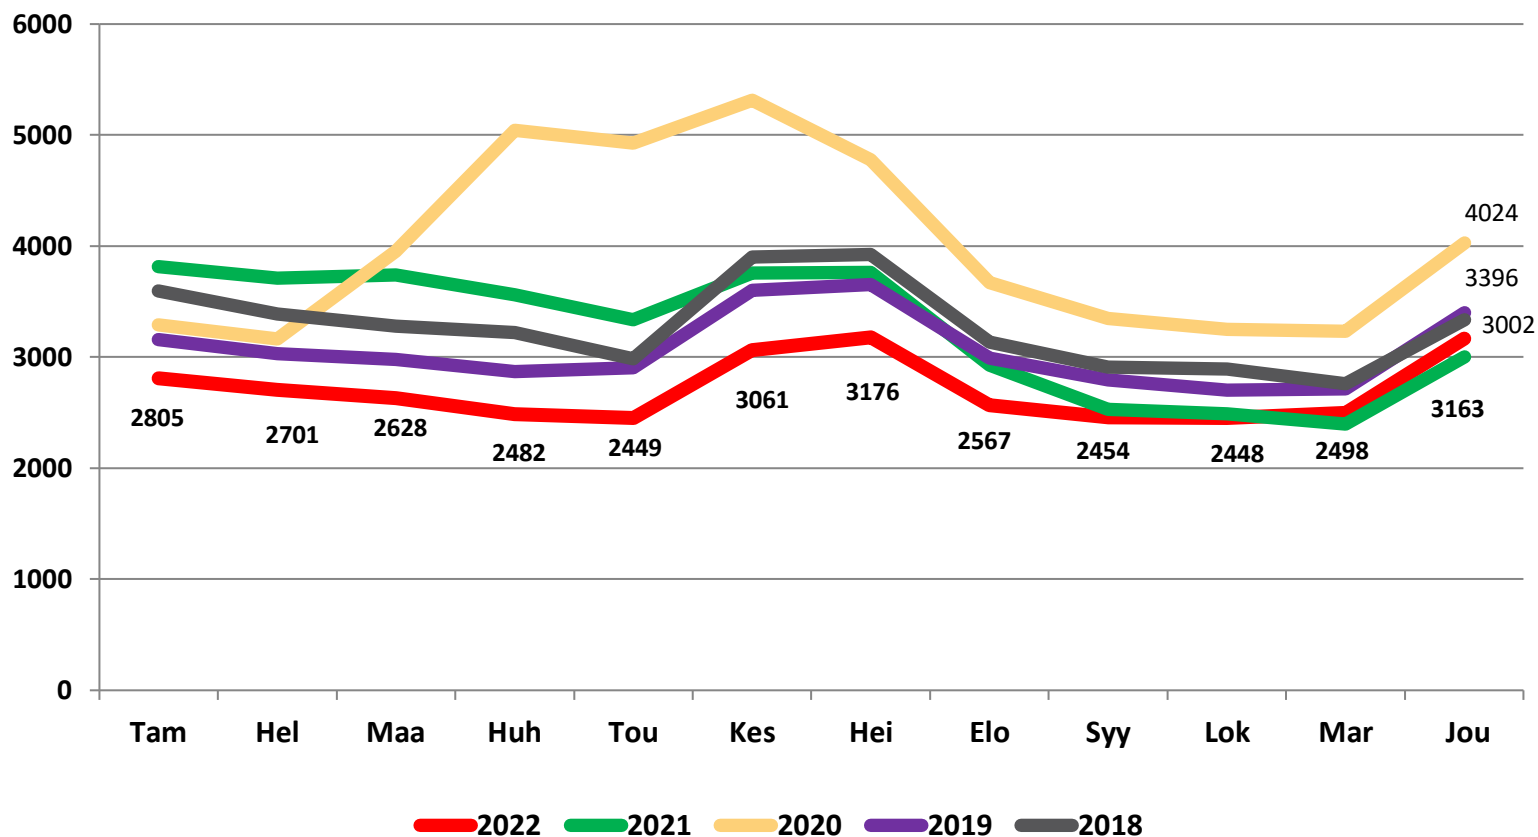

27.1.2023

Työttömät työnhakijat kuukausittain Pohjois-Pohjanmaalla 2018-2022

Uudet avoimet työpaikat * kuukausittain Pohjois-Pohjanmaalla 2018-2022

Työllisyysaste (%) vuosikvartaaleittain Pohjois-Pohjanmaalla ja koko maassa 2019-2022

Työttömyysasteet (%) kunnittain - joulukuu 2021 ja 2022

Alle 25-vuotiaat työttömät työnhakijat kuukausittain Pohjois-Pohjanmaalla 1/2018-12/2022

Alle 25-v. työttömien %-osuus alle 25-v. työvoimasta seuduittain – joulukuu 2022 ("Nuorisotyöttömyysaste")