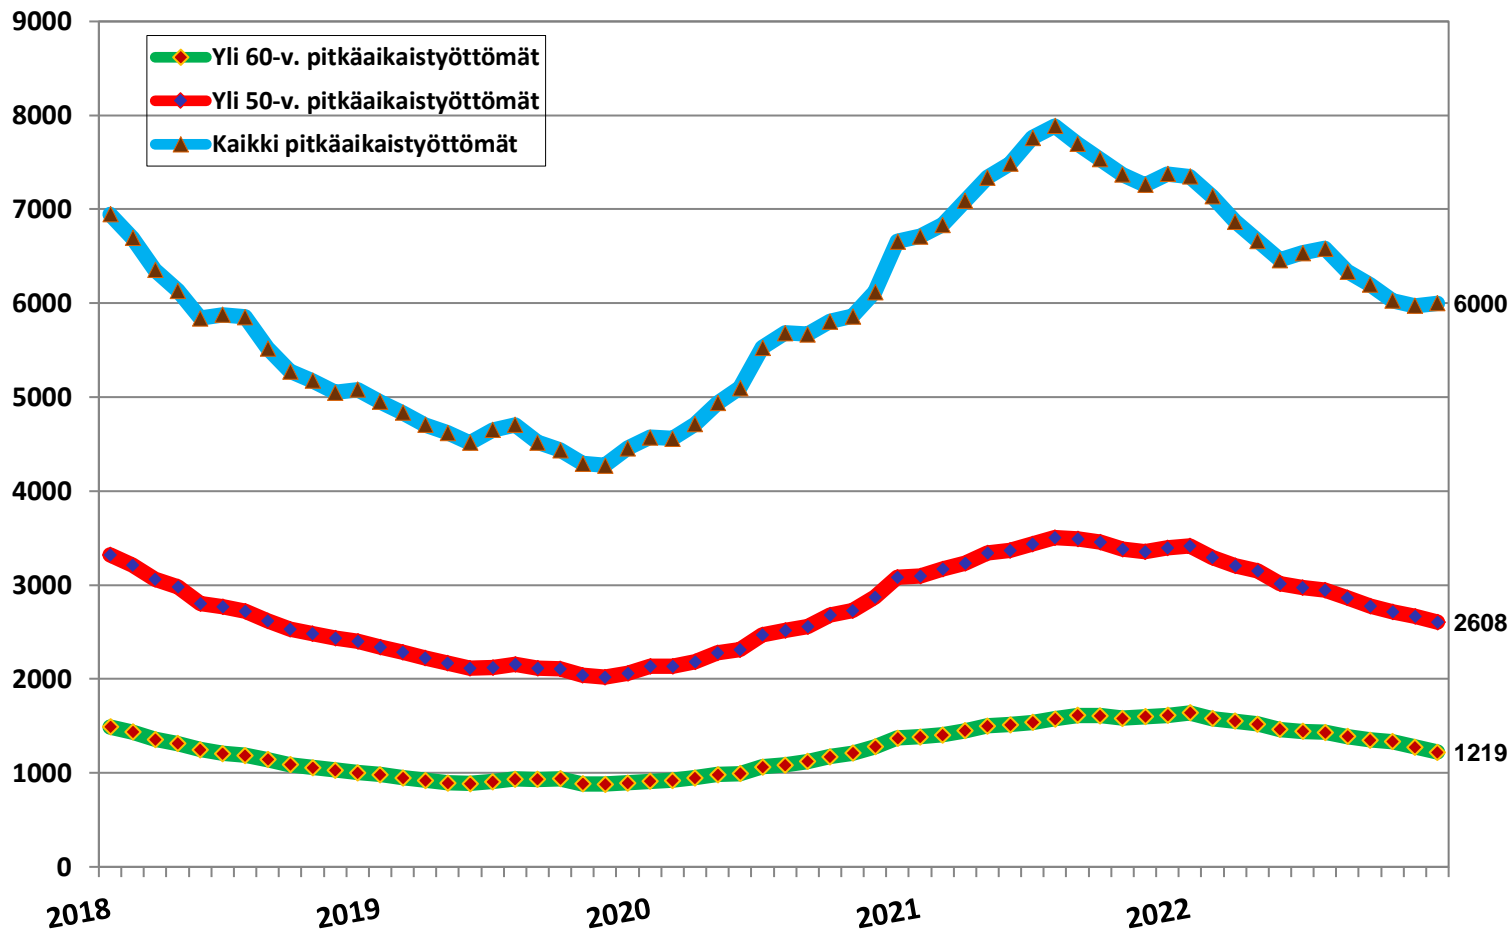

Pitkäaikaistyöttömät Pohjois-Pohjanmaalla kuukausittain 1/2018-12/2022