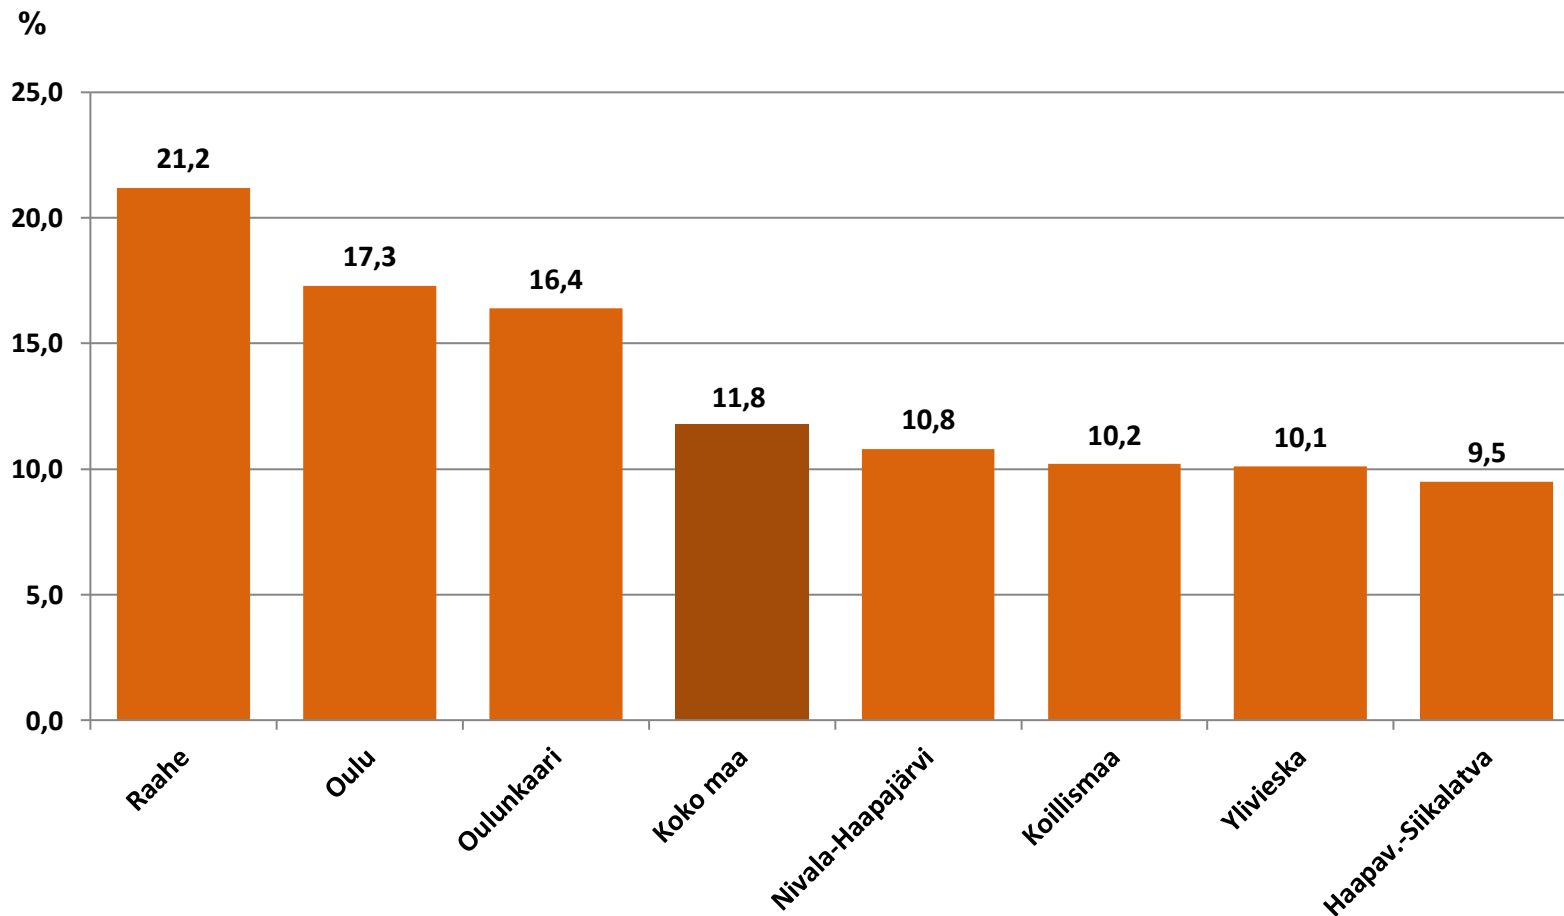

Työttömyysasteet (%) kunnittain - joulukuu 2021 ja 2022

Alle 25-vuotiaat työttömät työnhakijat kuukausittain Pohjois-Pohjanmaalla 1/2018-12/2022

Alle 25-v. työttömien %-osuus alle 25-v. työvoimasta seuduittain – joulukuu 2022 ("Nuorisotyöttömyysaste")