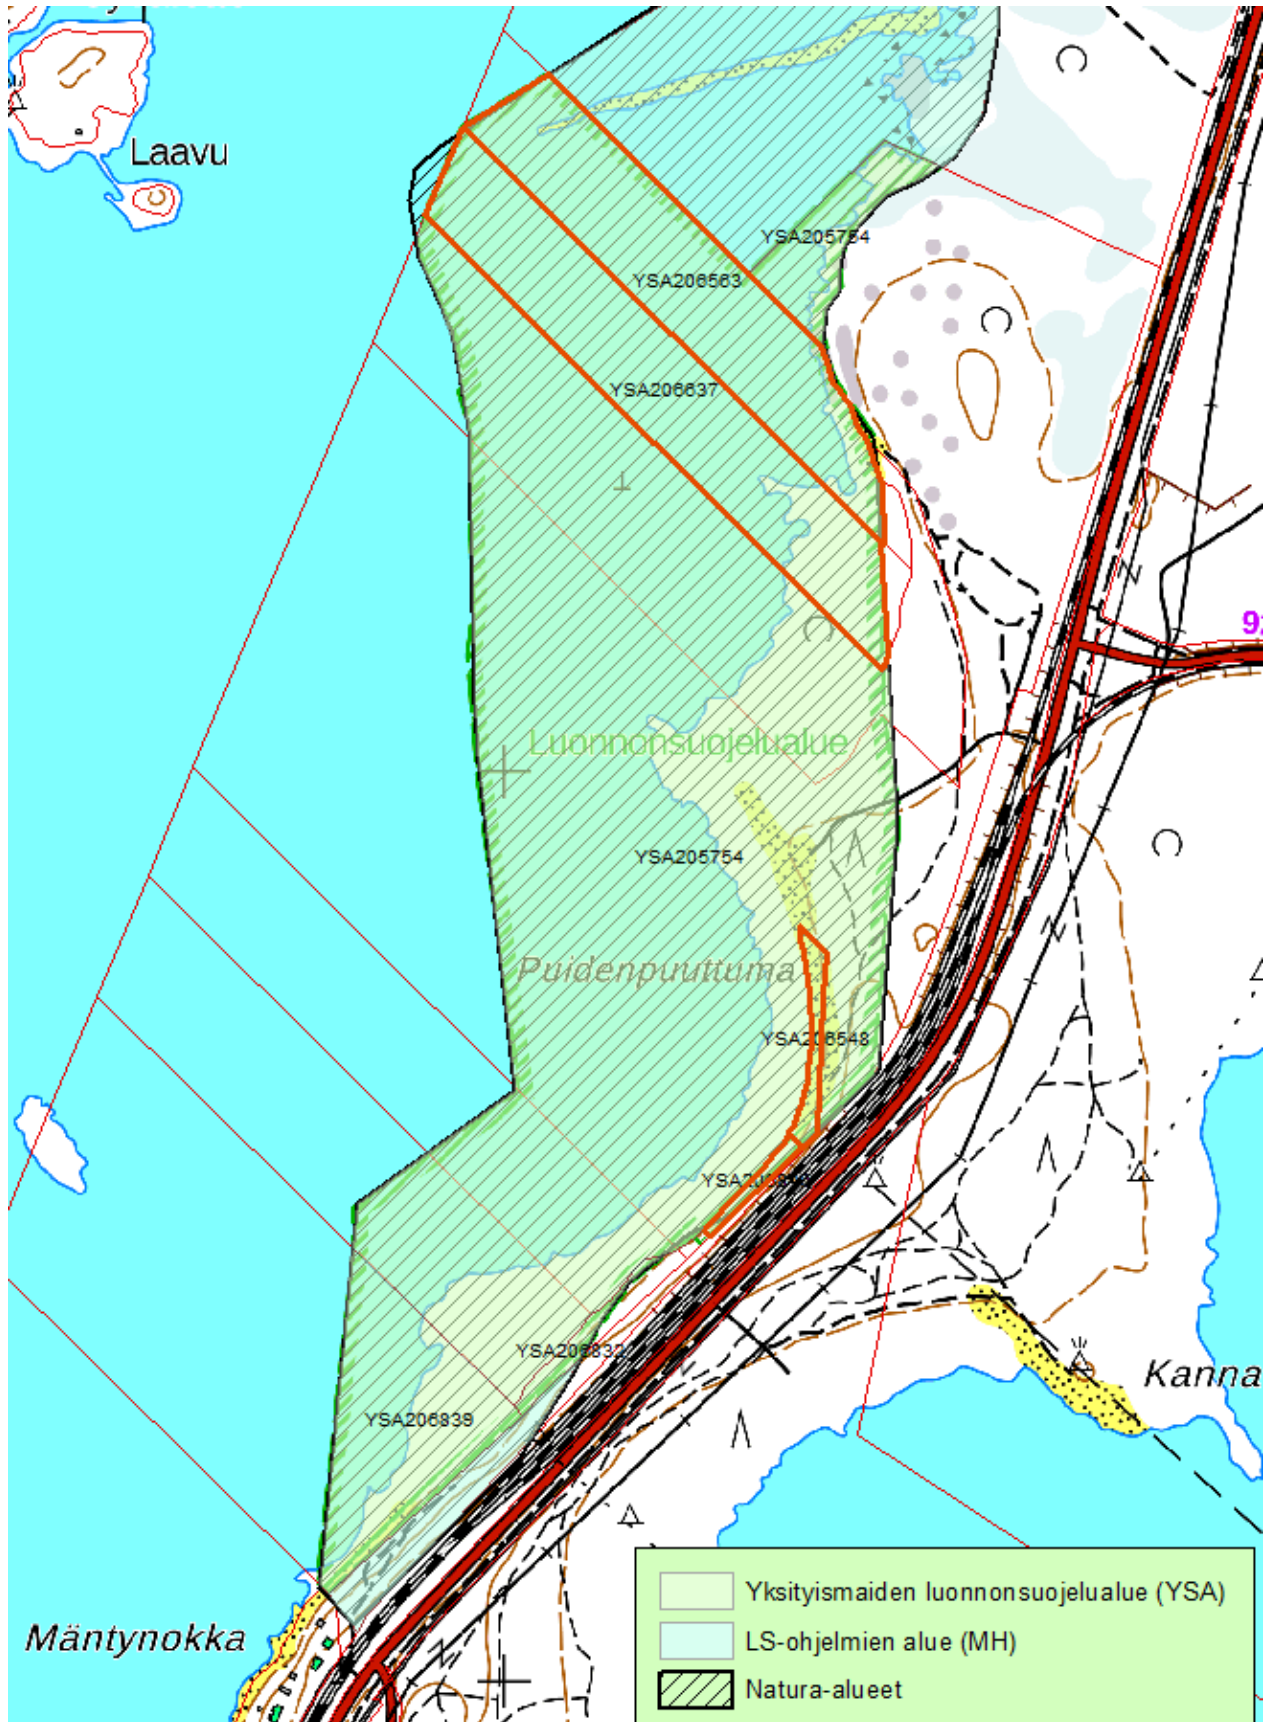

Iso-Räiskö, Pikku-Räiskö ja Niittykari, Kemi

Hietaliete, Kemi

Puidenpuuttuma, Kemi. Huom! Punaisella rajatut alueet eivät kuulu tämän poikkeusluvan piiriin.

Murhaniemi, Huom! punaisella rajattu kohde ei kuulu tämän poikkeusluvan piiriin.

Kallinkangas, Keminmaa