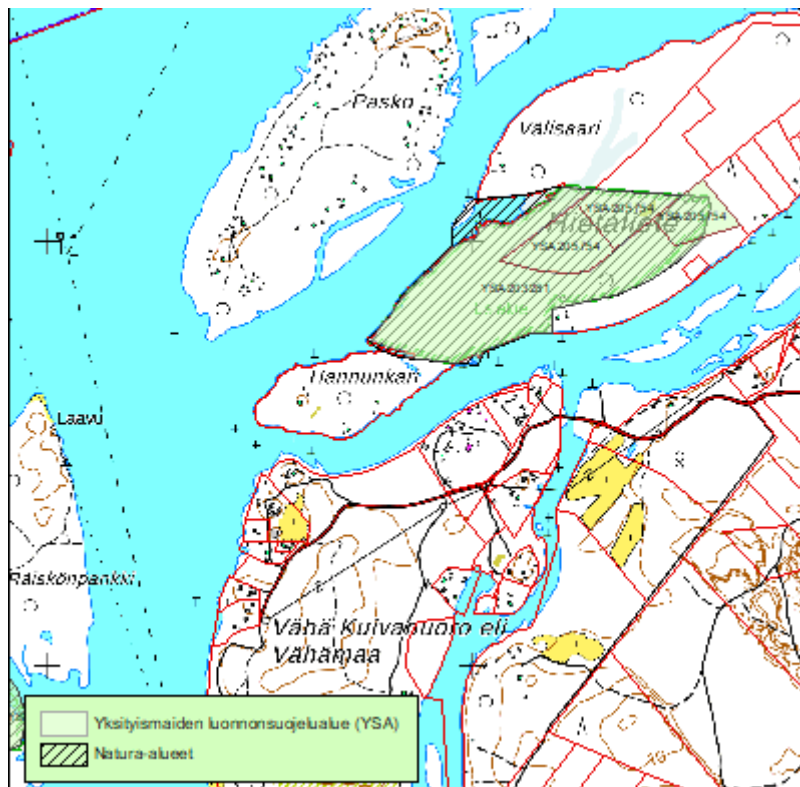

Iso-Räiskö, Pikku-Räiskö ja Niittykari, Kemi

Hietaliete, Kemi

Puidenpuuttuma, Kemi. Huom! Punaisella rajatut alueet eivät kuulu tämän poikkeusluvan piiriin.

Murhaniemi, Huom! punaisella rajattu kohde ei kuulu tämän poikkeusluvan piiriin.