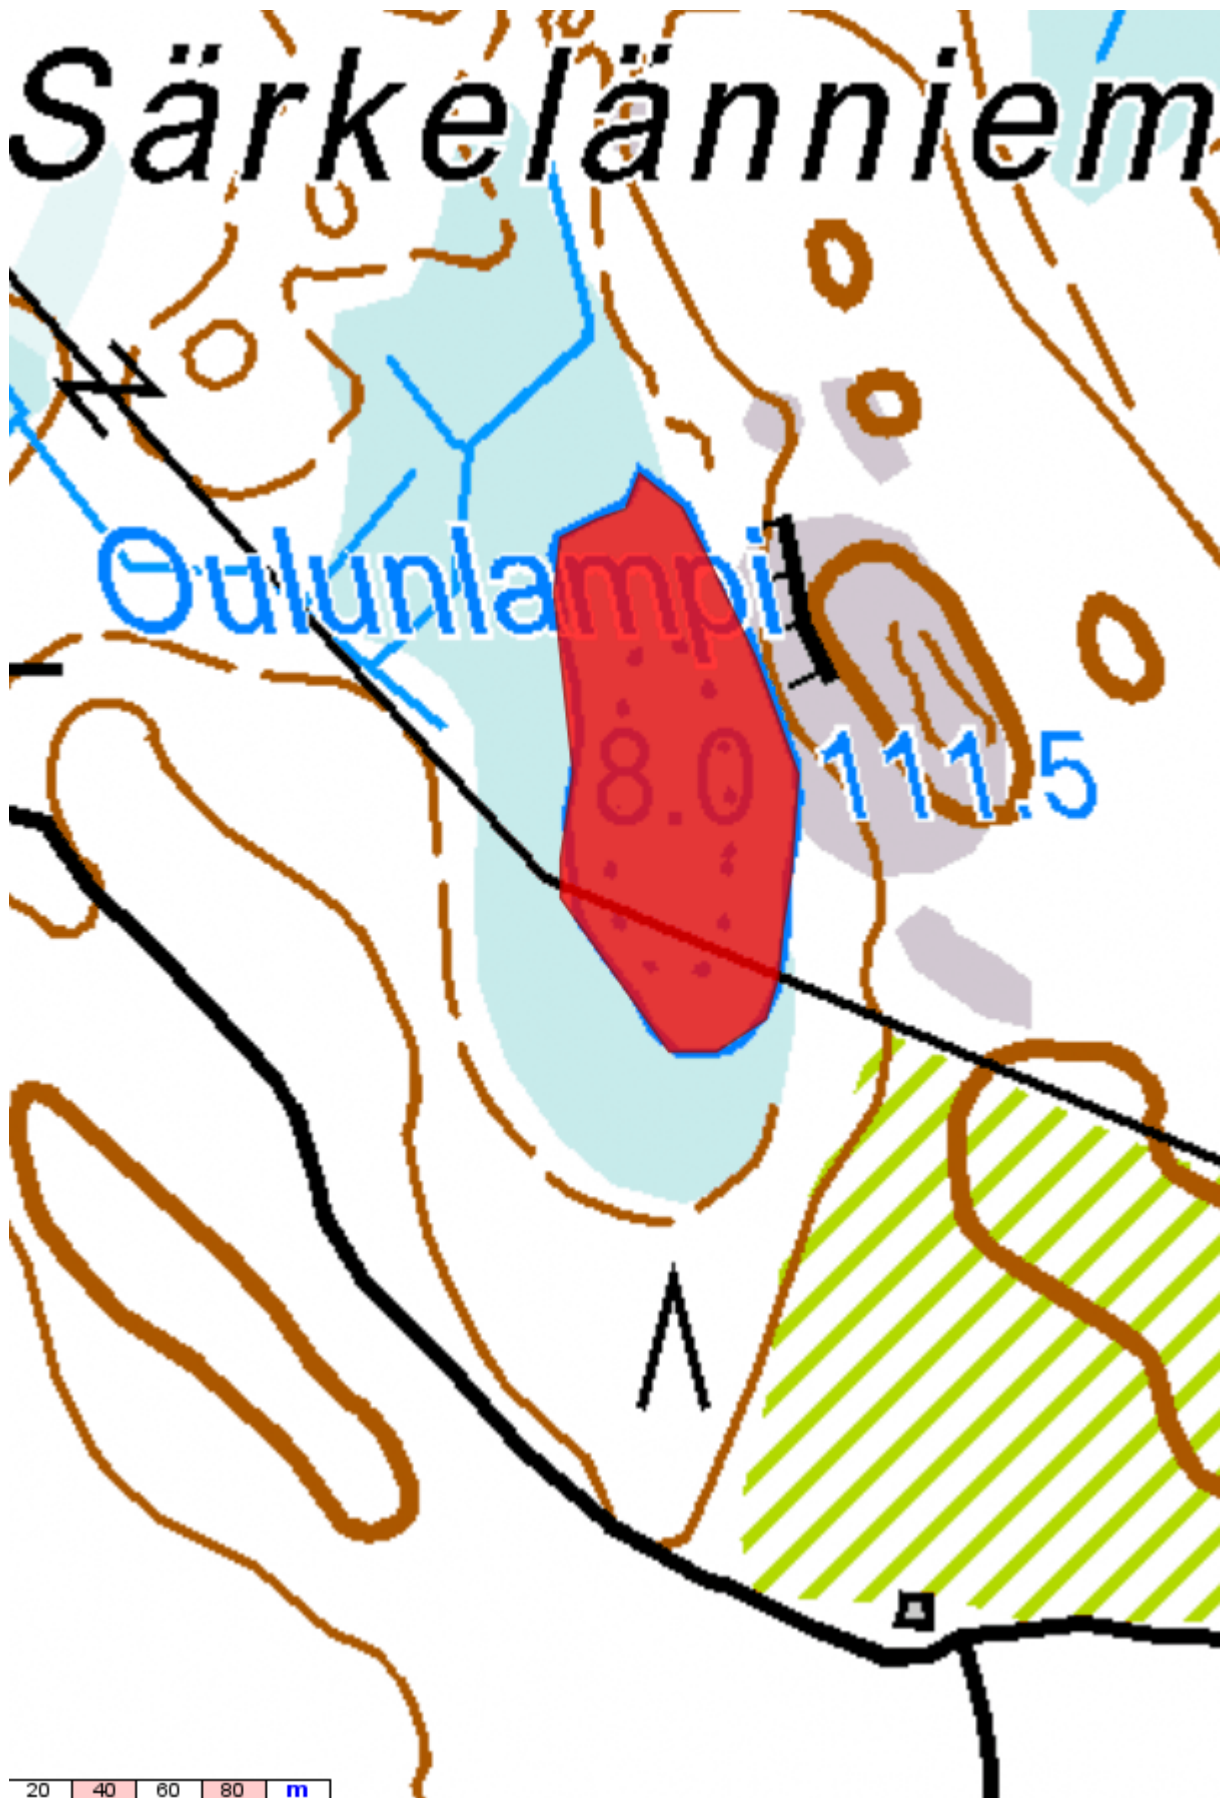

# Särkelänniem

20 40 60 80 m