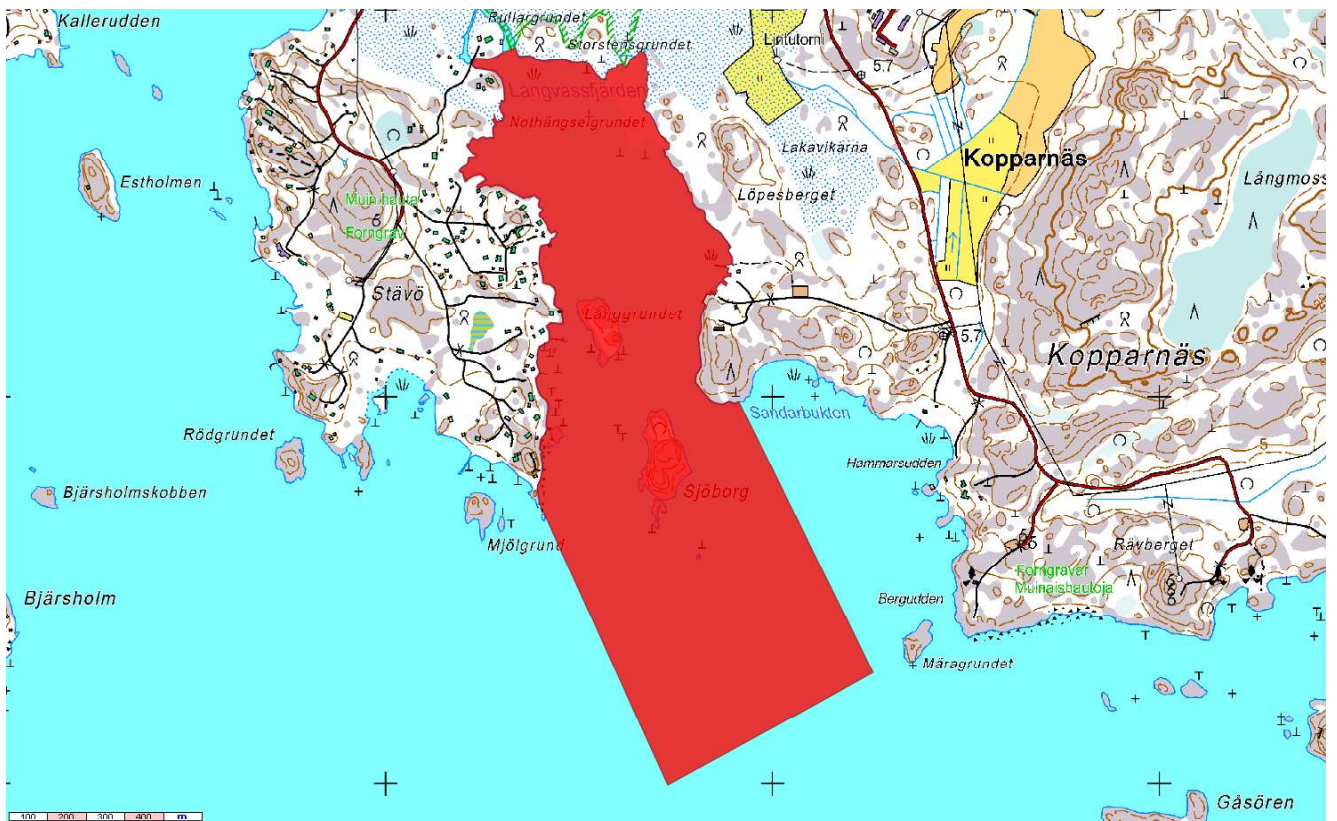

Kartbilagor till NTM-centralens beslut dnr VARELY /7694/2022

Allt fiske förbjuds året runt i forsar och strömdrag i Ingarskilaåns vattendrag inklusive Solbergån. Fiske med nät och katsa förbjuds i Ingarskilaåns vattendrag inklusive Solbergån under tiden 1.8-31.12.

Allt fiske förbjuds utanför Ingarskilaån 1.9-30.11 i syfte att trygga havsöringarnas vandring

Kyrkfjärden: Allt fiske förutom spöfiske från stranden är förbjudet under tiden 15.5-15.6.

Innanbäckviken: Allt fiske förutom spöfiske från stranden är förbjudet under tiden 15.5-15.6.

Svenviken: Allt fiske förutom spöfiske från stranden är förbjudet under tiden 15.5-15.6.

Fagerviken: Allt fiske förutom spöfiske från stranden är förbjudet under tiden 15.5-15.6.