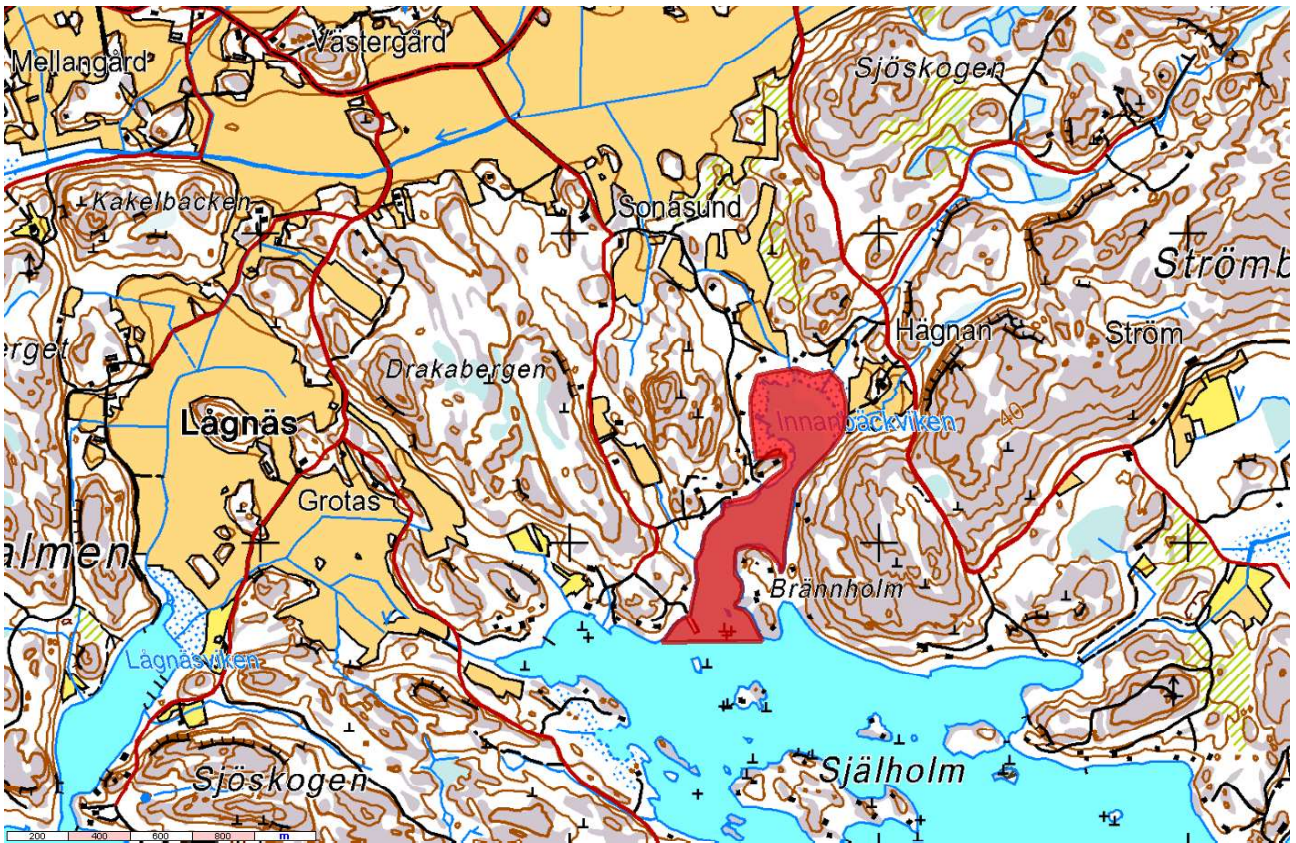

Kartbilagor till NTM-centralens beslut dnr VARELY /7694/2022

Allt fiske förbjuds året runt i forsar och strömdrag i Ingarskilaåns vattendrag inklusive Solbergån. Fiske med nät och katsa förbjuds i Ingarskilaåns vattendrag inklusive Solbergån under tiden 1.8-31.12.

Allt fiske förbjuds utanför Ingarskilaån 1.9-30.11 i syfte att trygga havsöringarnas vandring

Kyrkfjärden: Allt fiske förutom spöfiske från stranden är förbjudet under tiden 15.5-15.6.

Innanbäckviken: Allt fiske förutom spöfiske från stranden är förbjudet under tiden 15.5-15.6.

Svenviken: Allt fiske förutom spöfiske från stranden är förbjudet under tiden 15.5-15.6.

Fagerviken: Allt fiske förutom spöfiske från stranden är förbjudet under tiden 15.5-15.6.