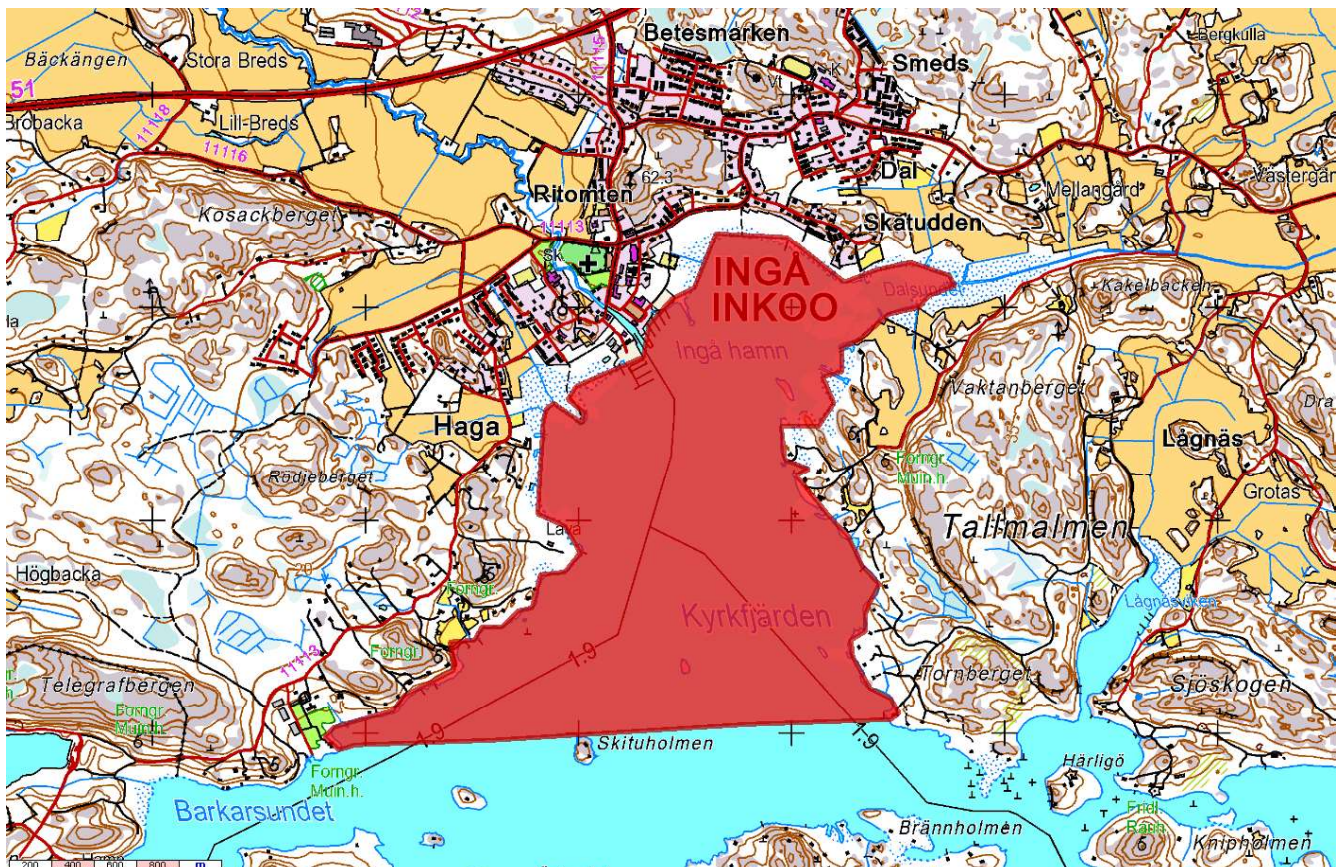

Kartbilagor till NTM-centralens beslut dnr VARELY /7694/2022

Allt fiske förbjuds året runt i forsar och strömdrag i Ingarskilaåns vattendrag inklusive Solbergån. Fiske med nät och katsa förbjuds i Ingarskilaåns vattendrag inklusive Solbergån under tiden 1.8-31.12.

Allt fiske förbjuds utanför Ingarskilaån 1.9-30.11 i syfte att trygga havsöringarnas vandring

Kyrkfjärden: Allt fiske förutom spöfiske från stranden är förbjudet under tiden 15.5-15.6.

Innanbäckviken: Allt fiske förutom spöfiske från stranden är förbjudet under tiden 15.5-15.6.

Svenviken: Allt fiske förutom spöfiske från stranden är förbjudet under tiden 15.5-15.6.

Fagerviken: Allt fiske förutom spöfiske från stranden är förbjudet under tiden 15.5-15.6.