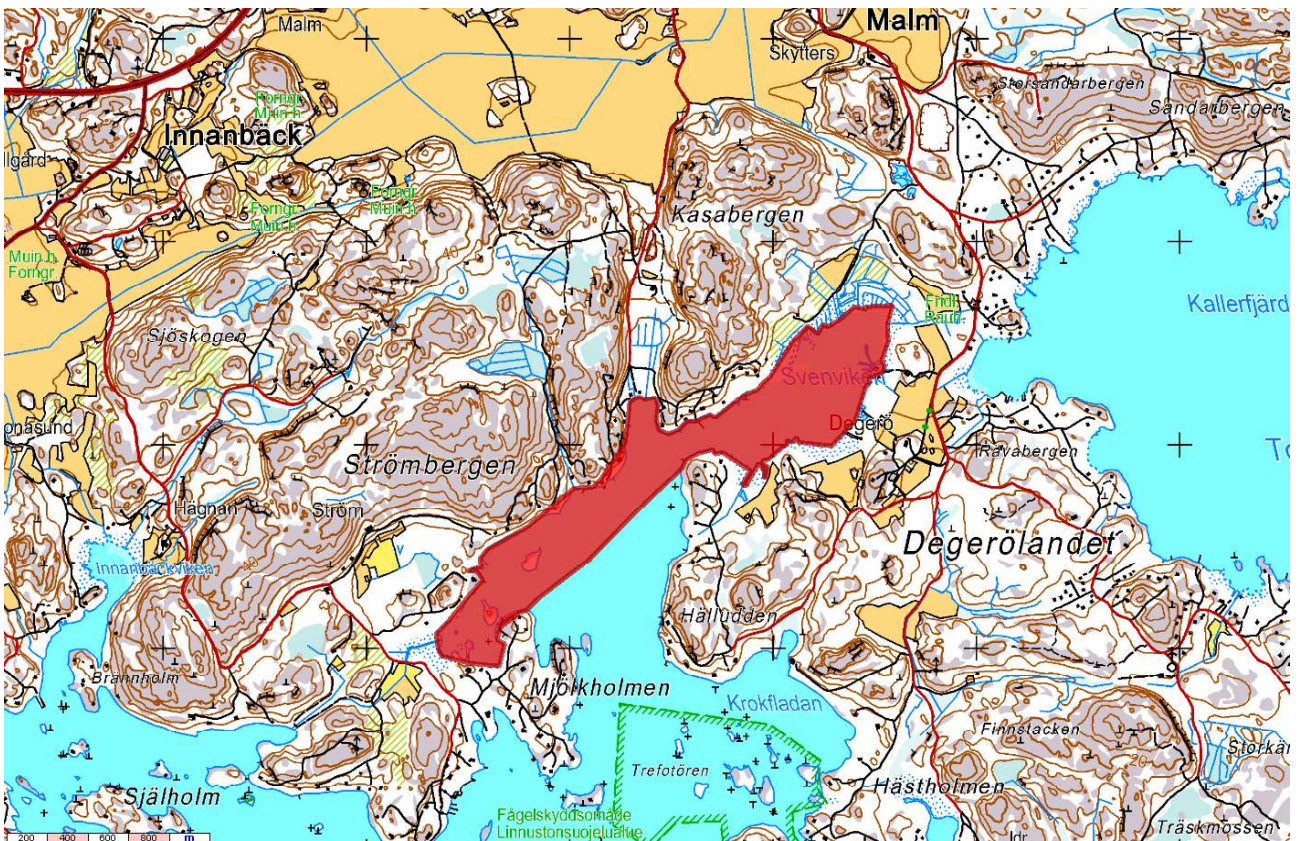

Kartbilagor till NTM-centralens beslut dnr VARELY /7694/2022

Allt fiske förbjuds året runt i forsar och strömdrag i Ingarskilaåns vattendrag inklusive Solbergån. Fiske med nät och katsa förbjuds i Ingarskilaåns vattendrag inklusive Solbergån under tiden 1.8-31.12.

Allt fiske förbjuds utanför Ingarskilaån 1.9-30.11 i syfte att trygga havsöringarnas vandring

Kyrkfjärden: Allt fiske förutom spöfiske från stranden är förbjudet under tiden 15.5-15.6.

Innanbäckviken: Allt fiske förutom spöfiske från stranden är förbjudet under tiden 15.5-15.6.

Svenviken: Allt fiske förutom spöfiske från stranden är förbjudet under tiden 15.5-15.6.

Fagerviken: Allt fiske förutom spöfiske från stranden är förbjudet under tiden 15.5-15.6.