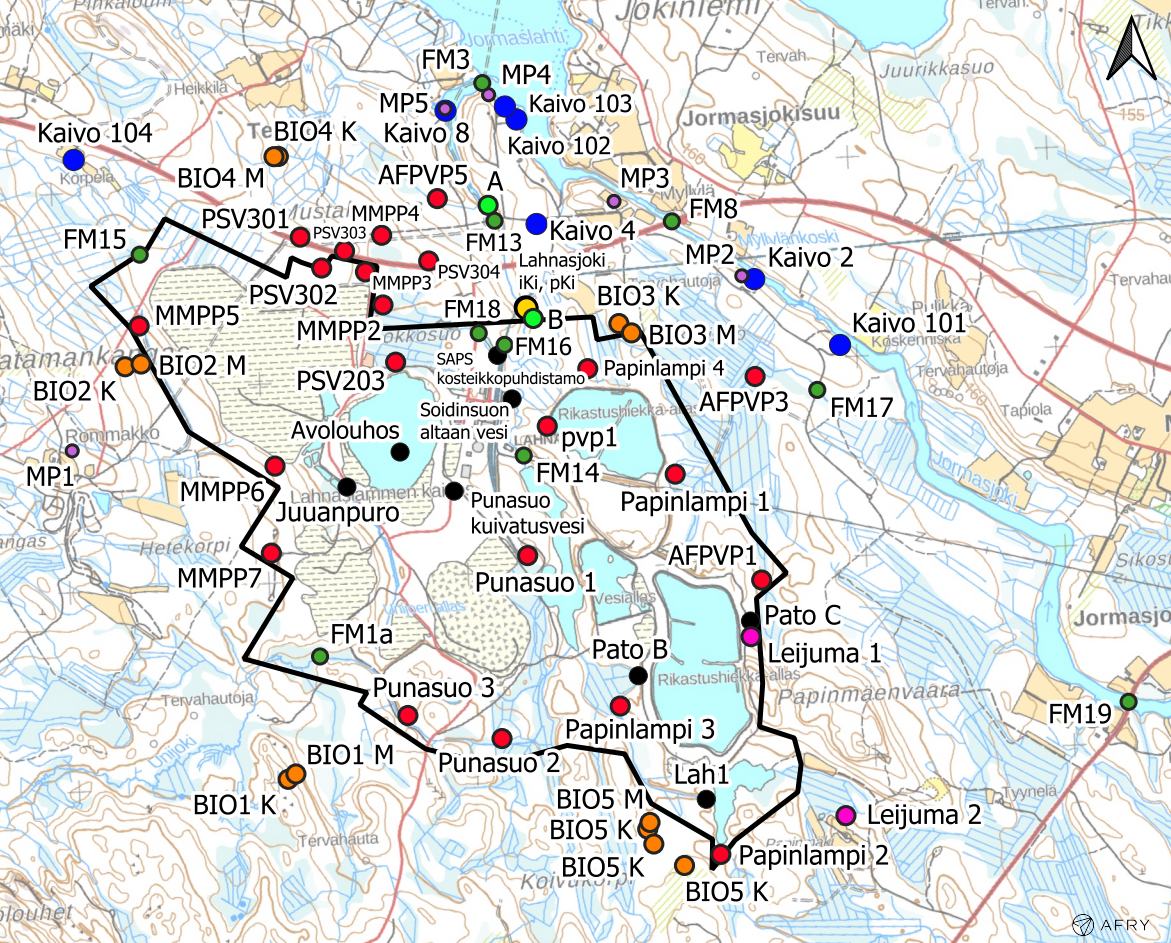

- Pintavesi
- Sedimentti
- Pohjaeläimet
- ◆ Kasviplankton

0 0,5 1 km

- Pintavesi
- Pohjavesi
- Leijuma
- Melu

- Talousvesikaivot
- Sähkökoekalastus
- Päästö- ja sisäiset vedet
- Pohjaeläimet

- Bioindikaattorit
K=kekomaurahaiset
M=maaperä
- Kaivospiiri