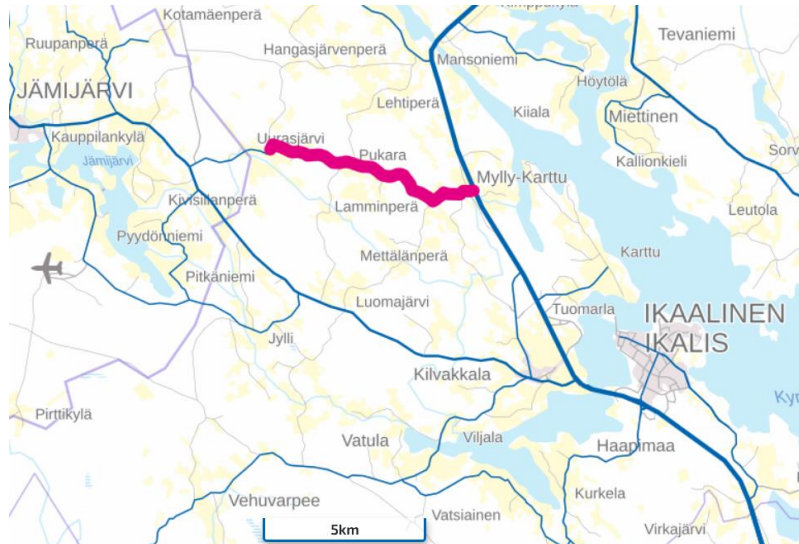

Tiedoksianto koskee tapahtumaa, joka järjestetään 18.5.2024 Ikaalisten kaupungin alueella.

Sulkeminen koskee seuraavia maanteitä:

**18.5.2024**

**Suodenniemi-Kilvakkala mt 2594 / 3 / 9547 – 5 / 369,**

Vatulantie 1352 – Vatulantie 1036, Ikaalinen

KVL 131, Sulku aika klo 14:30 – 21:30, Pituus 3,2 km

2.4.2024

**Uurasjärvi mt 13255 / 1 / 22 – 1 / 7295,**

**Pukarantie 4 – Pukarantie 748, Ikaalinen**

**KVL 67, Sulku aika klo 10.00 – 19.30, Pituus 7,3 km**

**Palinperä mt 13113 / 1 / 6155 - 2 / 5182,**

**Palinperäntie 658 – Palinperäntie 1182, Ikaalinen**

**KVL 116, Sulku aika klo 15.00 – 21.30, Pituus 5,3 km**

2.4.2024

**Jämin mt 2613 / 3 / 1667 – 3 / 3012,**