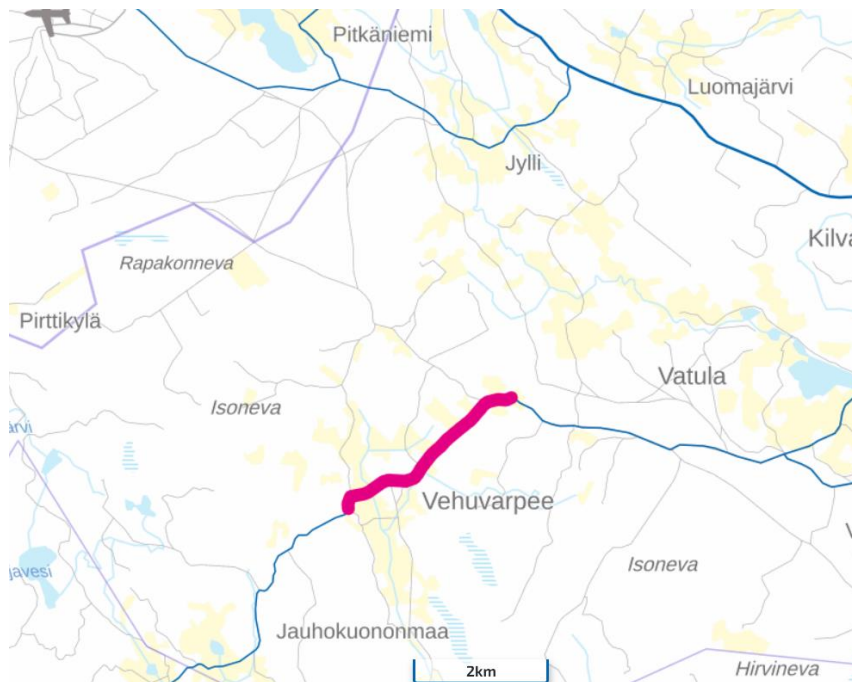

Tiedoksianto koskee tapahtumaa, joka järjestetään 18.5.2024 Ikaalisten kaupungin alueella.

Sulkeminen koskee seuraavia maanteitä:

**18.5.2024**

**Suodenniemi-Kilvakkala mt 2594 / 3 / 9547 – 5 / 369,**

Vatulantie 1352 – Vatulantie 1036, Ikaalinen

KVL 131, Sulku aika klo 14:30 – 21:30, Pituus 3,2 km

2.4.2024

**Uurasjärvi mt 13255 / 1 / 22 – 1 / 7295,**

**Pukarantie 4 – Pukarantie 748, Ikaalinen**

**KVL 67, Sulku aika klo 10.00 – 19.30, Pituus 7,3 km**