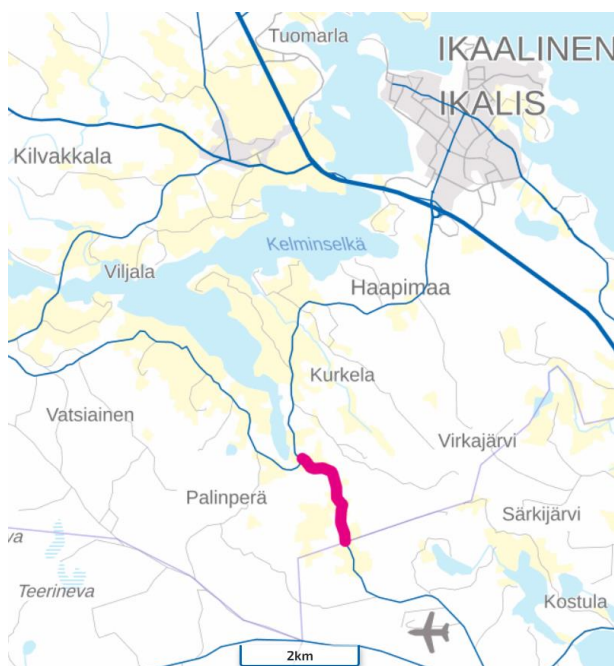

Tiedoksianto koskee tapahtumaa, joka järjestetään 18.5.2024 Ikaalisten kaupungin alueella.

Sulkeminen koskee seuraavia maanteitä:

**18.5.2024**

**Suodenniemi-Kilvakkala mt 2594 / 3 / 9547 – 5 / 369,**

Vatulantie 1352 – Vatulantie 1036, Ikaalinen

Jyllintie 234 – Jyllintie 100, Ikaalinen

KVL 151, Sulku aika klo 14.00 – 21.00, pituus 1,3 km

**Vasu mt 13115 / 1 / 3728 – 1 / 5553,**

Vasuntie 386 – Vasuntie 560, Ikaalinen

KVL 119, Sulku aika klo 15.00 – 21.30, pituus 1,8 km