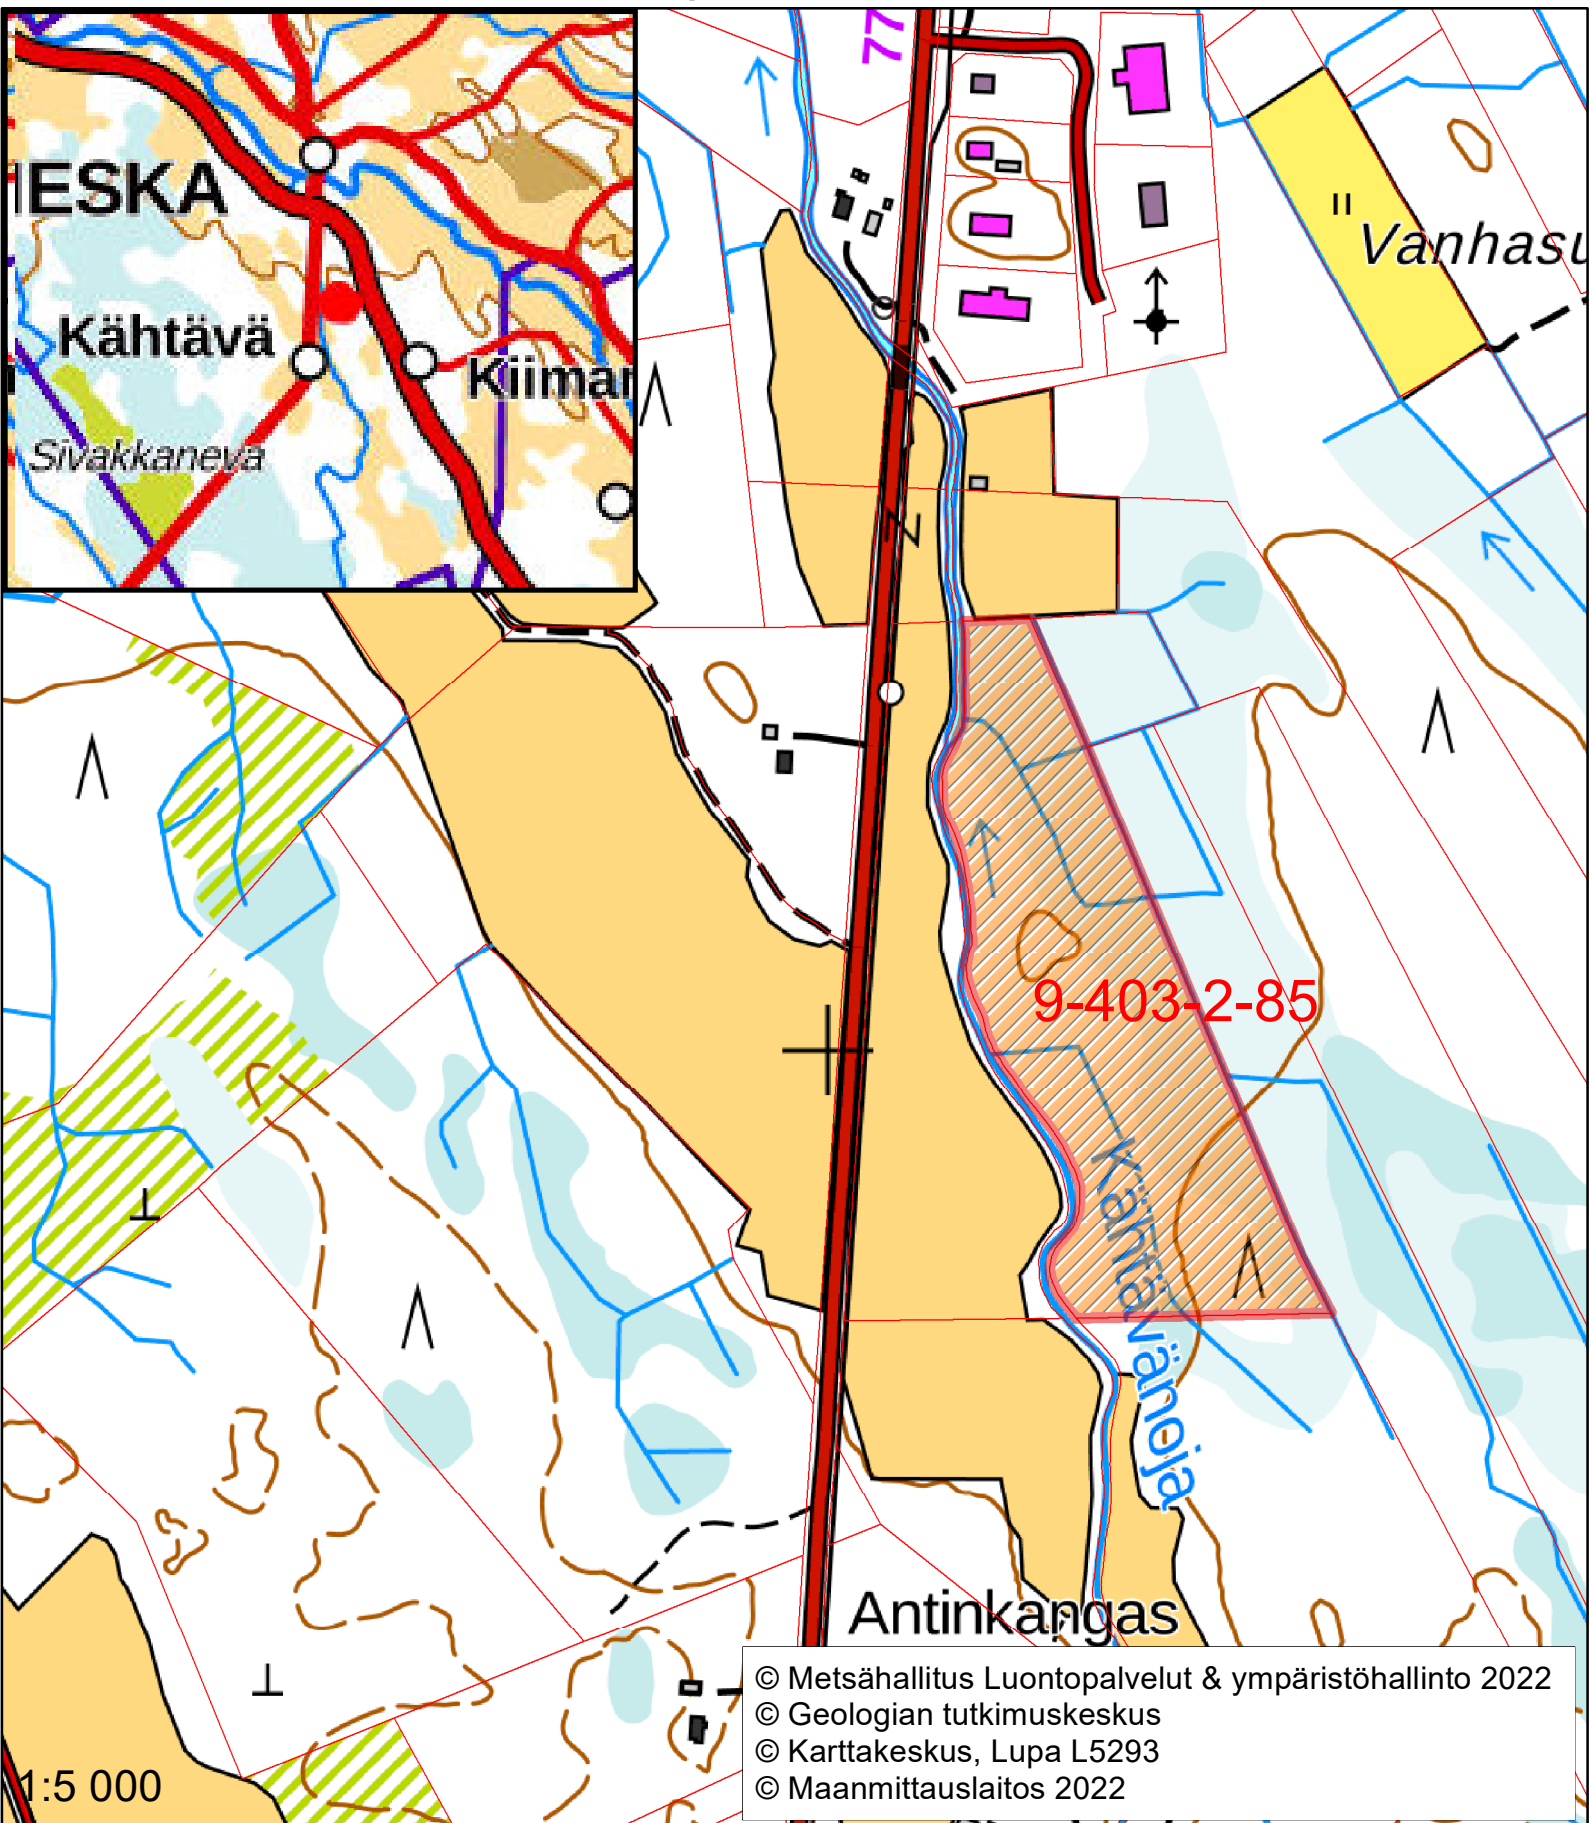

Rauhoituspäätöskartta

 Liitohaka luonnonsuojelualue

Liitekartta Pohjois-Pohjanmaan ELY-keskuksen päätökseen
Dnro POPELY/653/2024
Suojelupinta-ala n. 5,6 ha
Männikkö 9-403-2-85

Koordinaatisto: ETRS TM35FIN
Pohjois-Pohjanmaan ELY-keskus

HUOM! Kartan tausta-aineistot ja kiinteistörajat ohjeellisia

Anna Harjula