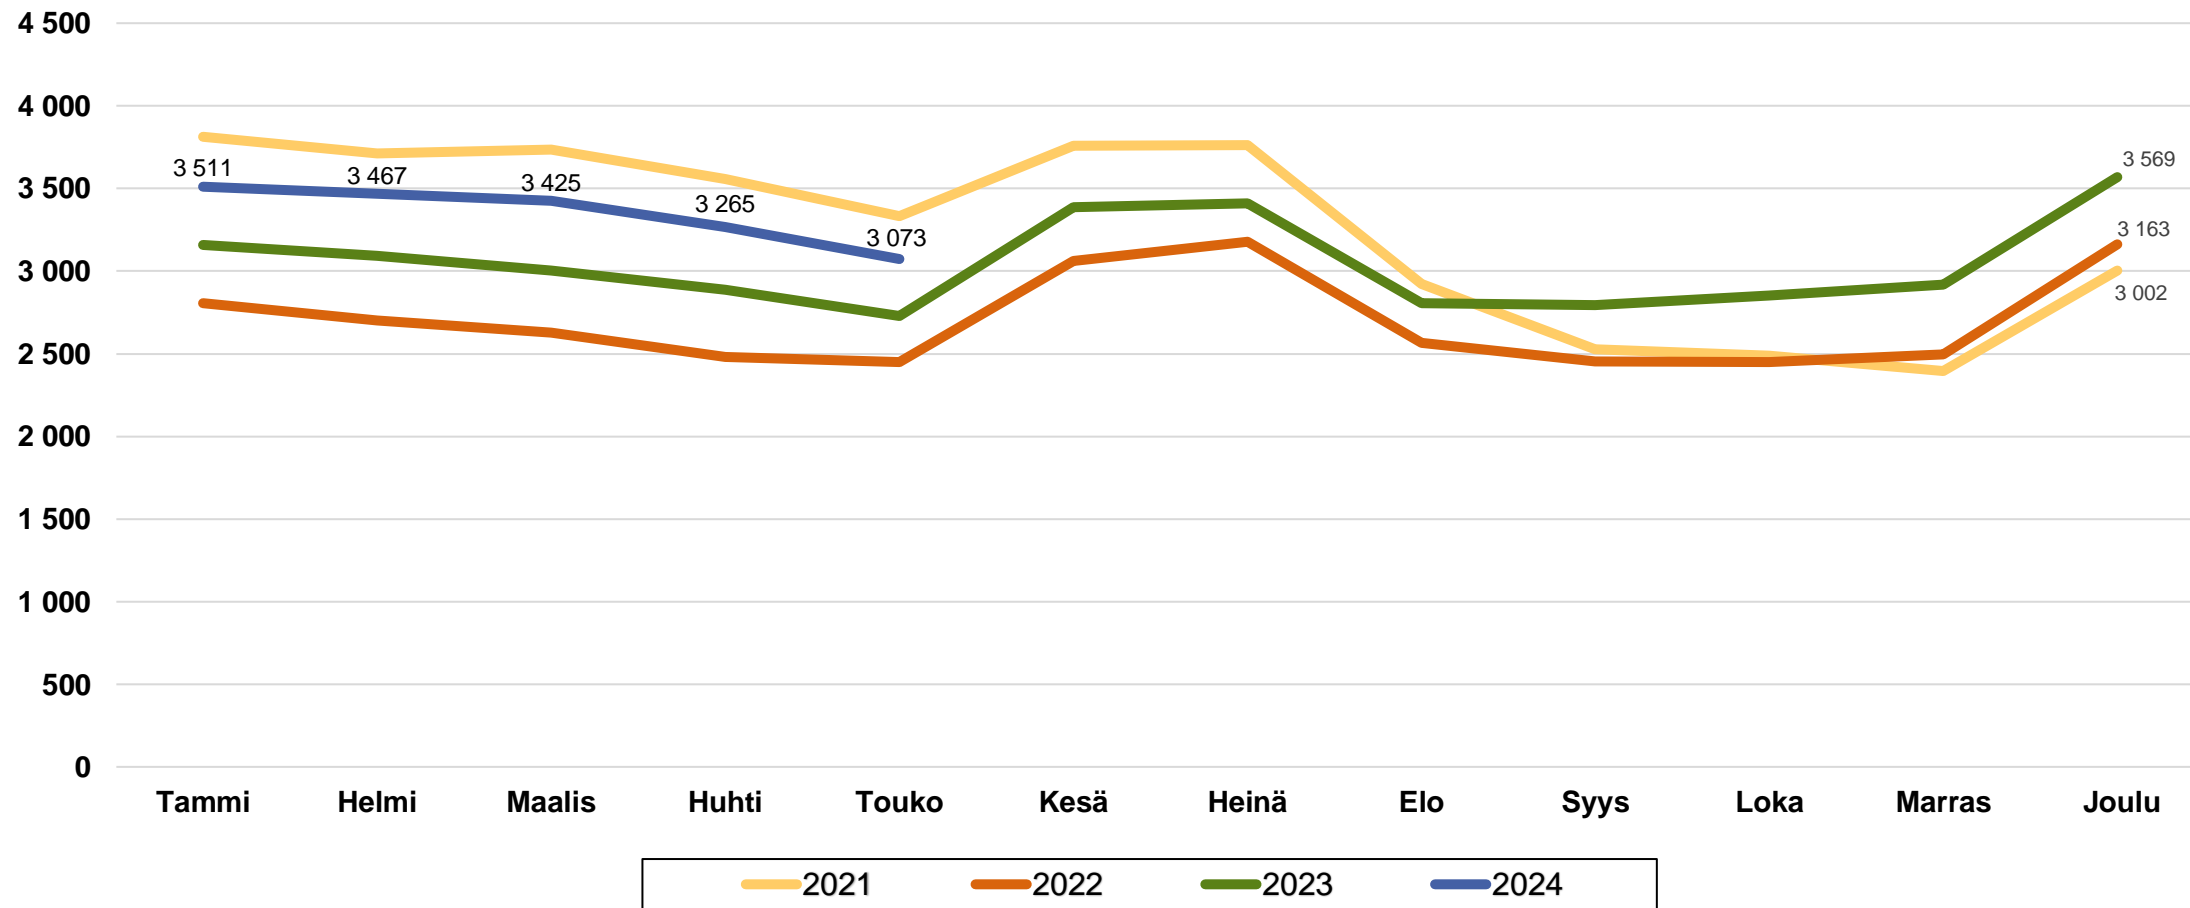

Alle 25-vuotiaat työttömät työnhakijat kuukausittain Pohjois-Pohjanmaalla 1/2021-5/2024