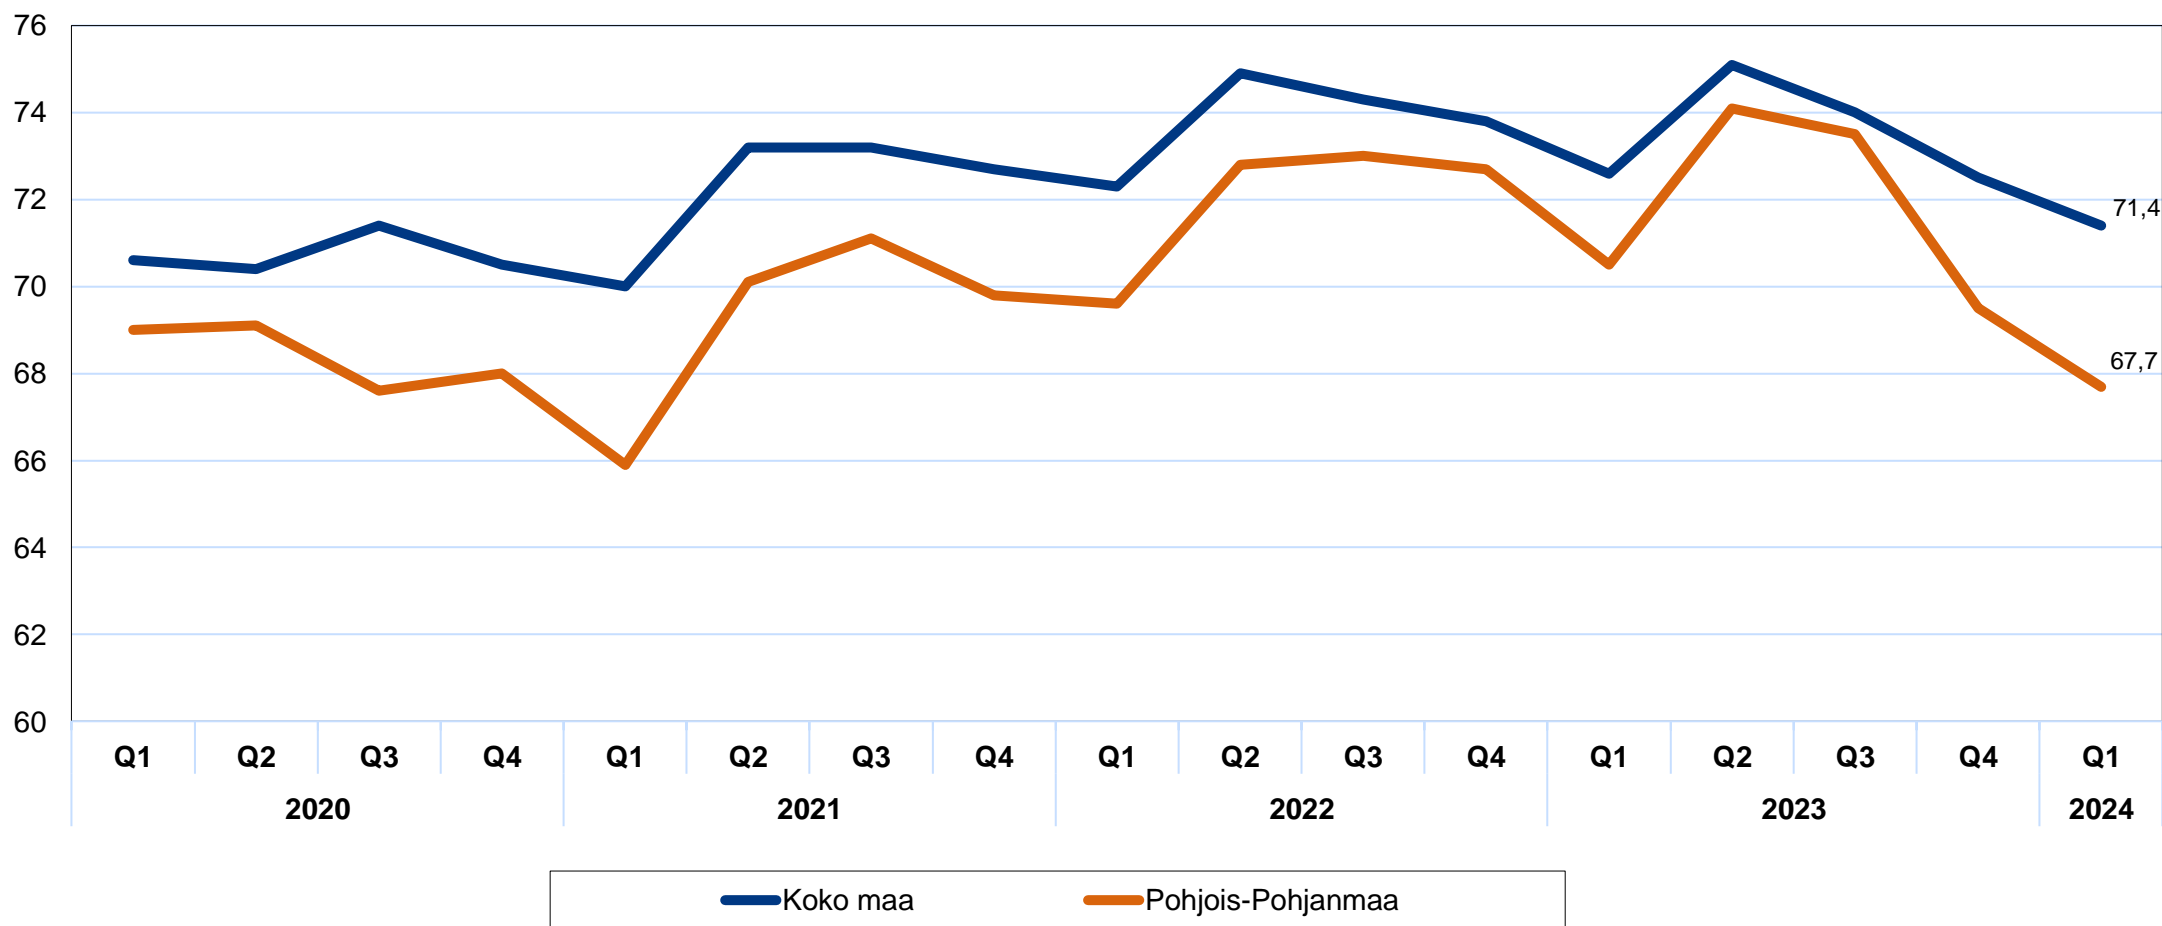

Työllisyysaste (%) vuosikvartaaleittain Pohjois-Pohjanmaalla ja koko maassa 2020-2023