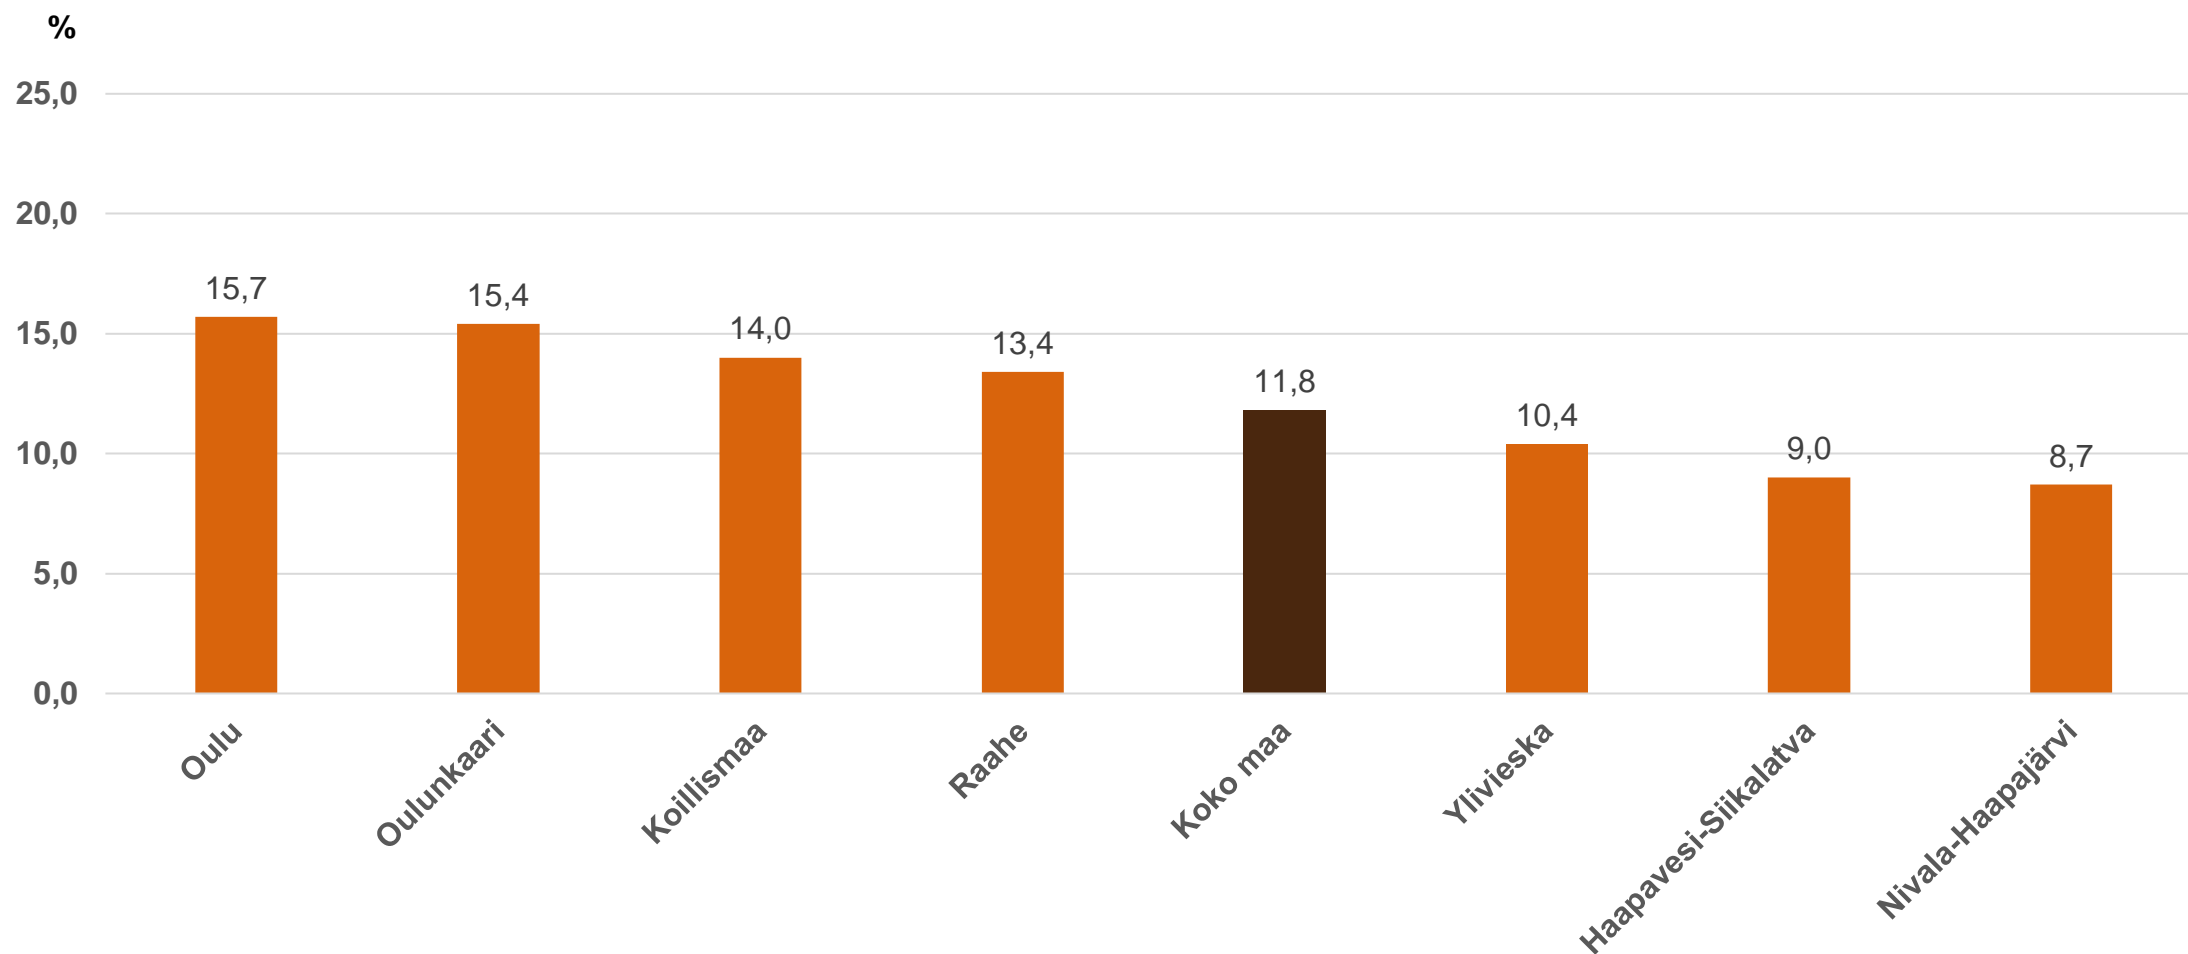

Alle 25-v. työttömien %-osuus alle 25-v. työvoimasta seuduittain –toukokuu 2024 (”Nuorisotyöttömyysaste”)