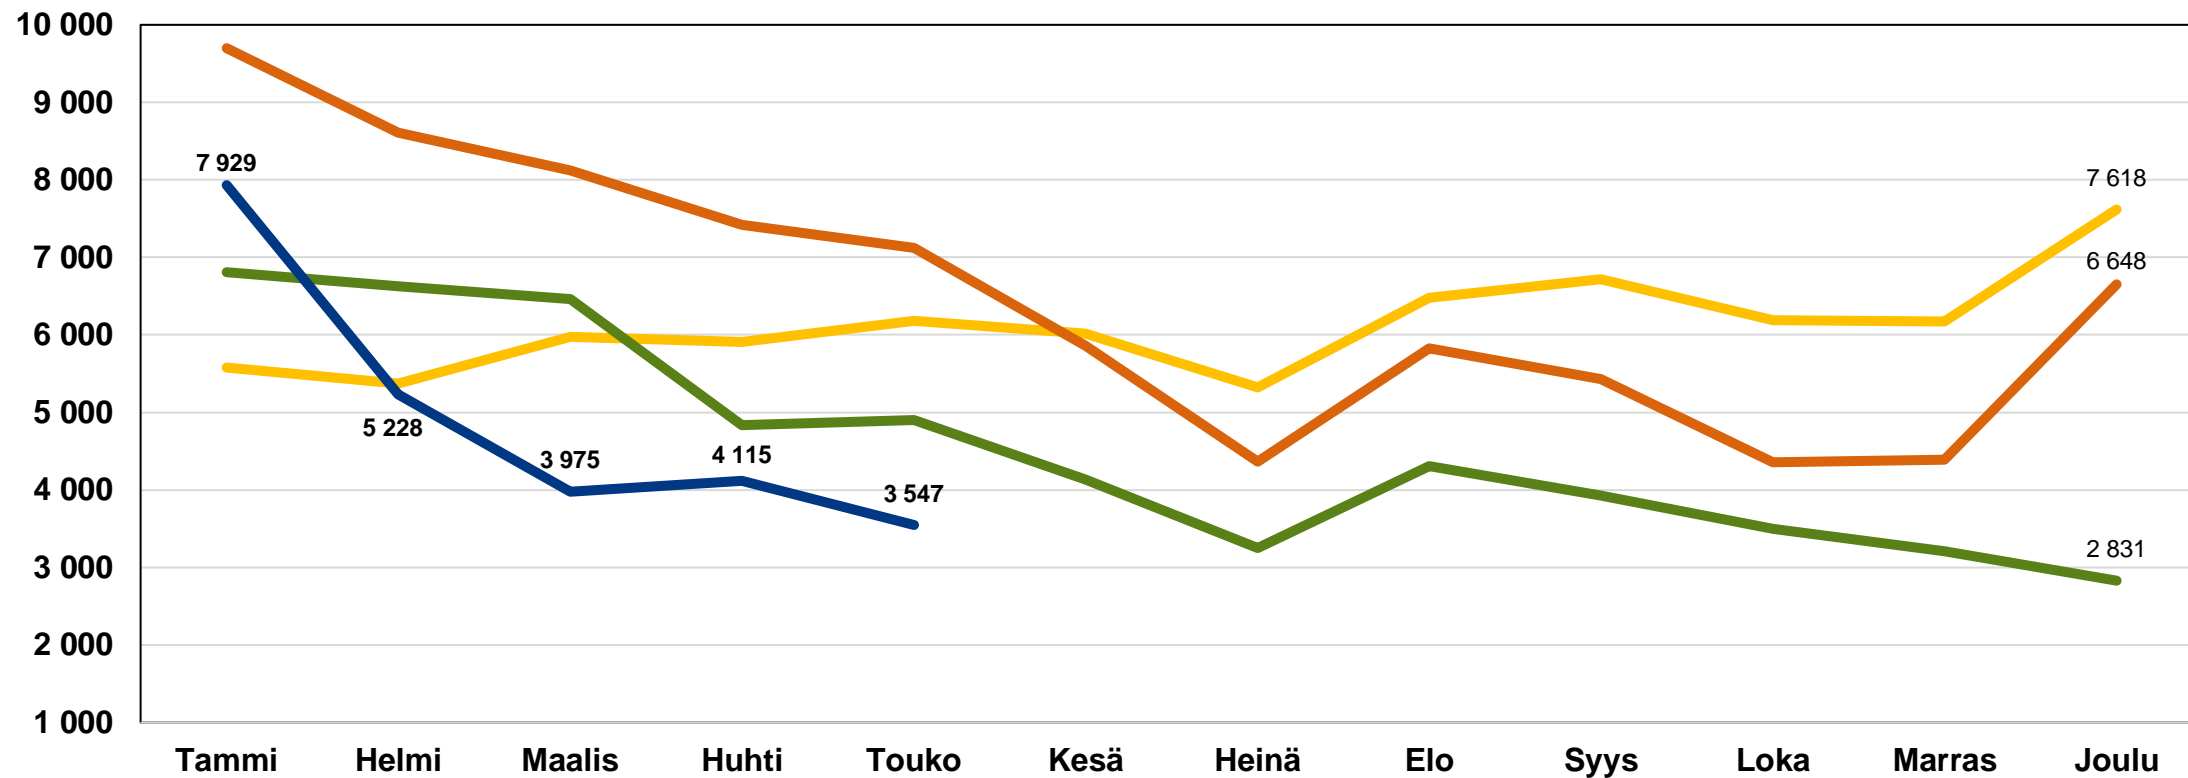

Uudet avoimet työpaikat * kuukausittain Pohjois-Pohjanmaalla 2021-2024

* TE-toimistoon ilmoitetut työpaikat