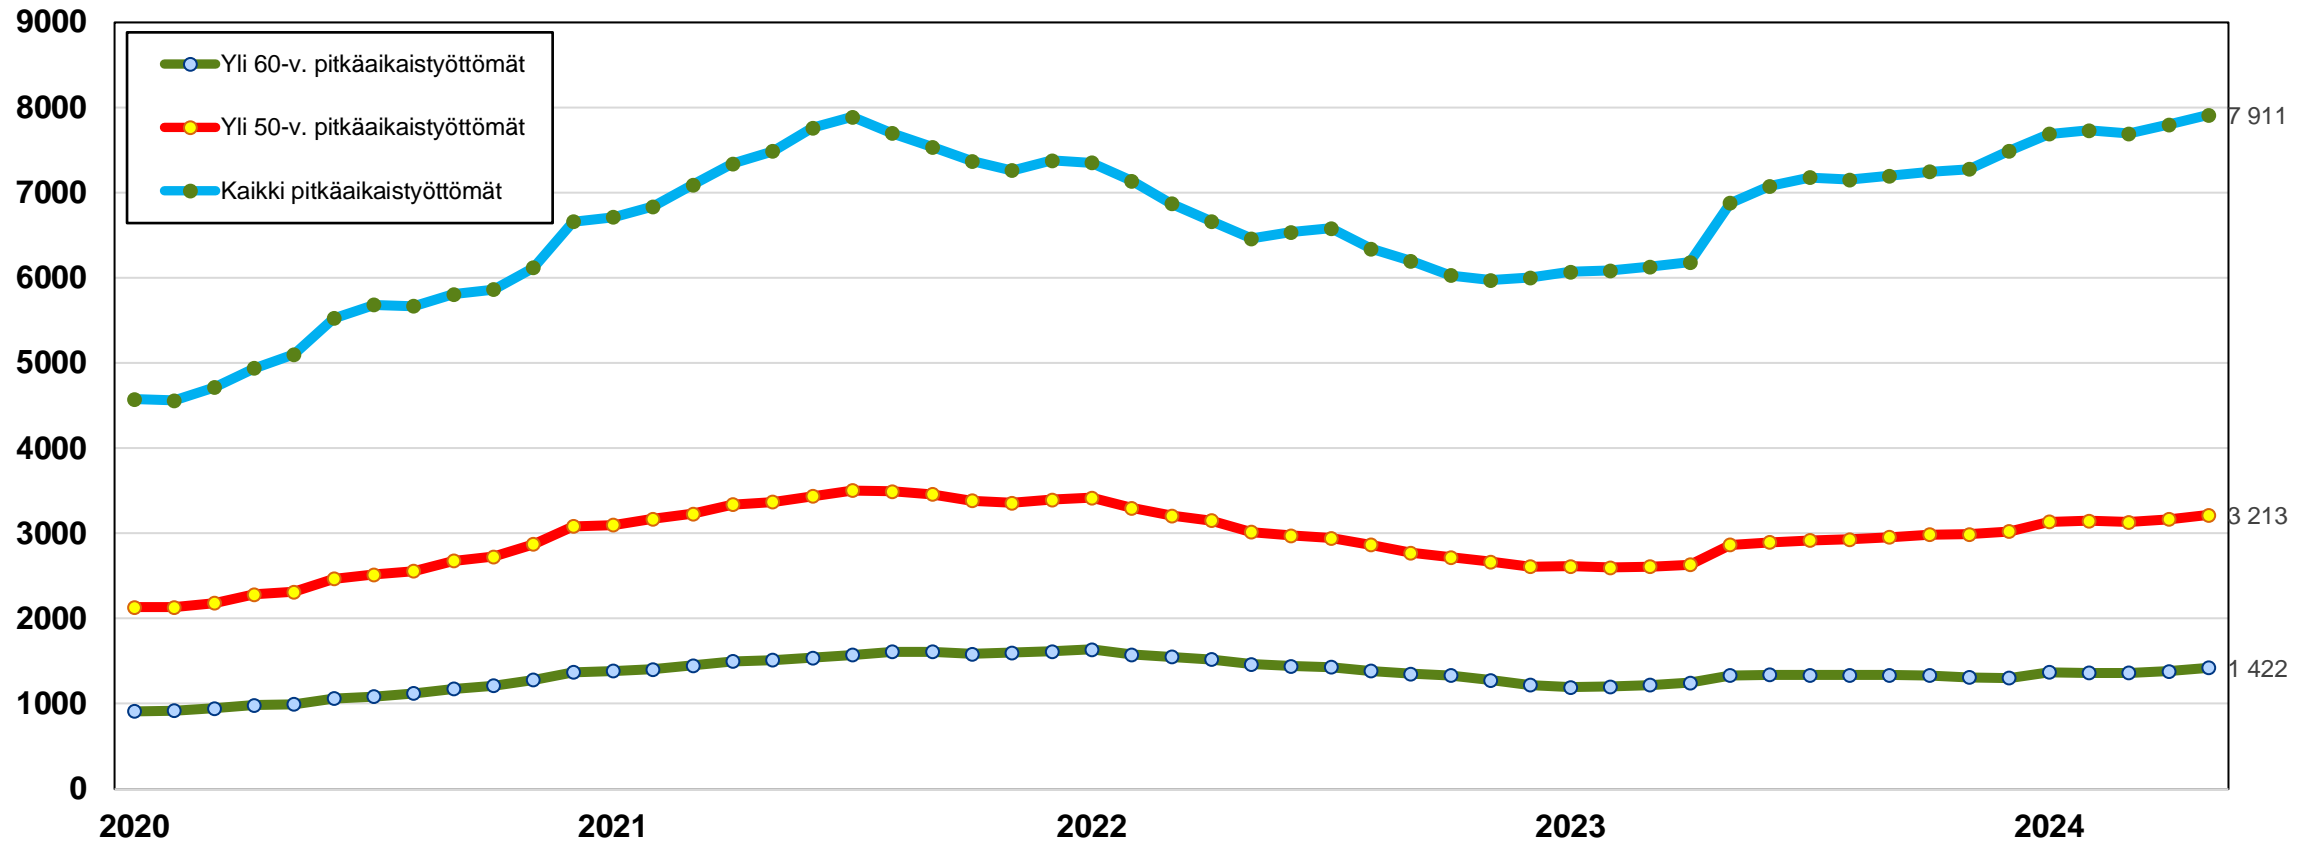

Pitkäaikaistyöttömät Pohjois-Pohjanmaalla kuukausittain 1/2020-5/2024