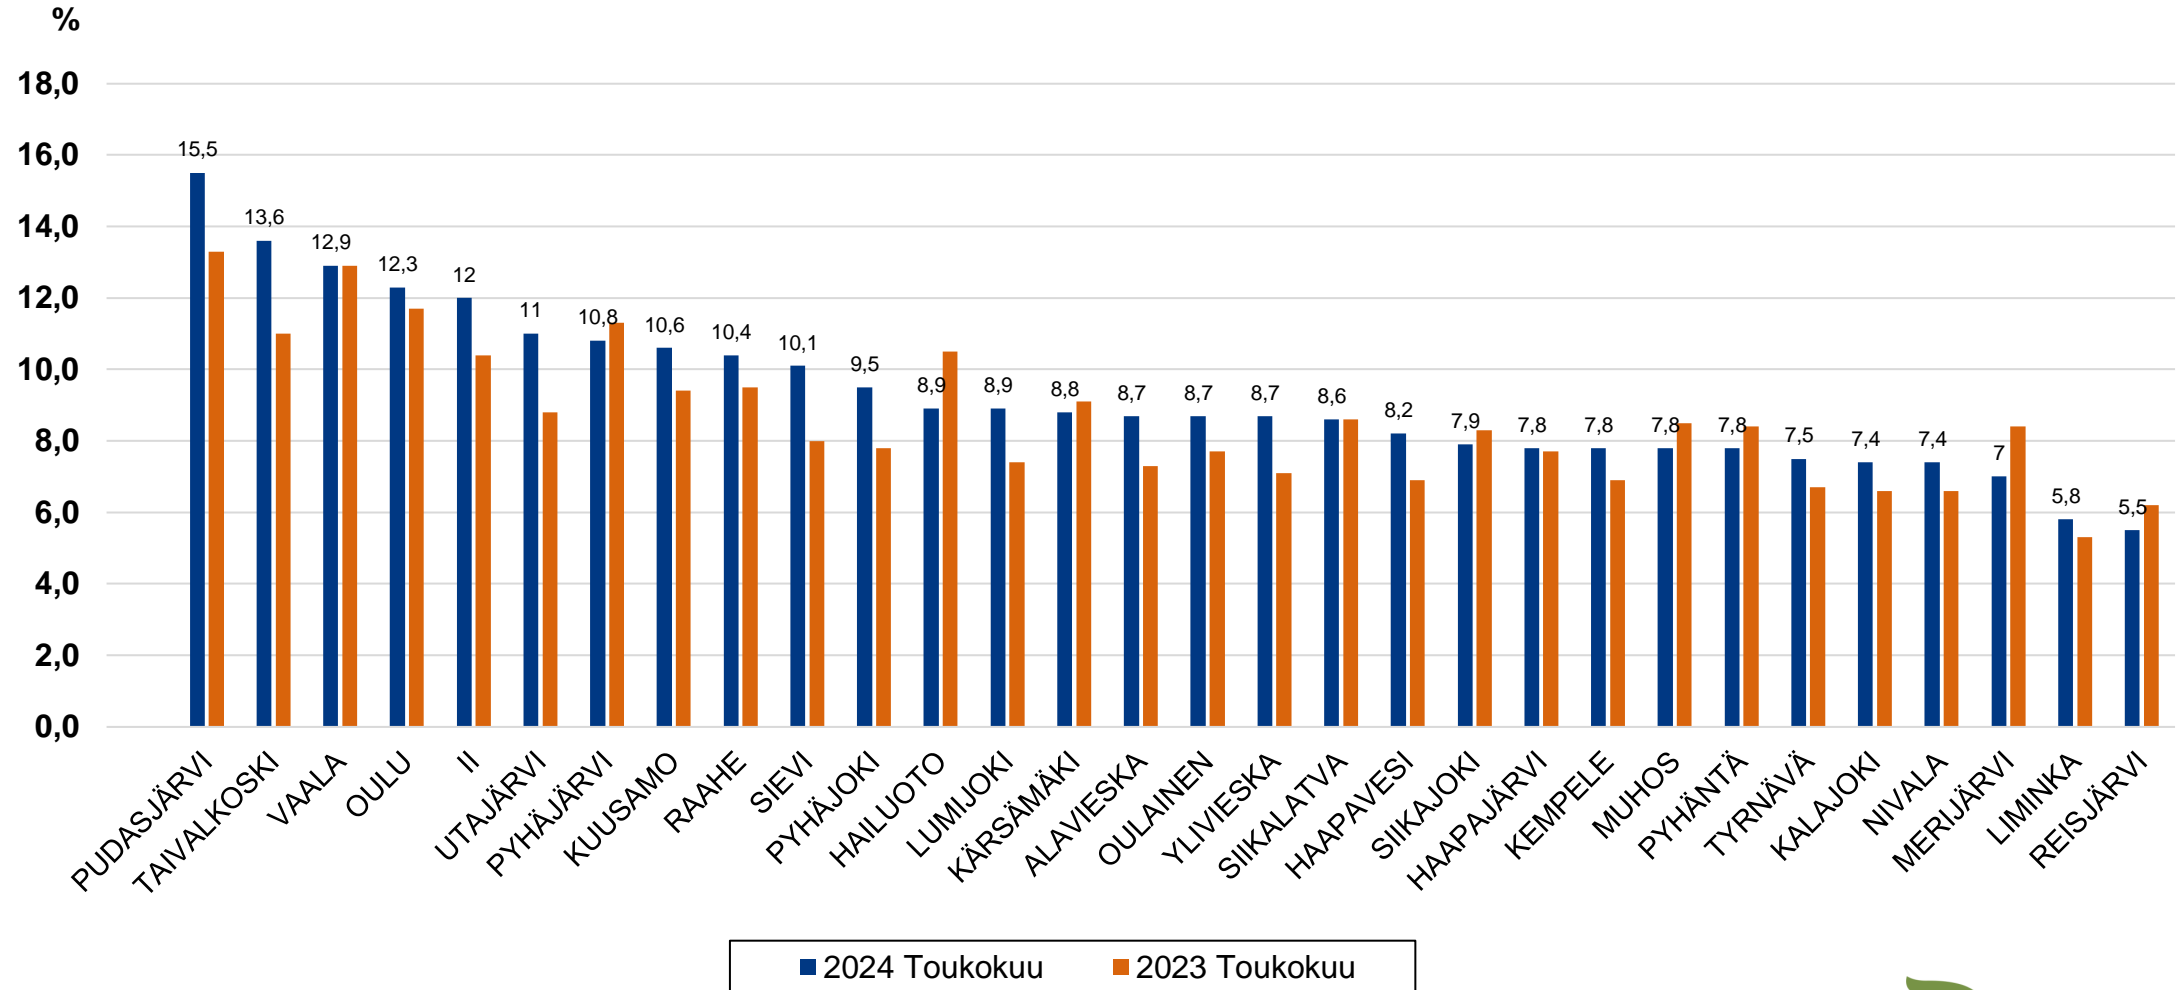

Työttömyysasteet (%) kunnittain - toukokuu 2023 ja 2024

Lähde: TEM / Työnvälitystilasto