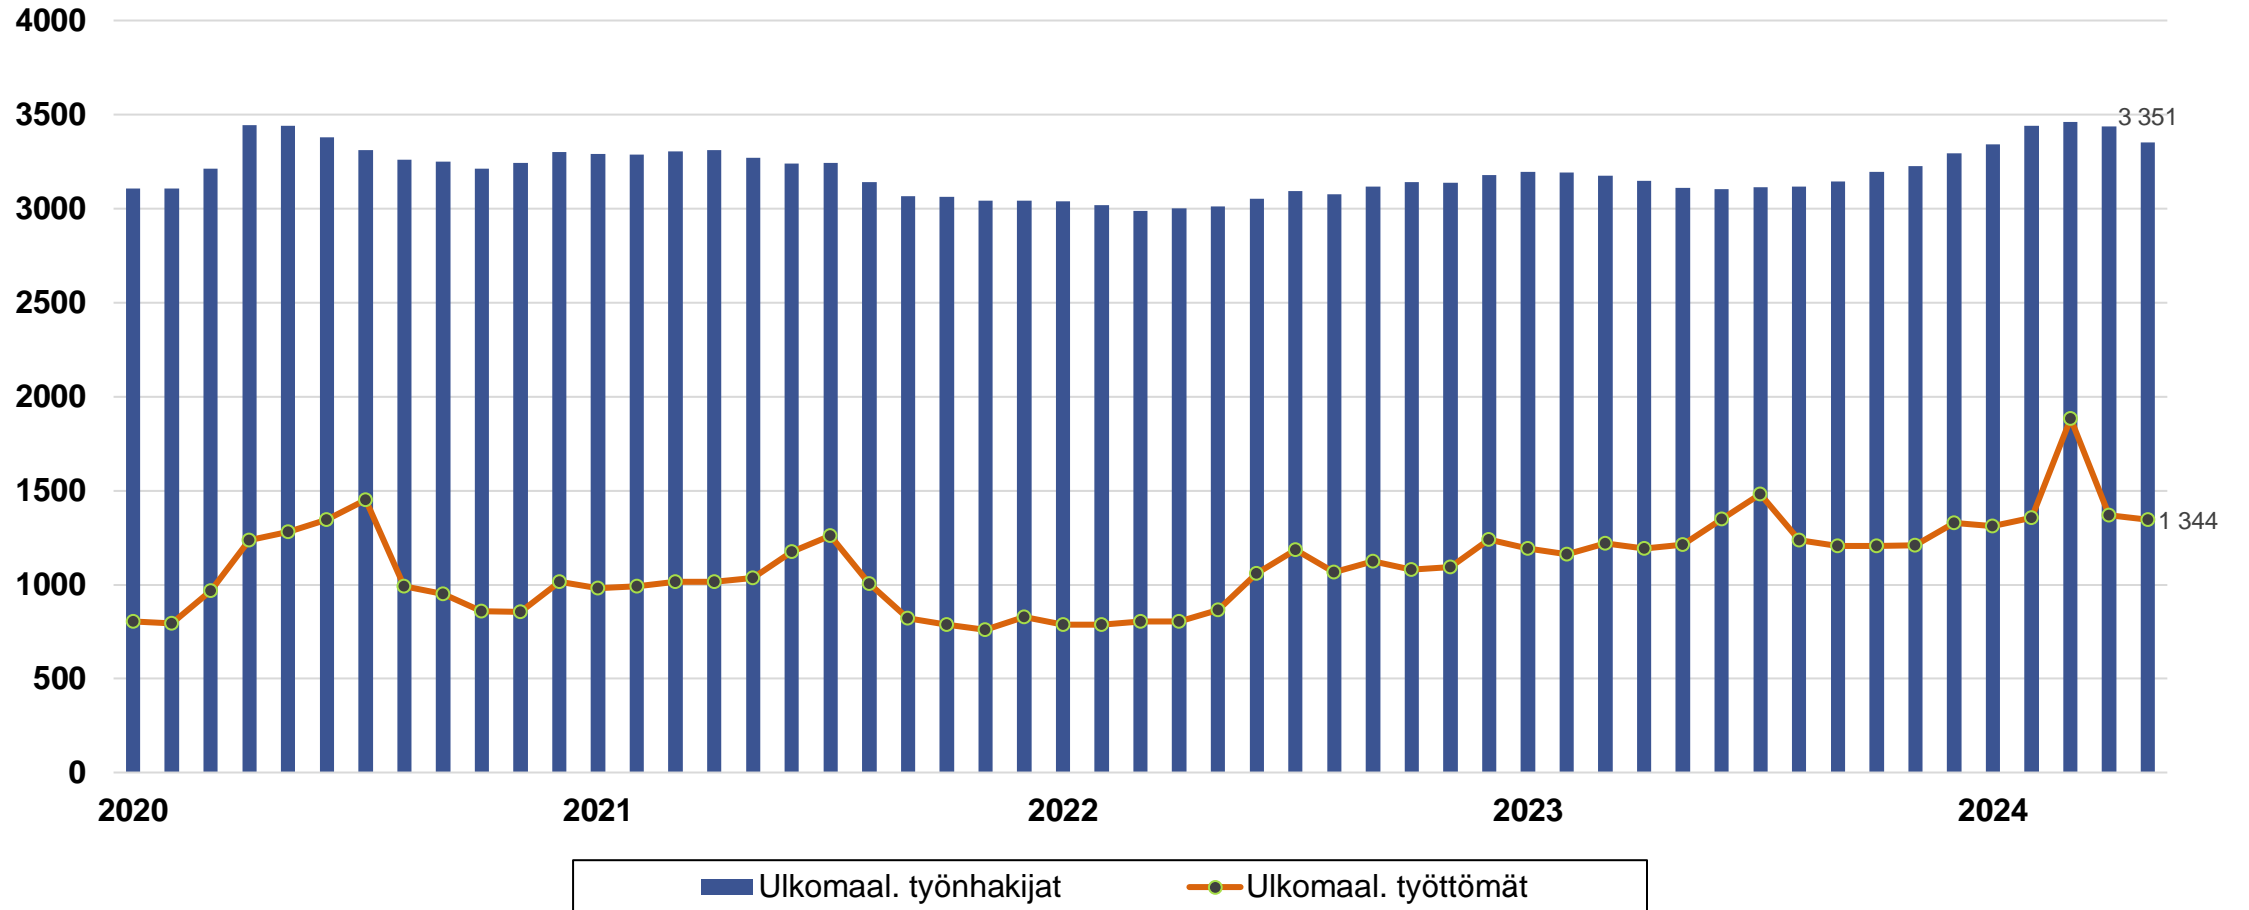

Ulkomaalaiset työnhakijat Pohjois-Pohjanmaalla kuukausittain 1/2020-5/2024