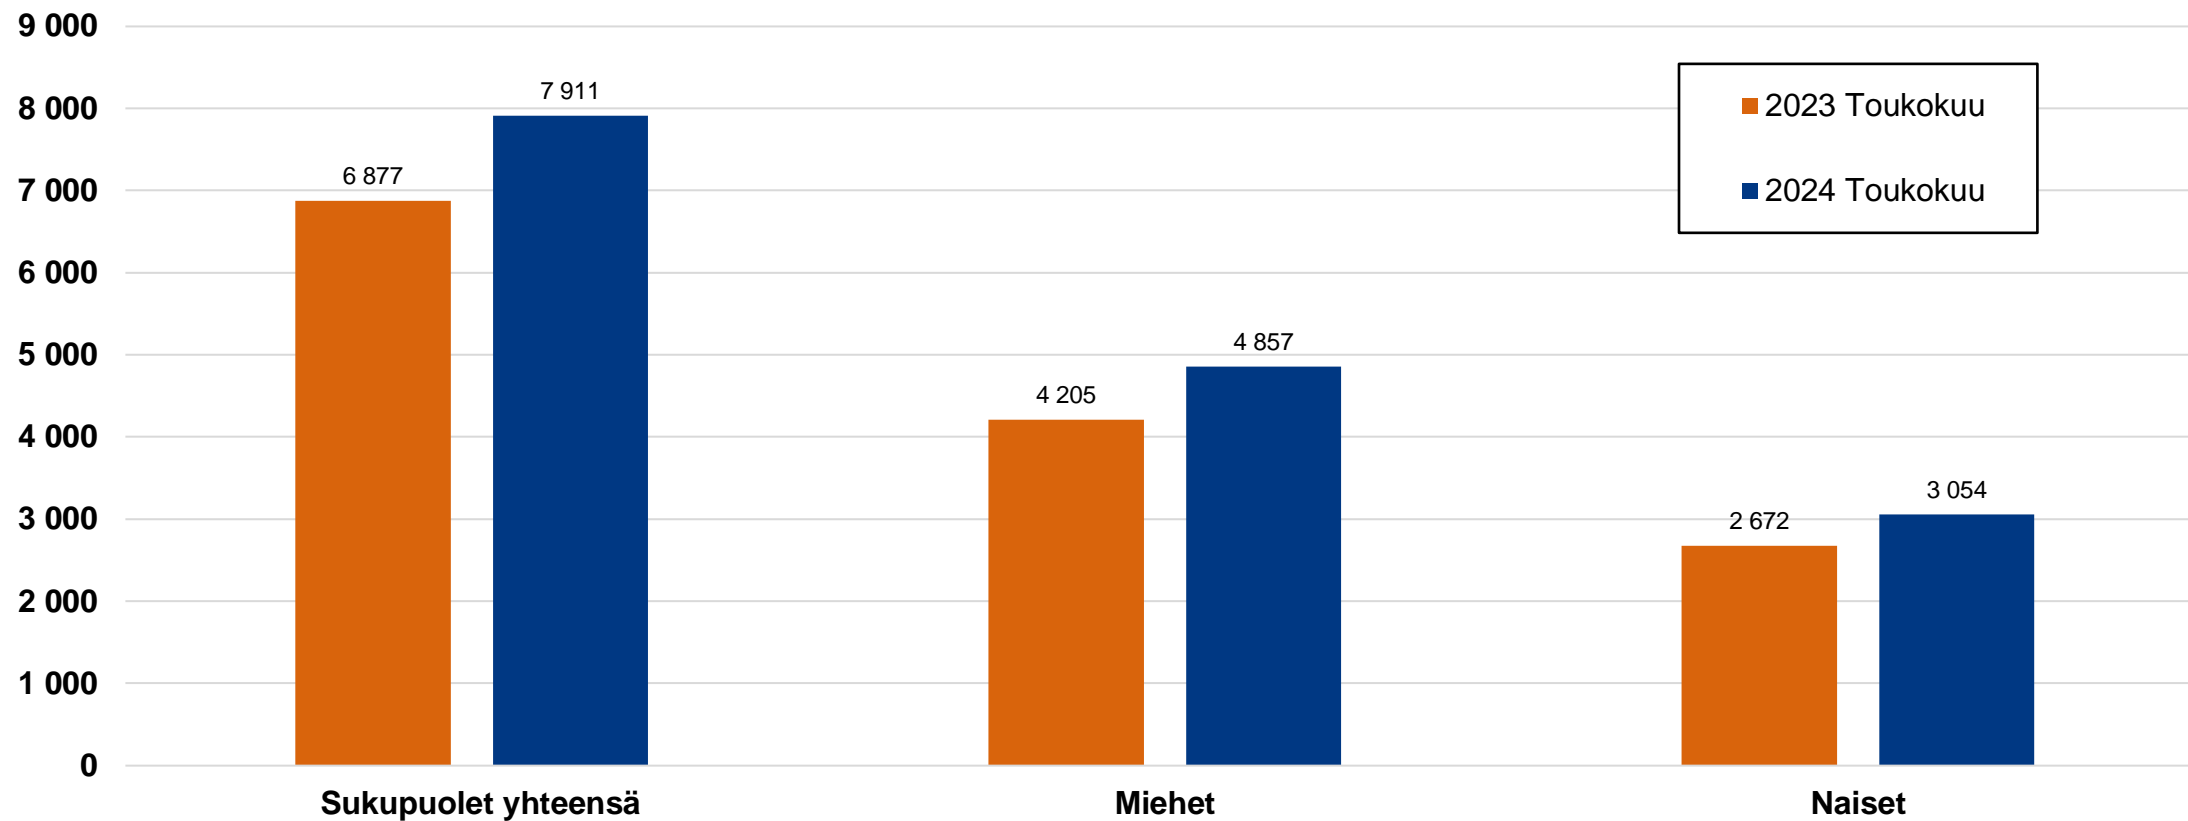

Pitkäaikaistyöttömät sukupuolen mukaan Pohjois-Pohjanmaalla - toukokuu 2023 ja 2024