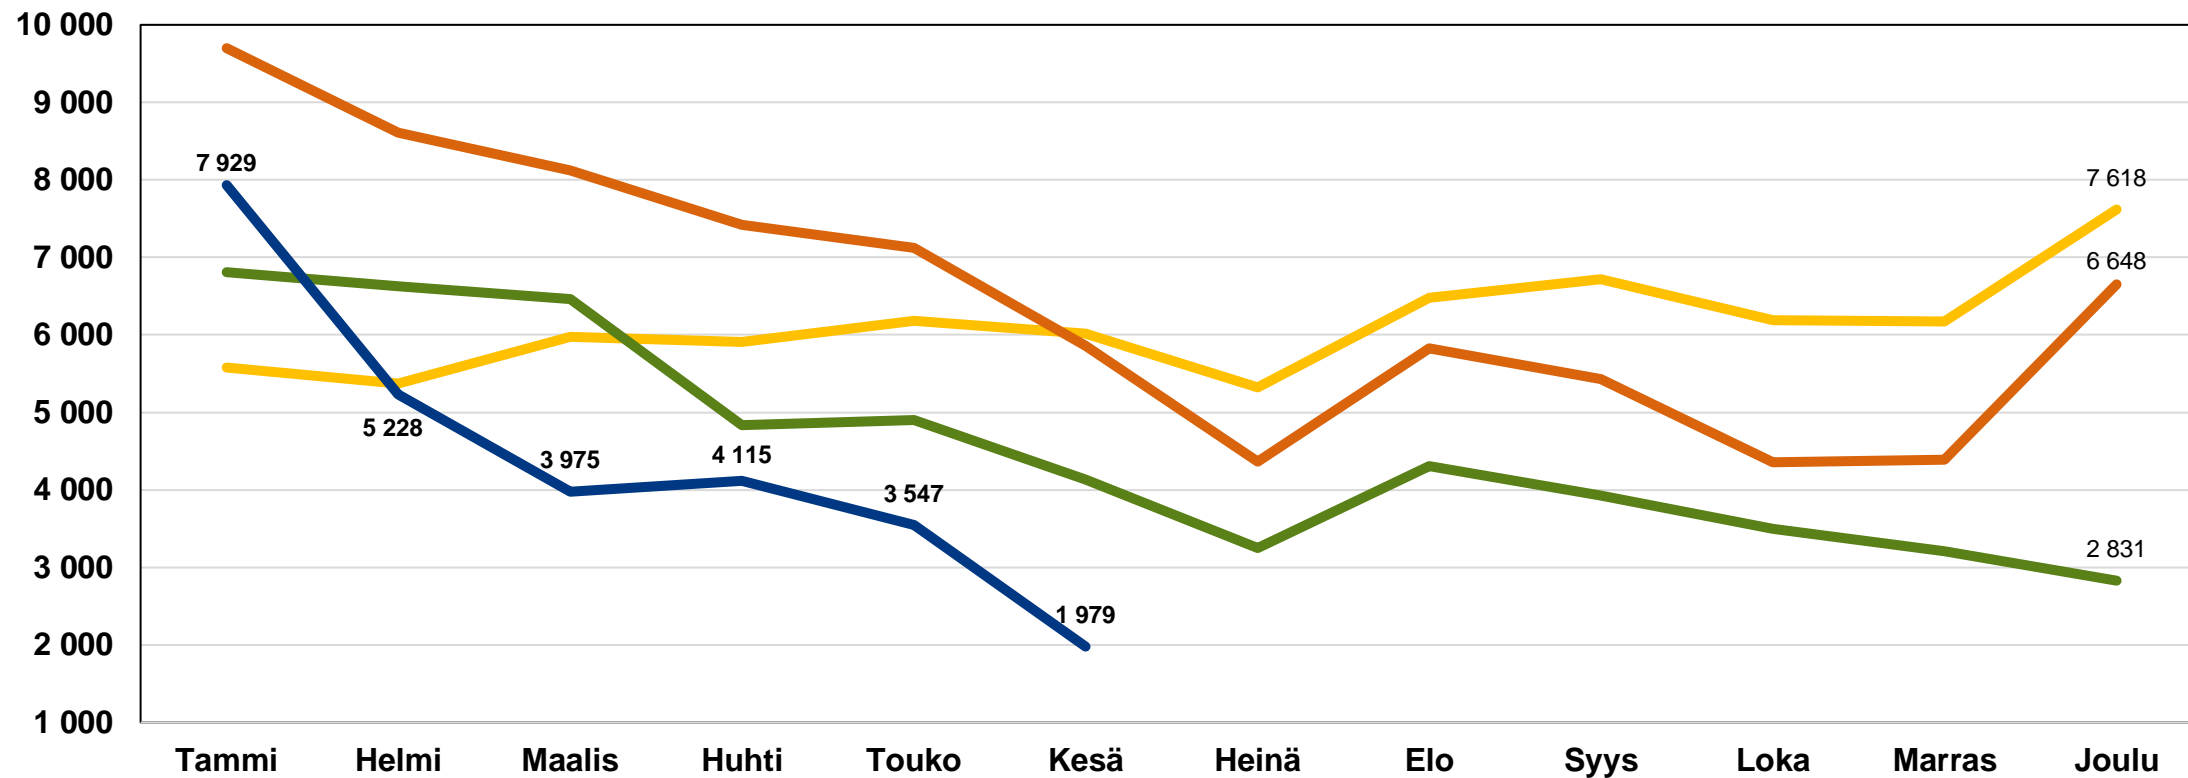

* TE-toimistoon ilmoitetut työpaikat

Työllisyysaste (%) vuosikvartaaleittain Pohjois-Pohjanmaalla ja koko maassa 2020-2023

Työttömyysasteet (%) kunnittain - kesäkuu 2023 ja 2024

Lähde: TEM / Työnvälitystilasto

Alle 25-vuotiaat työttömät työnhakijat kuukausittain Pohjois-Pohjanmaalla 1/2021-6/2024

Alle 25-v. työttömien %-osuus alle 25-v. työvoimasta seuduittain –kesäkuu 2024 (”Nuorisotyöttömyysaste”)

Pitkäaikaistyöttömät Pohjois-Pohjanmaalla kuukausittain 1/2020-6/2024