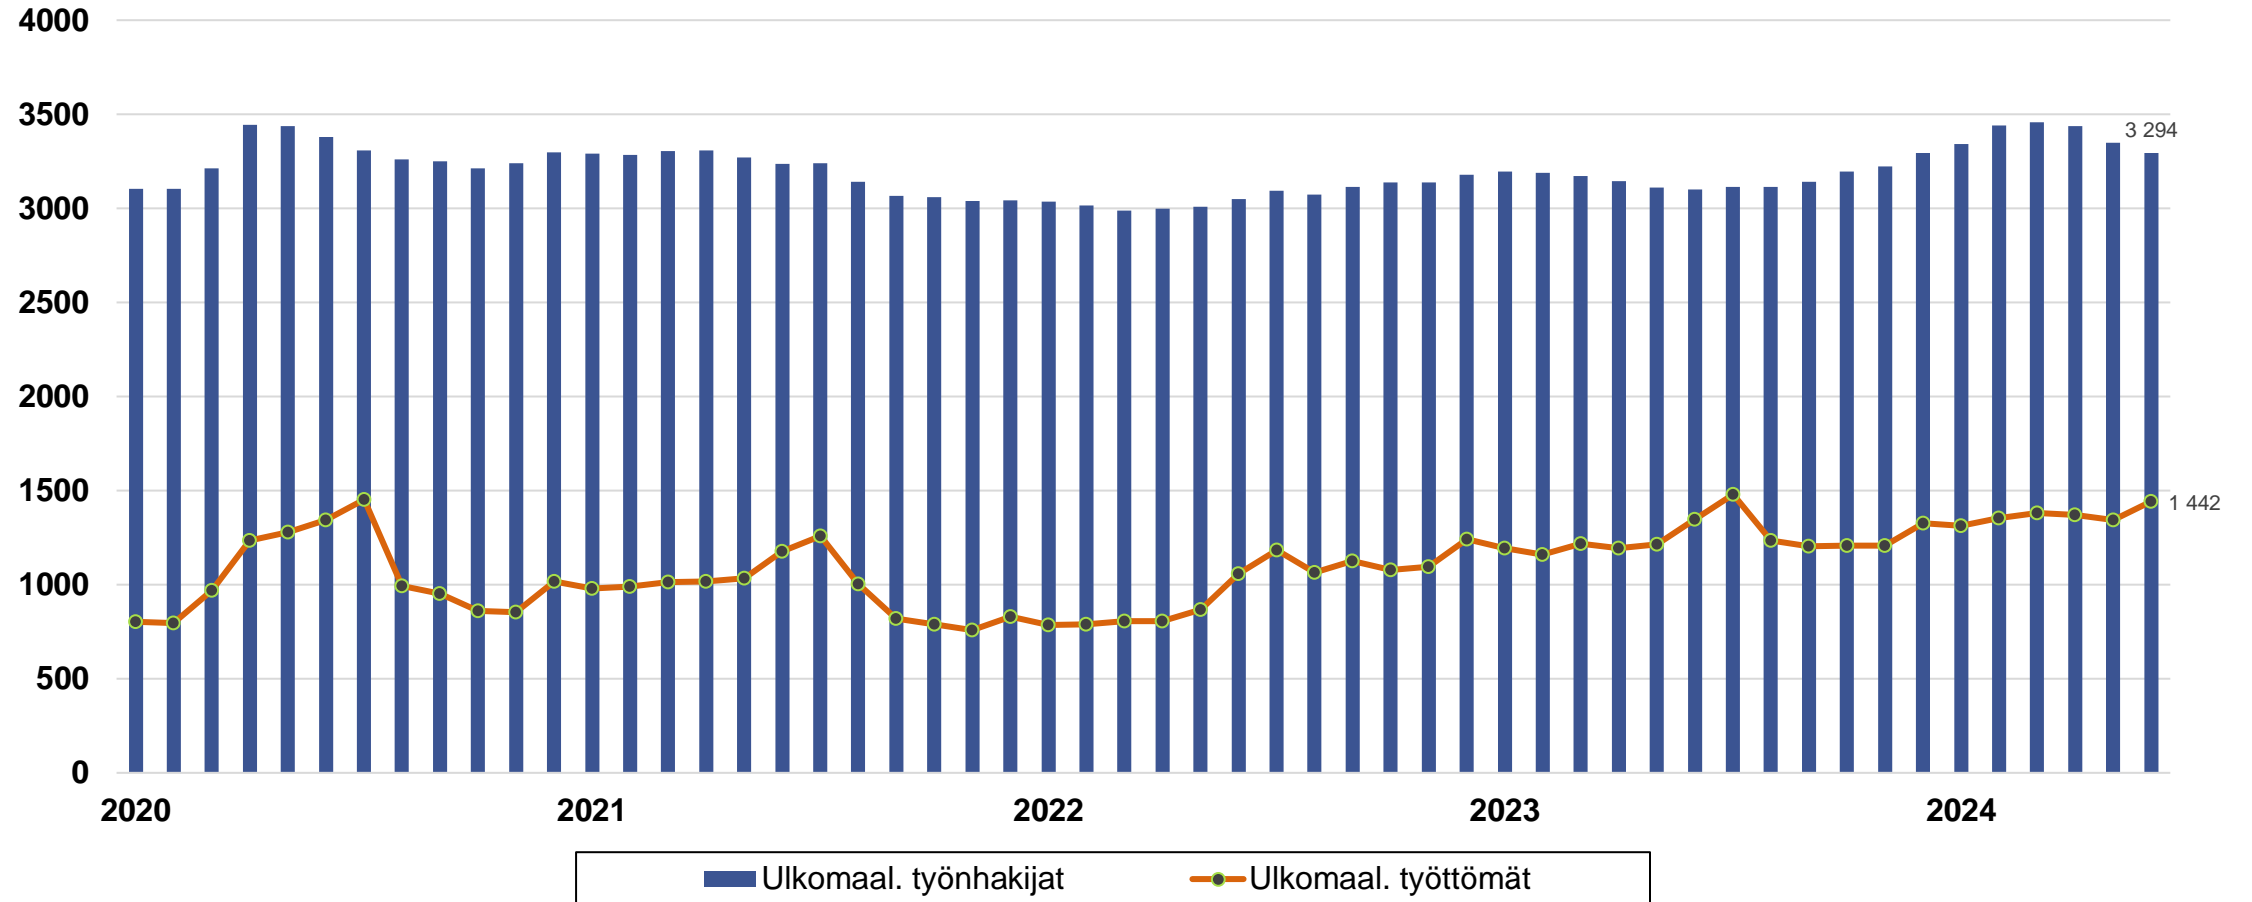

Ulkomaalaiset työnhakijat Pohjois-Pohjanmaalla kuukausittain 1/2020-6/2024