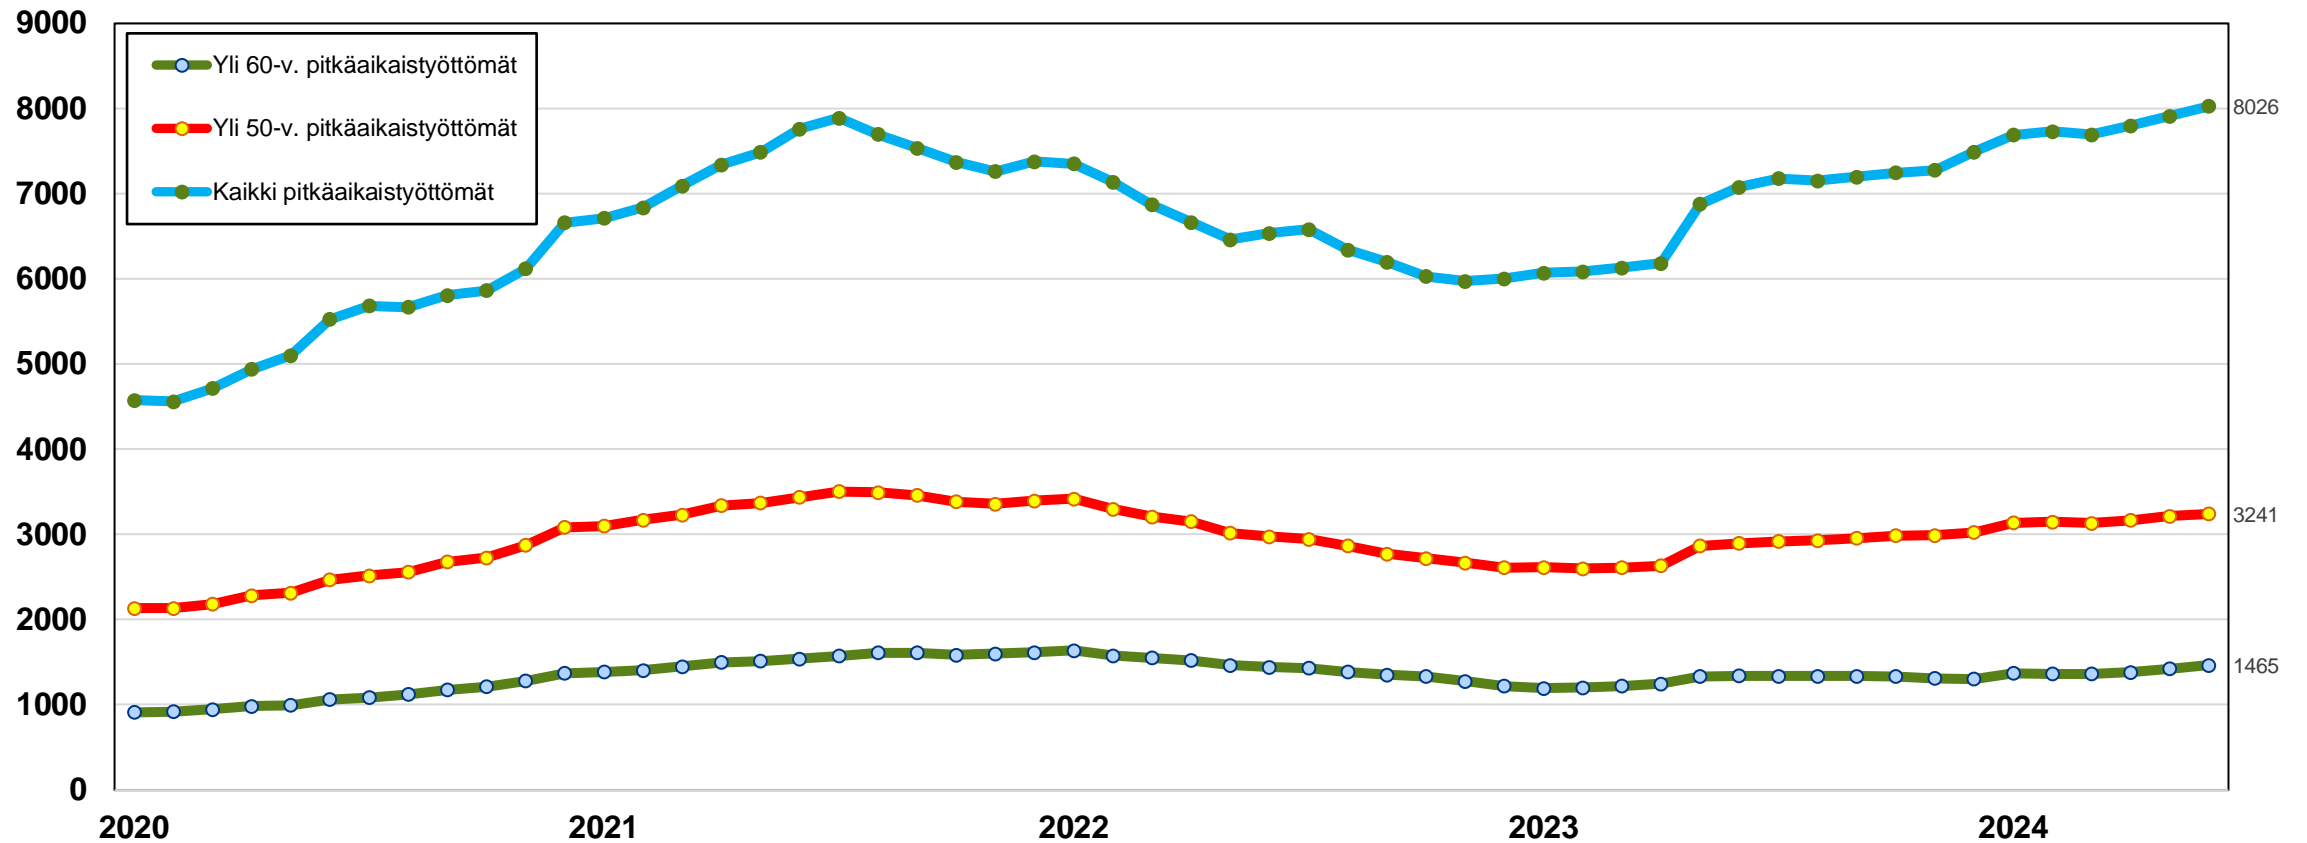

* TE-toimistoon ilmoitetut työpaikat

Työllisyysaste (%) vuosikvartaaleittain Pohjois-Pohjanmaalla ja koko maassa 2020-2023

Työttömyysasteet (%) kunnittain - kesäkuu 2023 ja 2024

Lähde: TEM / Työnvälitystilasto

Alle 25-vuotiaat työttömät työnhakijat kuukausittain Pohjois-Pohjanmaalla 1/2021-6/2024

Alle 25-v. työttömien %-osuus alle 25-v. työvoimasta seuduittain –kesäkuu 2024 (”Nuorisotyöttömyysaste”)

Pitkäaikaistyöttömät Pohjois-Pohjanmaalla kuukausittain 1/2020-6/2024