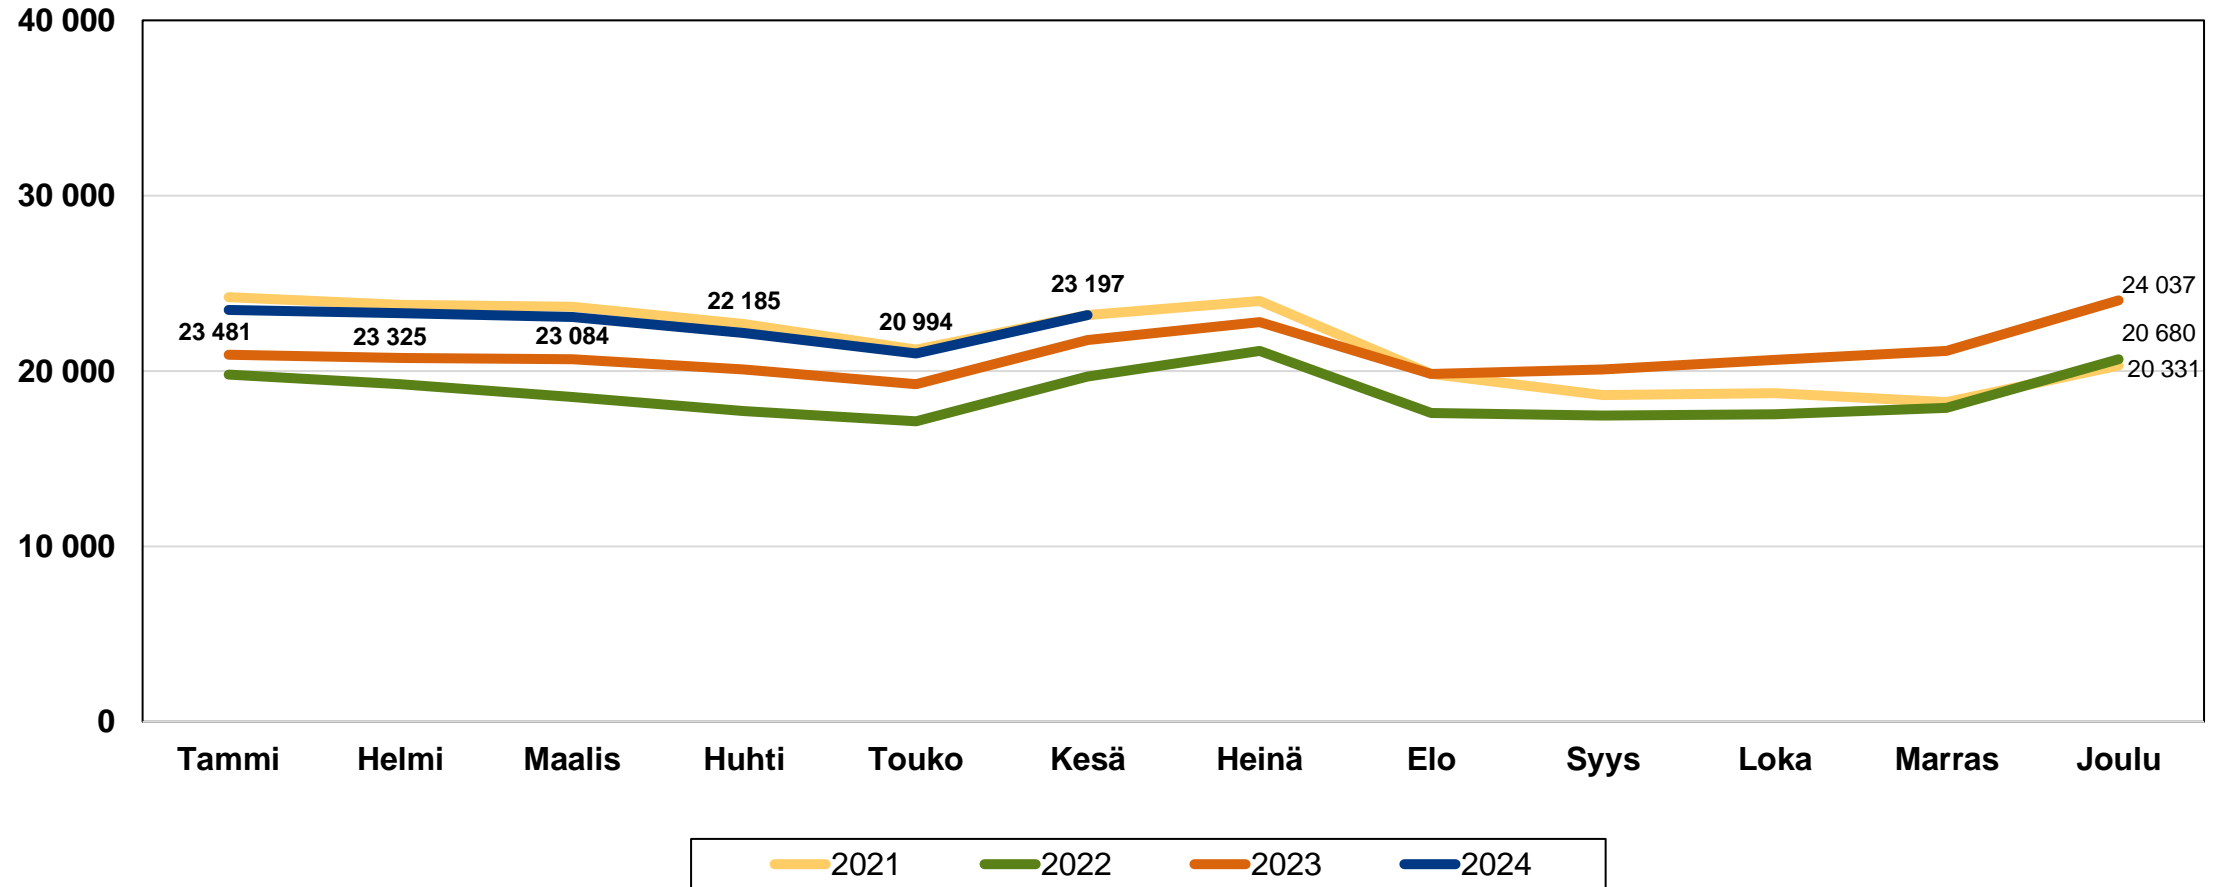

Elinkeino-, liikenne- ja
ympäristökeskus

Työllisyyskatsaus Pohjois-Pohjanmaa kesäkuu 2024

Pohjois-Pohjanmaan ELY-keskus
23.7.2024

Työttömät työnhakijat kuukausittain Pohjois-Pohjanmaalla 2021-2024

Uudet avoimet työpaikat * kuukausittain Pohjois-Pohjanmaalla 2021-2024

* TE-toimistoon ilmoitetut työpaikat

Työllisyysaste (%) vuosikvartaaleittain Pohjois-Pohjanmaalla ja koko maassa 2020-2023

Työttömyysasteet (%) kunnittain - kesäkuu 2023 ja 2024

Lähde: TEM / Työnvälitystilasto

Alle 25-vuotiaat työttömät työnhakijat kuukausittain Pohjois-Pohjanmaalla 1/2021-6/2024

Alle 25-v. työttömien %-osuus alle 25-v. työvoimasta seuduittain –kesäkuu 2024 (”Nuorisotyöttömyysaste”)

Pitkäaikaistyöttömät Pohjois-Pohjanmaalla kuukausittain 1/2020-6/2024