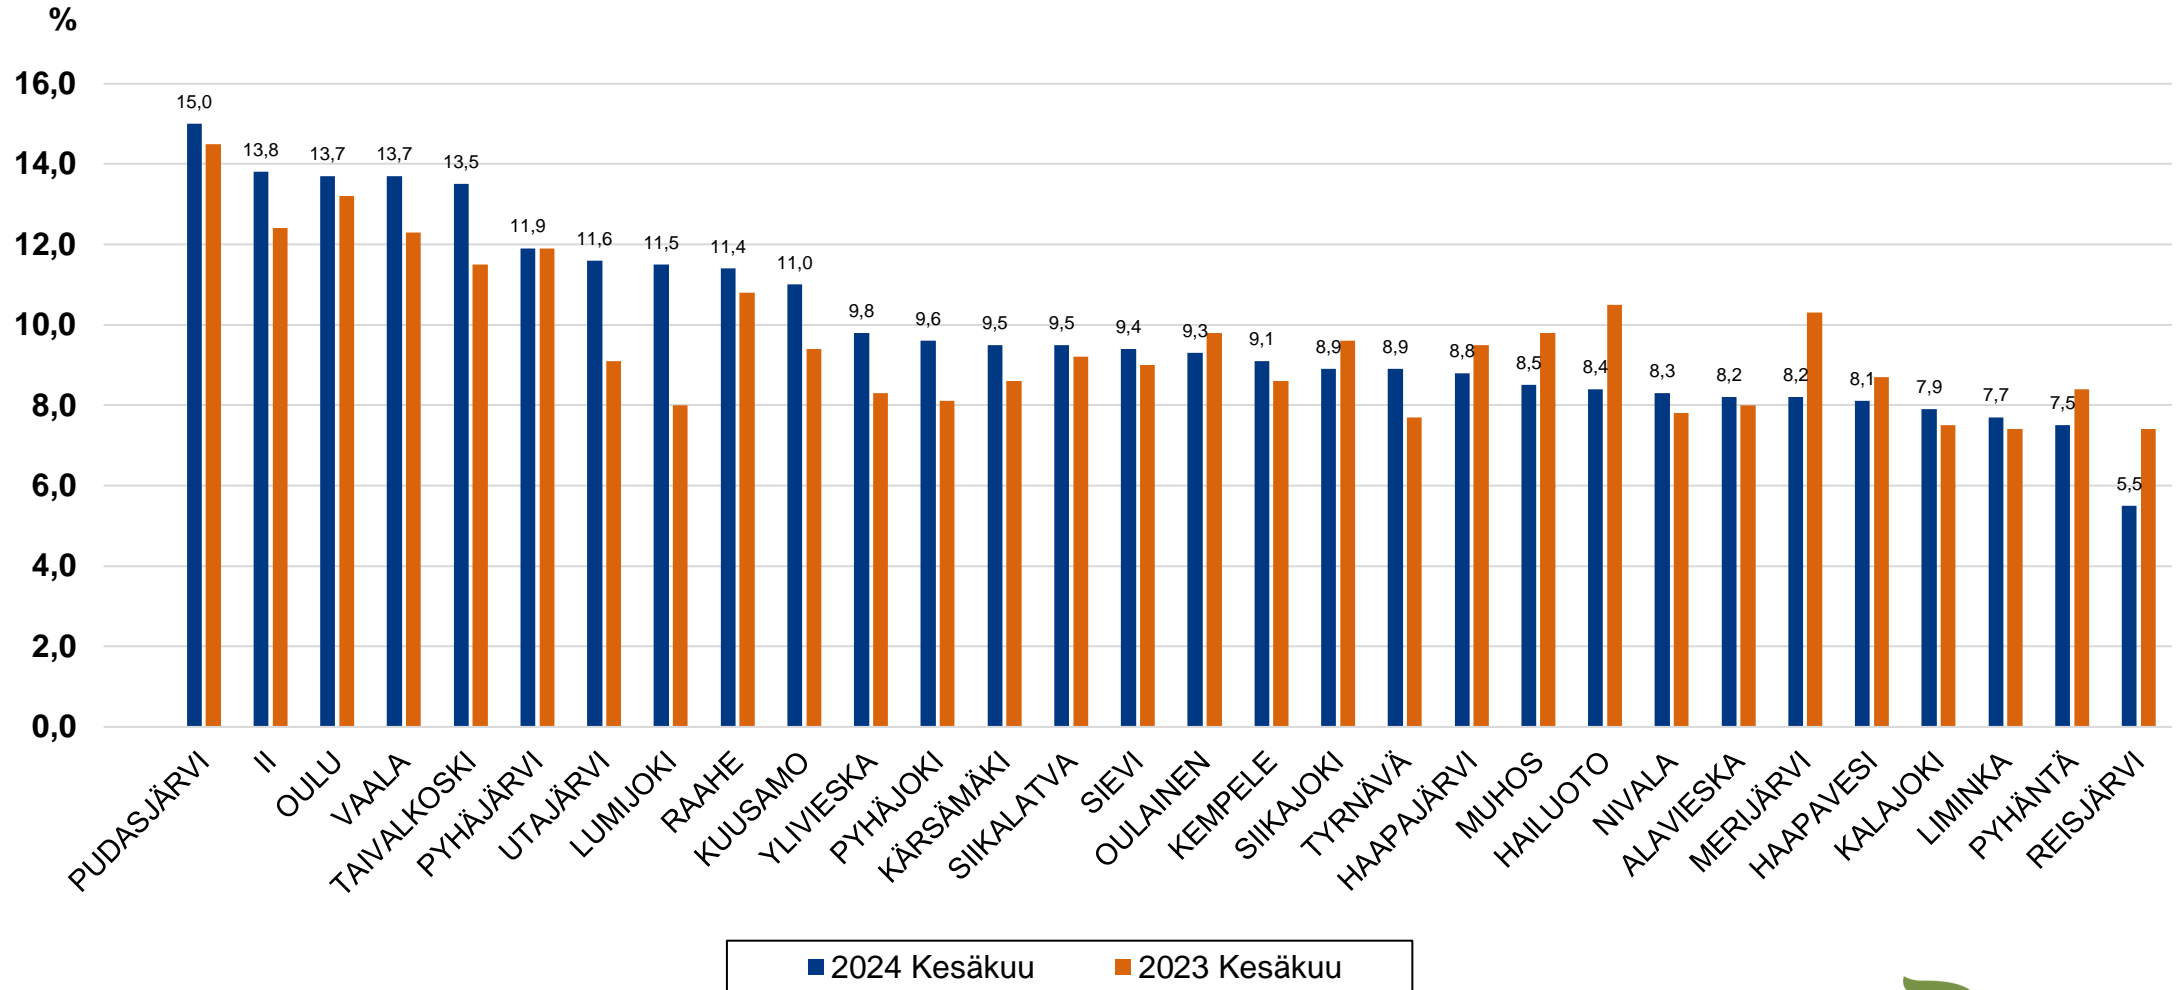

Elinkeino-, liikenne- ja
ympäristökeskus

Työllisyyskatsaus Pohjois-Pohjanmaa kesäkuu 2024

Pohjois-Pohjanmaan ELY-keskus
23.7.2024

Työttömät työnhakijat kuukausittain Pohjois-Pohjanmaalla 2021-2024

Uudet avoimet työpaikat * kuukausittain Pohjois-Pohjanmaalla 2021-2024

* TE-toimistoon ilmoitetut työpaikat

Työllisyysaste (%) vuosikvartaaleittain Pohjois-Pohjanmaalla ja koko maassa 2020-2023

Työttömyysasteet (%) kunnittain - kesäkuu 2023 ja 2024

Lähde: TEM / Työnvälitystilasto

Alle 25-vuotiaat työttömät työnhakijat kuukausittain Pohjois-Pohjanmaalla 1/2021-6/2024

Alle 25-v. työttömien %-osuus alle 25-v. työvoimasta seuduittain –kesäkuu 2024 (”Nuorisotyöttömyysaste”)

Pitkäaikaistyöttömät Pohjois-Pohjanmaalla kuukausittain 1/2020-6/2024