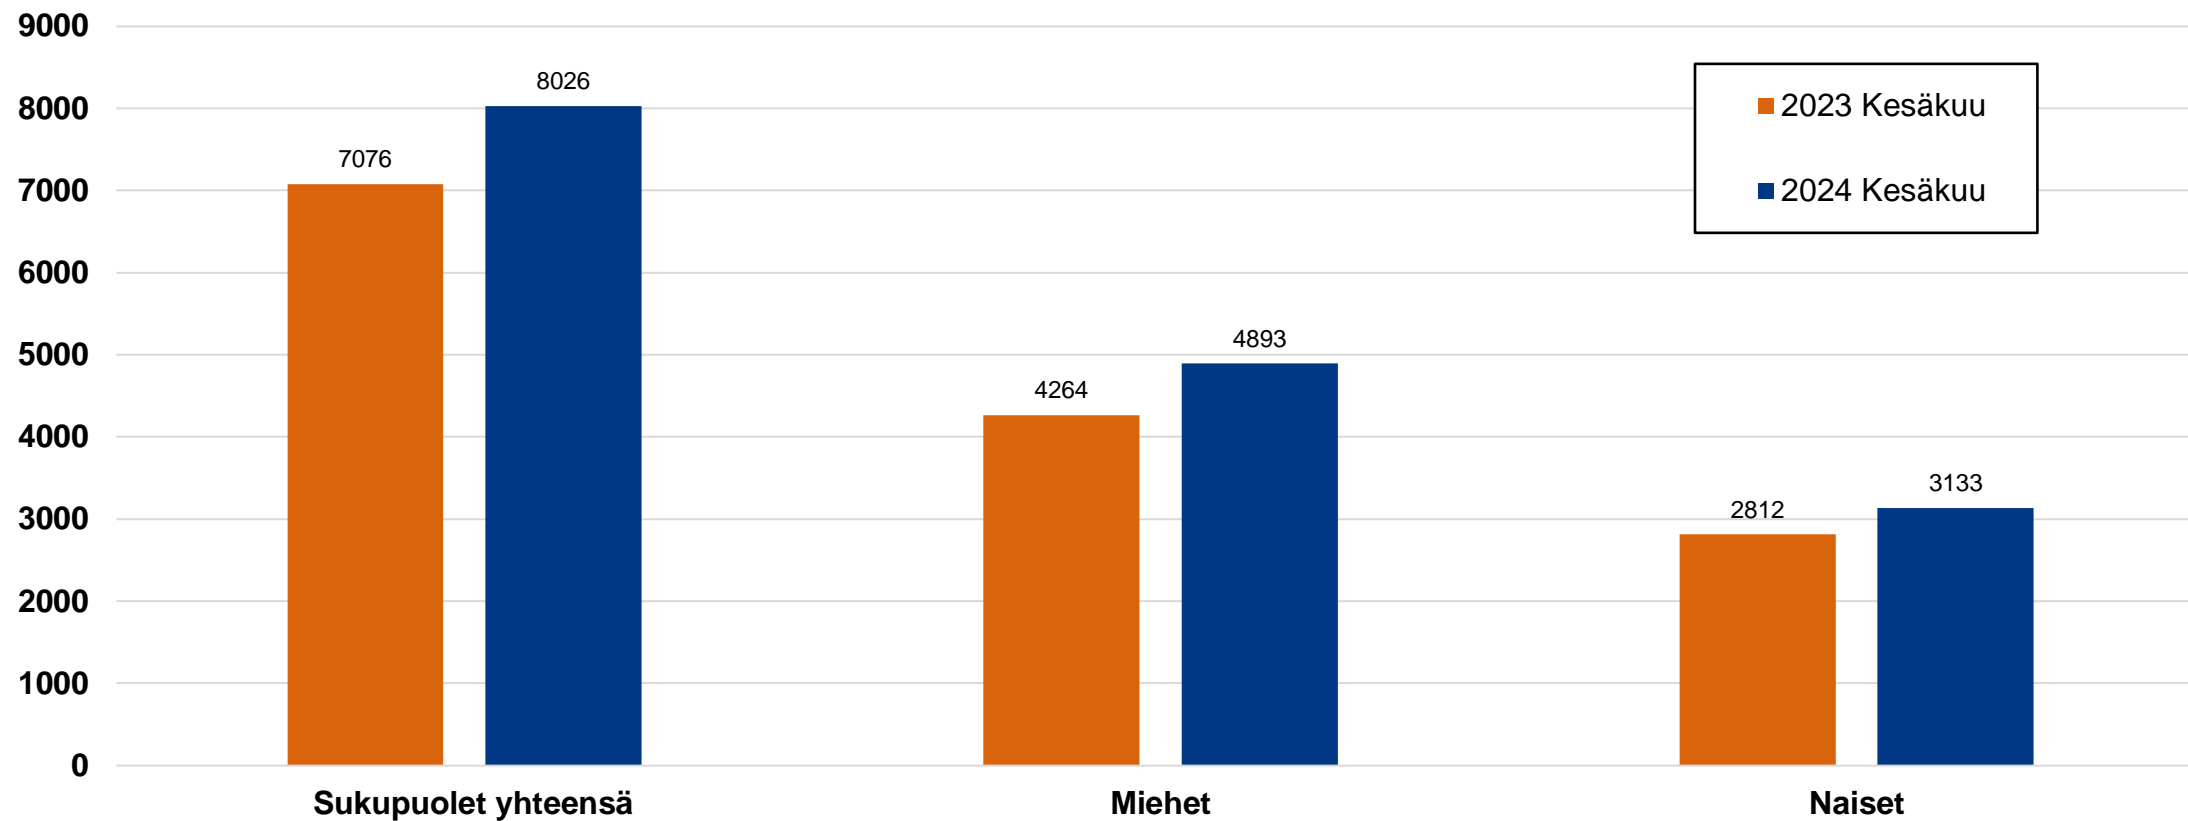

Pitkäaikaistyöttömät sukupuolen mukaan Pohjois-Pohjanmaalla - kesäkuu 2023 ja 2024