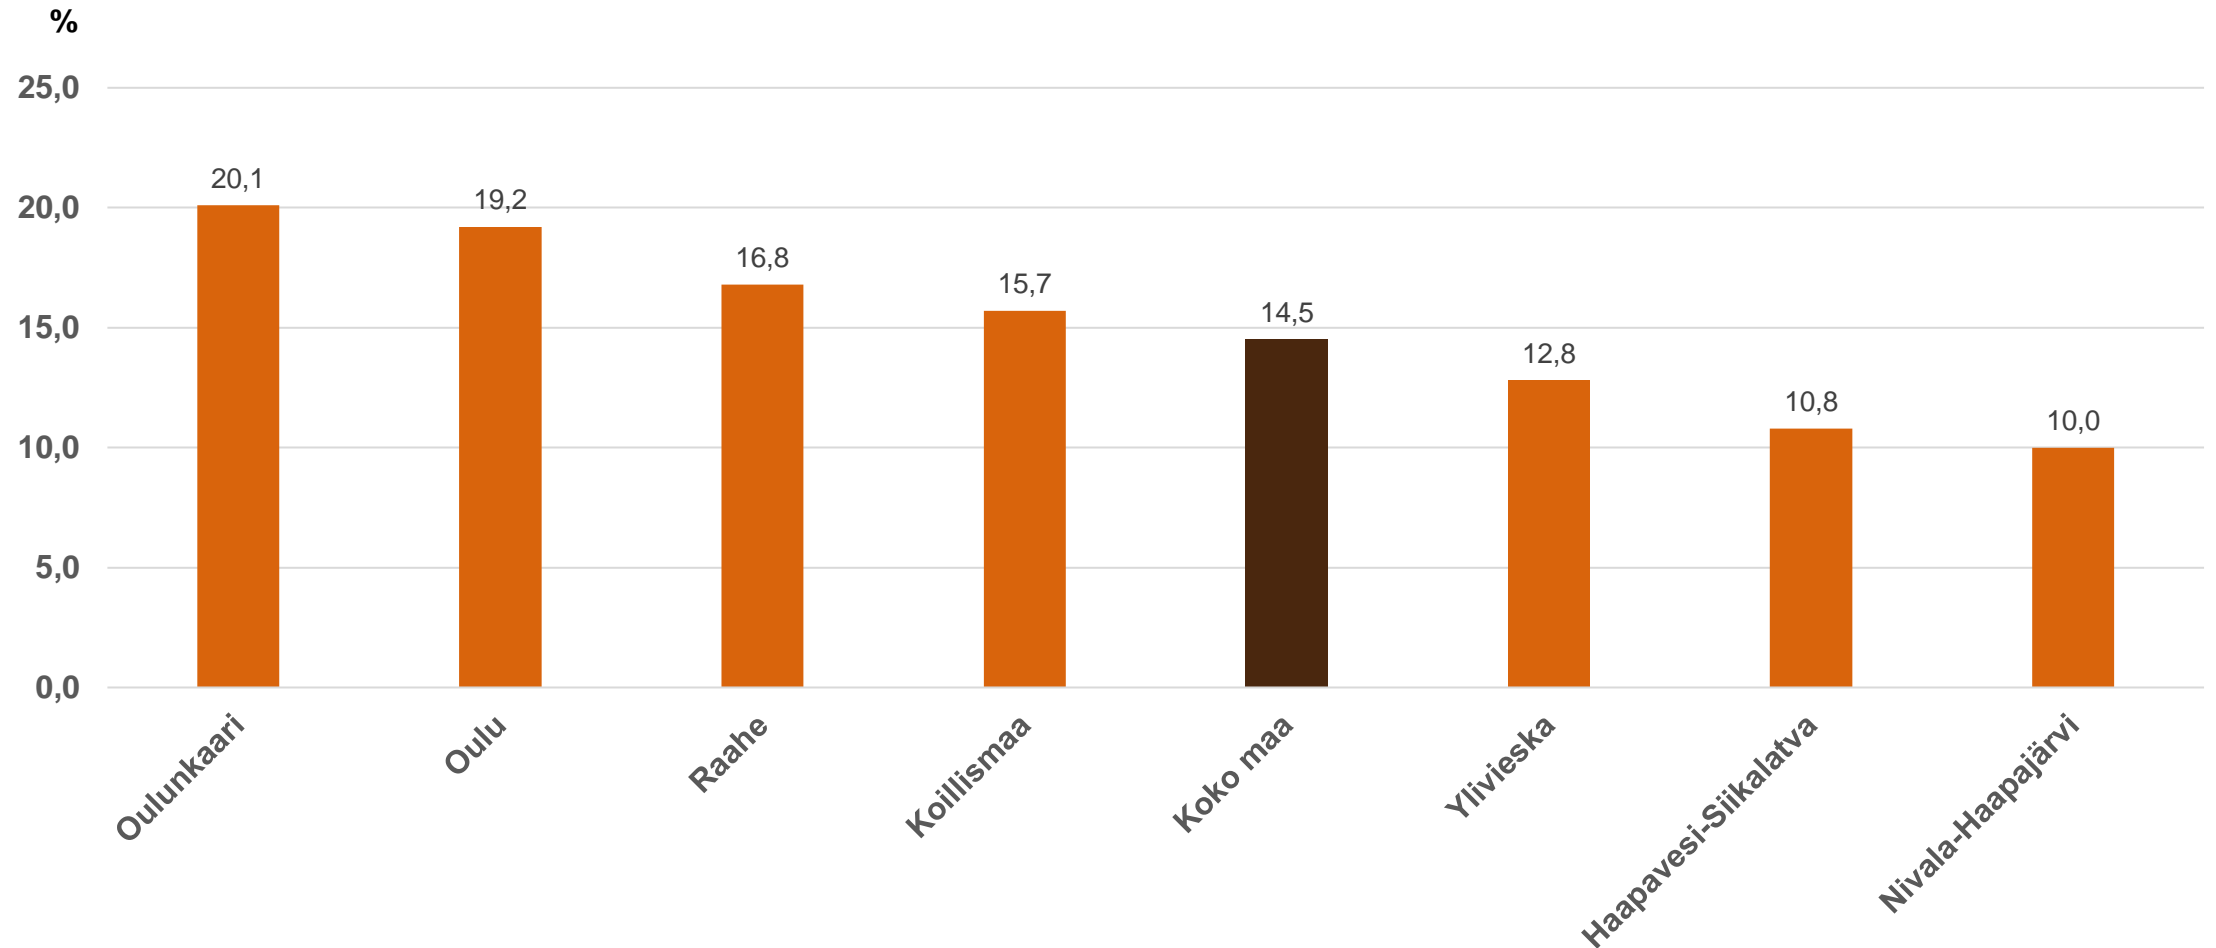

* TE-toimistoon ilmoitetut työpaikat

Työllisyysaste (%) vuosikvartaaleittain Pohjois-Pohjanmaalla ja koko maassa 2020-2023

Työttömyysasteet (%) kunnittain - kesäkuu 2023 ja 2024

Lähde: TEM / Työnvälitystilasto

Alle 25-vuotiaat työttömät työnhakijat kuukausittain Pohjois-Pohjanmaalla 1/2021-6/2024

Alle 25-v. työttömien %-osuus alle 25-v. työvoimasta seuduittain –kesäkuu 2024 (”Nuorisotyöttömyysaste”)

Pitkäaikaistyöttömät Pohjois-Pohjanmaalla kuukausittain 1/2020-6/2024