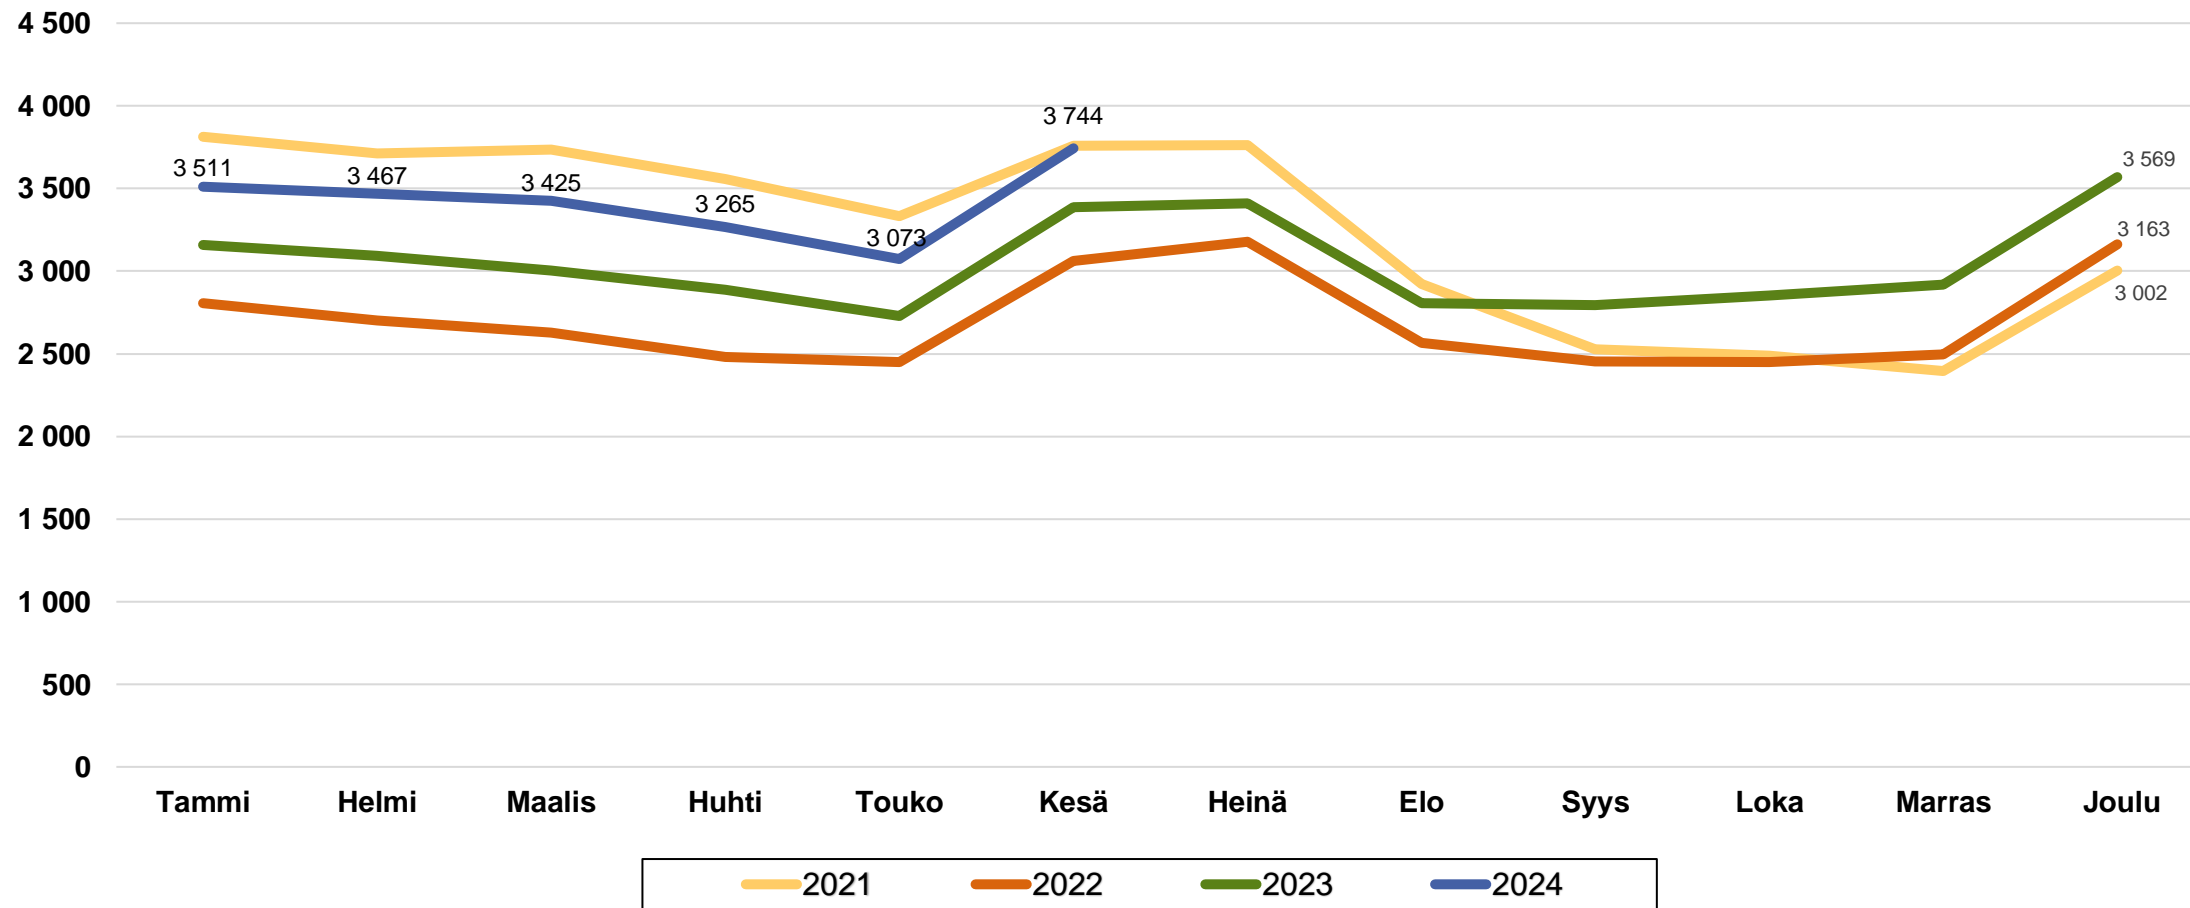

* TE-toimistoon ilmoitetut työpaikat

Työllisyysaste (%) vuosikvartaaleittain Pohjois-Pohjanmaalla ja koko maassa 2020-2023

Työttömyysasteet (%) kunnittain - kesäkuu 2023 ja 2024

Lähde: TEM / Työnvälitystilasto

Alle 25-vuotiaat työttömät työnhakijat kuukausittain Pohjois-Pohjanmaalla 1/2021-6/2024

Alle 25-v. työttömien %-osuus alle 25-v. työvoimasta seuduittain –kesäkuu 2024 (”Nuorisotyöttömyysaste”)

Pitkäaikaistyöttömät Pohjois-Pohjanmaalla kuukausittain 1/2020-6/2024