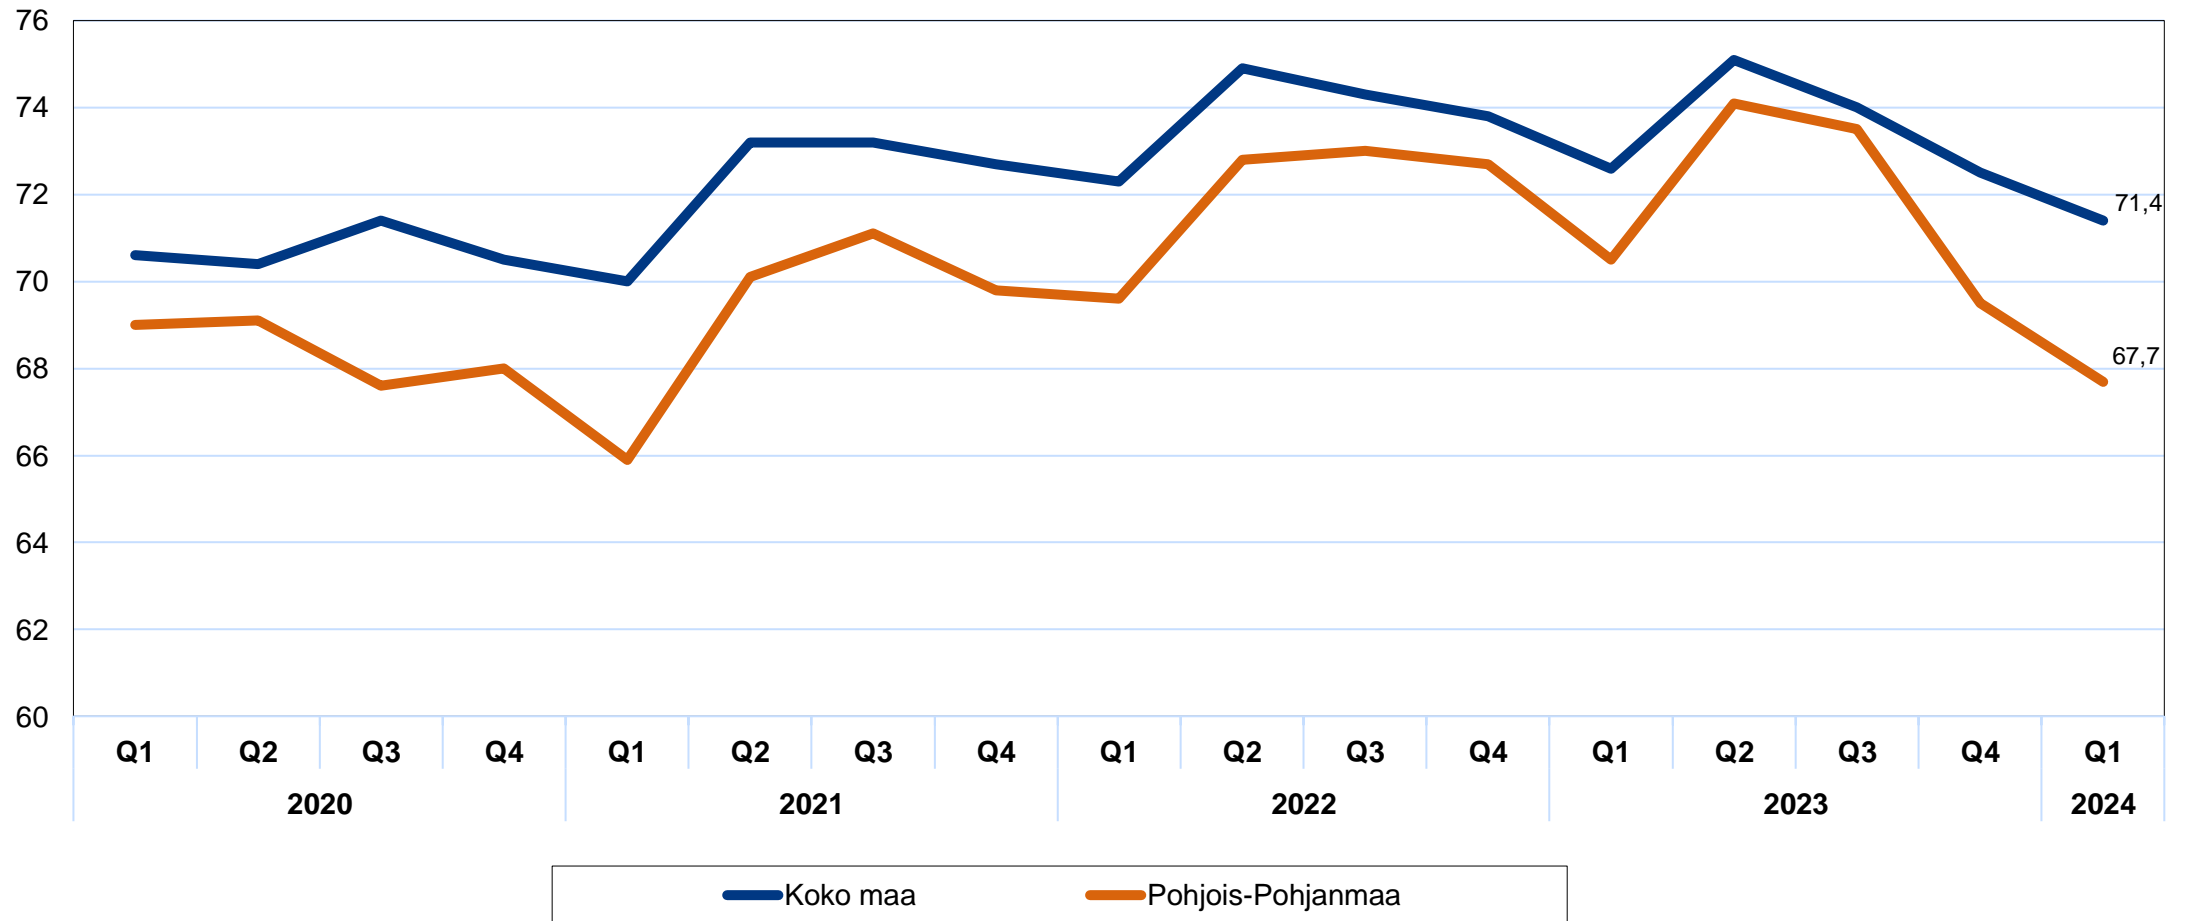

* TE-toimistoon ilmoitetut työpaikat

Työllisyysaste (%) vuosikvartaaleittain Pohjois-Pohjanmaalla ja koko maassa 2020-2023

Työttömyysasteet (%) kunnittain - kesäkuu 2023 ja 2024

Lähde: TEM / Työnvälitystilasto