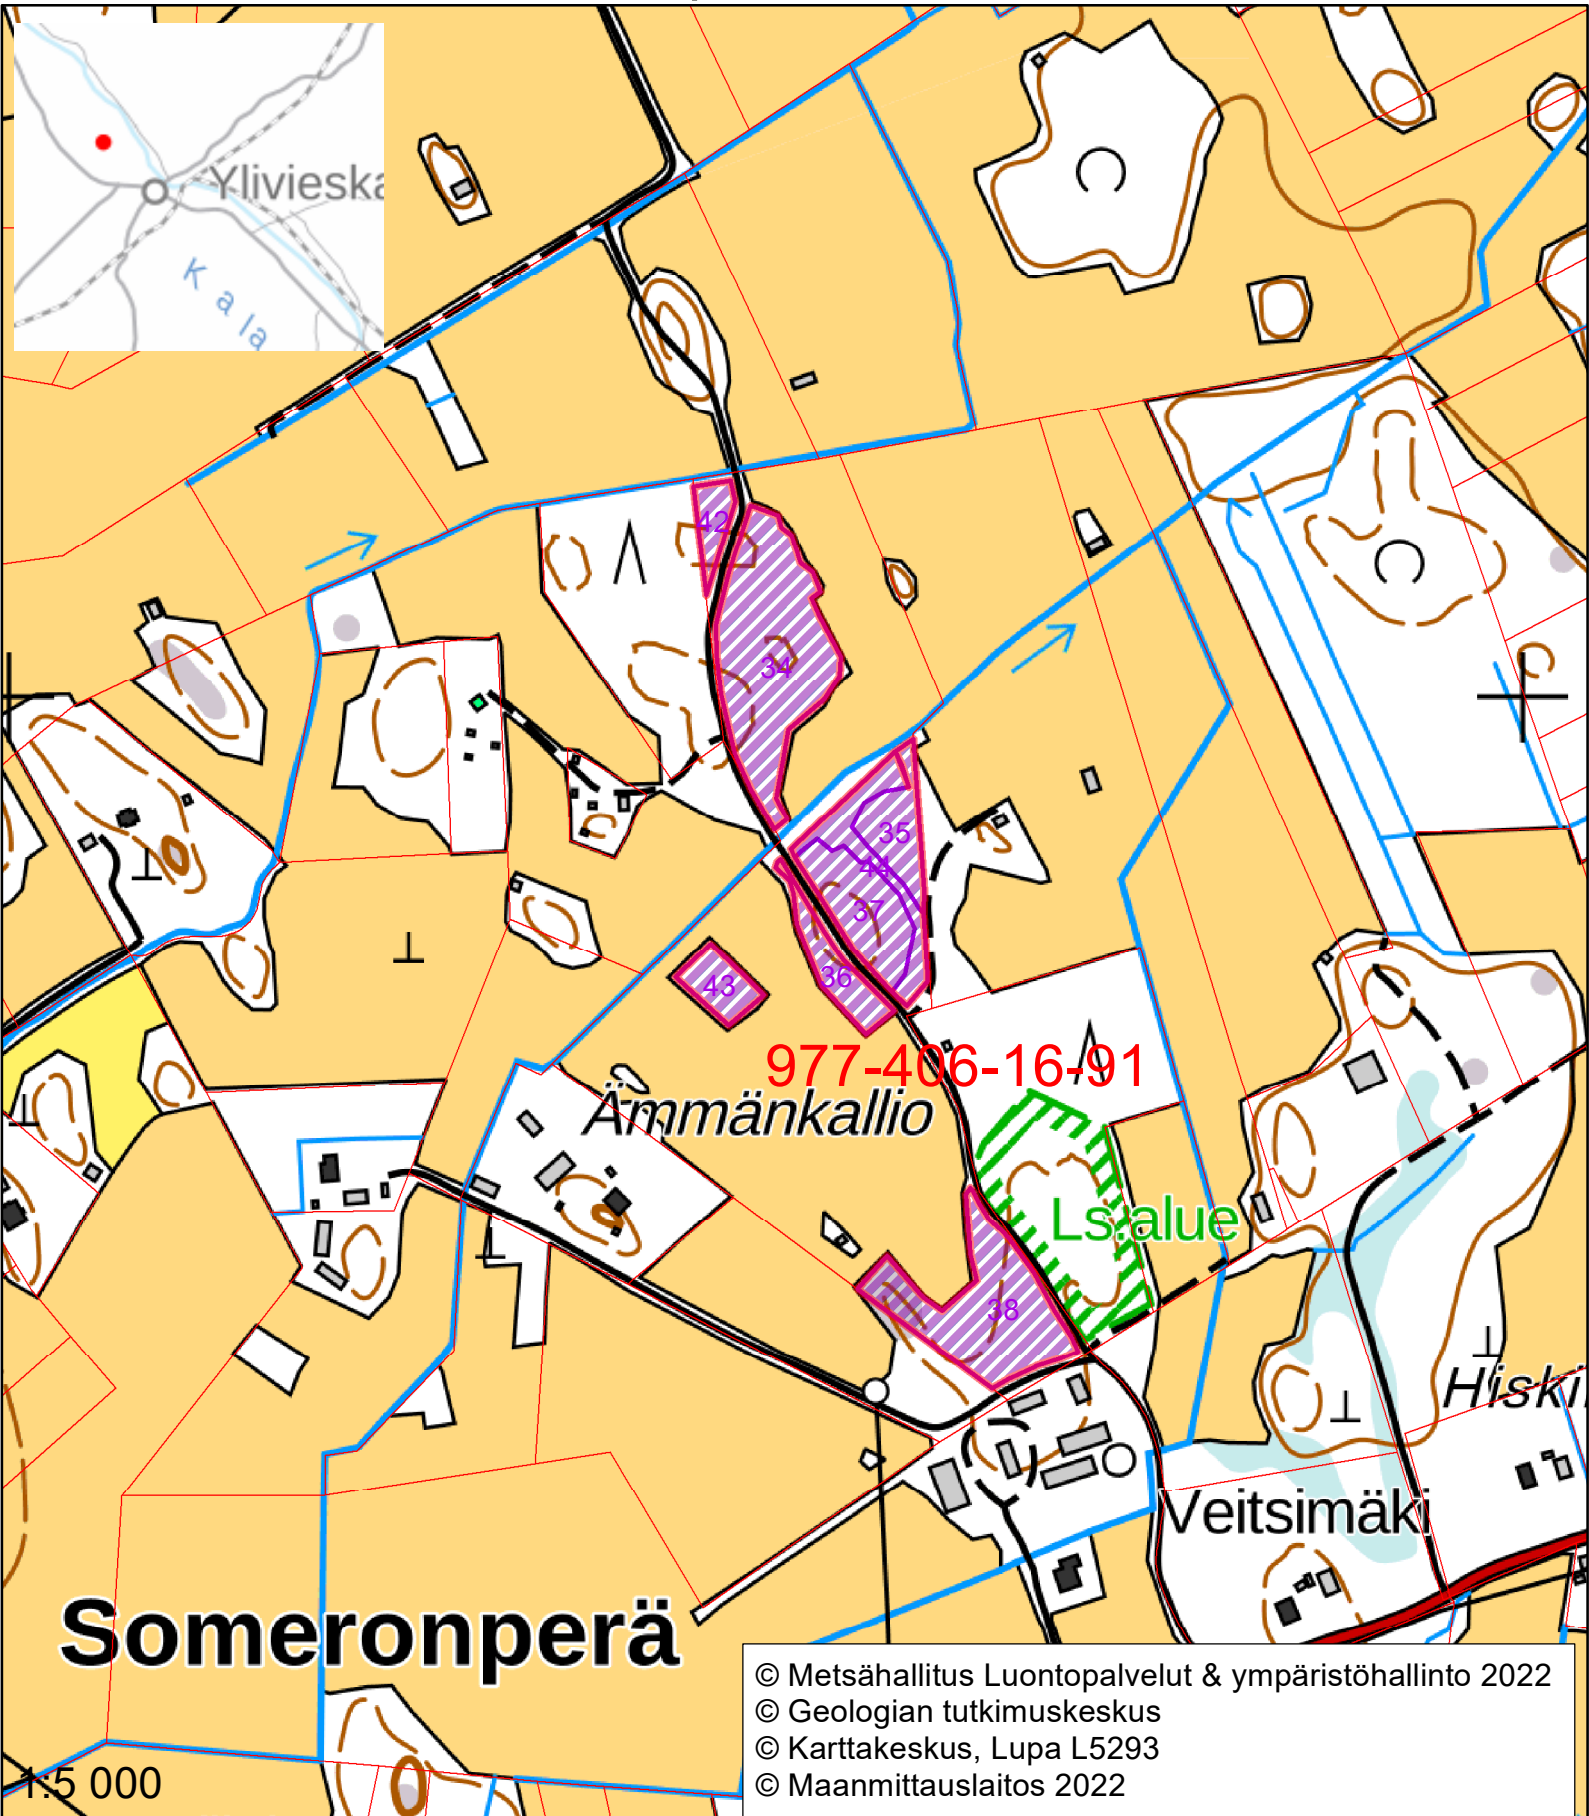

# Rauhoituspäättökartta

**Someronperä**

977-406-16-91

Ämmänkallio

Ls-alue

Veitsimäki

Hiski

© Metsähallitus Luontopalvelut & ympäristöhallinto 2022  
© Geologian tutkimuskeskus  
© Karttakeskus, Lupa L5293  
© Maanmittauslaitos 2022

 Karjanevansaaret luonnonsuojelualue

Liitekartta Pohjois-Pohjanmaan ELY-keskuksen päätökseen

Dnro POPELY/2625/2024  
Suojelupinta-ala n. 3,1 ha  
Kiinteistötunnus 977-406-16-91 LUOLA

Anna Harjula

Koordinaatisto: ETRS TM35FIN  
Pohjois-Pohjanmaan ELY-keskus

HUOM! Kartan tausta-aineistot ja kiinteistörajat ohjeellisia