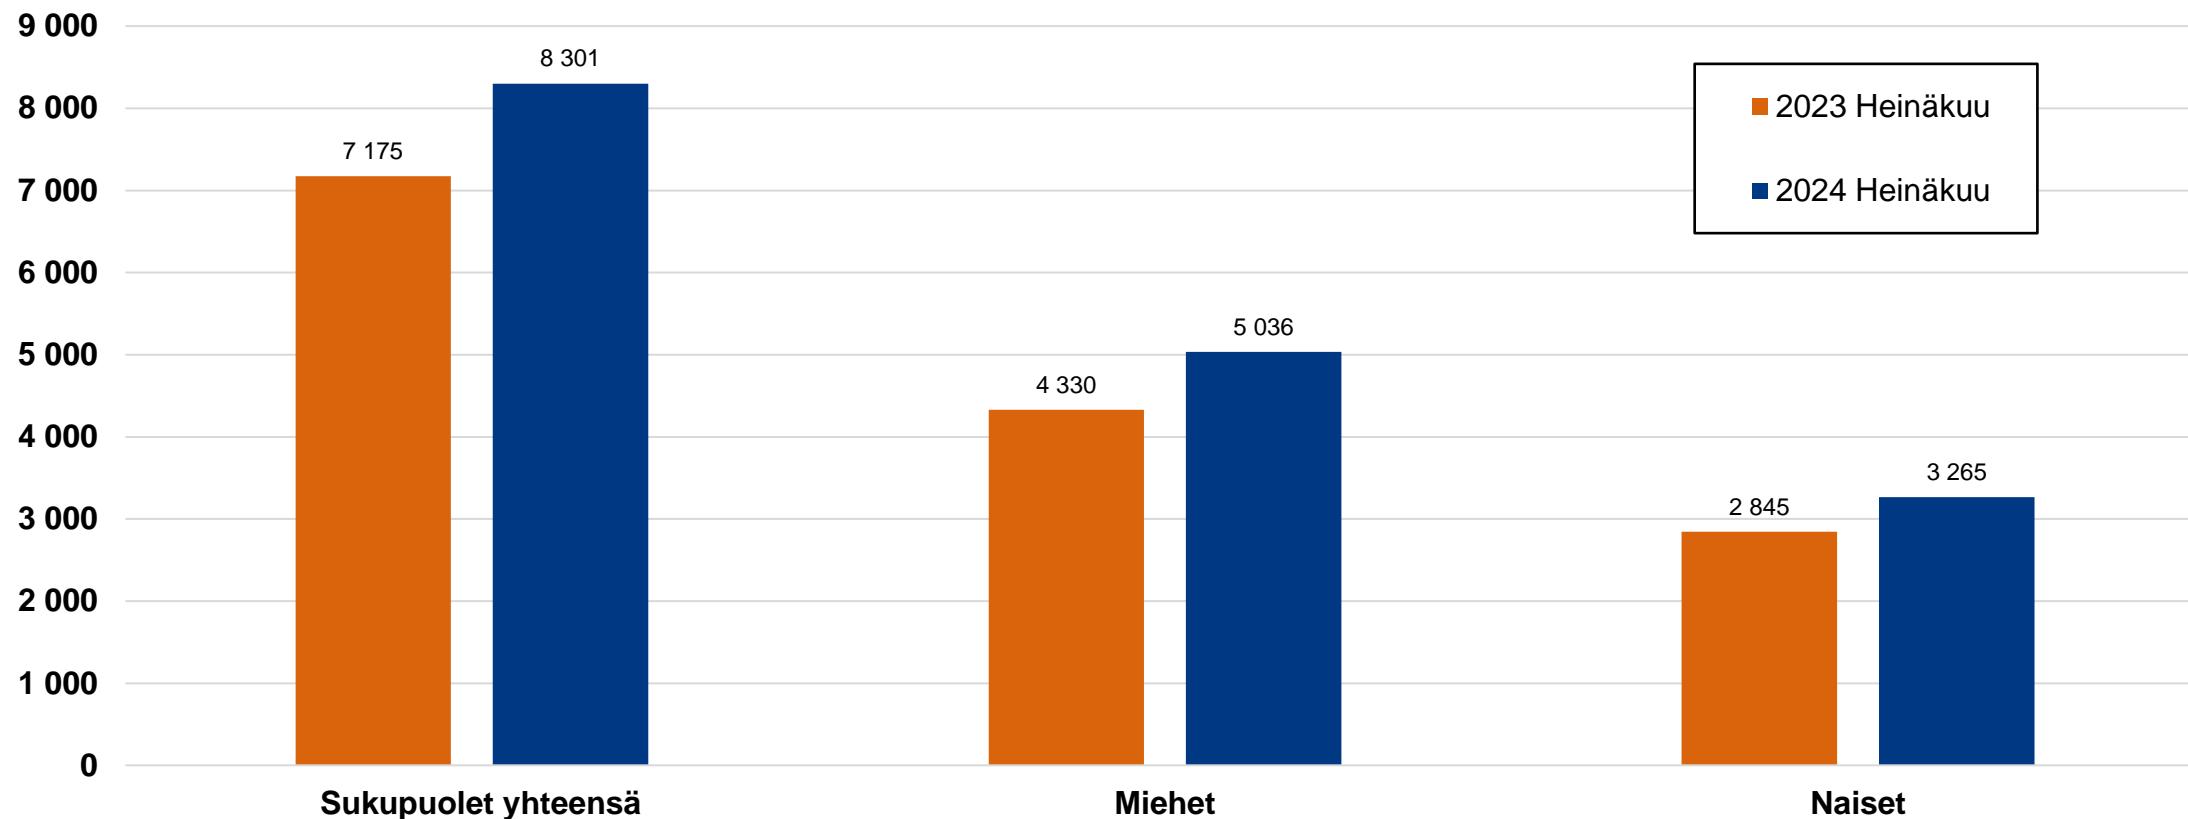

Pitkäaikaistyöttömät sukupuolen mukaan Pohjois-Pohjanmaalla - heinäkuu 2023 ja 2024