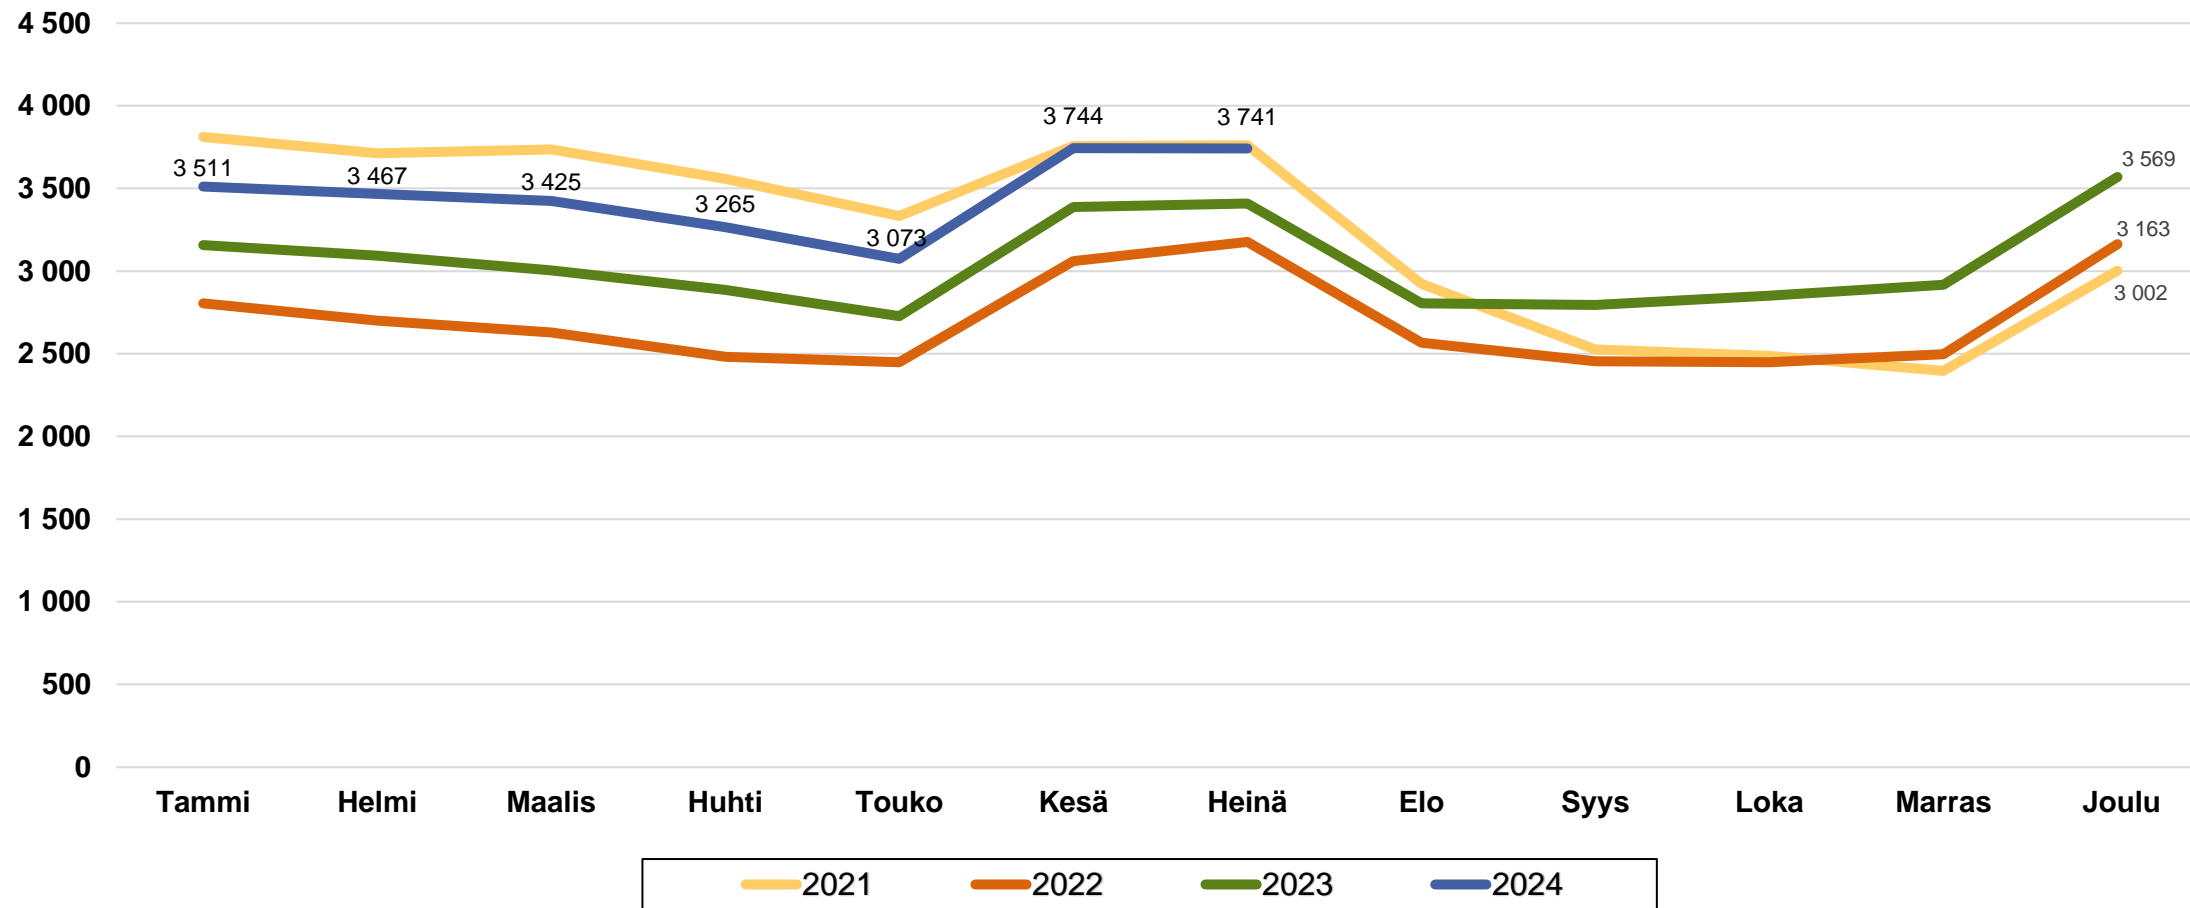

* TE-toimistoon ilmoitetut työpaikat

Työllisyysaste (%) vuosikvartaaleittain Pohjois-Pohjanmaalla ja koko maassa 2020-2023

Työttömyysasteet (%) kunnittain - heinäkuu 2023 ja 2024

Lähde: TEM / Työnvälitystilasto

Alle 25-vuotiaat työttömät työnhakijat kuukausittain Pohjois-Pohjanmaalla 1/2021-7/2024

Alle 25-v. työttömien %-osuus alle 25-v. työvoimasta seuduittain –heinäkuu 2024 (”Nuorisotyöttömyysaste”)

Pitkäaikaistyöttömät Pohjois-Pohjanmaalla kuukausittain 1/2020-7/2024