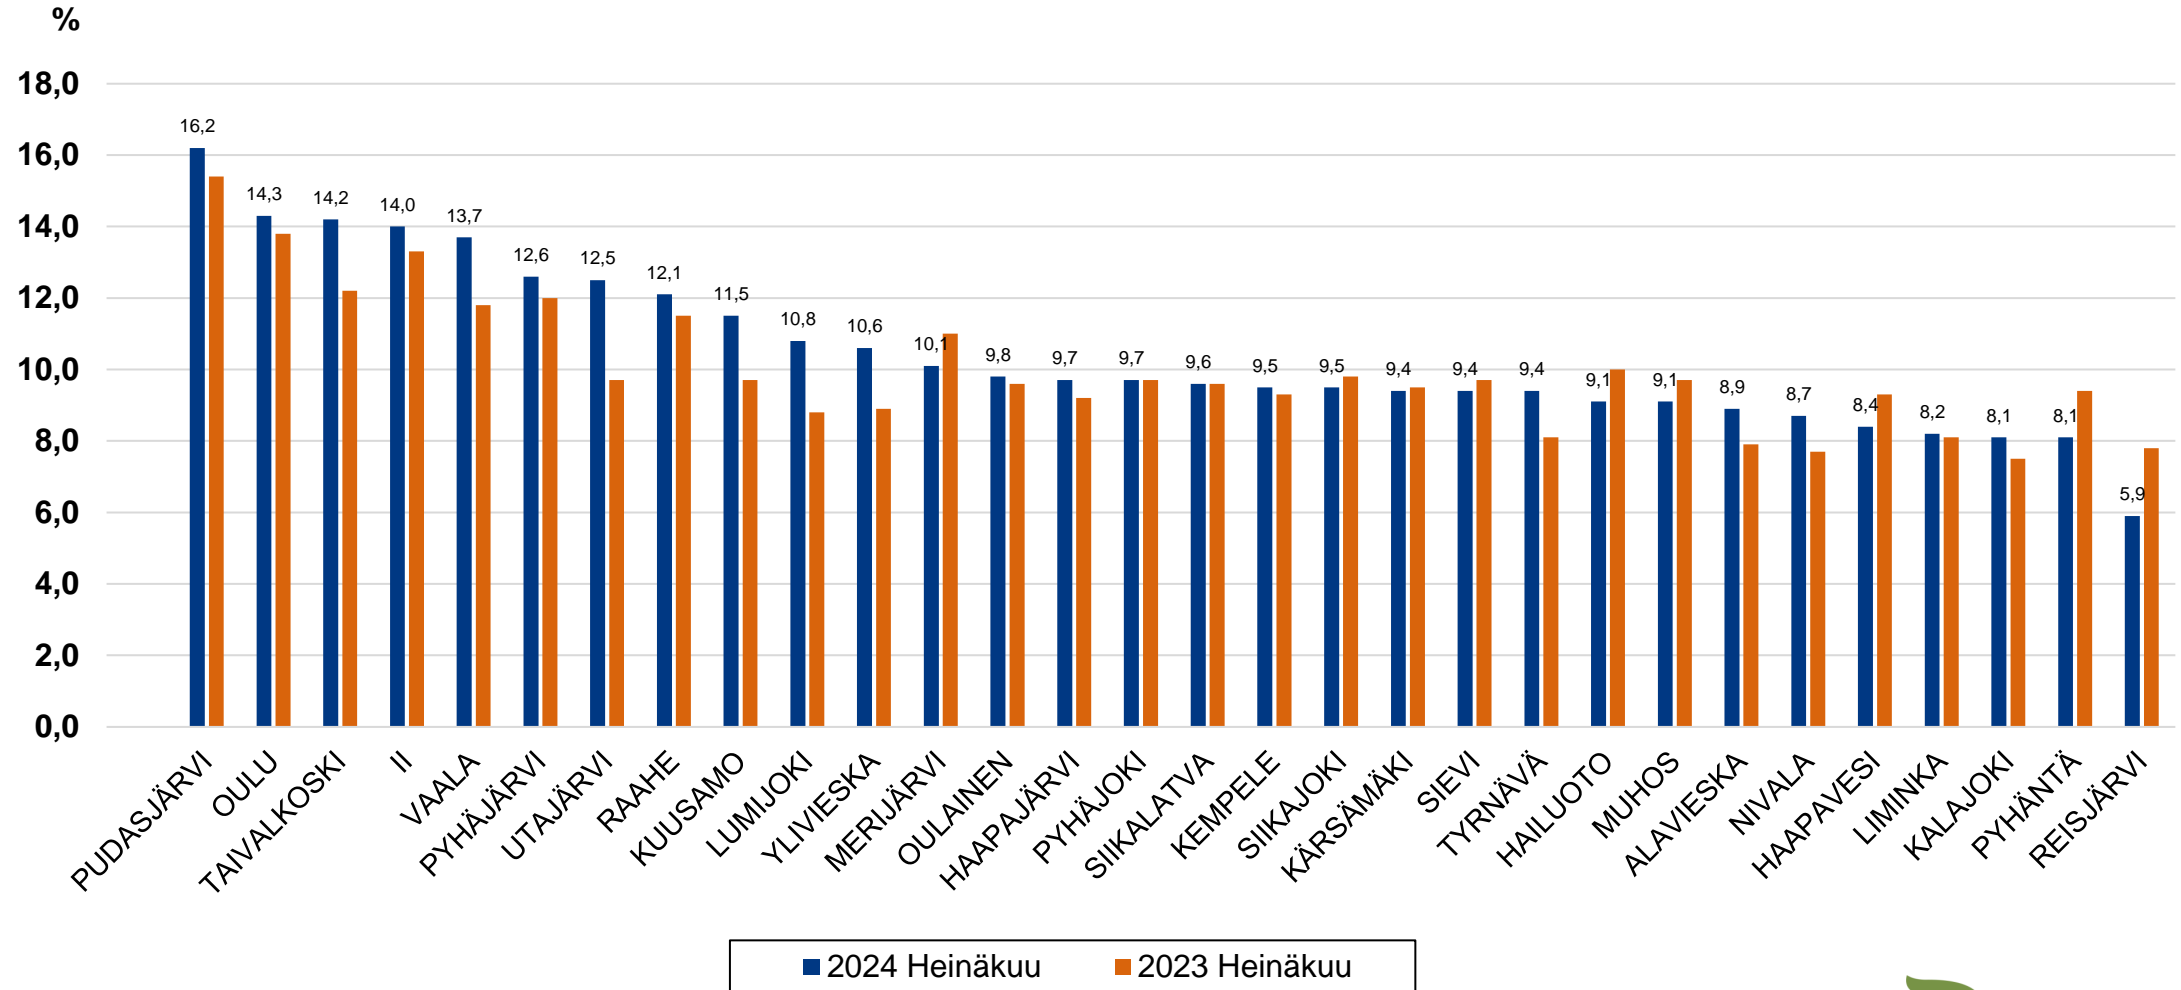

Elinkeino-, liikenne- ja
ympäristökeskus

Työllisyyskatsaus Pohjois-Pohjanmaa heinäkuu 2024

Pohjois-Pohjanmaan ELY-keskus
20.8.2024

Työttömät työnhakijat kuukausittain Pohjois-Pohjanmaalla 2021-2024

Uudet avoimet työpaikat * kuukausittain Pohjois-Pohjanmaalla 2021-2024

* TE-toimistoon ilmoitetut työpaikat

Työllisyysaste (%) vuosikvartaaleittain Pohjois-Pohjanmaalla ja koko maassa 2020-2023

Työttömyysasteet (%) kunnittain - heinäkuu 2023 ja 2024

Lähde: TEM / Työnvälitystilasto

Alle 25-vuotiaat työttömät työnhakijat kuukausittain Pohjois-Pohjanmaalla 1/2021-7/2024

Alle 25-v. työttömien %-osuus alle 25-v. työvoimasta seuduittain –heinäkuu 2024 (”Nuorisotyöttömyysaste”)

Pitkäaikaistyöttömät Pohjois-Pohjanmaalla kuukausittain 1/2020-7/2024