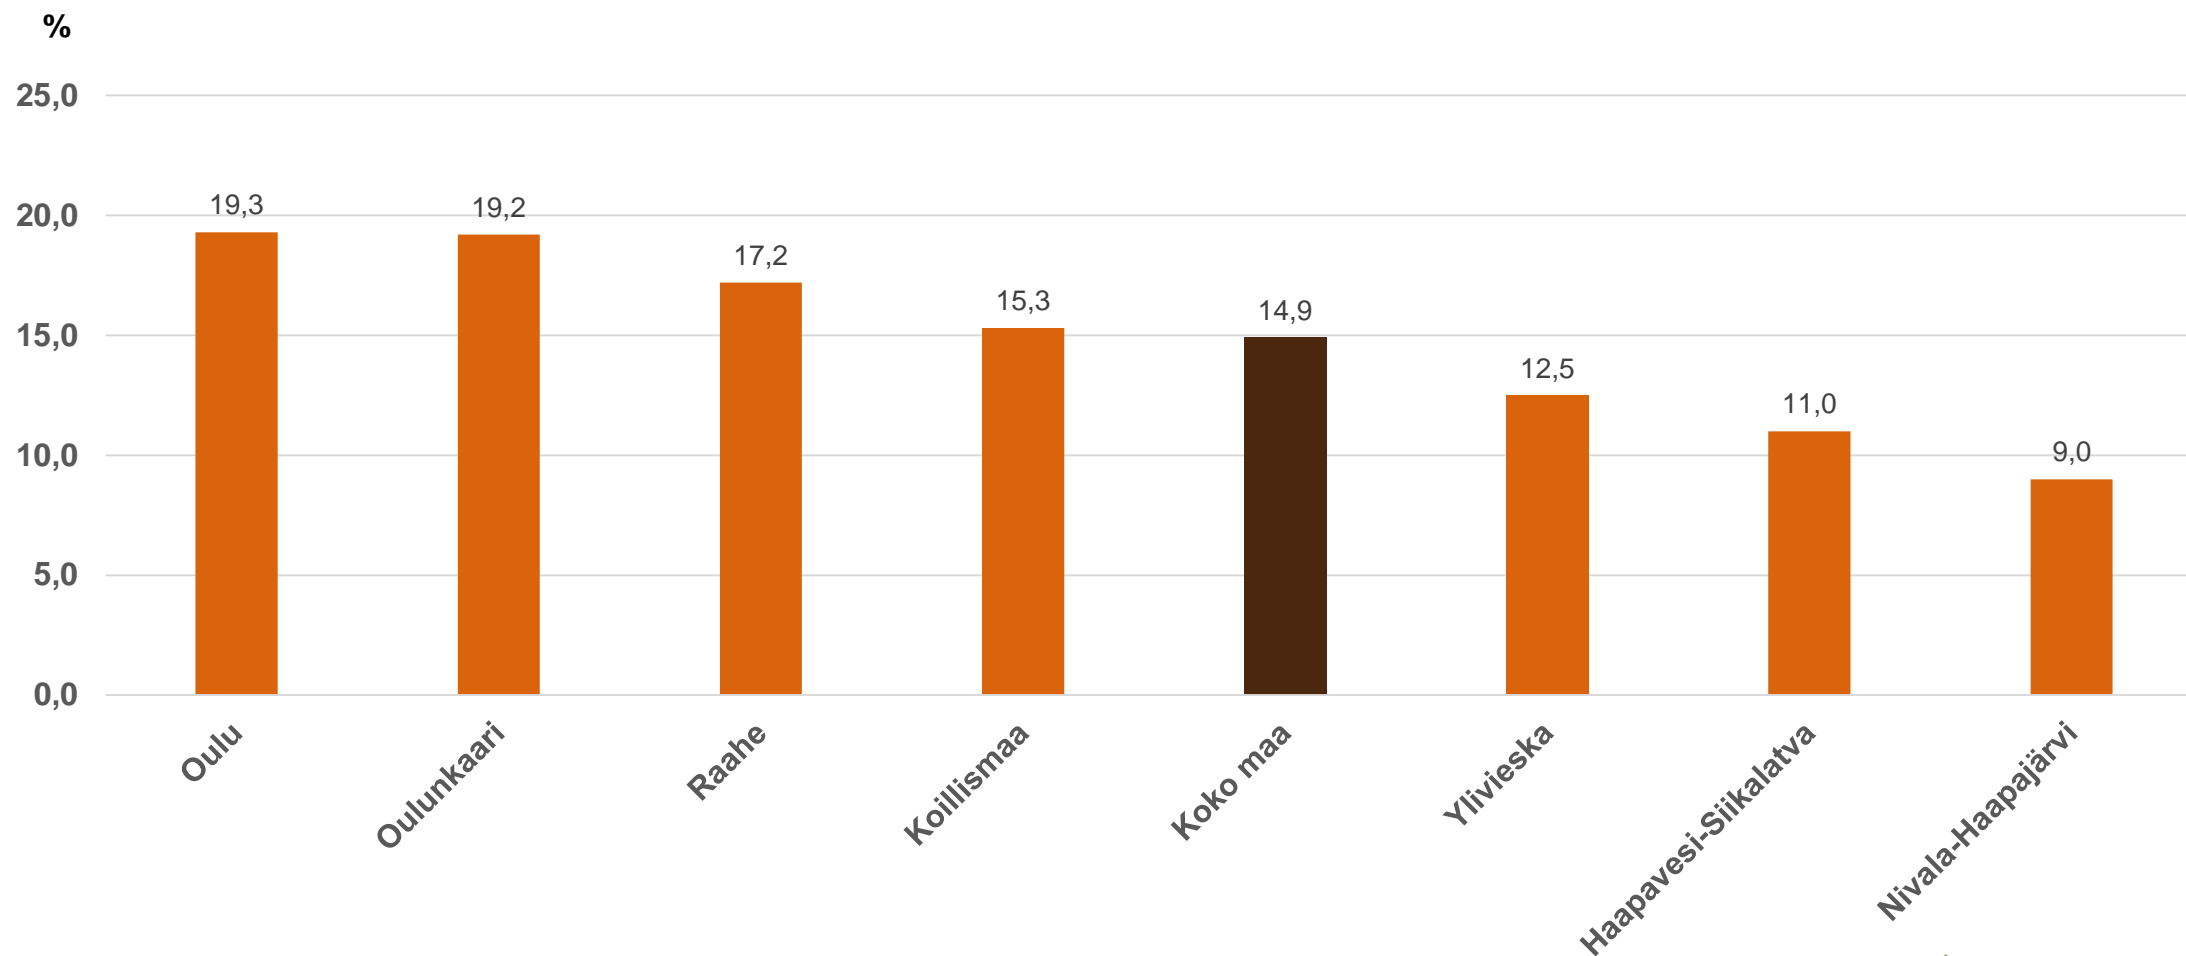

* TE-toimistoon ilmoitetut työpaikat

Työllisyysaste (%) vuosikvartaaleittain Pohjois-Pohjanmaalla ja koko maassa 2020-2023

Työttömyysasteet (%) kunnittain - heinäkuu 2023 ja 2024

Lähde: TEM / Työnvälitystilasto

Alle 25-vuotiaat työttömät työnhakijat kuukausittain Pohjois-Pohjanmaalla 1/2021-7/2024

Alle 25-v. työttömien %-osuus alle 25-v. työvoimasta seuduittain –heinäkuu 2024 (”Nuorisotyöttömyysaste”)

Pitkäaikaistyöttömät Pohjois-Pohjanmaalla kuukausittain 1/2020-7/2024