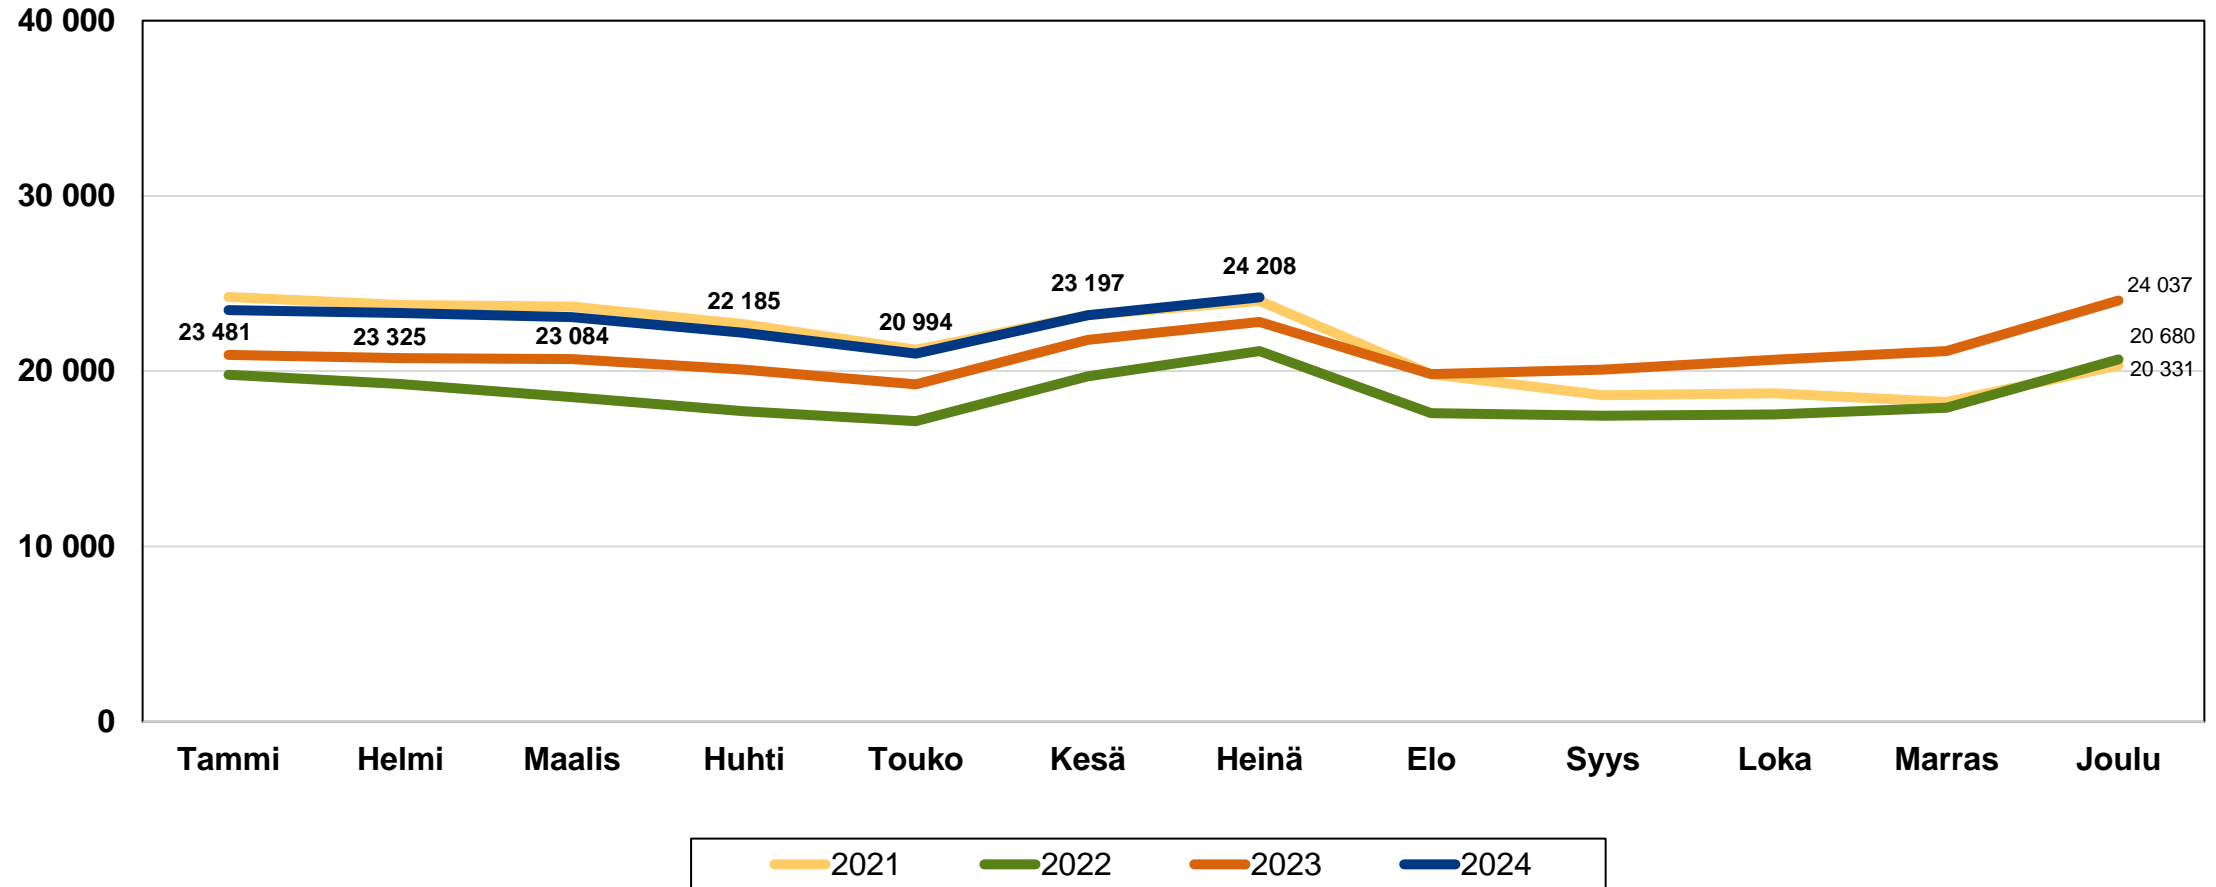

Työttömät työnhakijat kuukausittain Pohjois-Pohjanmaalla 2021-2024