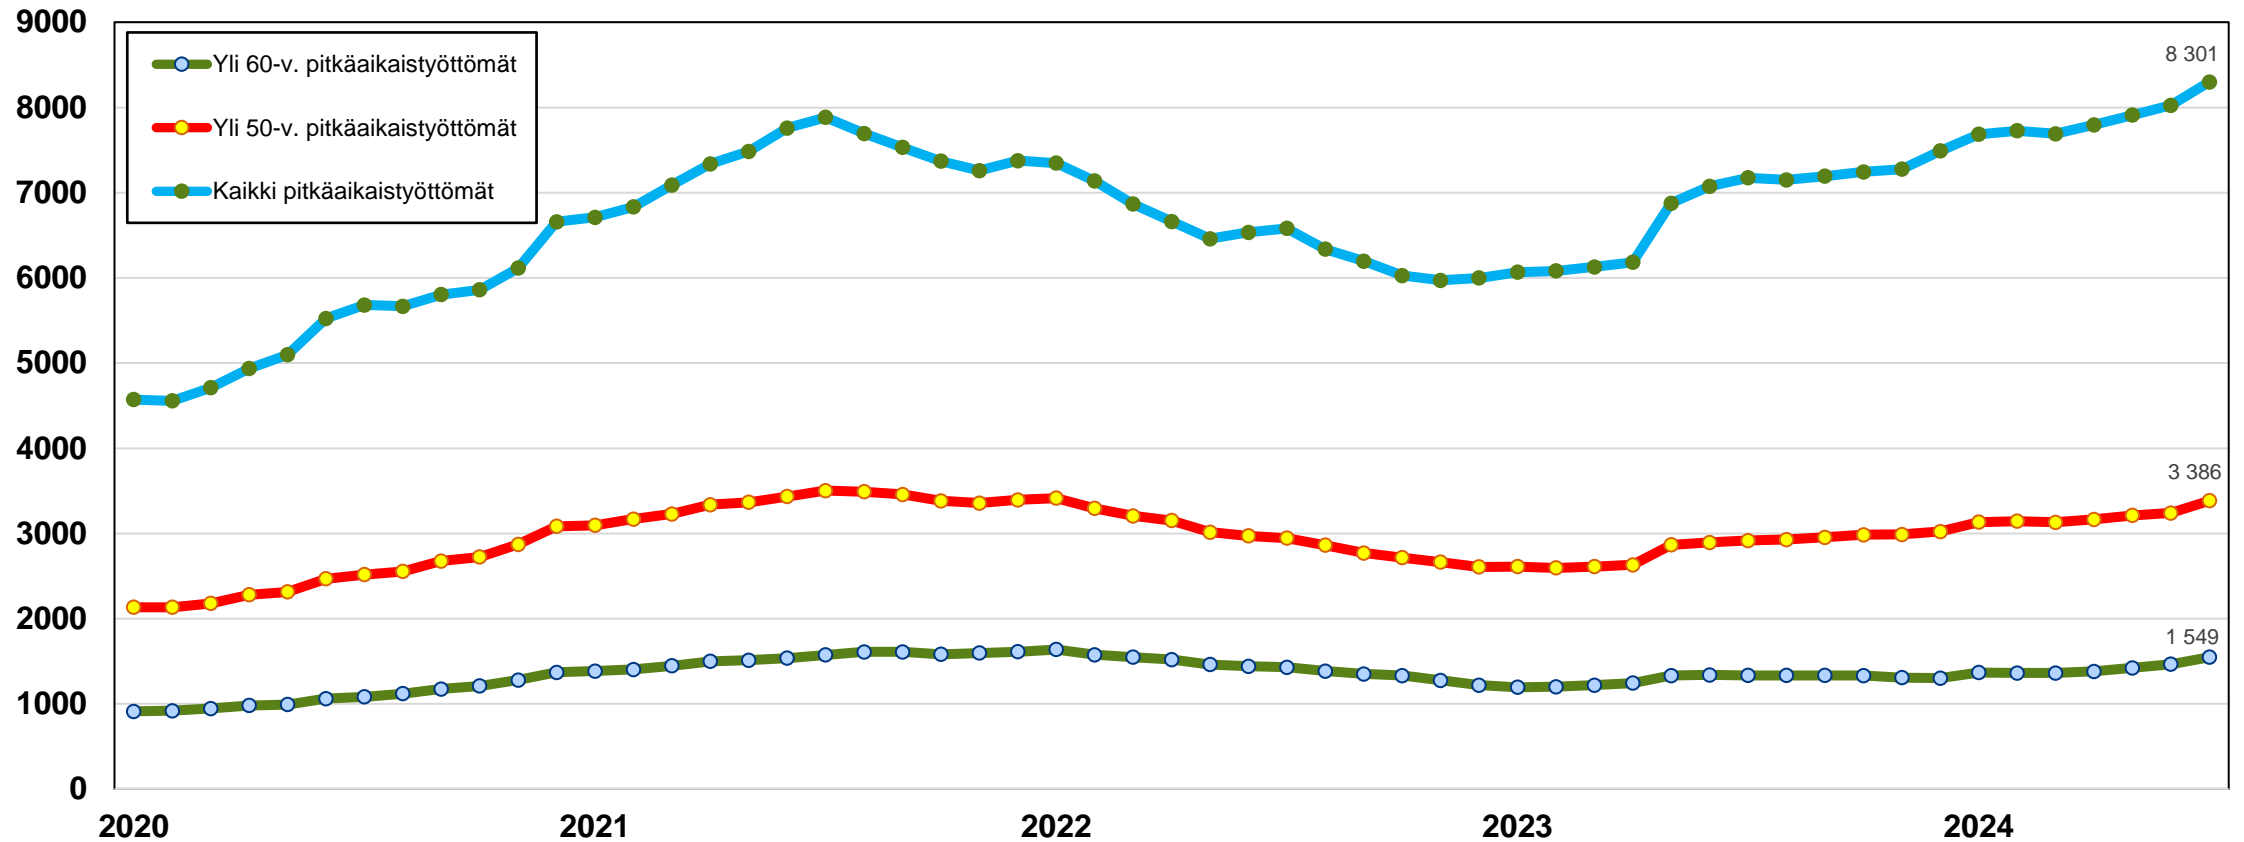

* TE-toimistoon ilmoitetut työpaikat

Työllisyysaste (%) vuosikvartaaleittain Pohjois-Pohjanmaalla ja koko maassa 2020-2023

Työttömyysasteet (%) kunnittain - heinäkuu 2023 ja 2024

Lähde: TEM / Työnvälitystilasto

Alle 25-vuotiaat työttömät työnhakijat kuukausittain Pohjois-Pohjanmaalla 1/2021-7/2024

Alle 25-v. työttömien %-osuus alle 25-v. työvoimasta seuduittain –heinäkuu 2024 (”Nuorisotyöttömyysaste”)

Pitkäaikaistyöttömät Pohjois-Pohjanmaalla kuukausittain 1/2020-7/2024