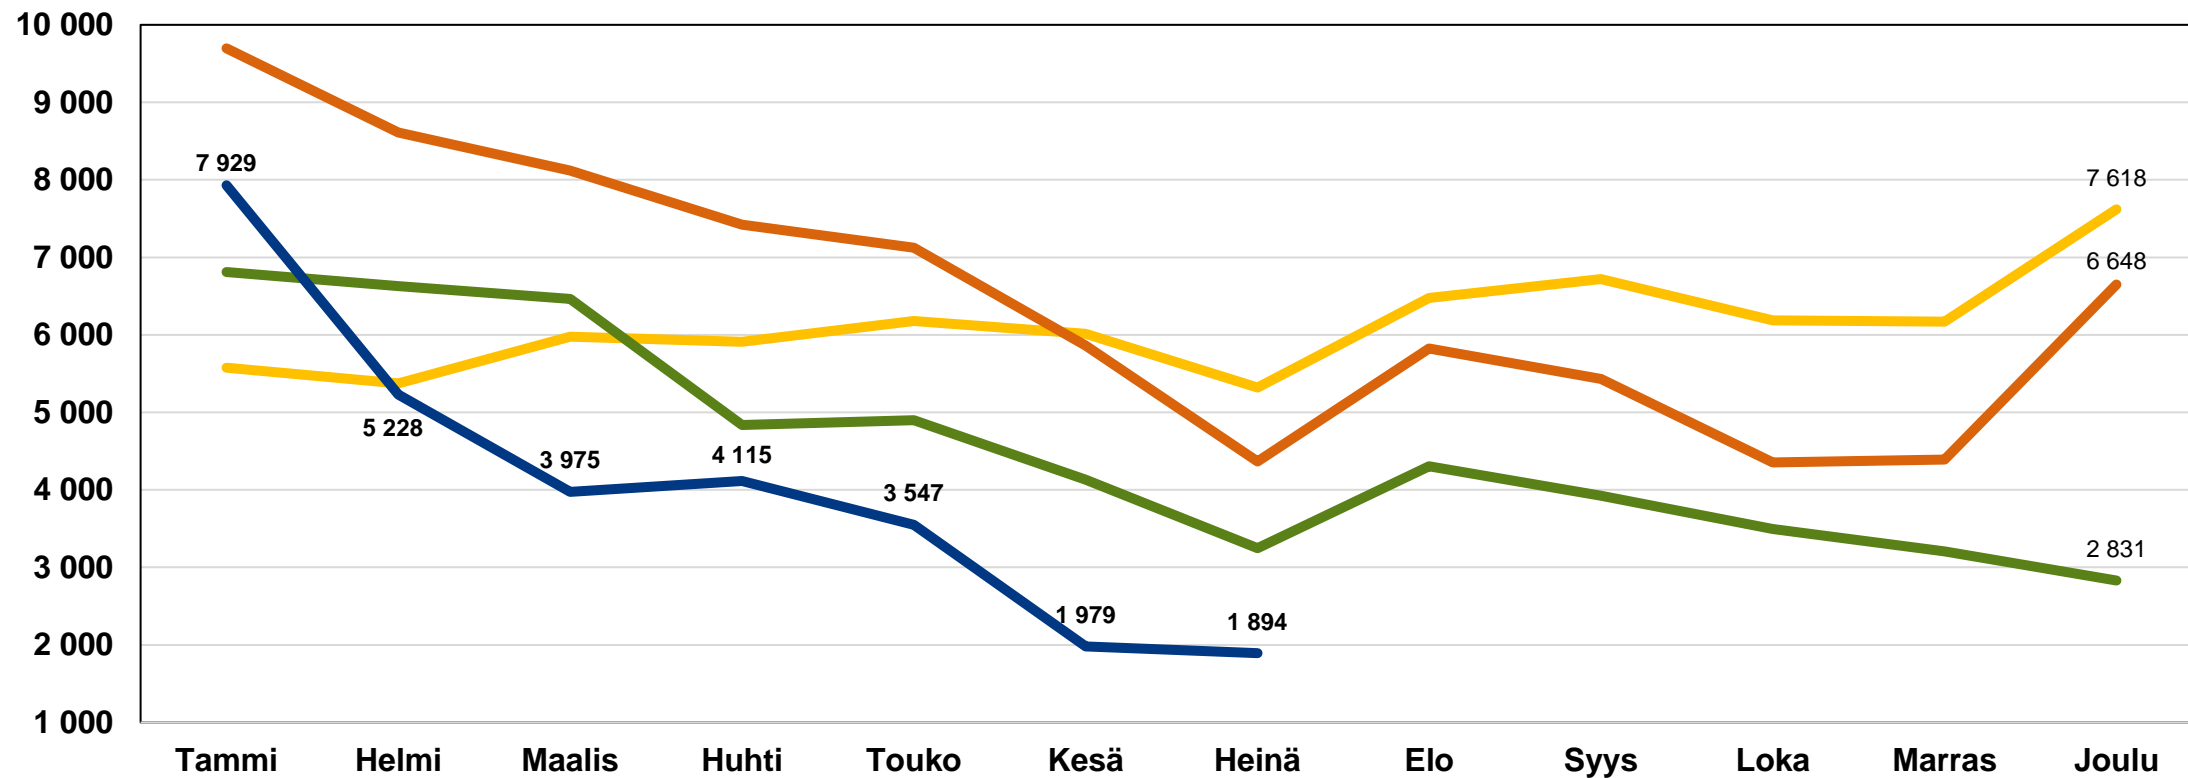

* TE-toimistoon ilmoitetut työpaikat

Työllisyysaste (%) vuosikvartaaleittain Pohjois-Pohjanmaalla ja koko maassa 2020-2023

Työttömyysasteet (%) kunnittain - heinäkuu 2023 ja 2024

Lähde: TEM / Työnvälitystilasto

Alle 25-vuotiaat työttömät työnhakijat kuukausittain Pohjois-Pohjanmaalla 1/2021-7/2024

Alle 25-v. työttömien %-osuus alle 25-v. työvoimasta seuduittain –heinäkuu 2024 (”Nuorisotyöttömyysaste”)

Pitkäaikaistyöttömät Pohjois-Pohjanmaalla kuukausittain 1/2020-7/2024