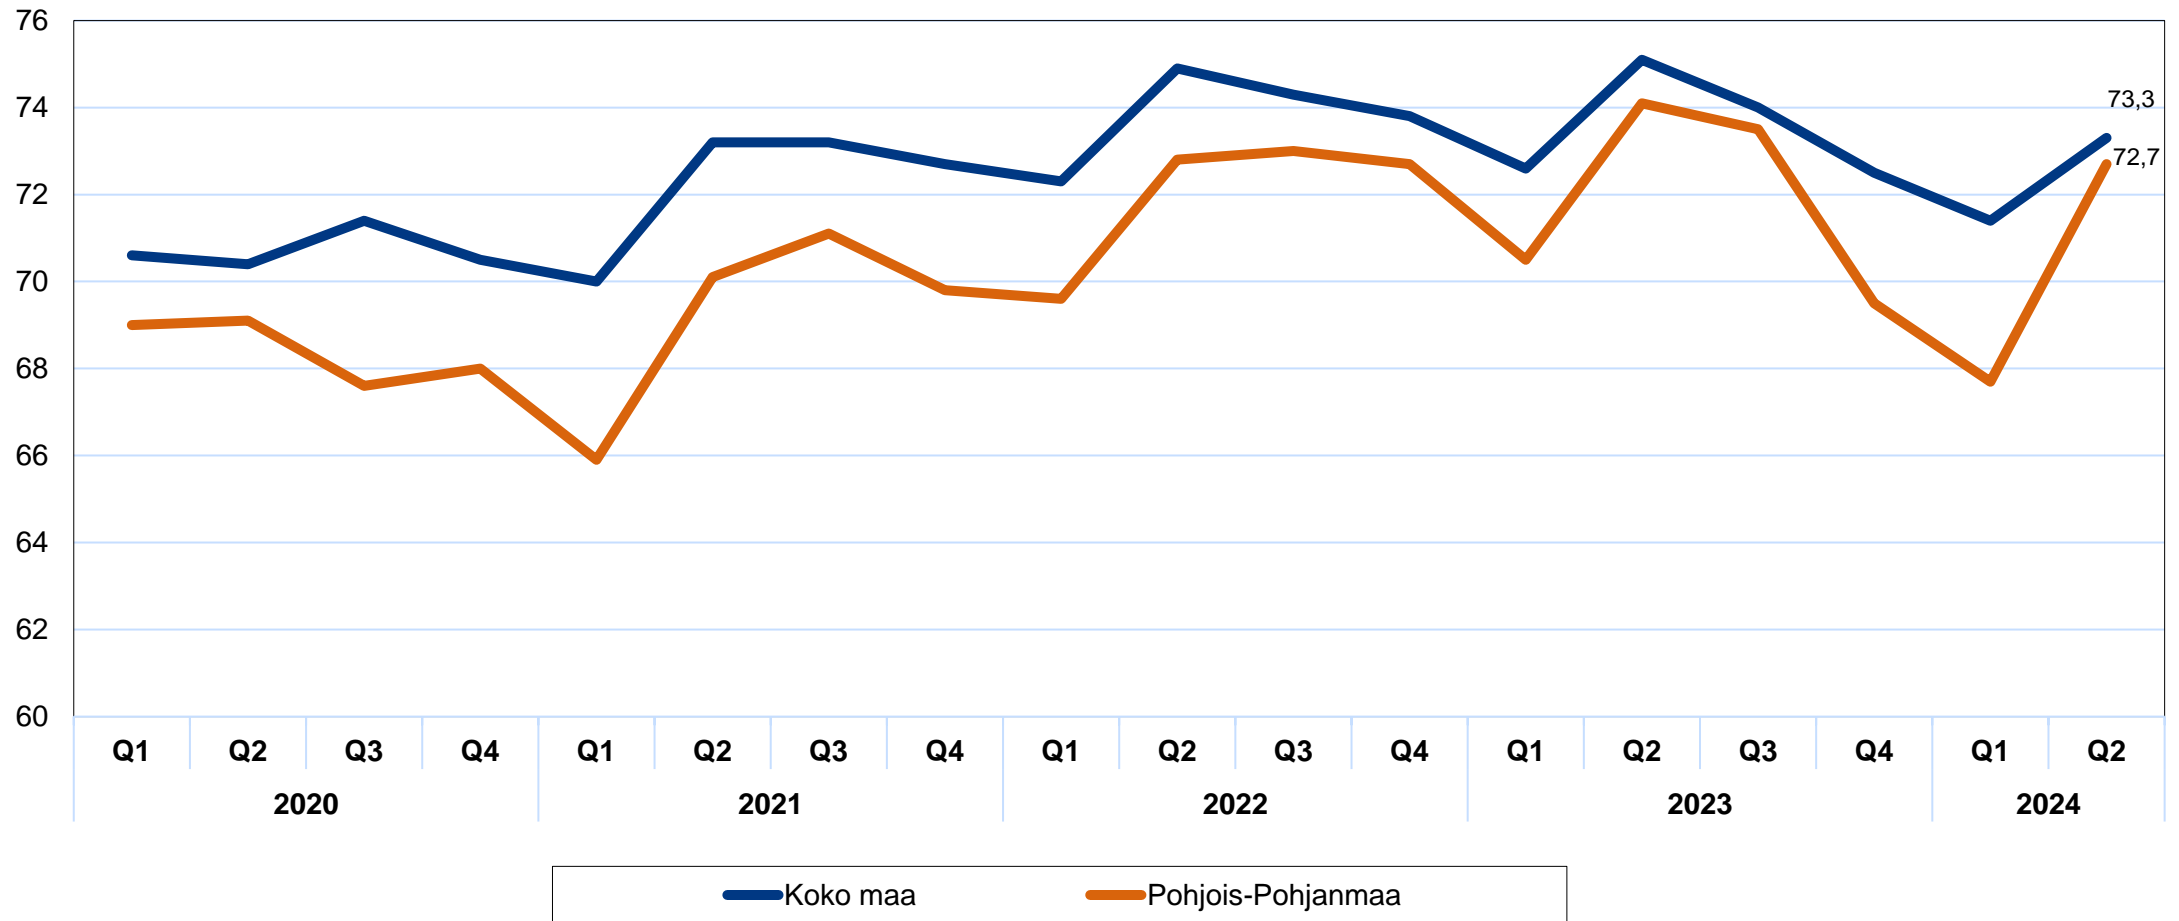

* TE-toimistoon ilmoitetut työpaikat

Työllisyysaste (%) vuosikvartaaleittain Pohjois-Pohjanmaalla ja koko maassa 2020-2023

Työttömyysasteet (%) kunnittain - heinäkuu 2023 ja 2024

Lähde: TEM / Työnvälitystilasto