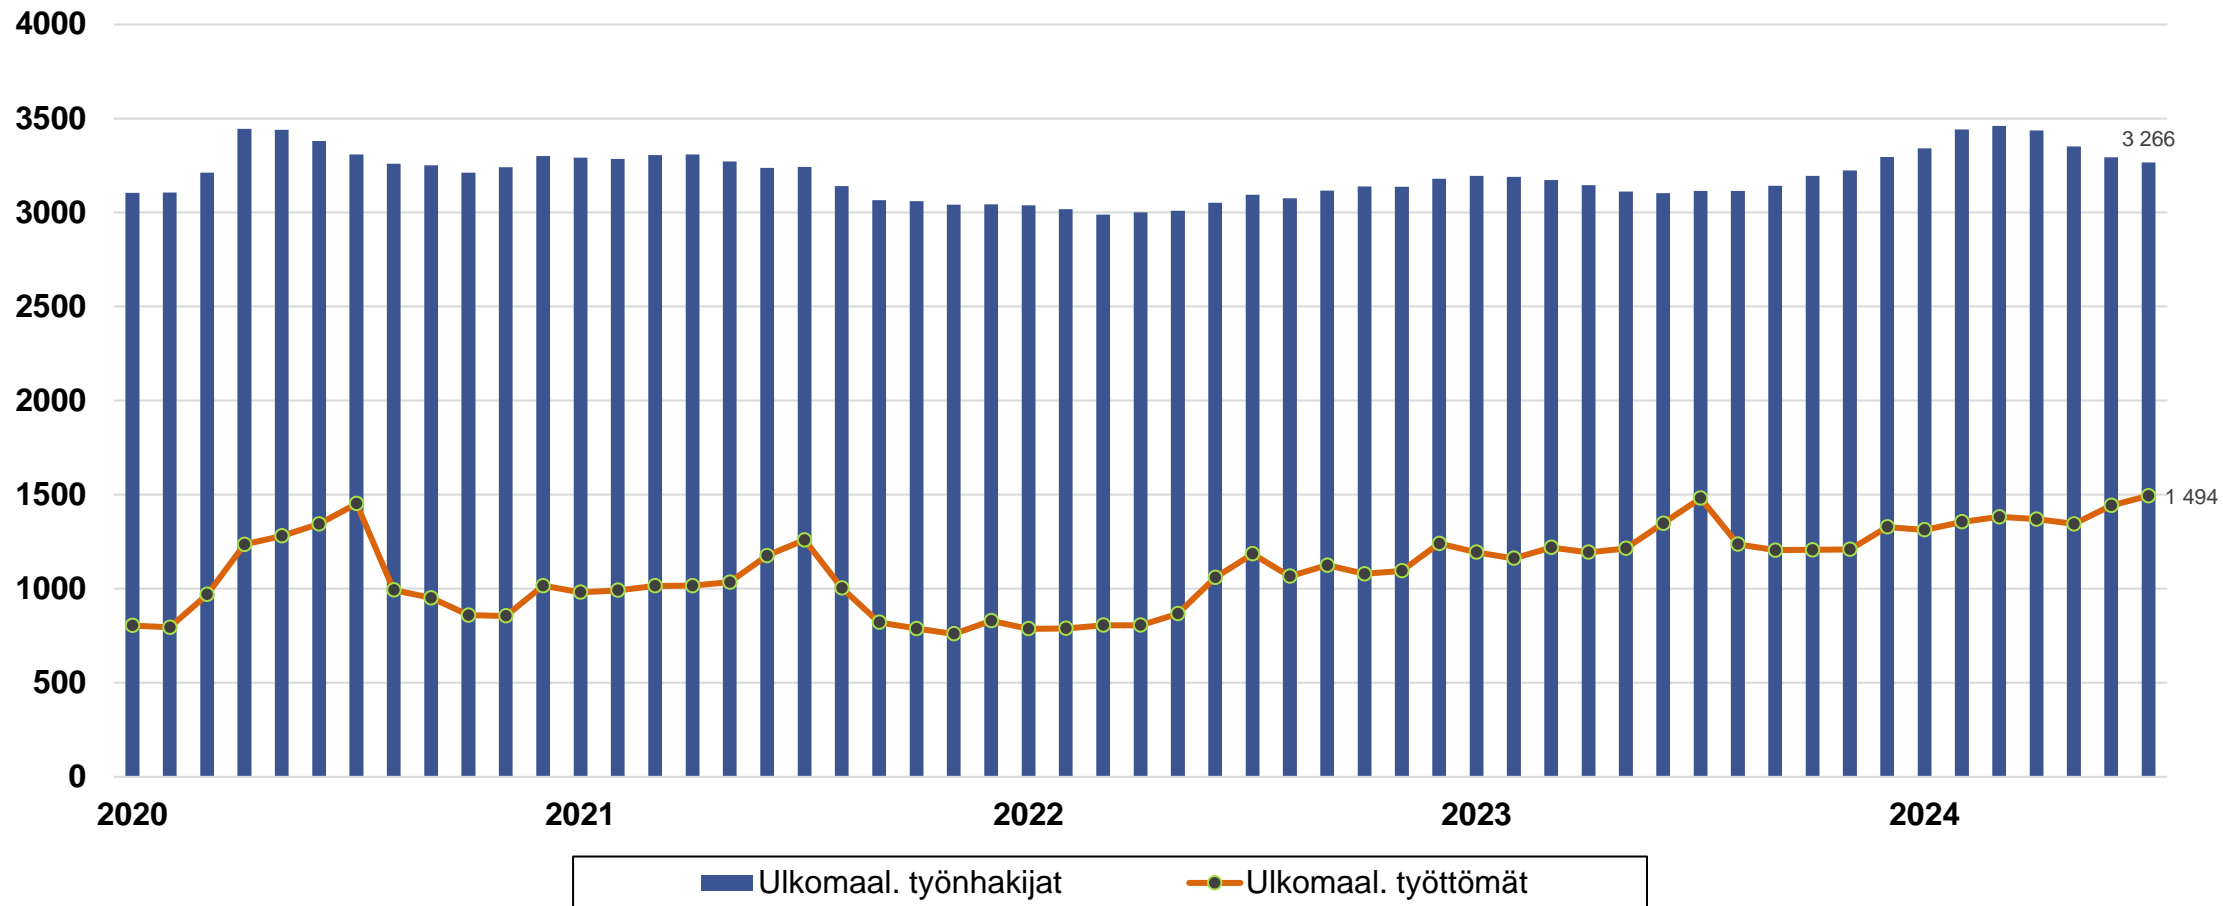

Ulkomaalaiset työnhakijat Pohjois-Pohjanmaalla kuukausittain 1/2020-7/2024