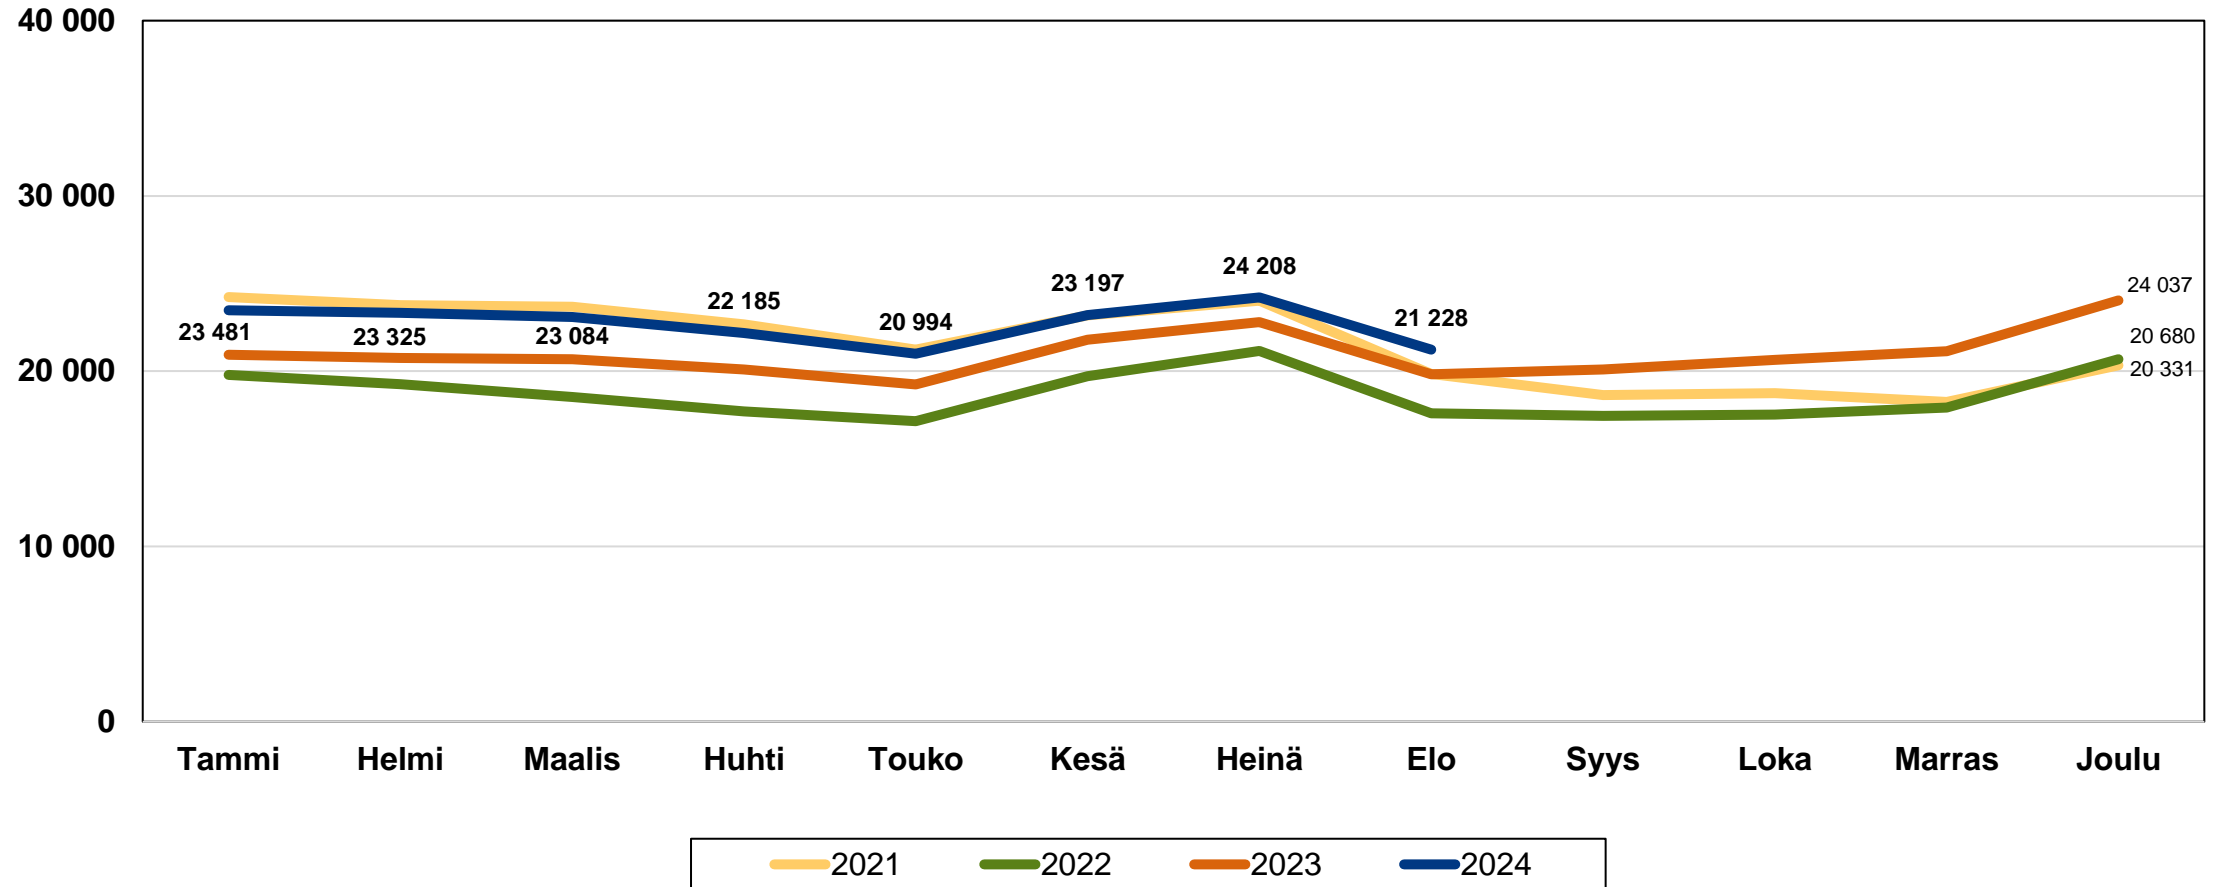

Elinkeino-, liikenne- ja
ympäristökeskus

Työllisyyskatsaus Pohjois-Pohjanmaa elokuu 2024

Pohjois-Pohjanmaan ELY-keskus
24.9.2024

Työttömät työnhakijat kuukausittain Pohjois-Pohjanmaalla 2021-2024

Uudet avoimet työpaikat * kuukausittain Pohjois-Pohjanmaalla 2021-2024

* TE-toimistoon ilmoitetut työpaikat

Työllisyysaste (%) vuosikvartaaleittain Pohjois-Pohjanmaalla ja koko maassa 2020-2024

Työttömyysasteet (%) kunnittain - elokuu 2023 ja 2024

Lähde: TEM / Työnvälitystilasto