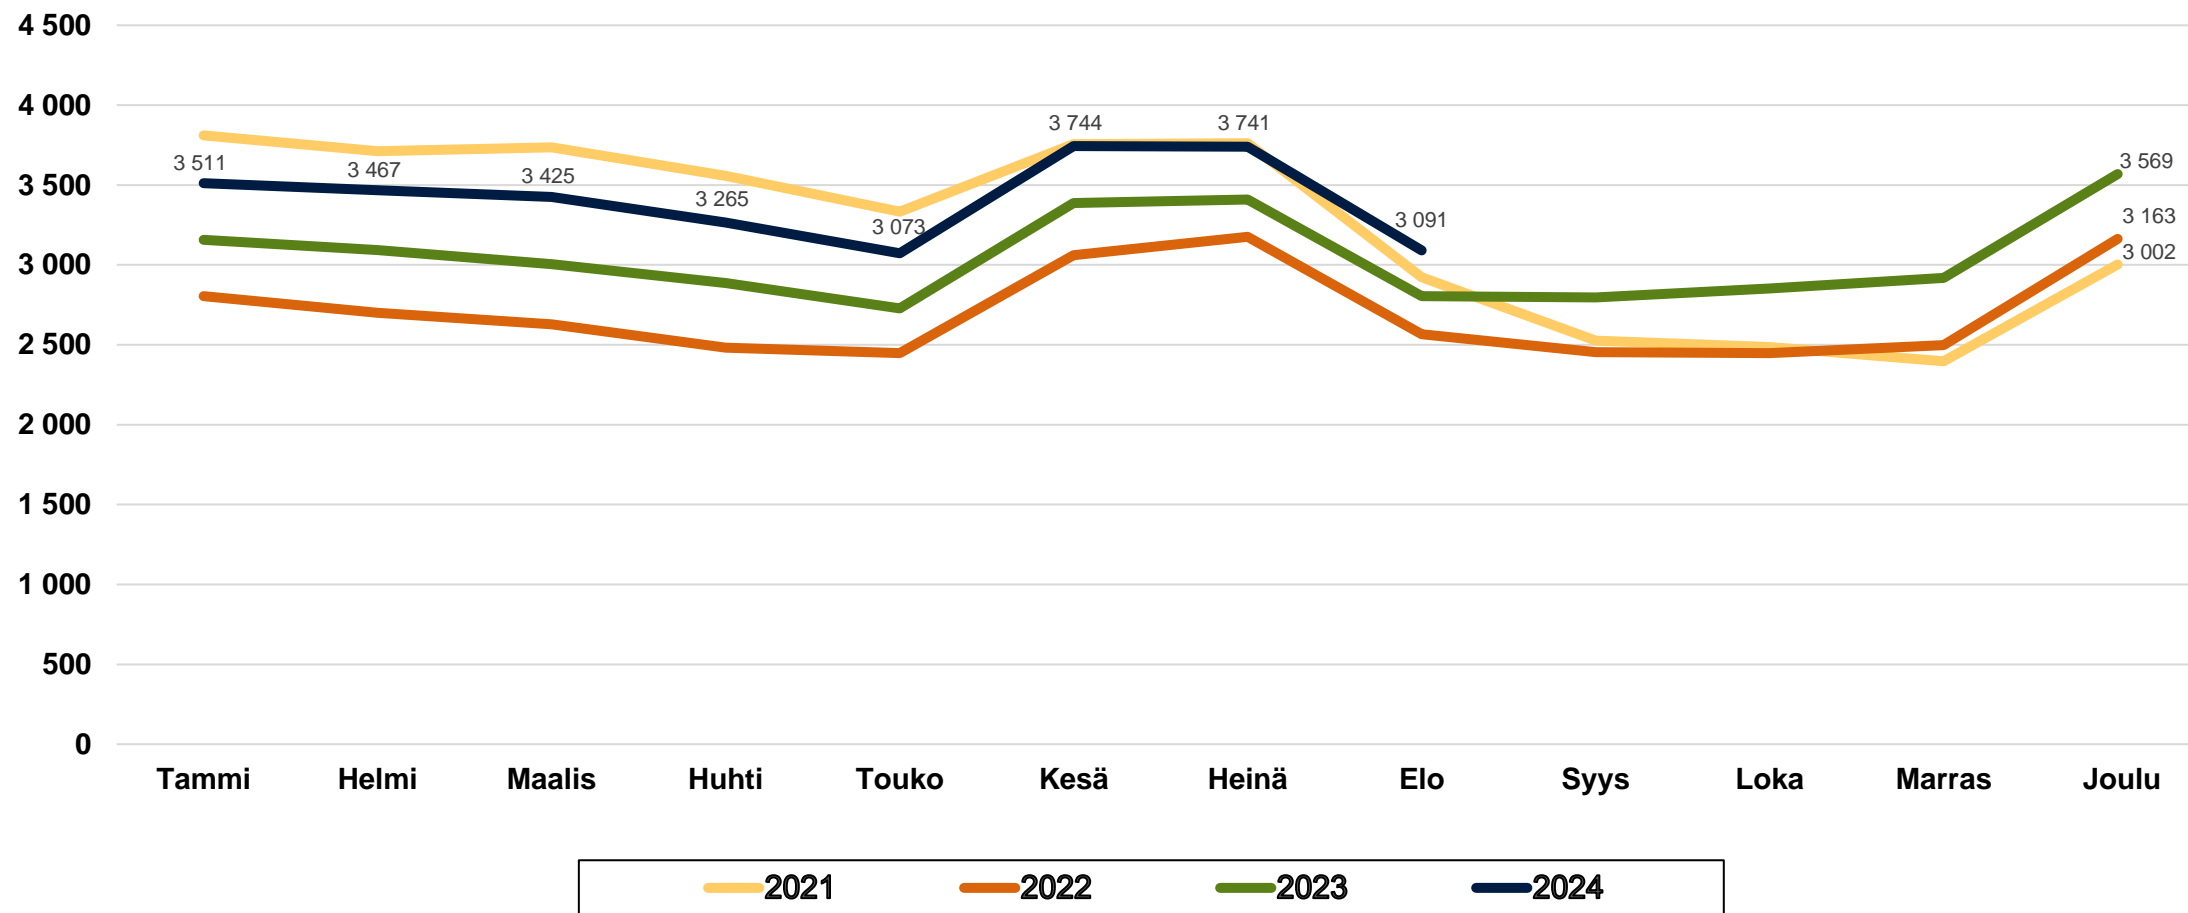

* TE-toimistoon ilmoitetut työpaikat

Työllisyysaste (%) vuosikvartaaleittain Pohjois-Pohjanmaalla ja koko maassa 2020-2024

Työttömyysasteet (%) kunnittain - elokuu 2023 ja 2024

Lähde: TEM / Työnvälitystilasto

25-vuotiaat työttömät työnhakijat kuukausittain Pohjois-Pohjanmaalla 1/2021-8/2024

Alle 25-v. työttömien %-osuus alle 25-v. työvoimasta seuduittain –elokuu 2024 (”Nuorisotyöttömyysaste”)

Pitkäaikaistyöttömät Pohjois-Pohjanmaalla kuukausittain 1/2020-8/2024