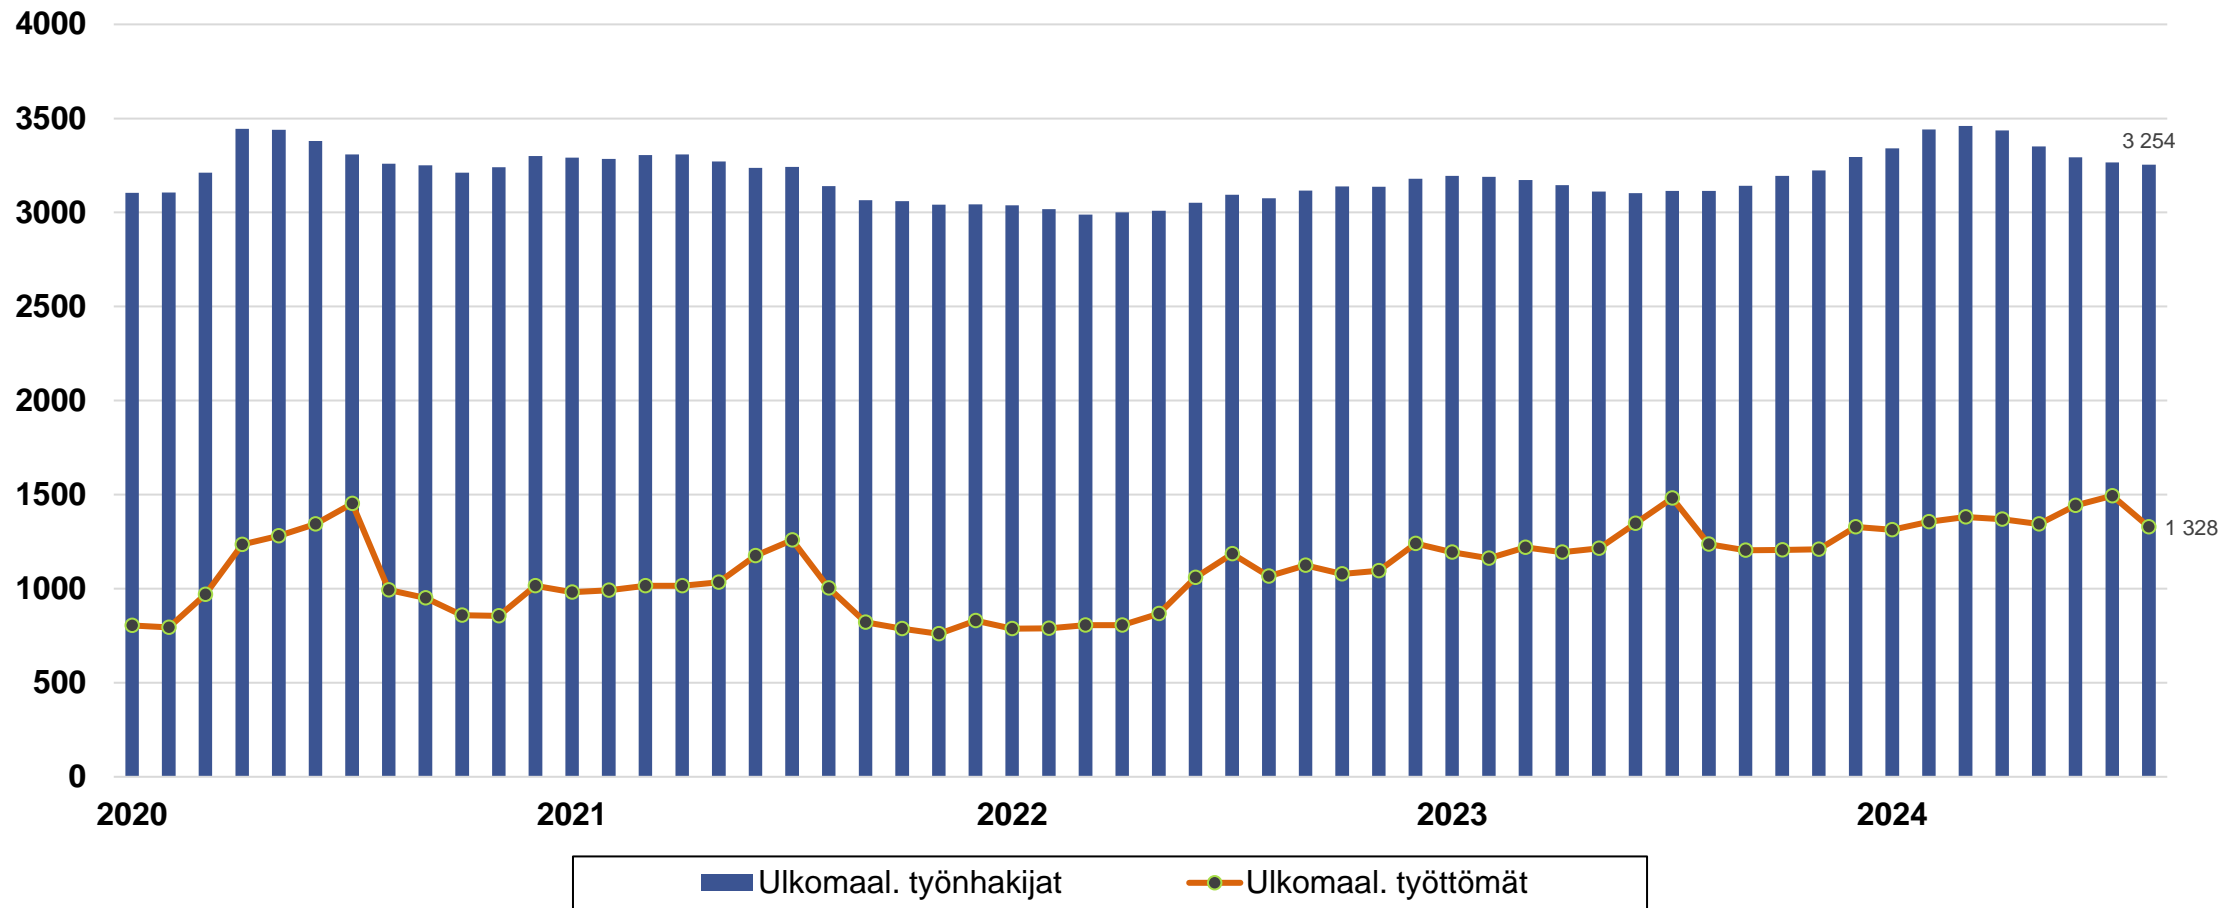

Ulkomaalaiset työnhakijat Pohjois-Pohjanmaalla kuukausittain 1/2020-8/2024