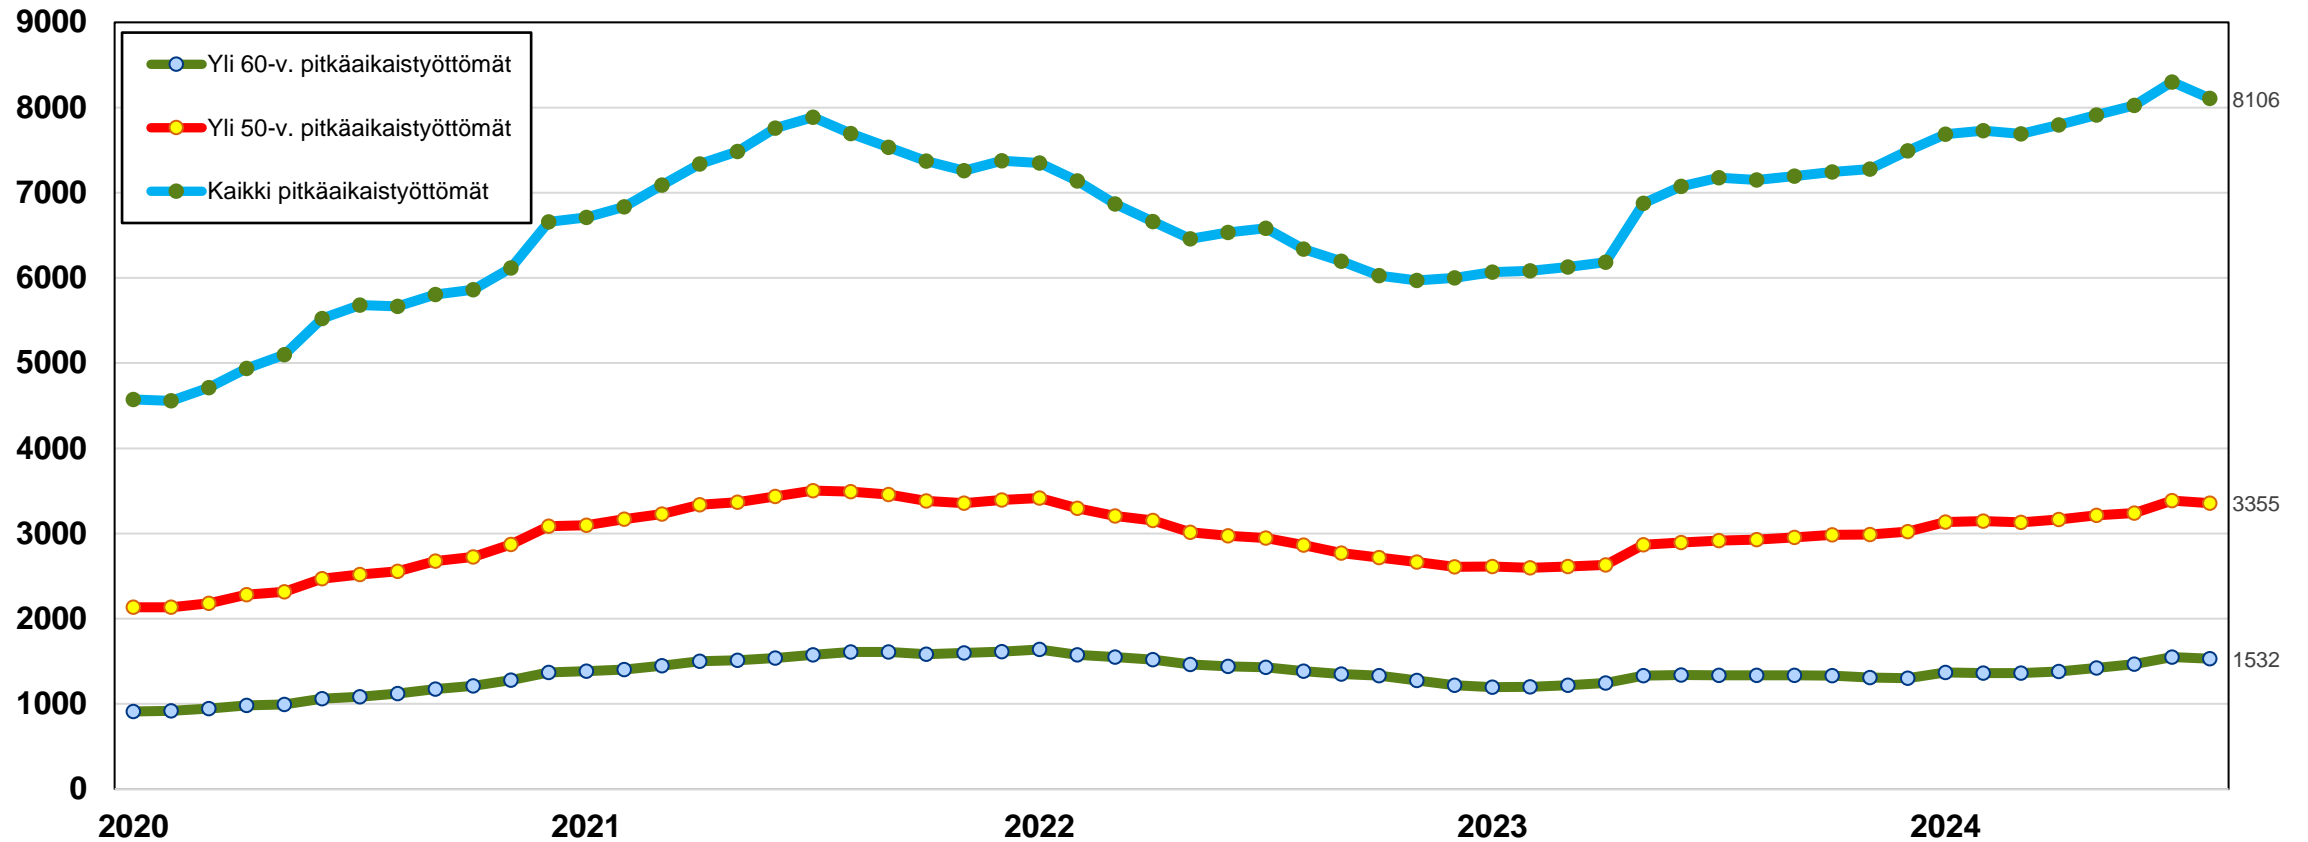

* TE-toimistoon ilmoitetut työpaikat

Työllisyysaste (%) vuosikvartaaleittain Pohjois-Pohjanmaalla ja koko maassa 2020-2024

Työttömyysasteet (%) kunnittain - elokuu 2023 ja 2024

Lähde: TEM / Työnvälitystilasto

25-vuotiaat työttömät työnhakijat kuukausittain Pohjois-Pohjanmaalla 1/2021-8/2024

Alle 25-v. työttömien %-osuus alle 25-v. työvoimasta seuduittain –elokuu 2024 (”Nuorisotyöttömyysaste”)

Pitkäaikaistyöttömät Pohjois-Pohjanmaalla kuukausittain 1/2020-8/2024