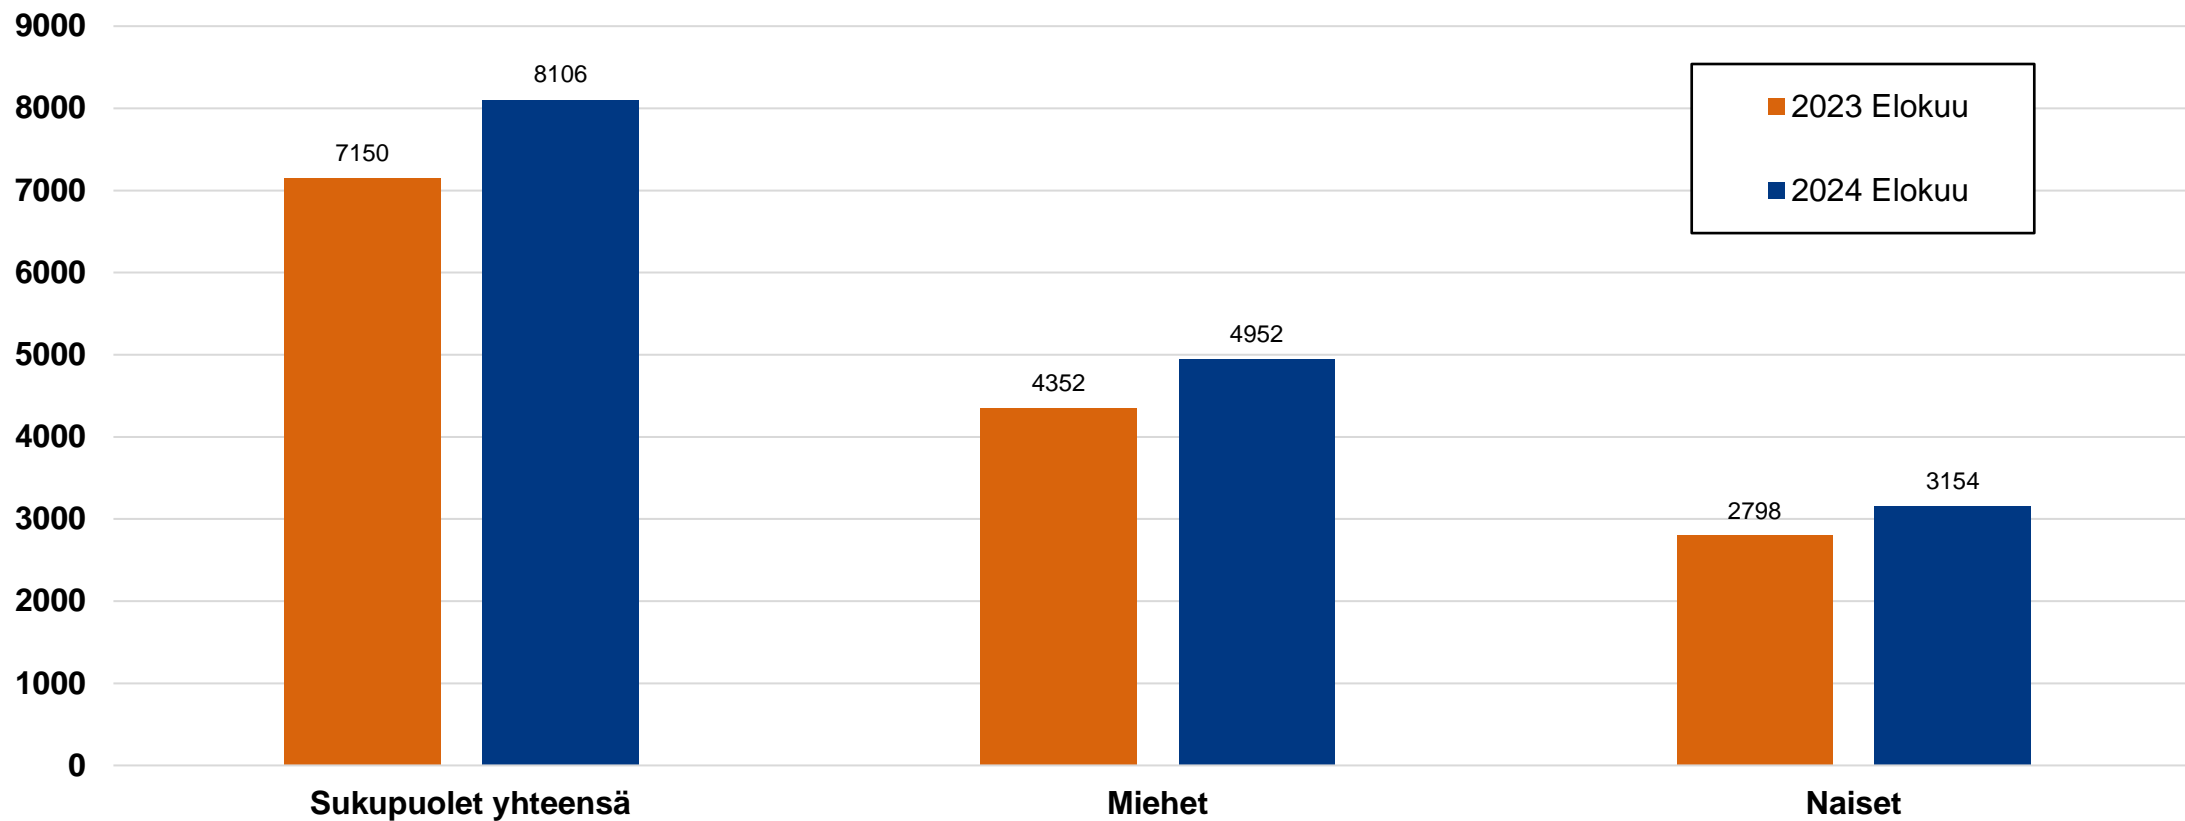

Pitkäaikaistyöttömät sukupuolen mukaan Pohjois-Pohjanmaalla - elokuu 2023 ja 2024