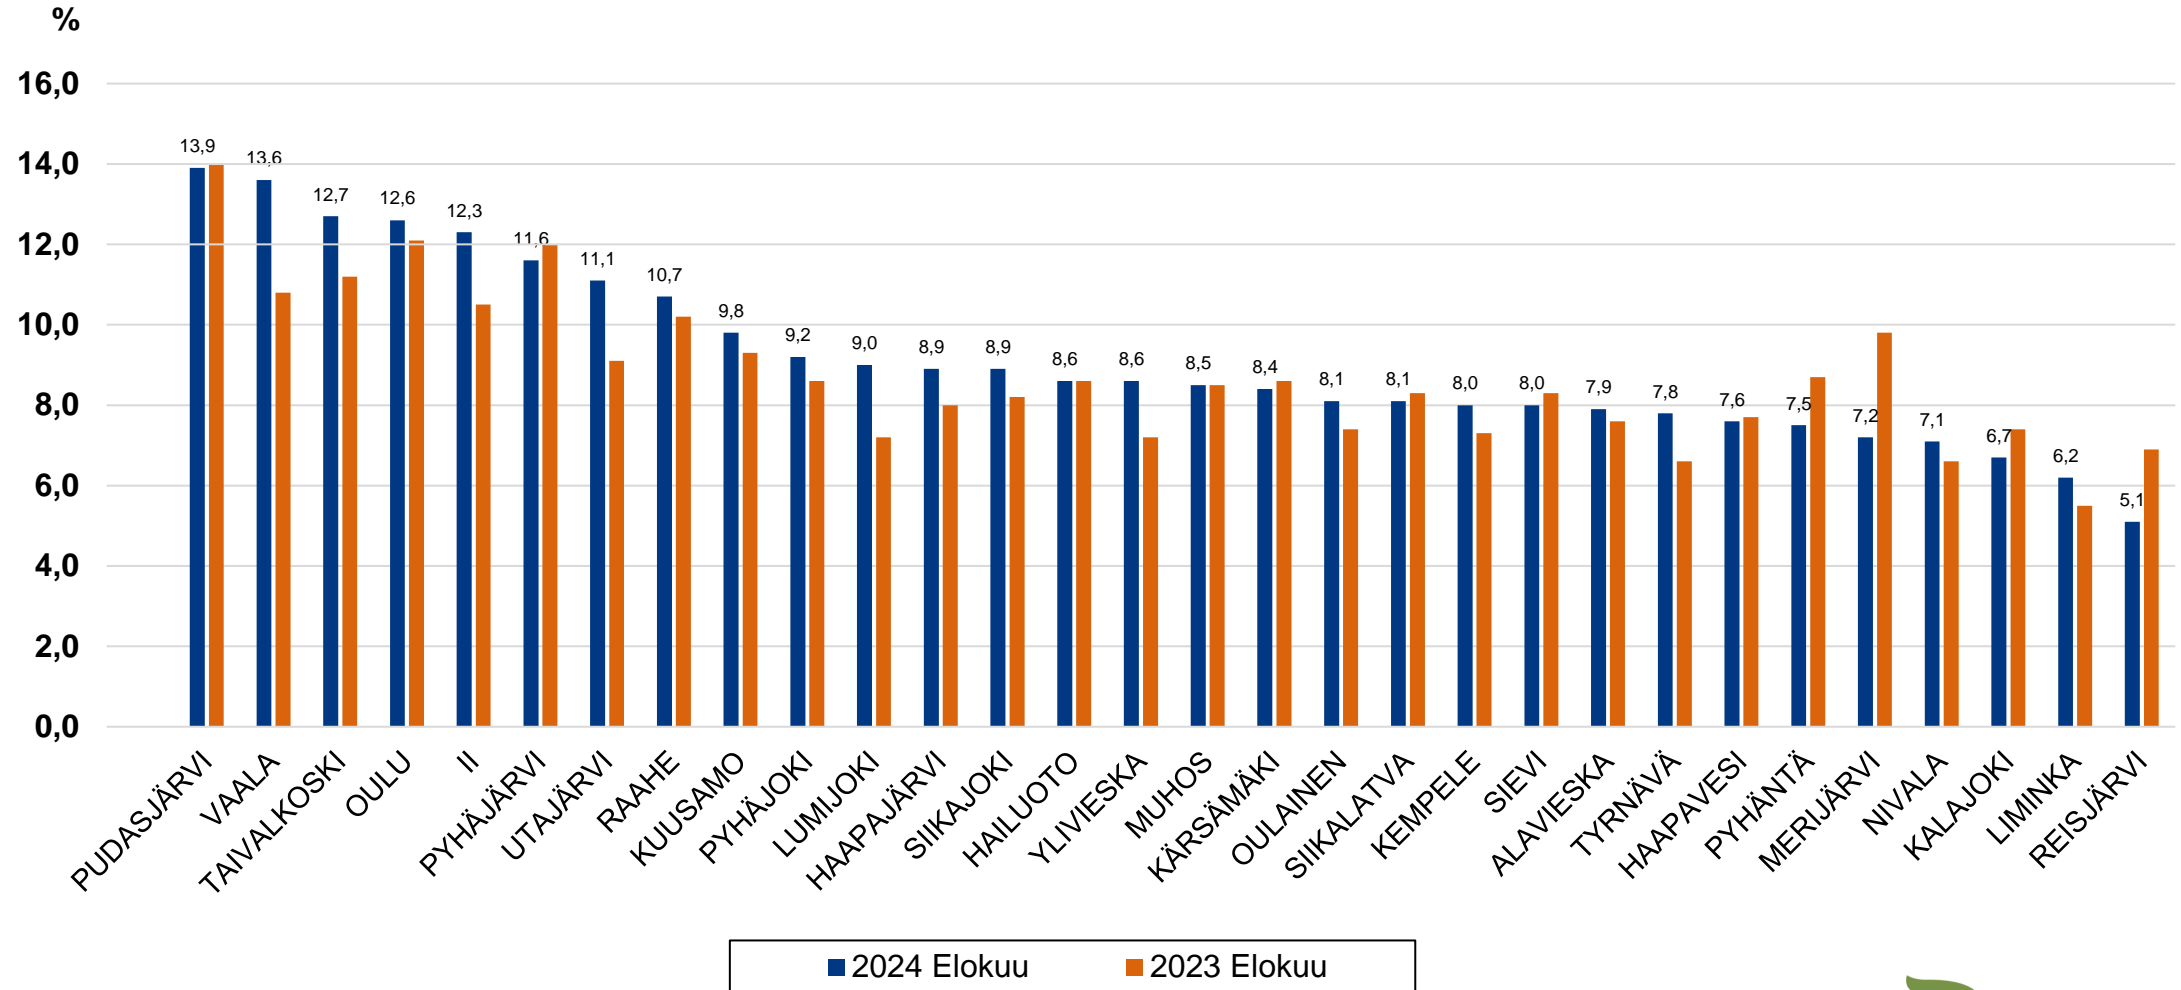

Elinkeino-, liikenne- ja
ympäristökeskus

Työllisyyskatsaus Pohjois-Pohjanmaa elokuu 2024

Pohjois-Pohjanmaan ELY-keskus
24.9.2024

Työttömät työnhakijat kuukausittain Pohjois-Pohjanmaalla 2021-2024

Uudet avoimet työpaikat * kuukausittain Pohjois-Pohjanmaalla 2021-2024

* TE-toimistoon ilmoitetut työpaikat

Työllisyysaste (%) vuosikvartaaleittain Pohjois-Pohjanmaalla ja koko maassa 2020-2024

Työttömyysasteet (%) kunnittain - elokuu 2023 ja 2024

Lähde: TEM / Työnvälitystilasto

25-vuotiaat työttömät työnhakijat kuukausittain Pohjois-Pohjanmaalla 1/2021-8/2024

Alle 25-v. työttömien %-osuus alle 25-v. työvoimasta seuduittain –elokuu 2024 (”Nuorisotyöttömyysaste”)

Pitkäaikaistyöttömät Pohjois-Pohjanmaalla kuukausittain 1/2020-8/2024