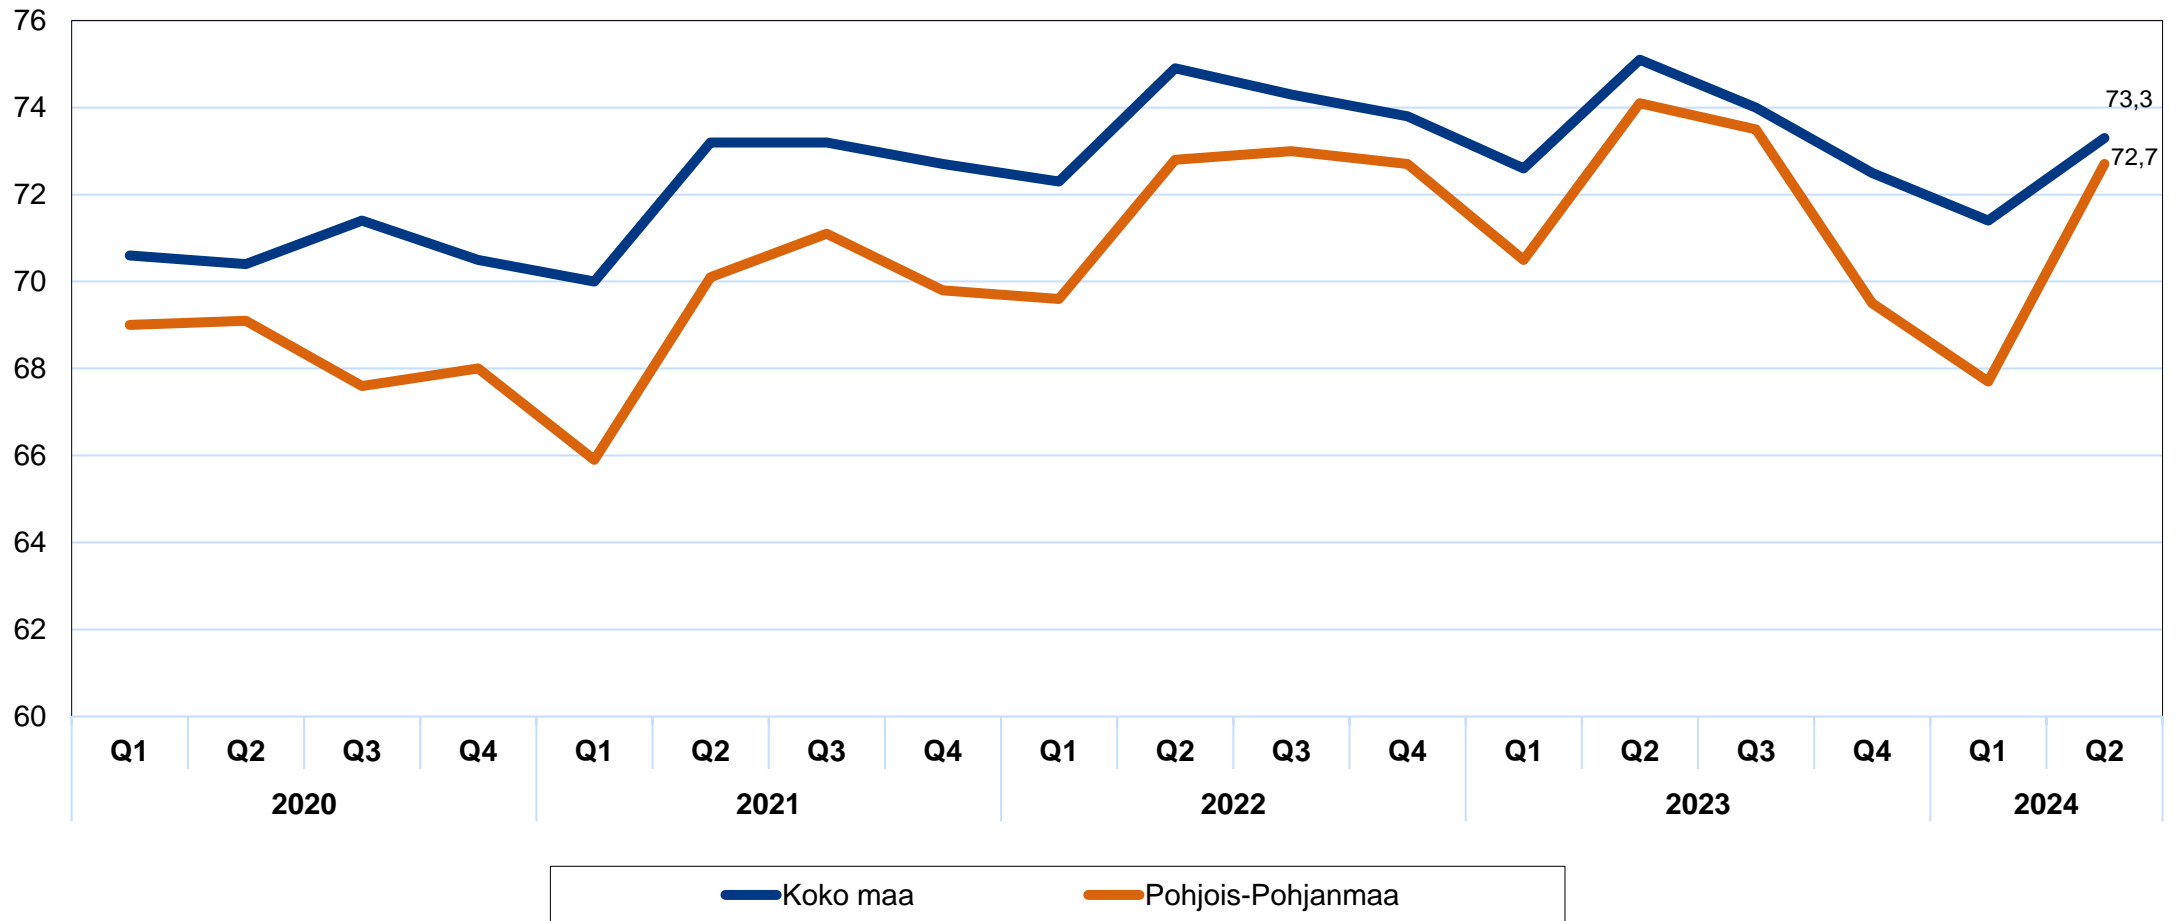

* TE-toimistoon ilmoitetut työpaikat

Työllisyysaste (%) vuosikvartaaleittain Pohjois-Pohjanmaalla ja koko maassa 2020-2024

Työttömyysasteet (%) kunnittain - elokuu 2023 ja 2024

Lähde: TEM / Työnvälitystilasto