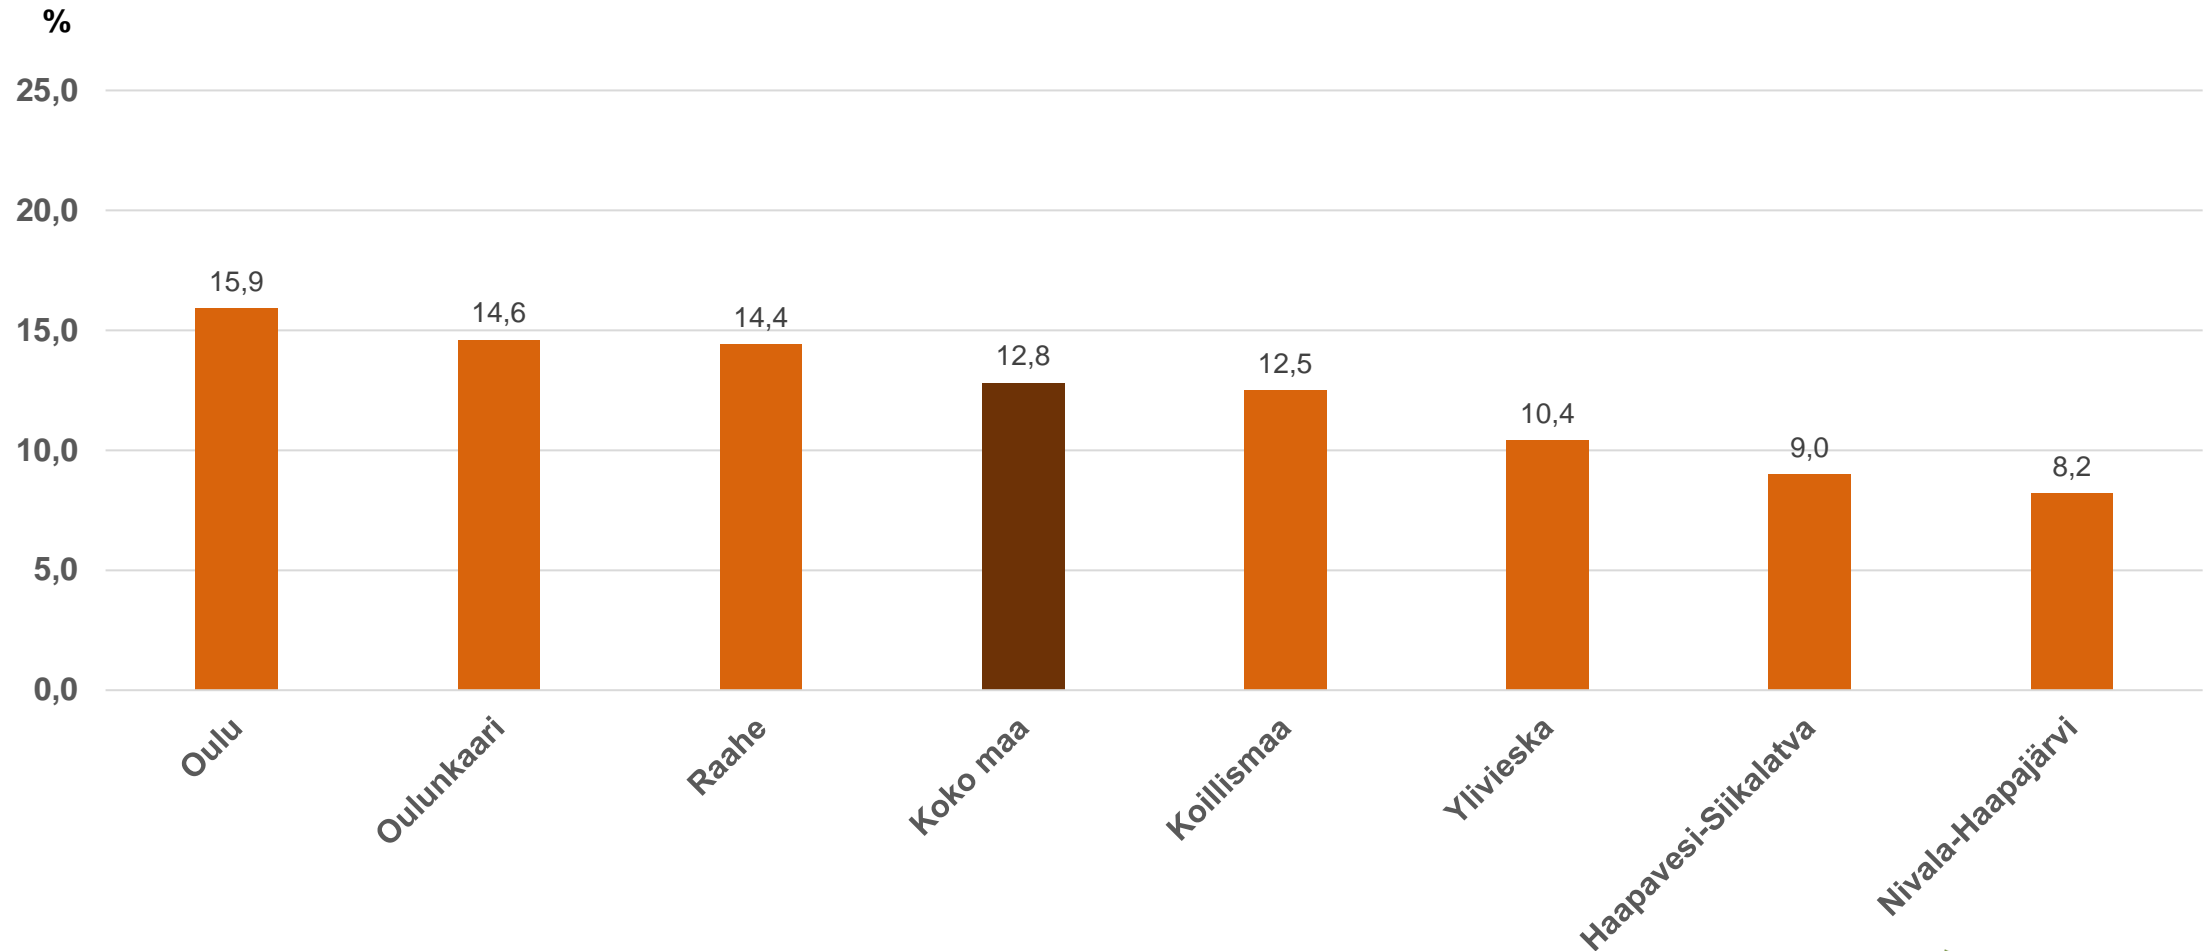

* TE-toimistoon ilmoitetut työpaikat

Työllisyysaste (%) vuosikvartaaleittain Pohjois-Pohjanmaalla ja koko maassa 2020-2024

Työttömyysasteet (%) kunnittain - elokuu 2023 ja 2024

Lähde: TEM / Työnvälitystilasto

25-vuotiaat työttömät työnhakijat kuukausittain Pohjois-Pohjanmaalla 1/2021-8/2024

Alle 25-v. työttömien %-osuus alle 25-v. työvoimasta seuduittain –elokuu 2024 (”Nuorisotyöttömyysaste”)

Pitkäaikaistyöttömät Pohjois-Pohjanmaalla kuukausittain 1/2020-8/2024