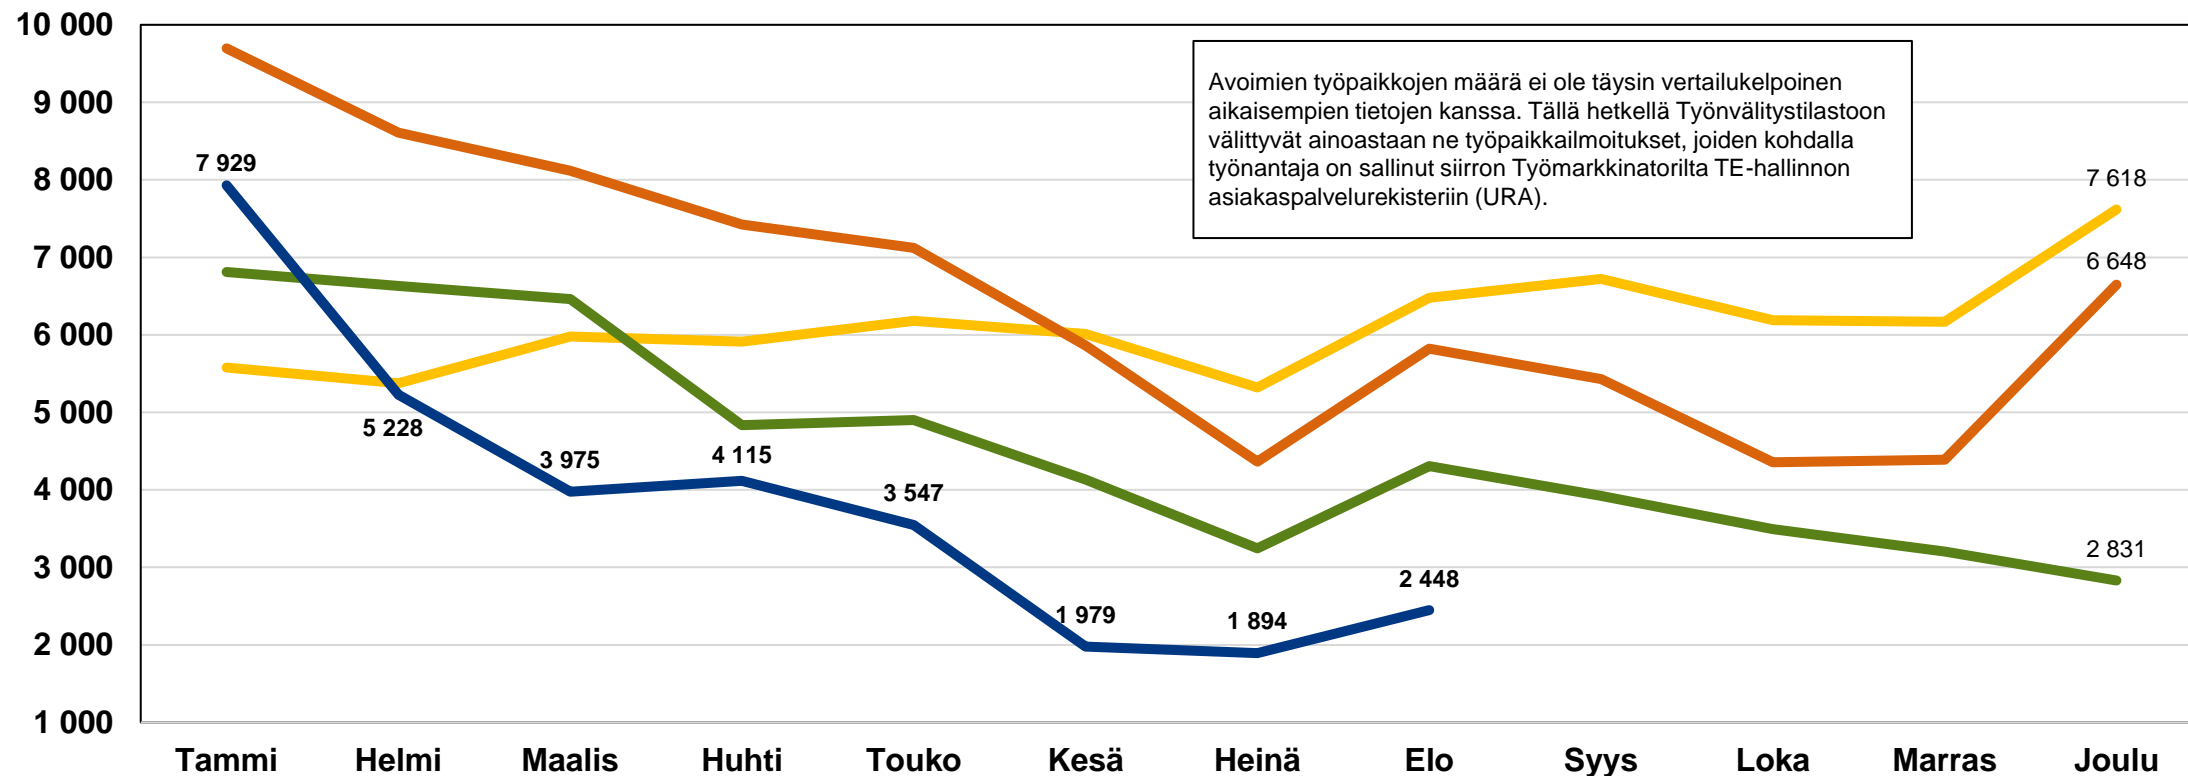

Elinkeino-, liikenne- ja
ympäristökeskus

Työllisyyskatsaus Pohjois-Pohjanmaa elokuu 2024

Pohjois-Pohjanmaan ELY-keskus
24.9.2024

Työttömät työnhakijat kuukausittain Pohjois-Pohjanmaalla 2021-2024

Uudet avoimet työpaikat * kuukausittain Pohjois-Pohjanmaalla 2021-2024

* TE-toimistoon ilmoitetut työpaikat

Työllisyysaste (%) vuosikvartaaleittain Pohjois-Pohjanmaalla ja koko maassa 2020-2024

Työttömyysasteet (%) kunnittain - elokuu 2023 ja 2024

Lähde: TEM / Työnvälitystilasto

25-vuotiaat työttömät työnhakijat kuukausittain Pohjois-Pohjanmaalla 1/2021-8/2024

Alle 25-v. työttömien %-osuus alle 25-v. työvoimasta seuduittain –elokuu 2024 (”Nuorisotyöttömyysaste”)

Pitkäaikaistyöttömät Pohjois-Pohjanmaalla kuukausittain 1/2020-8/2024