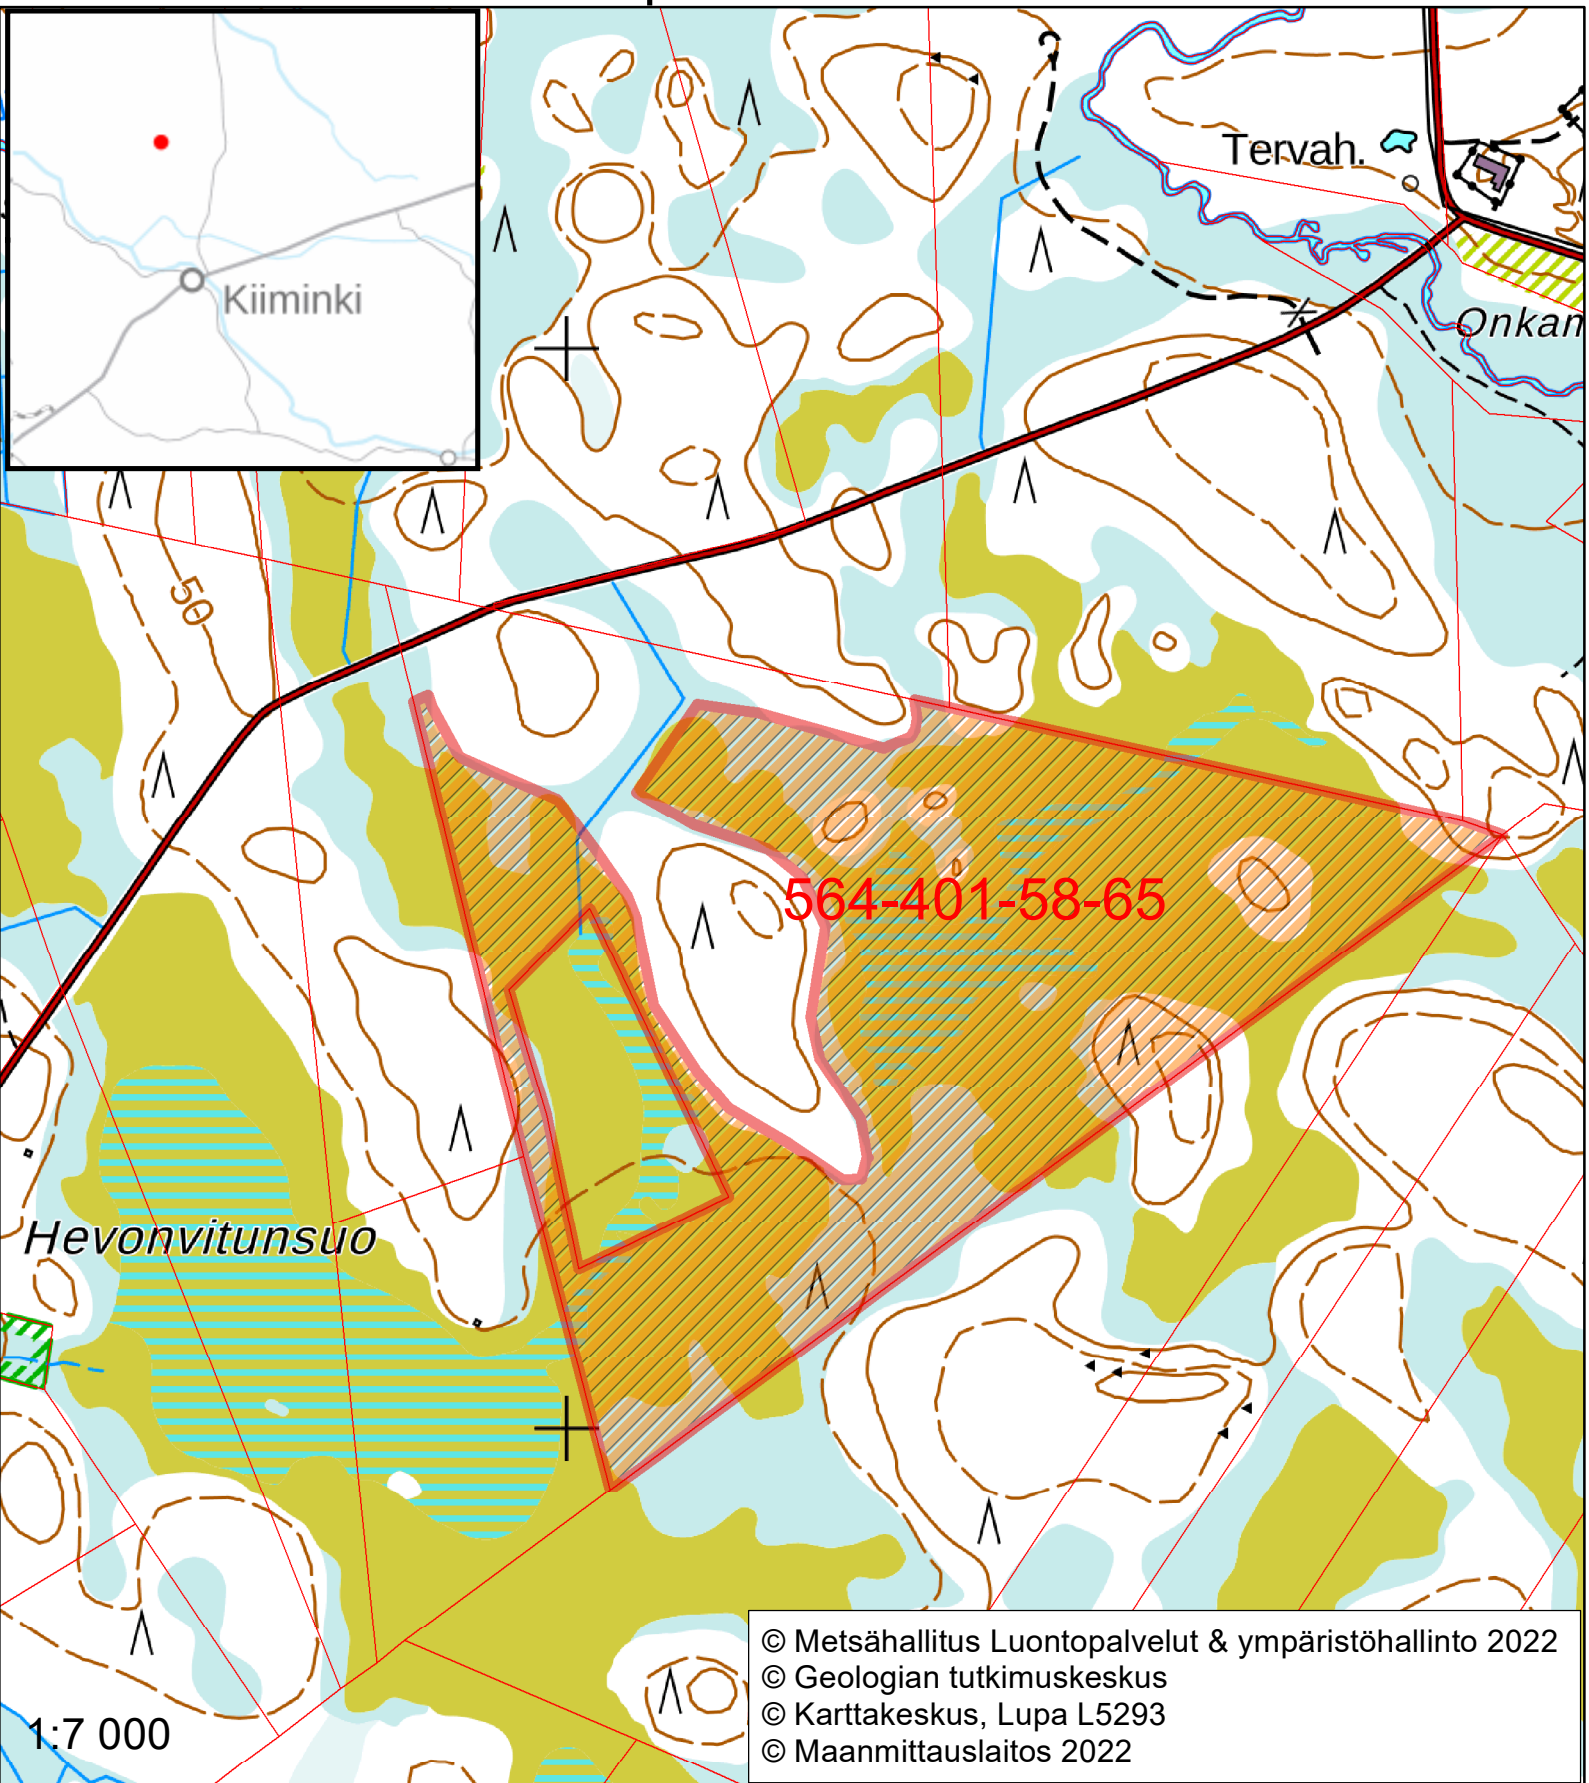

Rauhoituspäätöskartta

Hevonvitun luonnonsuojelualue

Koordinaatisto: ETRS TM35FIN
Pohjois-Pohjanmaan ELY-keskus

Liitekartta Pohjois-Pohjanmaan ELY-keskuksen päätökseen 24.9.2024

HUOM! Kartan tausta-aineistot ja kiinteistörajat ohjeellisia

Dnro POPELY/3069/2024
Suojelupinta-ala n. 28,7 ha
Kiinteistötunnus Järvi, 564-401-58-65

Anna Harjula